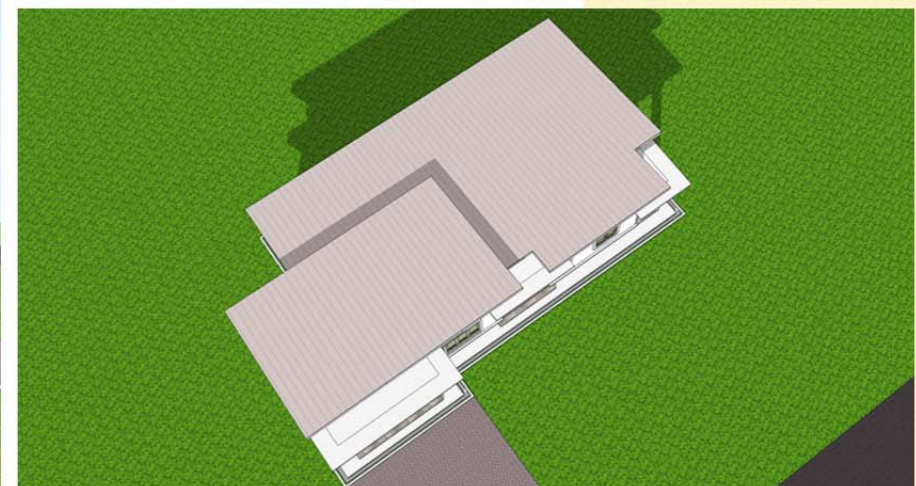

DESIGN C159
Banglo Setingkat - 4 bilik/3 bilik air
1826kaki persegi

Luas Ruang Berdinding- 125.12 METER PERSEGI/1347 KAKI PERSEGI
 Luas Anjung Berbumbung- 44.56 METER PERSEGI/479 KAKI PERSEGI

DESIGN C159
 Banglo Setingkat - 4 bilik/3 bilik air
 1826kaki persegi