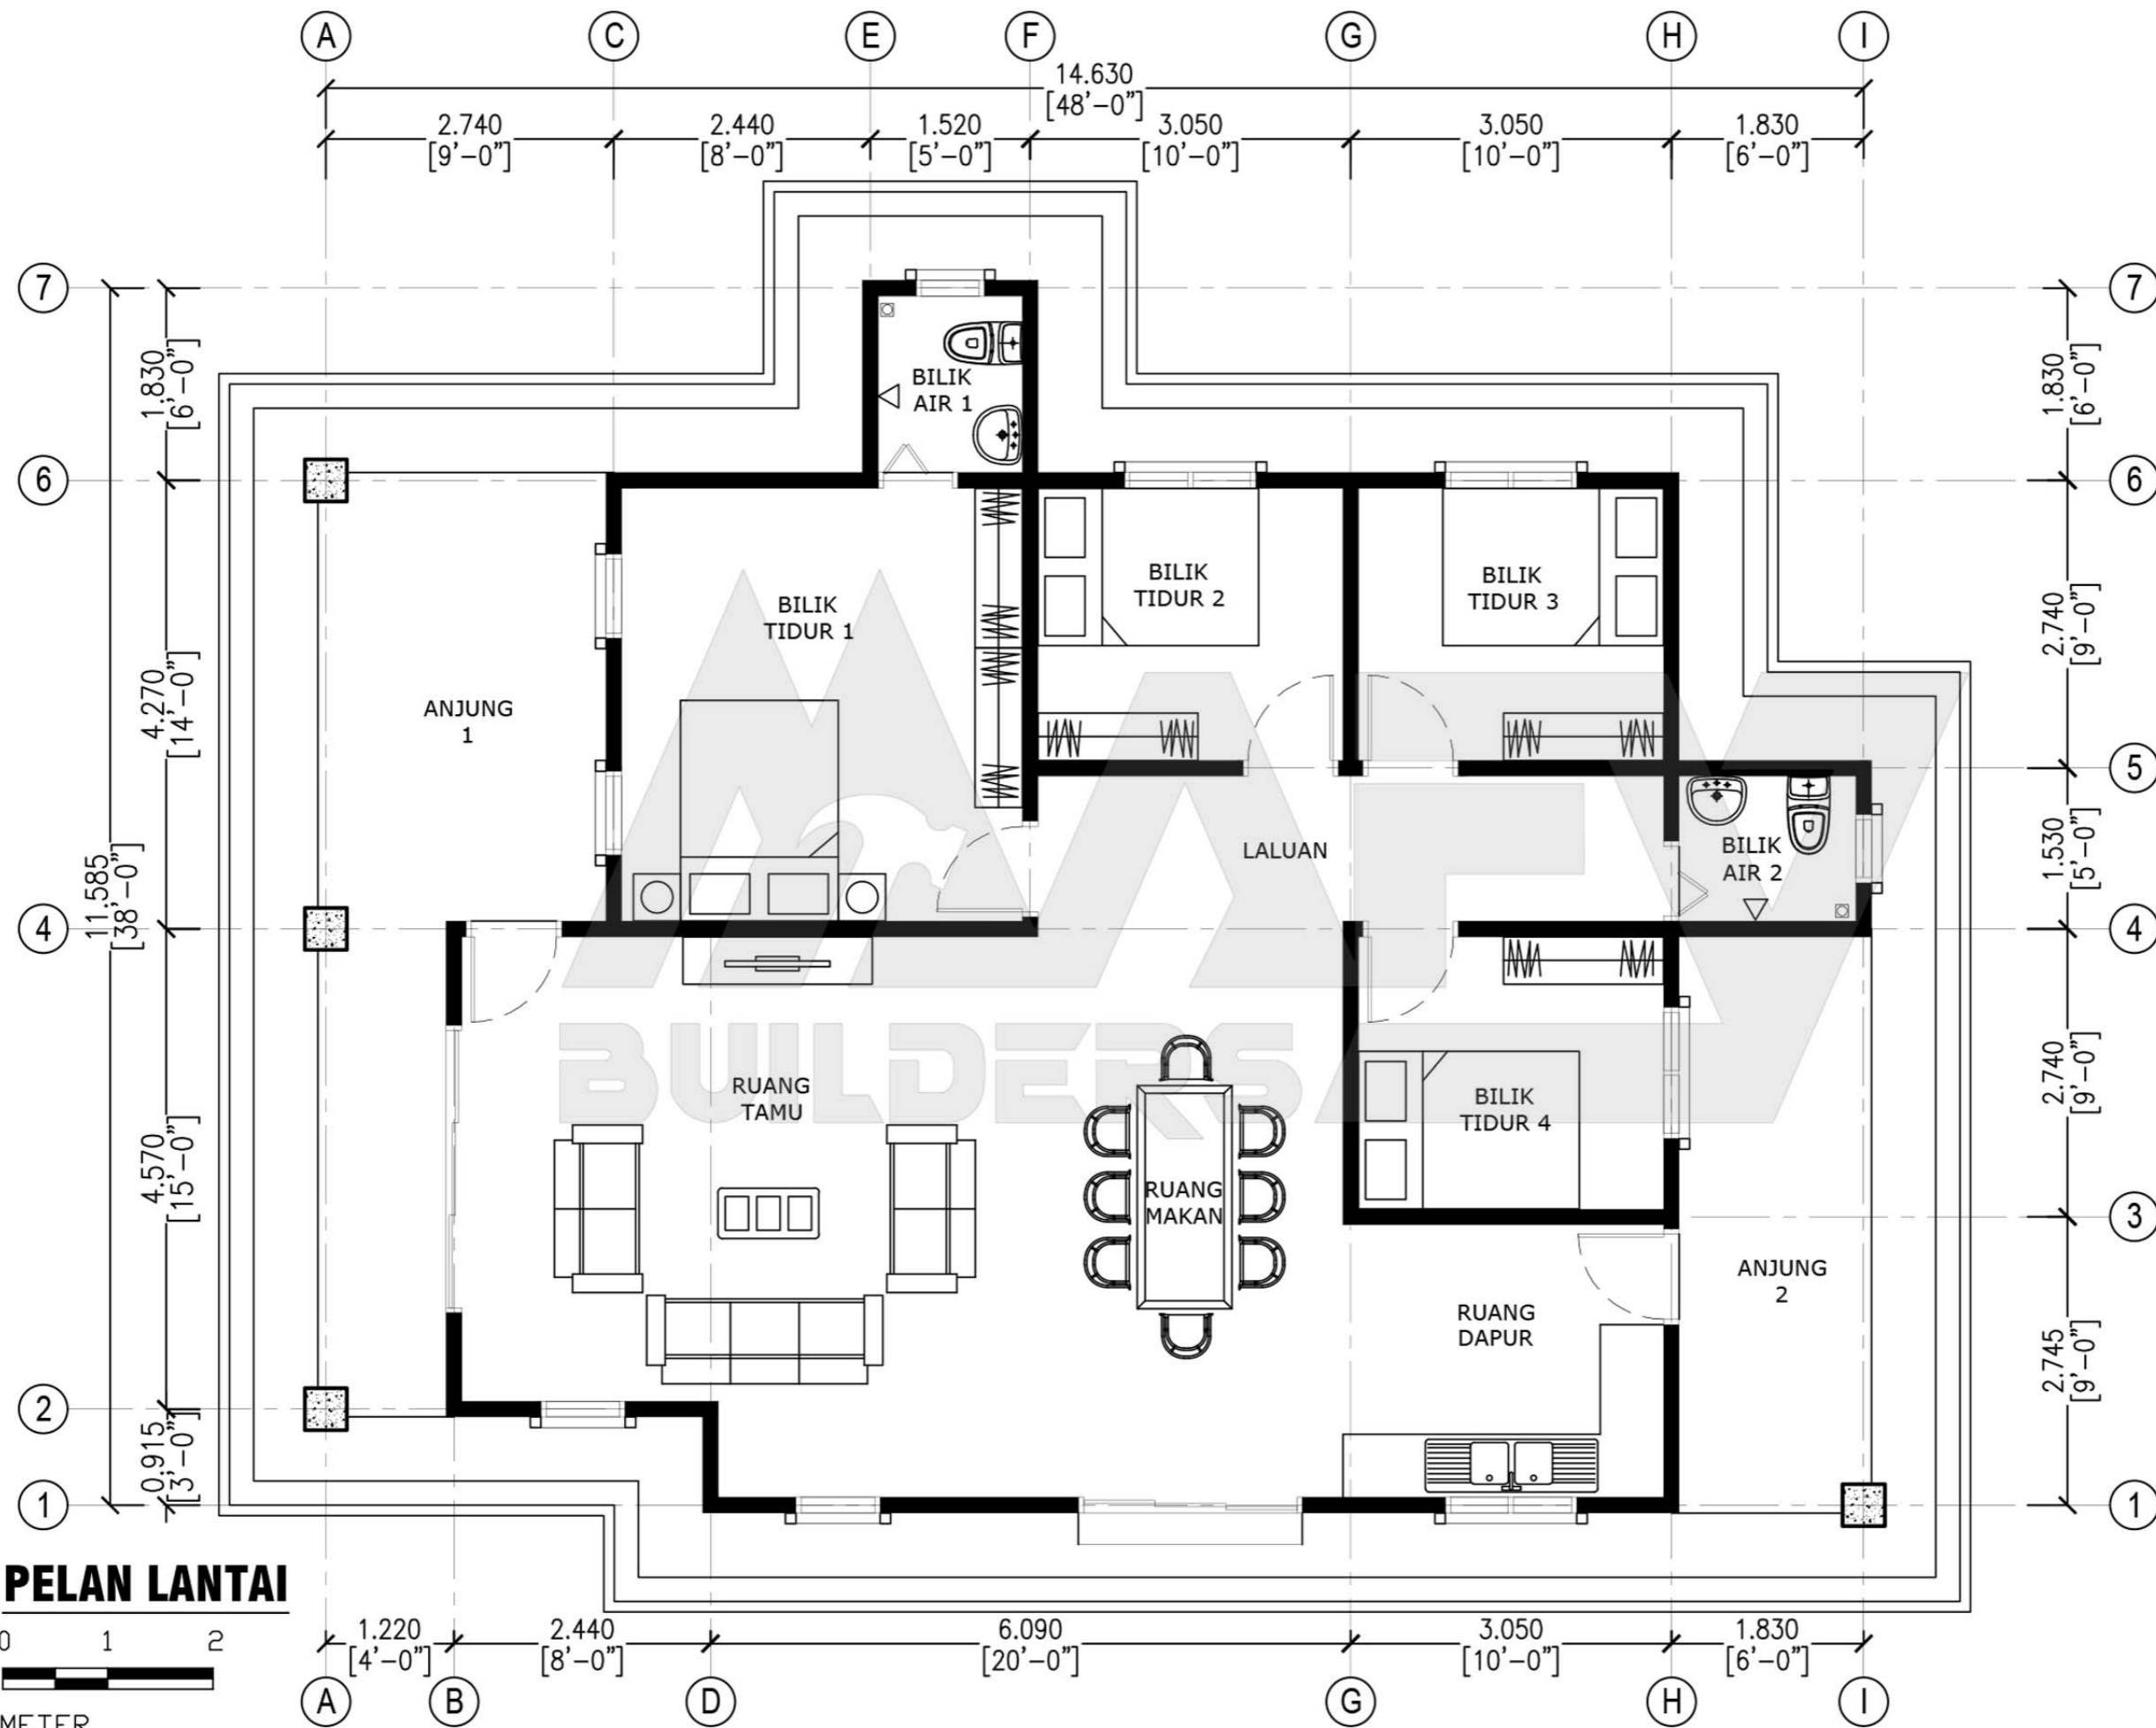

DESIGN C176
Banglo Setingkat 4 bilik/2 bilik air
1476kaki persegi

Luas Ruang Berdinding- **109.82 METER PERSEGI/1182 KAKI PERSEGI**
Luas Anjung Berbumbung- **27.31 METER PERSEGI/294 KAKI PERSEGI**

DESIGN C176
Banglo Setingkat 4 bilik/2 bilik air
1476kaki persegi