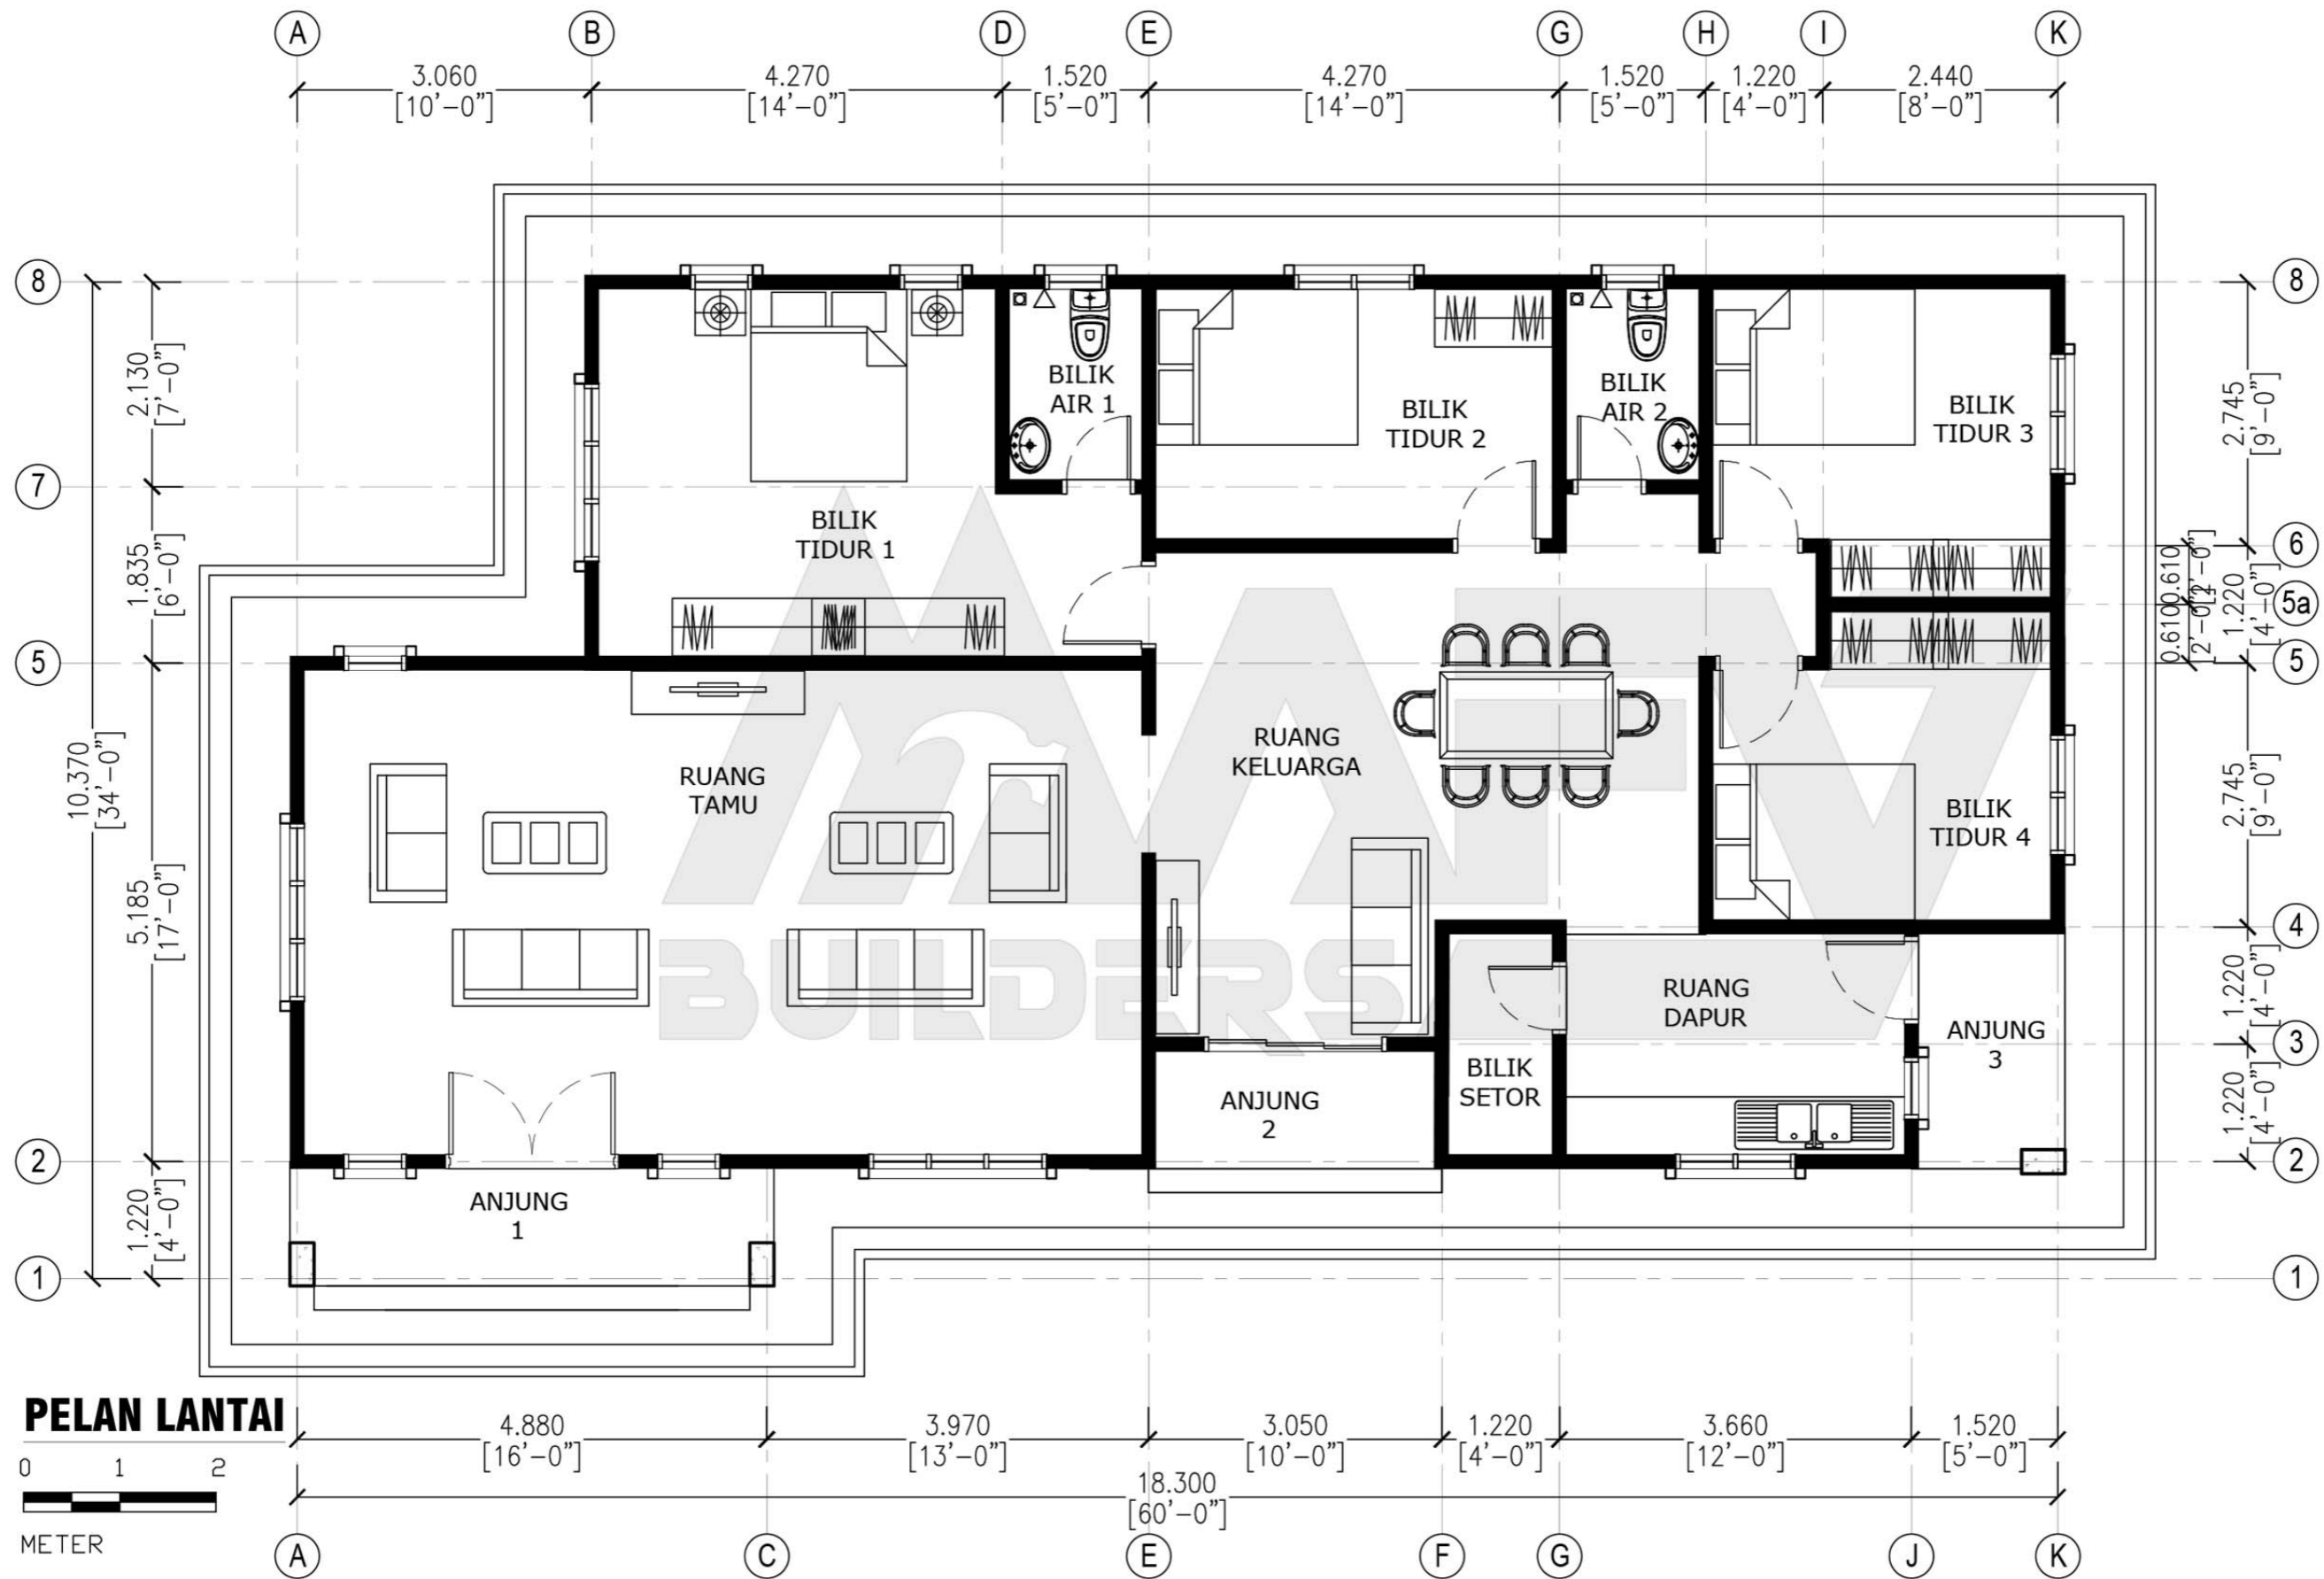

DESIGN C161
Banglo Setingkat 4 bilik/2 bilik air
1736kaki persegi

PELAN LANTAI

Luas Ruang Berdinding- **147.88 METER PERSEGI/1592 KAKI PERSEGI**
Luas Anjung Berbumbung- **13.39 METER PERSEGI/144 KAKI PERSEGI**

DESIGN C161
Banglo Setingkat 4 bilik/2 bilik air
1736kaki persegi