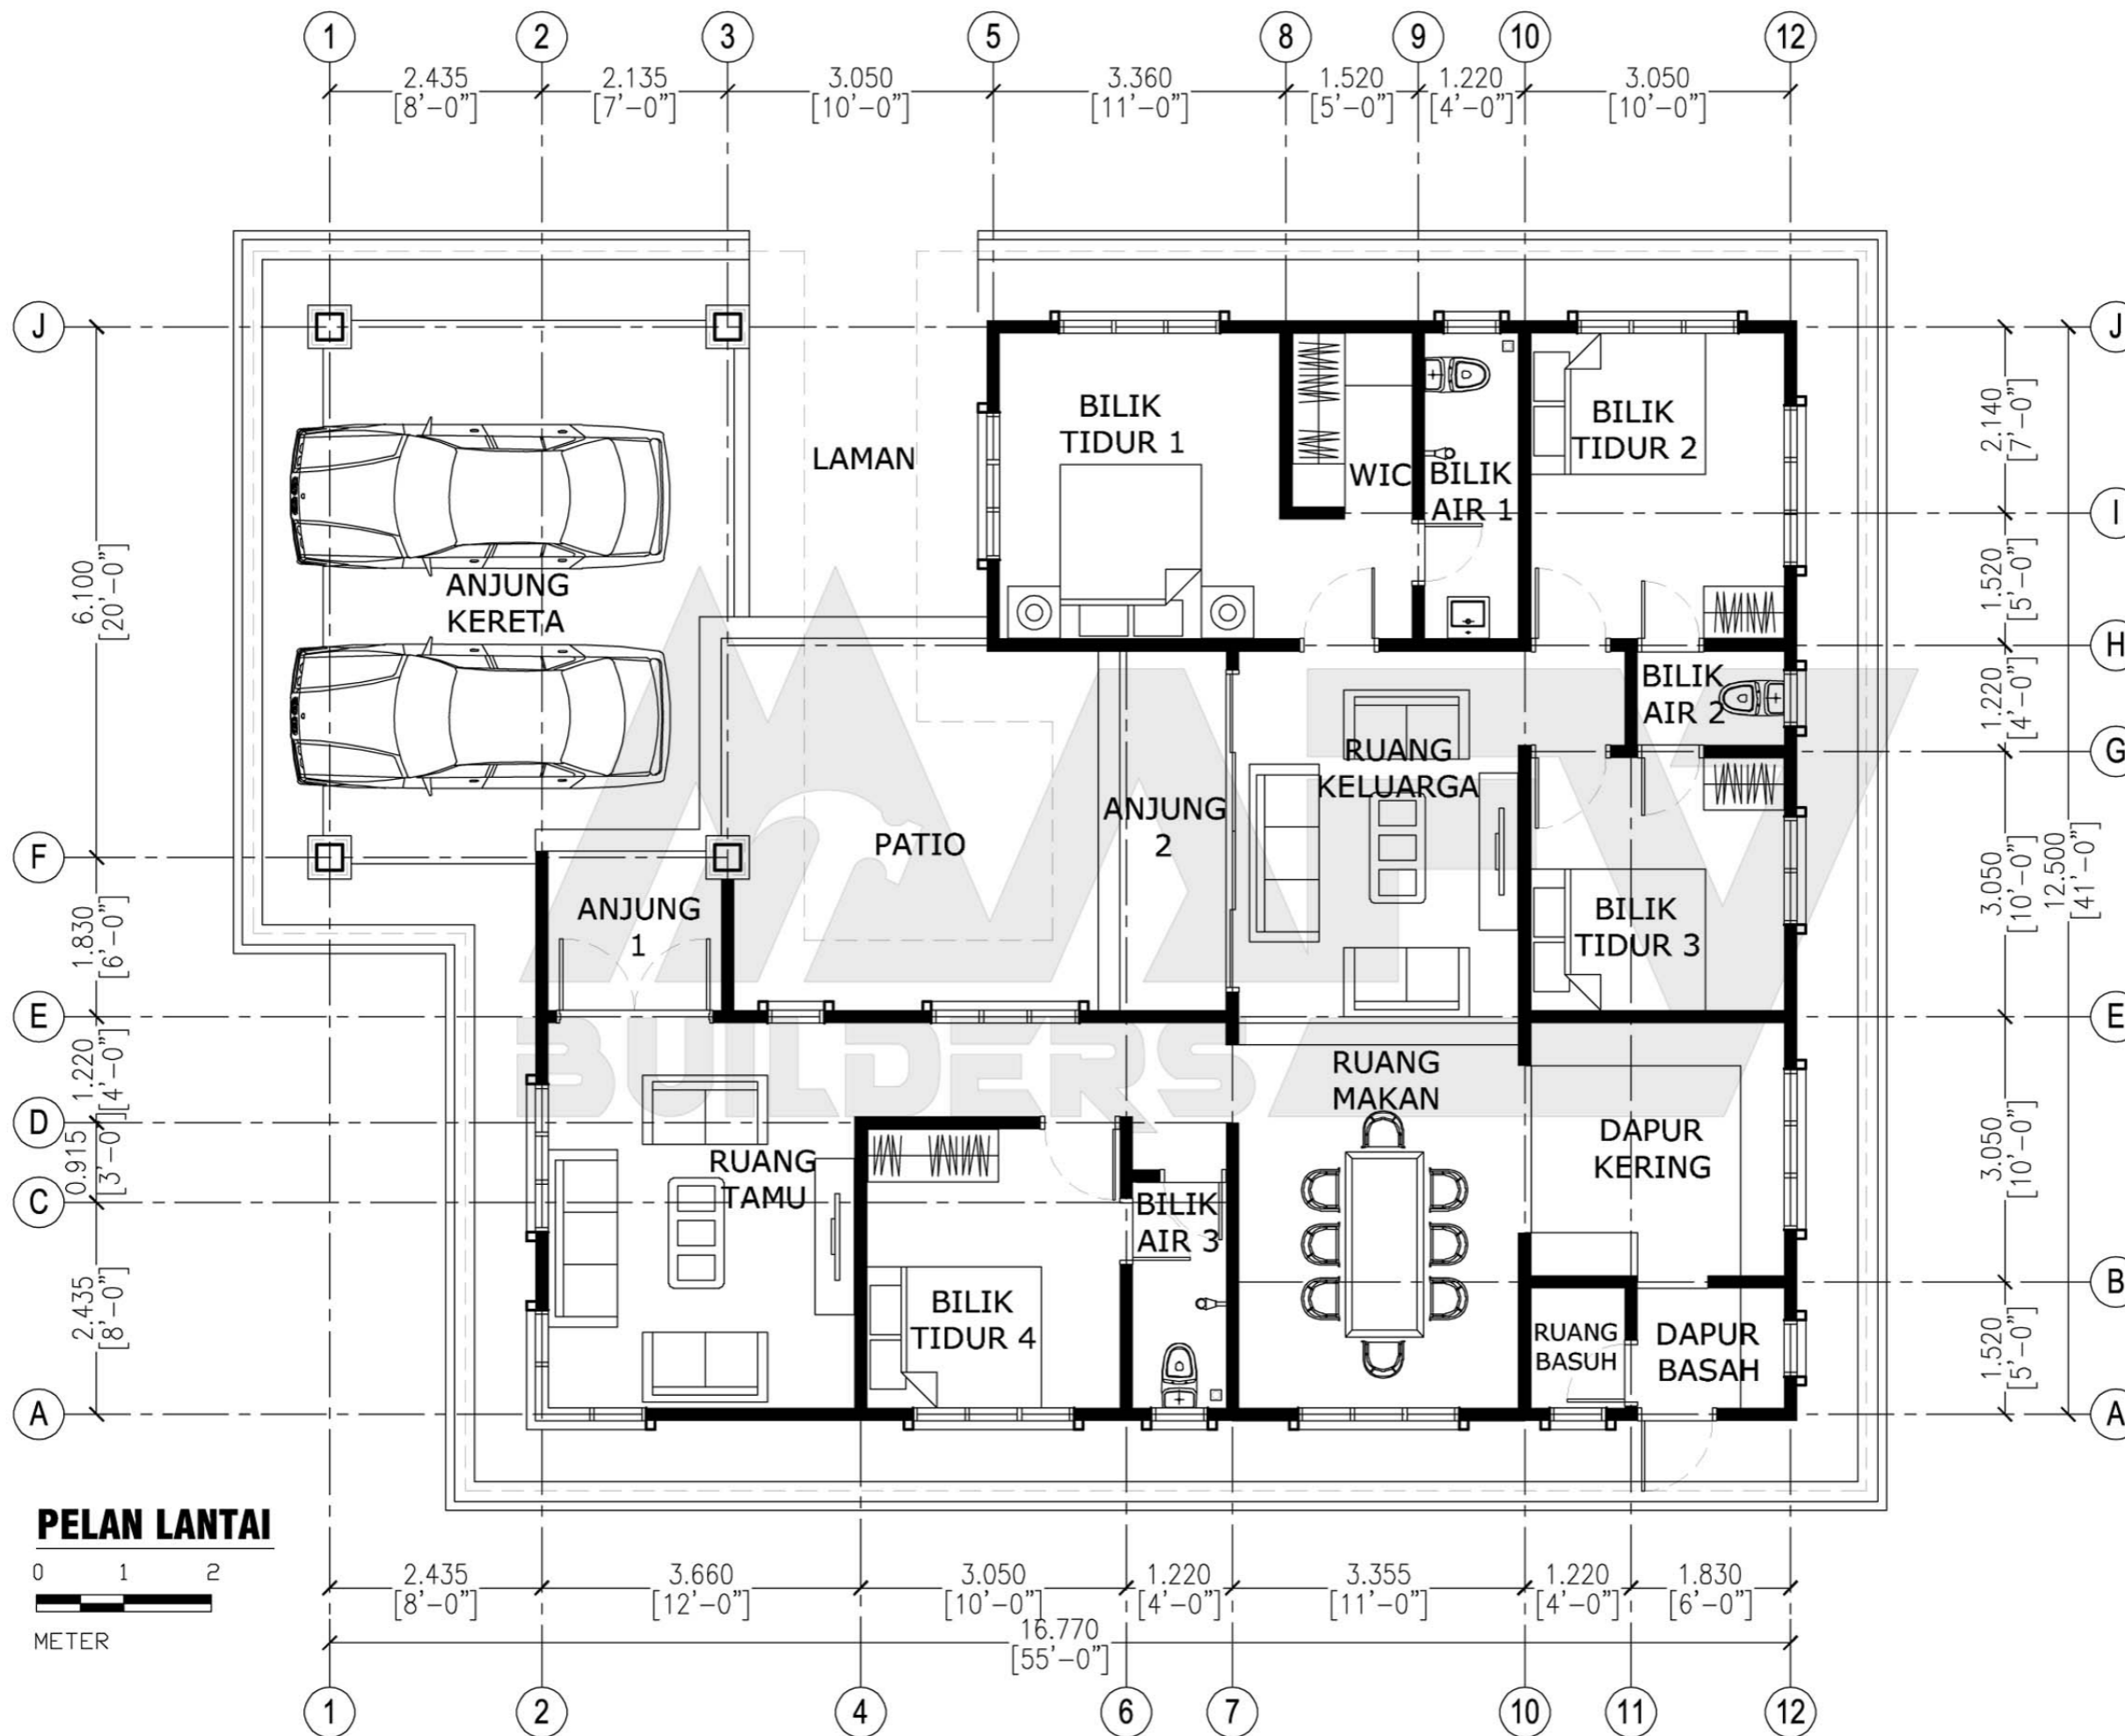

Luas Ruang Berdinding- **119.20 METER PERSEGI/1282 KAKI PERSEGI**
 Luas Anjung Berbumbung- **25.76 METER PERSEGI/278 KAKI PERSEGI**

DESIGN C145
 Banglo Setingkat 3 bilik/2 bilik air
 1560kaki persegi

DESIGN C148
Banglo Setingkat - 4 bilik/3 bilik air
1968kaki persegi

Luas Ruang Berdinding- 126.35 METER PERSEGI/1360 KAKI PERSEGI
 Luas Anjung Berbumbung- 56.43 METER PERSEGI/608 KAKI PERSEGI

DESIGN C148
 Banglo Setingkat - 4 bilik/3 bilik air
 1968kaki persegi

DESIGN C149
Banglo Setingkat 4 bilik/2 bilik air
1701kaki persegi