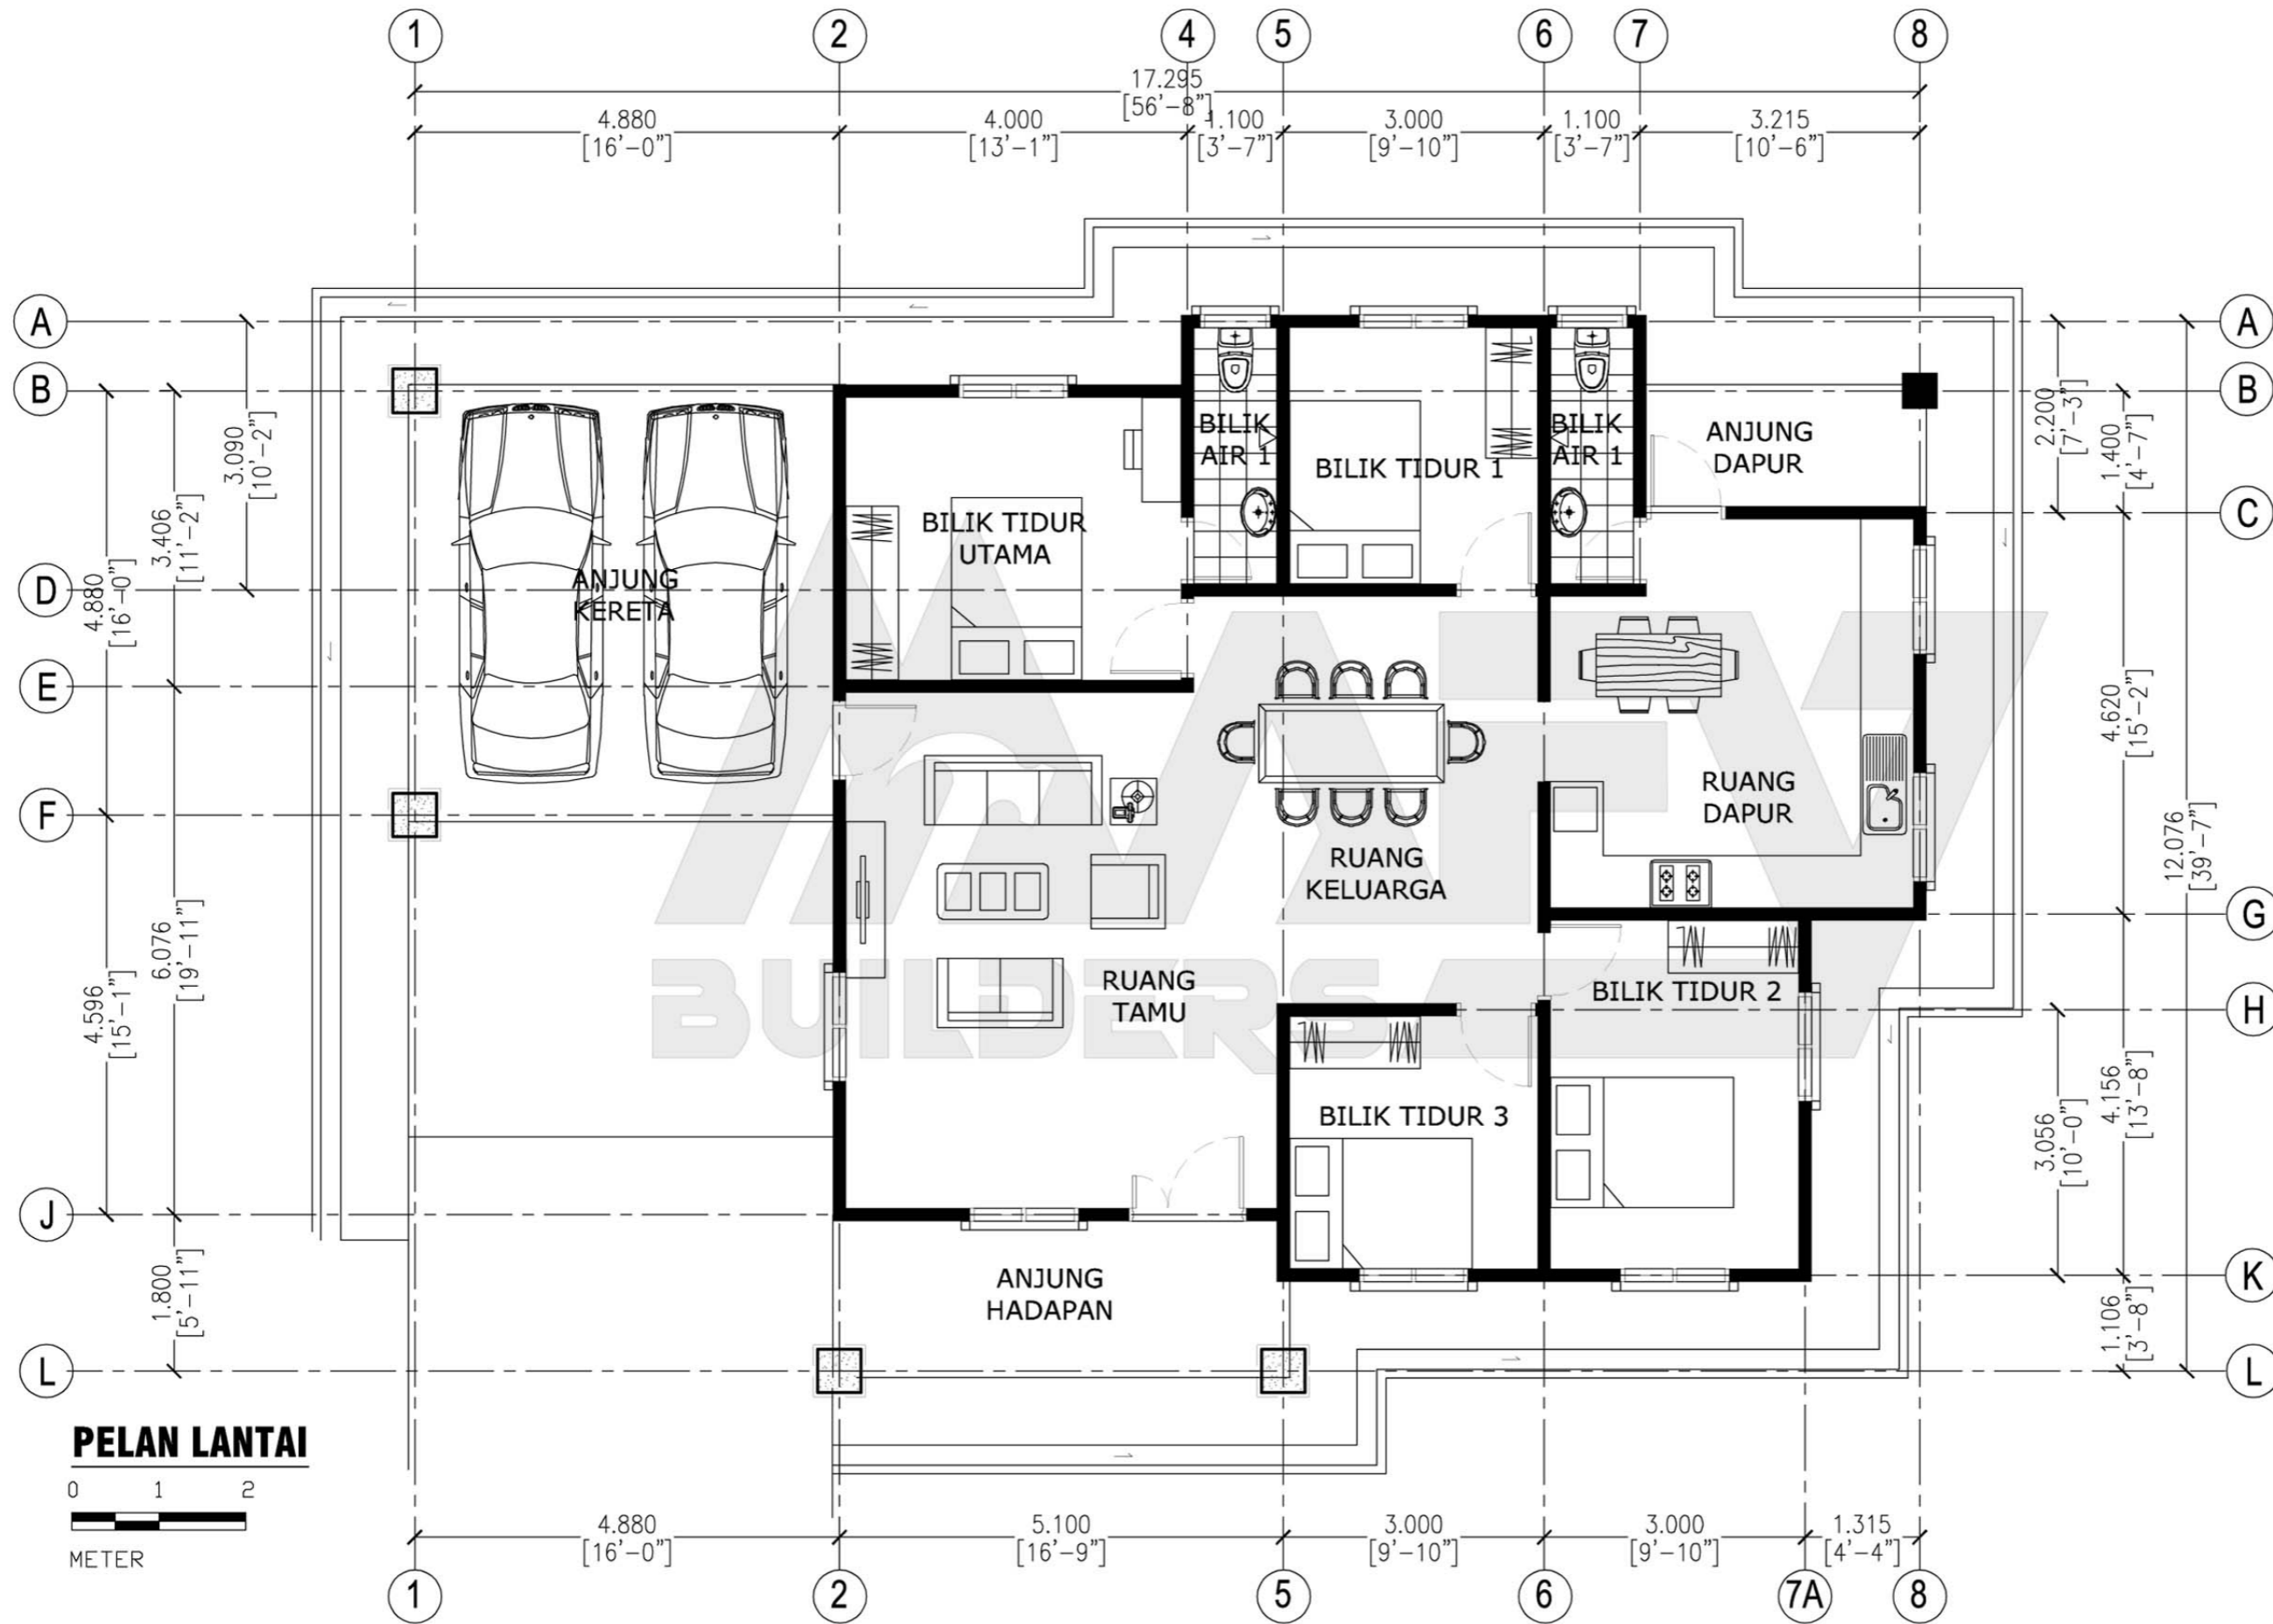

DESIGN C155
Banglo Setingkat - 4 bilik/2 bilik air
1662kaki persegi

Luas Ruang Berdinding- **116.96 METER PERSEGI/1259 KAKI PERSEGI**
Luas Anjung Berbumbung- **37.49 METER PERSEGI/403 KAKI PERSEGI**

DESIGN C155
Banglo Setingkat - 4 bilik/2 bilik air
1662kaki persegi