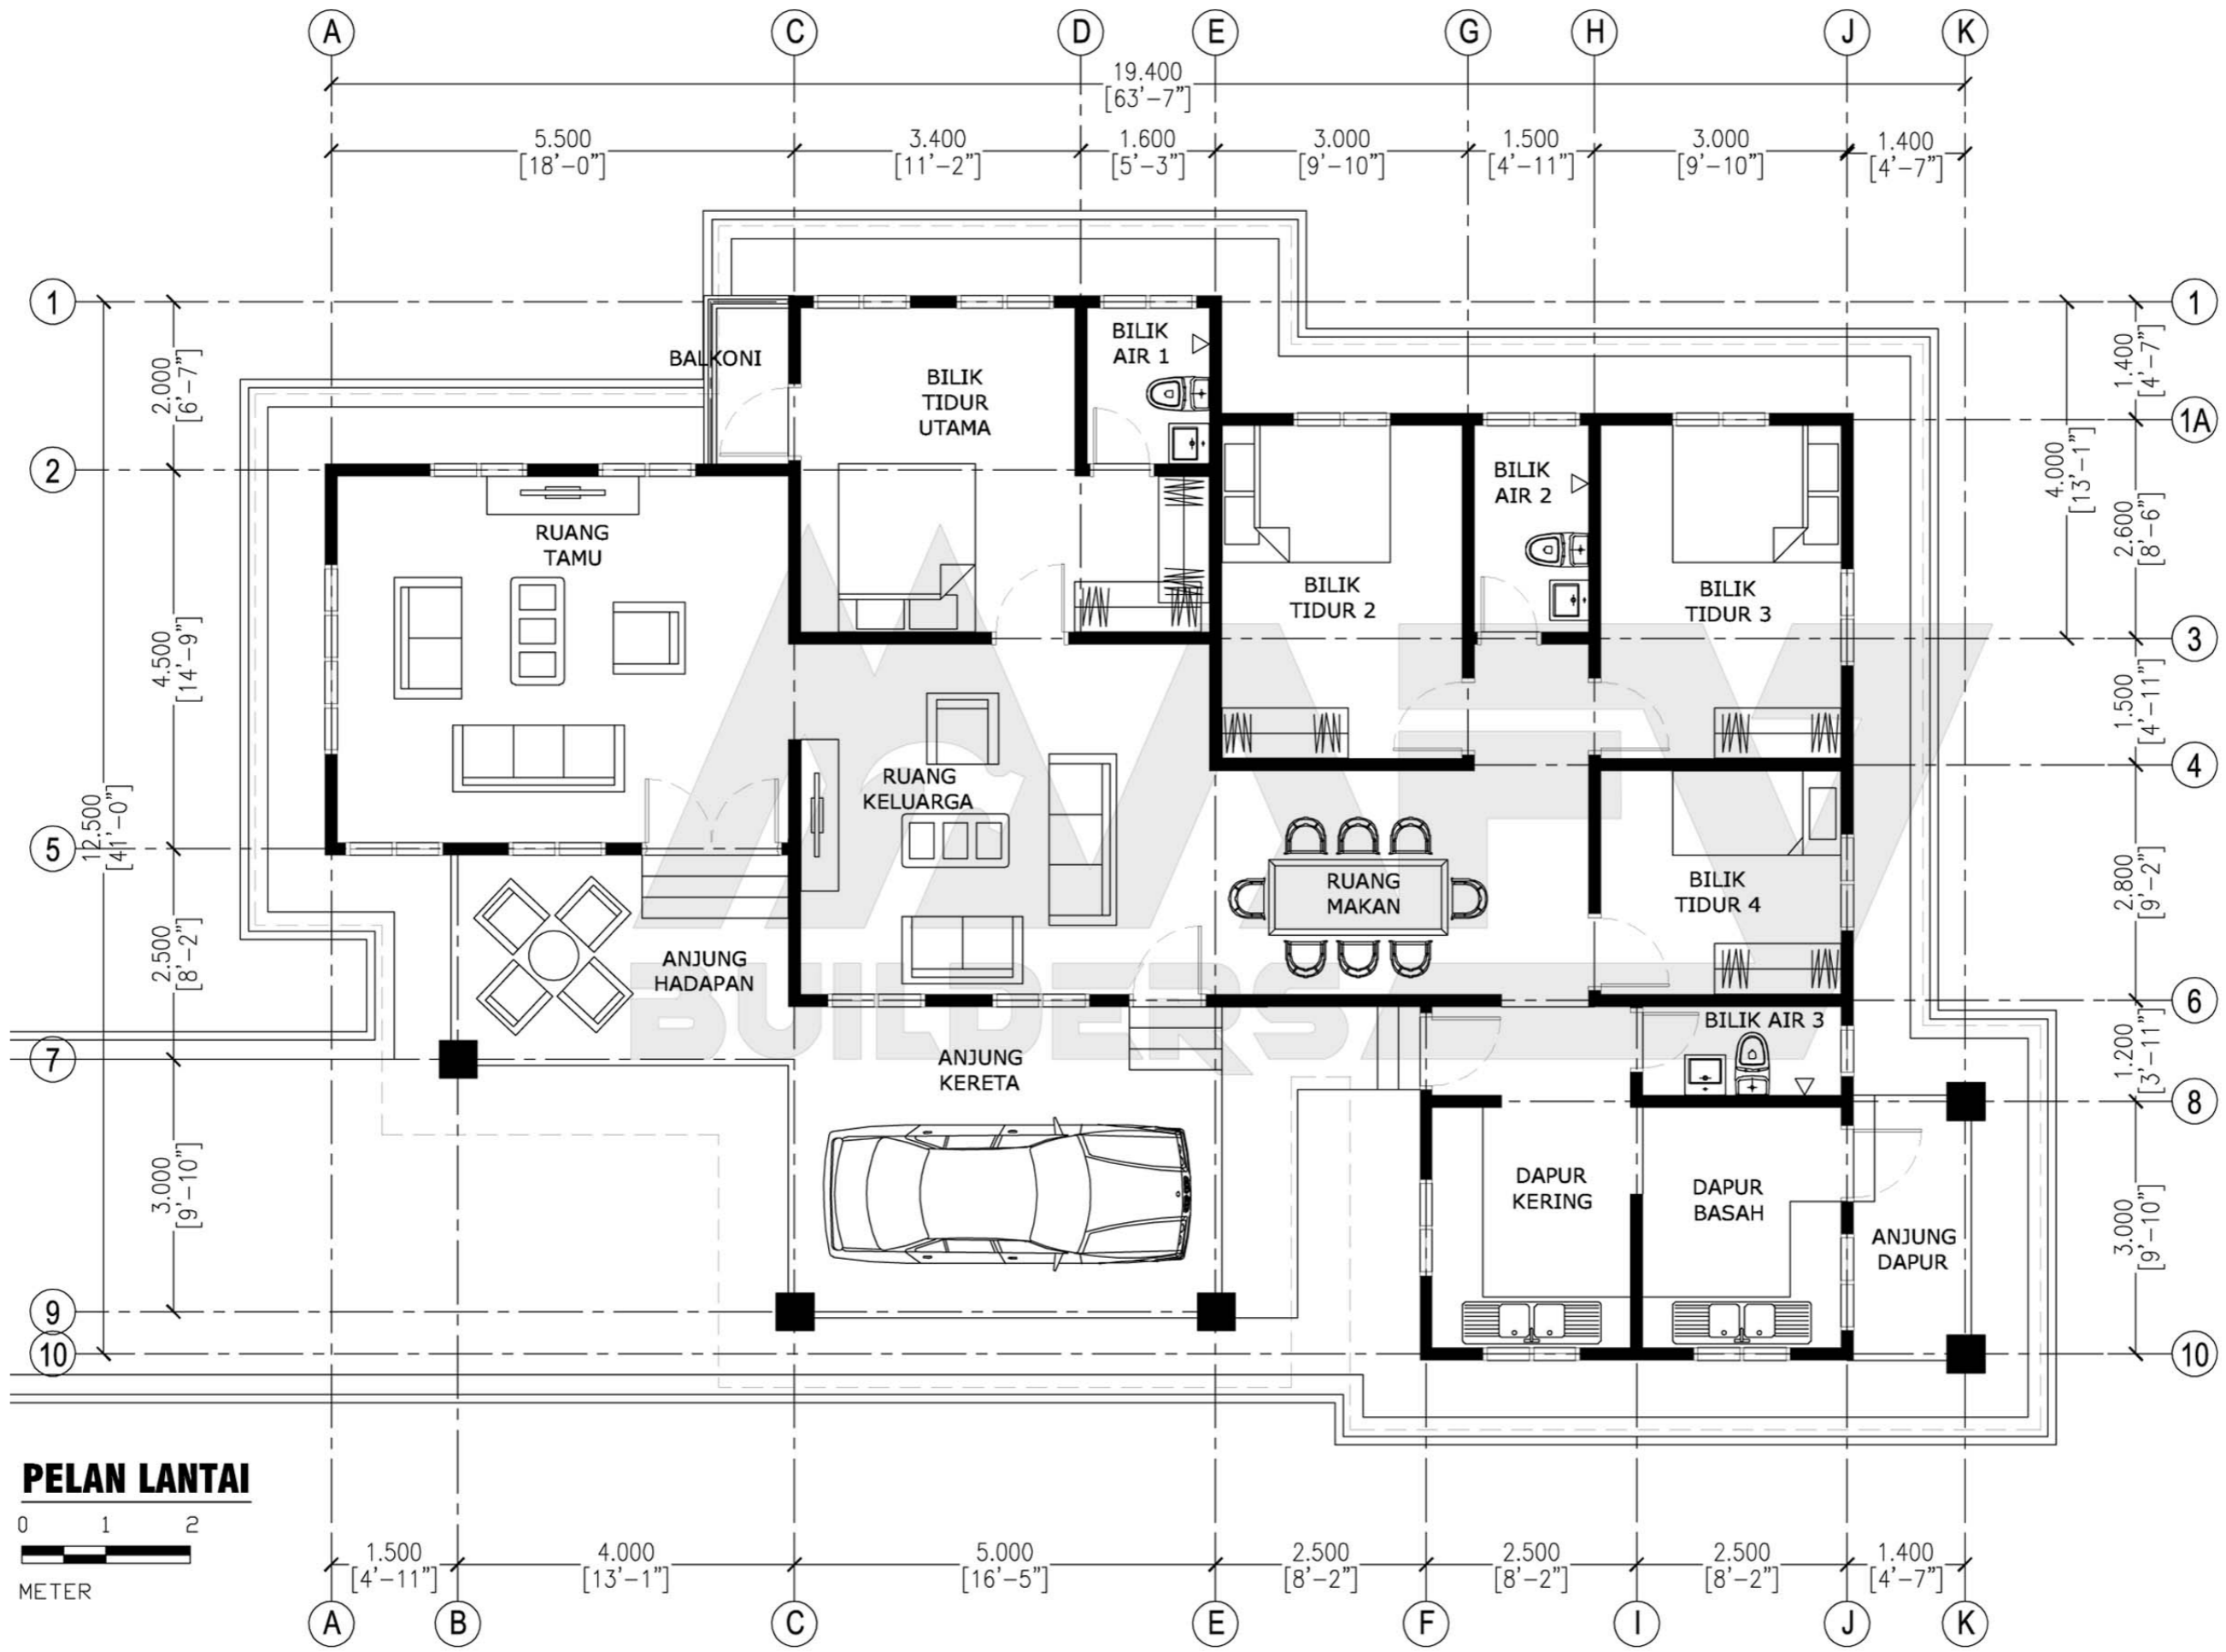

Luas Ruang Berdinding- 139.00 METER PERSEGI/1496 KAKI PERSEGI
 Luas Anjung Berbumbung- 34.70 METER PERSEGI/374 KAKI PERSEGI

DESIGN C138
 Banglo Setingkat 4 bilik/3 bilik air
 1870kaki persegi

DESIGN C139
Banglo Setingkat 5 bilik/3 bilik air
1528kaki persegi

Luas Ruang Berdinding- 128.18 METER PERSEGI/1380 KAKI PERSEGI
 Luas Anjung Berbumbung- 13.74 METER PERSEGI/148 KAKI PERSEGI

DESIGN C139
 Banglo Setingkat 5 bilik/3 bilik air
 1528kaki persegi

DESIGN C140
Banglo Setingkat 4 bilik/2 bilik air
1894kaki persegi