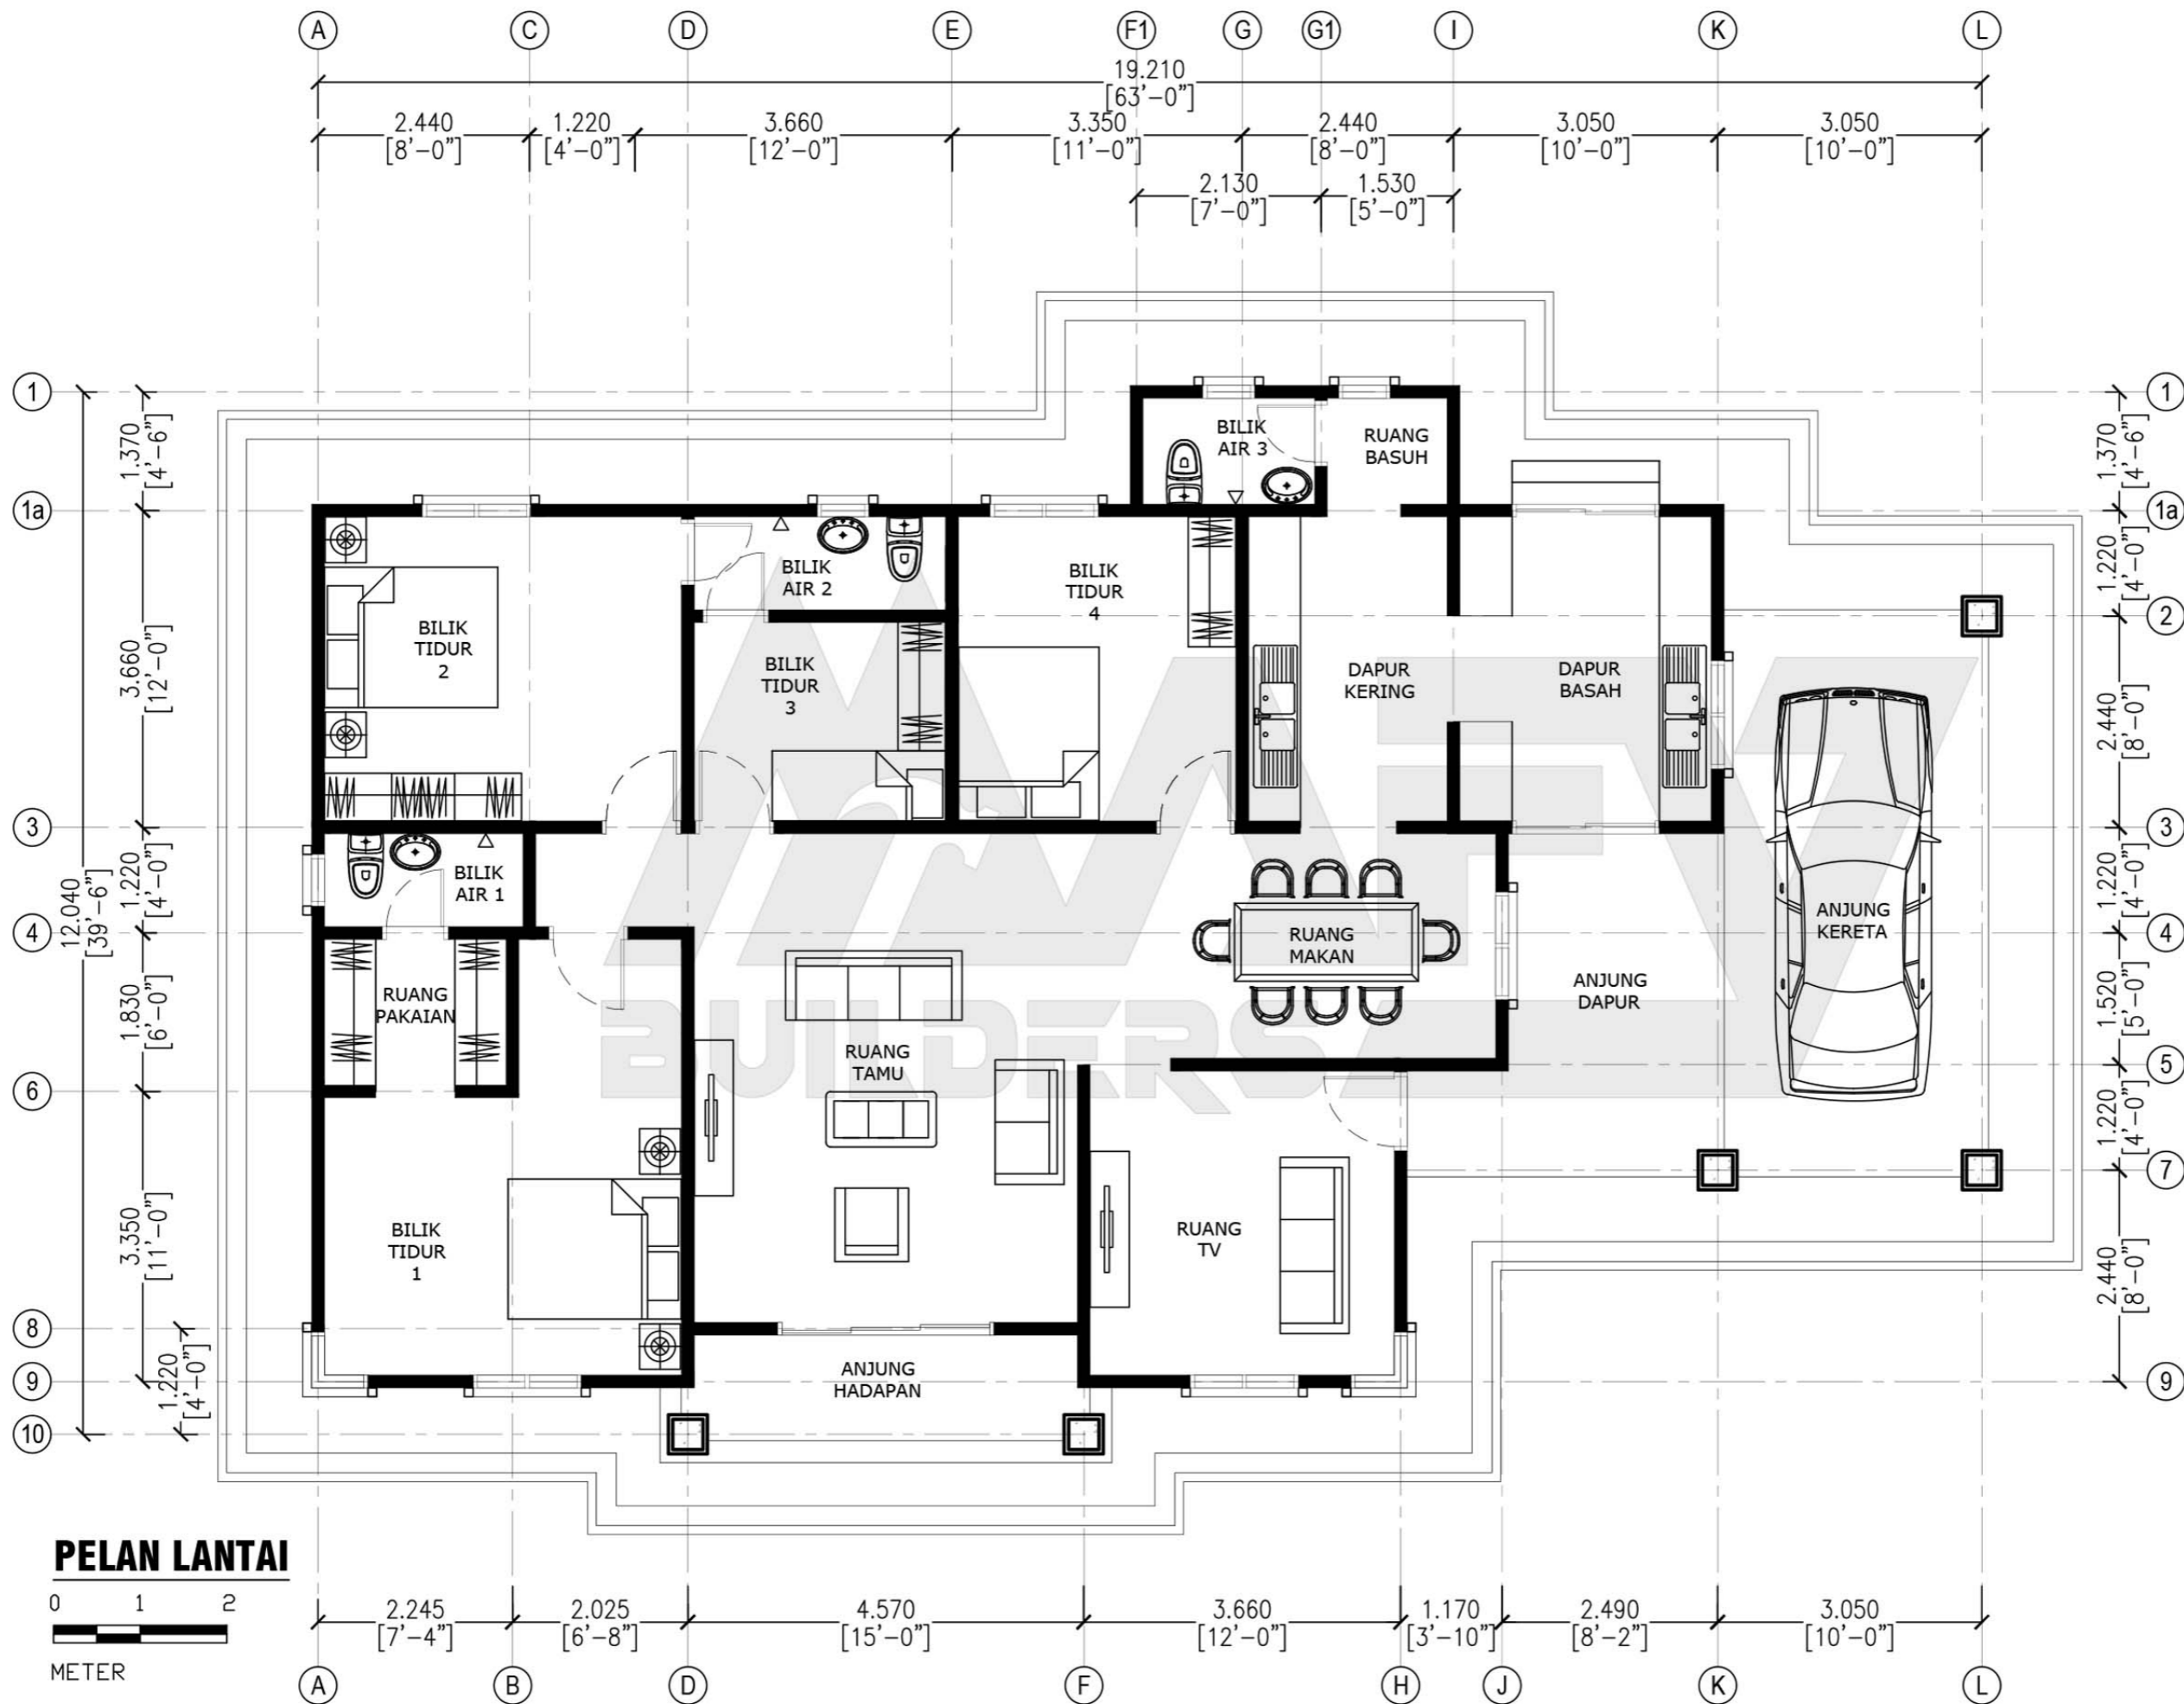

DESIGN C162
Banglo Setingkat 4 bilik/3 bilik air
1948kaki persegi

Luas Ruang Berdinding- **144.58 METER PERSEGI/1556 KAKI PERSEGI**
Luas Anjung Berbumbung- **36.39 METER PERSEGI/392 KAKI PERSEGI**

DESIGN C162
Banglo Setingkat 4 bilik/3 bilik air
1948kaki persegi