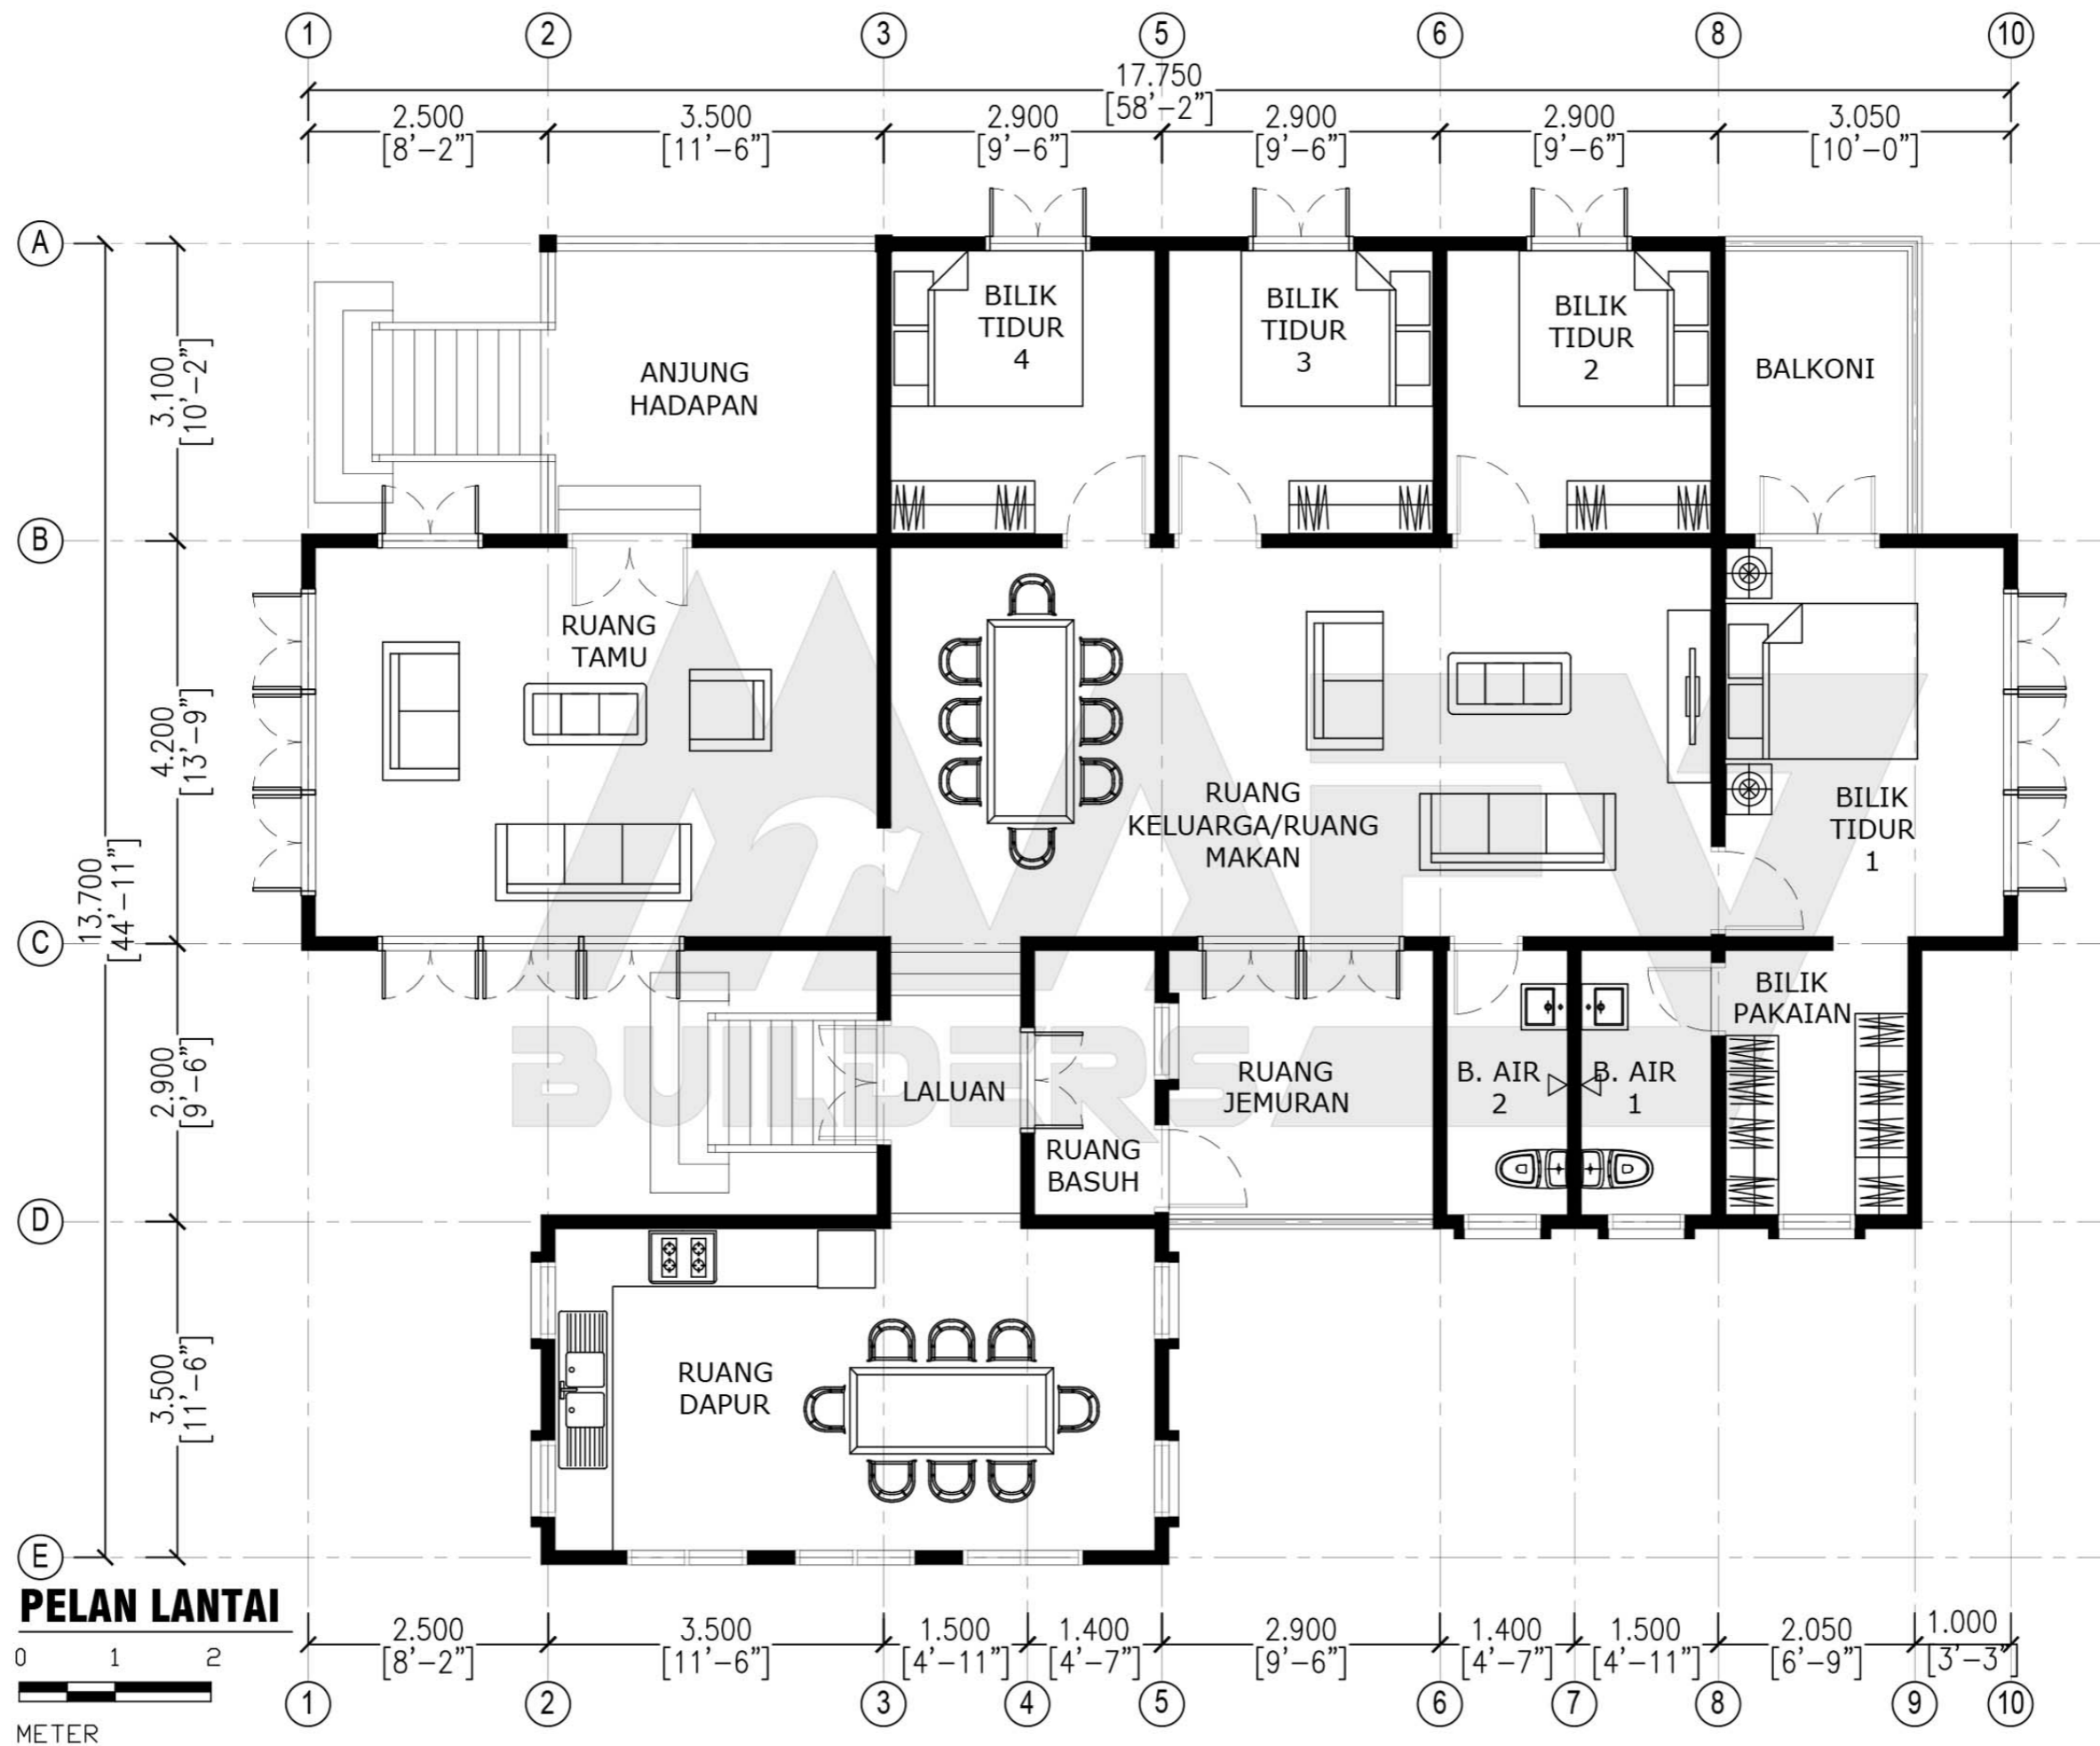

Luas Ruang Berdinding- 128.18 METER PERSEGI/1380 KAKI PERSEGI
 Luas Anjung Berbumbung- 13.74 METER PERSEGI/148 KAKI PERSEGI

DESIGN C139
 Banglo Setingkat 5 bilik/3 bilik air
 1528kaki persegi

DESIGN C140
Banglo Setingkat 4 bilik/2 bilik air
1894kaki persegi

Luas Ruang Berdinding- 136.36 METER PERSEGI/1468 KAKI PERSEGI
 Luas Anjung Berbumbung- 39.59 METER PERSEGI/426 KAKI PERSEGI

DESIGN C140
 Banglo Setingkat 4 bilik/2 bilik air
 1894kaki persegi

BUILDERS

DESIGN C143
Banglo Setingkat 4 bilik/2 bilik air
1855kaki persegi