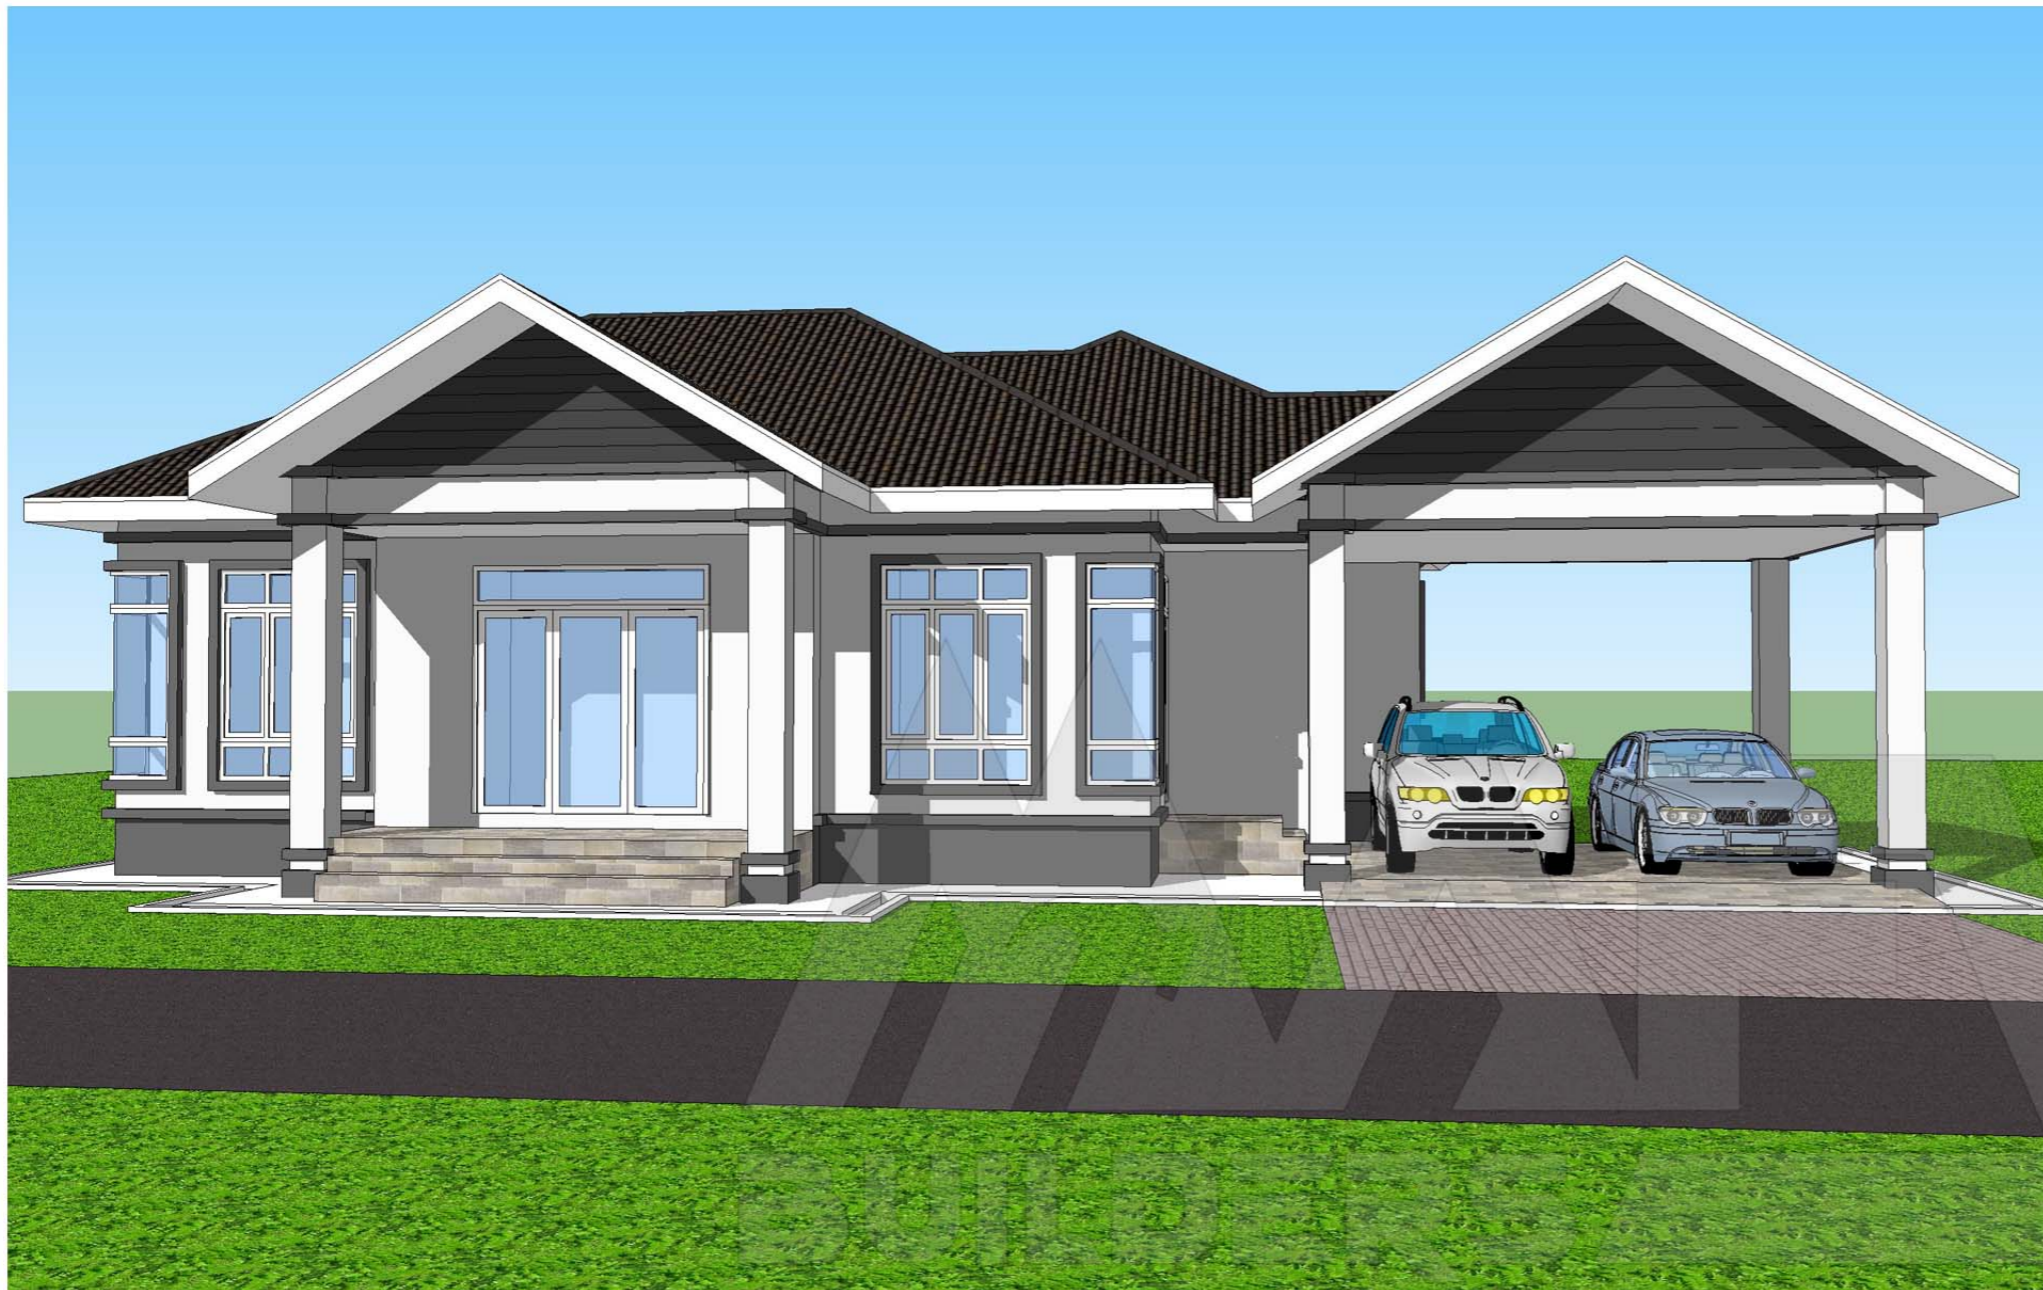

PELAN LANTAI

METER

Luas Ruang Berdinding- **142.98 METER PERSEGI/1539 KAKI PERSEGI**
 Luas Anjung Berbumbung- **62.59 METER PERSEGI/458 KAKI PERSEGI**

DESIGN C150
 Banglo Setingkat 4 bilik/4 bilik air
 1997kaki persegi