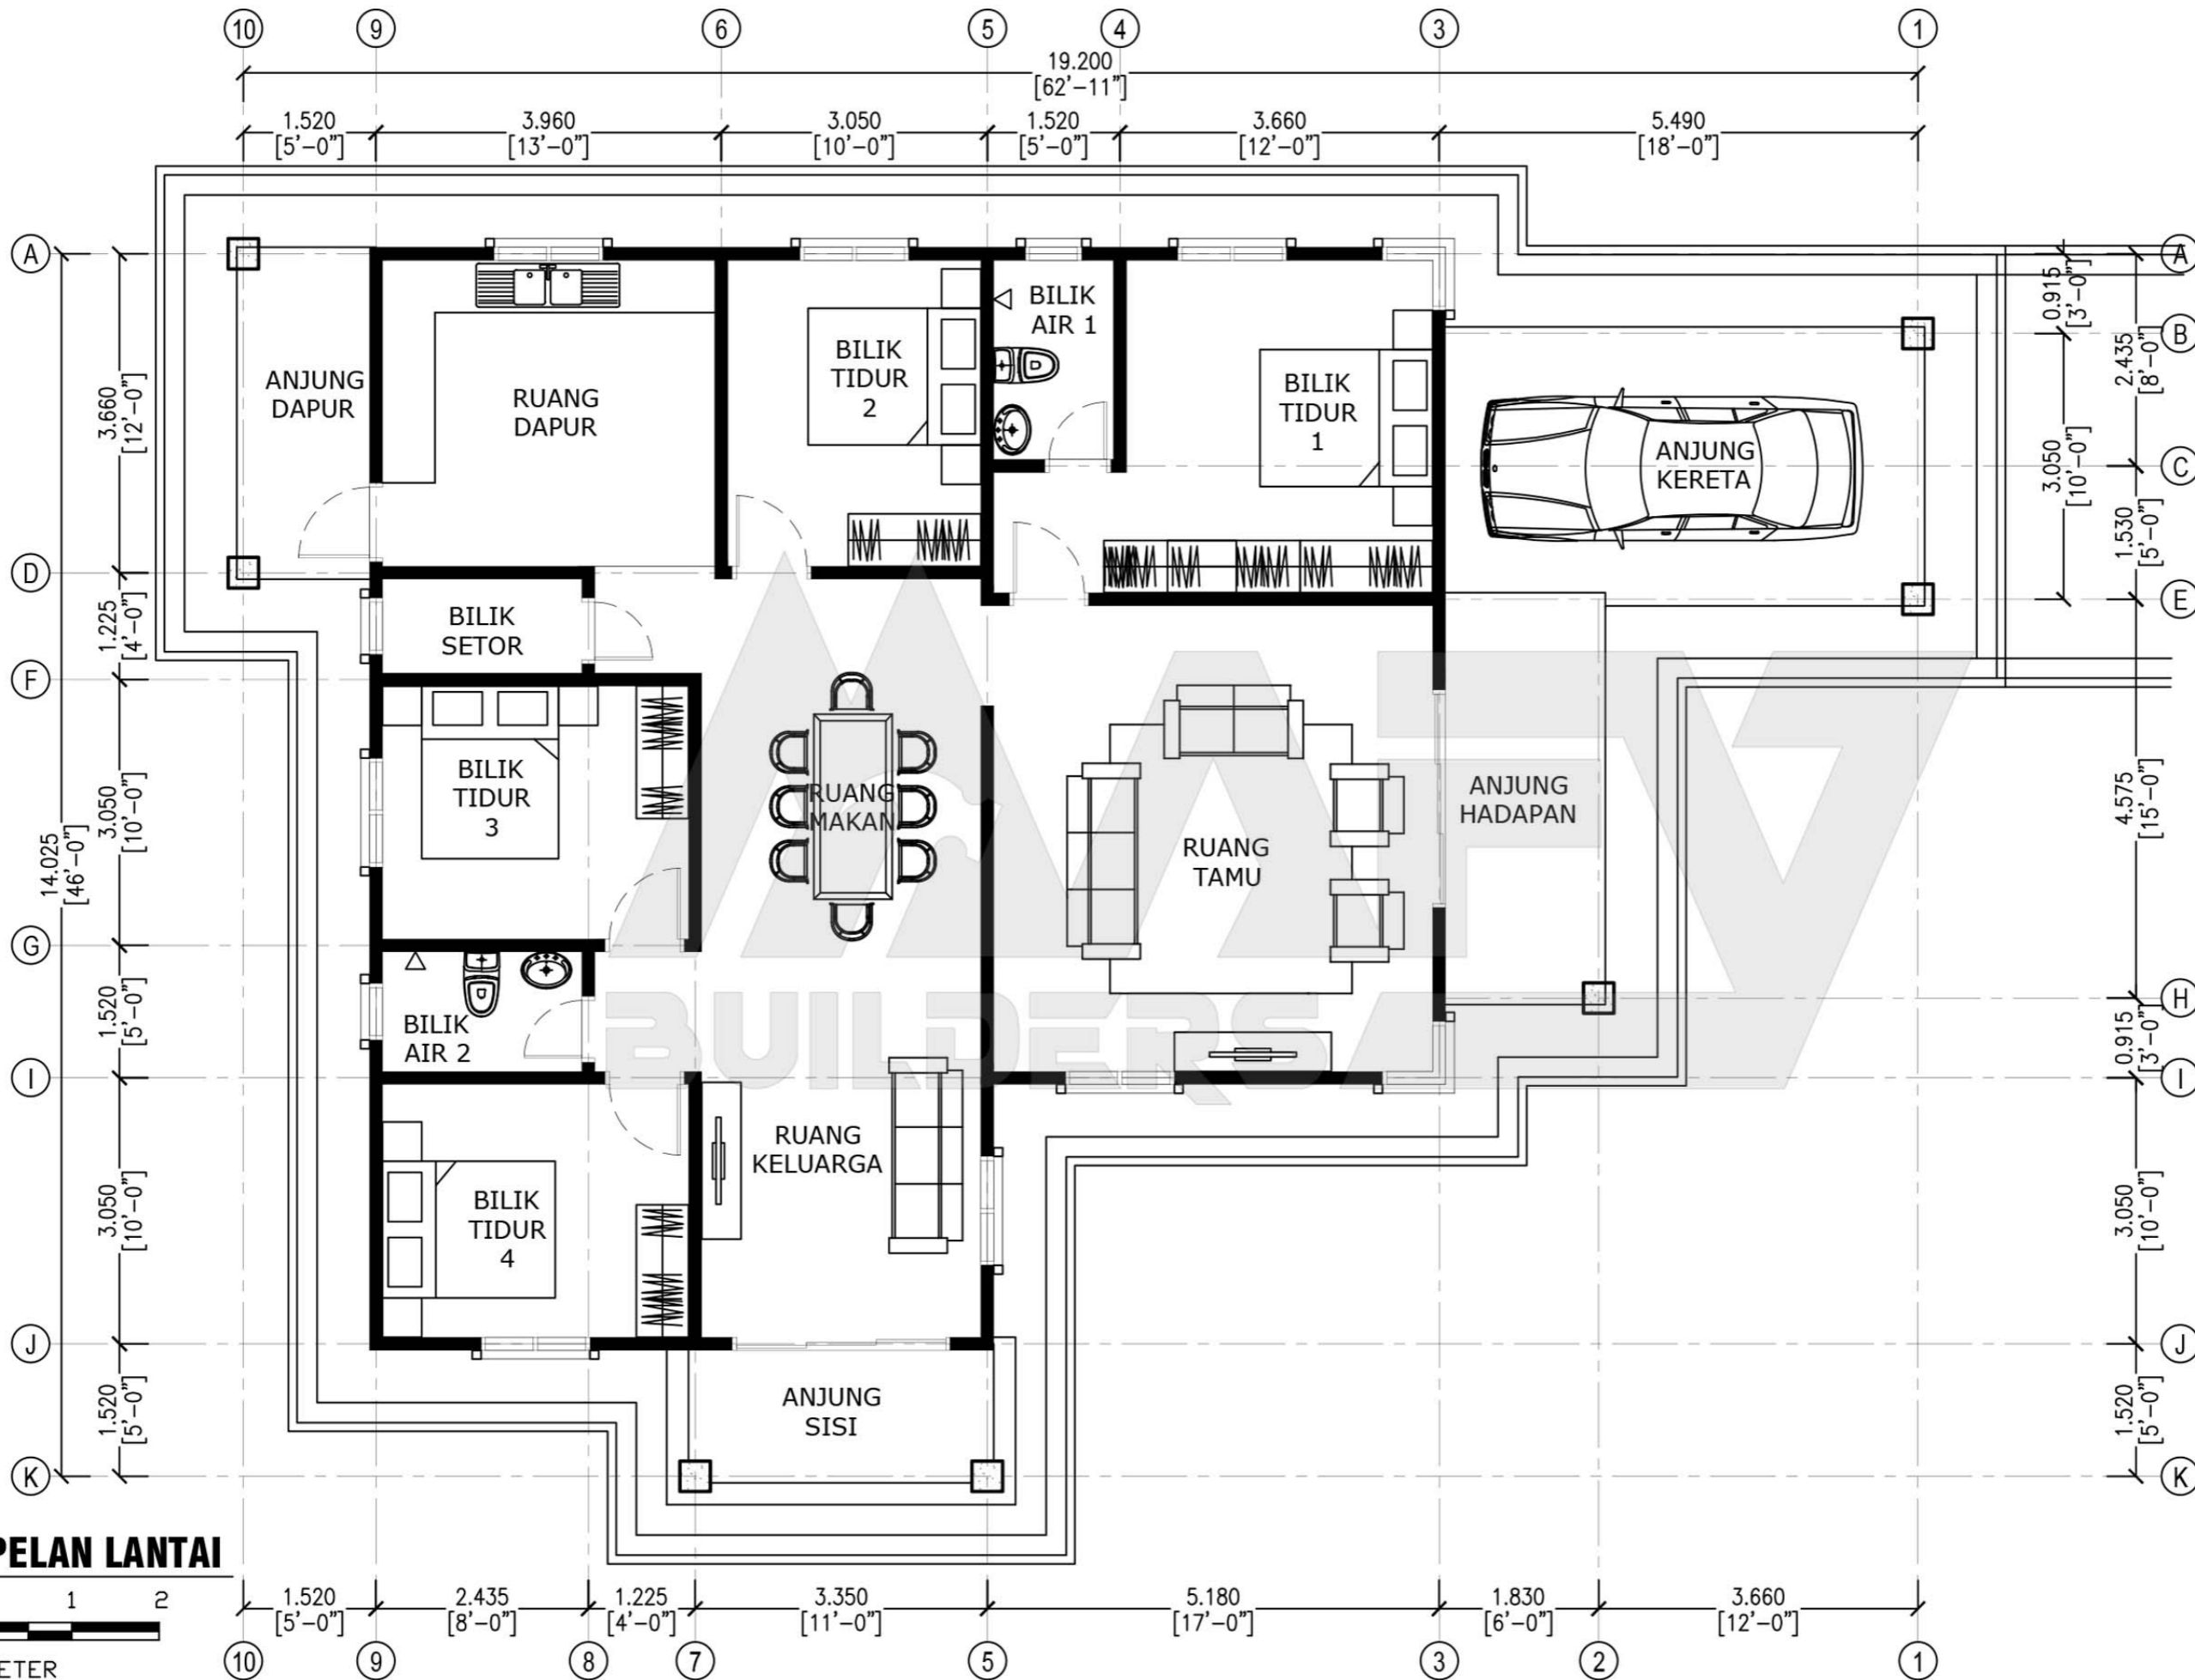

DESIGN C165
Banglo 1 Tingkat 4 bilik/2 bilik air
1856kaki persegi

Luas Ruang Berdinding Tingkat Bawah- **136.64 METER PERSEGI/1471 KAKI PERSEGI**
Luas Anjung Berbumbung Tingkat Bawah- **35.77 METER PERSEGI/385 KAKI PERSEGI**

DESIGN C165
Banglo 1 Tingkat 4 bilik/2 bilik air
1856kaki persegi