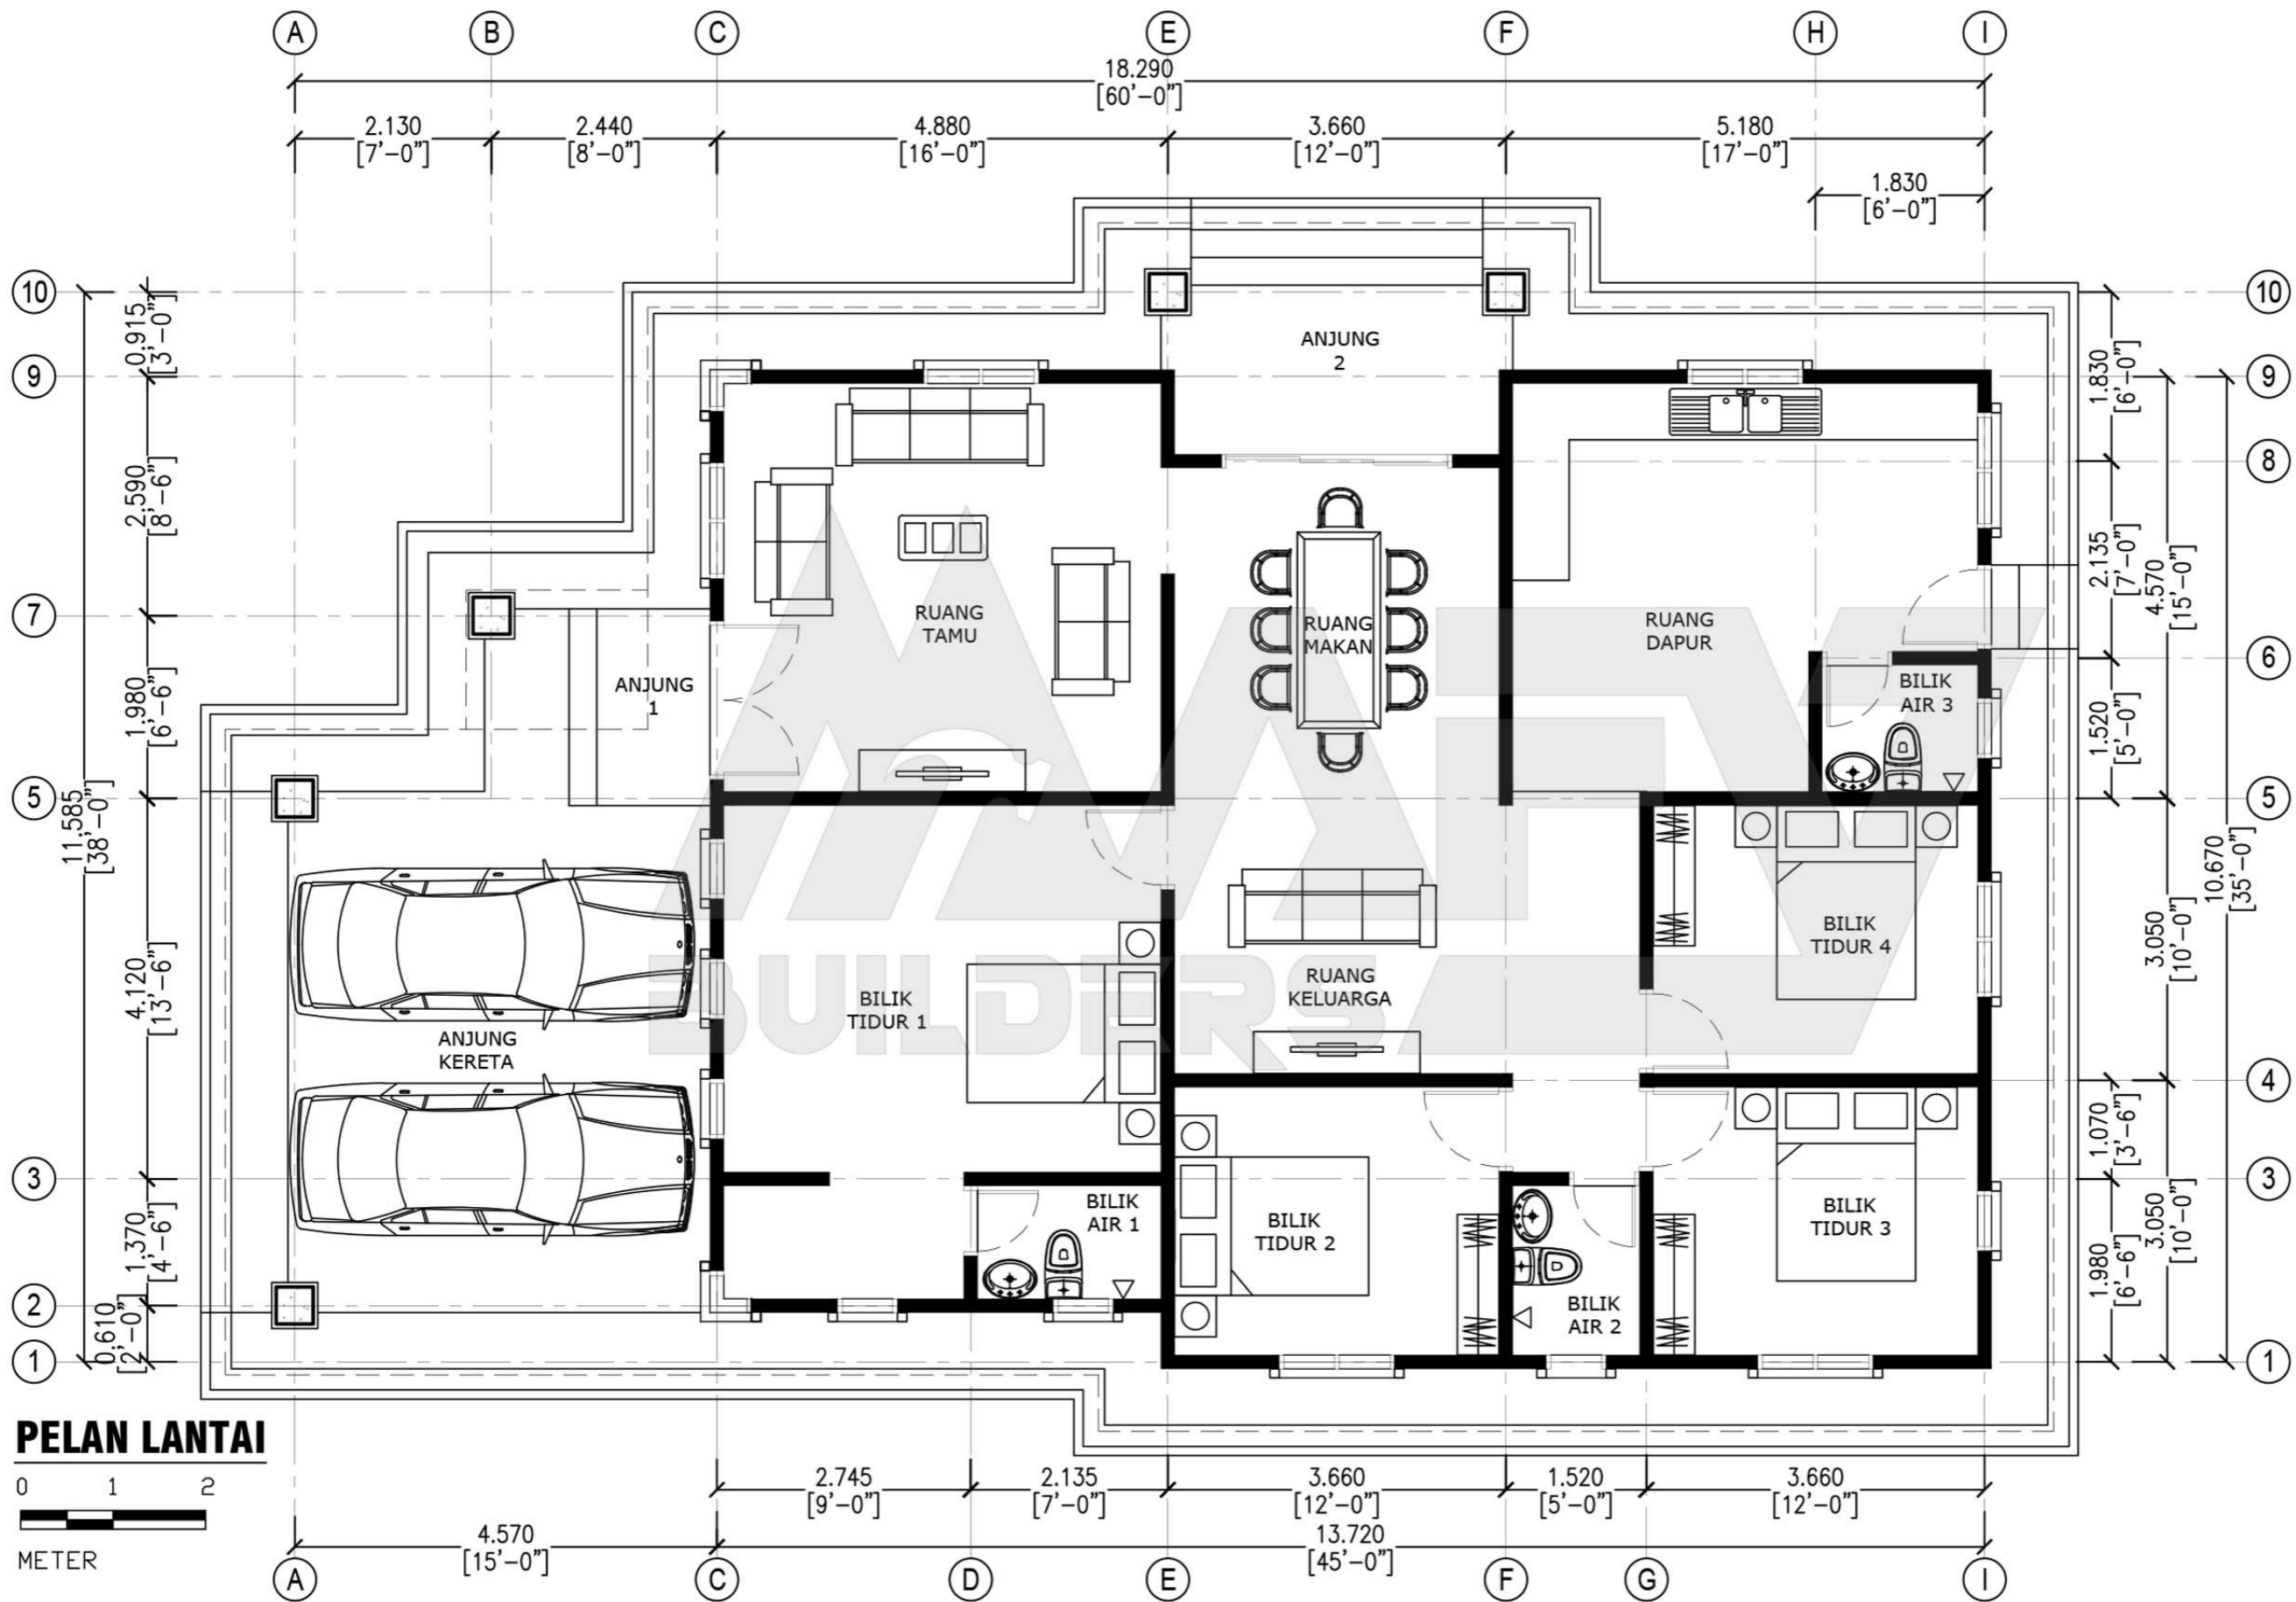

DESIGN C174
Banglo Setingkat 4 bilik/3 bilik air
1902kaki persegi

Luas Ruang Berdinding- 140.07 METER PERSEGI/1508 KAKI PERSEGI
Luas Anjung Berbumbung- 36.62 METER PERSEGI/394 KAKI PERSEGI

DESIGN C174
Banglo Setingkat 4 bilik/3 bilik air
1902kaki persegi