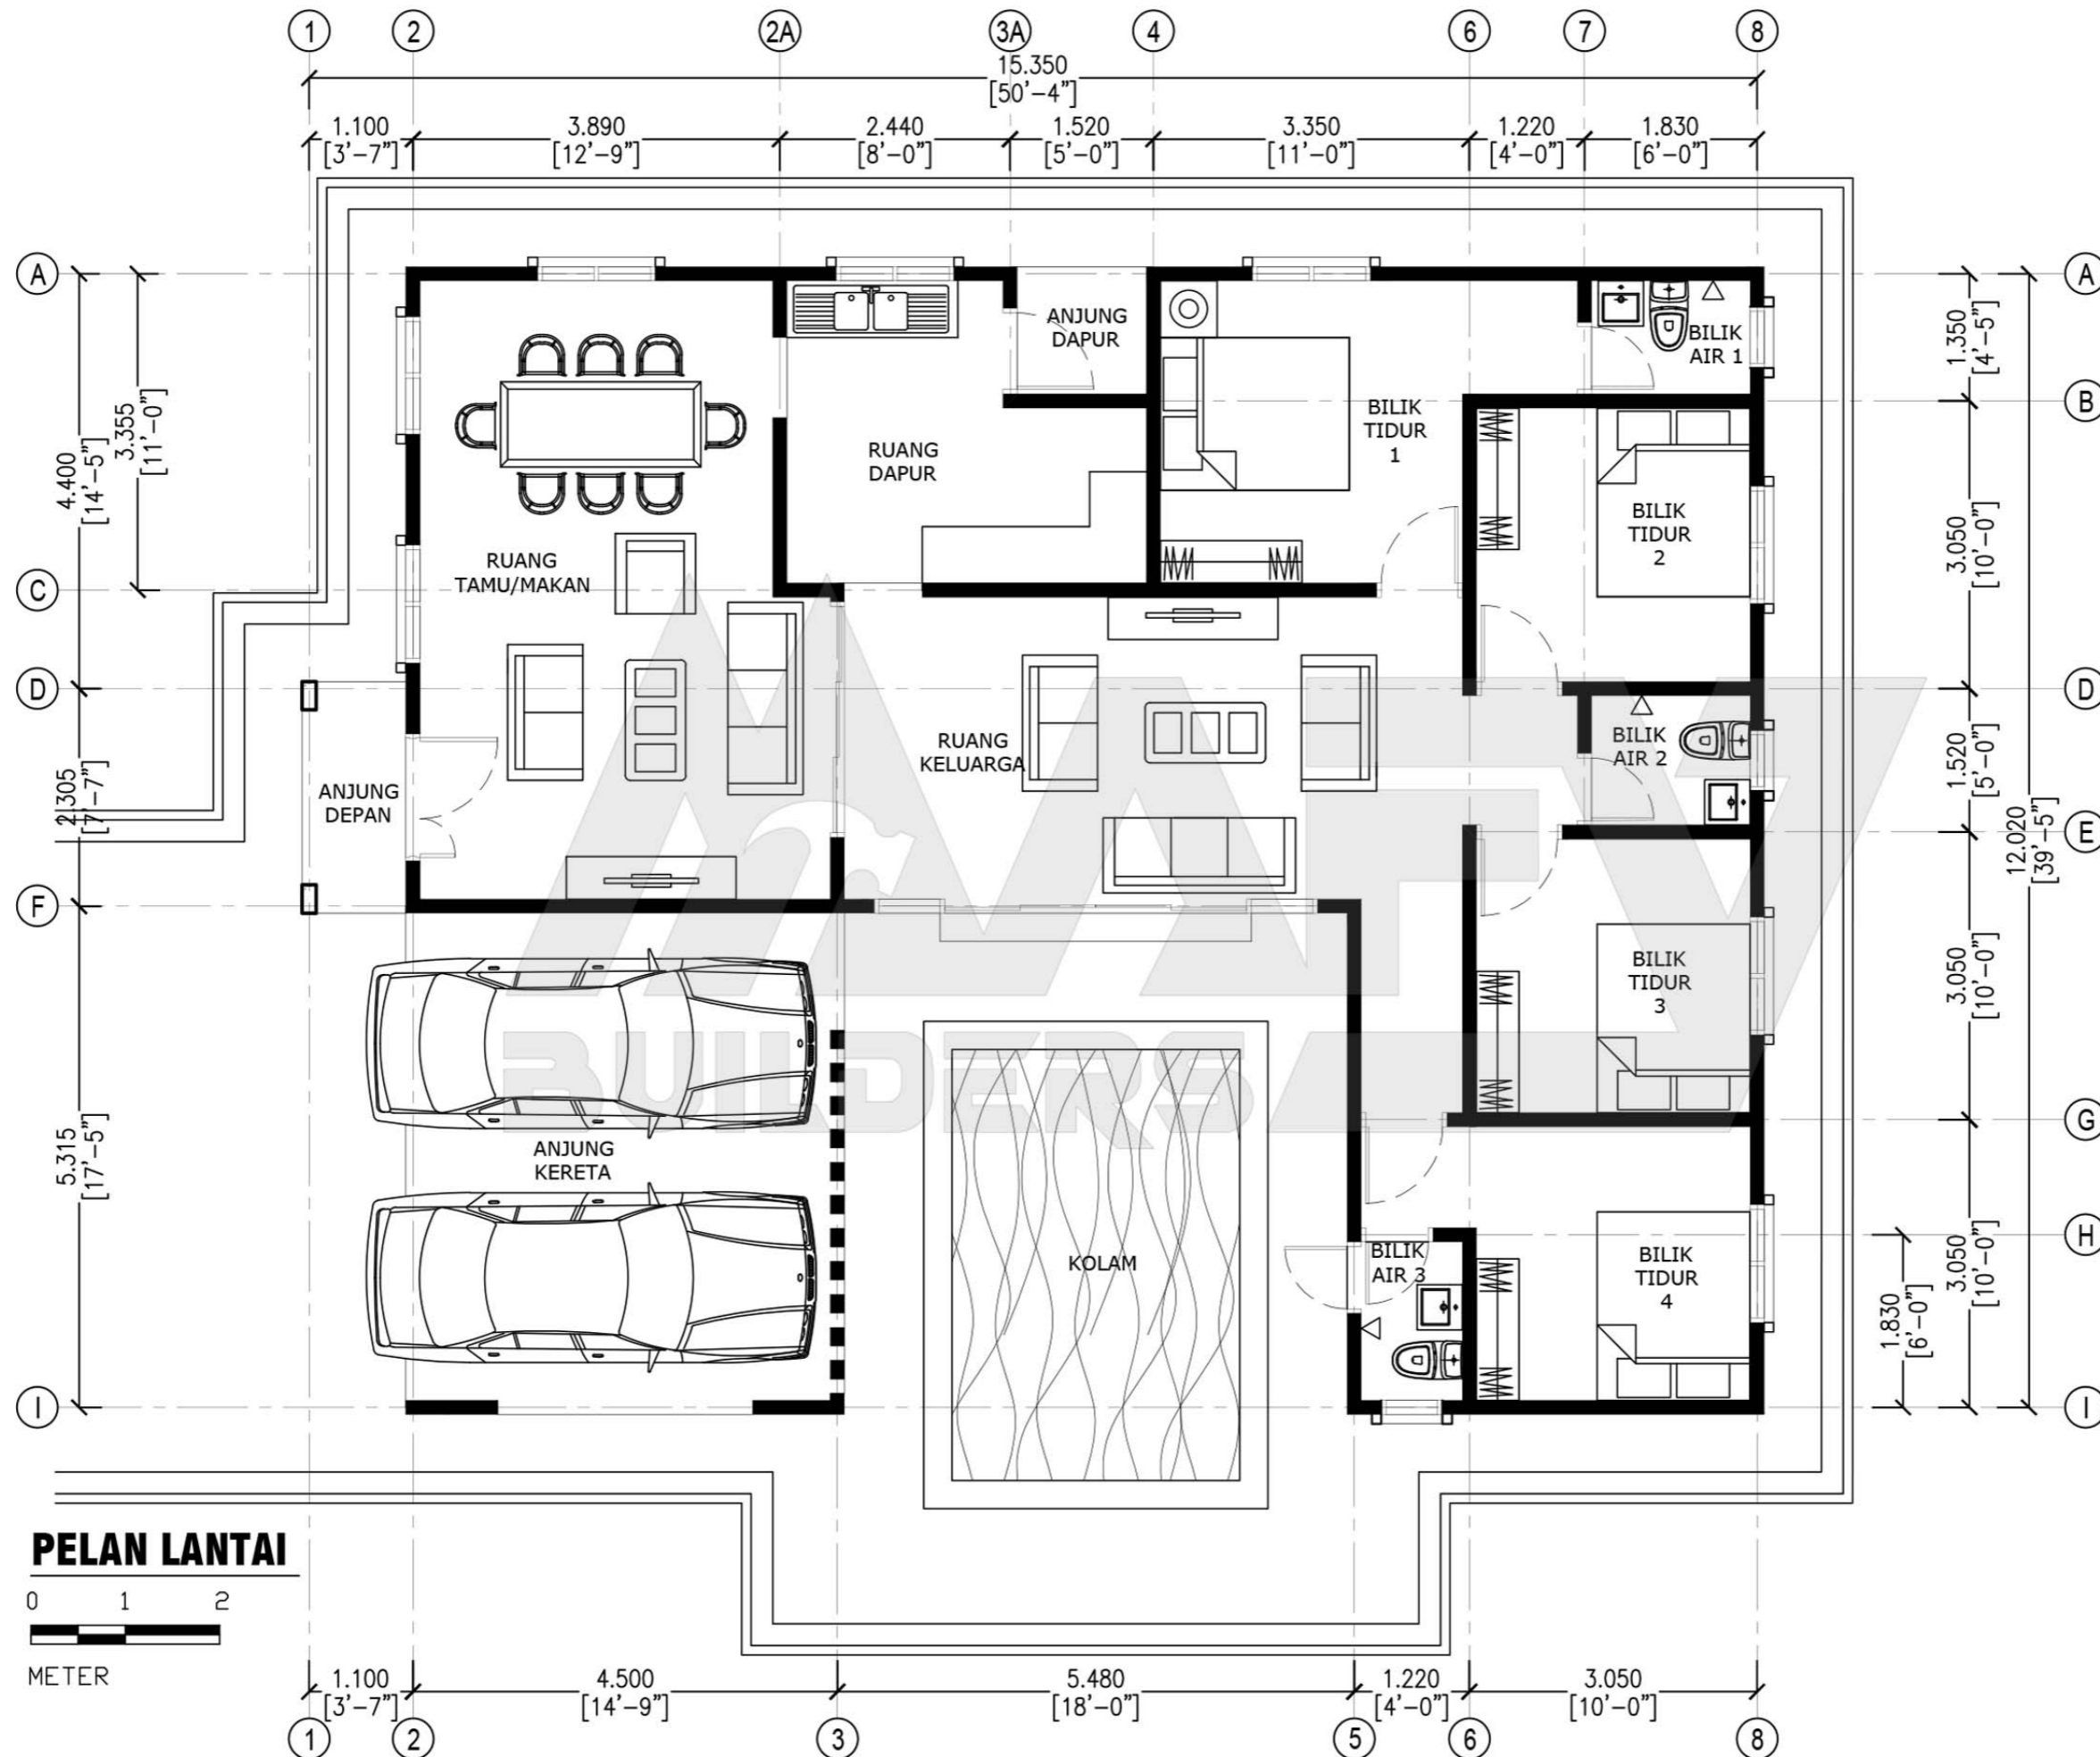

DESIGN C173
Banglo Setingkat 4 bilik/3 bilik air
1557kaki persegi

PELAN LANTAI

METER

Luas Ruang Berdinding- **116.19 METER PERSEGI/1251 KAKI PERSEGI**
Luas Anjung Berbumbung- **28.50 METER PERSEGI/306 KAKI PERSEGI**

DESIGN C173
Banglo Setingkat 4 bilik/3 bilik air
1557kaki persegi