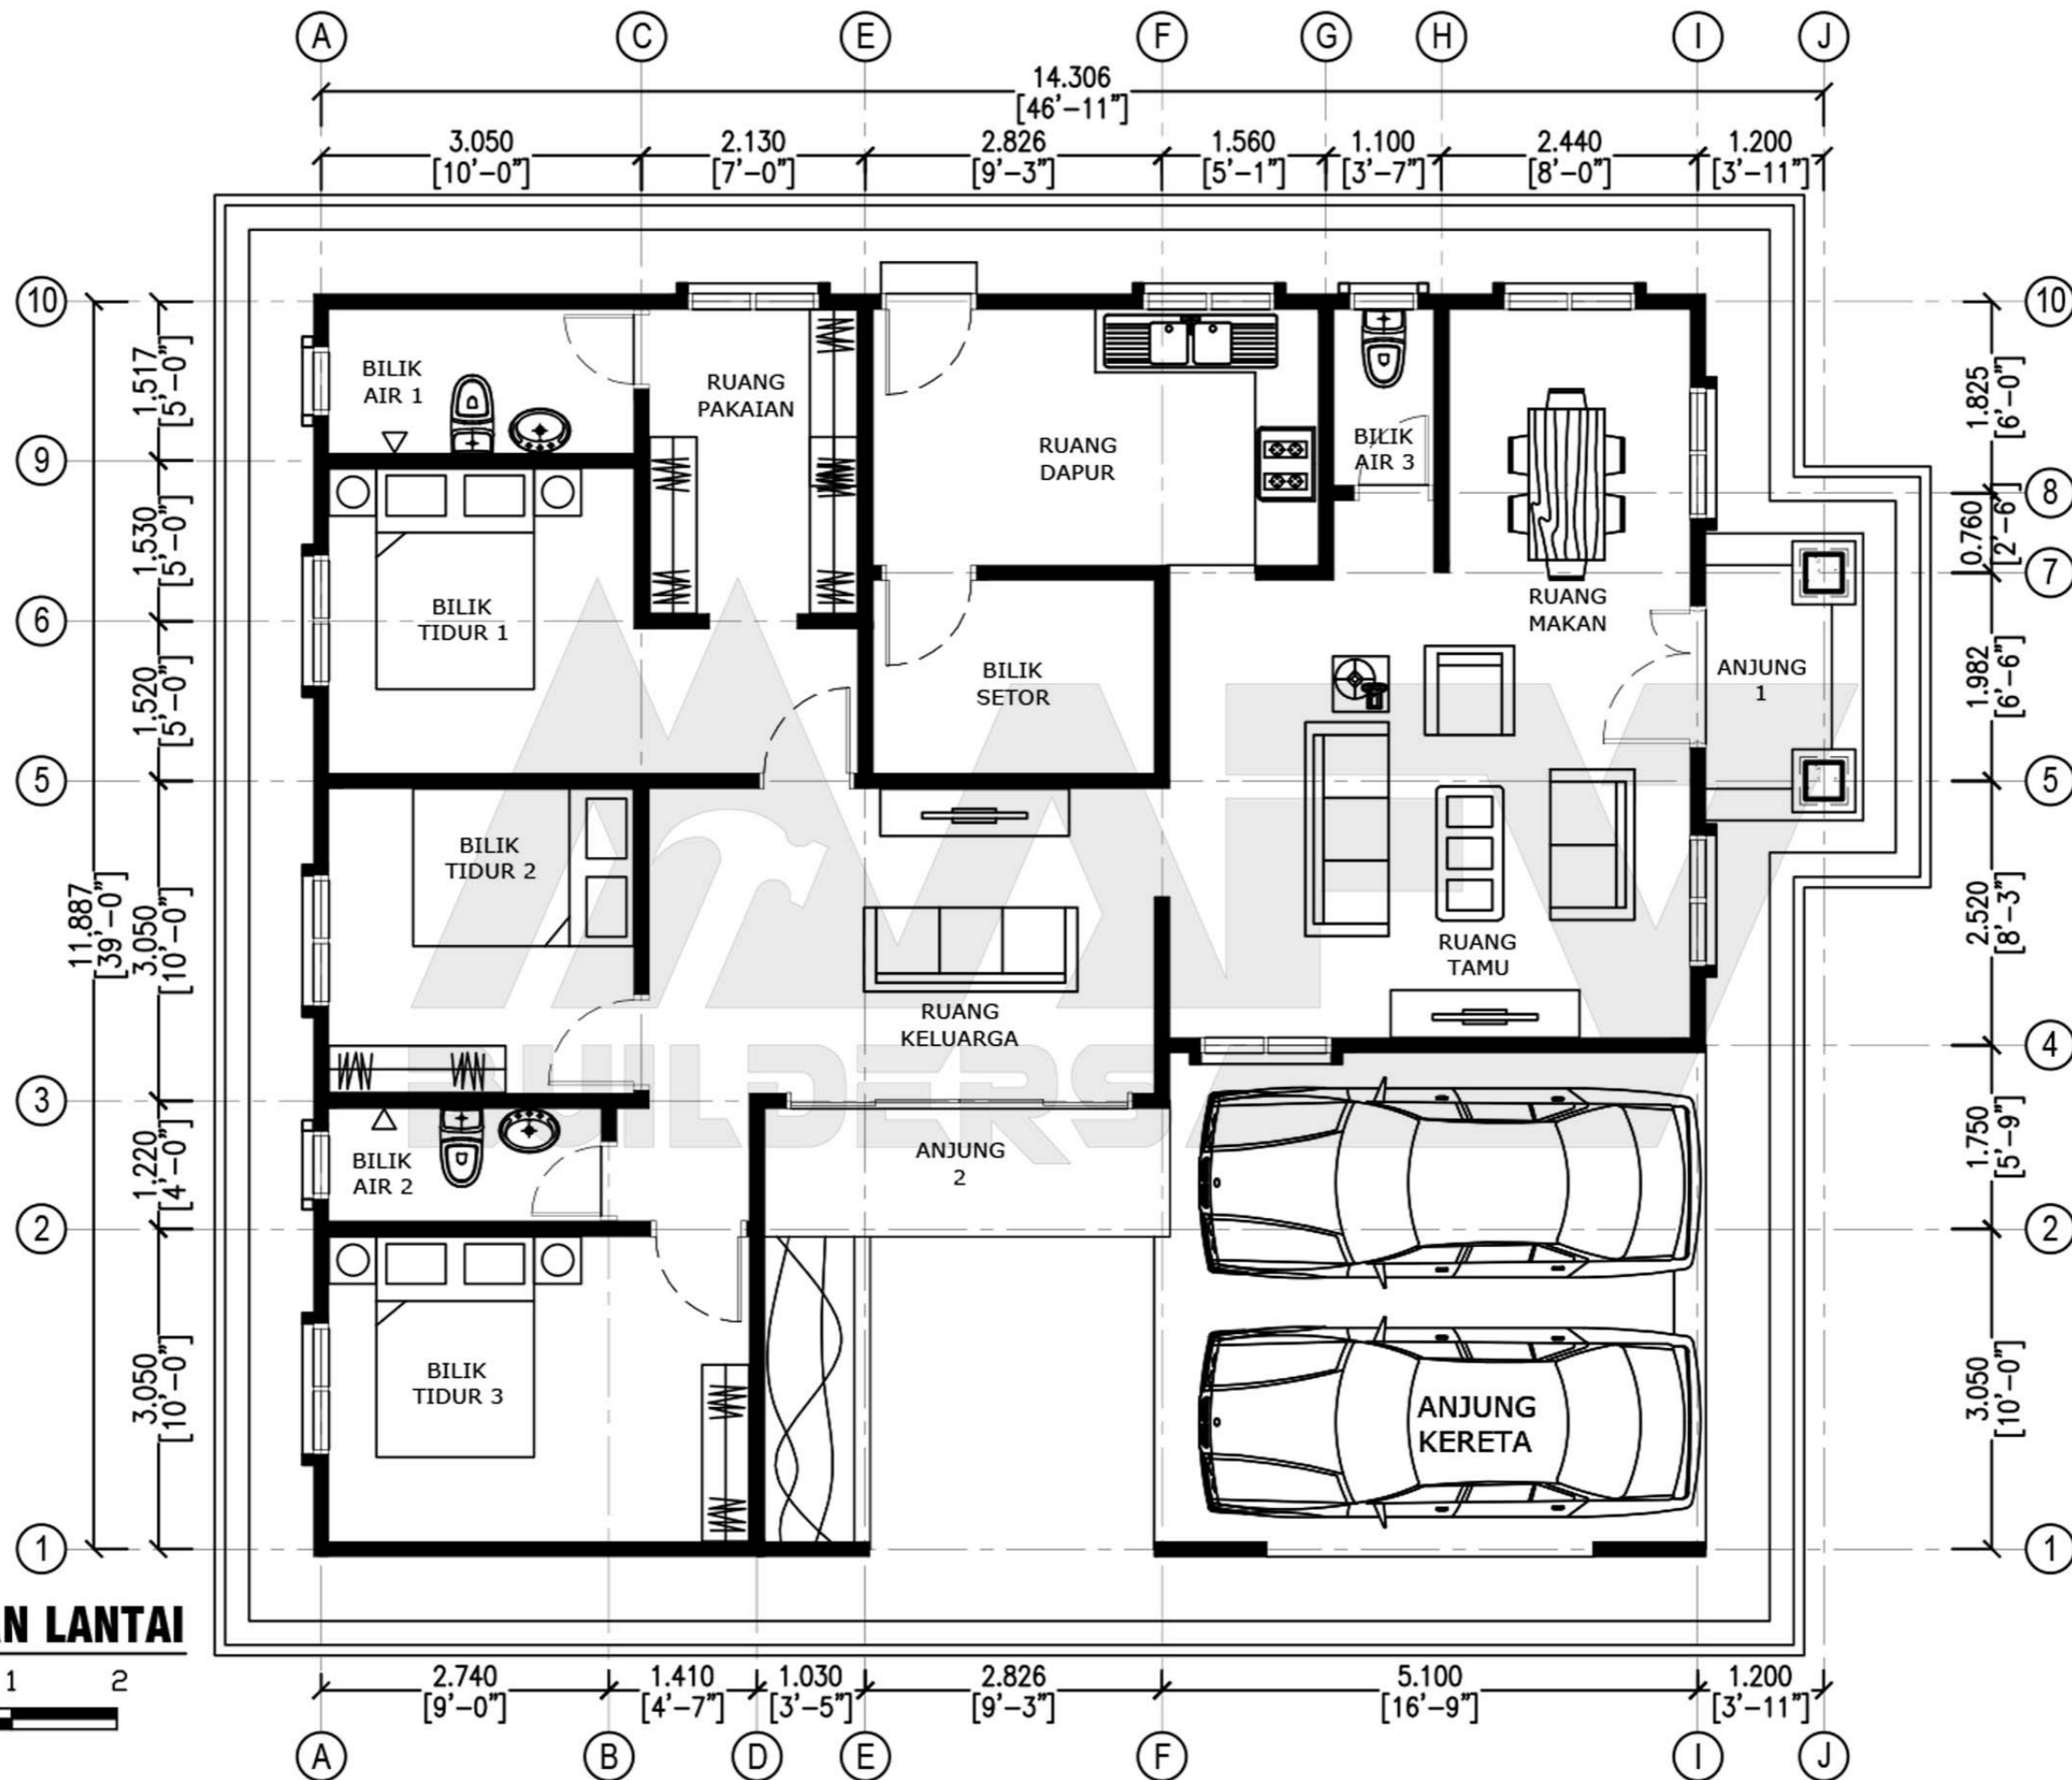

DESIGN C177
Banglo Setingkat 3 bilik/3 bilik air
1576kaki persegi

PELAN LANTAI

Luas Ruang Berdinding- 114.85 METER PERSEGI/1236 KAKI PERSEGI
Luas Anjung Berbumbung- 31.56 METER PERSEGI/340 KAKI PERSEGI

DESIGN C177
Banglo Setingkat 3 bilik/3 bilik air
1576kaki persegi