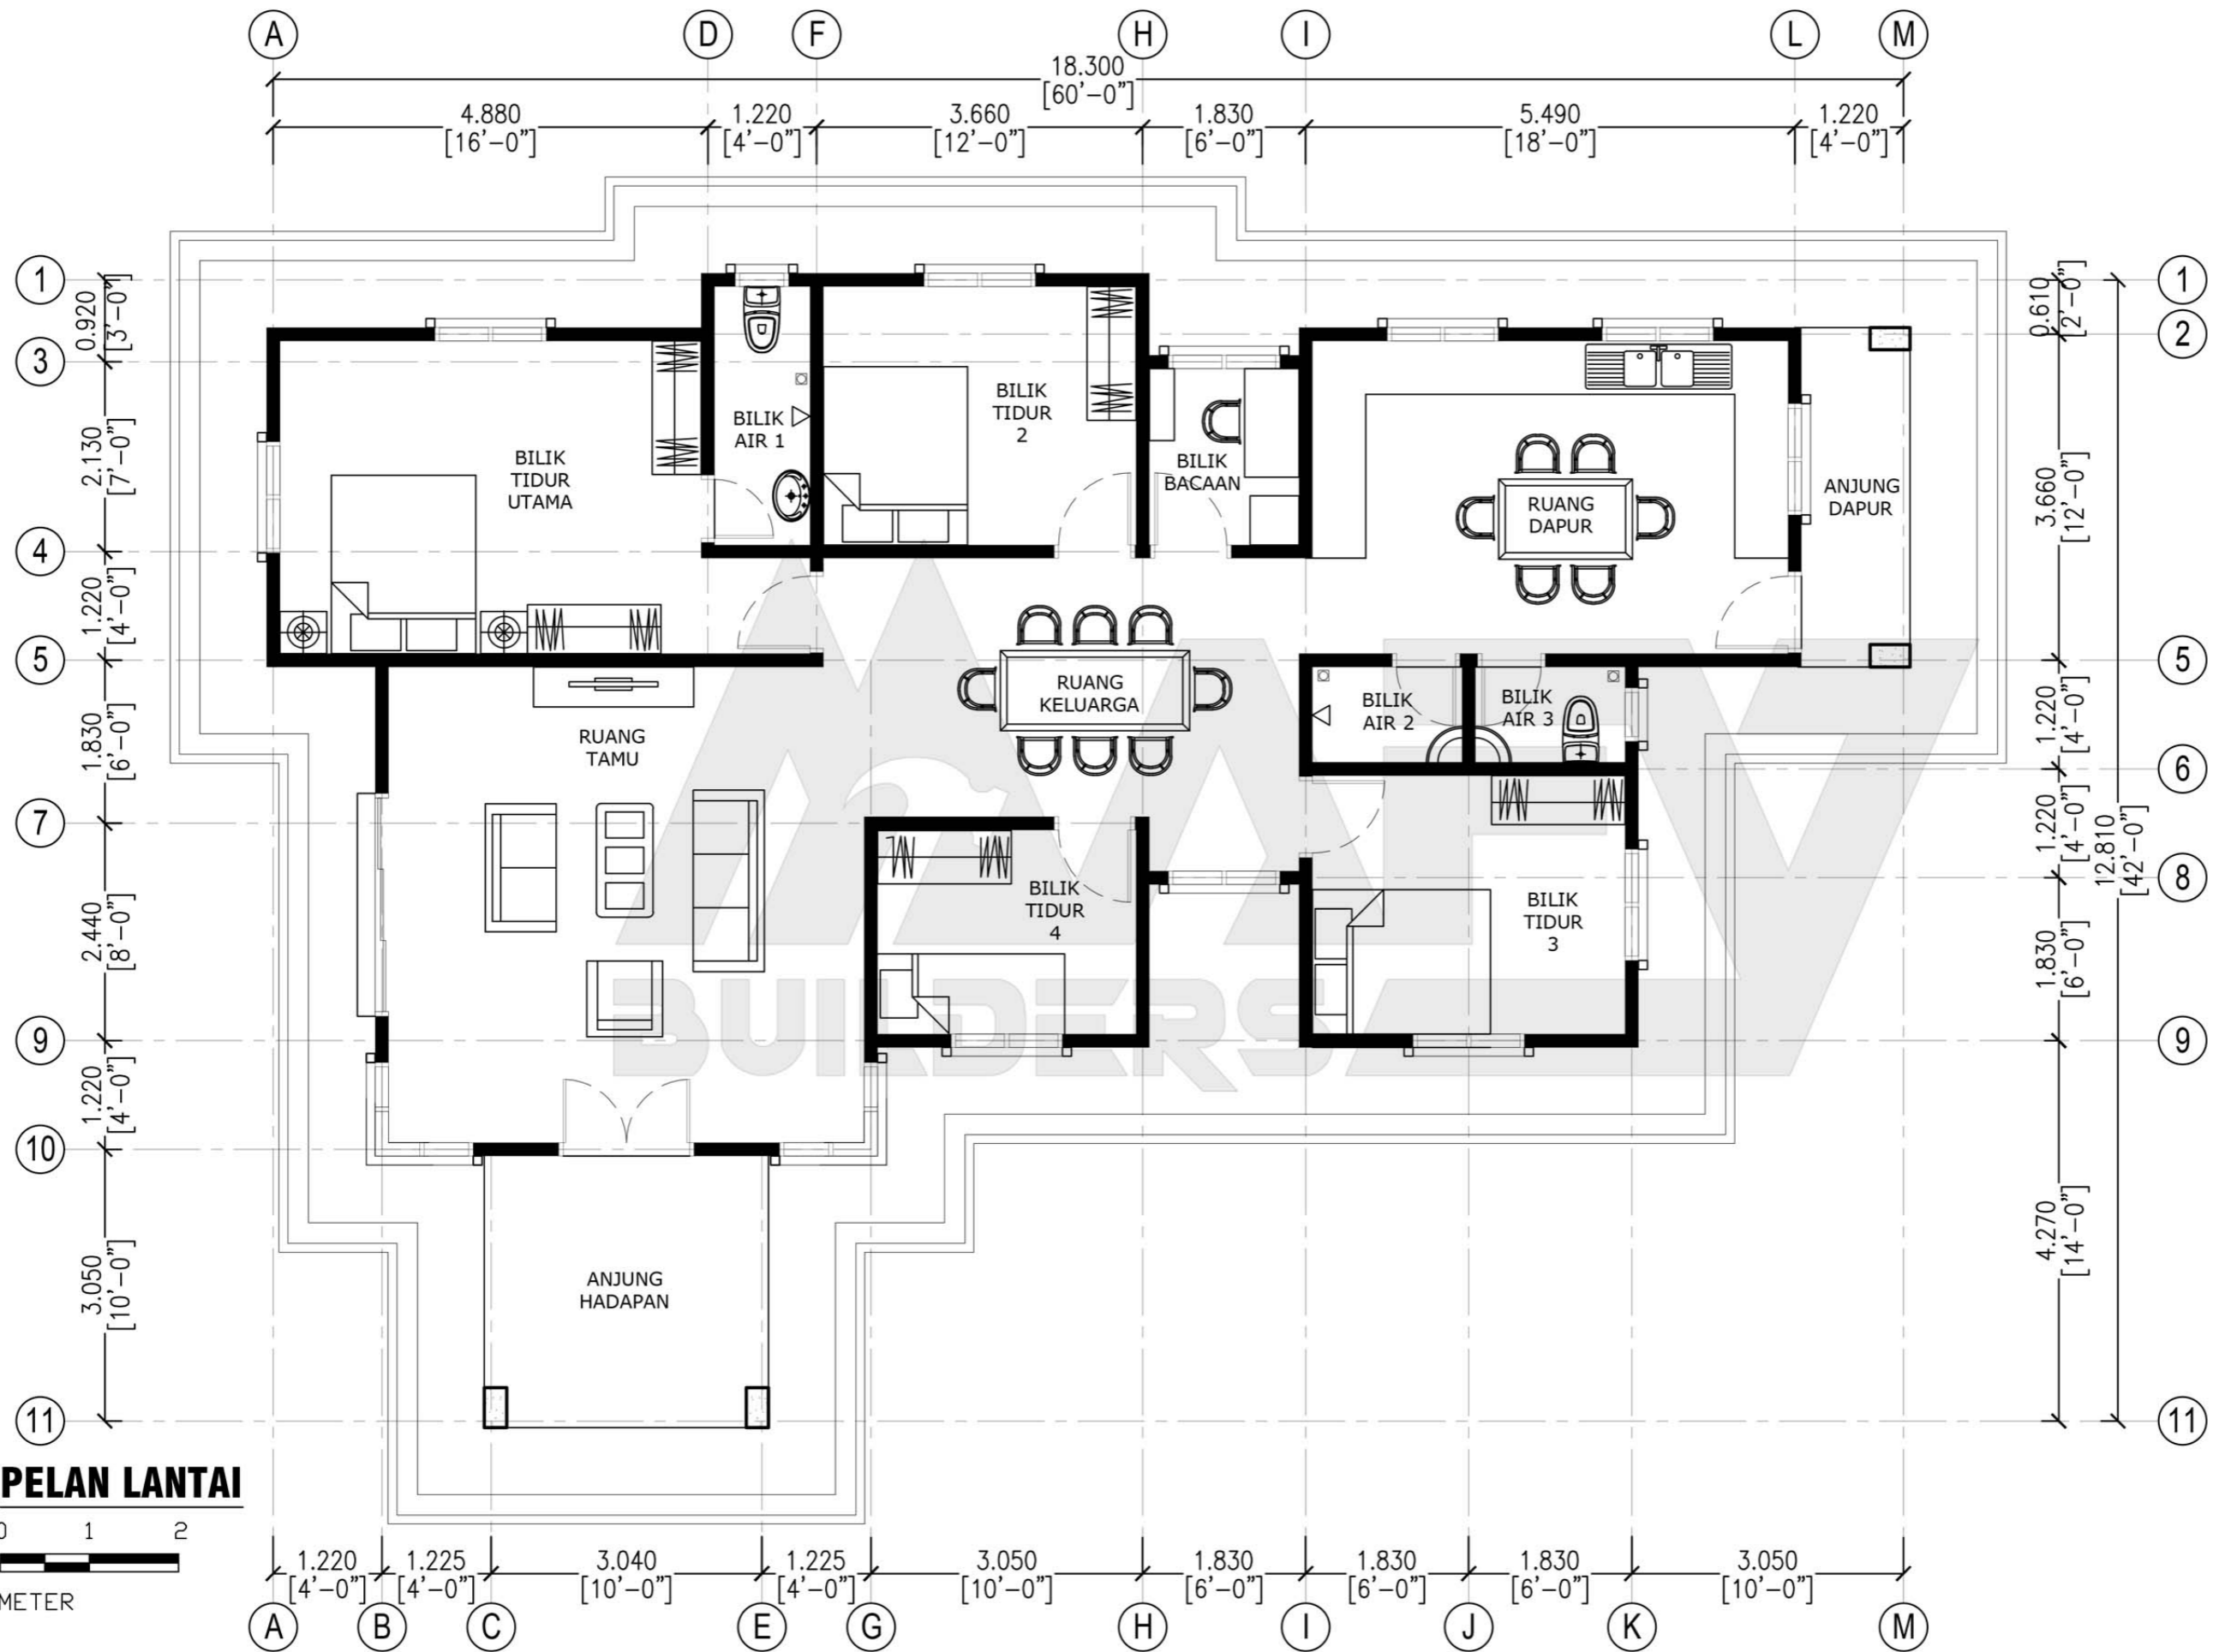

Luas Ruang Berdinding- 139.00 METER PERSEGI/1496 KAKI PERSEGI
 Luas Anjung Berbumbung- 34.70 METER PERSEGI/374 KAKI PERSEGI

DESIGN C138
 Banglo Setingkat 4 bilik/3 bilik air
 1870kaki persegi

DESIGN C139
Banglo Setingkat 5 bilik/3 bilik air
1528kaki persegi

Luas Ruang Berdinding- 128.18 METER PERSEGI/1380 KAKI PERSEGI
 Luas Anjung Berbumbung- 13.74 METER PERSEGI/148 KAKI PERSEGI

DESIGN C139
 Banglo Setingkat 5 bilik/3 bilik air
 1528kaki persegi

DESIGN C140
Banglo Setingkat 4 bilik/2 bilik air
1894kaki persegi