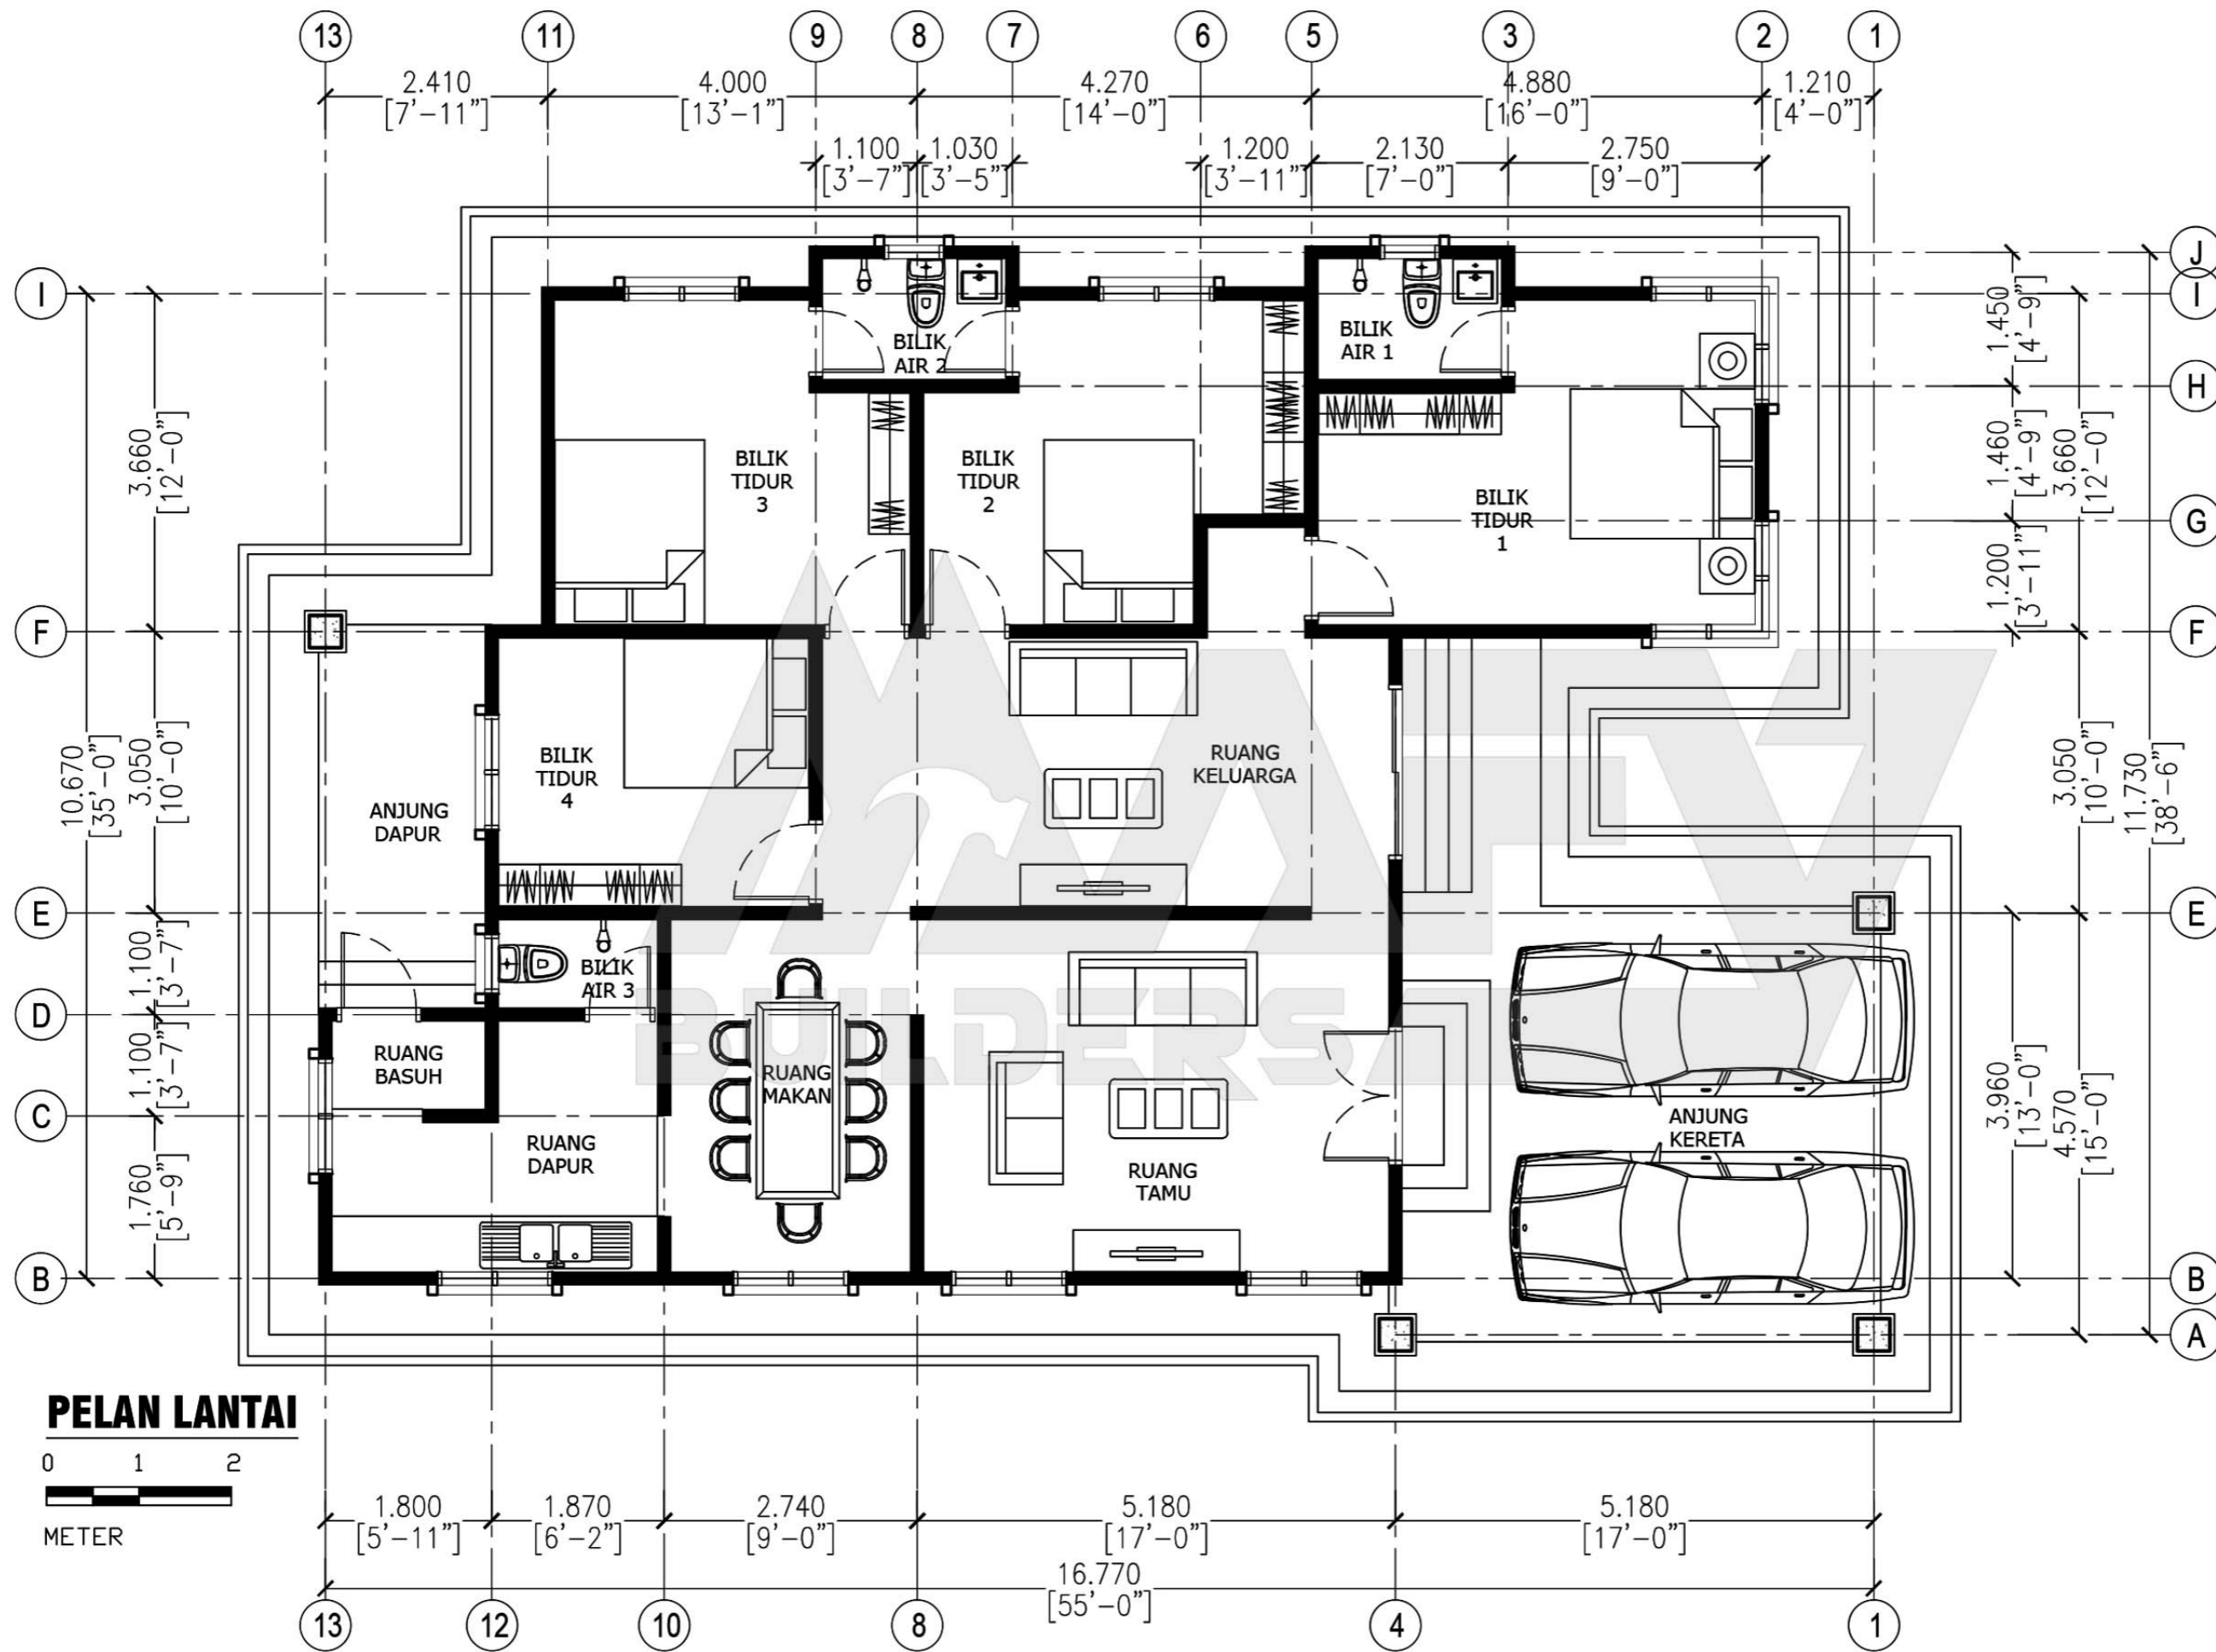

DESIGN C183
Banglo Setingkat 4 bilik/3 bilik air
1668kaki persegi

Luas Ruang Berdinding- 123.82 METER PERSEGI/1333 KAKI PERSEGI
Luas Anjung Berbumbung- 31.14 METER PERSEGI/335 KAKI PERSEGI

DESIGN C183
Banglo Setingkat 4 bilik/3 bilik air
1668kaki persegi