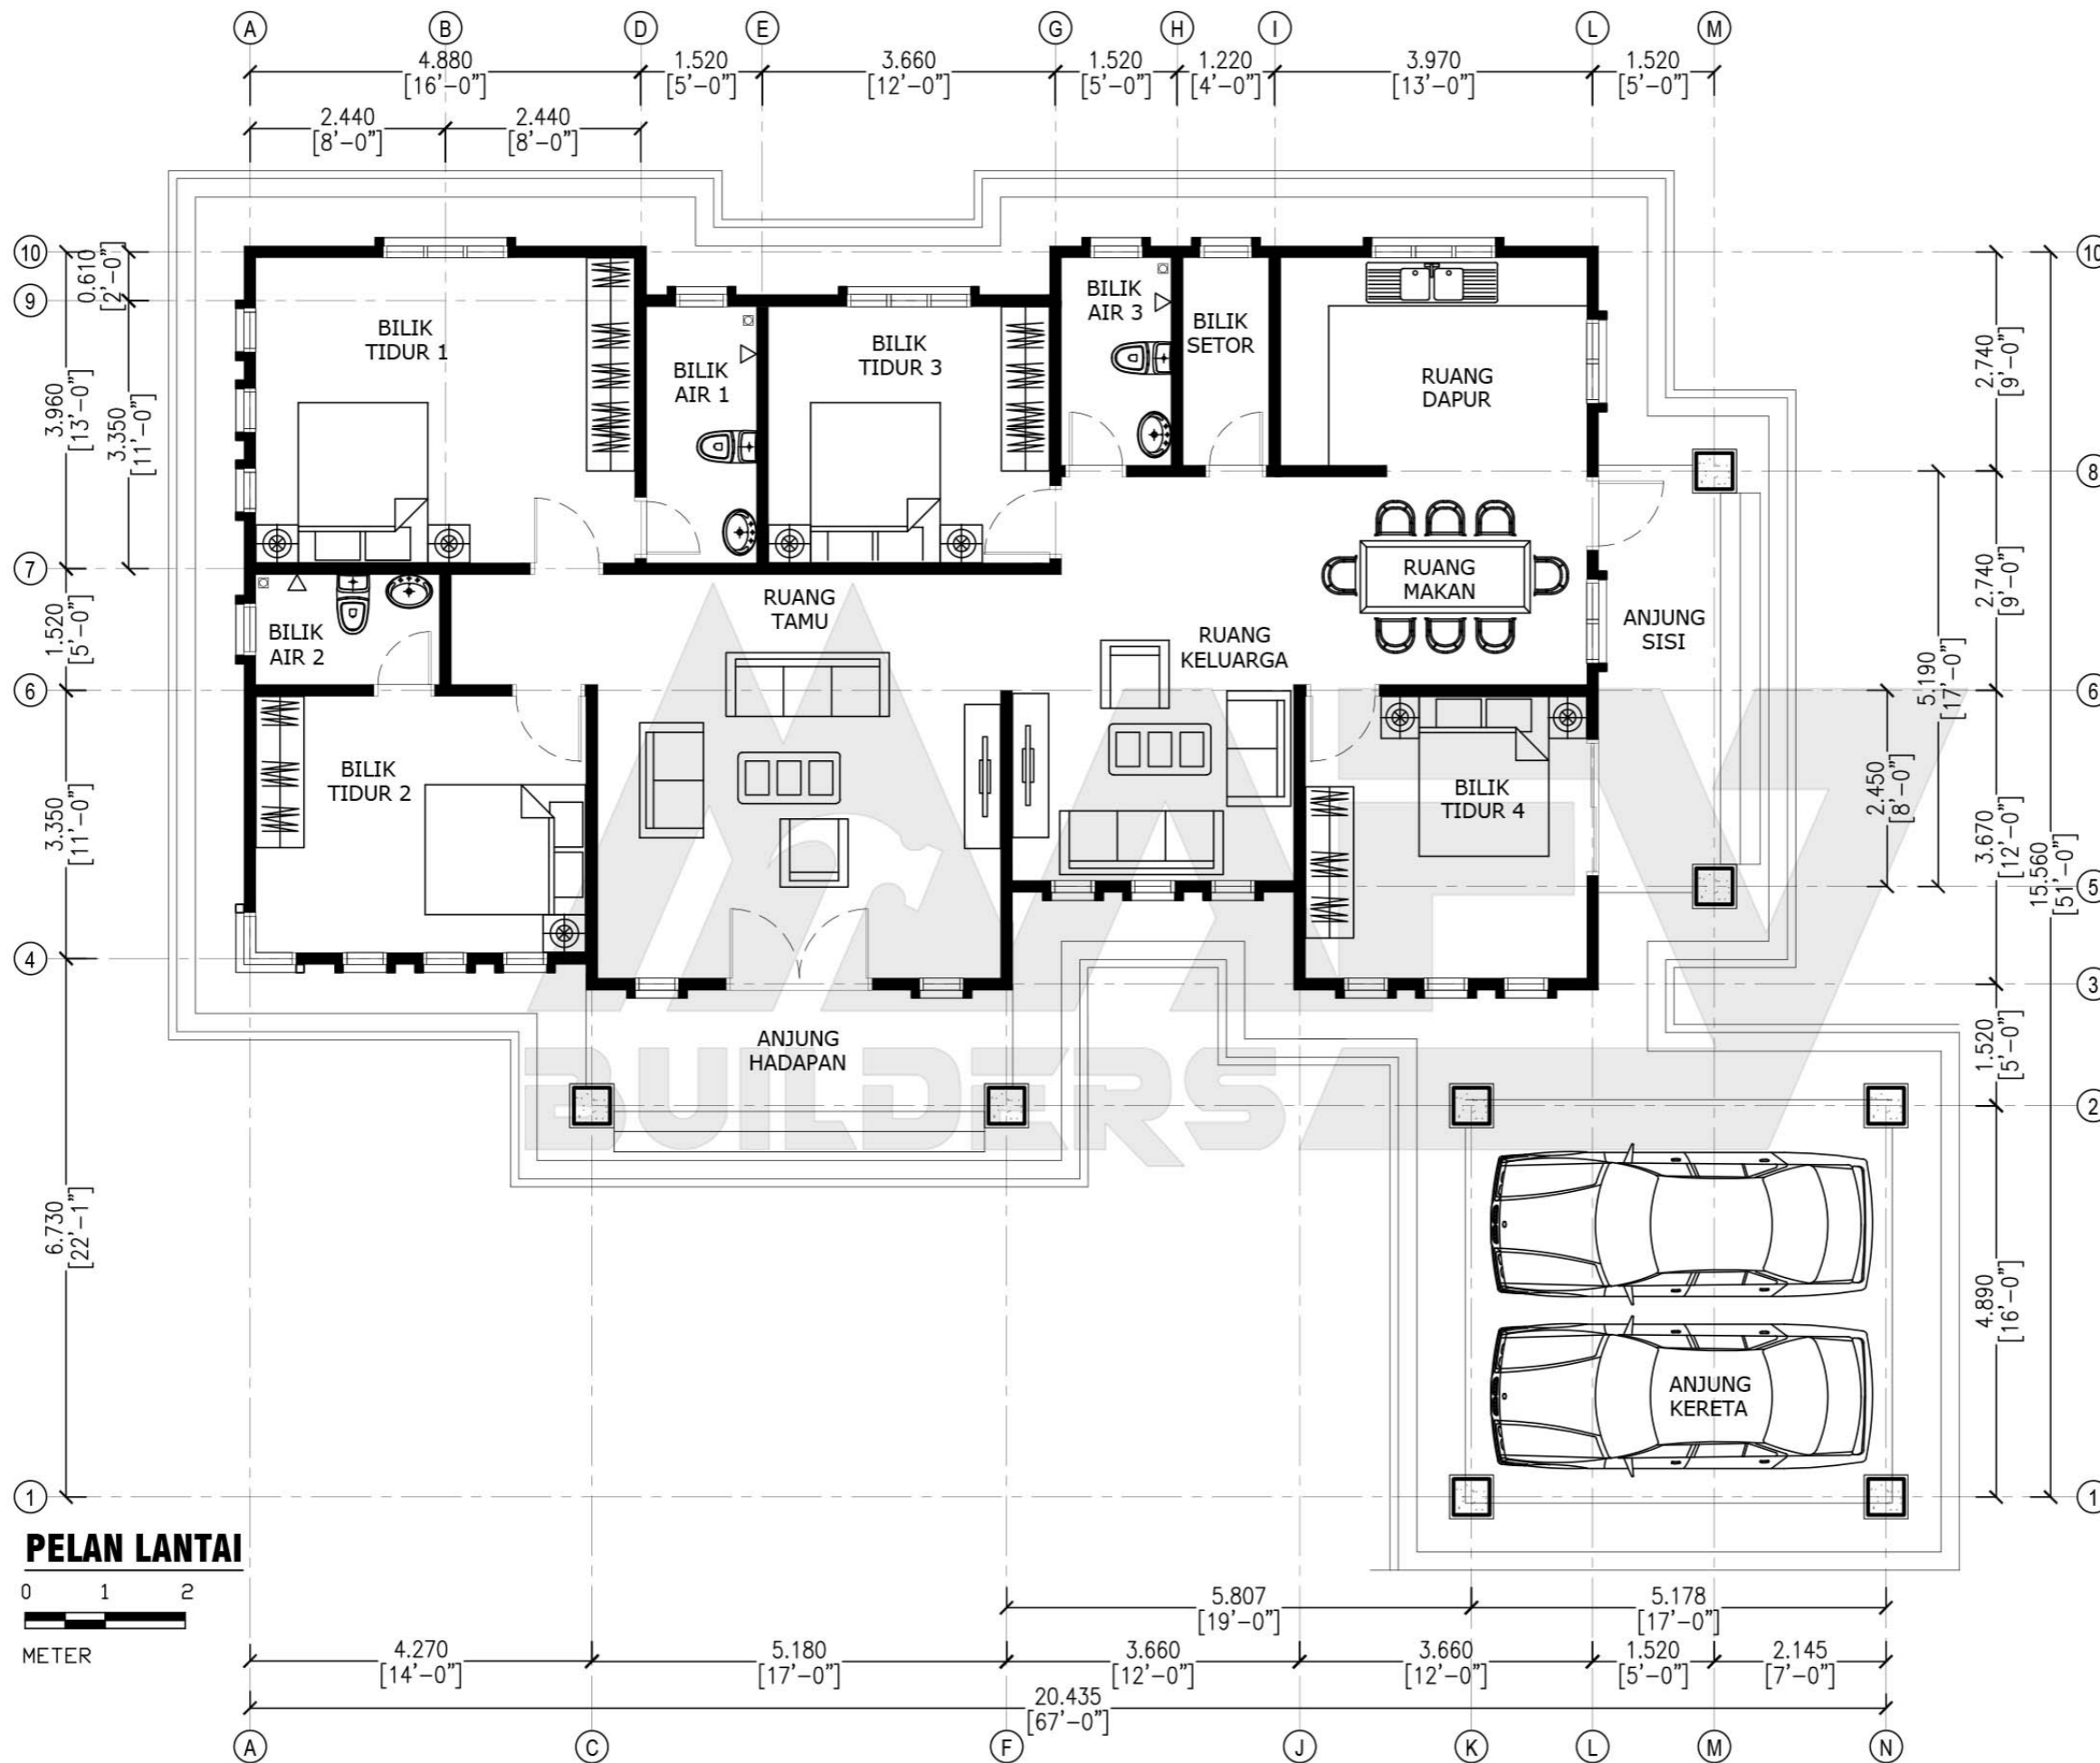

DESIGN C164
Banglo Setingkat - 4 bilik/3 bilik air
1998kaki persegi

Luas Ruang Berdinding- **144.45 METER PERSEGI/1555 KAKI PERSEGI**
Luas Anjung Berbumbung- **41.10 METER PERSEGI/443 KAKI PERSEGI**

DESIGN C164
Banglo Setingkat - 4 bilik/3 bilik air
1998kaki persegi