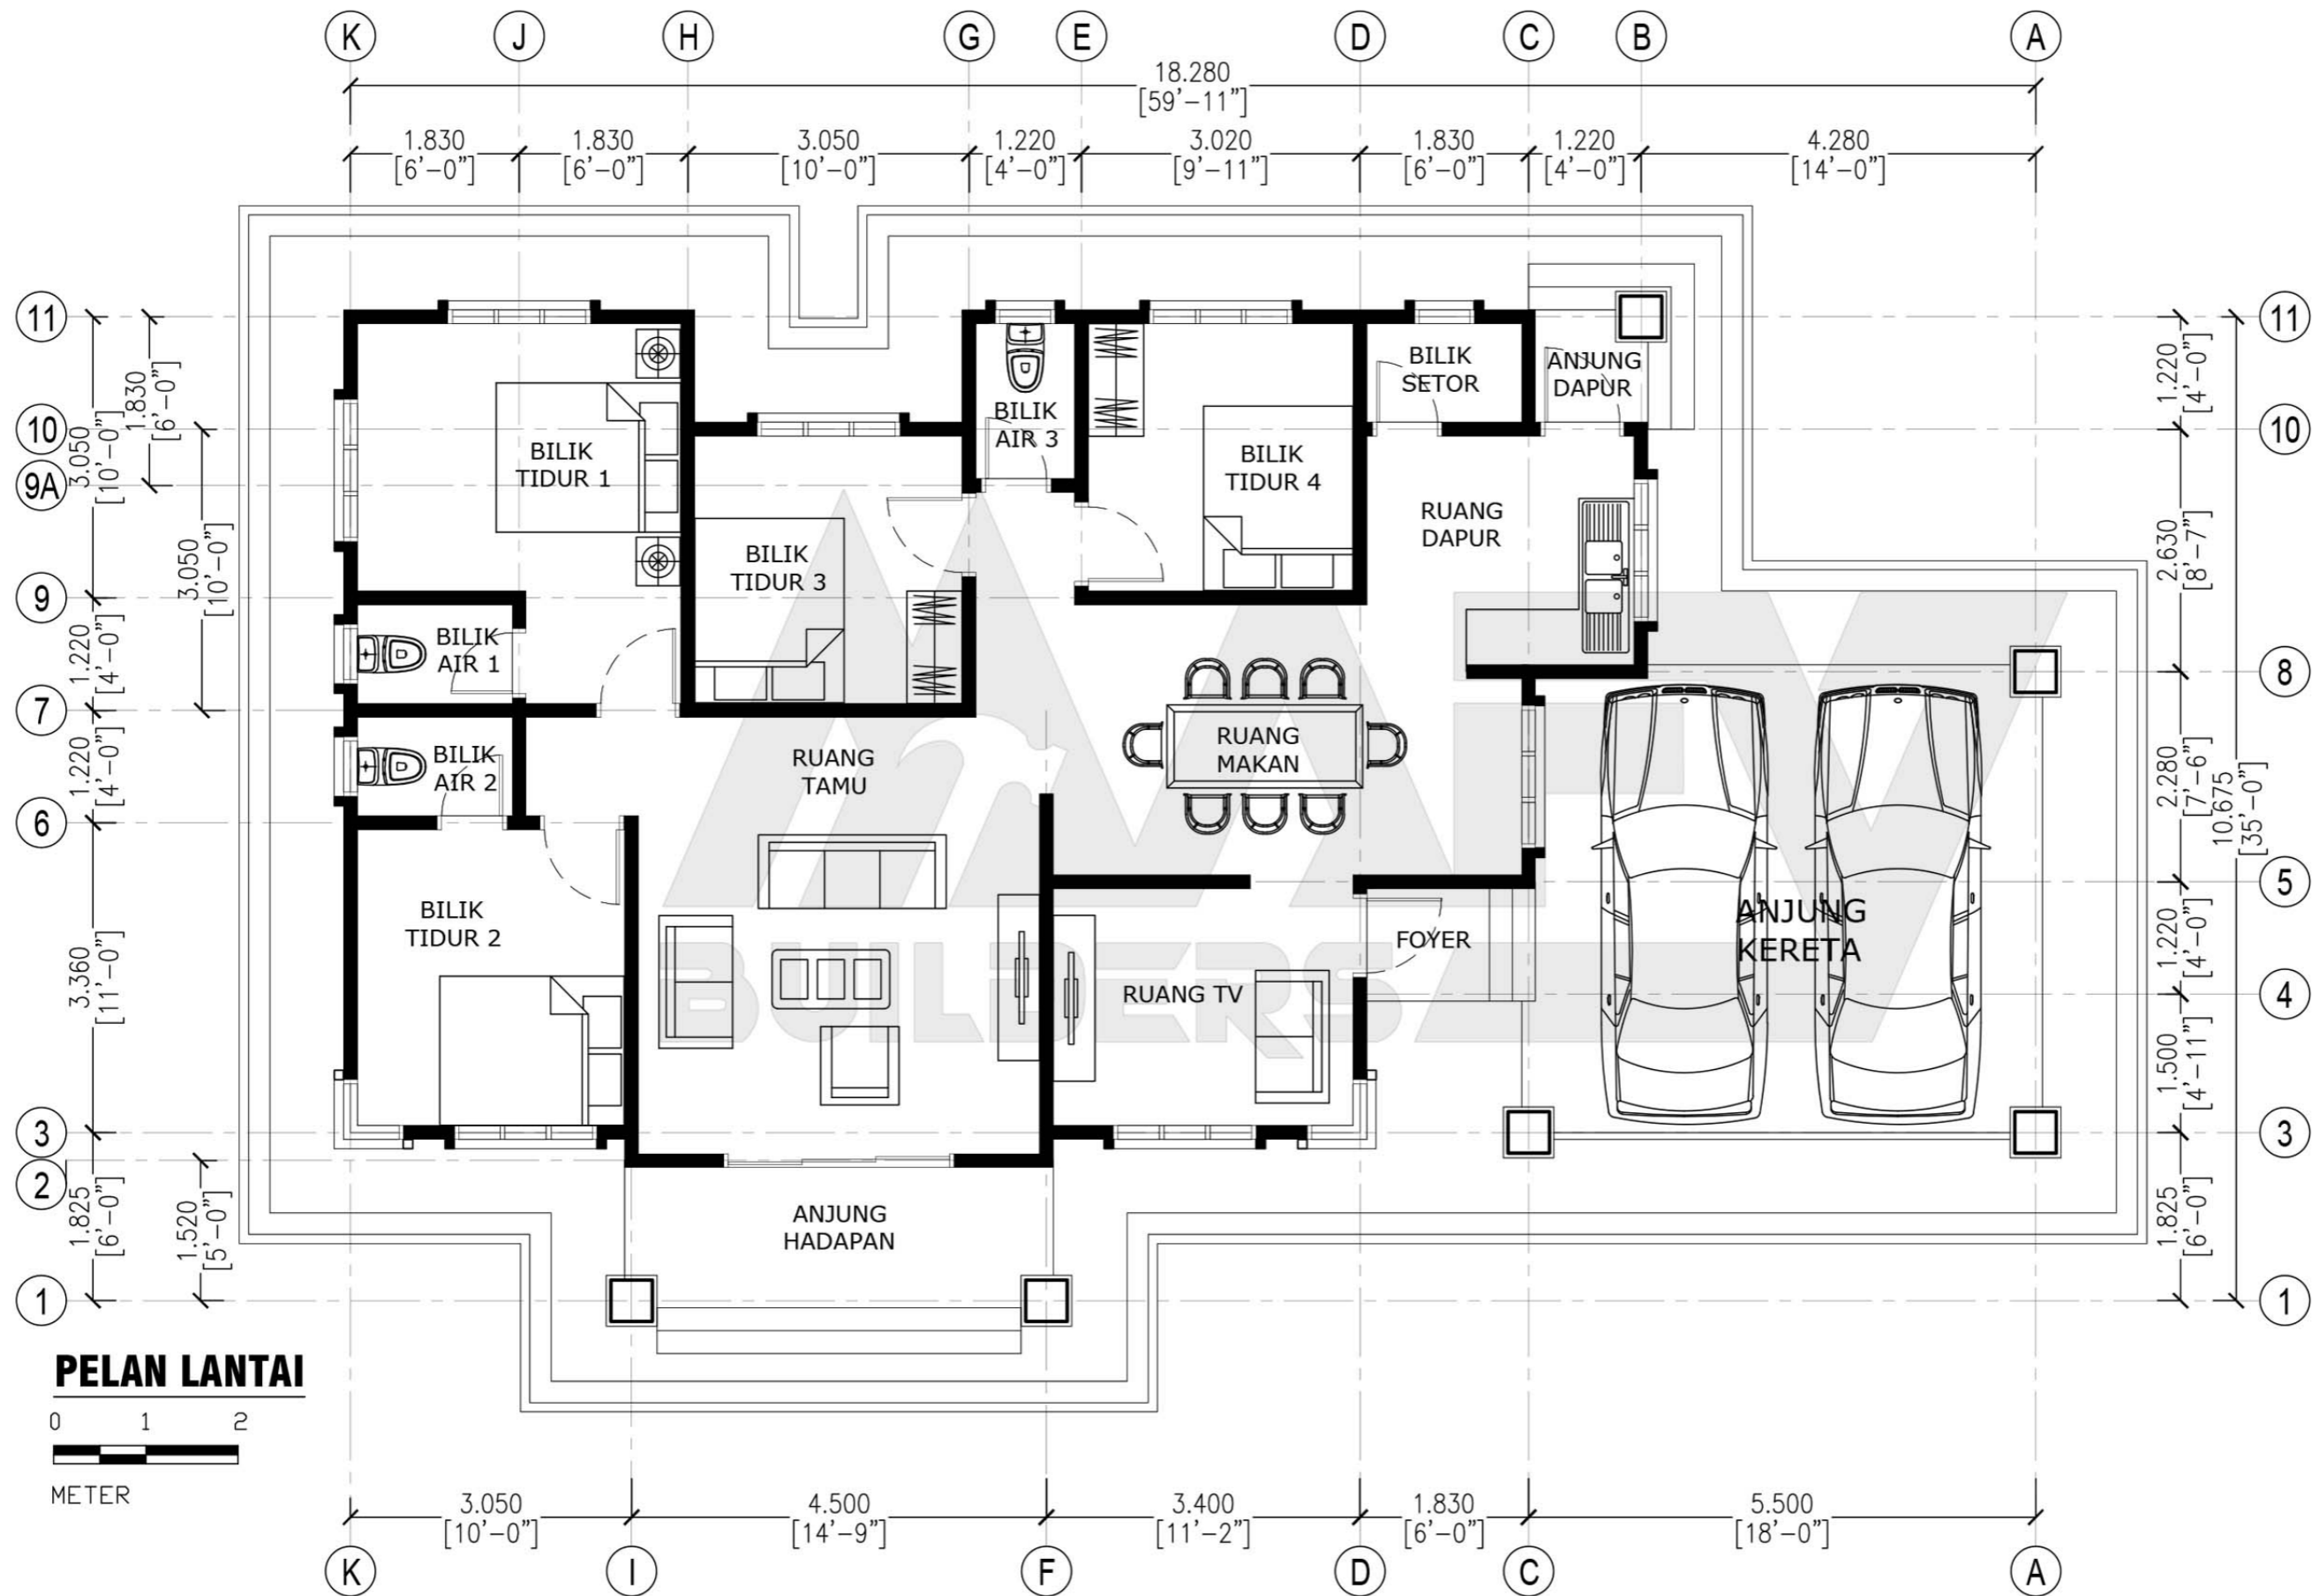

DESIGN C151
Banglo Setingkat - 4 bilik/3 bilik air
1582kaki persegi

Luas Ruang Berdinding- **108.99 METER PERSEGI/1173 KAKI PERSEGI**
Luas Anjung Berbumbung- **38.01 METER PERSEGI/409 KAKI PERSEGI**

DESIGN C151
Banglo Setingkat - 4 bilik/3 bilik air
1582kaki persegi