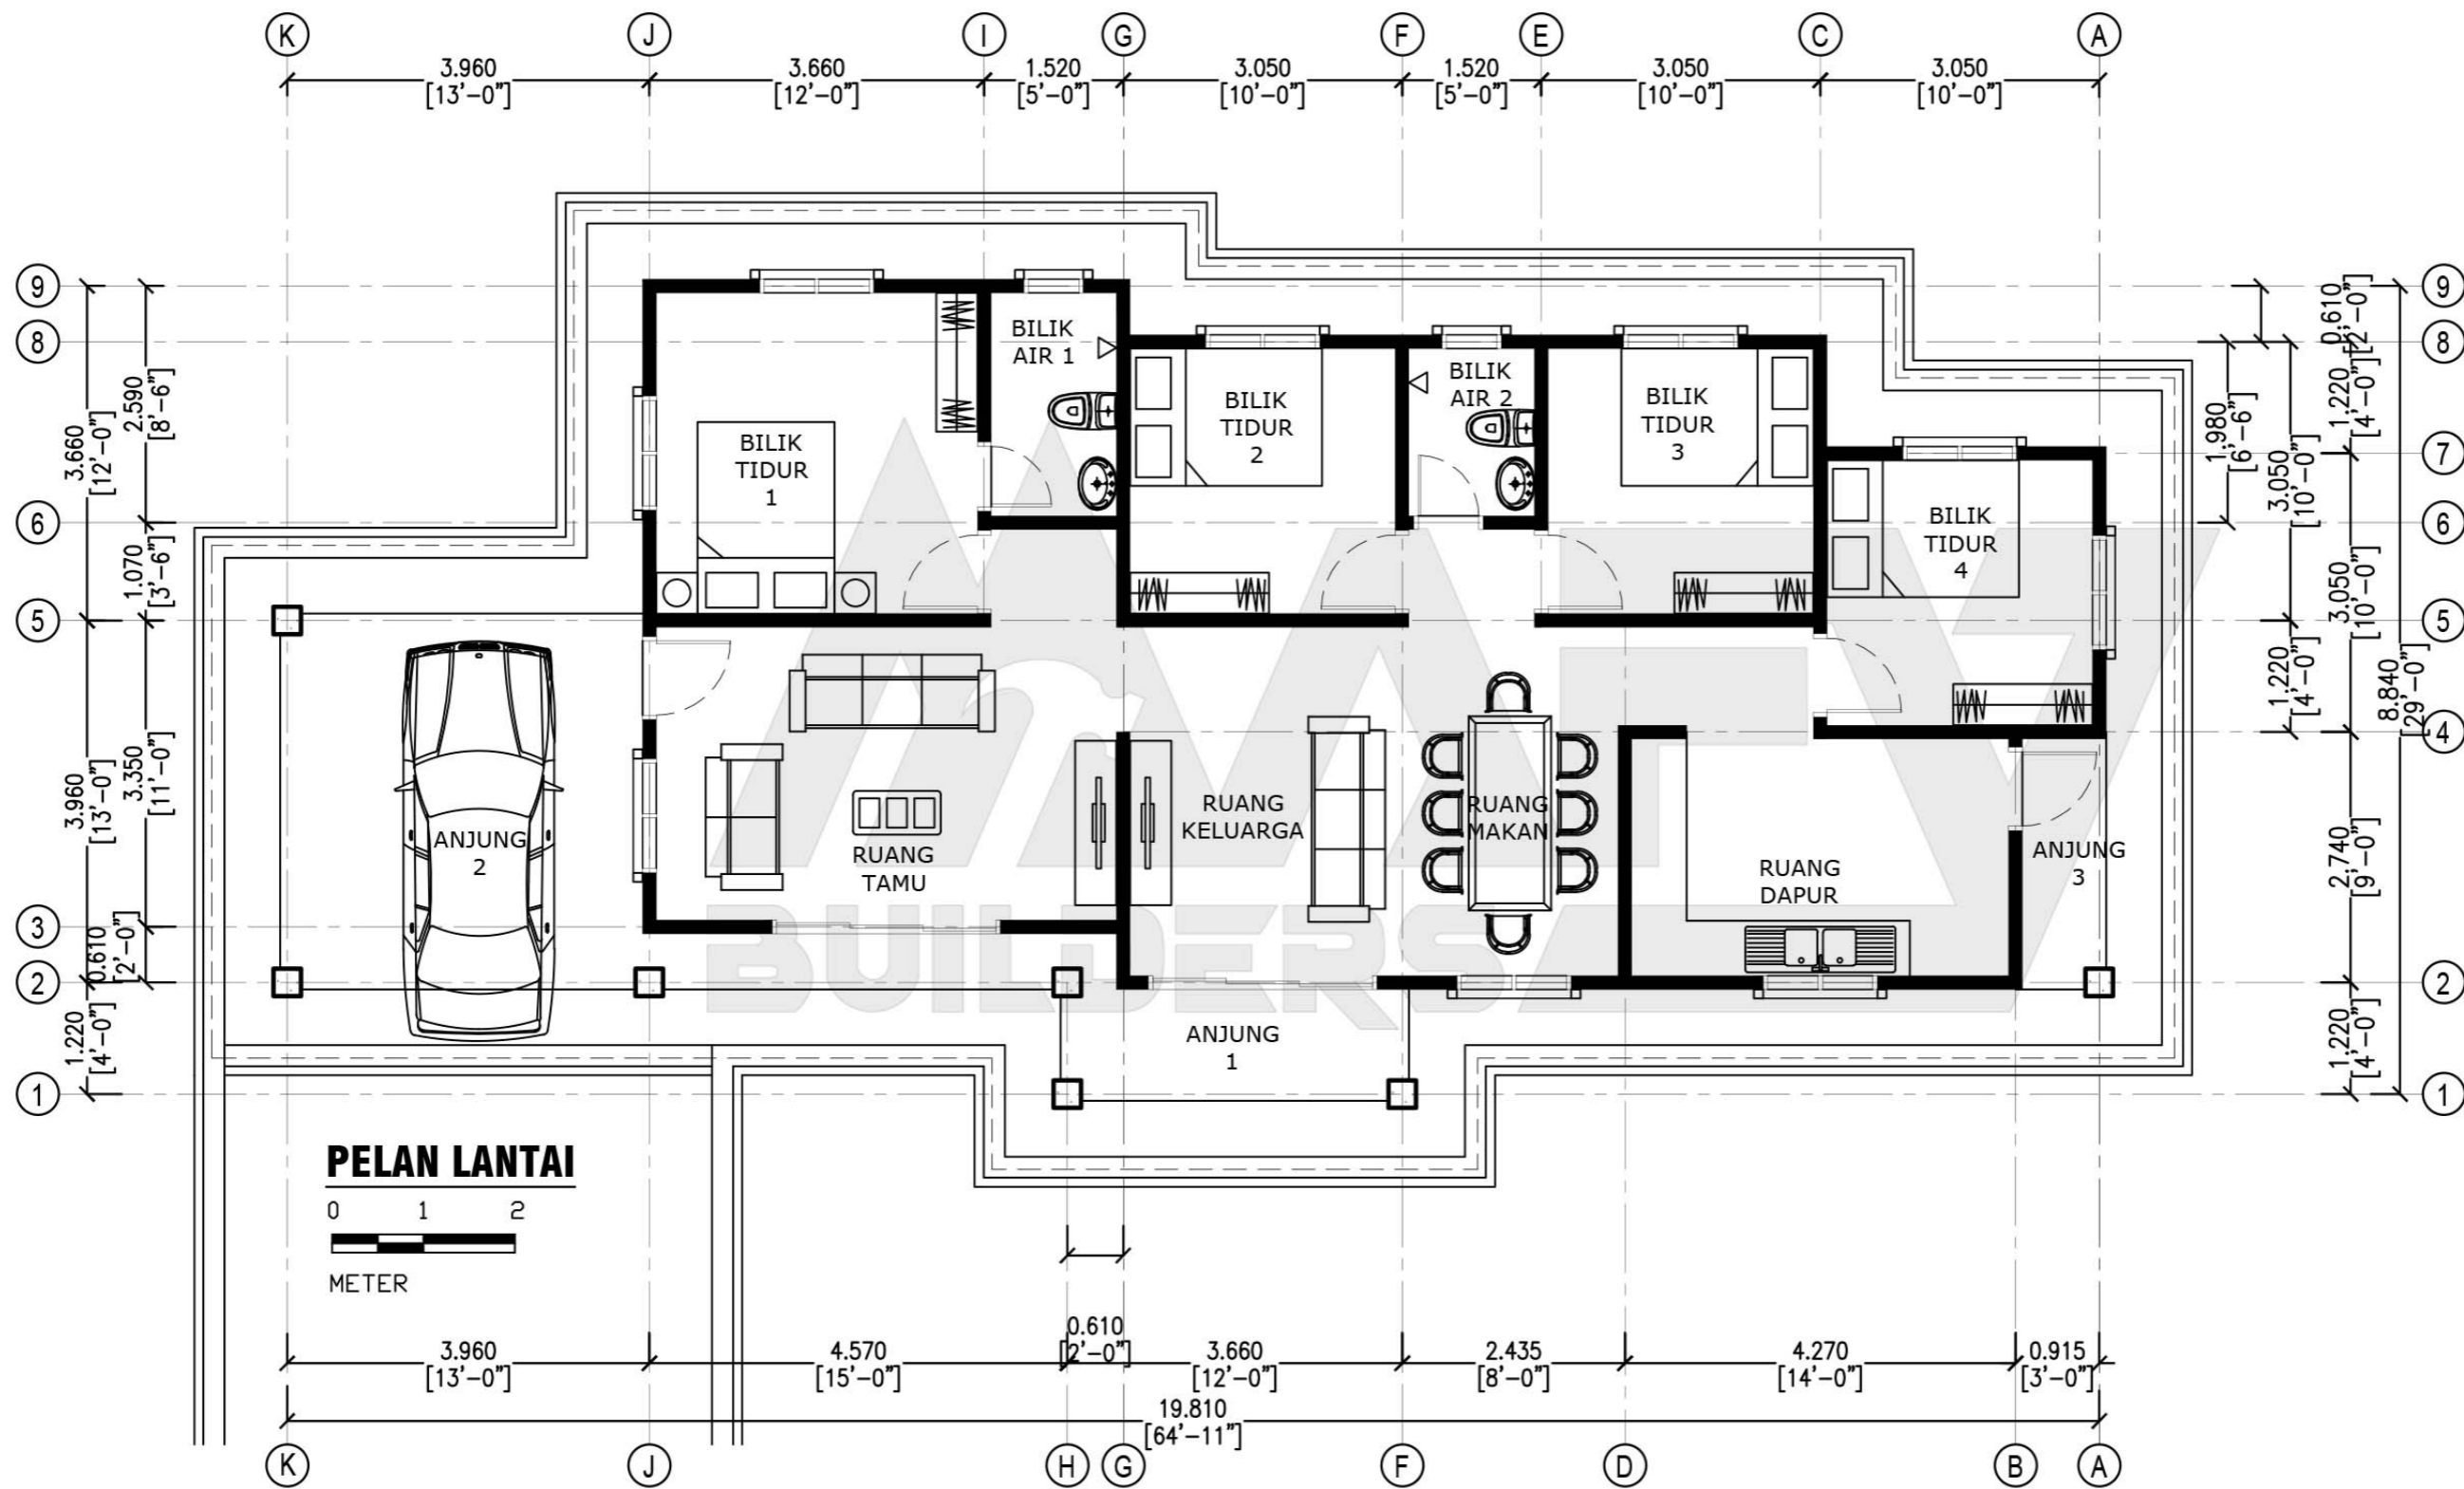

DESIGN C175
Banglo Setingkat 4 bilik/2 bilik air
1407kaki persegi

Luas Ruang Berdinding- **104.88 METER PERSEGI/1129 KAKI PERSEGI**
Luas Anjung Berbumbung- **25.81 METER PERSEGI/278 KAKI PERSEGI**

DESIGN C175
Banglo Setingkat 4 bilik/2 bilik air
1407kaki persegi