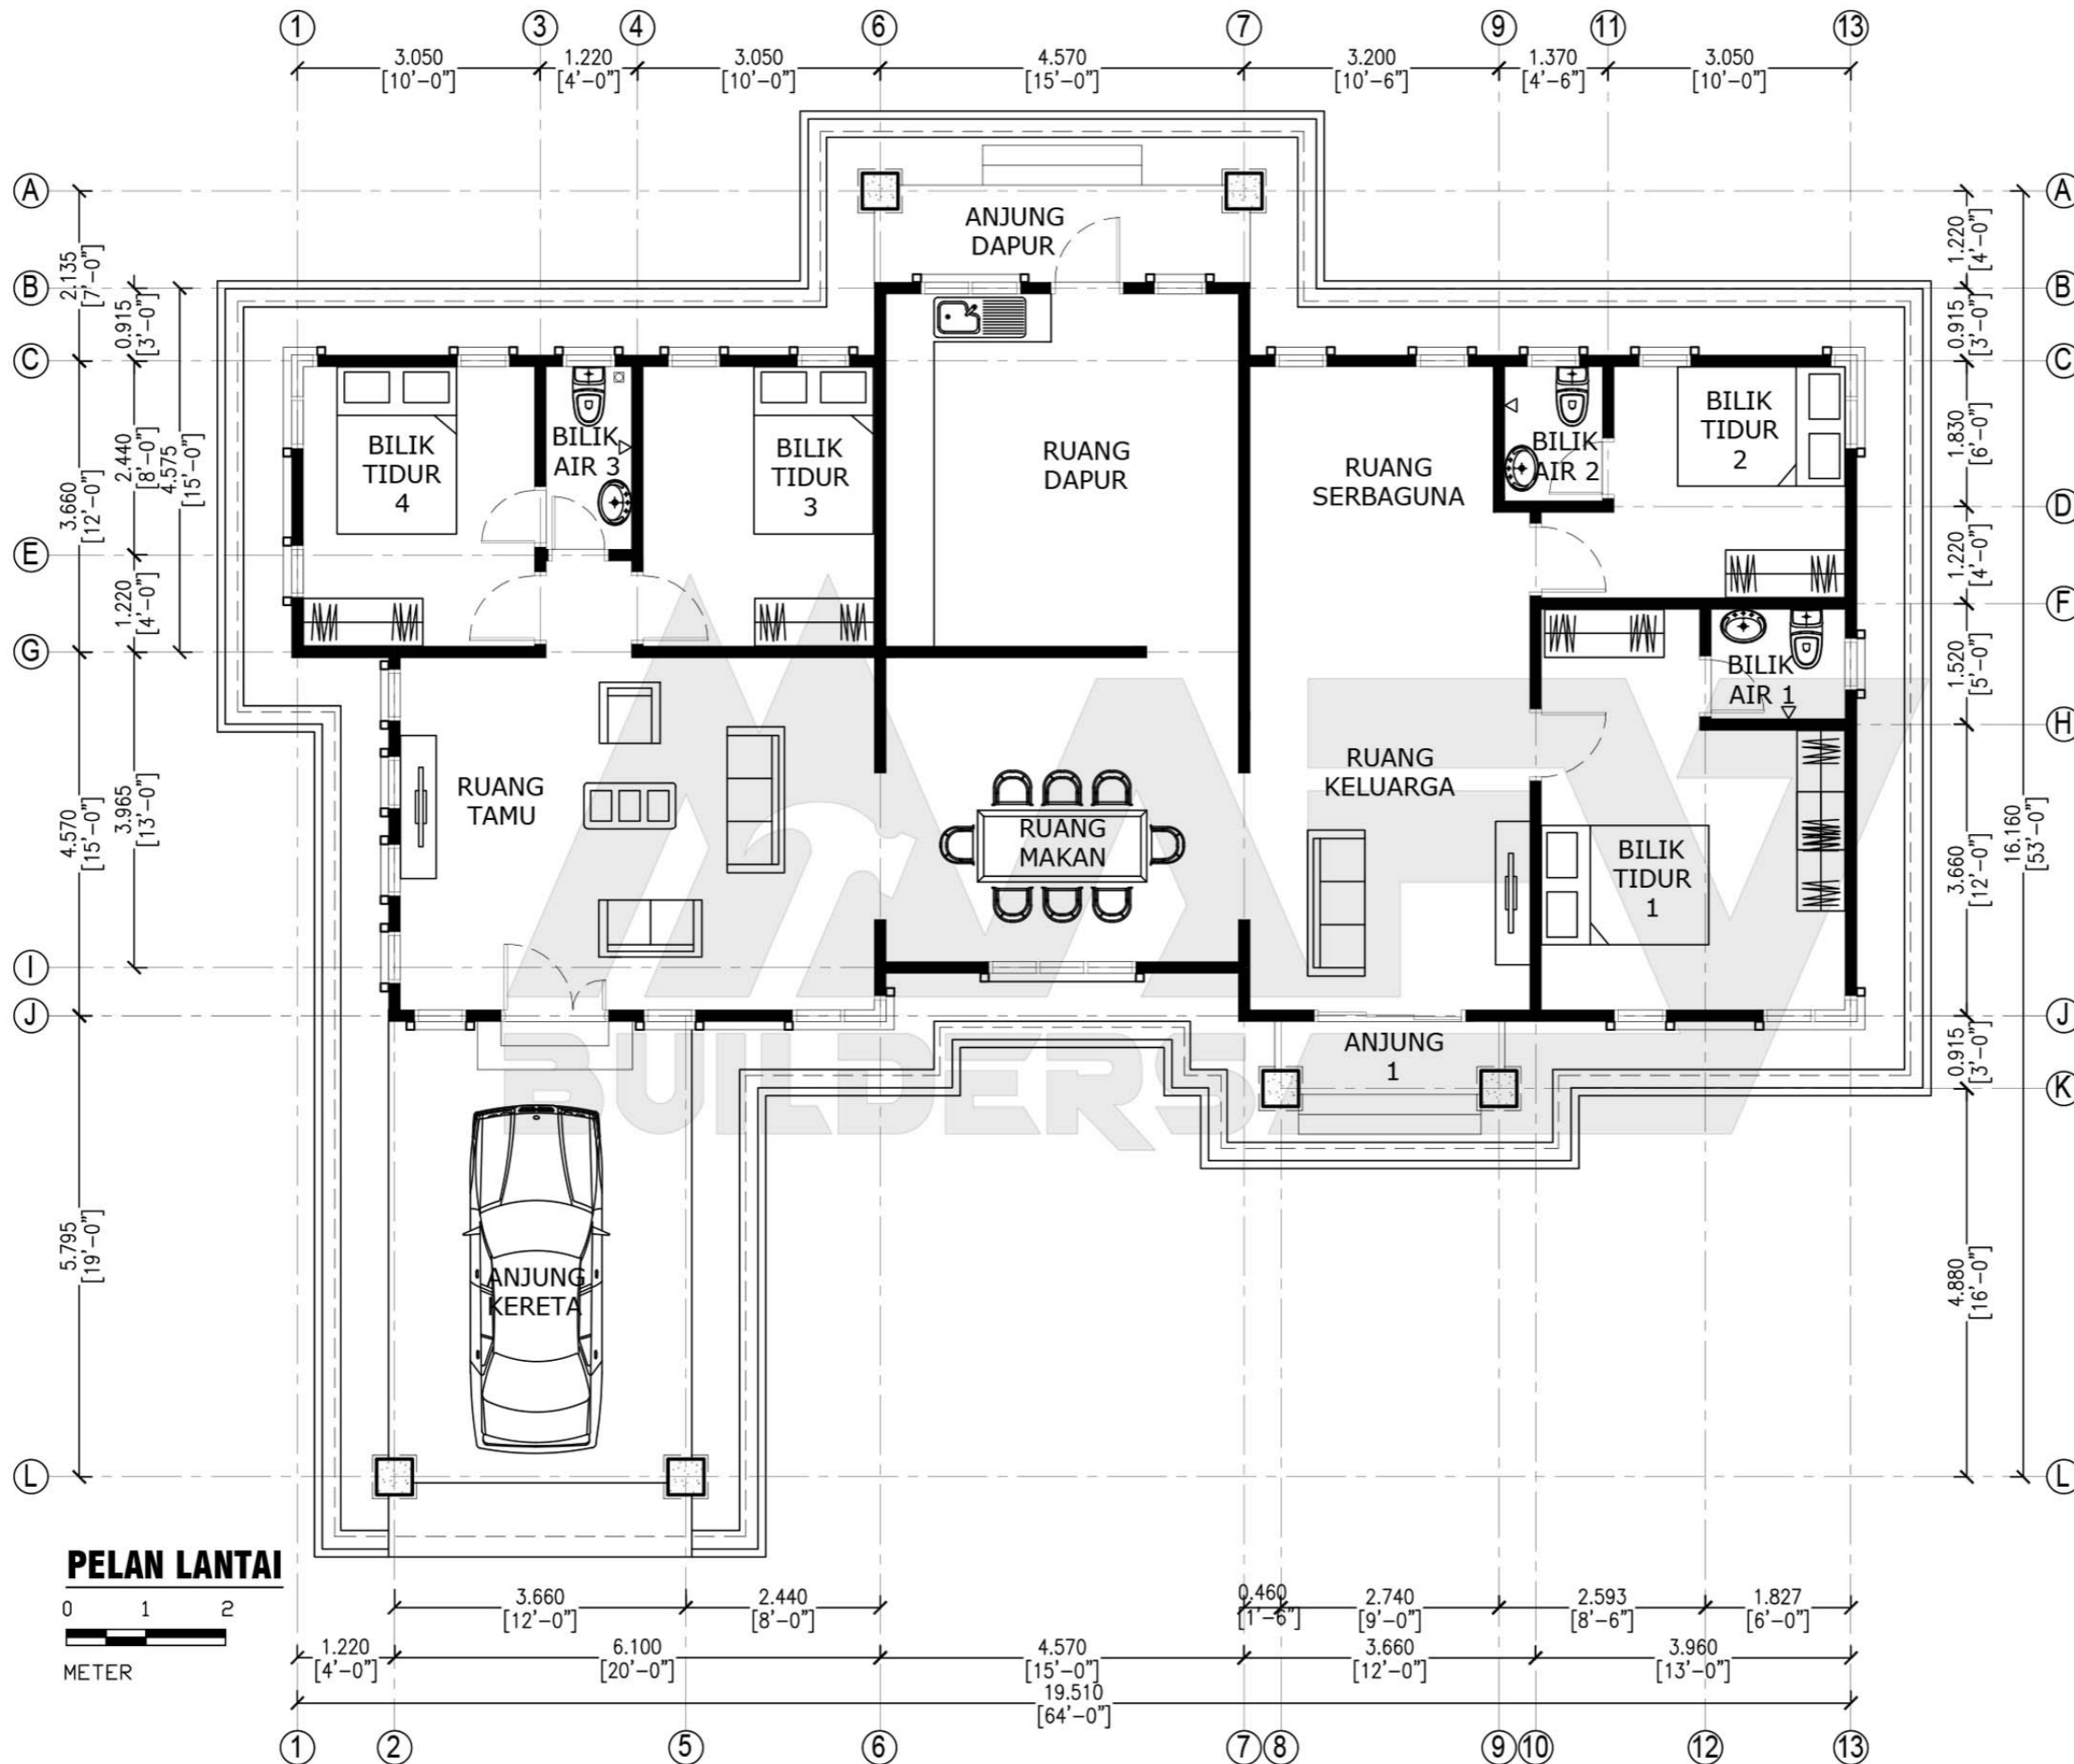

DESIGN C158
Banglo Setingkat 4 bilik/3 bilik air
1999kaki persegi

Luas Ruang Berdinding- **156.41 METER PERSEGI/1684 KAKI PERSEGI**
Luas Anjung Berbumbung- **29.29 METER PERSEGI/315 KAKI PERSEGI**

DESIGN C158
Banglo Setingkat 4 bilik/3 bilik air
1999kaki persegi