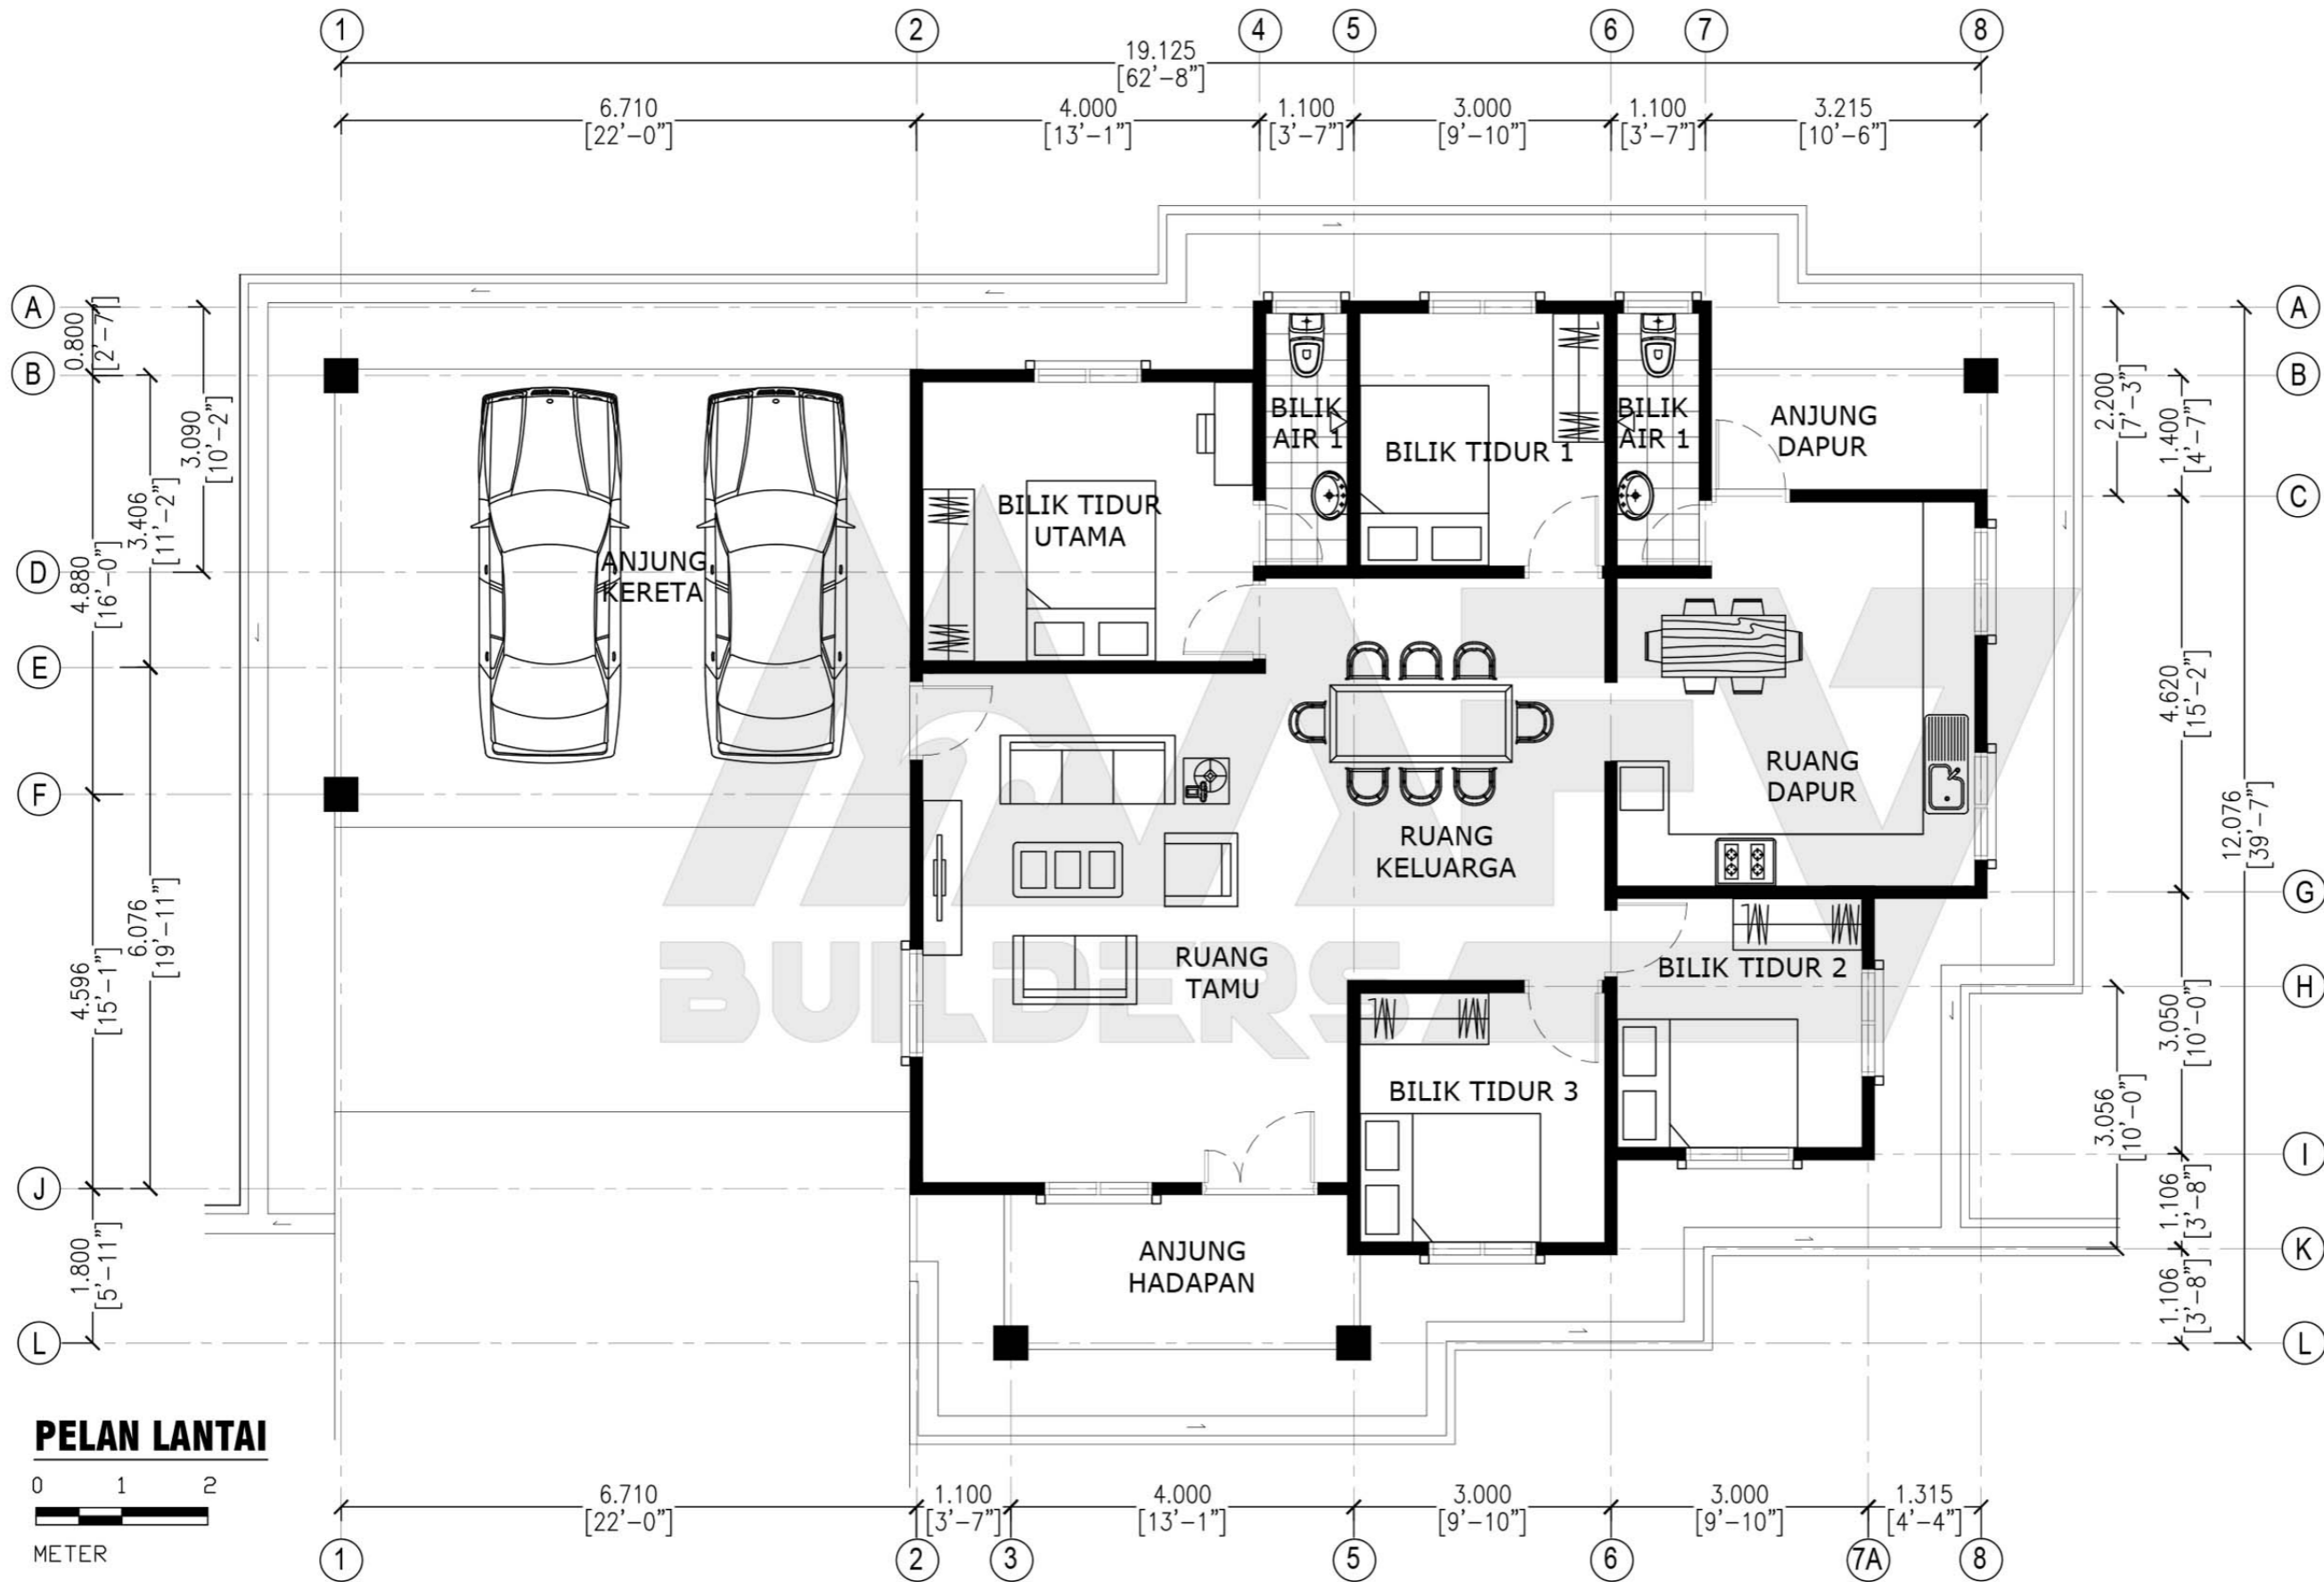

Luas Ruang Berdinding- 126.35 METER PERSEGI/1360 KAKI PERSEGI
 Luas Anjung Berbumbung- 56.43 METER PERSEGI/608 KAKI PERSEGI

DESIGN C148
 Banglo Setingkat - 4 bilik/3 bilik air
 1968kaki persegi

DESIGN C149
Banglo Setingkat 4 bilik/2 bilik air
1701kaki persegi