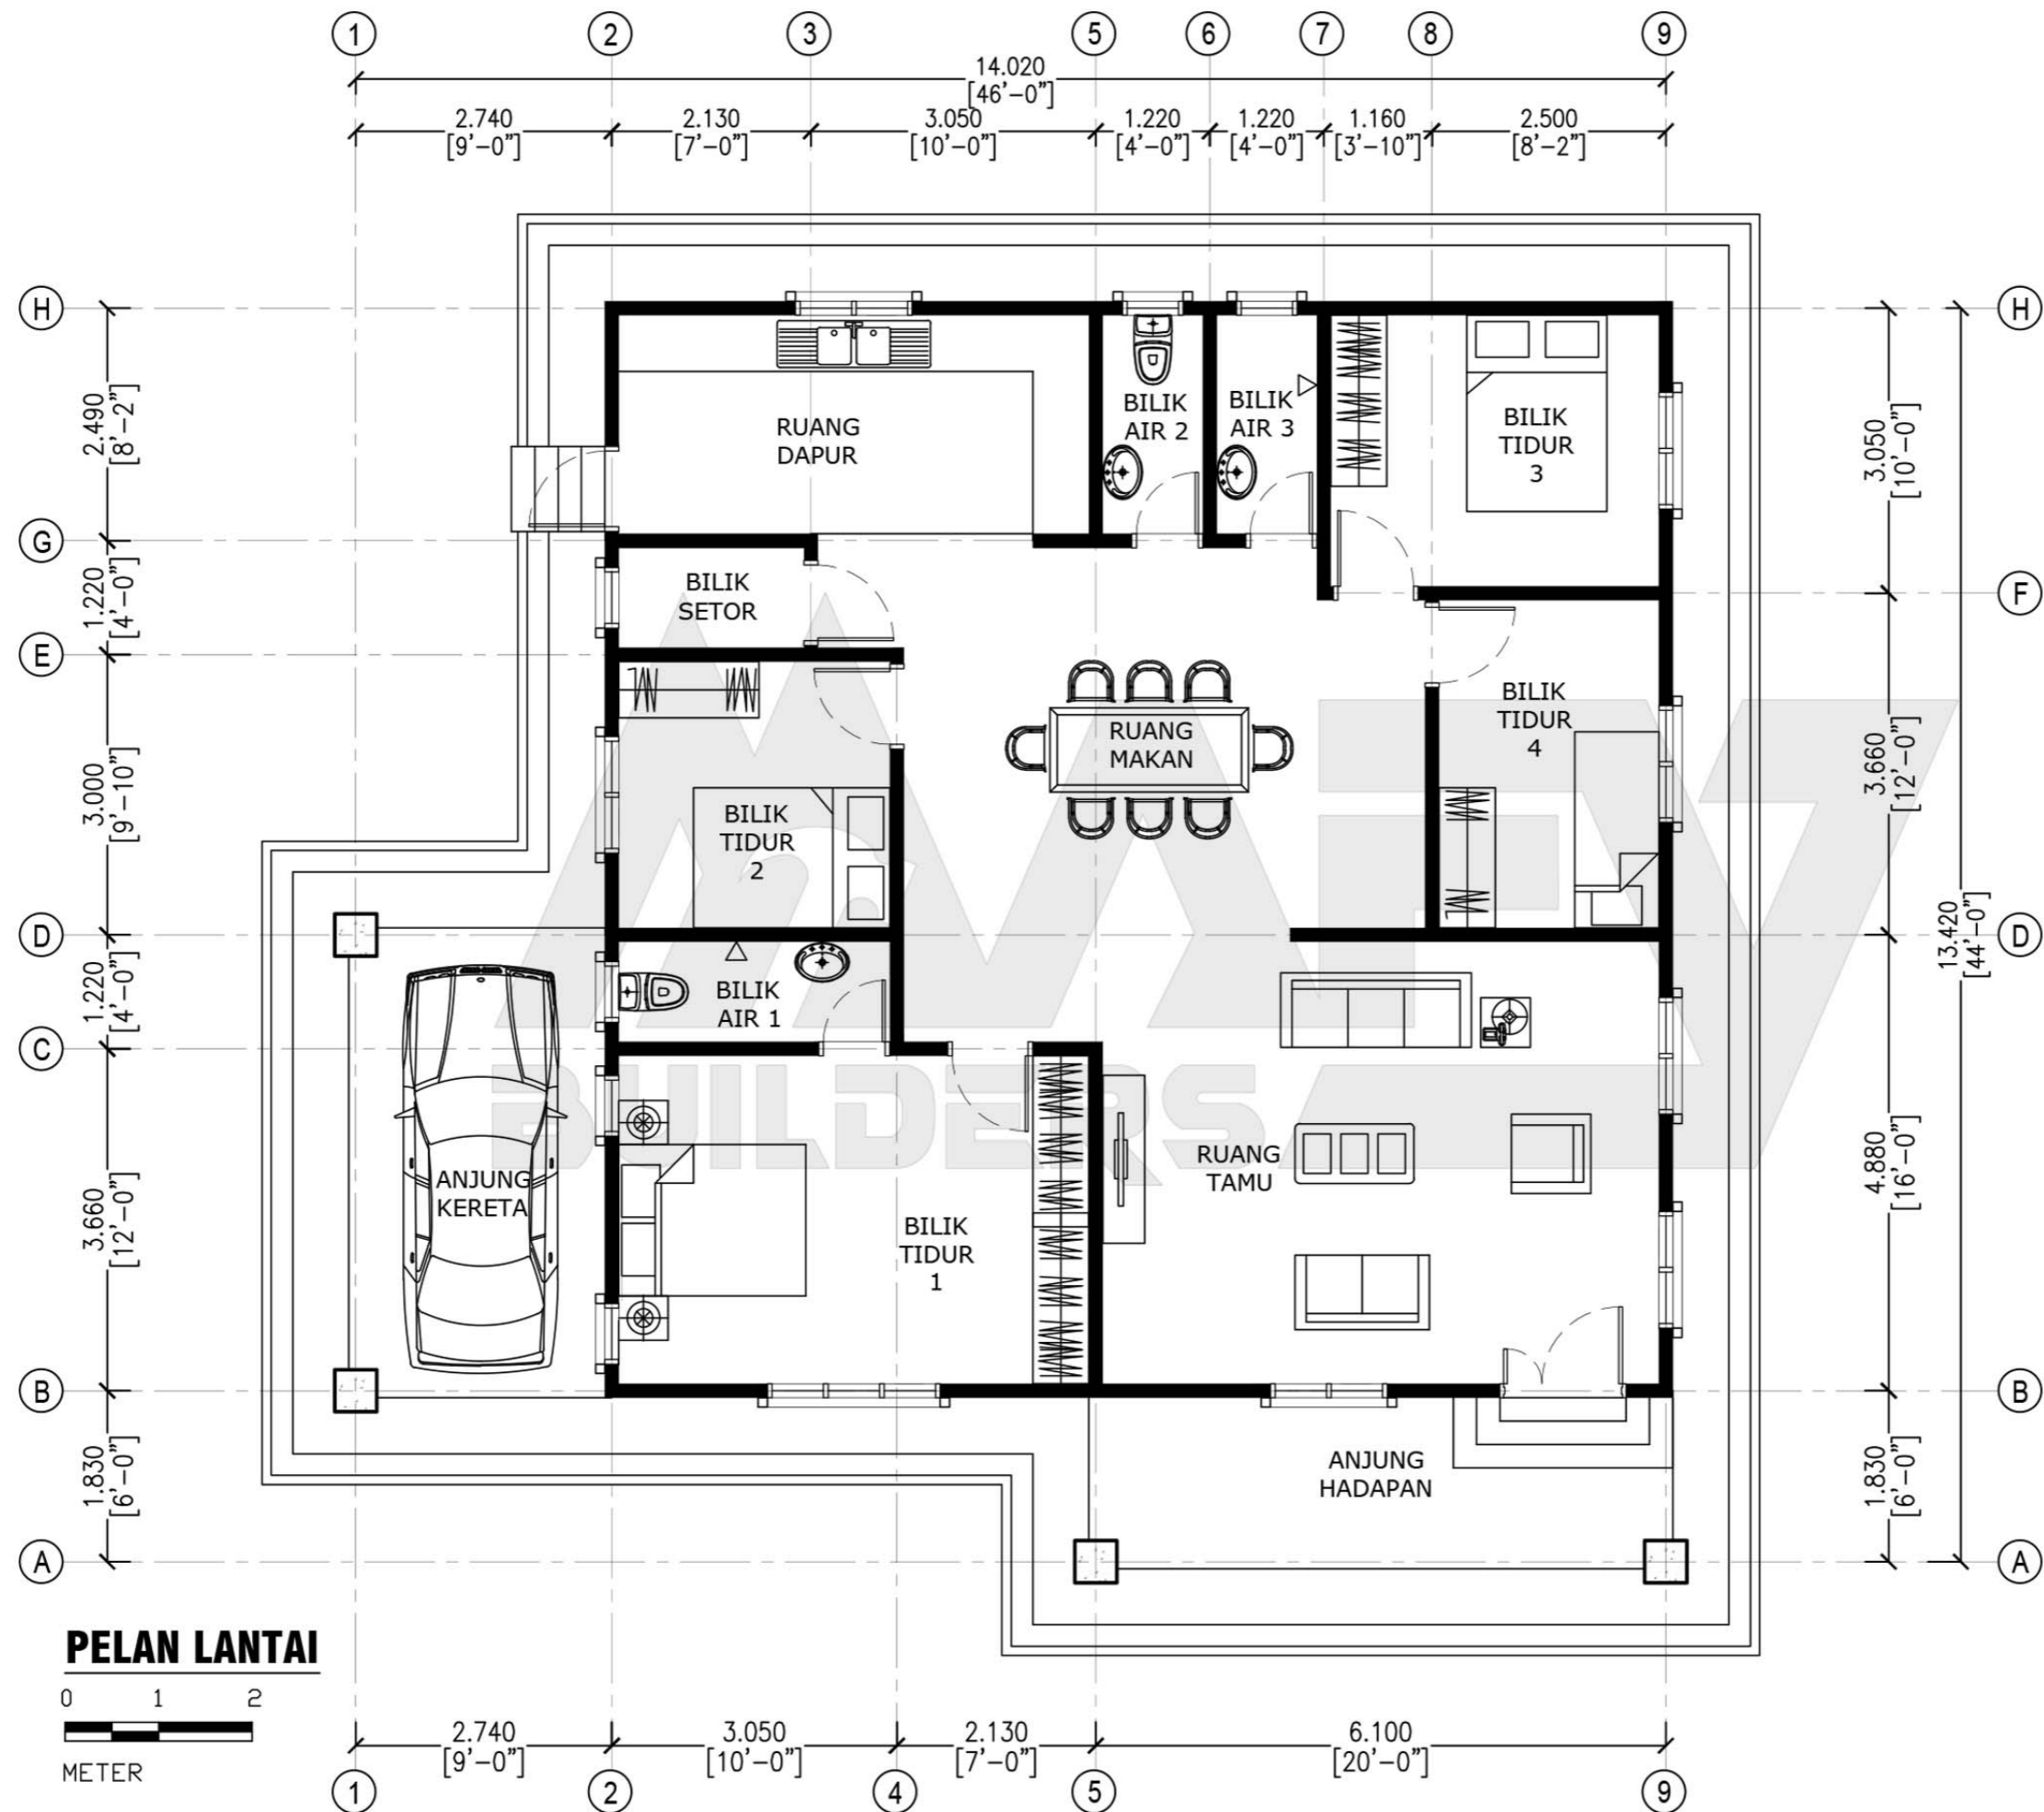

DESIGN C169
Banglo Setingkat 4 bilik/3 bilik air
1671kaki persegi

Luas Ruang Berdinding- 130.74 METER PERSEGI/1407 KAKI PERSEGI
Luas Anjung Berbumbung- 24.53 METER PERSEGI/264 KAKI PERSEGI

DESIGN C169
Banglo Setingkat 4 bilik/3 bilik air
1671kaki persegi