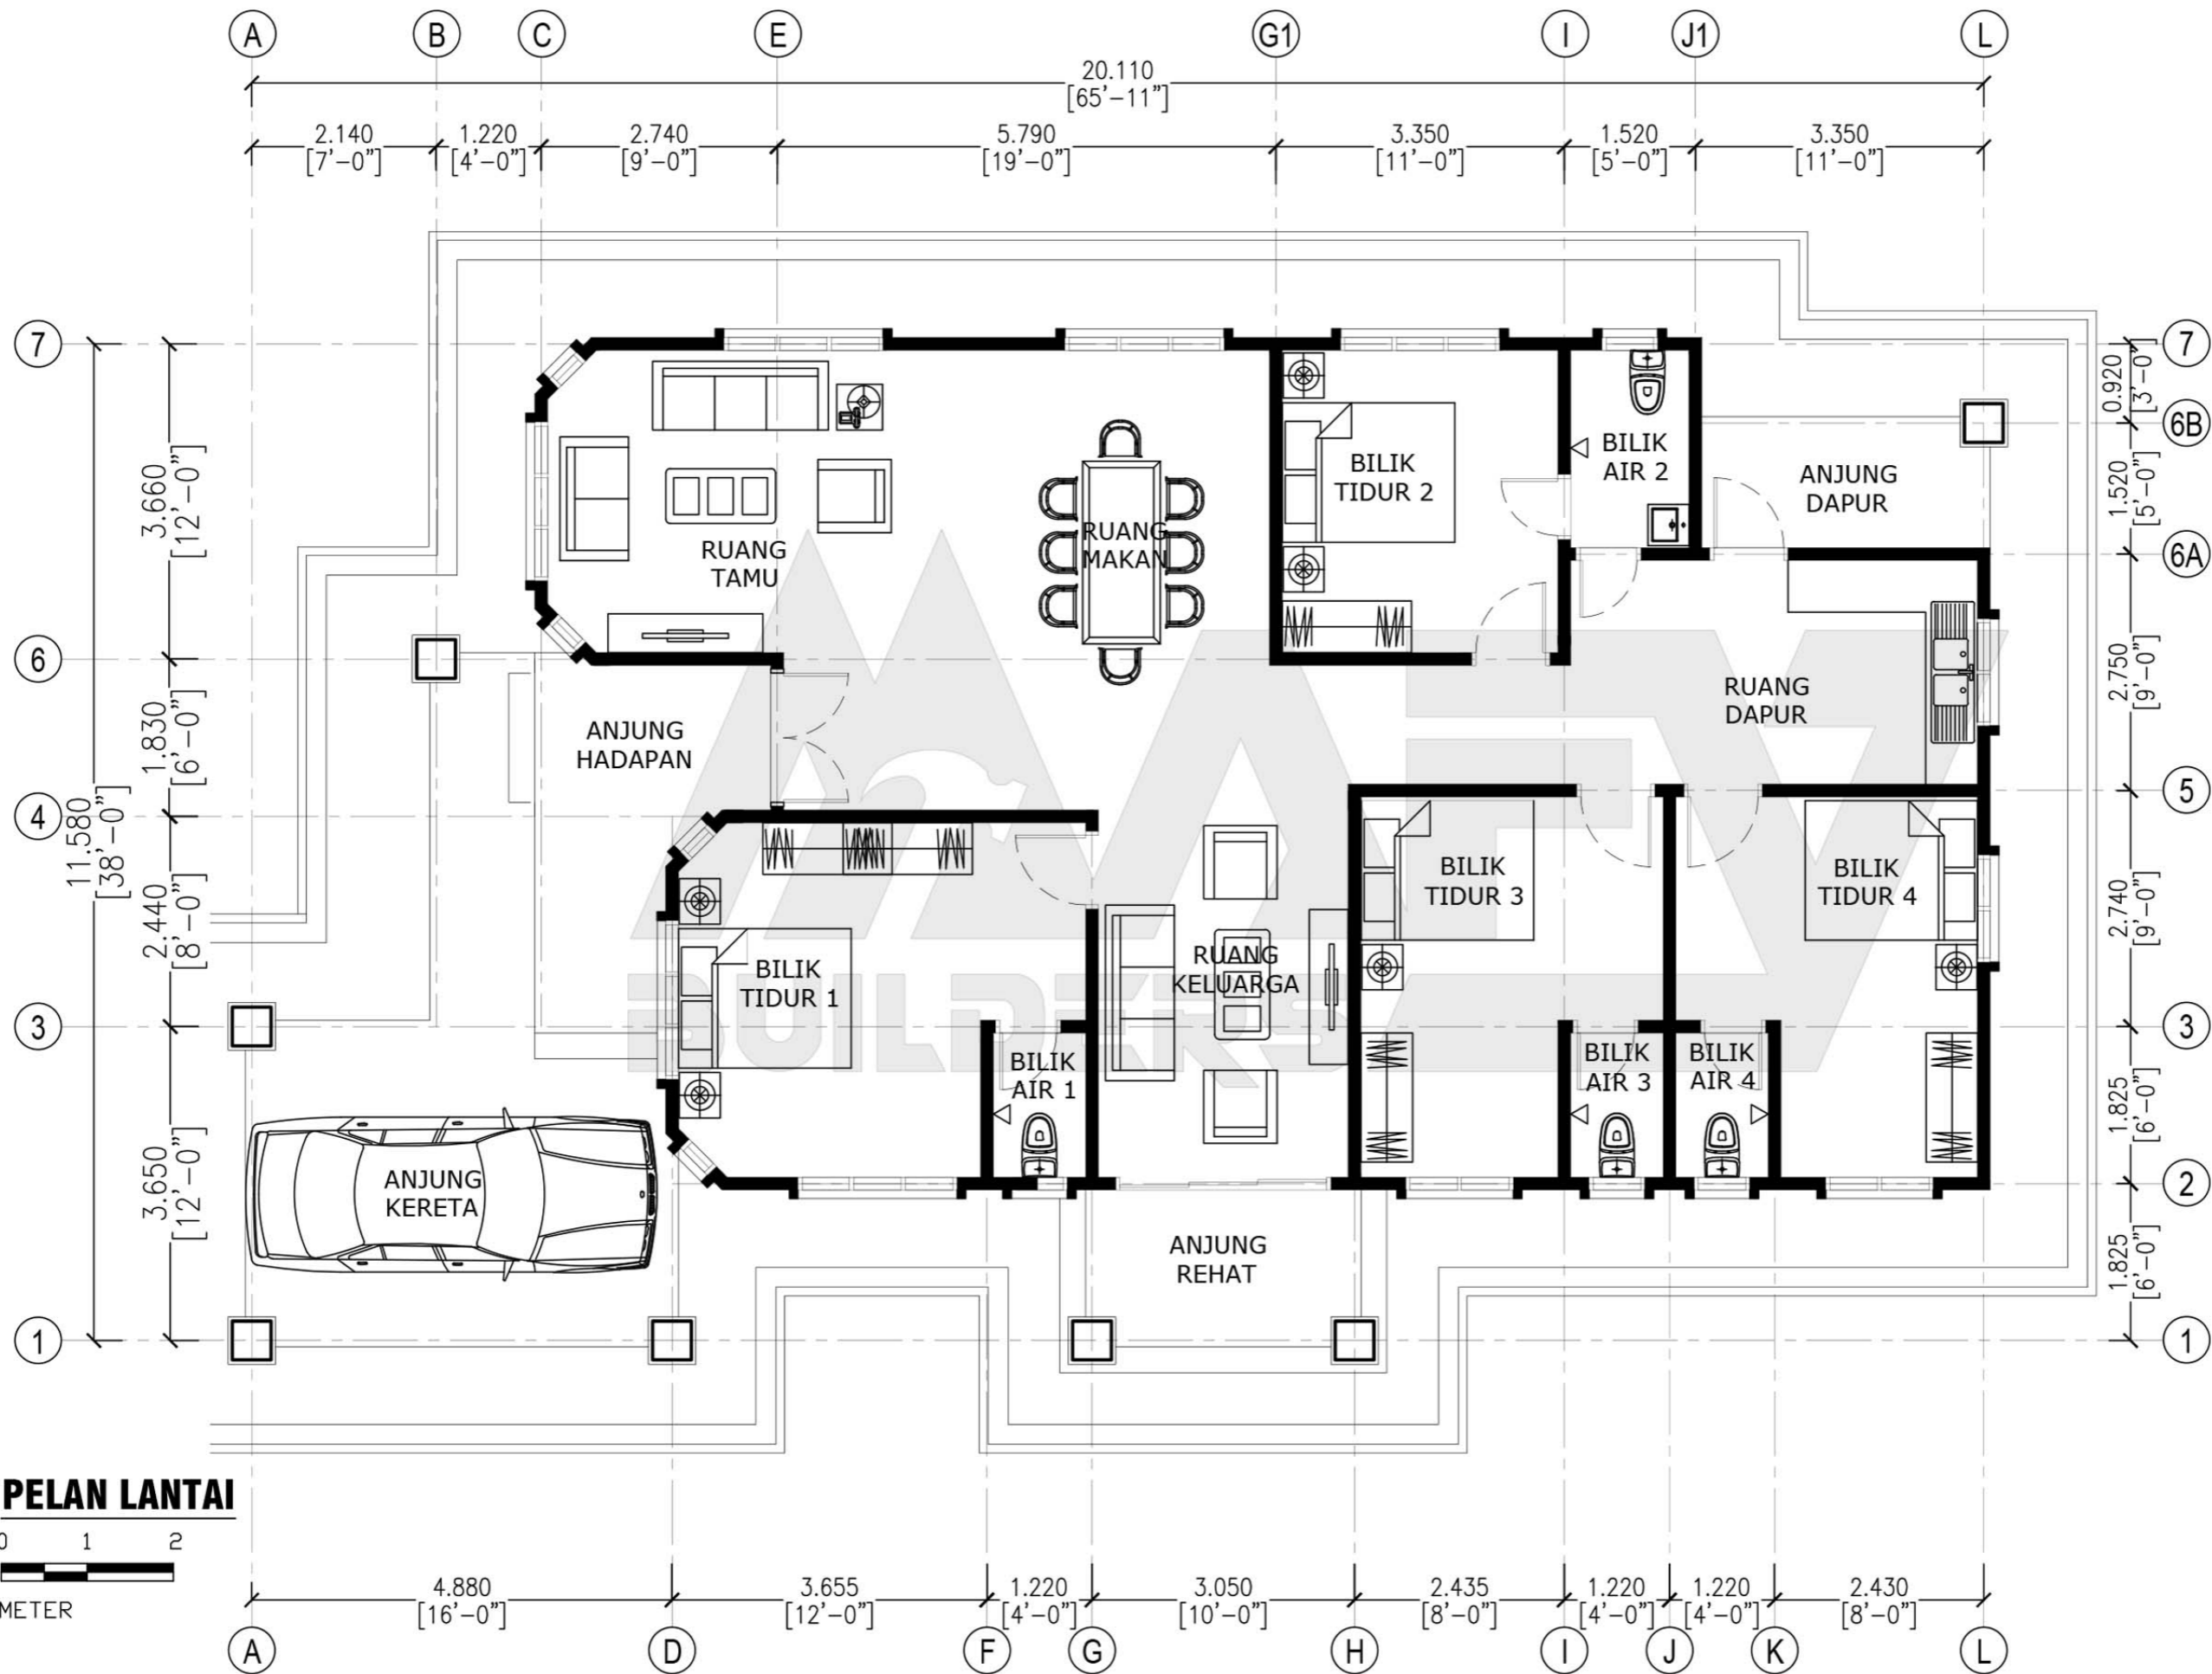

Luas Ruang Berdinding- **113.64 METER PERSEGI/1223 KAKI PERSEGI**
 Luas Anjung Berbumbung- **44.42 METER PERSEGI/478 KAKI PERSEGI**

DESIGN C149
 Banglo Setingkat 4 bilik/2 bilik air
 1701kaki persegi

DESIGN C150
Banglo Setingkat 4 bilik/4 bilik air
1997kaki persegi

PELAN LANTAI

METER

Luas Ruang Berdinding- **142.98 METER PERSEGI/1539 KAKI PERSEGI**
 Luas Anjung Berbumbung- **62.59 METER PERSEGI/458 KAKI PERSEGI**

DESIGN C150
 Banglo Setingkat 4 bilik/4 bilik air
 1997kaki persegi