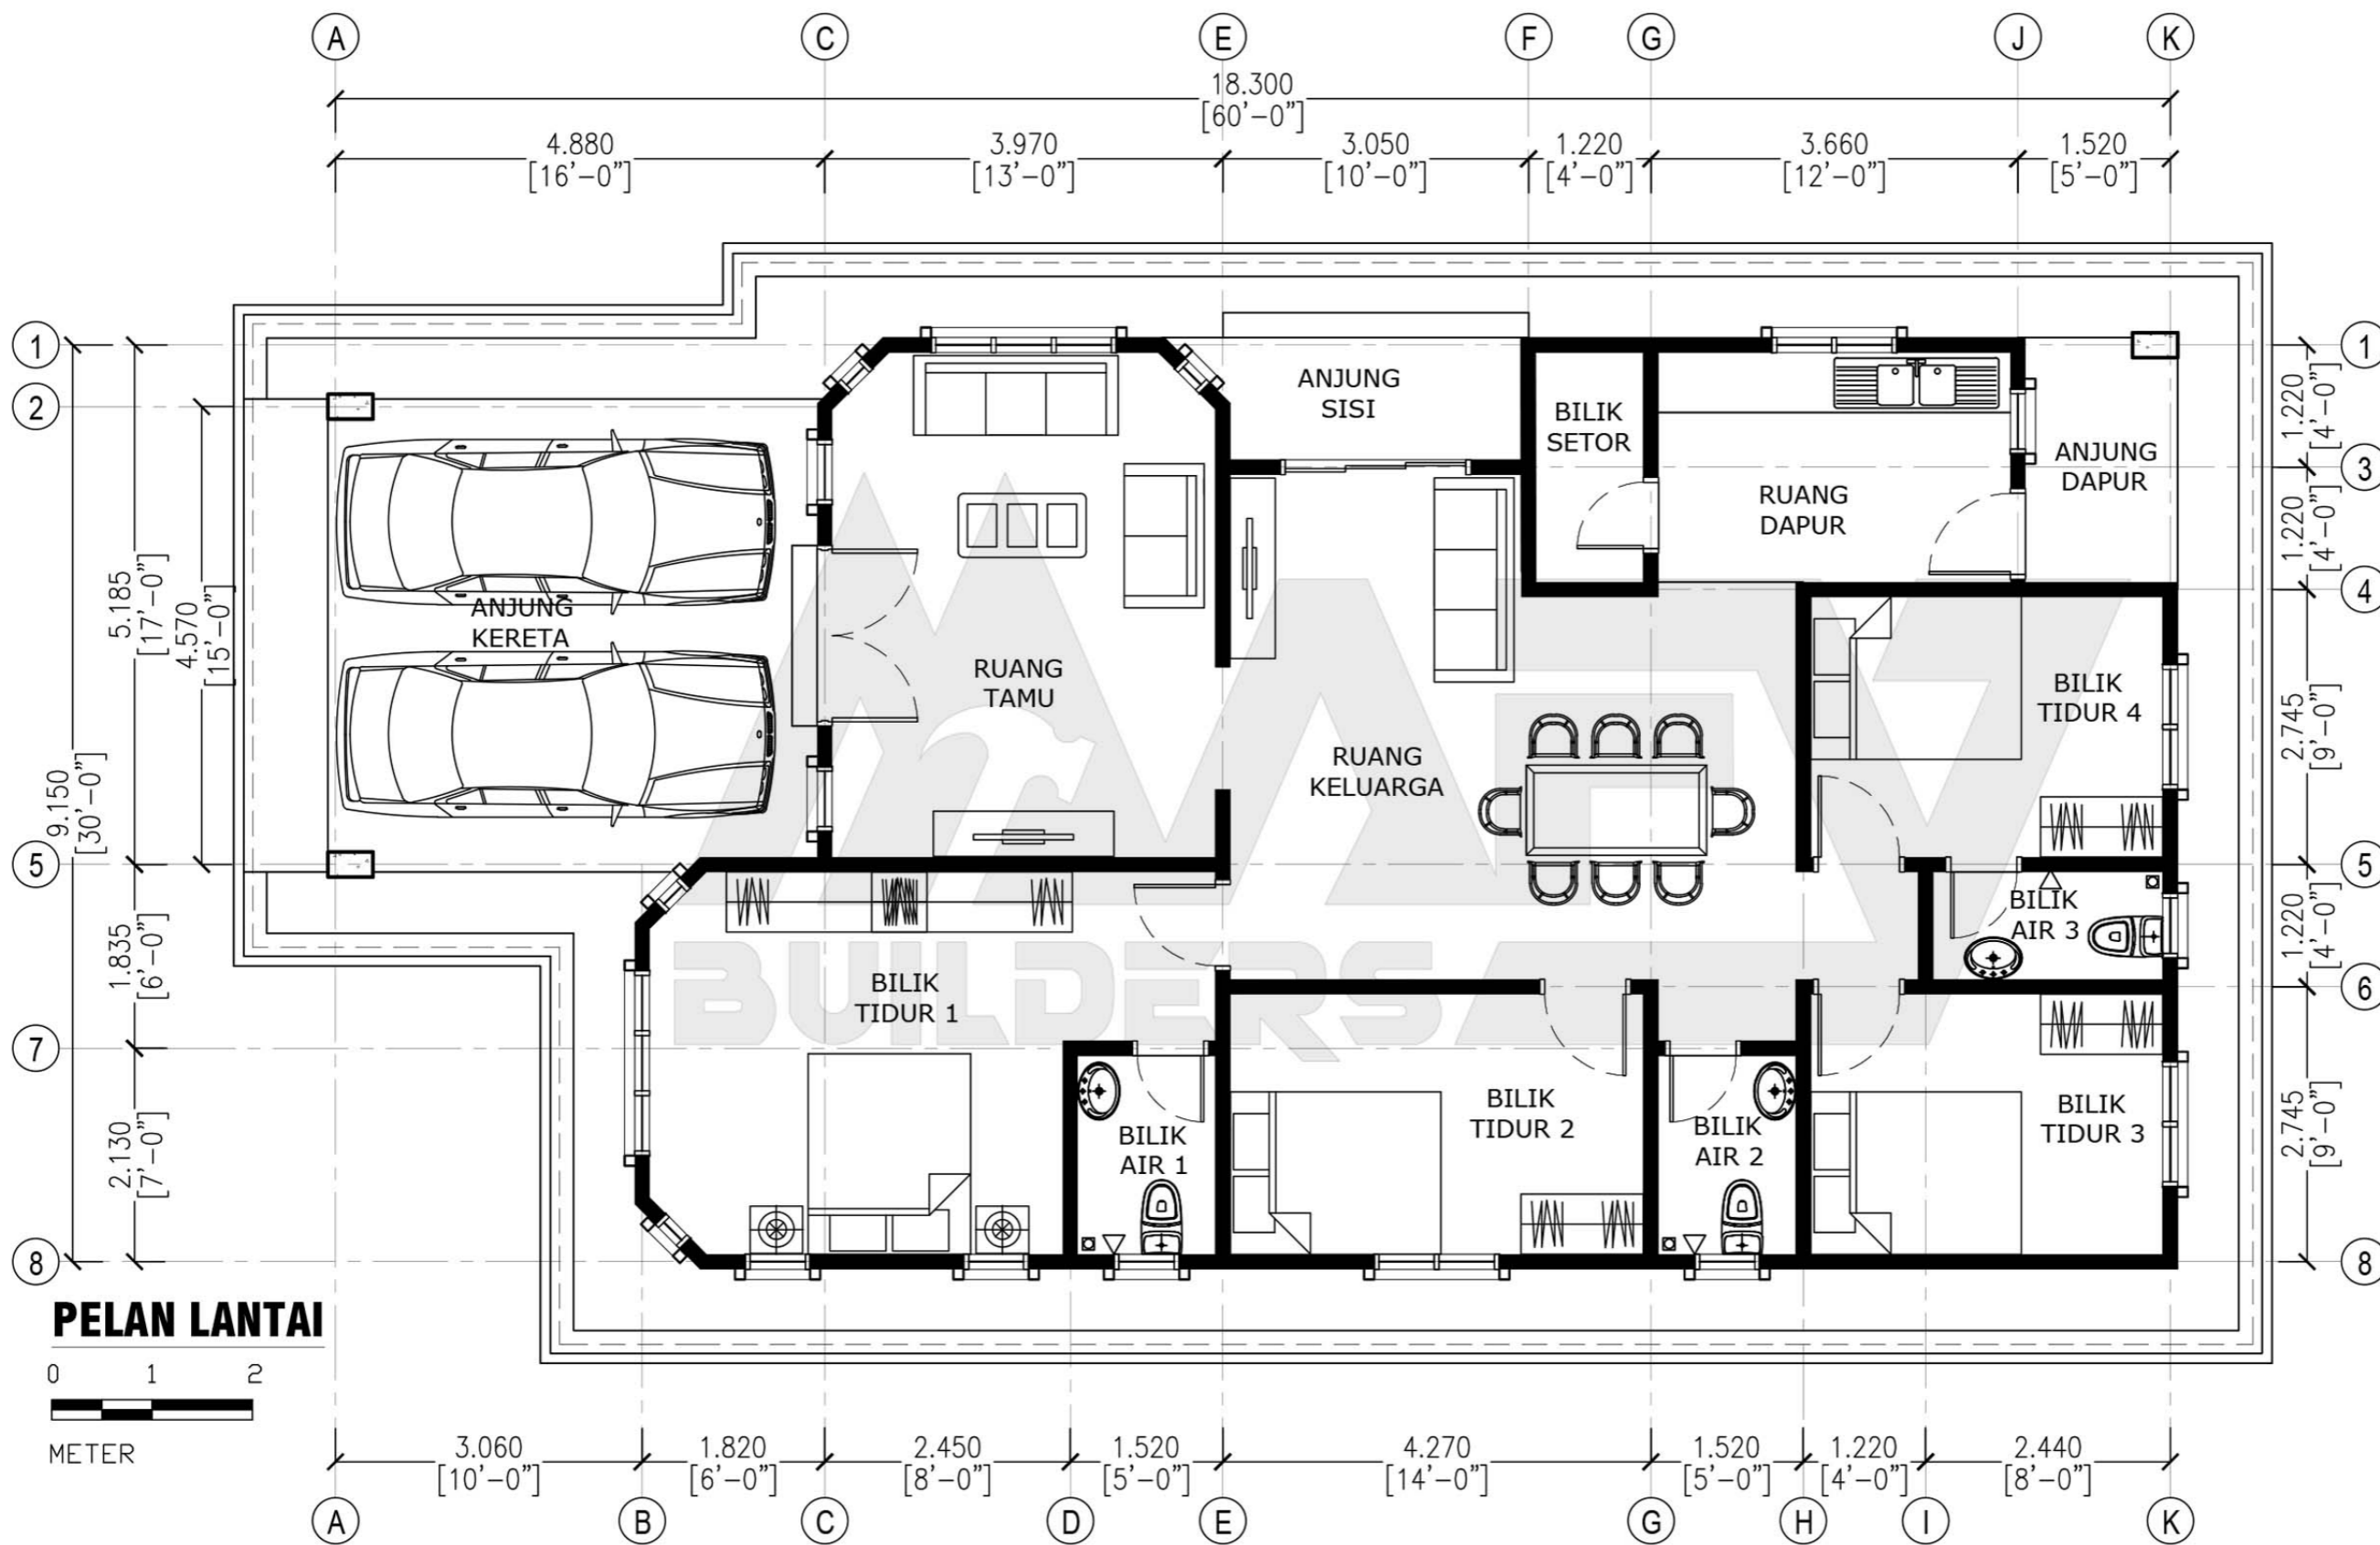

DESIGN C156
Banglo Setingkat - 4 bilik/3 bilik air
1635kaki persegi

Luas Ruang Berdinding- 121.83 METER PERSEGI/1311 KAKI PERSEGI
Luas Anjung Berbumbung- 30.11 METER PERSEGI/324 KAKI PERSEGI

DESIGN C156
Banglo Setingkat - 4 bilik/3 bilik air
1635kaki persegi