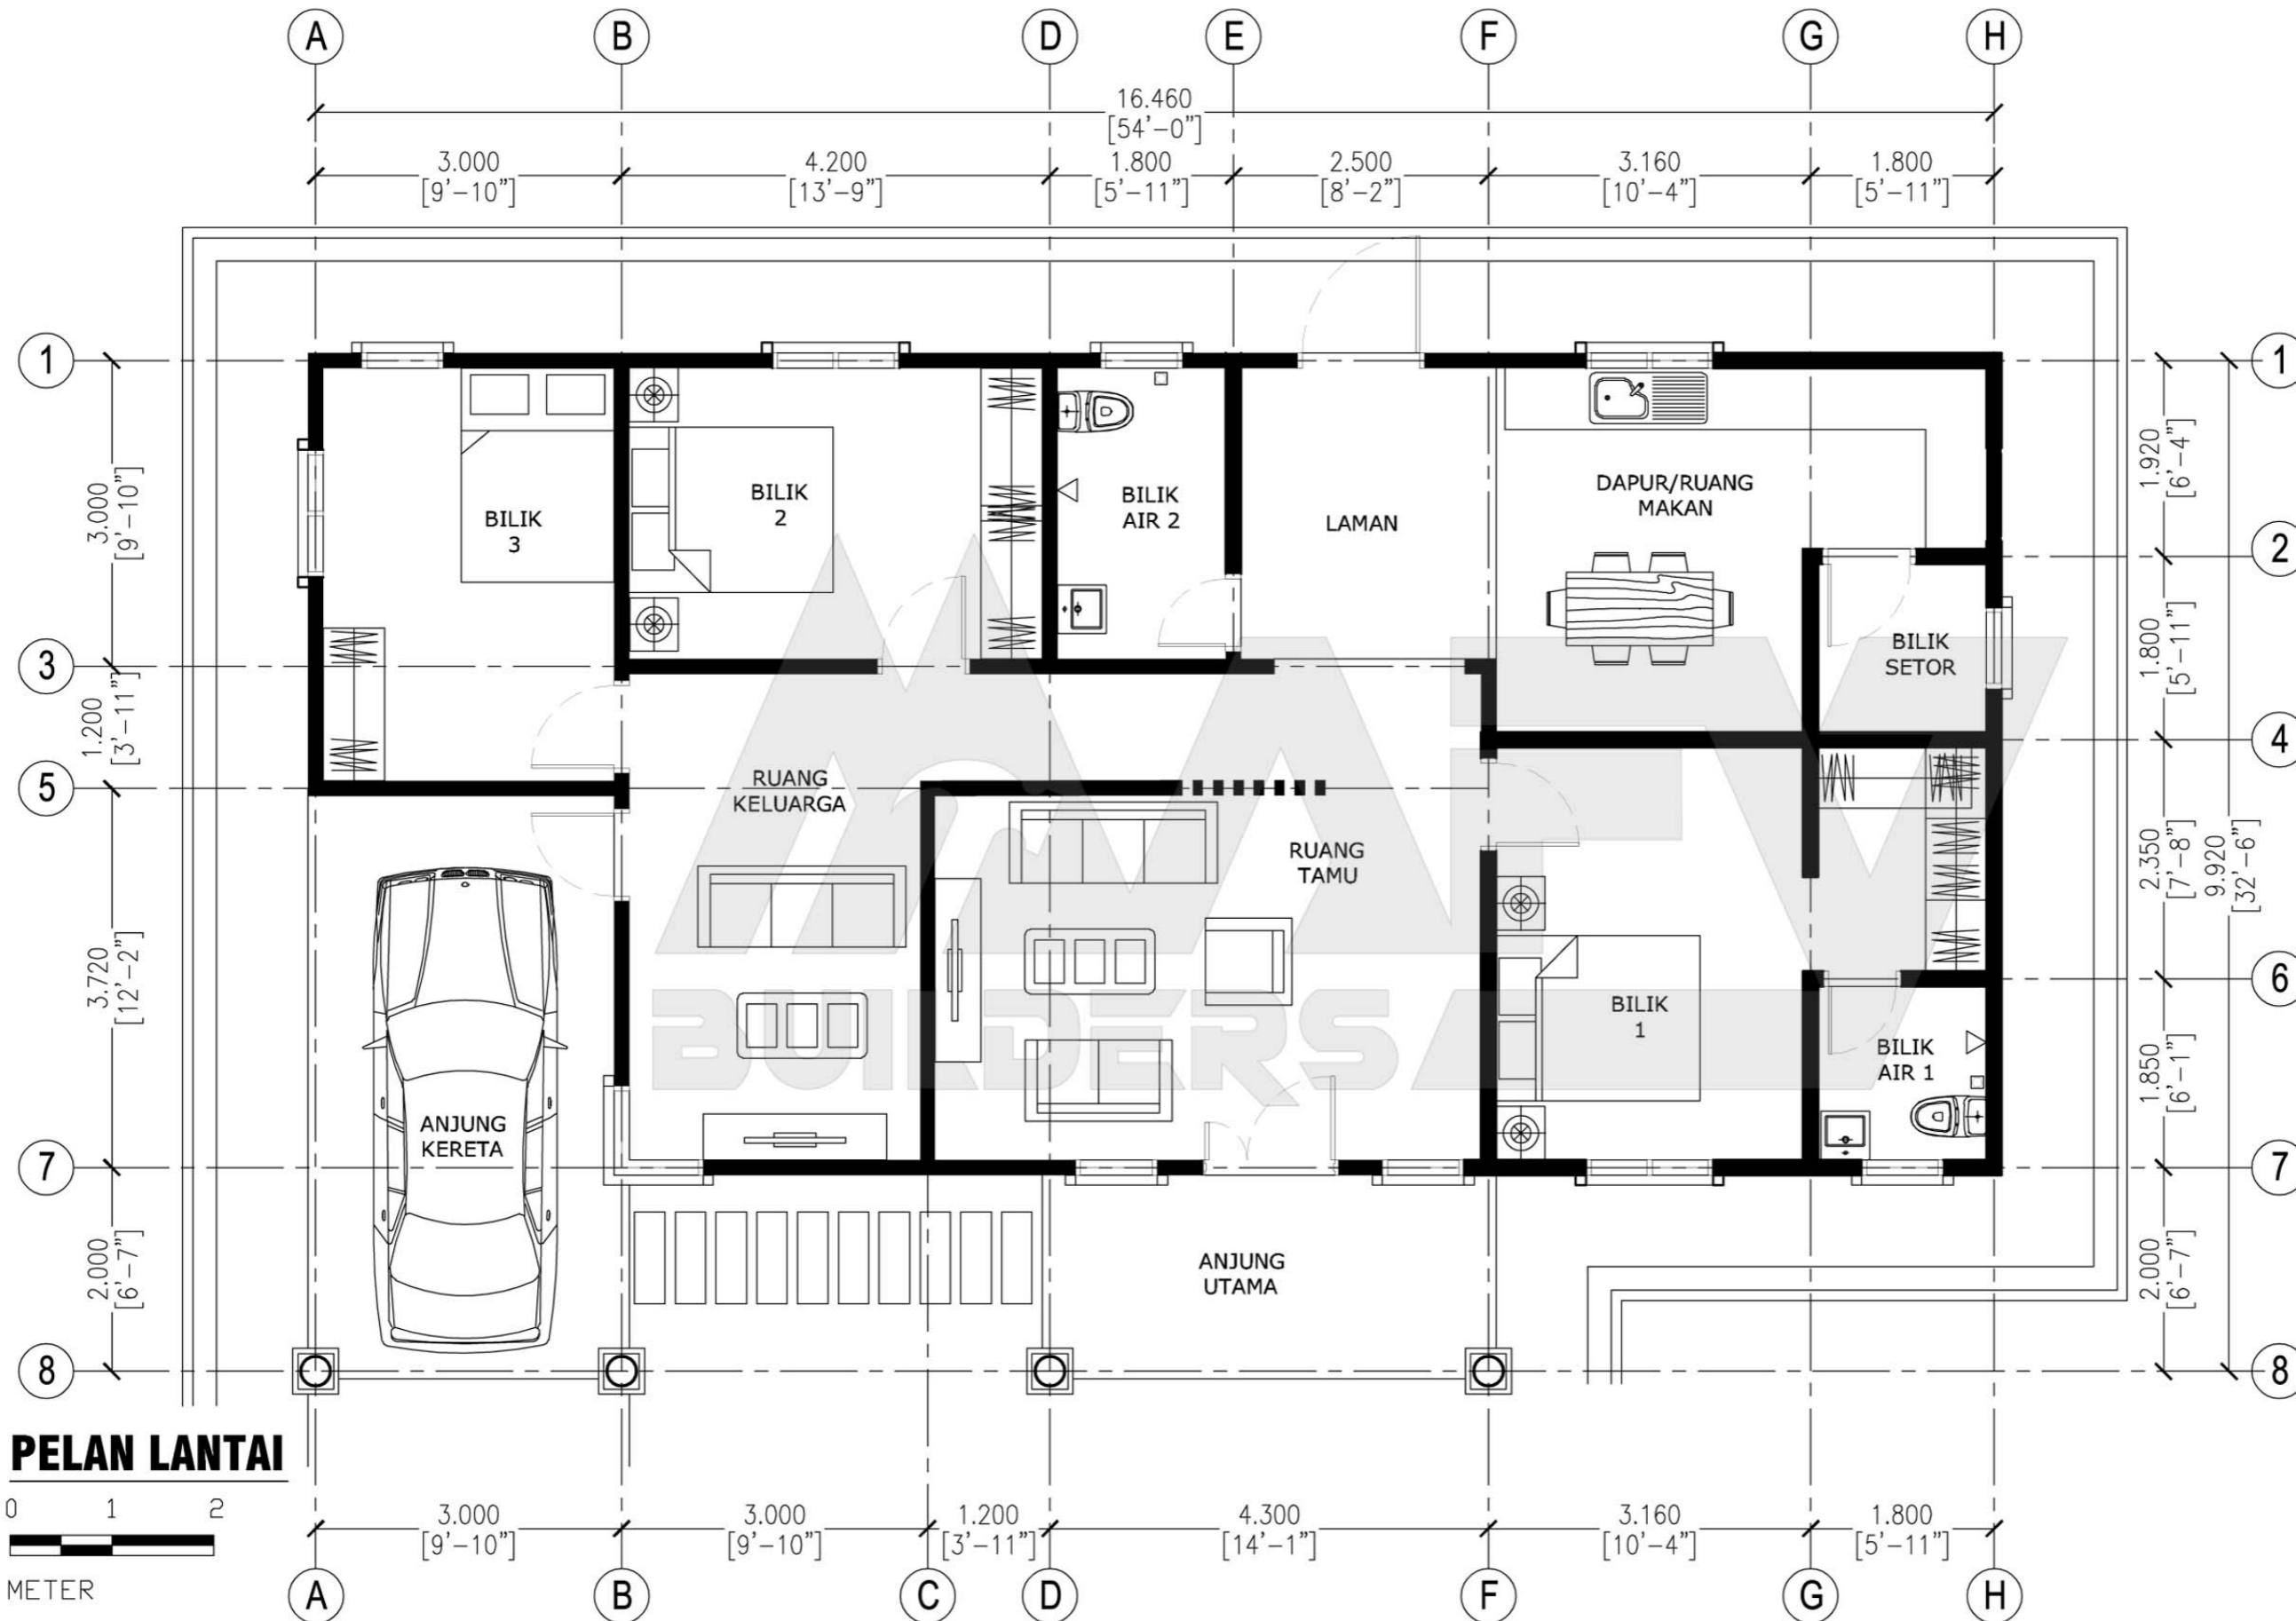

Luas Ruang Berdinding- **146.69 METER PERSEGI/1579 KAKI PERSEGI**
 Luas Anjung Berbumbung- **25.61 METER PERSEGI/276 KAKI PERSEGI**

DESIGN C143
 Banglo Setingkat 4 bilik/2 bilik air
 1855kaki persegi

DESIGN C145
Banglo Setingkat 3 bilik/2 bilik air
1560kaki persegi

Luas Ruang Berdinding- **119.20 METER PERSEGI/1282 KAKI PERSEGI**
 Luas Anjung Berbumbung- **25.76 METER PERSEGI/278 KAKI PERSEGI**

DESIGN C145
 Banglo Setingkat 3 bilik/2 bilik air
 1560kaki persegi

DESIGN C148
Banglo Setingkat - 4 bilik/3 bilik air
1968kaki persegi