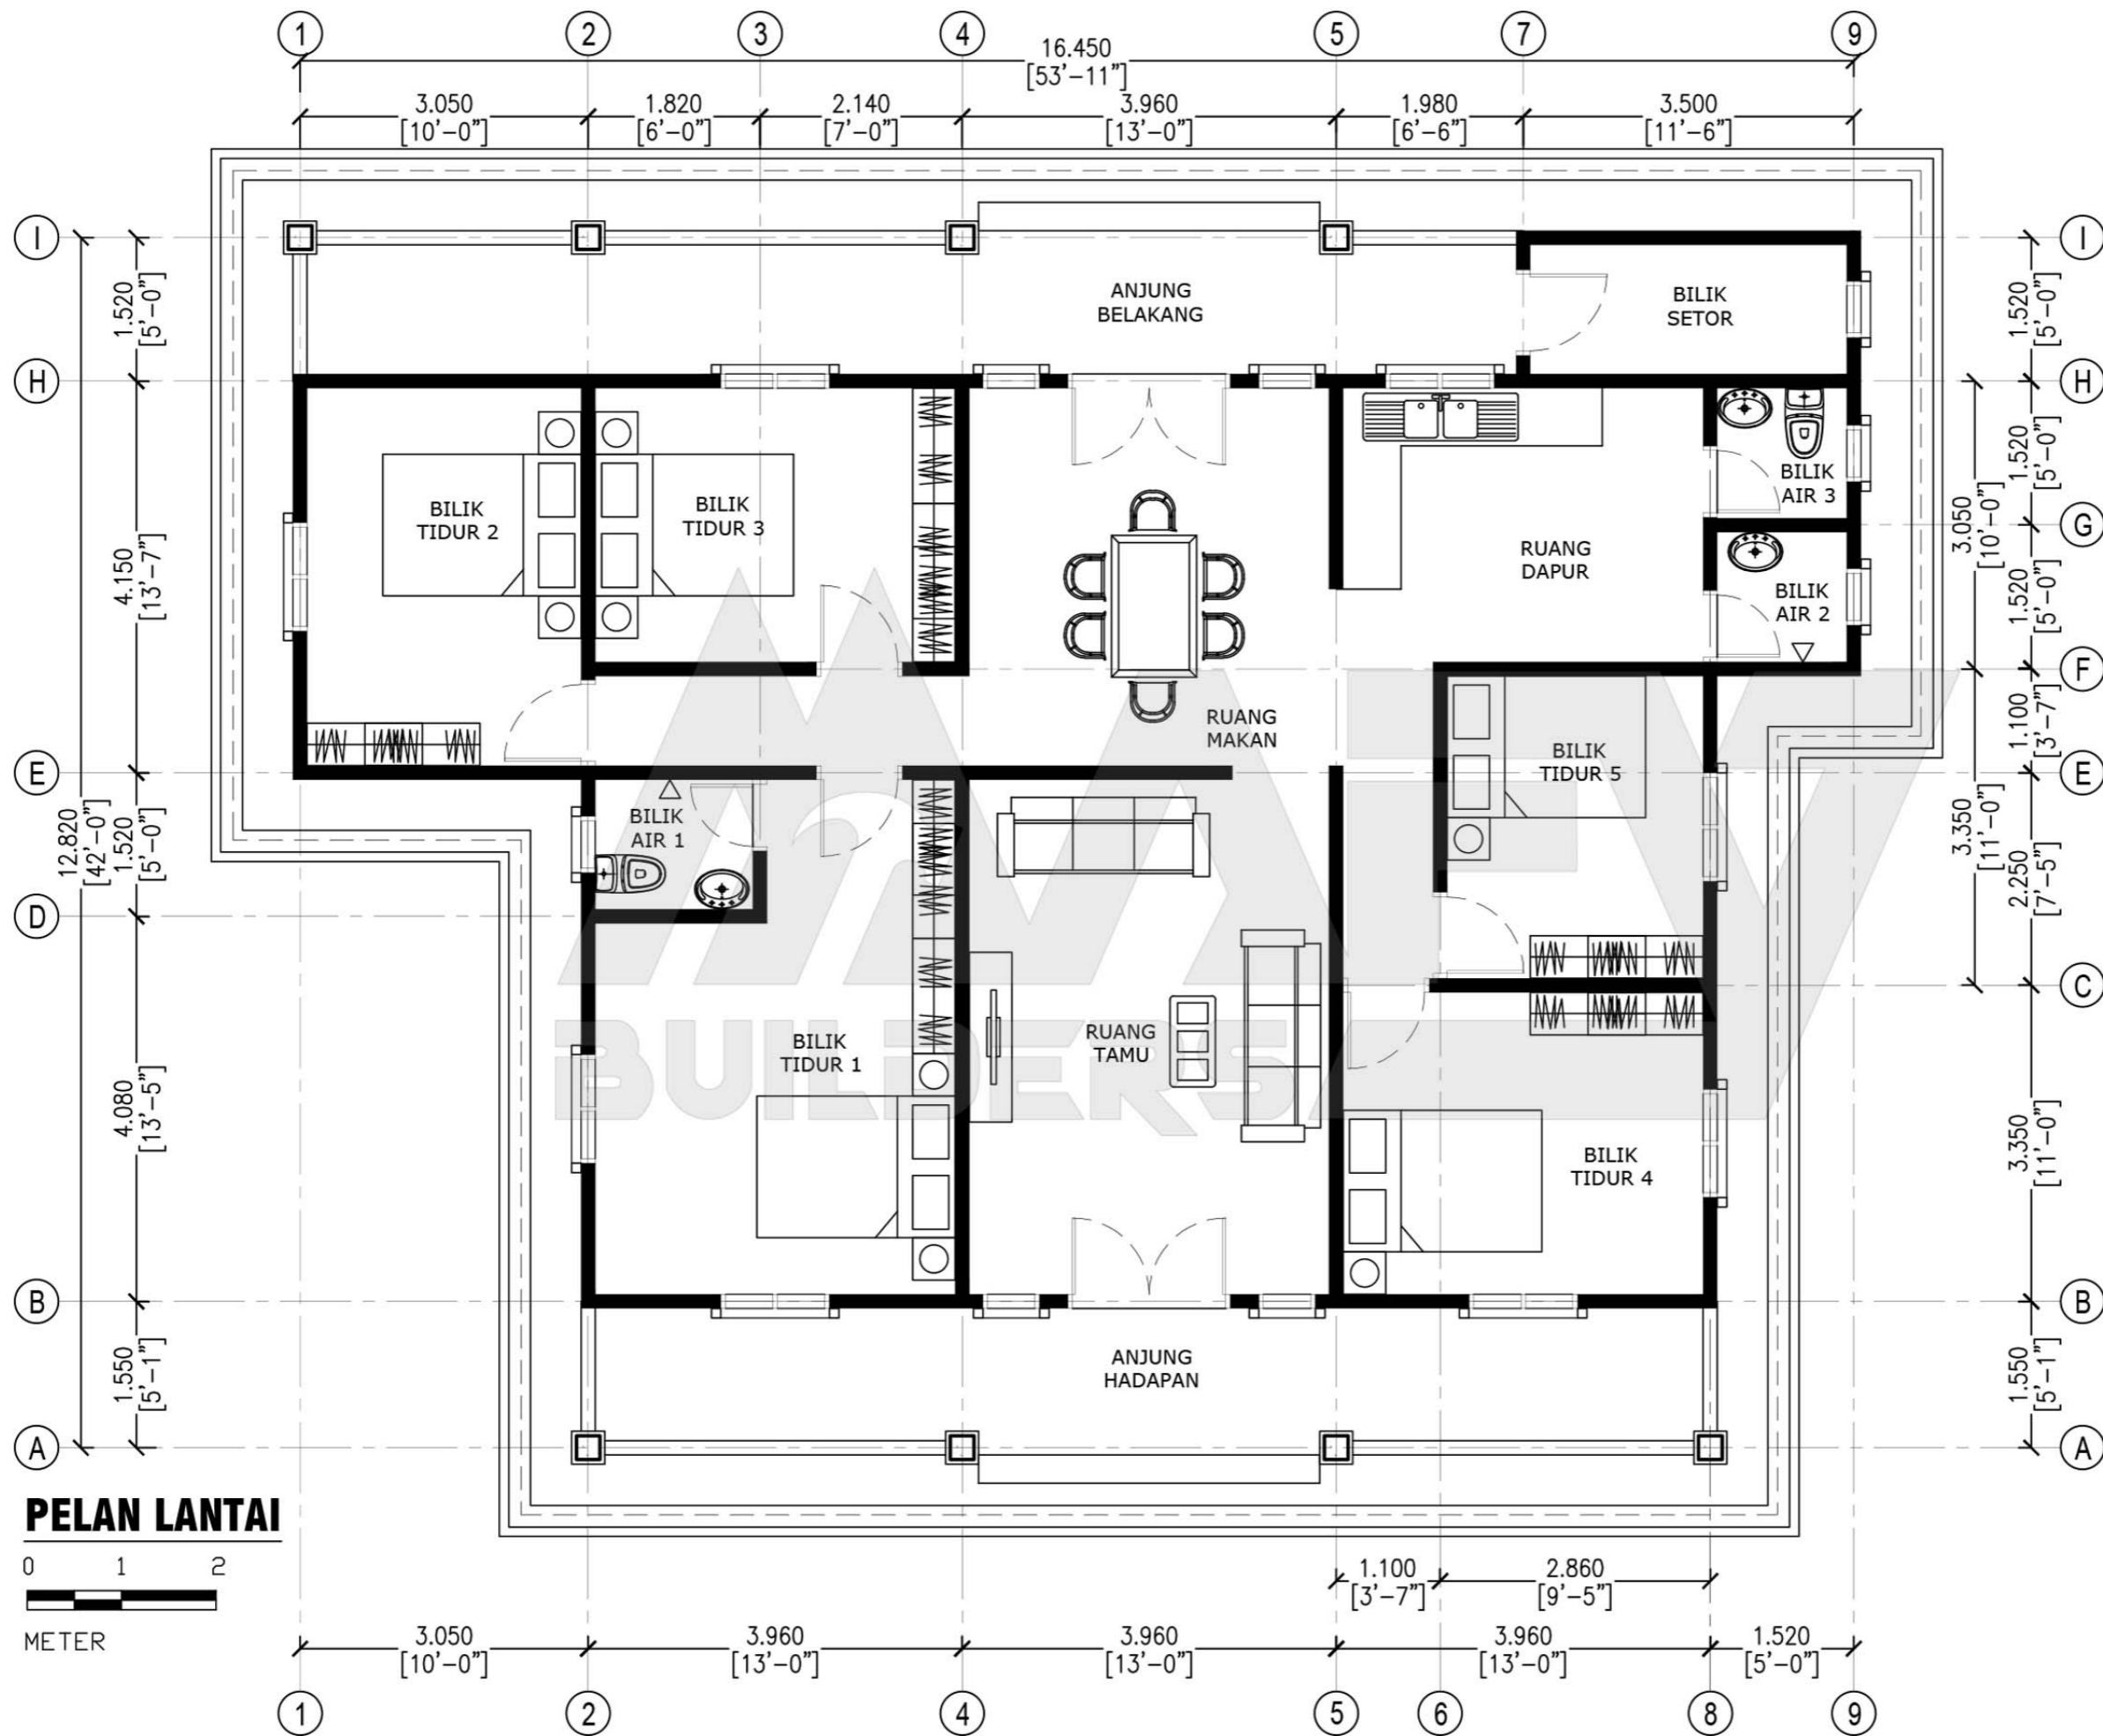

DESIGN C180
Banglo Setingkat 5 bilik/3 bilik air
1900kaki persegi

Luas Ruang Berdinding- 138.44 METER PERSEGI/1490 KAKI PERSEGI
Luas Anjung Berbumbung- 38.10 METER PERSEGI/410 KAKI PERSEGI

DESIGN C180
Banglo Setingkat 5 bilik/3 bilik air
1900kaki persegi