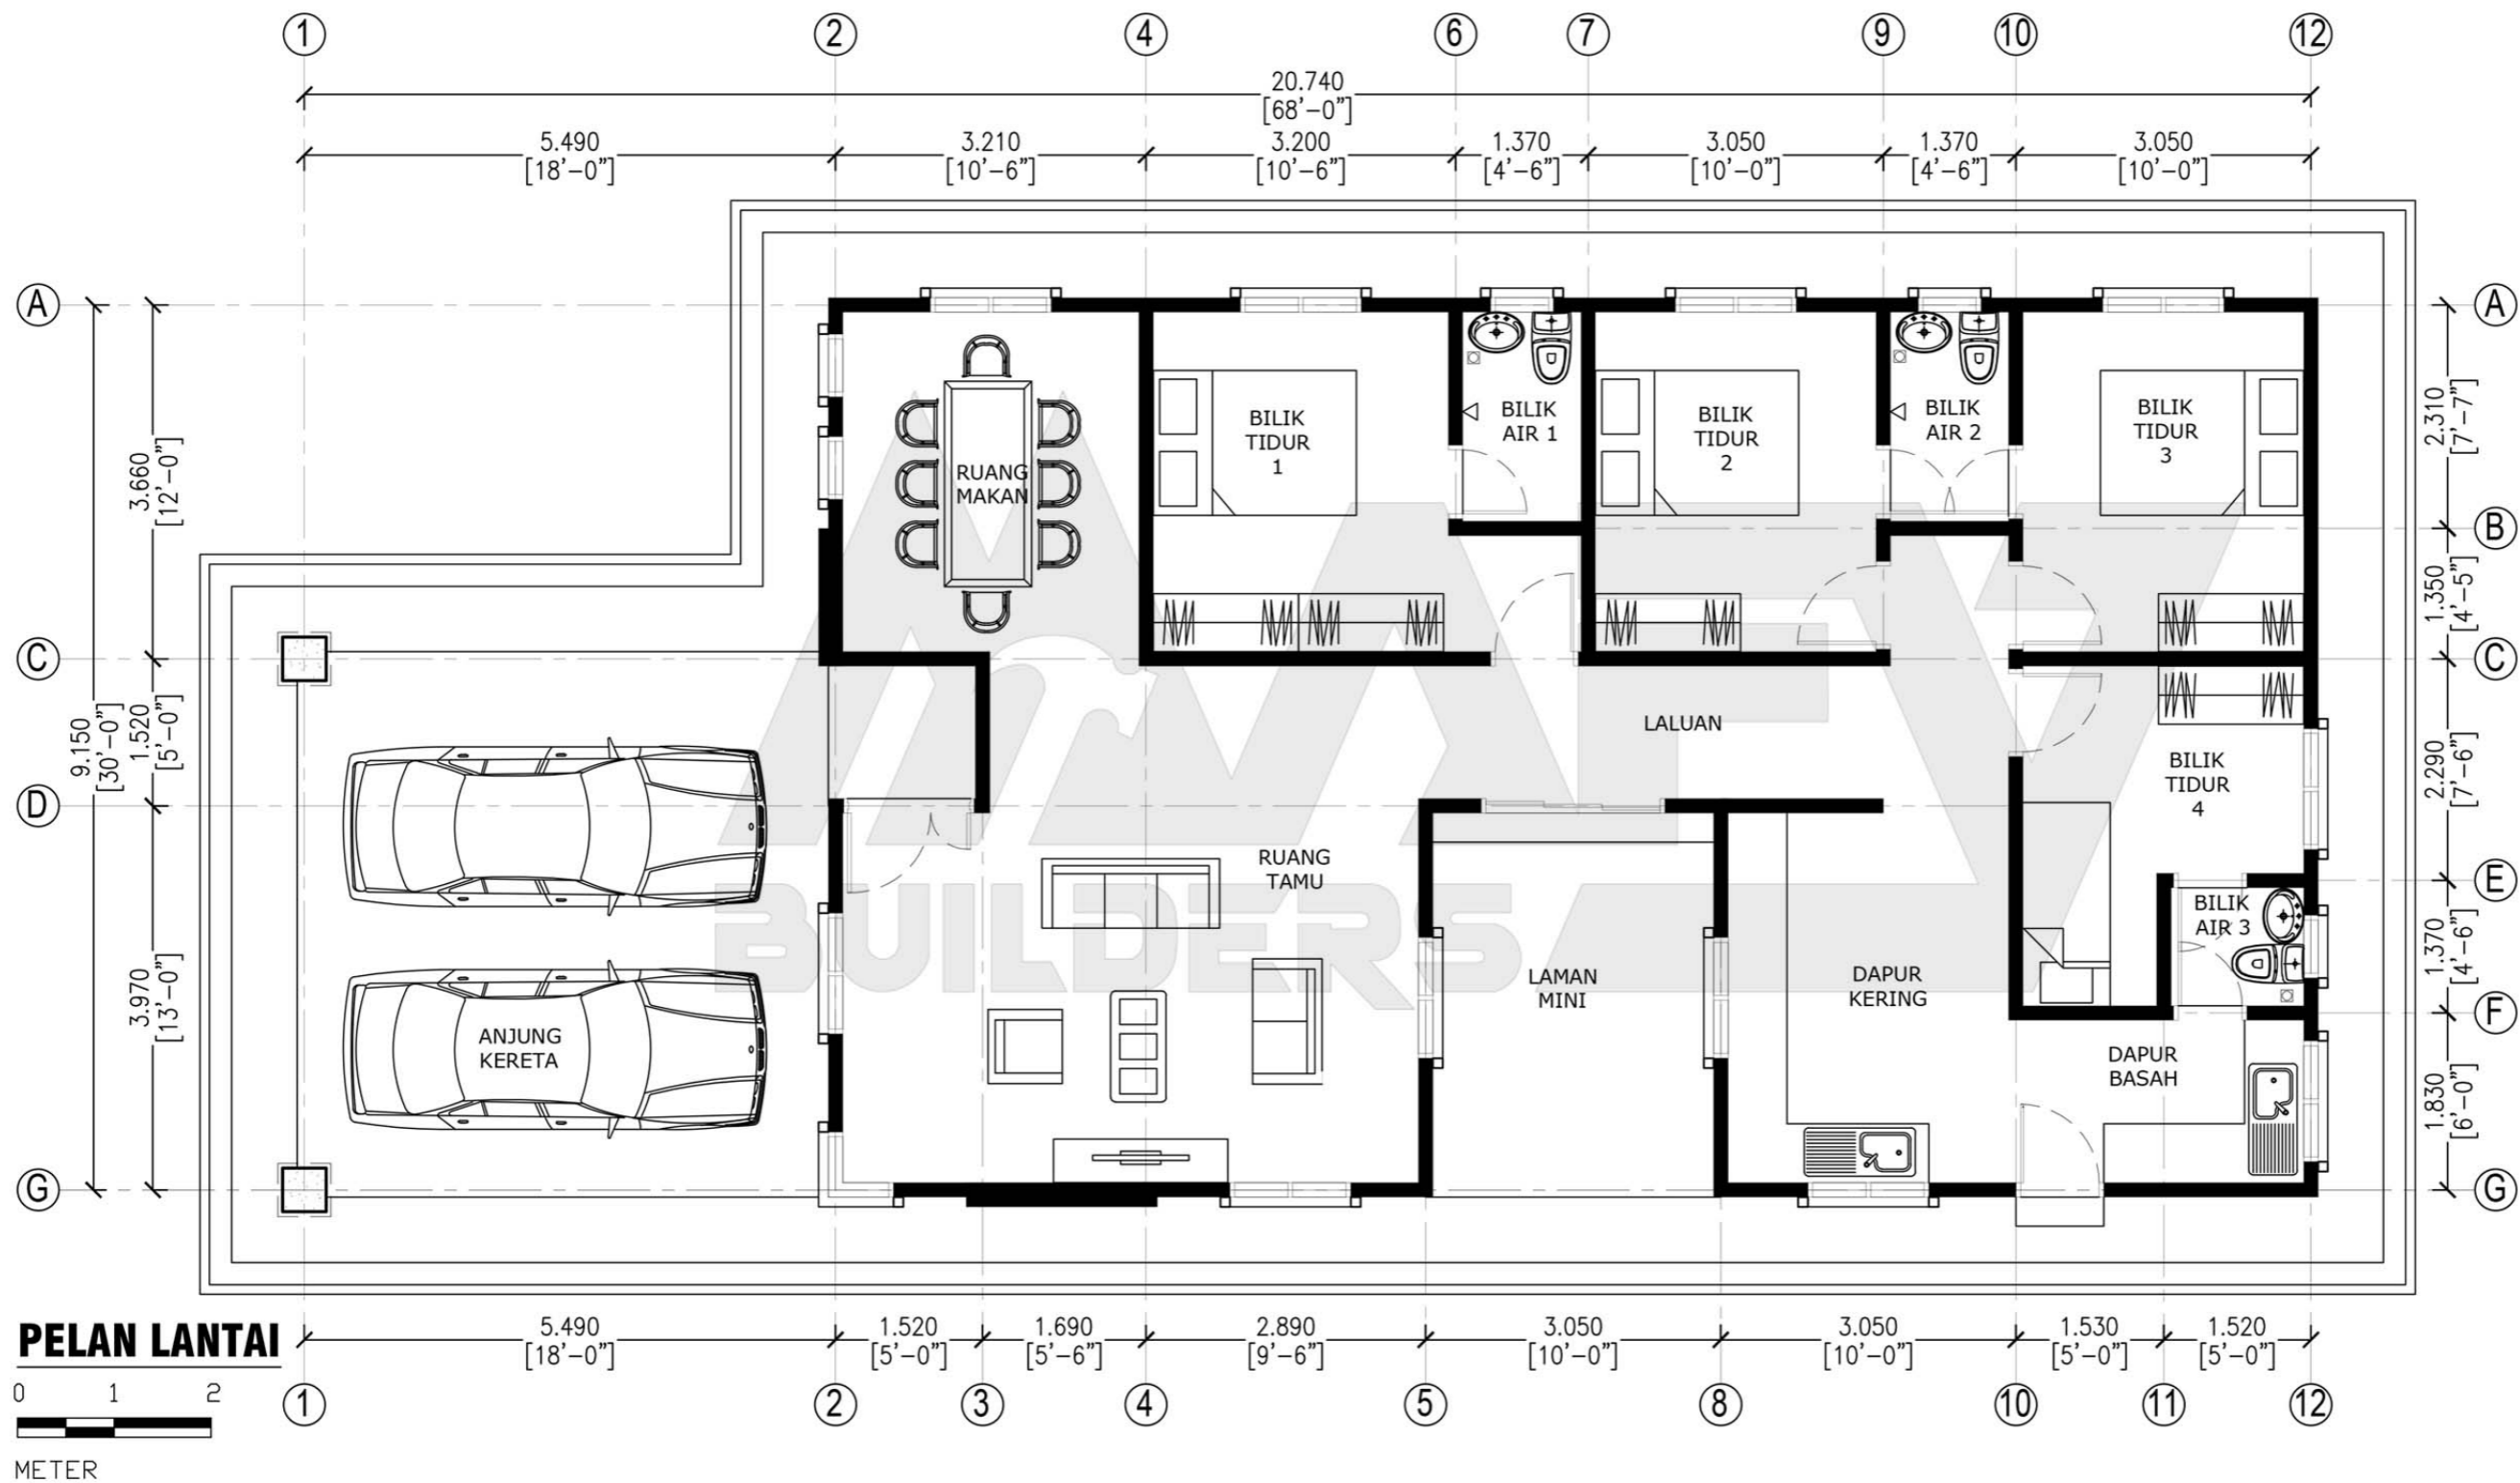

DESIGN C159
Banglo Setingkat - 4 bilik/3 bilik air
1826kaki persegi

Luas Ruang Berdinding- 125.12 METER PERSEGI/1347 KAKI PERSEGI
Luas Anjung Berbumbung- 44.56 METER PERSEGI/479 KAKI PERSEGI

DESIGN C159
Banglo Setingkat - 4 bilik/3 bilik air
1826kaki persegi