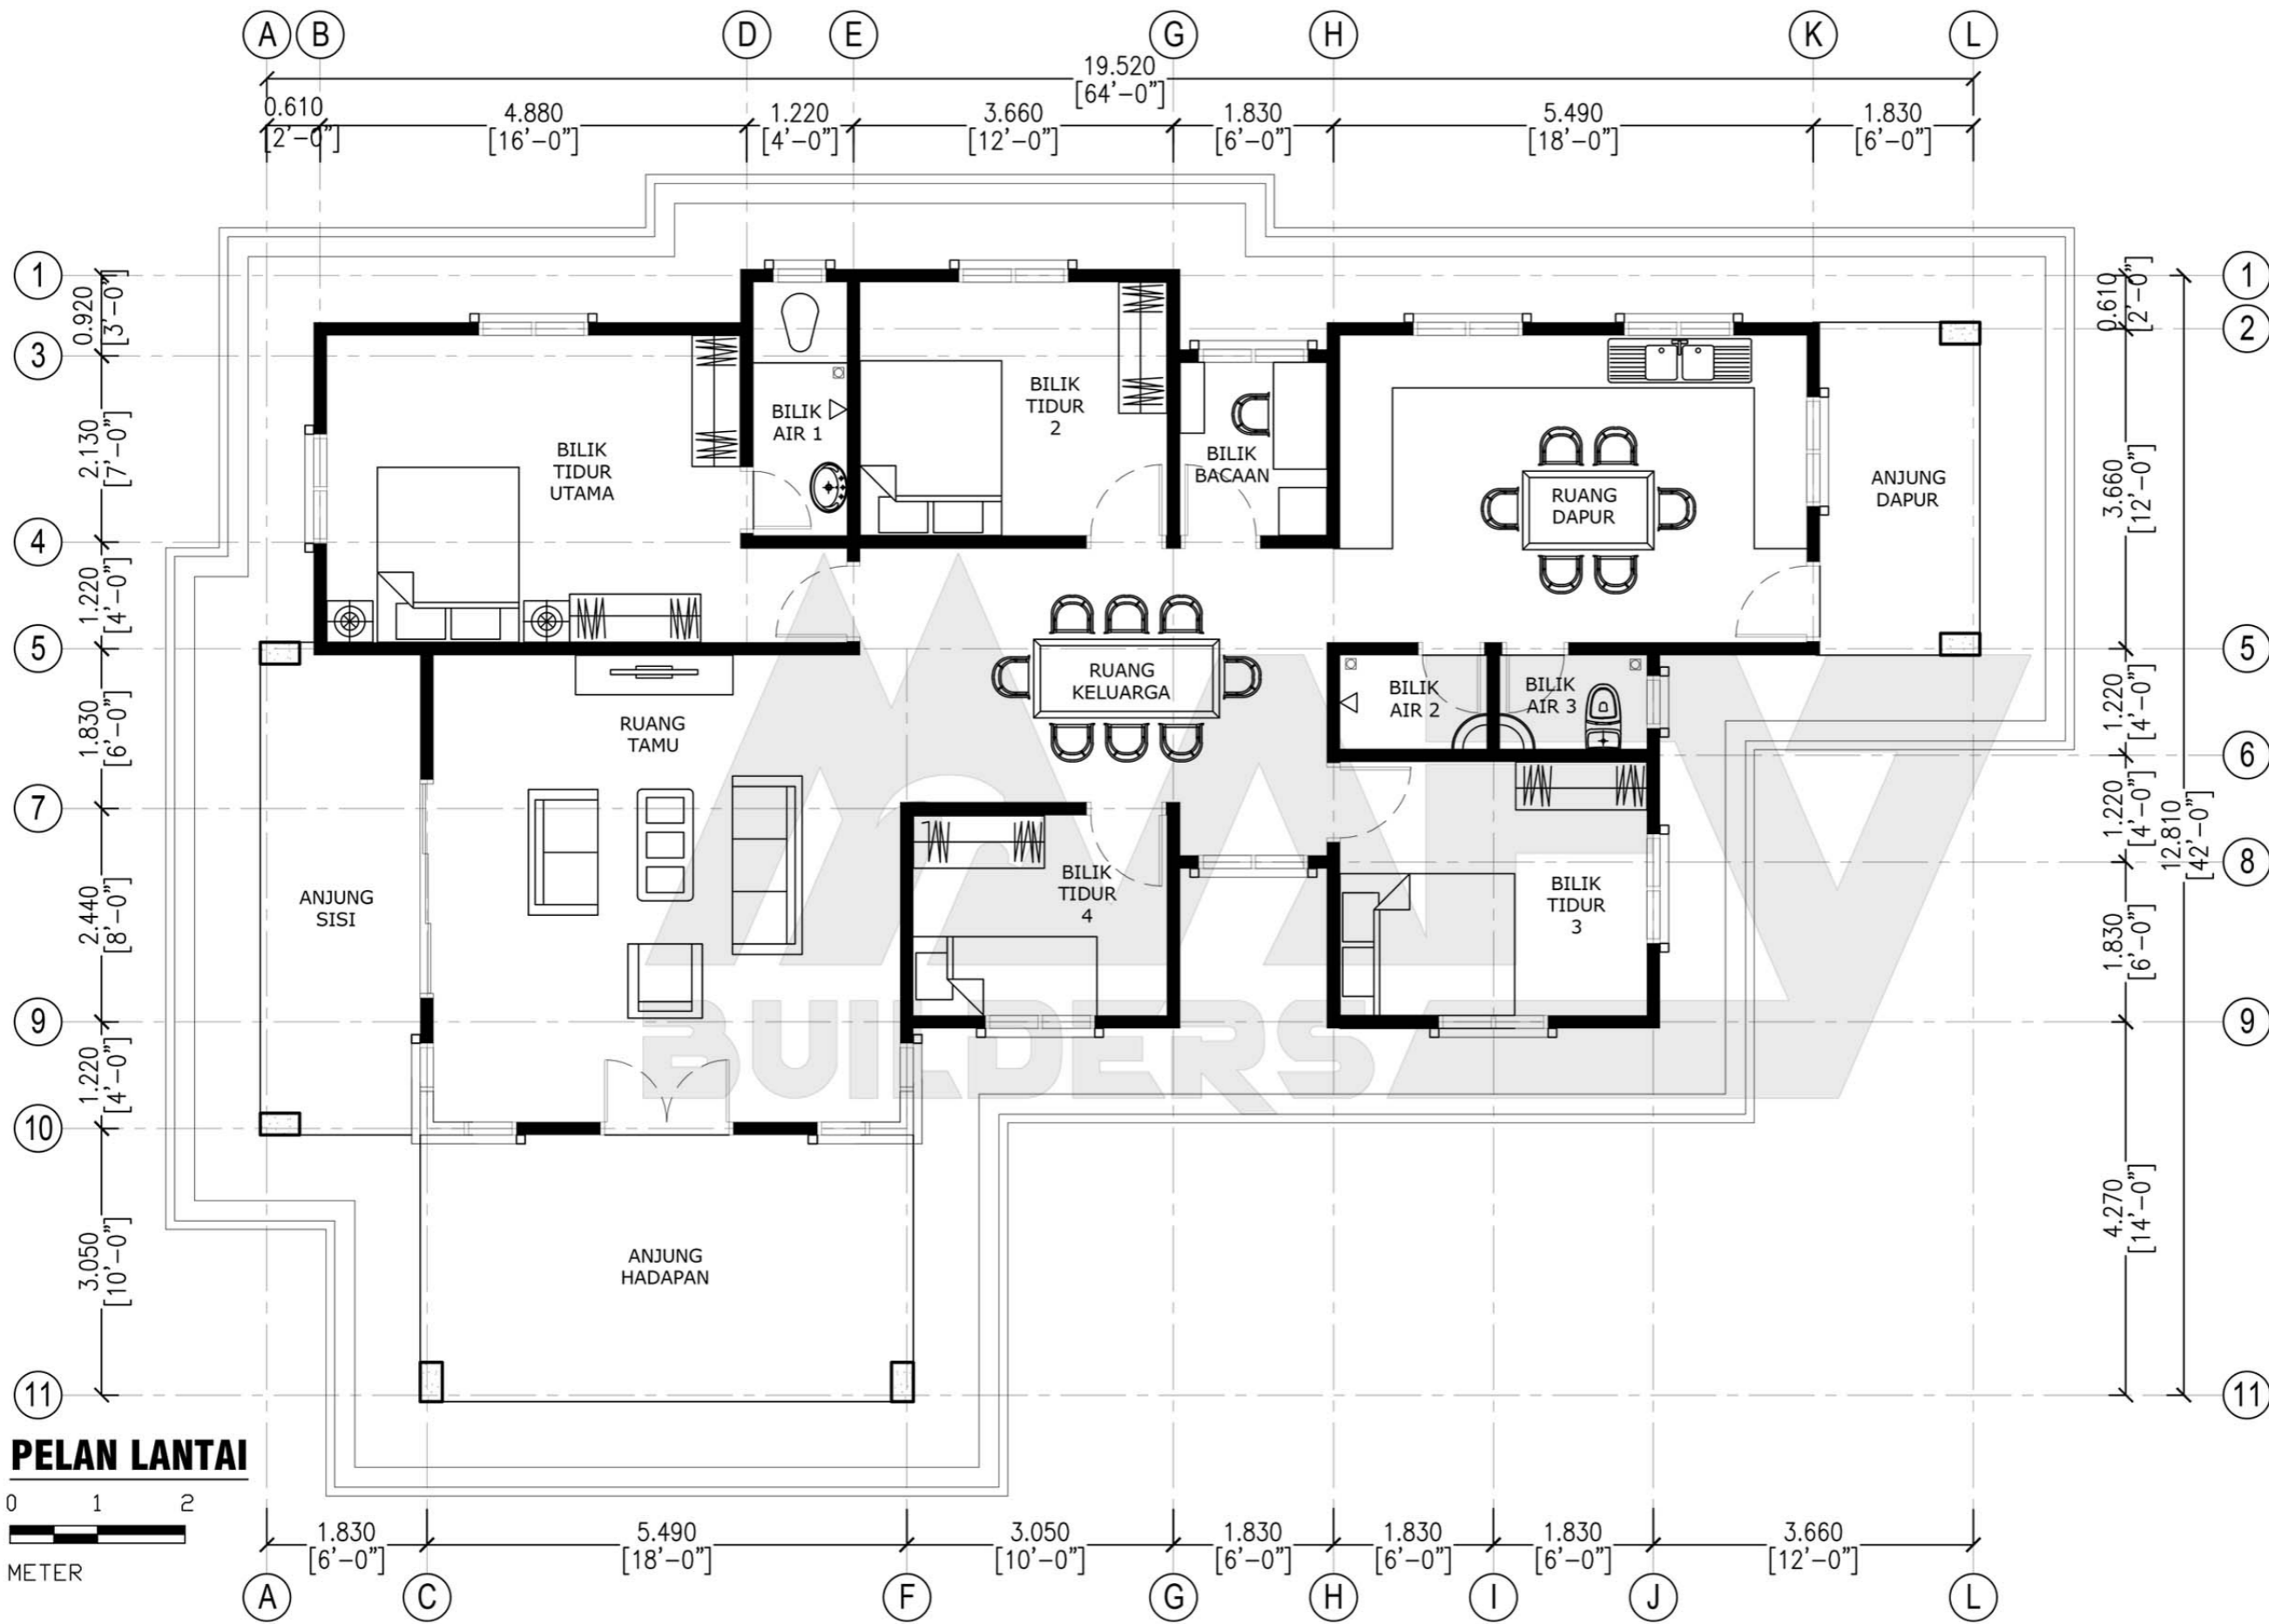

DESIGN C163
Banglo Setingkat 5 bilik/3 bilik air
1740kaki persegi

Luas Ruang Berdinding- 128.18 METER PERSEGI/1380 KAKI PERSEGI
Luas Anjung Berbumbung- 33.49 METER PERSEGI/360 KAKI PERSEGI

DESIGN C163
Banglo Setingkat 5 bilik/3 bilik air
1740kaki persegi