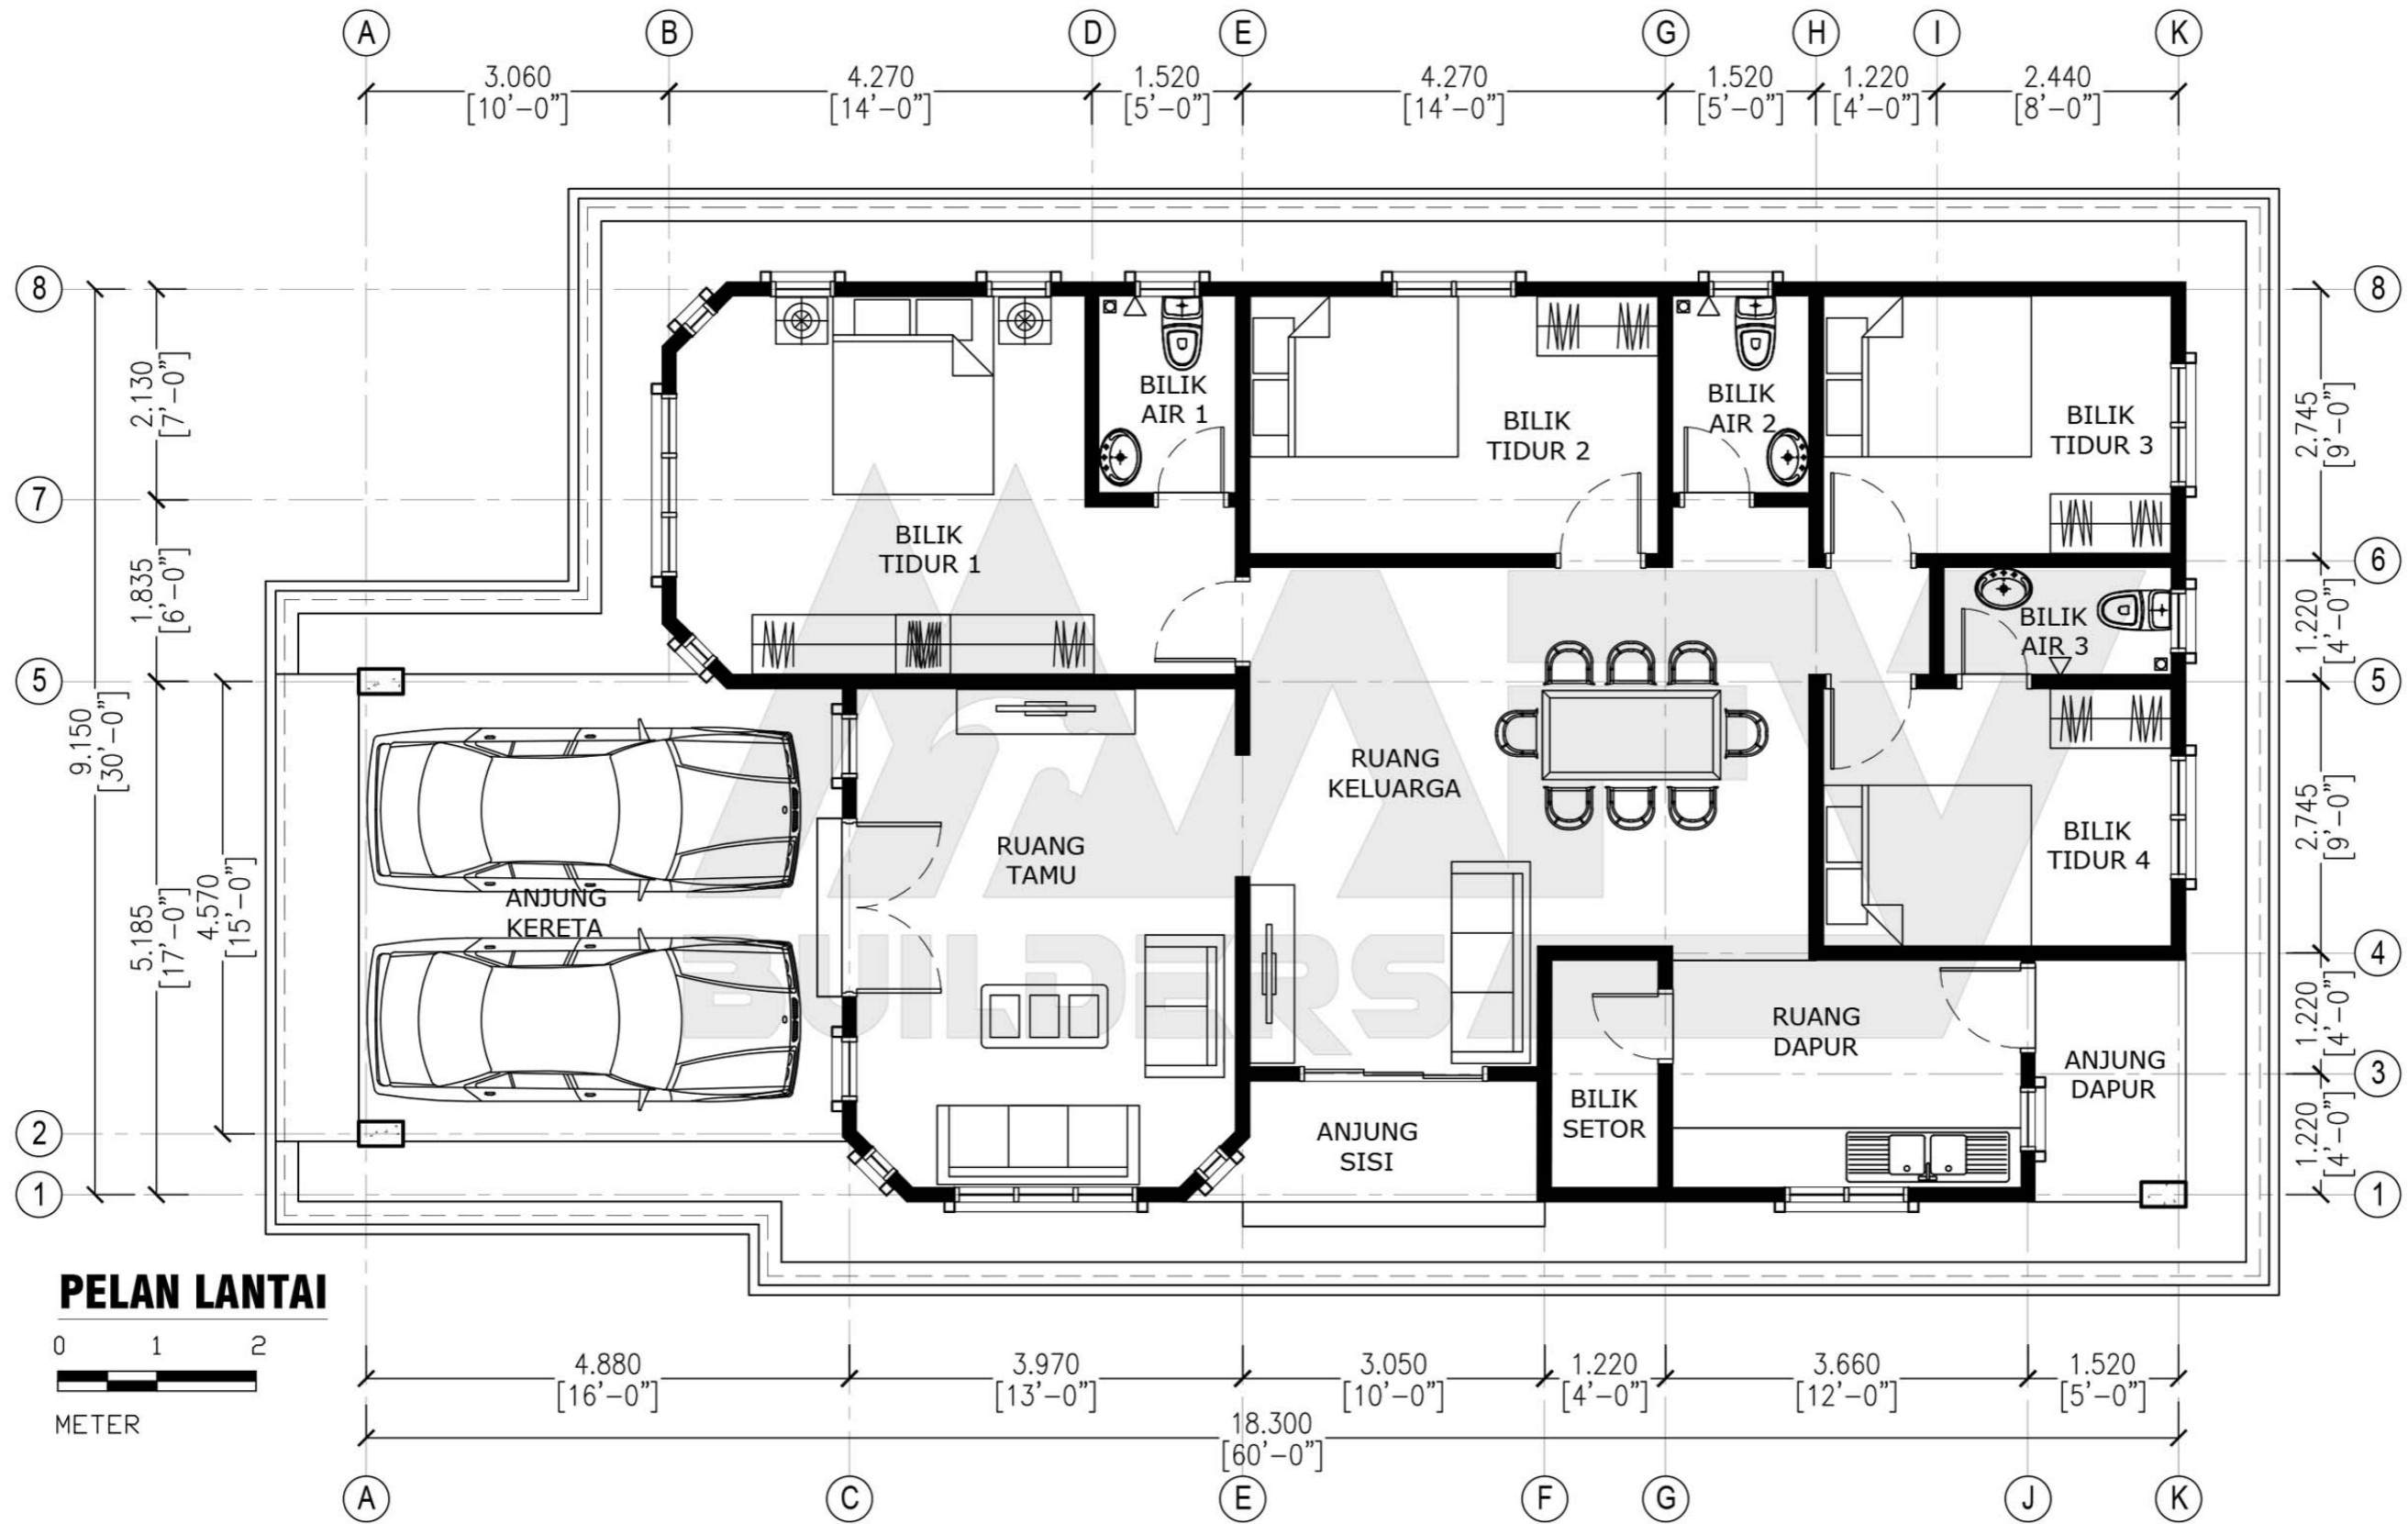

DESIGN C166
Banglo Setingkat 4 bilik/3 bilik air
1635kaki persegi

Luas Ruang Berdinding- 121.83 METER PERSEGI/1311 KAKI PERSEGI
Luas Anjung Berbumbung- 30.11 METER PERSEGI/324 KAKI PERSEGI

DESIGN C166
Banglo Setingkat 4 bilik/3 bilik air
1635kaki persegi