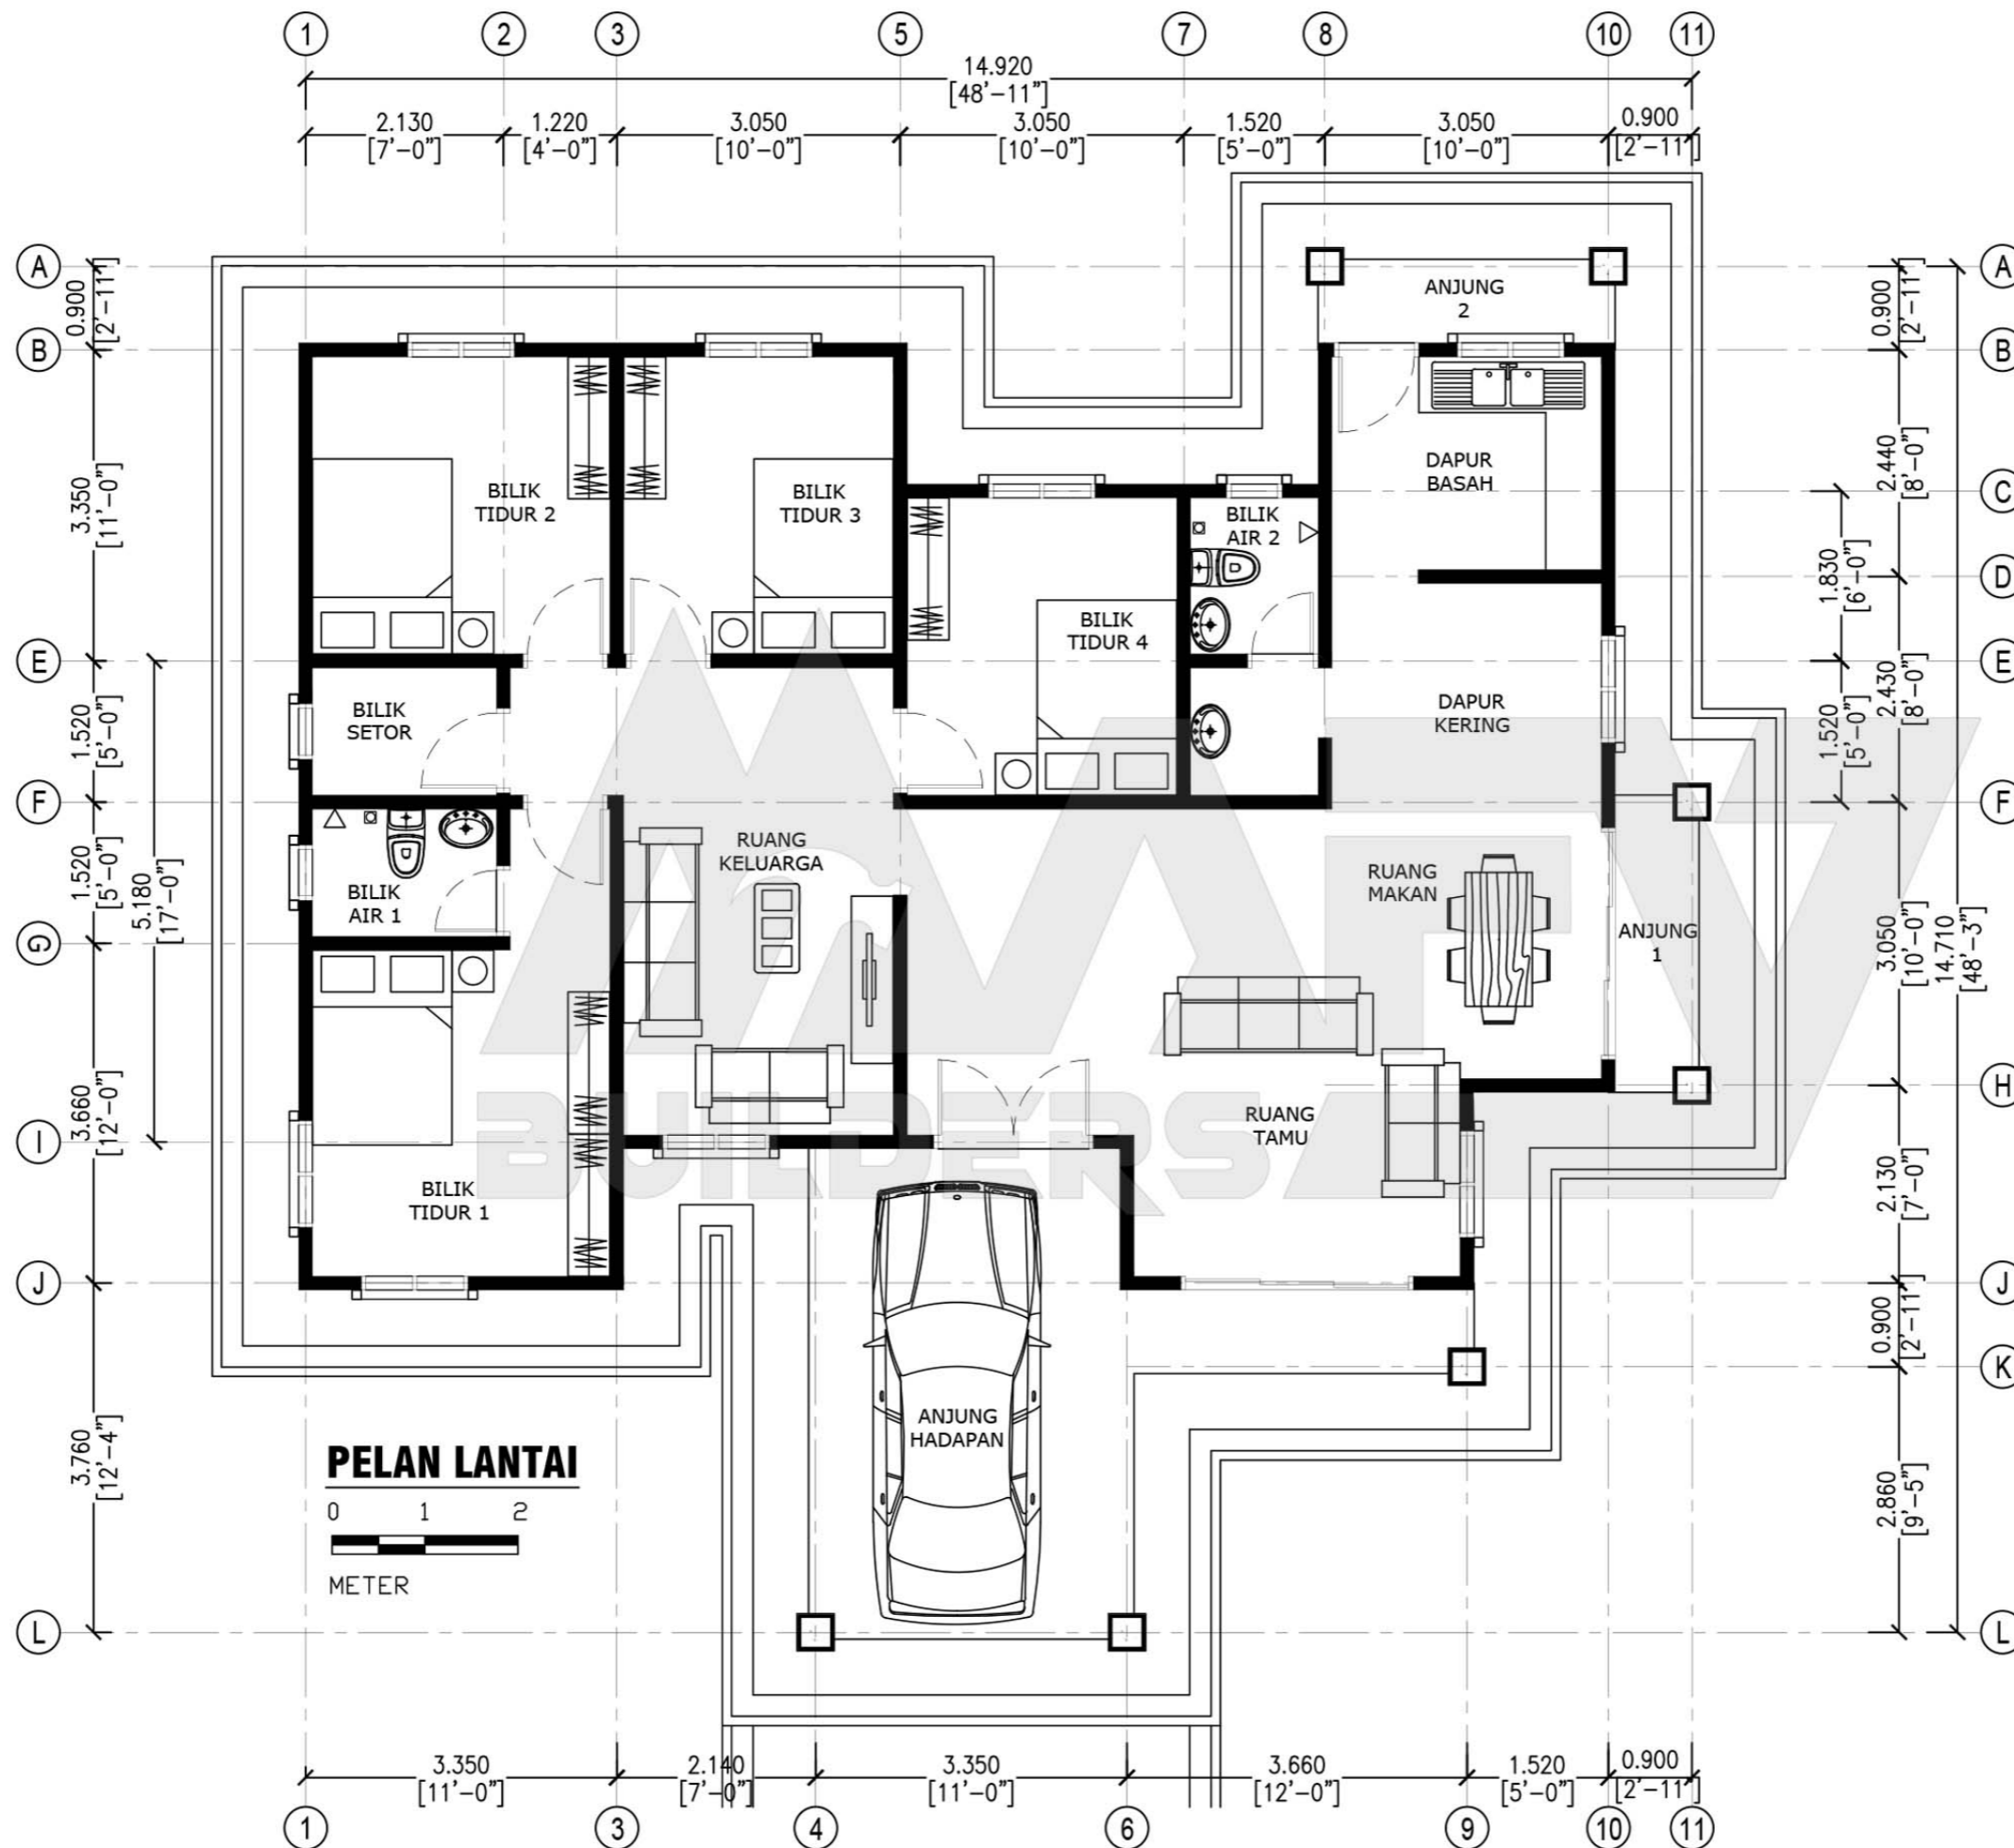

DESIGN C179
Banglo Setingkat 4 bilik/2 bilik air
1602kaki persegi

Luas Ruang Berdinding- 122.37 METER PERSEGI/1317 KAKI PERSEGI
Luas Anjung Berbumbung- 26.47 METER PERSEGI/285 KAKI PERSEGI

DESIGN C179
Banglo Setingkat 4 bilik/2 bilik air
1602kaki persegi