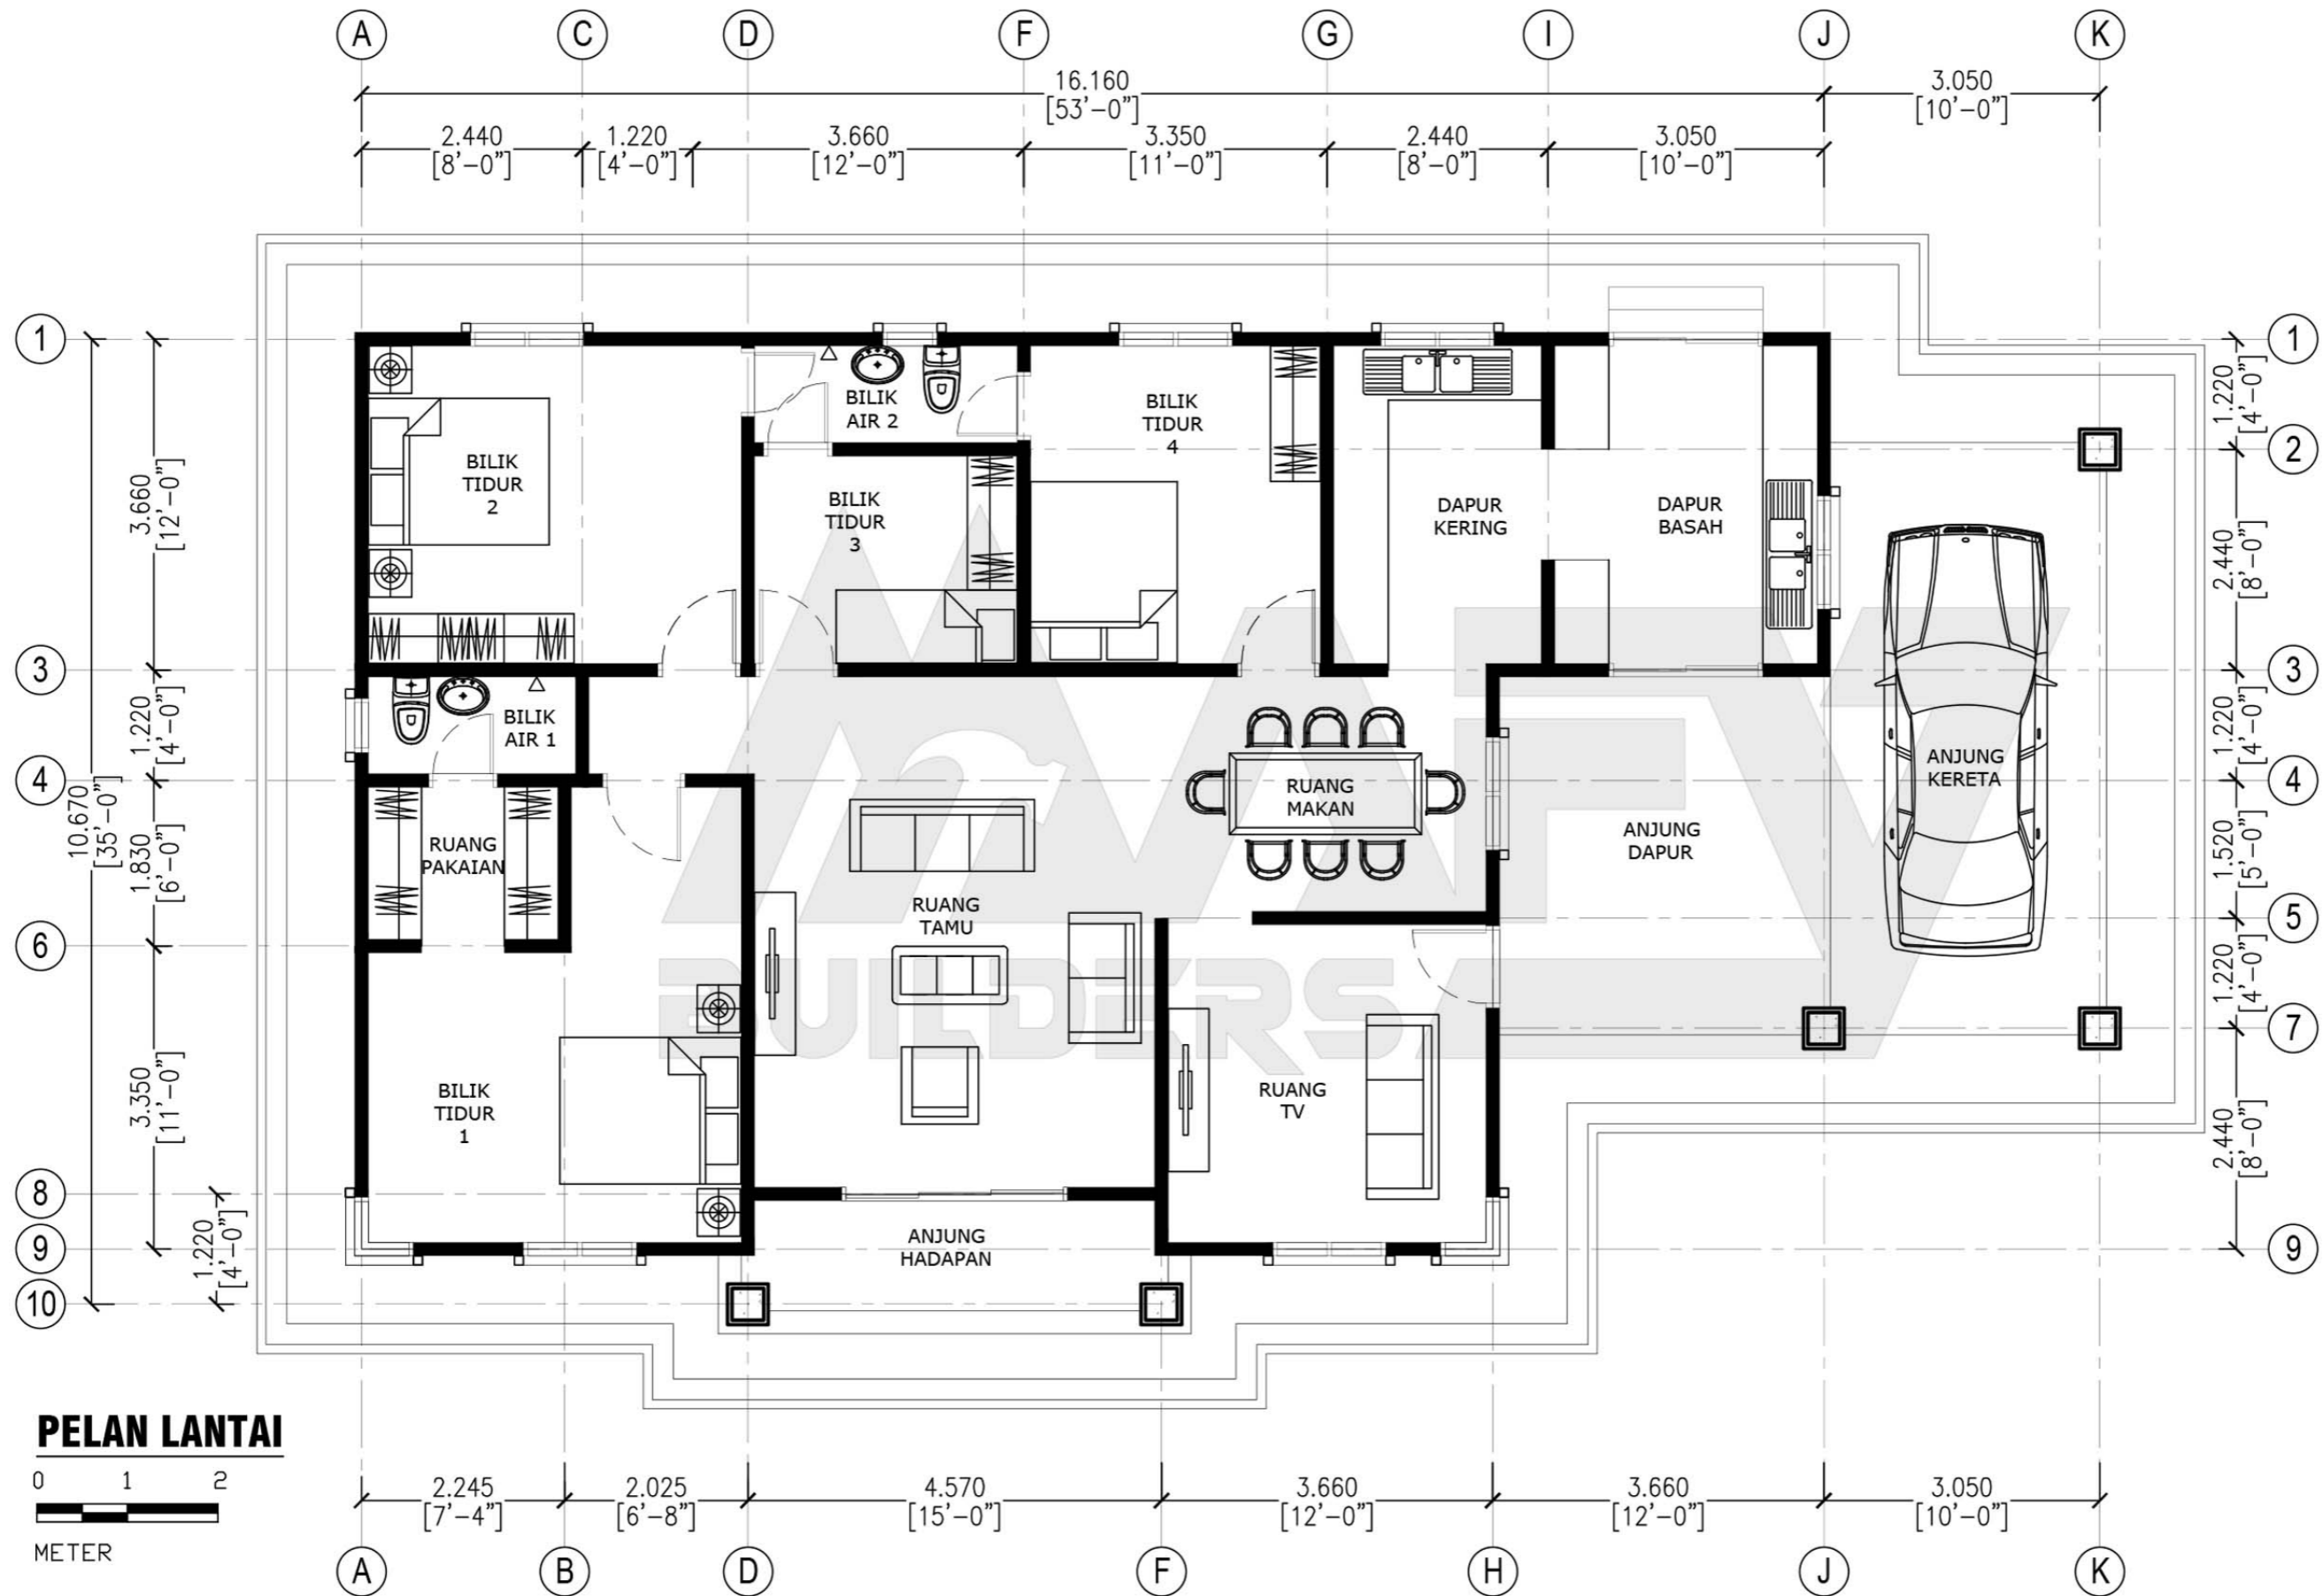

Luas Ruang Berdinding- 139.00 METER PERSEGI/1496 KAKI PERSEGI
 Luas Anjung Berbumbung- 34.70 METER PERSEGI/374 KAKI PERSEGI

DESIGN C138
 Banglo Setingkat 4 bilik/3 bilik air
 1870kaki persegi

DESIGN C139
Banglo Setingkat 5 bilik/3 bilik air
1528kaki persegi

Luas Ruang Berdinding- 128.18 METER PERSEGI/1380 KAKI PERSEGI
 Luas Anjung Berbumbung- 13.74 METER PERSEGI/148 KAKI PERSEGI

DESIGN C139
 Banglo Setingkat 5 bilik/3 bilik air
 1528kaki persegi

DESIGN C140
Banglo Setingkat 4 bilik/2 bilik air
1894kaki persegi