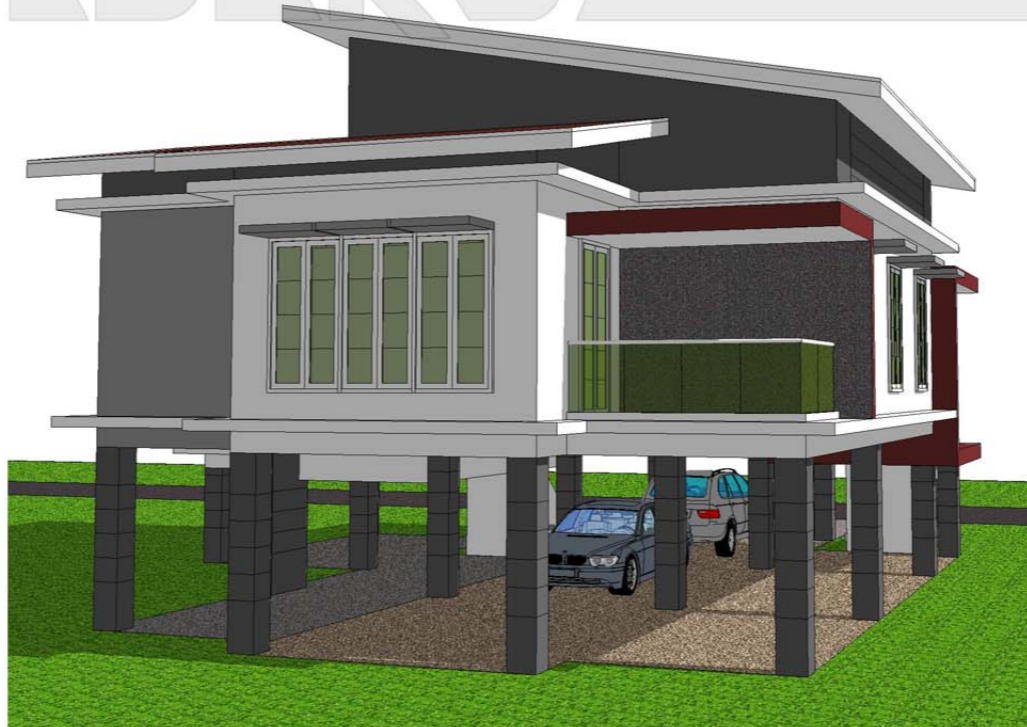

BUILDERS

DESIGN C143
Banglo Setingkat 4 bilik/2 bilik air
1855kaki persegi