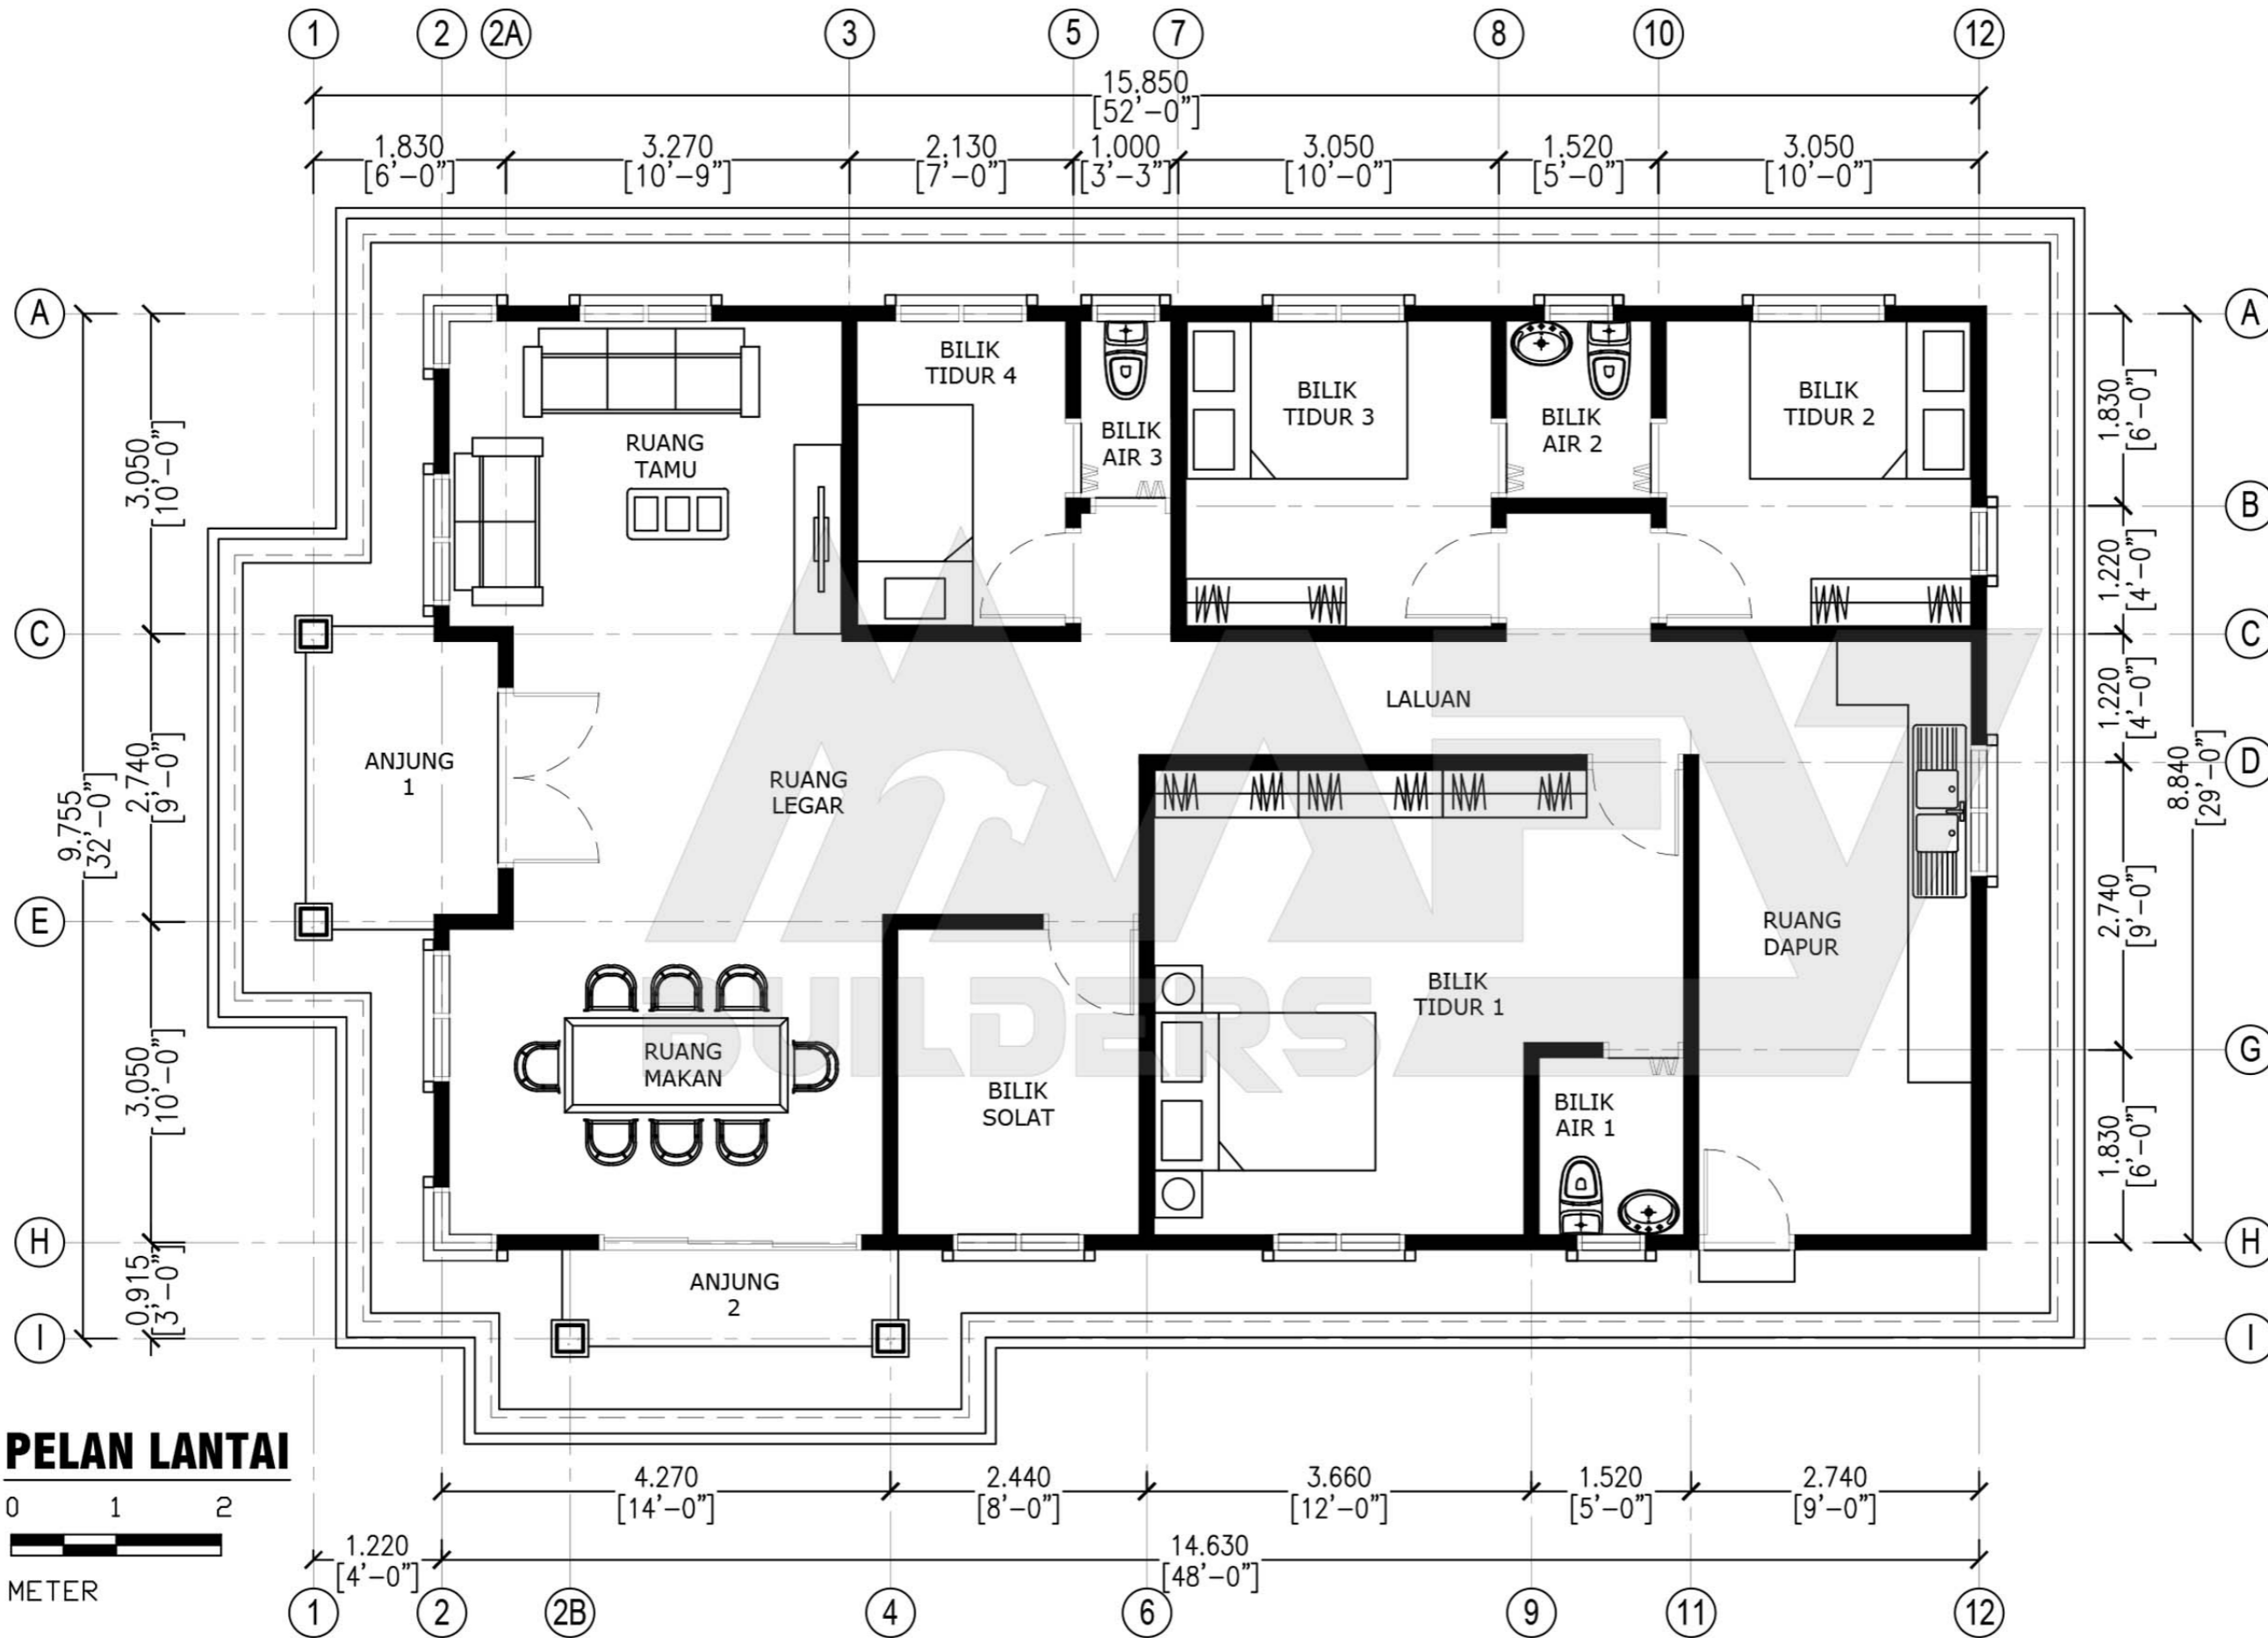

DESIGN C178
Banglo Setingkat 5 bilik/3 bilik air
1458kaki persegi

Luas Ruang Berdinding- 127.66 METER PERSEGI/1374 KAKI PERSEGI
Luas Anjung Berbumbung- 7.80 METER PERSEGI/84 KAKI PERSEGI

DESIGN C178
Banglo Setingkat 5 bilik/3 bilik air
1458kaki persegi