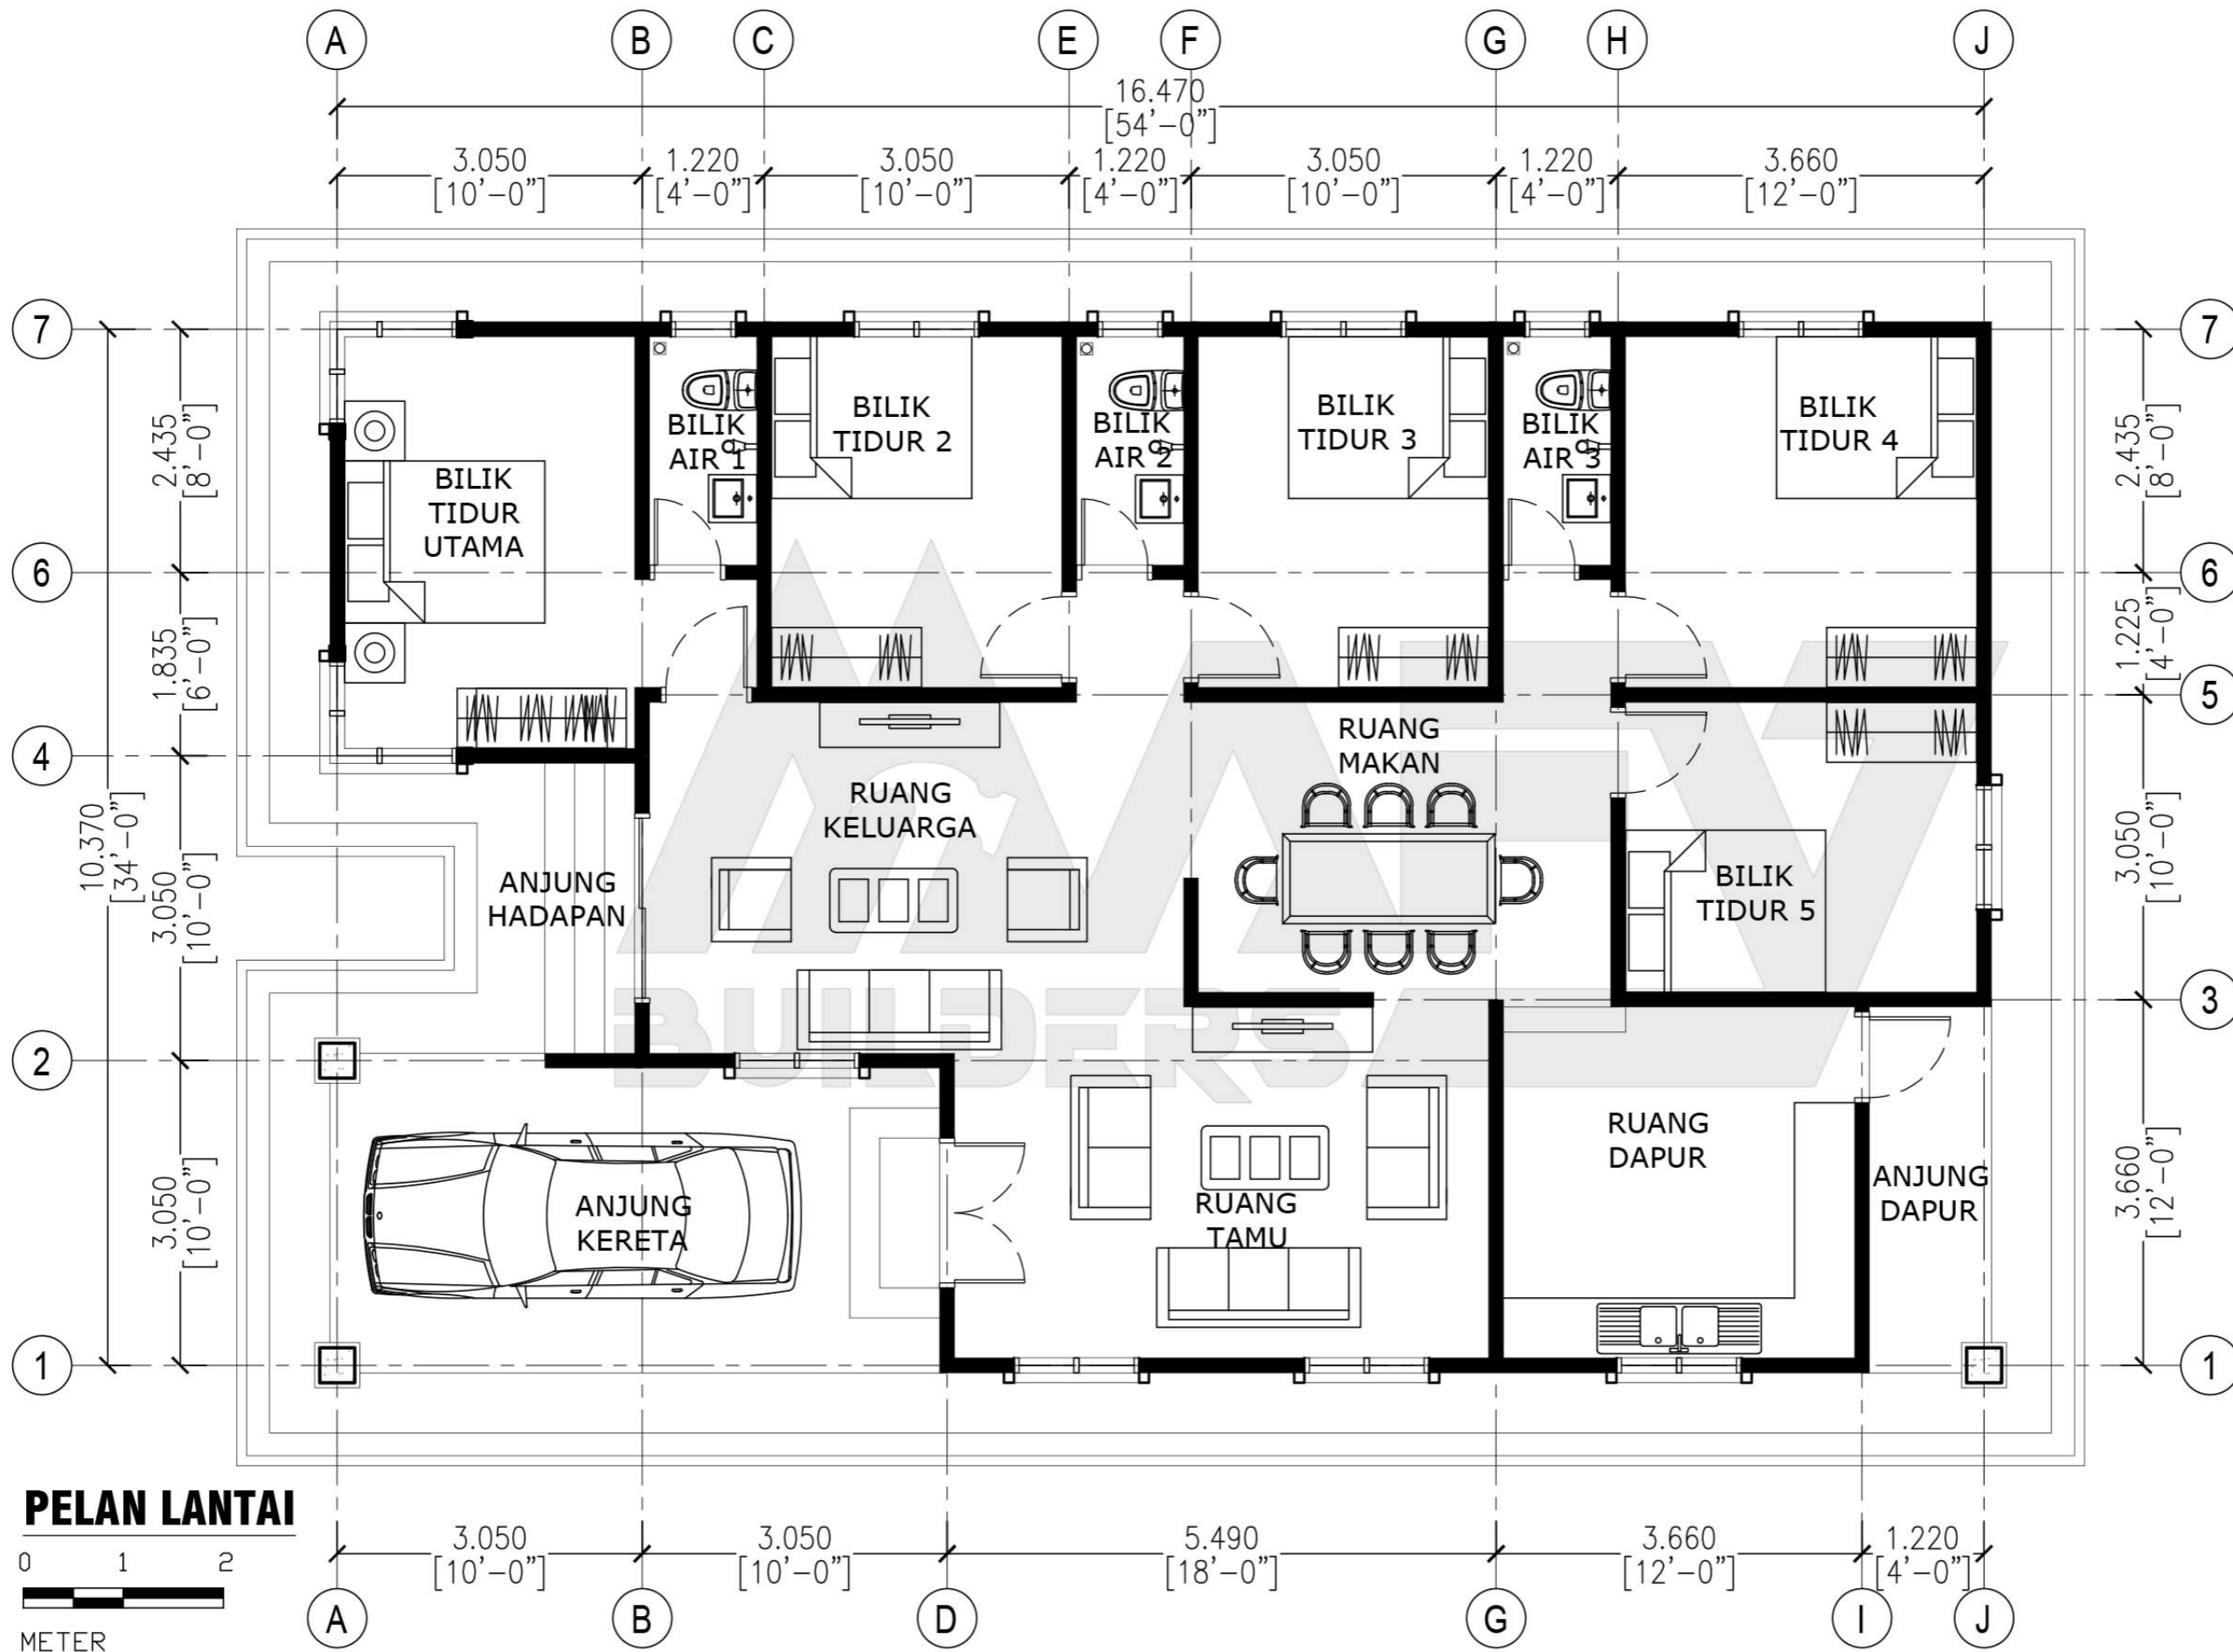

DESIGN C152
Banglo Setingkat - 5 bilik/3 bilik air
1772kaki persegi

Luas Ruang Berdinding- 138.42 METER PERSEGI/1491 KAKI PERSEGI
Luas Anjung Berbumbung- 26.05 METER PERSEGI/281 KAKI PERSEGI

DESIGN C152
Banglo Setingkat - 5 bilik/3 bilik air
1772kaki persegi