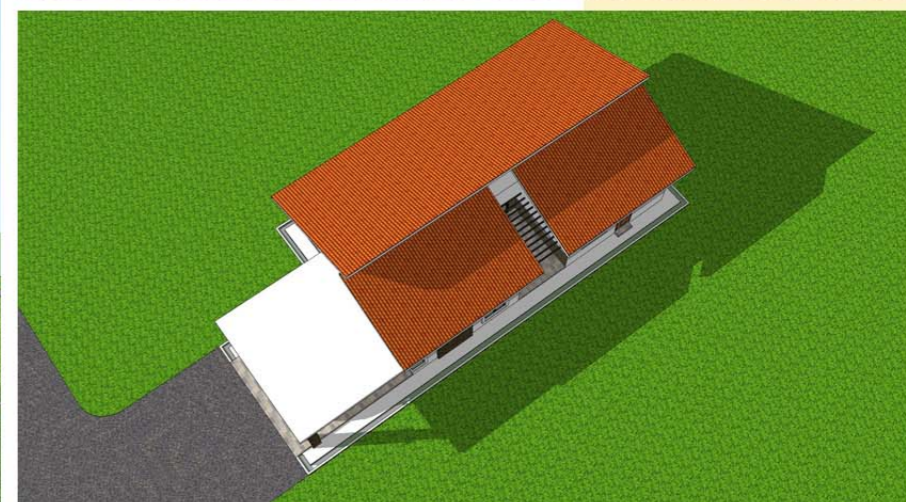

DESIGN C158
Banglo Setingkat 4 bilik/3 bilik air
1999kaki persegi

Luas Ruang Berdinding- **156.41 METER PERSEGI/1684 KAKI PERSEGI**
 Luas Anjung Berbumbung- **29.29 METER PERSEGI/315 KAKI PERSEGI**

DESIGN C158
 Banglo Setingkat 4 bilik/3 bilik air
 1999kaki persegi