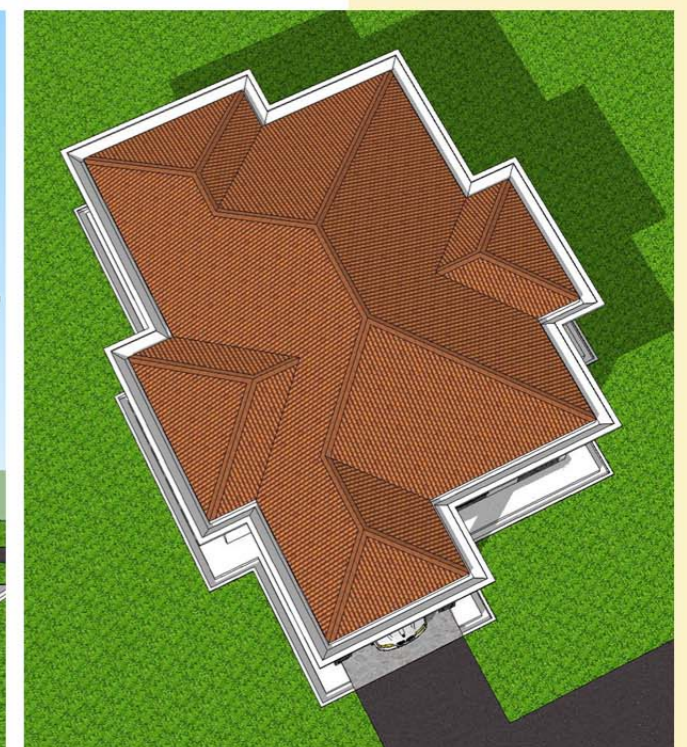

DESIGN C102
 Banglo Setingkat 3 bilik/2 bilik air
 1959kaki persegi

DESIGN C103
Banglo Setingkat 3 bilik/2 bilik air
1457kaki persegi

Luas Ruang Berdinding- **113.90 METER PERSEGI/1226 KAKI PERSEGI**
 Luas Anjung Berbumbung- **21.50 METER PERSEGI/231 KAKI PERSEGI**

DESIGN C103
 Banglo Setingkat 3 bilik/2 bilik air
 1457kaki persegi

DESIGN C104
Banglo Setingkat 3 bilik/2 bilik air
1538kaki persegi

Luas Ruang Berdinding- 121.40 METER PERSEGI/1307 KAKI PERSEGI
 Luas Anjung Berbumbung- 21.50 METER PERSEGI/231 KAKI PERSEGI

DESIGN C104
 Banglo Setingkat 3 bilik/2 bilik air
 1538kaki persegi

DESIGN C106
Banglo Setingkat 3 bilik/2 bilik air
1538kaki persegi

Luas Ruang Berdinding- 121.40 METER PERSEGI/1307 KAKI PERSEGI
 Luas Anjung Berbumbung- 21.50 METER PERSEGI/231 KAKI PERSEGI