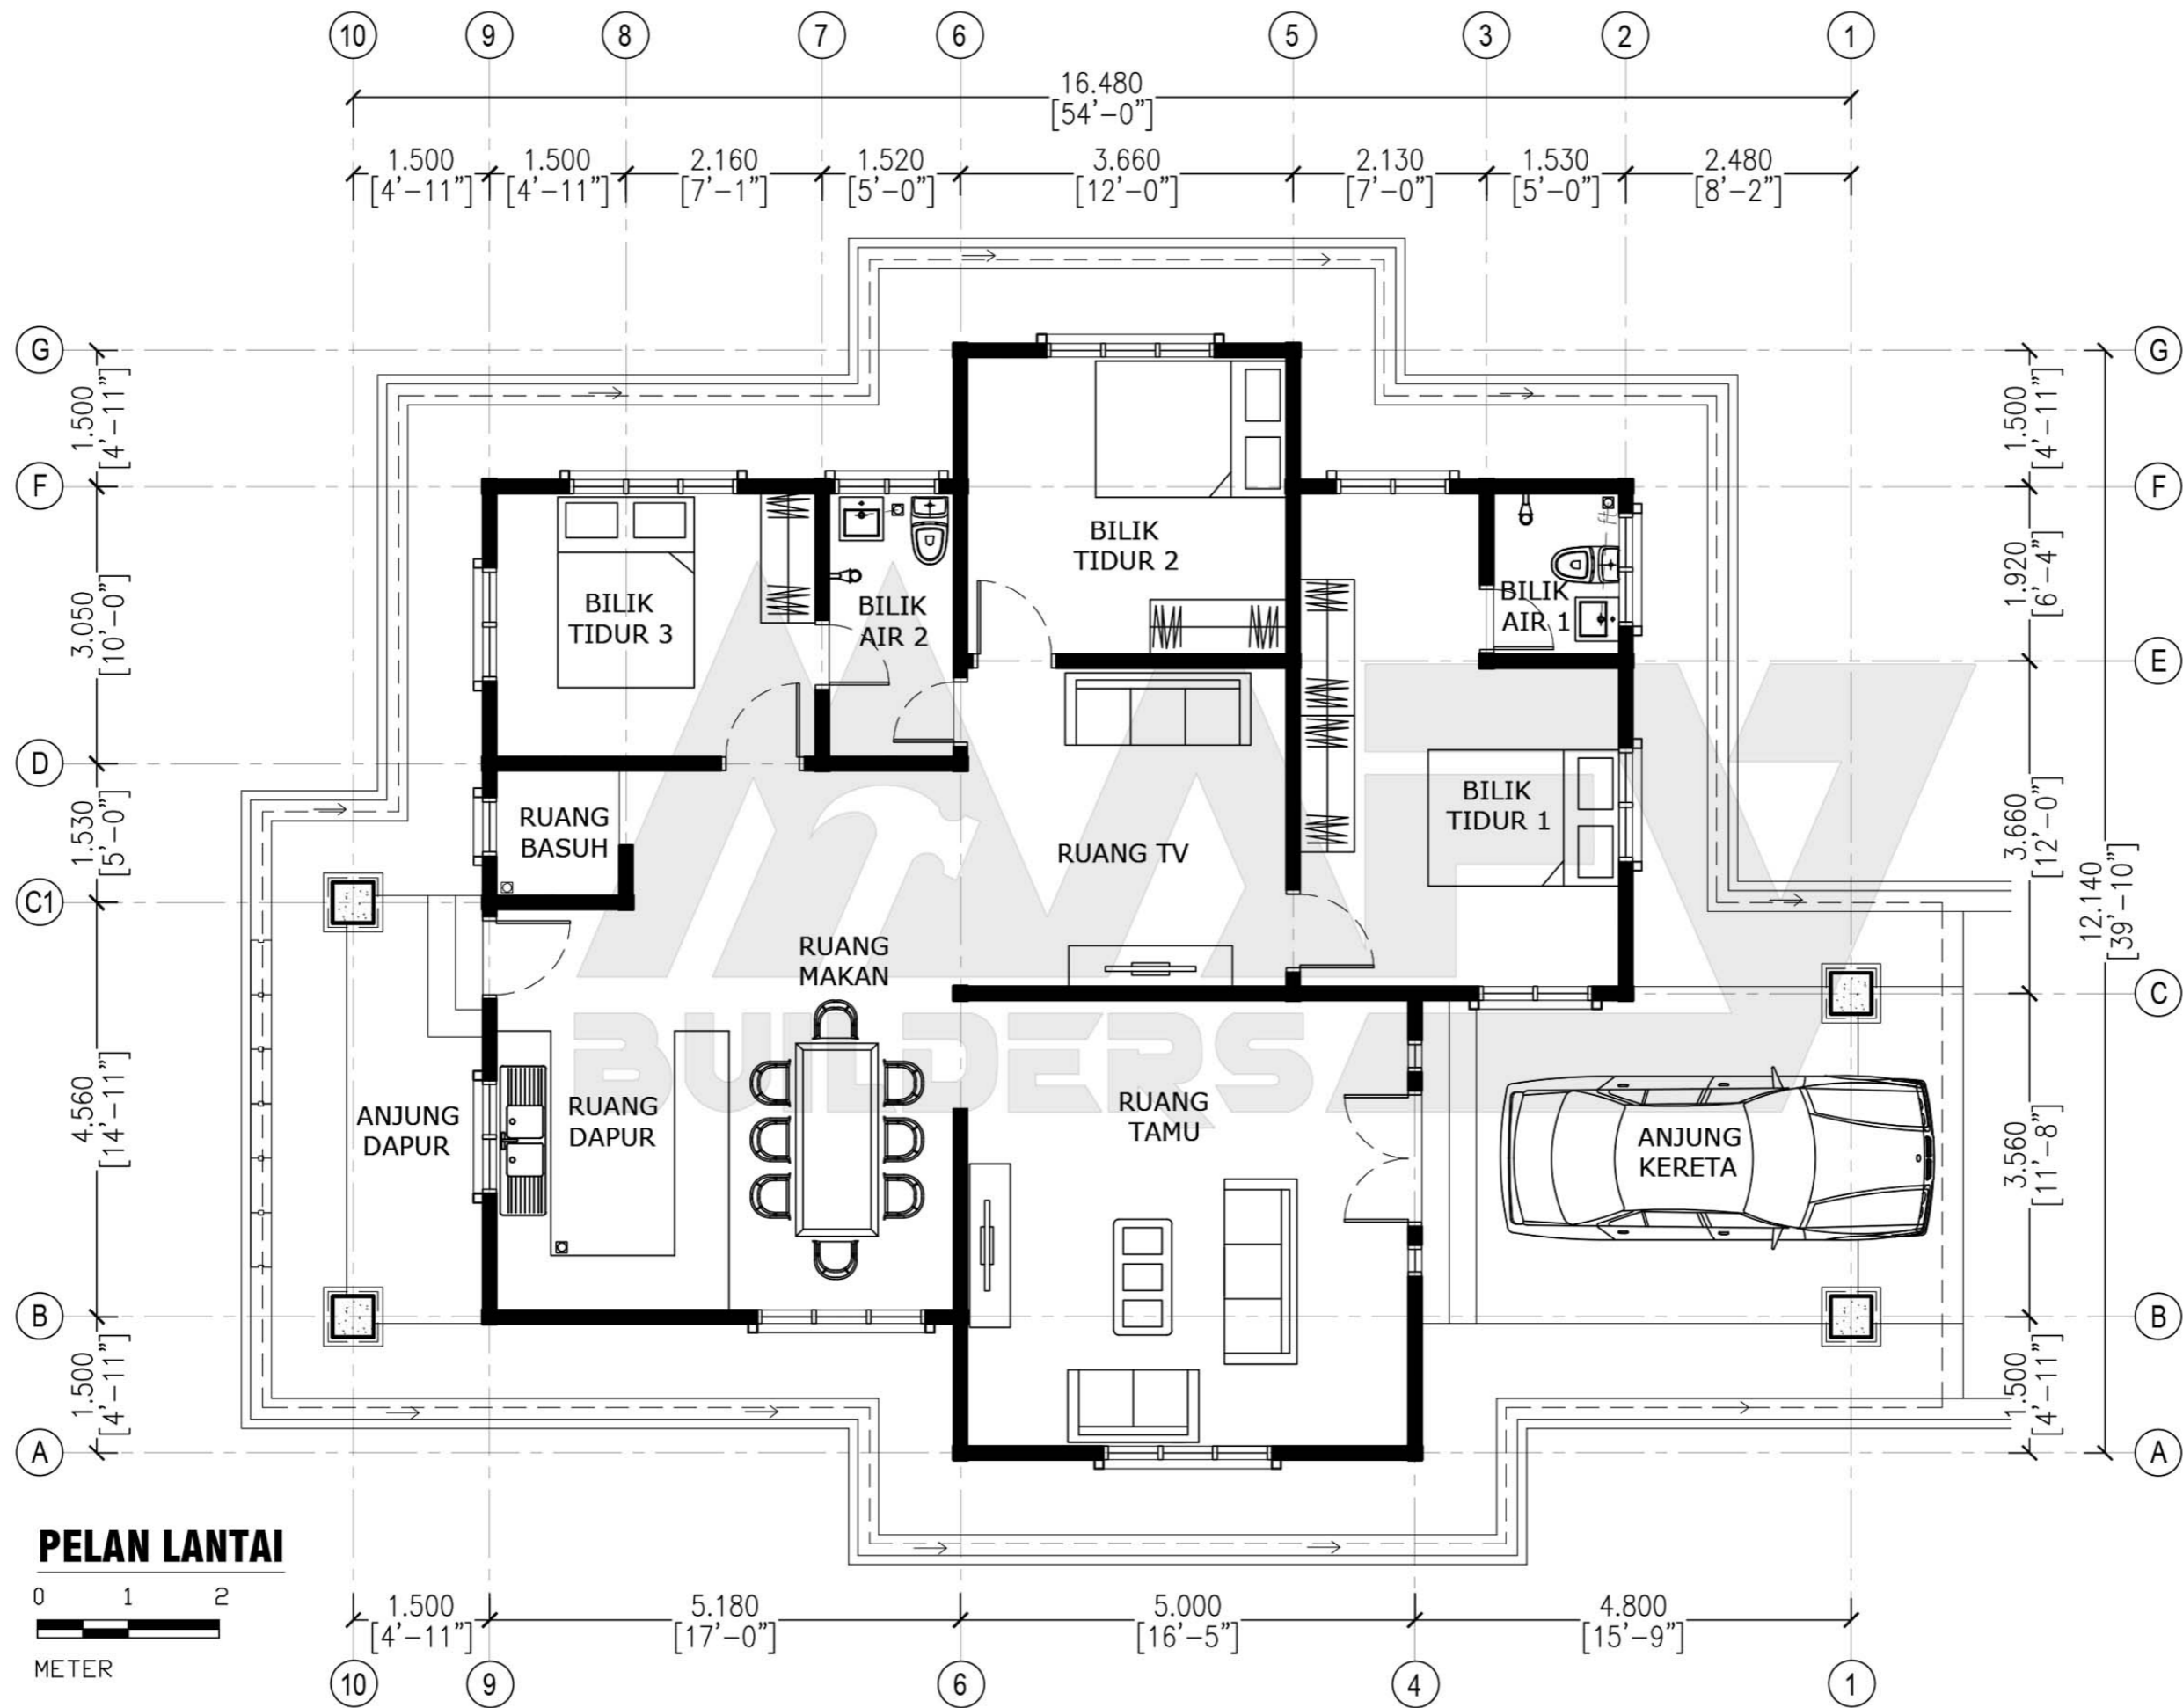

DESIGN C102
 Banglo Setingkat 3 bilik/2 bilik air
 1959kaki persegi

DESIGN C103
Banglo Setingkat 3 bilik/2 bilik air
1457kaki persegi

Luas Ruang Berdinding- **113.90 METER PERSEGI/1226 KAKI PERSEGI**
 Luas Anjung Berbumbung- **21.50 METER PERSEGI/231 KAKI PERSEGI**

DESIGN C103
 Banglo Setingkat 3 bilik/2 bilik air
 1457kaki persegi

DESIGN C104
Banglo Setingkat 3 bilik/2 bilik air
1538kaki persegi

Luas Ruang Berdinding- 121.40 METER PERSEGI/1307 KAKI PERSEGI
 Luas Anjung Berbumbung- 21.50 METER PERSEGI/231 KAKI PERSEGI

DESIGN C104
 Banglo Setingkat 3 bilik/2 bilik air
 1538kaki persegi

DESIGN C106
Banglo Setingkat 3 bilik/2 bilik air
1538kaki persegi

Luas Ruang Berdinding- 121.40 METER PERSEGI/1307 KAKI PERSEGI
 Luas Anjung Berbumbung- 21.50 METER PERSEGI/231 KAKI PERSEGI