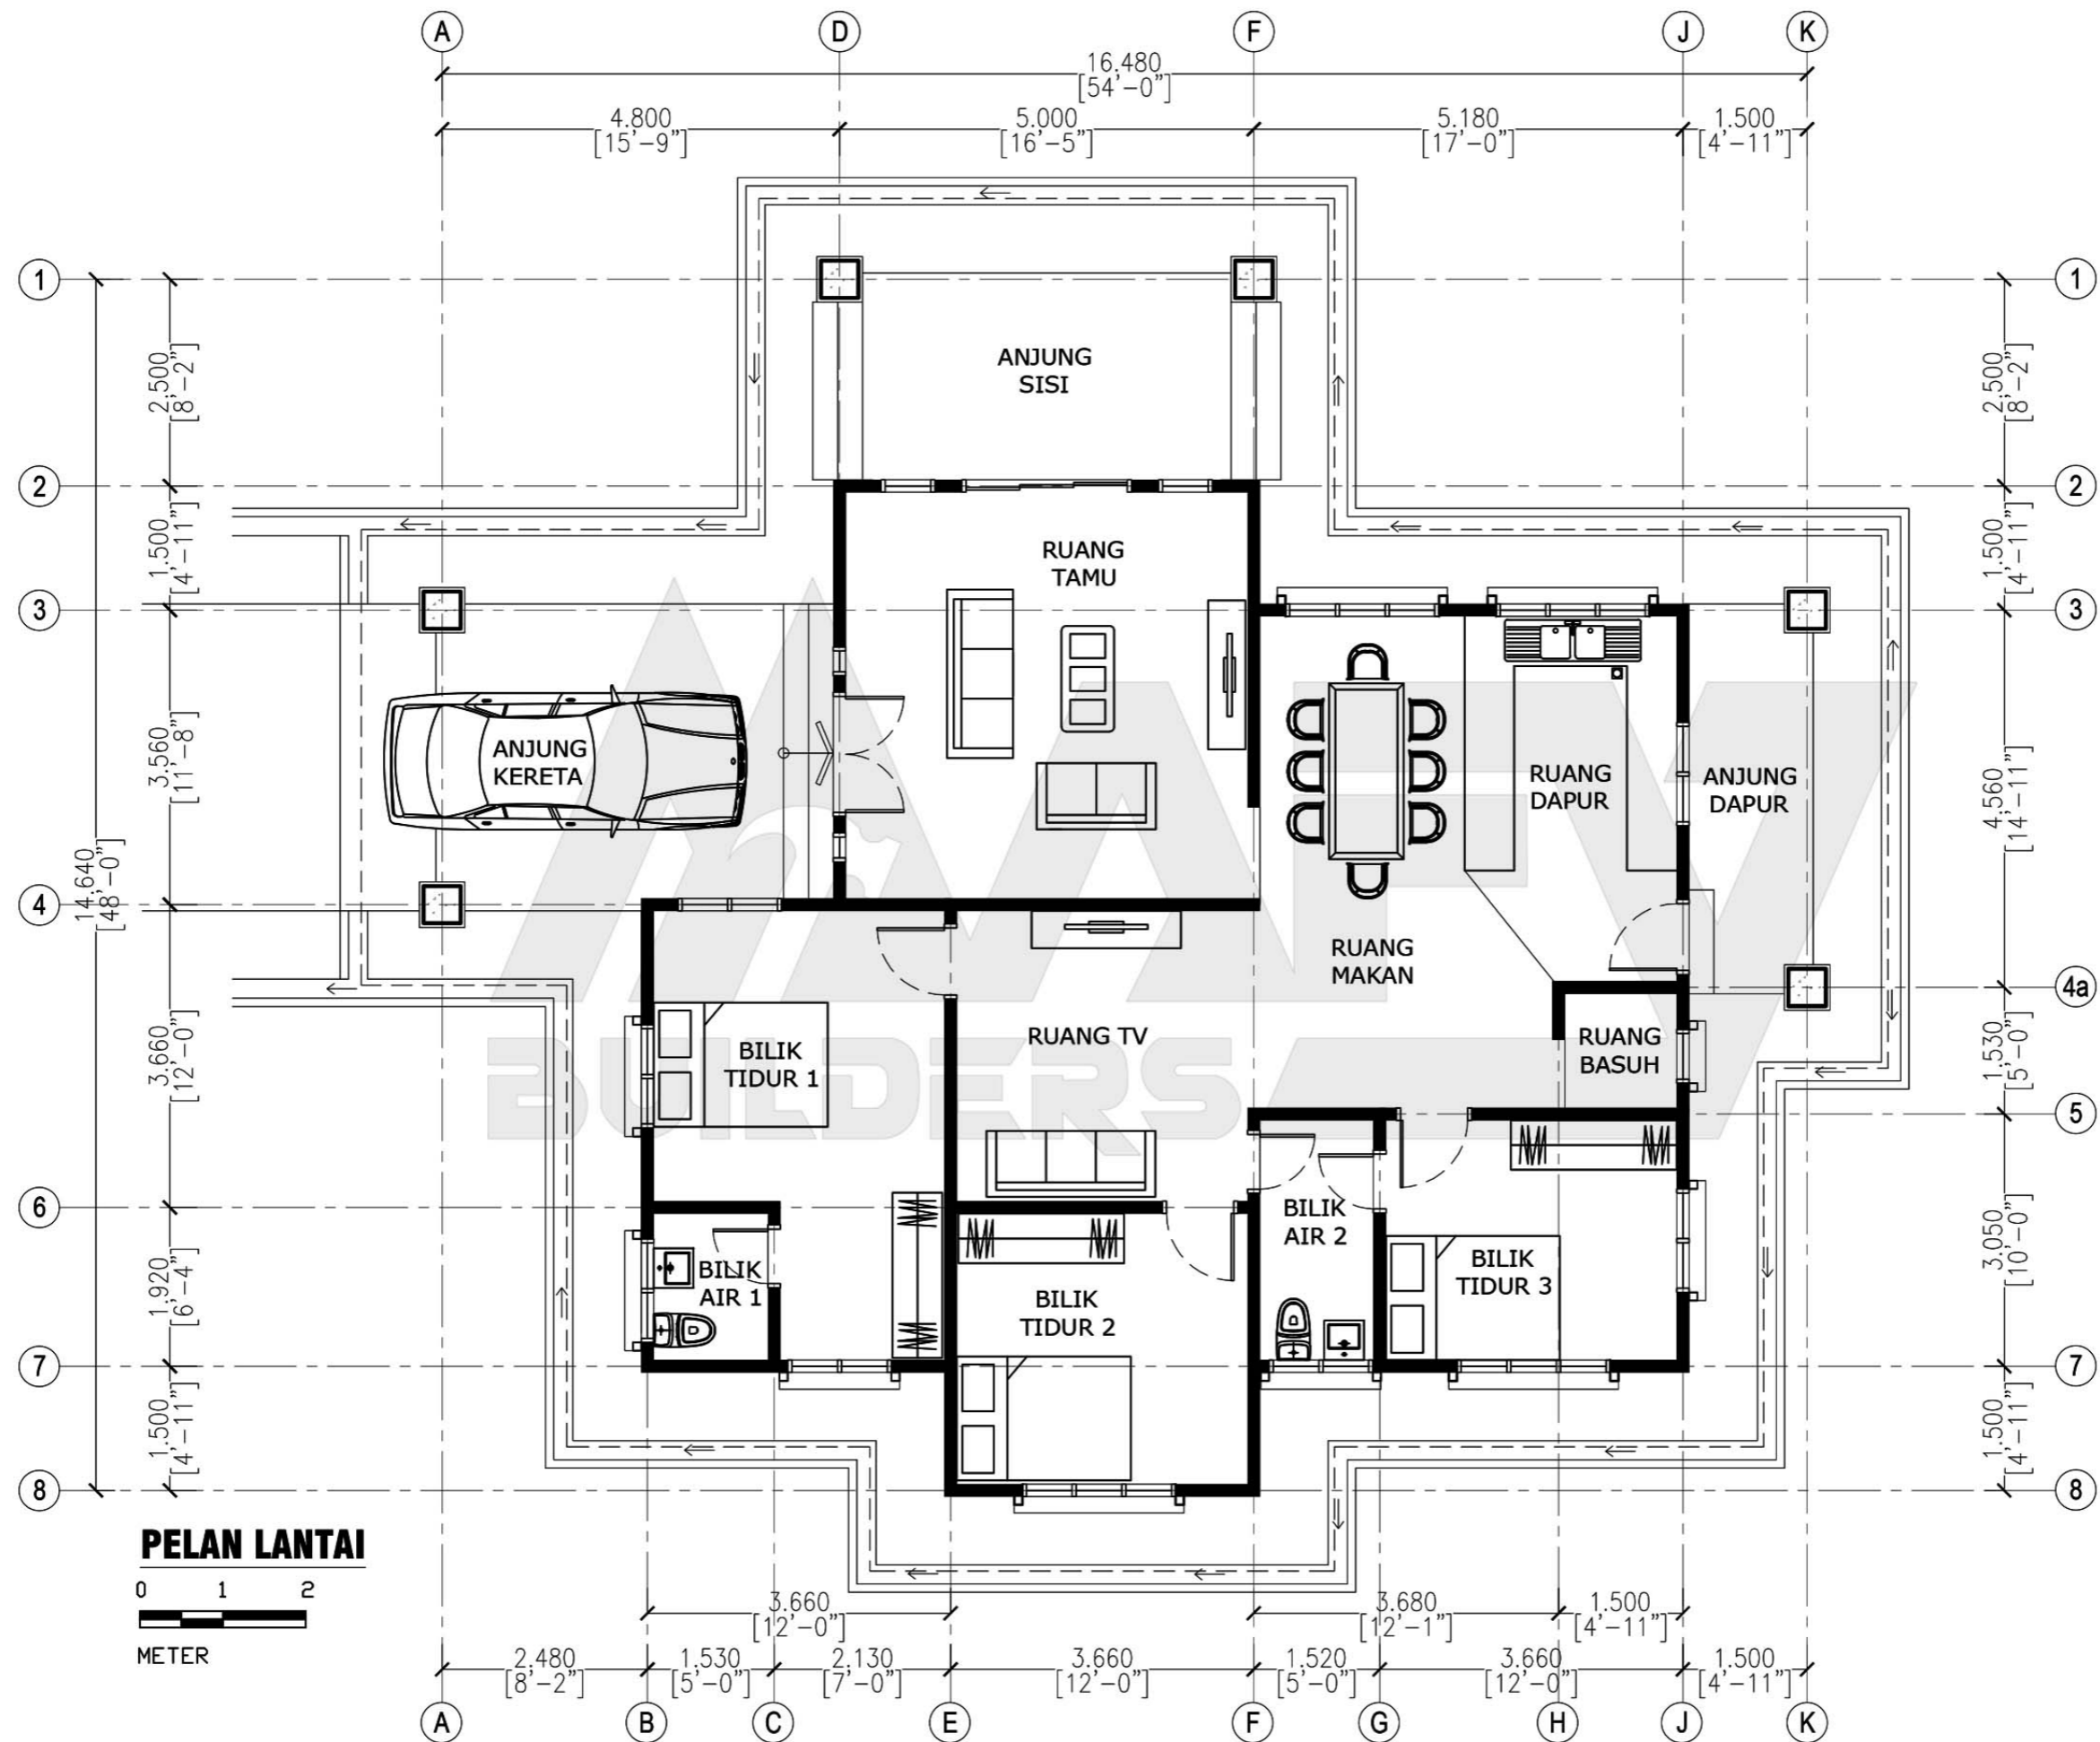

DESIGN C108
 Banglo Setingkat 3 bilik/2 bilik air
 1849kaki persegi

BUILDERS

DESIGN C109
Banglo Setingkat 3 bilik/2 bilik air
1673kaki persegi

Luas Ruang Berdinding- 121.40 METER PERSEGI/1307 KAKI PERSEGI
 Luas Anjung Berbumbung- 34.00 METER PERSEGI/366 KAKI PERSEGI