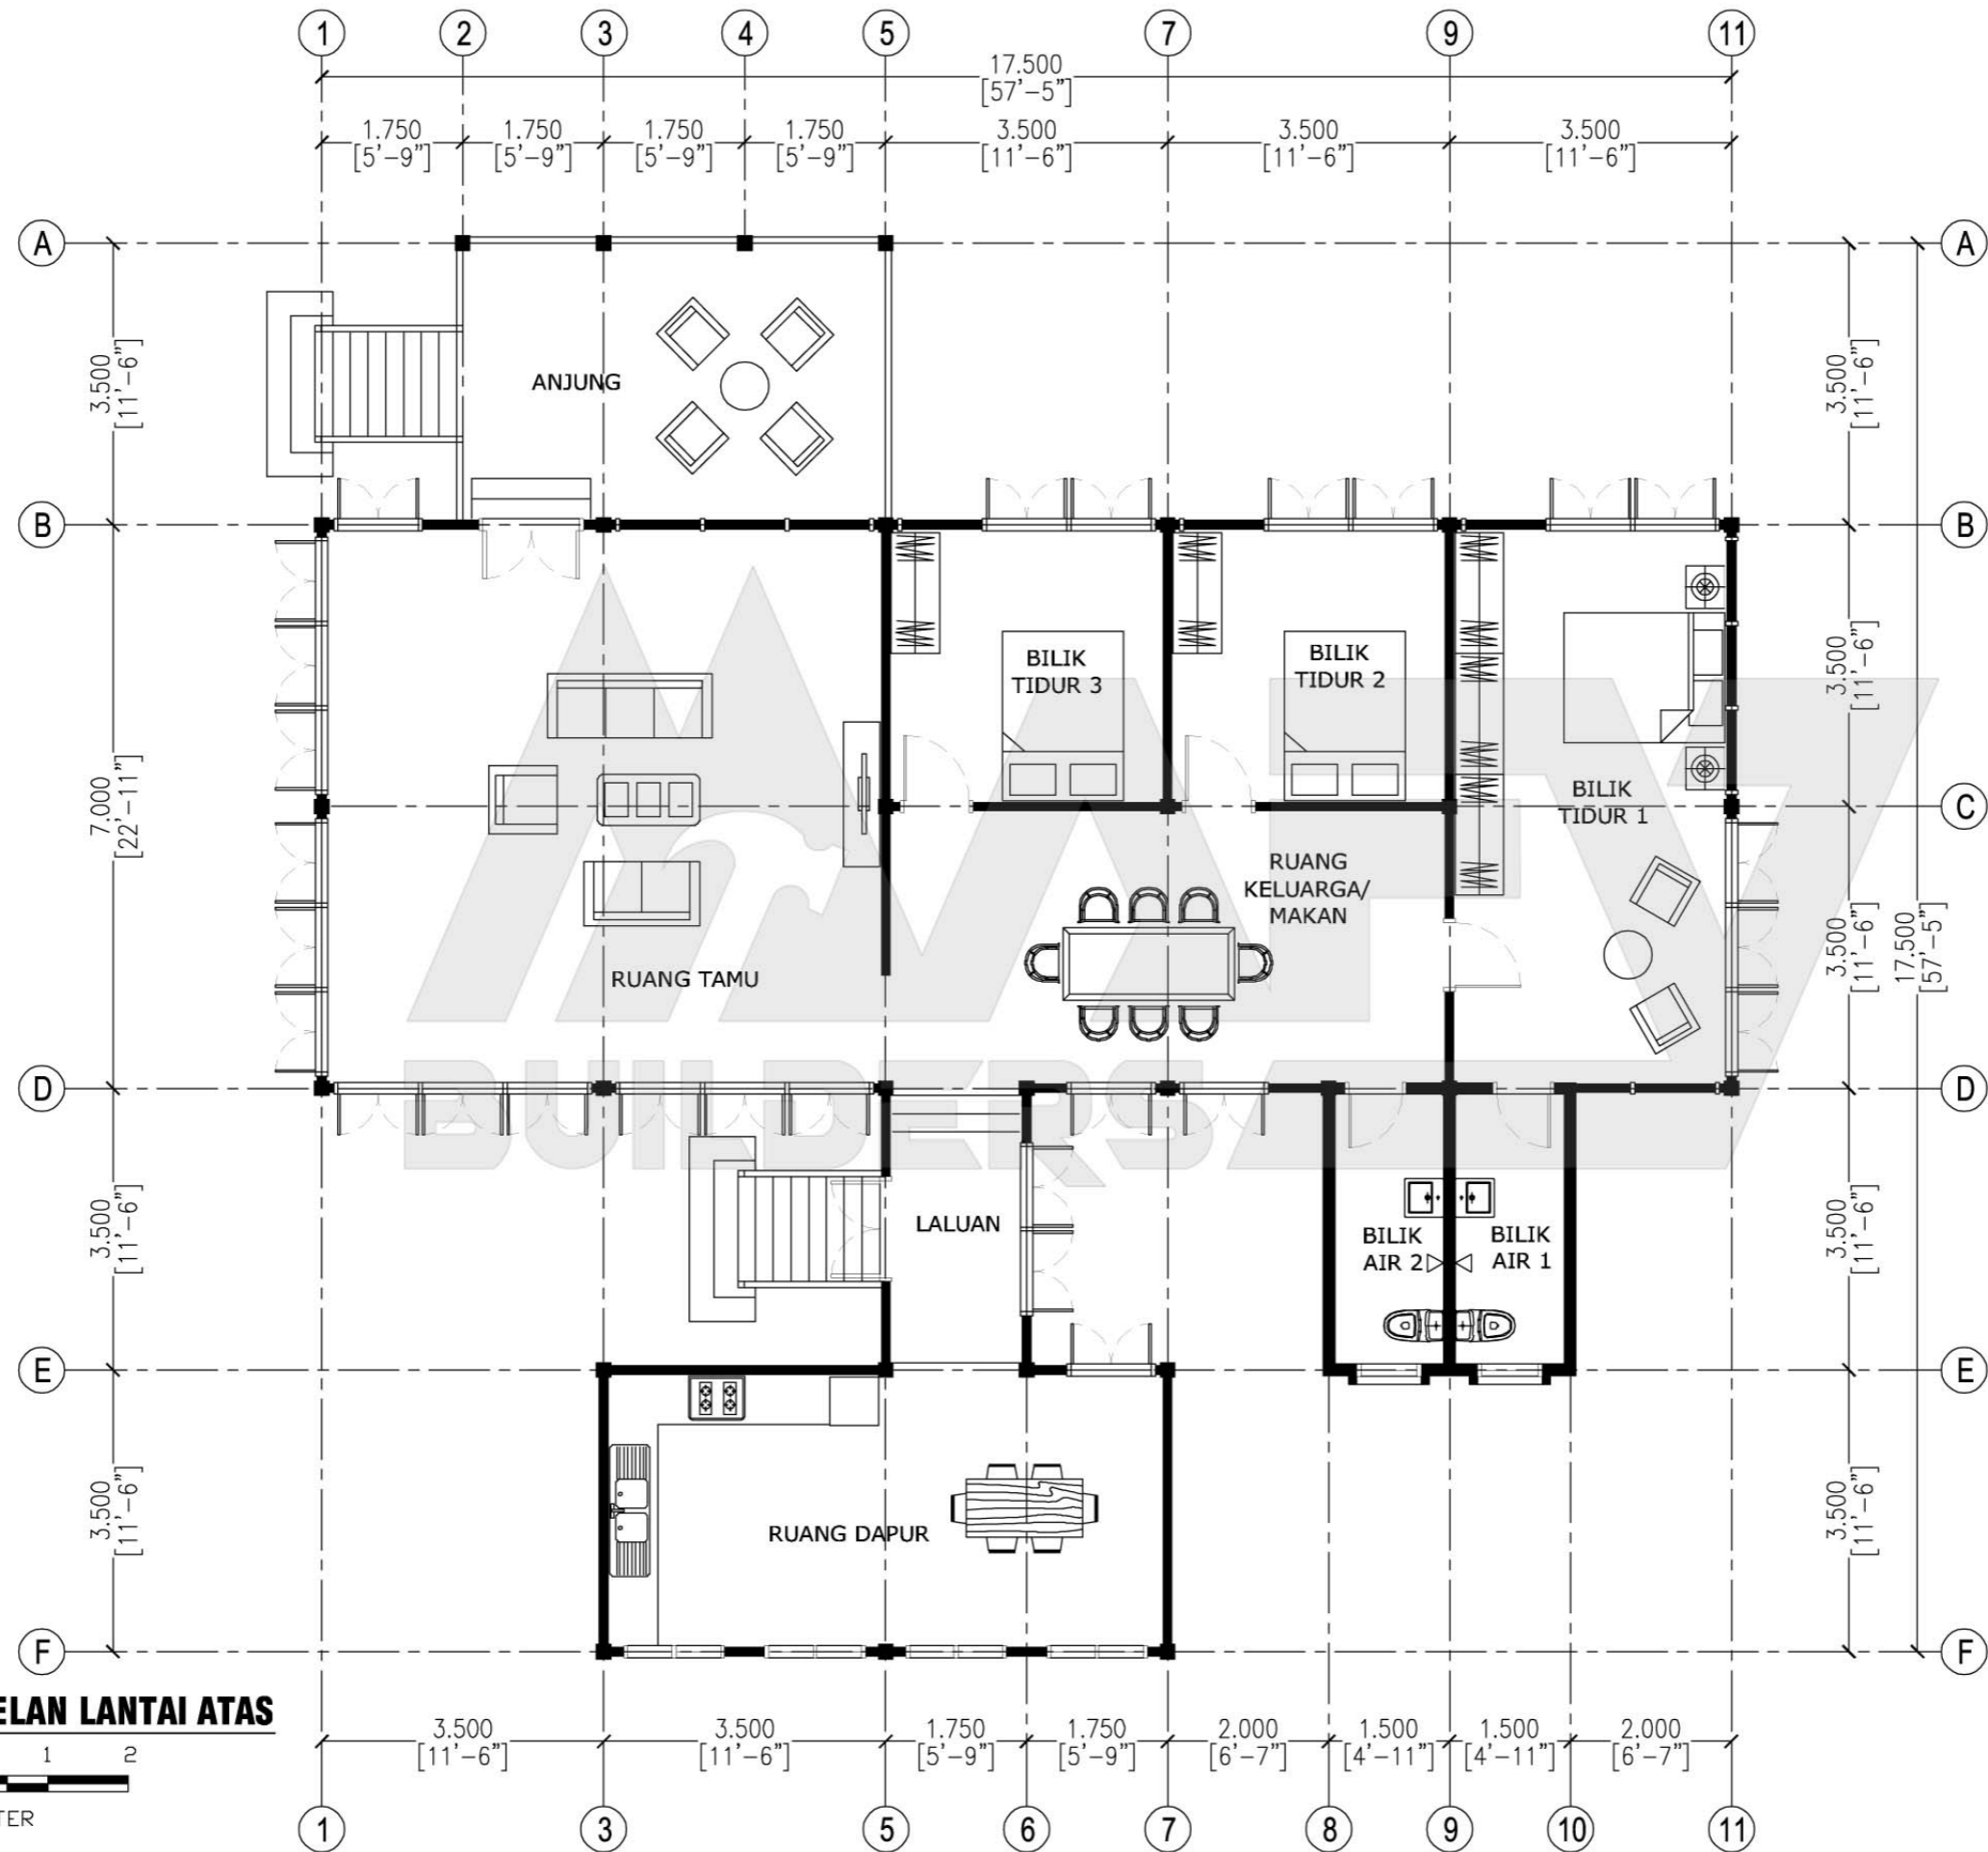

DESIGN C101
 Banglo Setingkat 4 bilik/3 bilik air
 1999kaki persegi

DESIGN C102
Banglo Setingkat 3 bilik/2 bilik air
1959kaki persegi

DESIGN C102
 Banglo Setingkat 3 bilik/2 bilik air
 1959kaki persegi

Luas Ruang Berdinding- **163.60 METER PERSEGI/1761 KAKI PERSEGI**
 Luas Anjung Berbumbung- **18.40 METER PERSEGI/198 KAKI PERSEGI**

DESIGN C102
 Banglo Setingkat 3 bilik/2 bilik air
 1959kaki persegi

DESIGN C103
Banglo Setingkat 3 bilik/2 bilik air
1457kaki persegi

Luas Ruang Berdinding- **113.90 METER PERSEGI/1226 KAKI PERSEGI**
 Luas Anjung Berbumbung- **21.50 METER PERSEGI/231 KAKI PERSEGI**