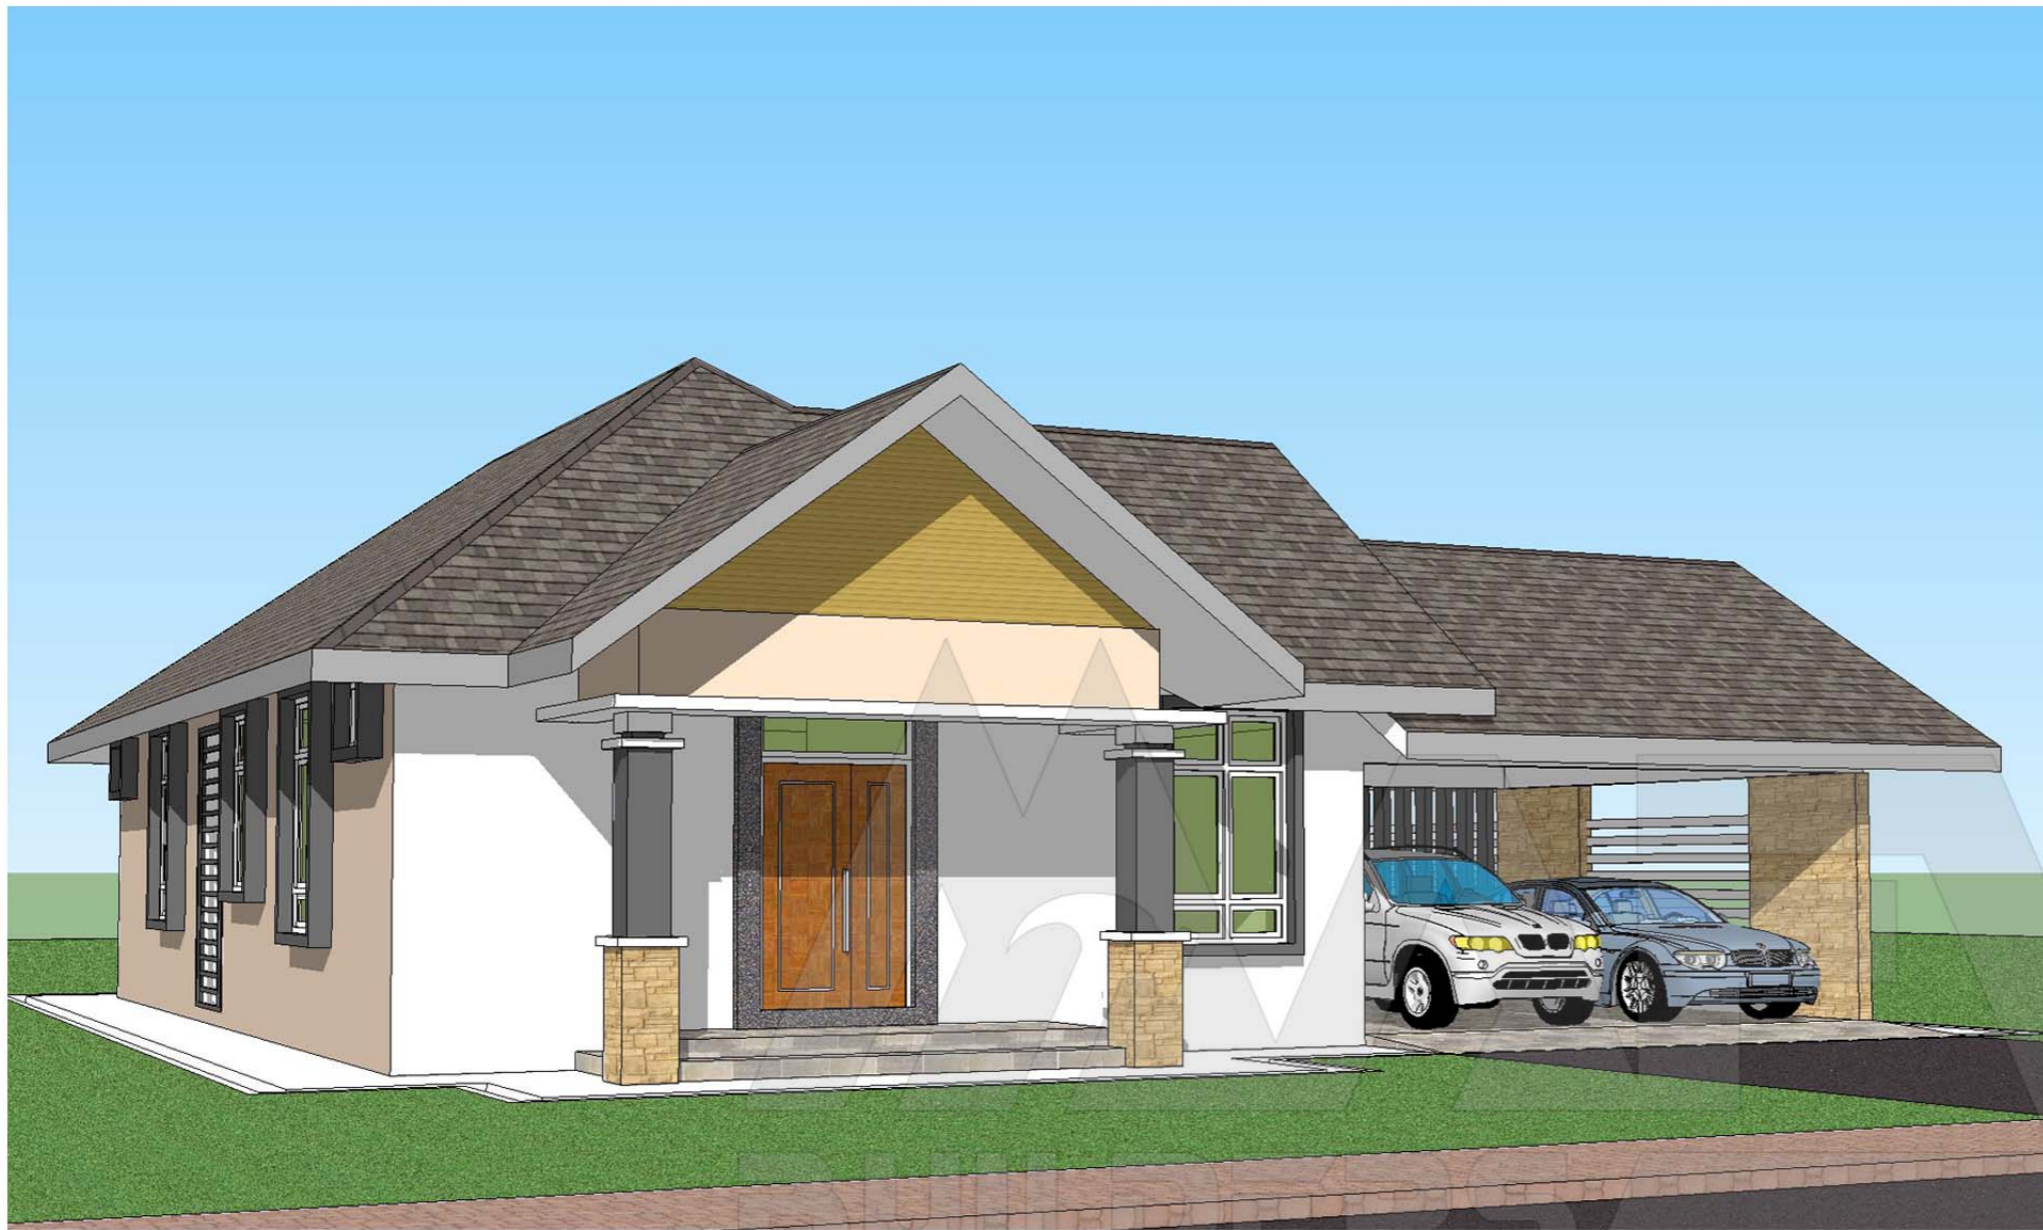

PORTFOLIO DESIGN RUMAH
(VOLUME 4)

PORTFOLIO DESIGN RUMAH

VOLUME 4
BANGLO SETINGKAT 1401-2000 KAKI PERSEGI

DESIGN C101
Banglo Setingkat 4 bilik/3 bilik air
1999kaki persegi

Luas Ruang Berdinding- 145.13 METER PERSEGI/1562 KAKI PERSEGI
 Luas Anjung Berbumbung- 40.61 METER PERSEGI/437 KAKI PERSEGI