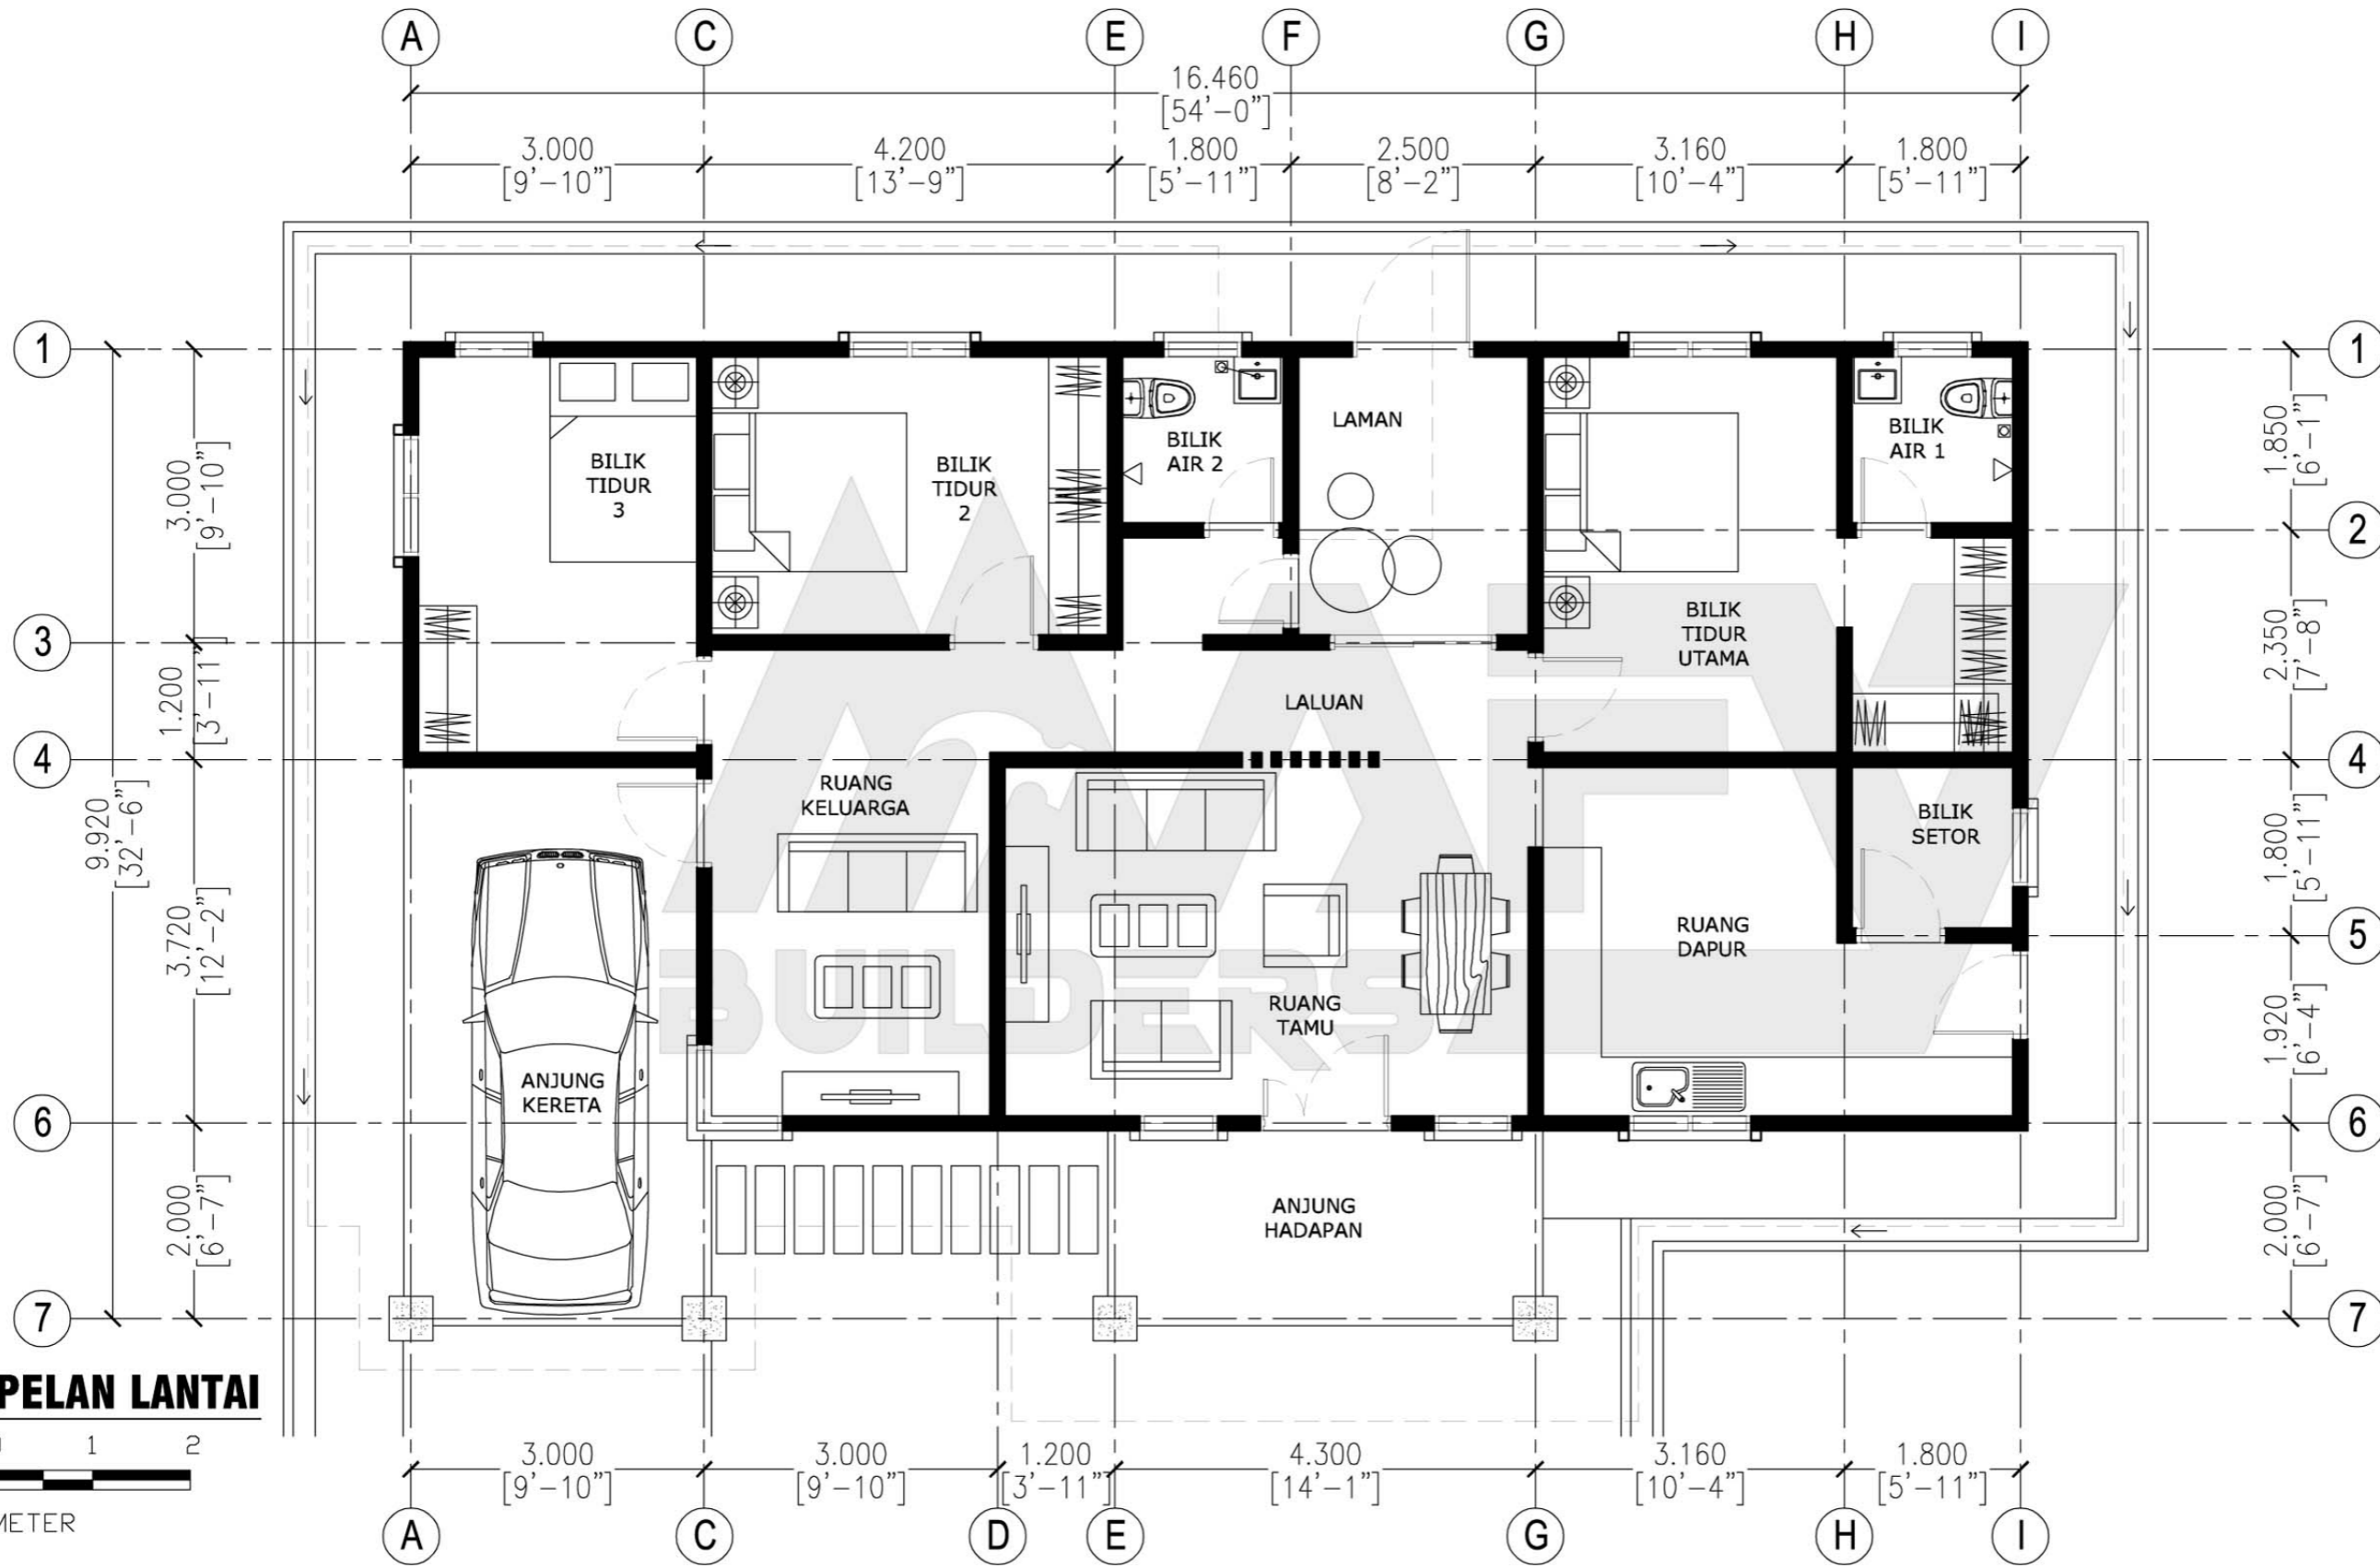

DESIGN C123
Banglo Setingkat 3 bilik/2 bilik air
1560kaki persegi

Luas Ruang Berdinding- 111.70 METER PERSEGI/1202 KAKI PERSEGI
Luas Anjung Berbumbung- 33.26 METER PERSEGI/358 KAKI PERSEGI

DESIGN C123
Banglo Setingkat 3 bilik/2 bilik air
1560kaki persegi