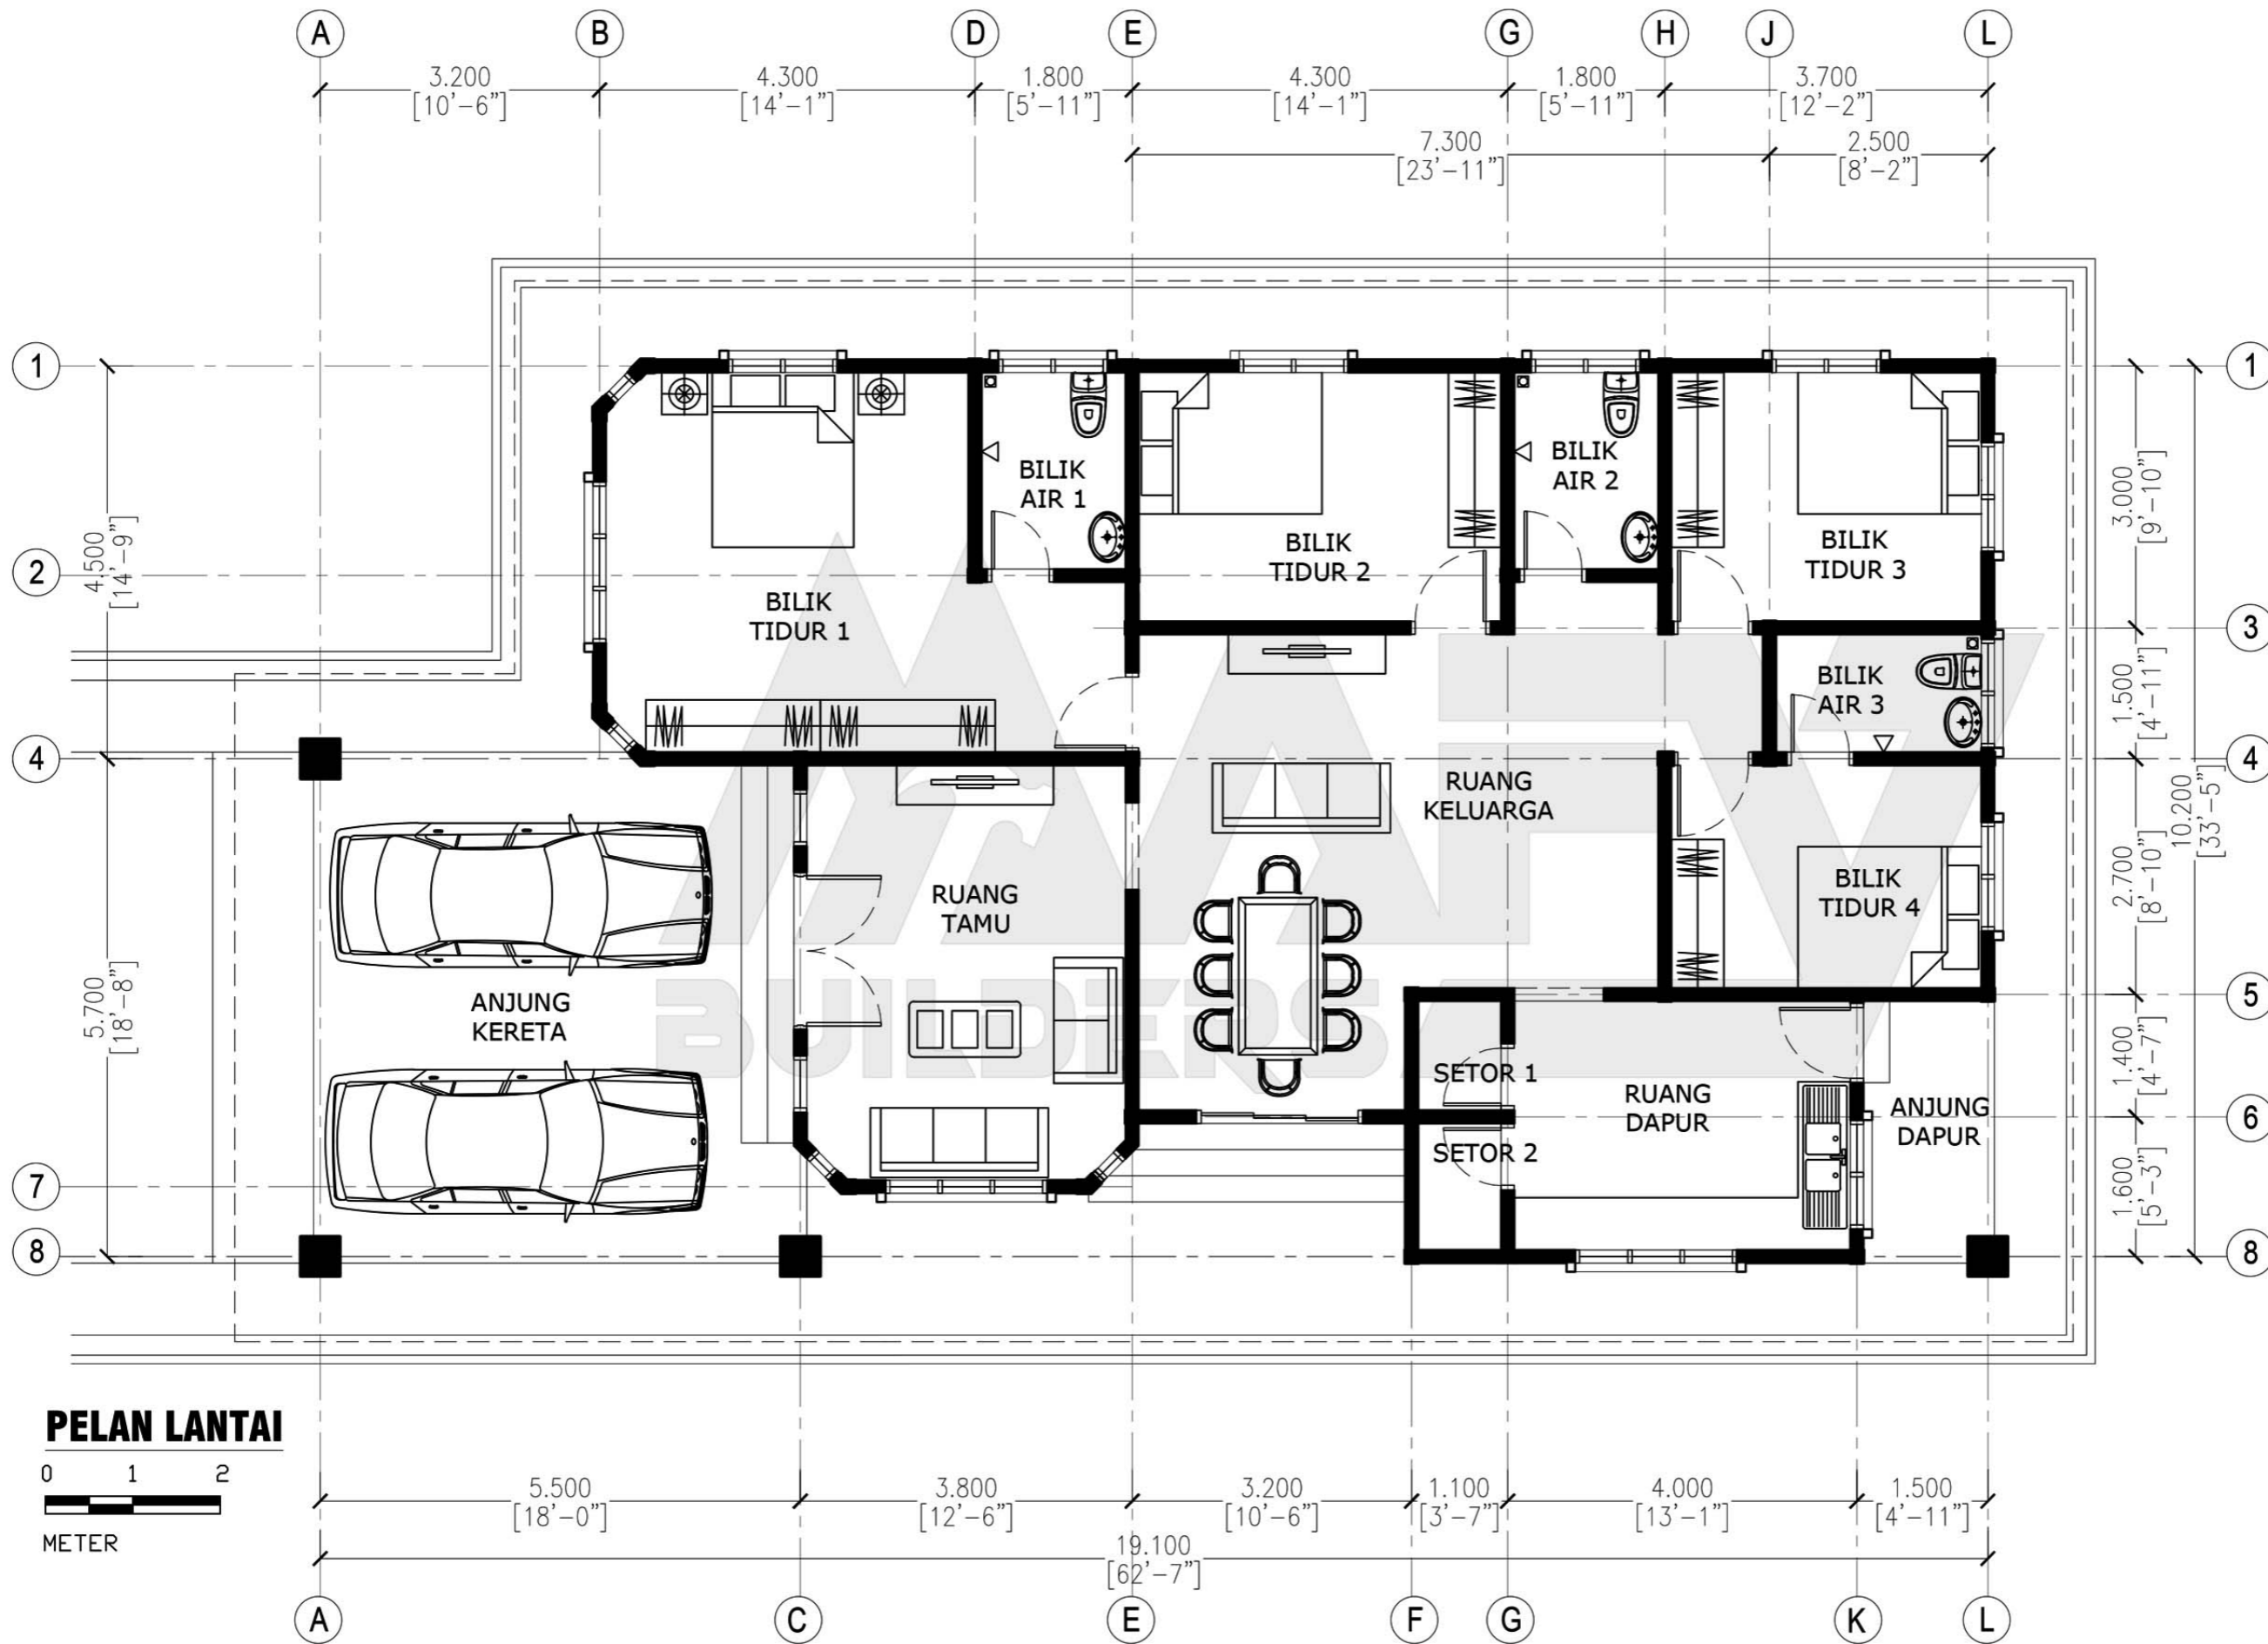

DESIGN C118
 Banglo Setingkat 4 bilik/3 bilik air
 1654kaki persegi

BUILDERS

DESIGN C119
Banglo Setingkat 4 bilik/3 bilik air
1848kaki persegi

PELAN LANTAI

Luas Ruang Berdinding- 135.90 METER PERSEGI/1463 KAKI PERSEGI
 Luas Anjung Berbumbung- 35.80 METER PERSEGI/385 KAKI PERSEGI