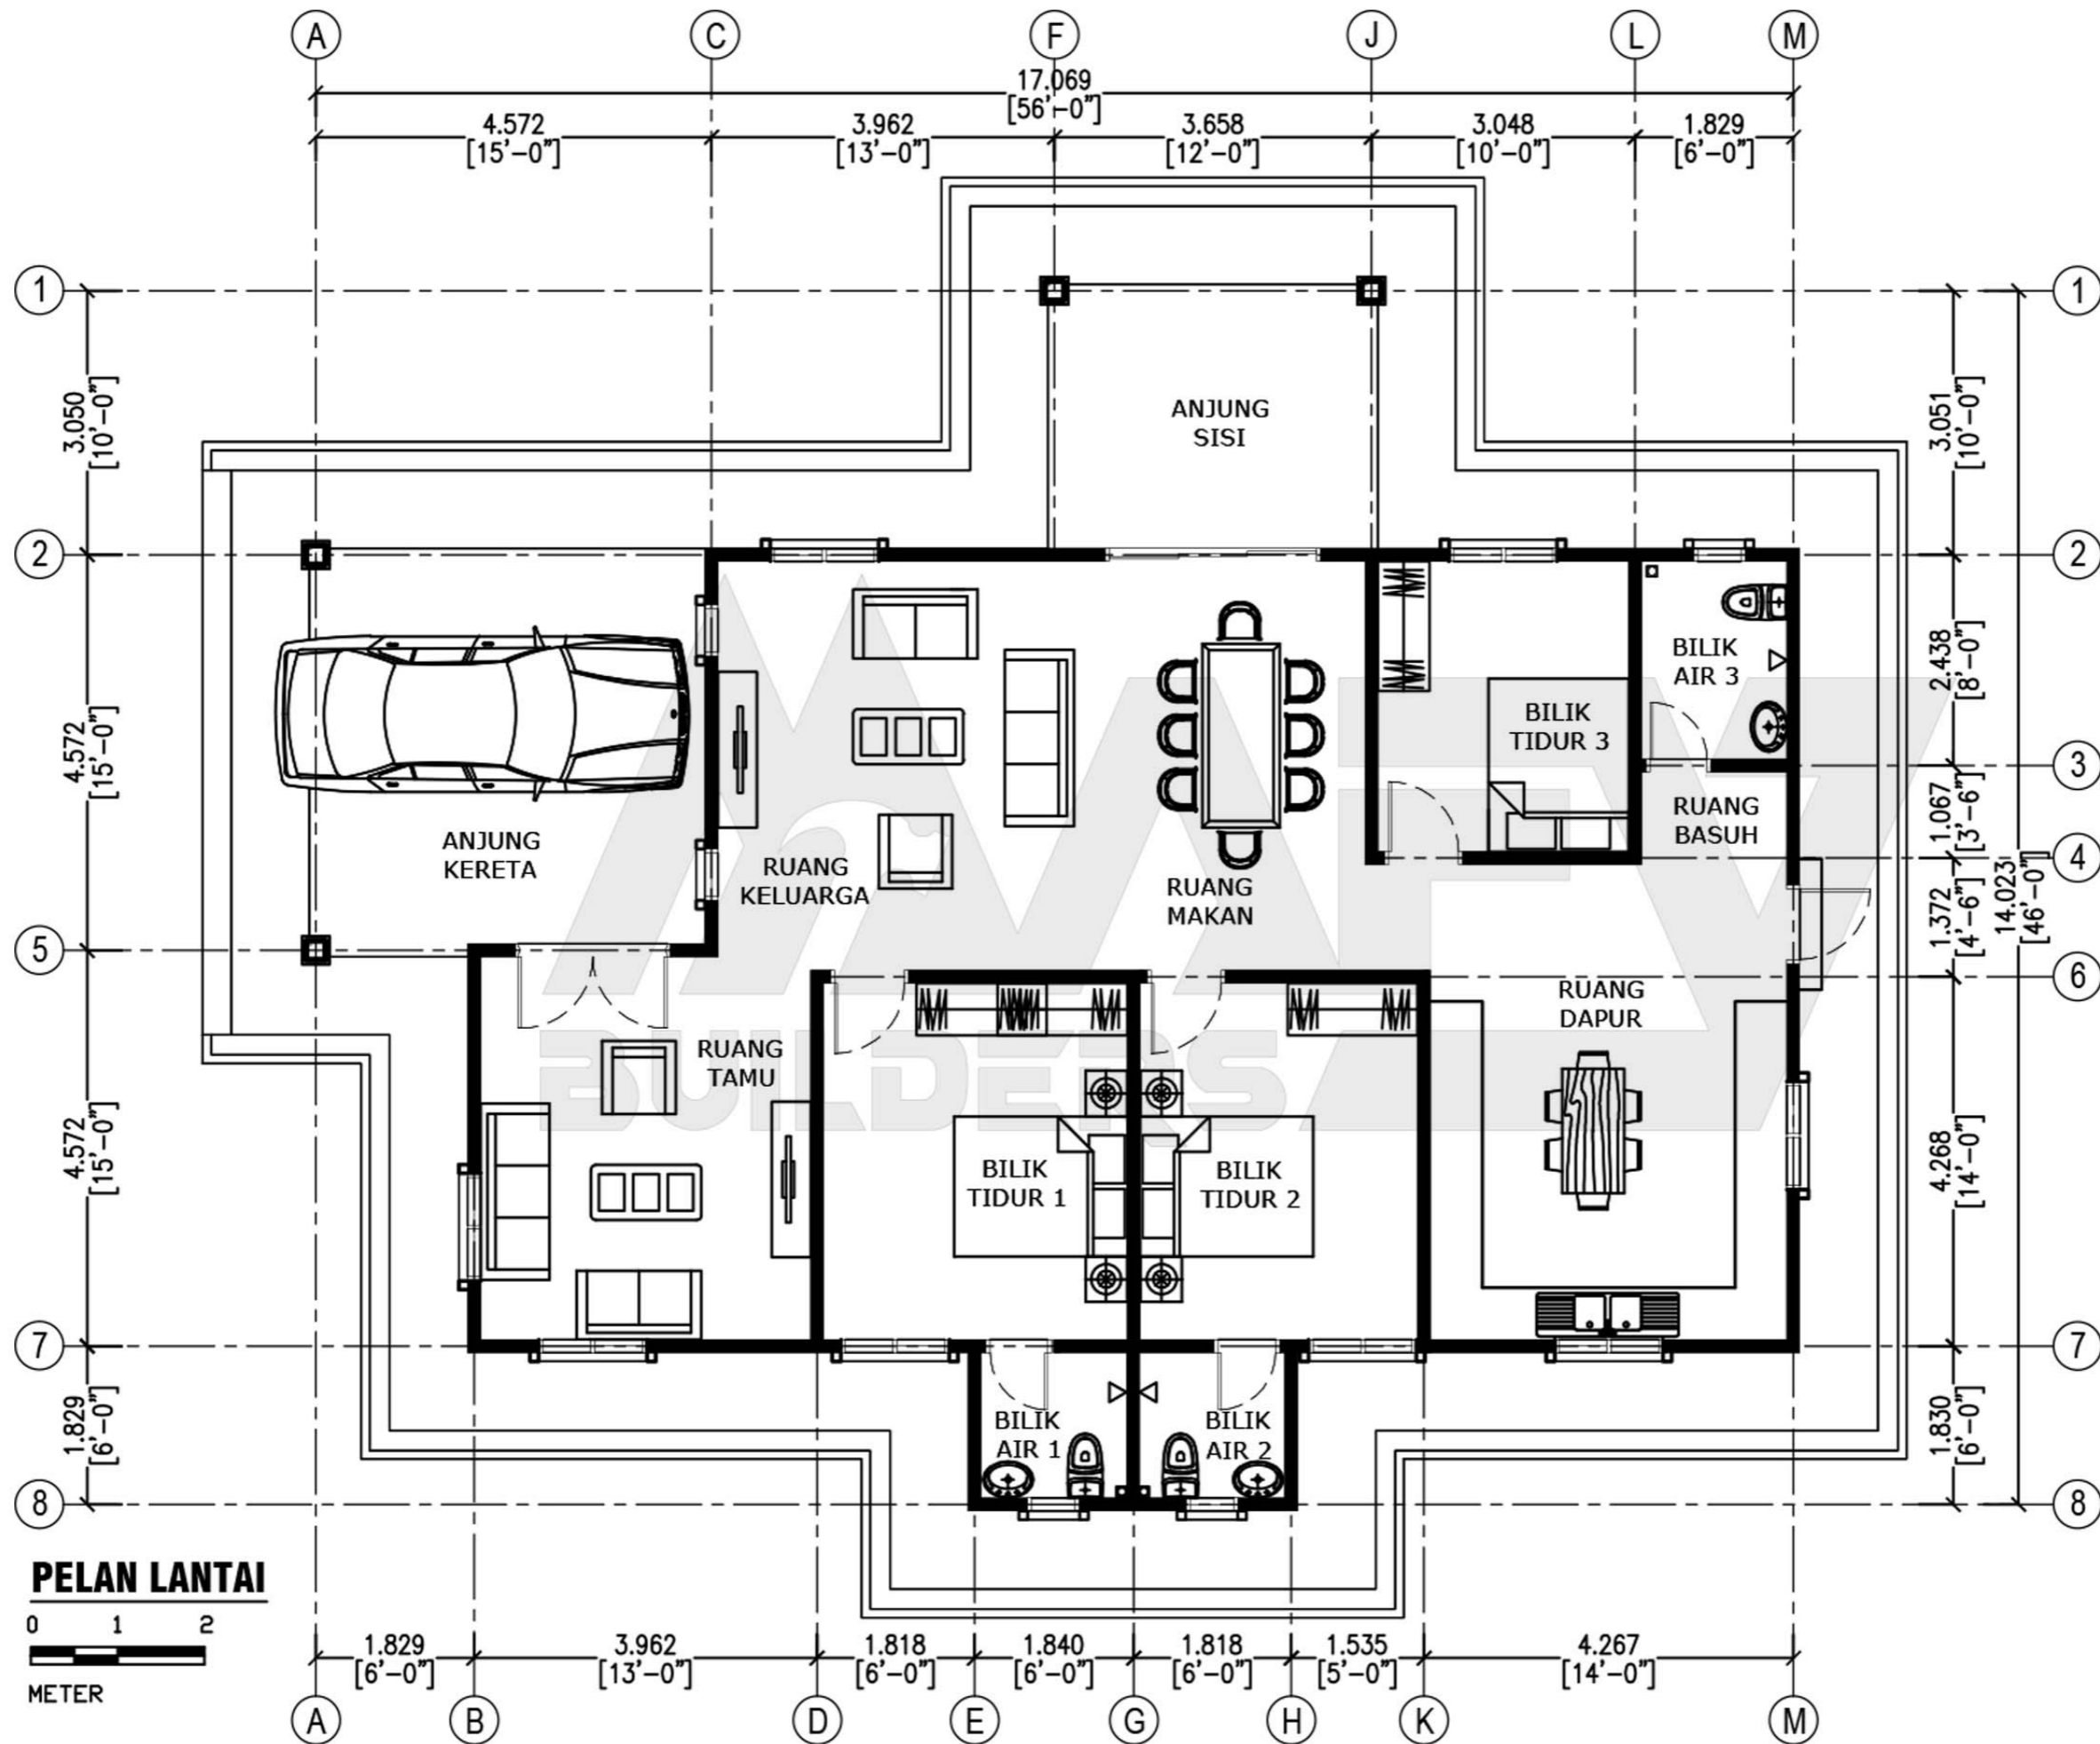

DESIGN C116
Banglo Setingkat 3 bilik/3 bilik air
1782kaki persegi

Luas Ruang Berdinding- 133.46 METER PERSEGI/1437 KAKI PERSEGI
Luas Anjung Berbumbung- 33.10 METER PERSEGI/345 KAKI PERSEGI

DESIGN C116
Banglo Setingkat 3 bilik/3 bilik air
1782kaki persegi