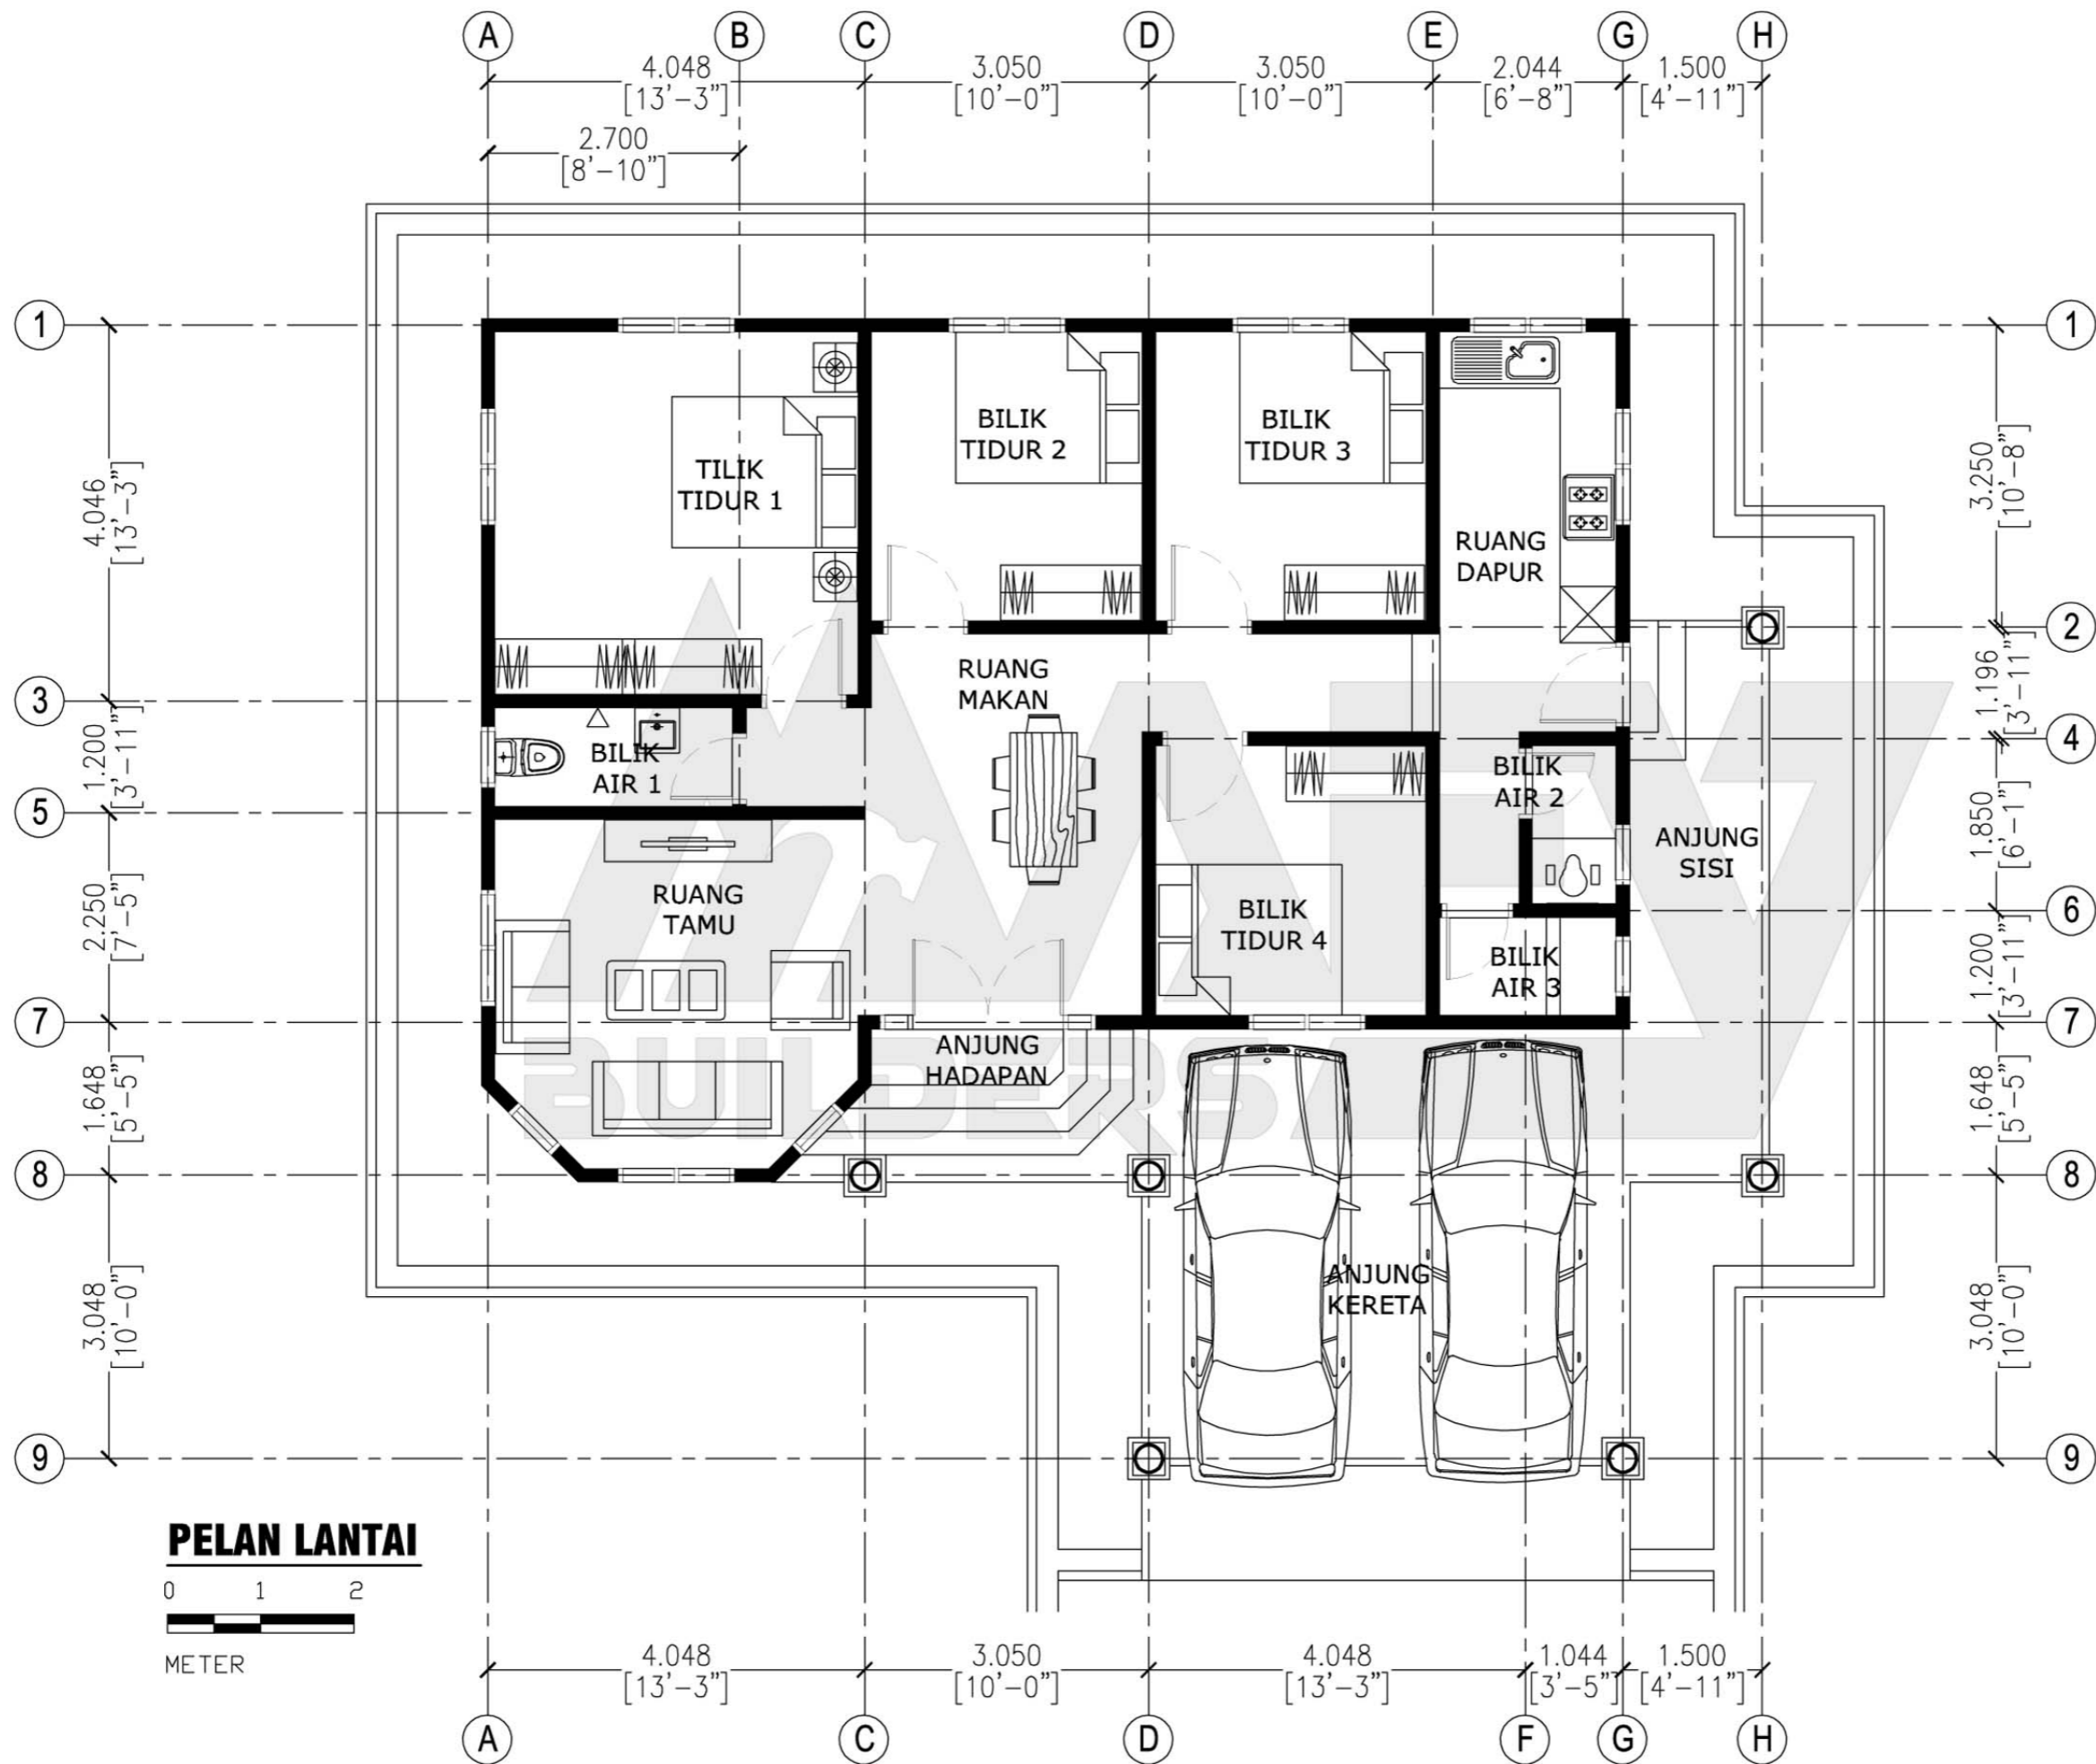

DESIGN C120
Banglo Setingkat 4 bilik/3 bilik air
1457kaki persegi

Luas Ruang Berdinding- 97.03 METER PERSEGI/1045 KAKI PERSEGI
Luas Anjung Berbumbung- 38.29 METER PERSEGI/412 KAKI PERSEGI

DESIGN C120
Banglo Setingkat 4 bilik/3 bilik air
1457kaki persegi