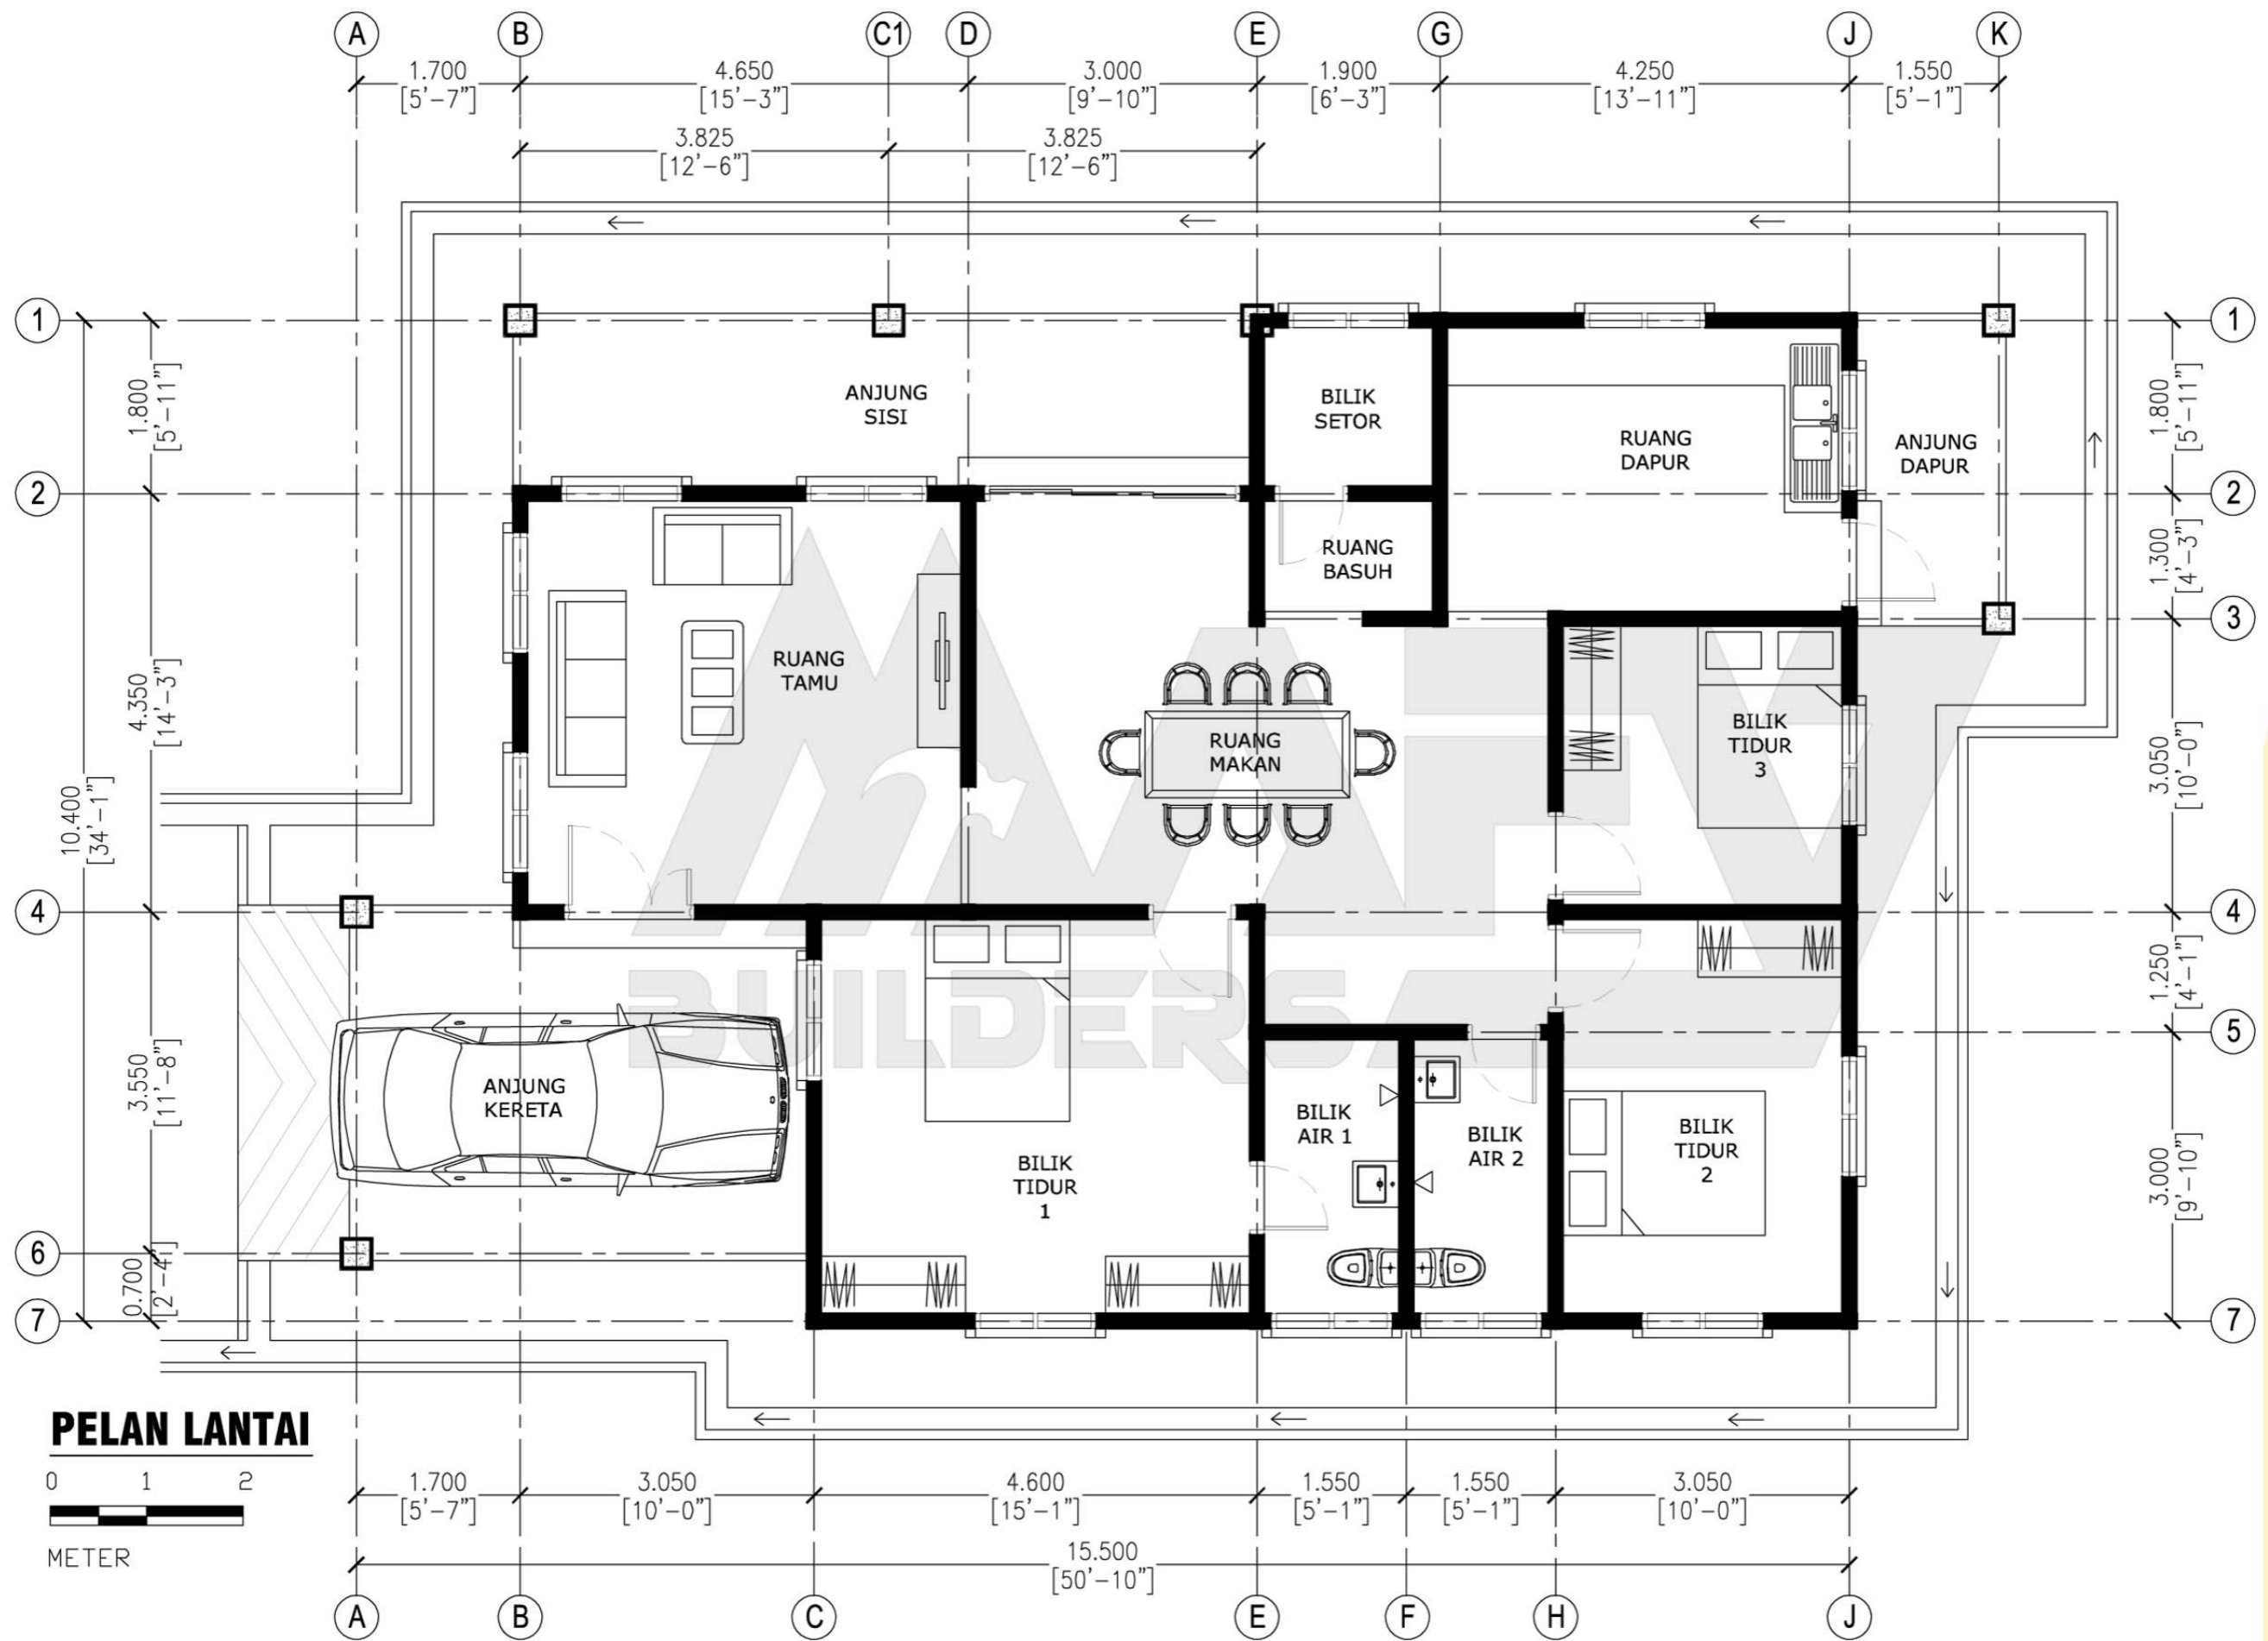

DESIGN C114
Banglo Setingkat 3 bilik/2 bilik air
1638kaki persegi

Luas Ruang Berdinding- **116.77 METER PERSEGI/1257 KAKI PERSEGI**
Luas Anjung Berbumbung- **35.43 METER PERSEGI/381 KAKI PERSEGI**

DESIGN C114
Banglo Setingkat 3 bilik/2 bilik air
1638kaki persegi