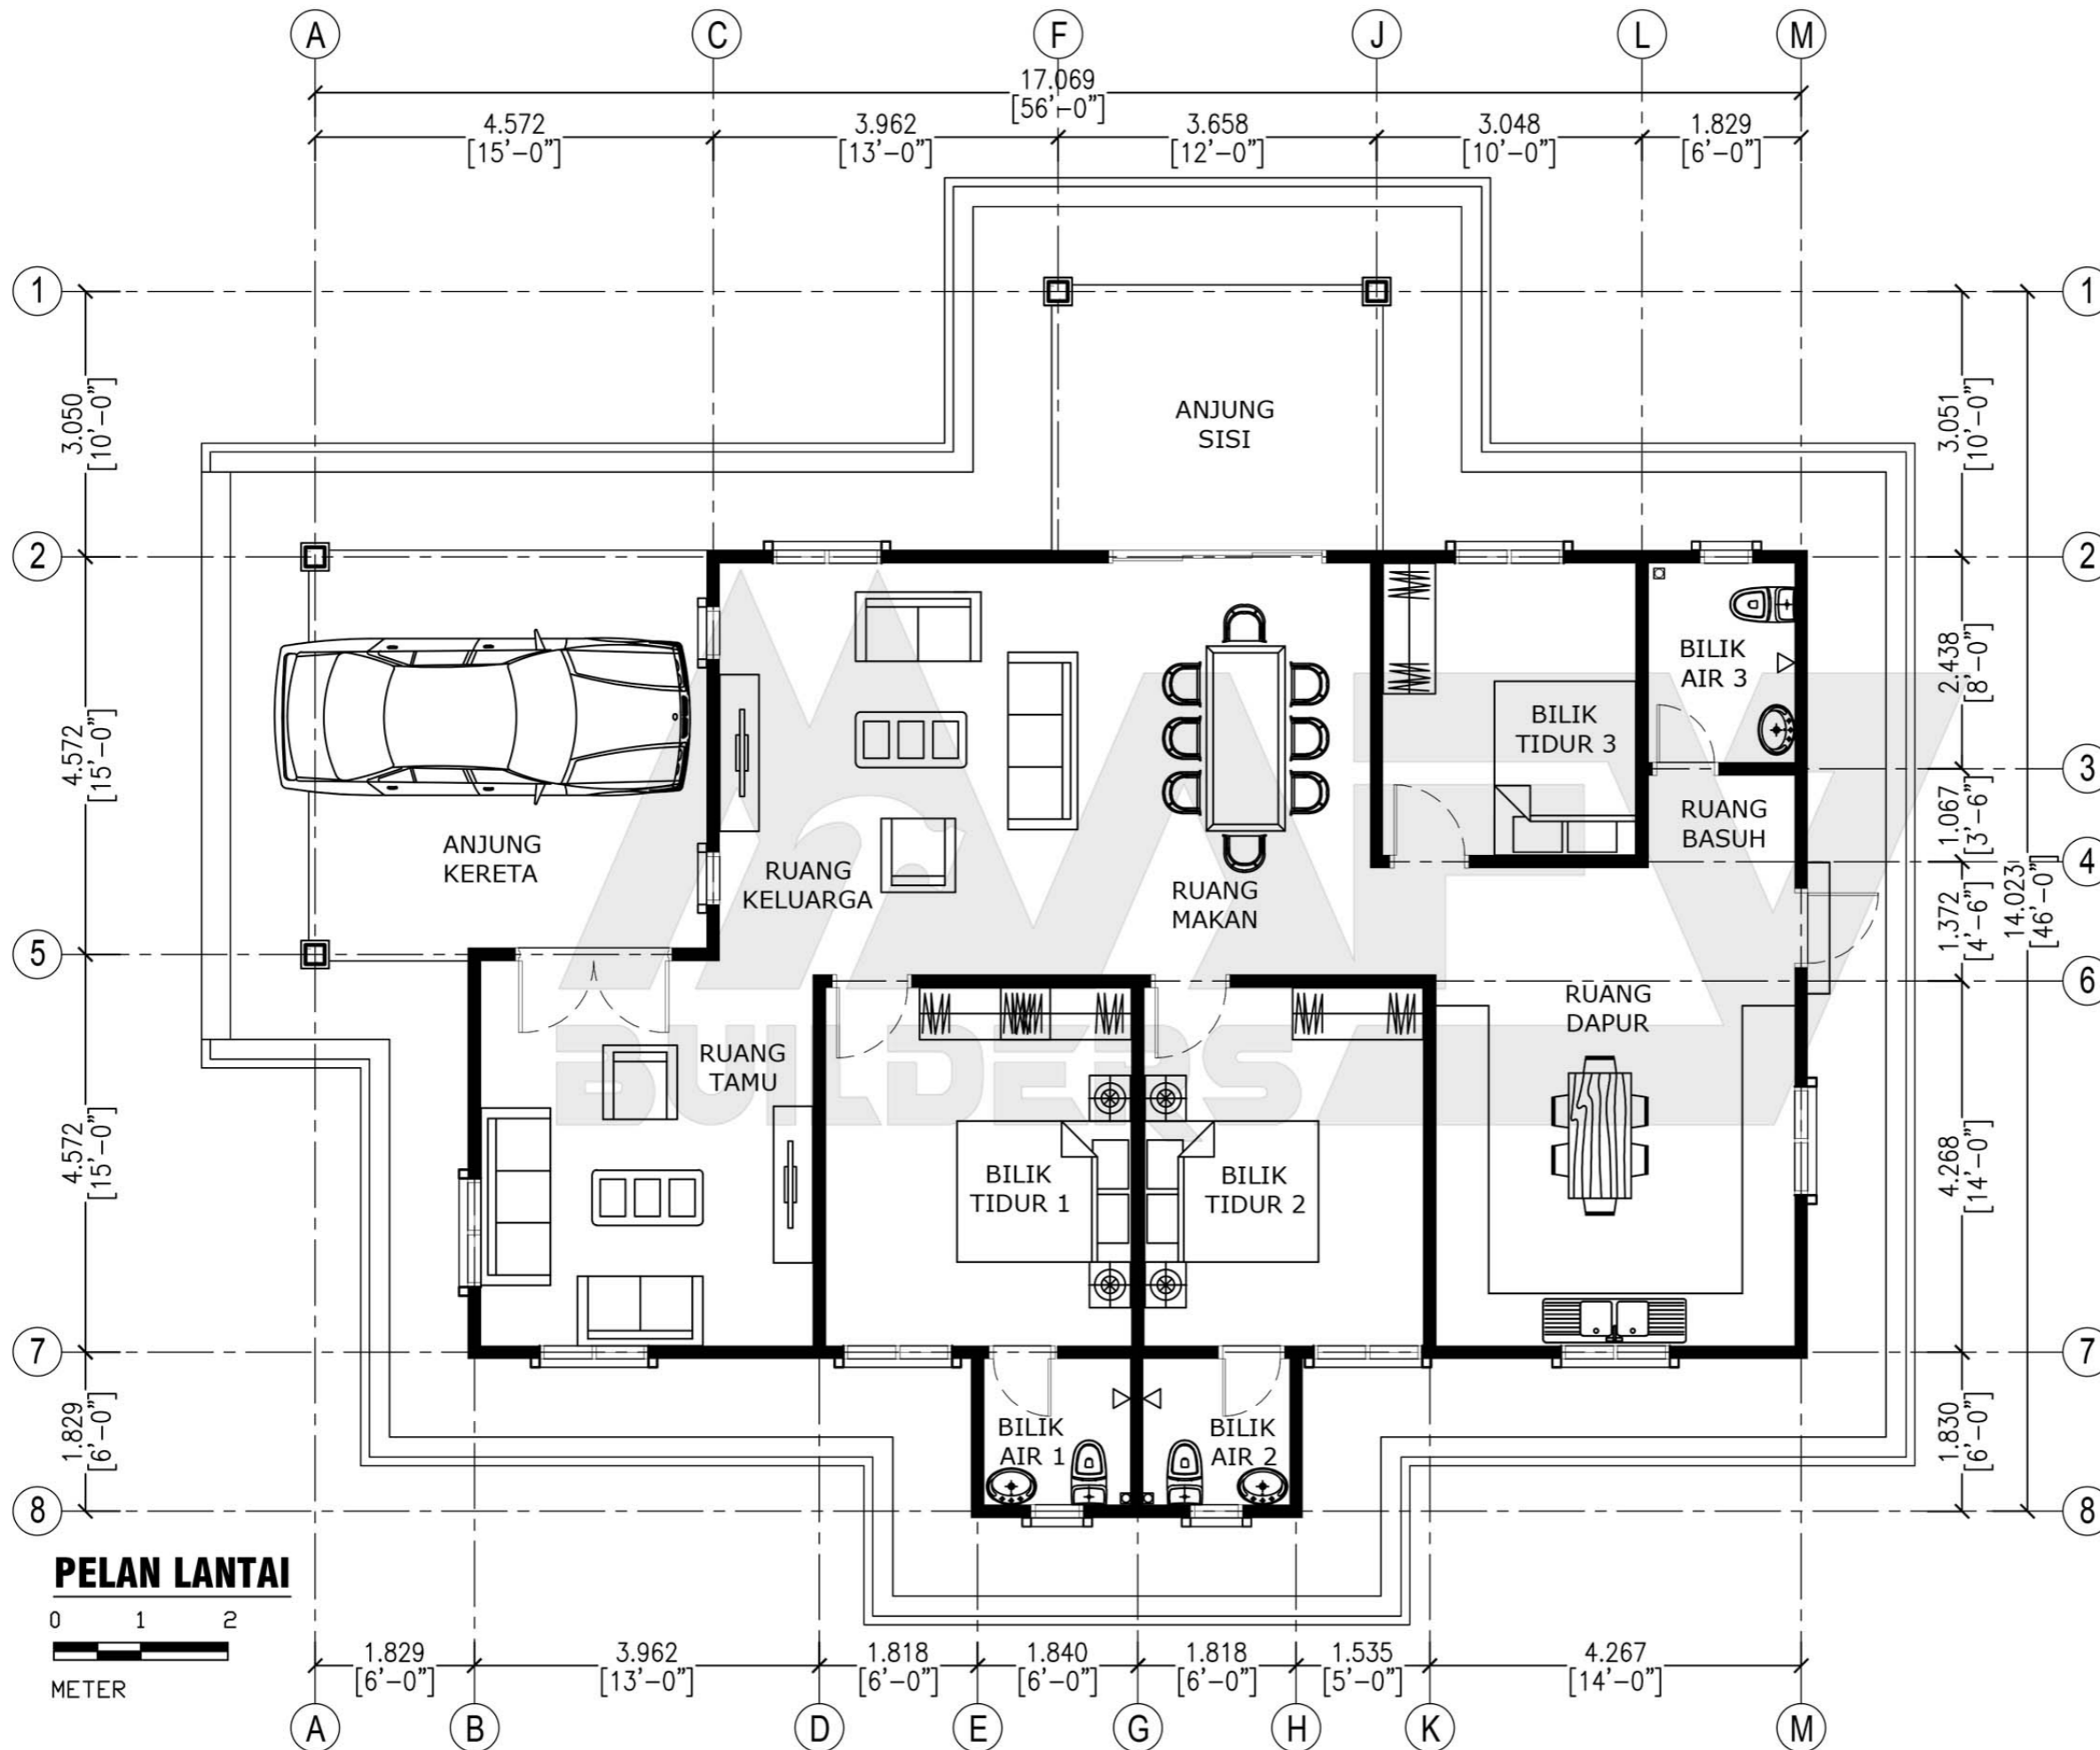

DESIGN C129
 Banglo Setingkat 3 bilik/3 bilik air
 1782kaki persegi

BUILDERS

DESIGN C130
Banglo Setingkat - 3 bilik/3 bilik air
1782kaki persegi

Luas Ruang Berdinding- 133.46 METER PERSEGI/1437 KAKI PERSEGI
 Luas Anjung Berbumbung- 33.10 METER PERSEGI/345 KAKI PERSEGI