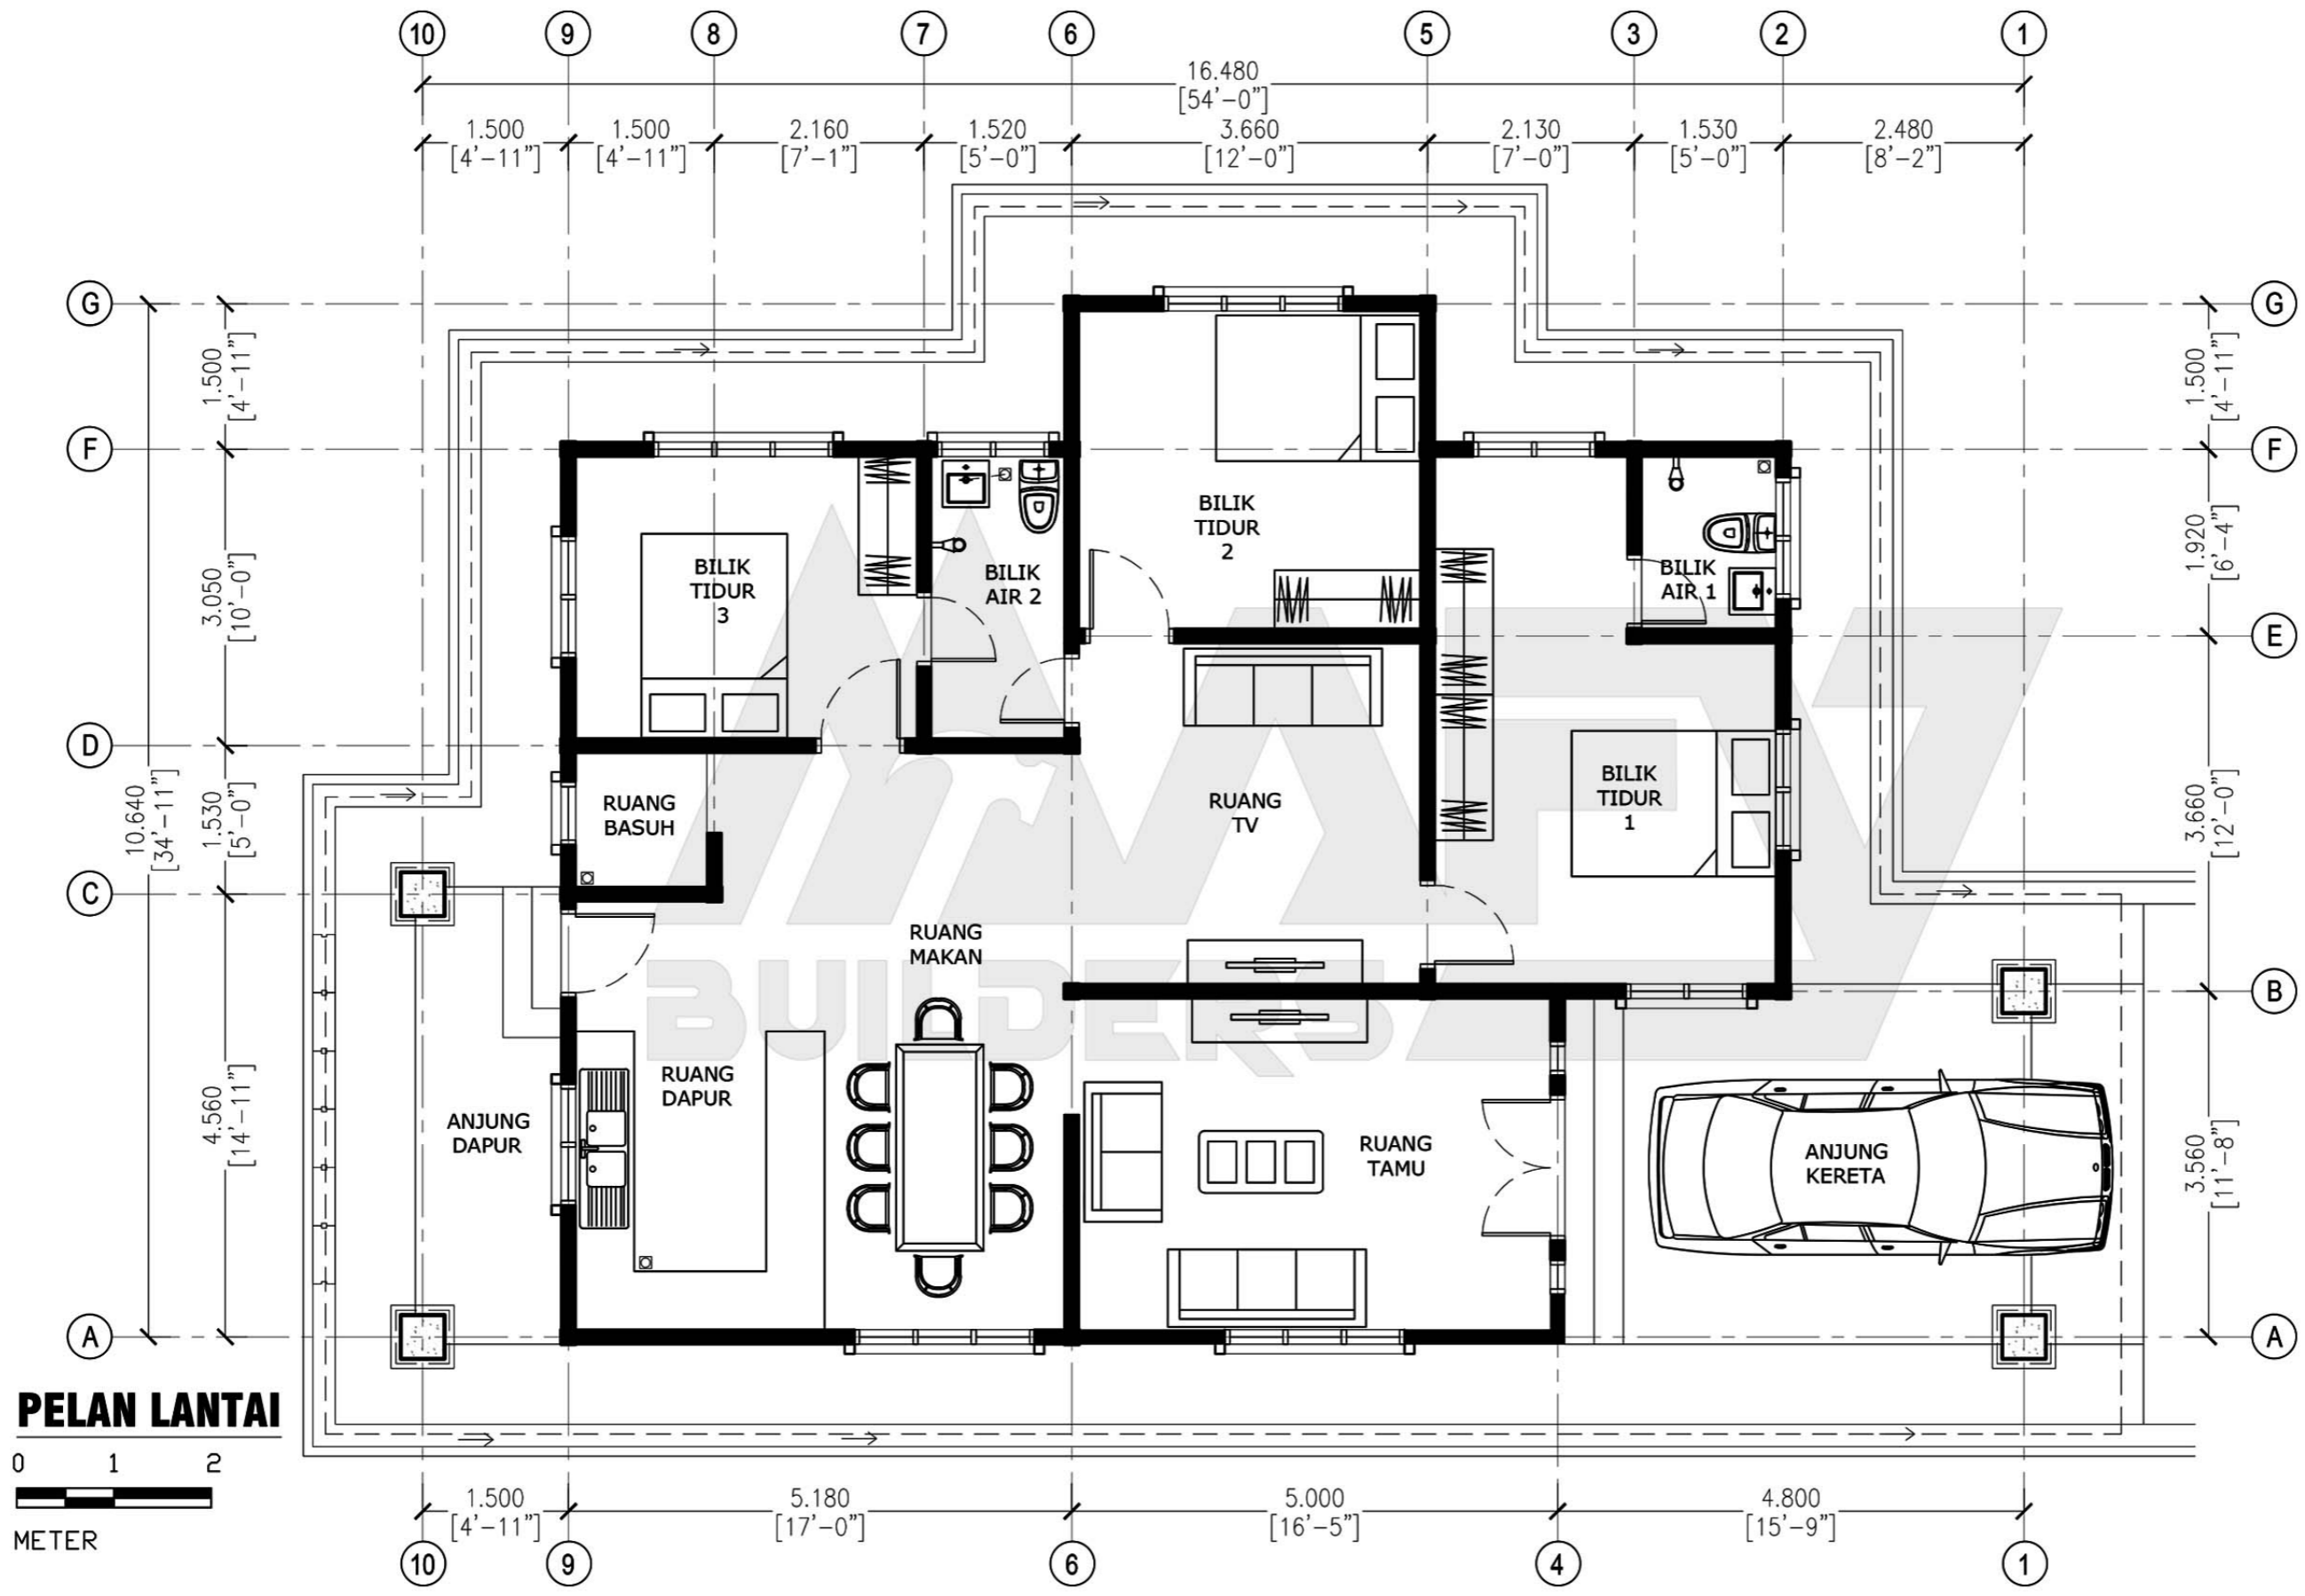

PORTFOLIO DESIGN RUMAH
(VOLUME 4)

PORTFOLIO DESIGN RUMAH

VOLUME 4
BANGLO SETINGKAT 1401-2000 KAKI PERSEGI

DESIGN C101
Banglo Setingkat 4 bilik/3 bilik air
1999kaki persegi

Luas Ruang Berdinding- 145.13 METER PERSEGI/1562 KAKI PERSEGI
 Luas Anjung Berbumbung- 40.61 METER PERSEGI/437 KAKI PERSEGI

DESIGN C101
 Banglo Setingkat 4 bilik/3 bilik air
 1999kaki persegi

DESIGN C102
Banglo Setingkat 3 bilik/2 bilik air
1959kaki persegi

DESIGN C102
 Banglo Setingkat 3 bilik/2 bilik air
 1959kaki persegi

Luas Ruang Berdinding- **163.60 METER PERSEGI/1761 KAKI PERSEGI**
 Luas Anjung Berbumbung- **18.40 METER PERSEGI/198 KAKI PERSEGI**

DESIGN C102
 Banglo Setingkat 3 bilik/2 bilik air
 1959kaki persegi

DESIGN C103
Banglo Setingkat 3 bilik/2 bilik air
1457kaki persegi

Luas Ruang Berdinding- **113.90 METER PERSEGI/1226 KAKI PERSEGI**
 Luas Anjung Berbumbung- **21.50 METER PERSEGI/231 KAKI PERSEGI**

DESIGN C103
 Banglo Setingkat 3 bilik/2 bilik air
 1457kaki persegi

DESIGN C104
Banglo Setingkat 3 bilik/2 bilik air
1538kaki persegi

Luas Ruang Berdinding- 121.40 METER PERSEGI/1307 KAKI PERSEGI
 Luas Anjung Berbumbung- 21.50 METER PERSEGI/231 KAKI PERSEGI