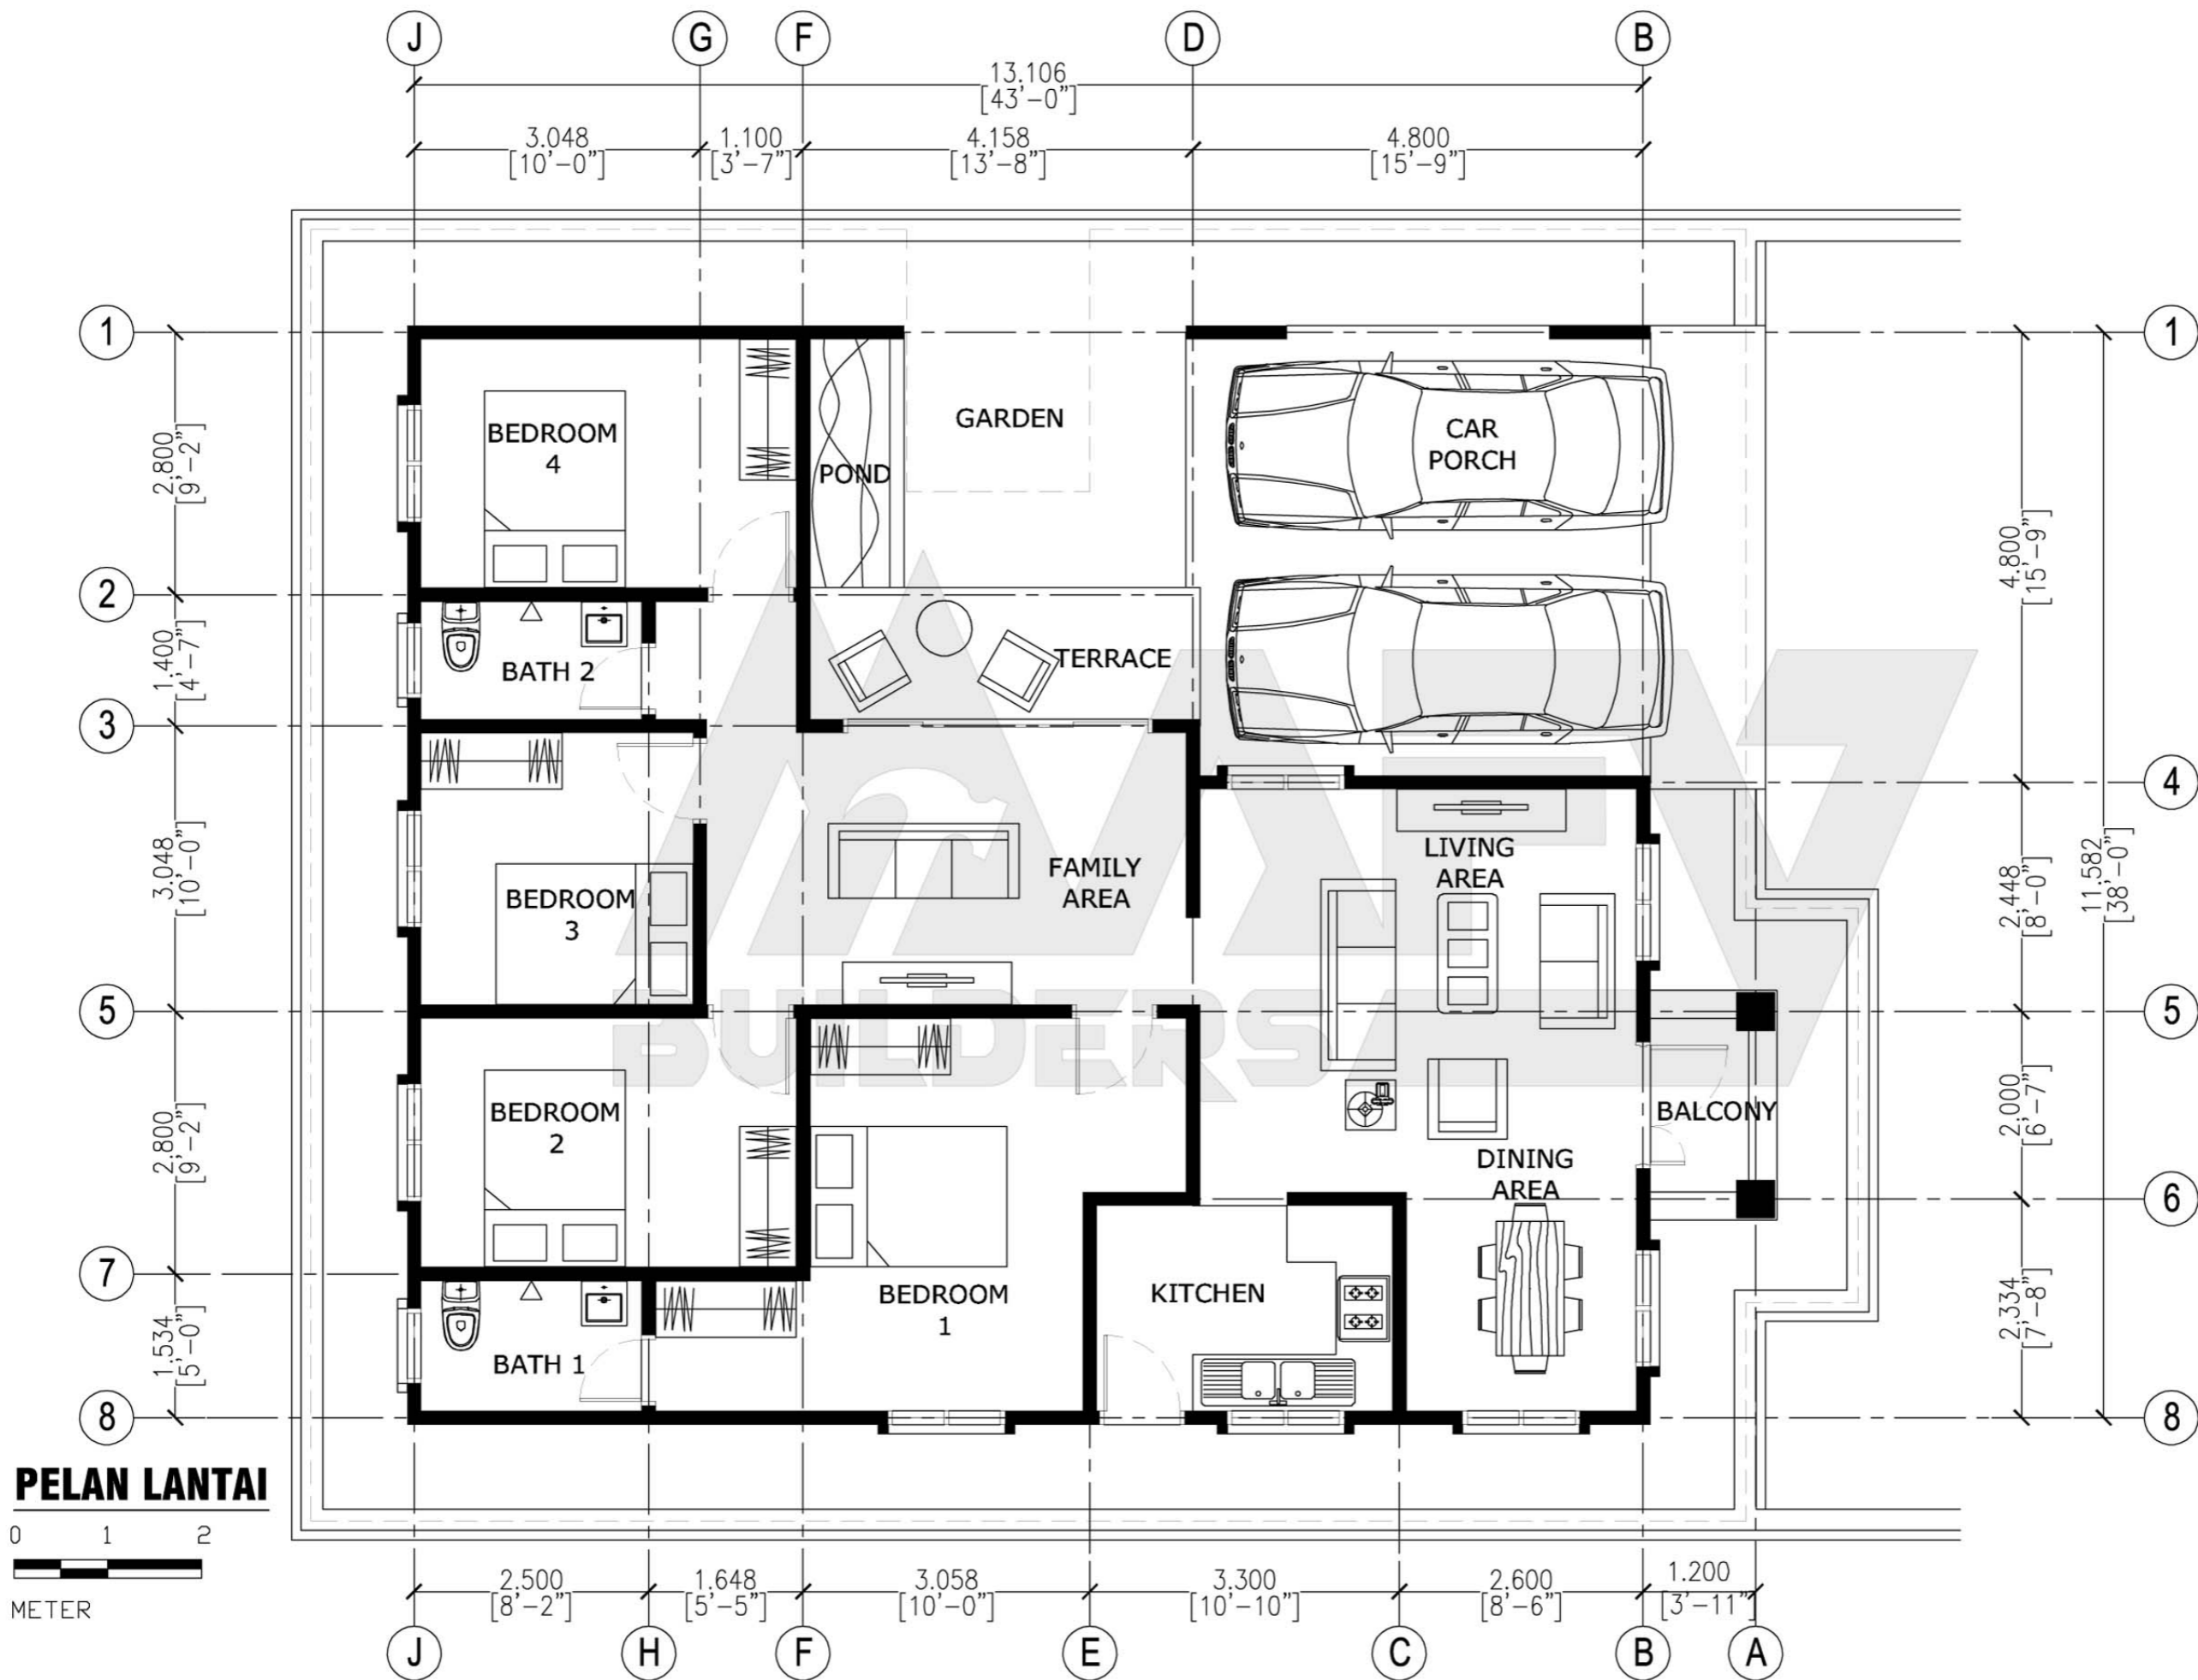

DESIGN C123
 Banglo Setingkat 3 bilik/2 bilik air
 1560kaki persegi

BUILDERS

DESIGN C124
Banglo Setingkat 4 bilik/2 bilik air
1534kaki persegi

Luas Ruang Berdinding- 111.29 METER PERSEGI/1198 KAKI PERSEGI
 Luas Anjung Berbumbung- 31.26 METER PERSEGI/336 KAKI PERSEGI