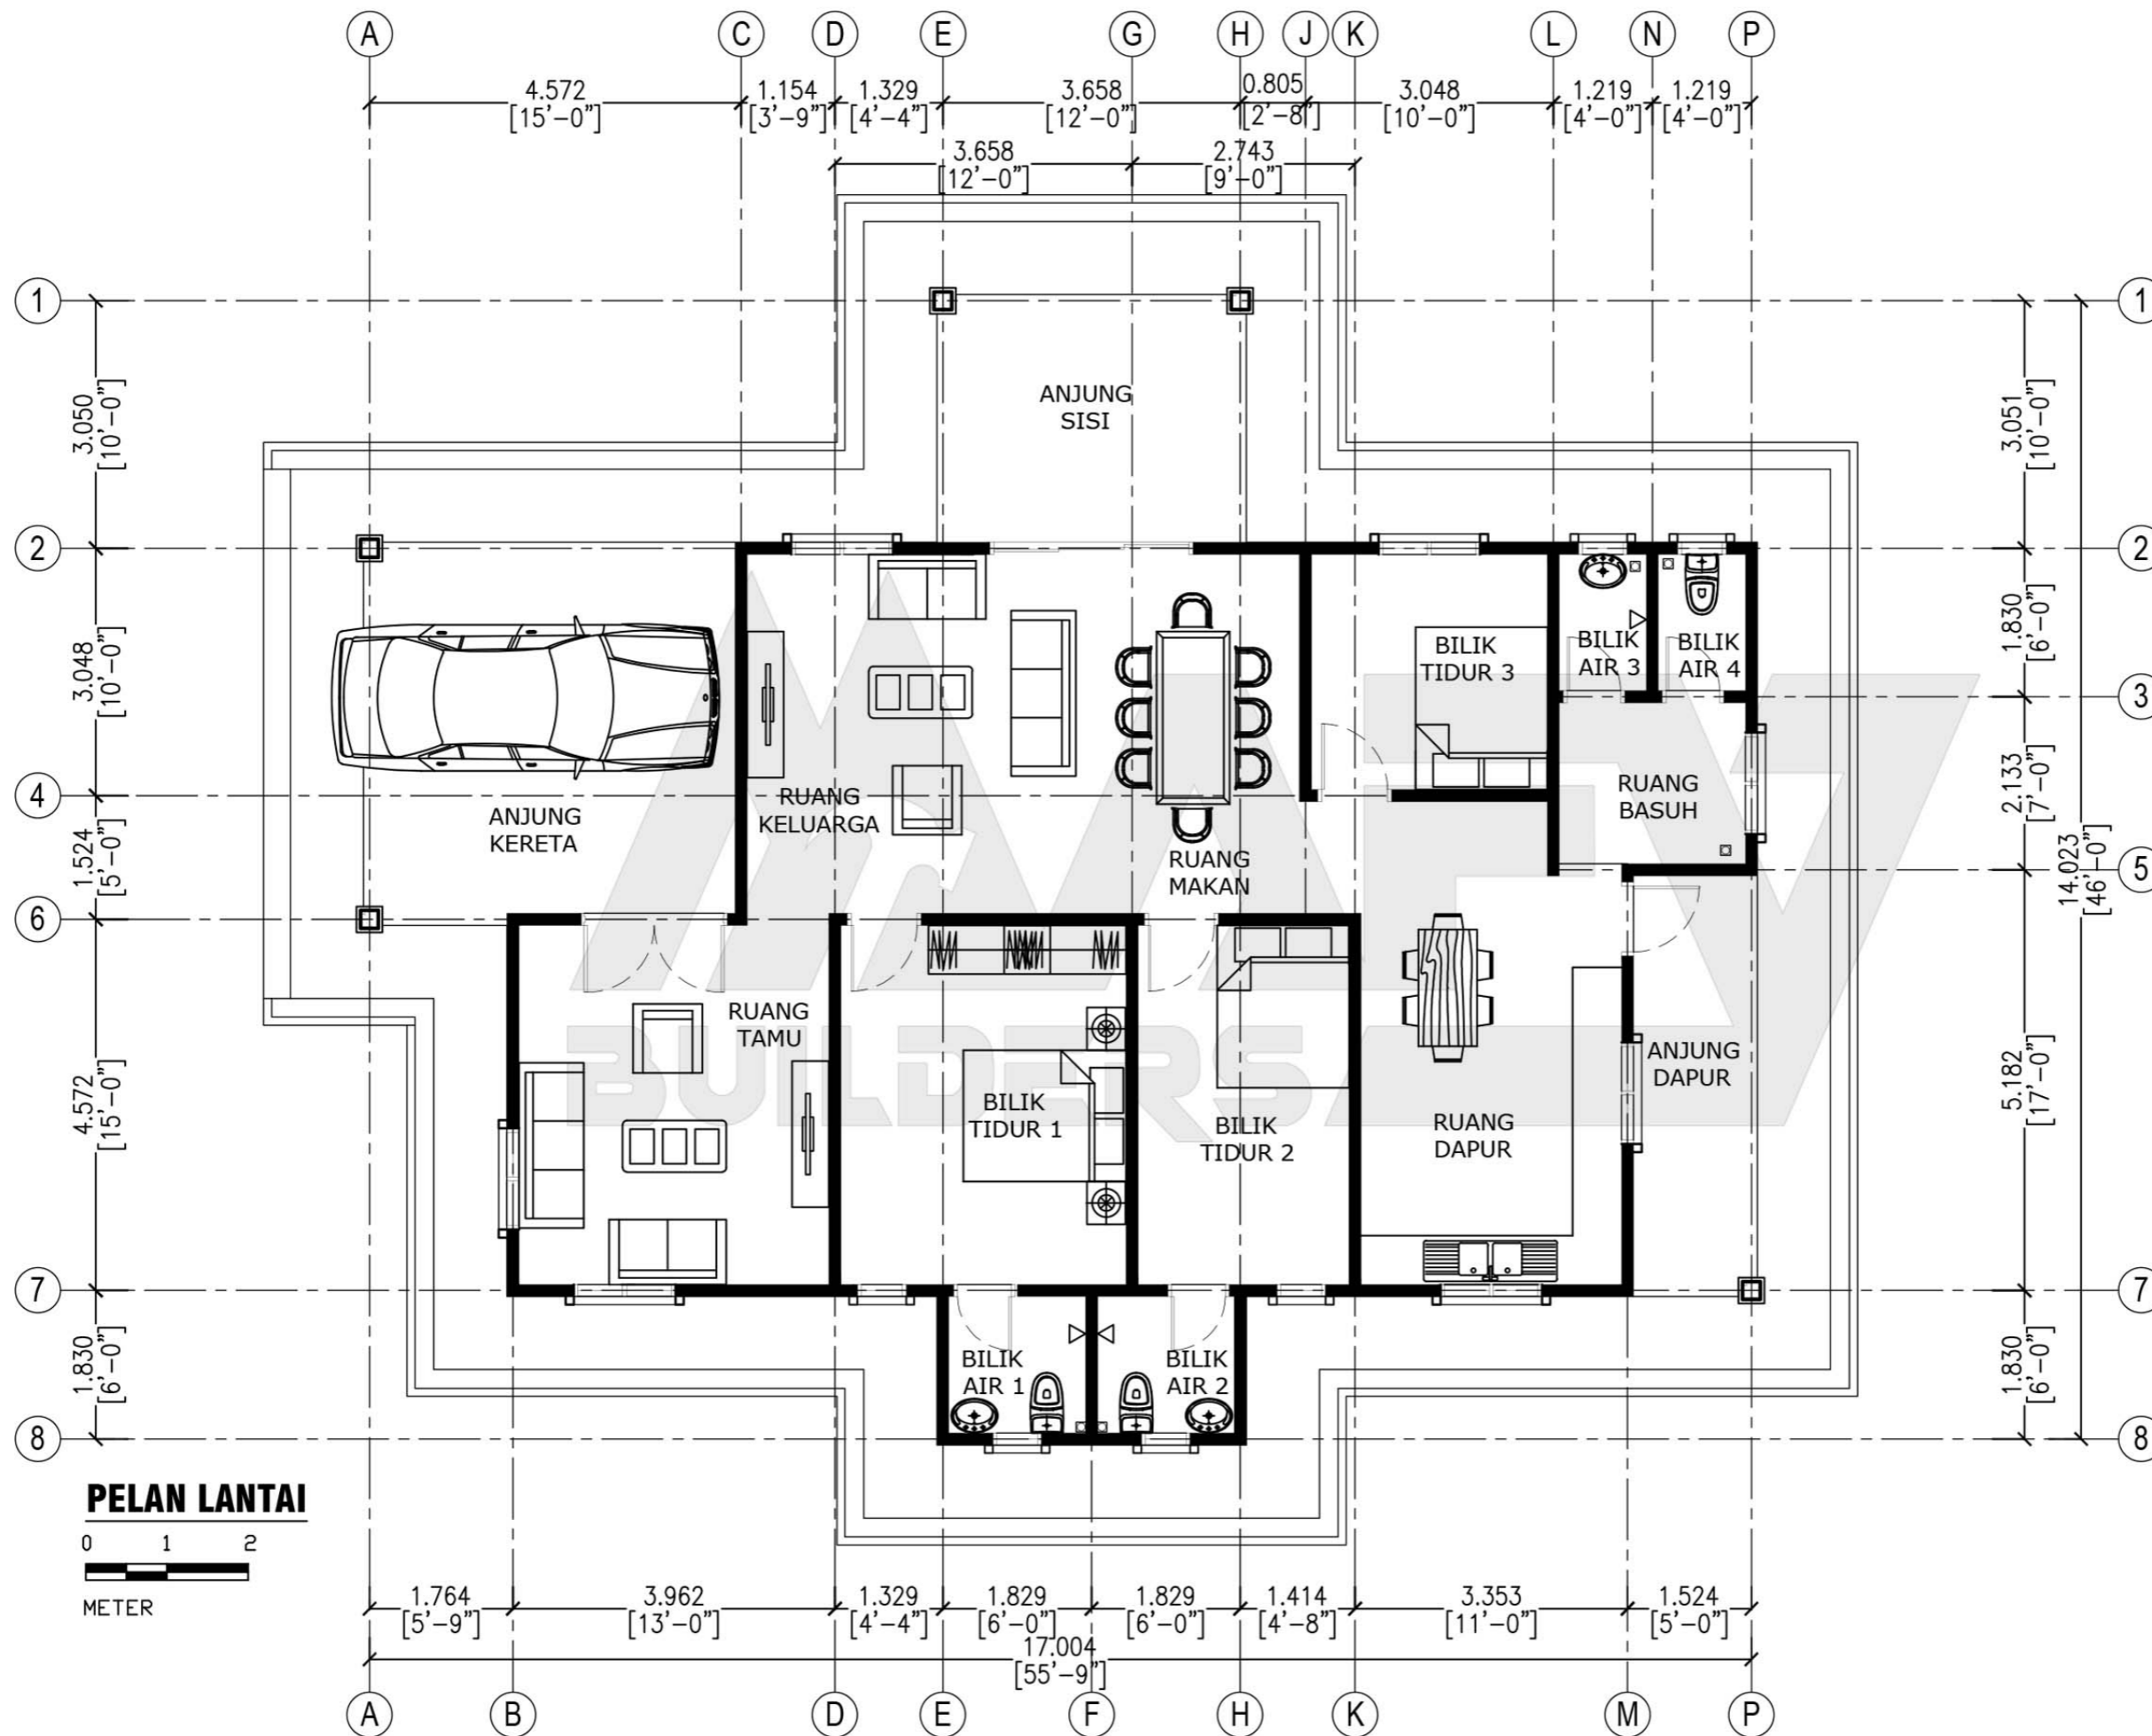

DESIGN C128
Banglo Setingkat 3 bilik/4 bilik air
1779kaki persegi

Luas Ruang Berdinding- 125.31 METER PERSEGI/1349 KAKI PERSEGI
Luas Anjung Berbumbung- 39.96 METER PERSEGI/430 KAKI PERSEGI

DESIGN C128
Banglo Setingkat 3 bilik/4 bilik air
1779kaki persegi