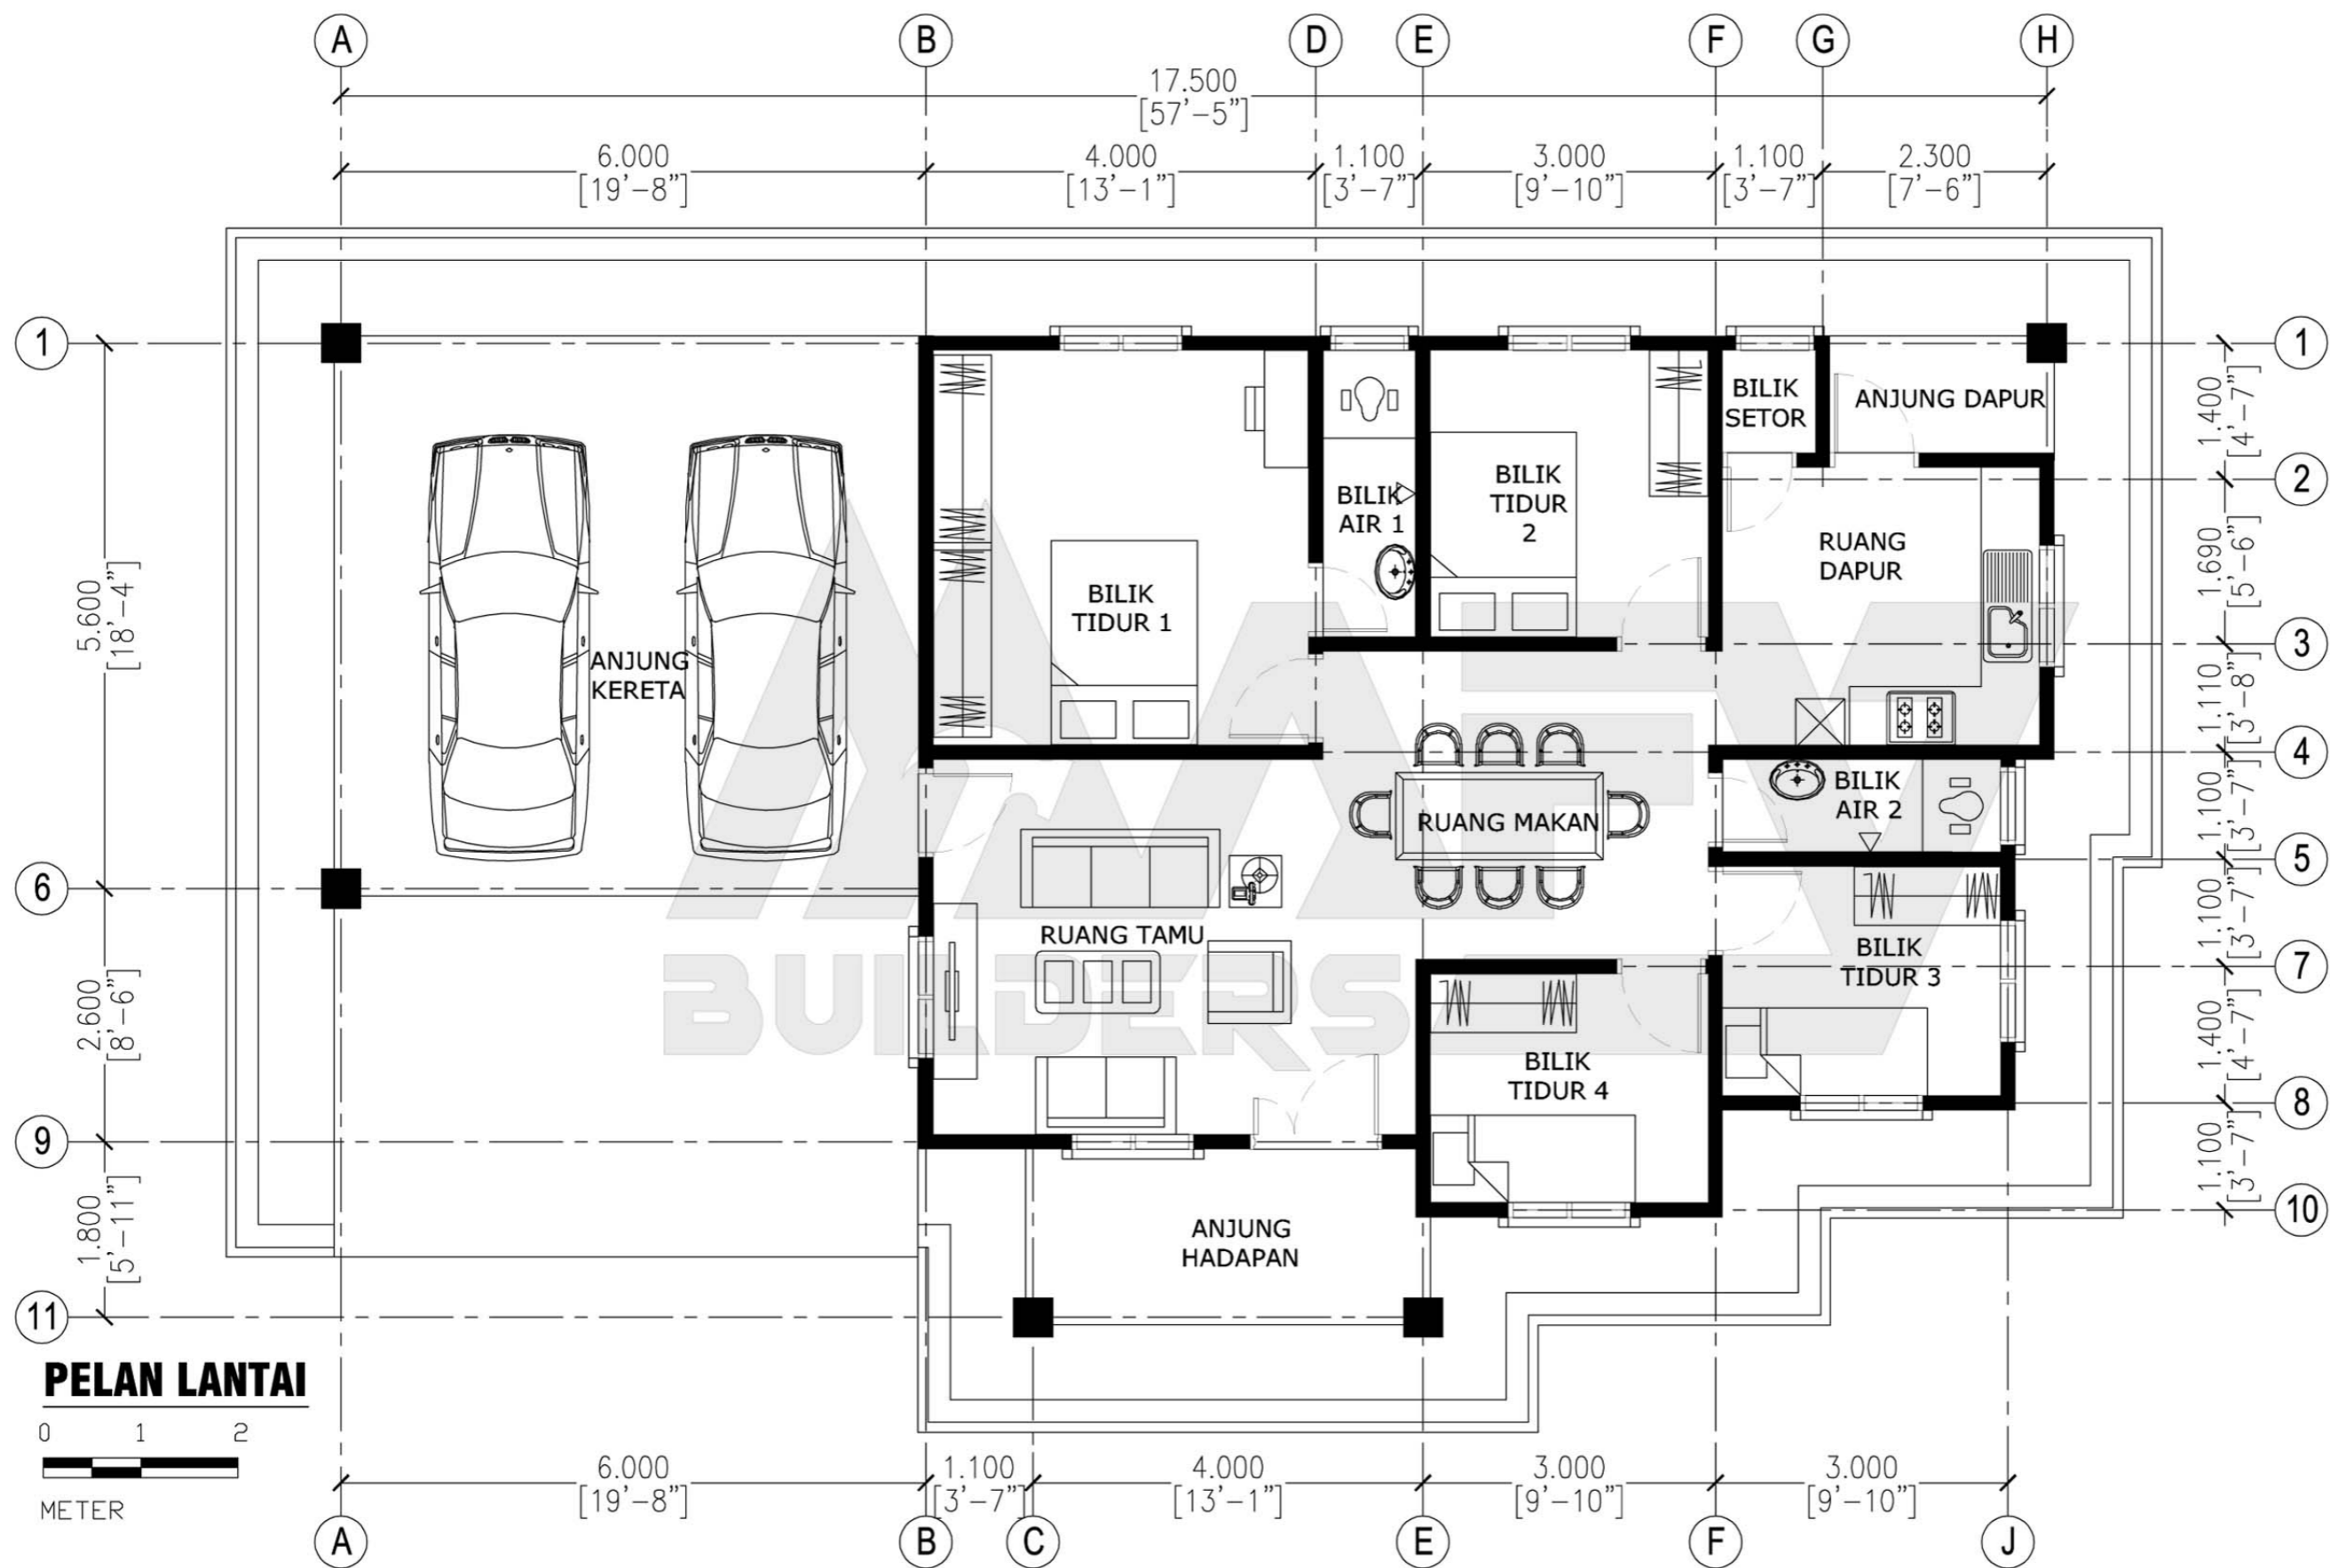

DESIGN C124
 Banglo Setingkat 4 bilik/2 bilik air
 1534kaki persegi

DESIGN C126
Banglo Setingkat 4 bilik/2 bilik air
1447kaki persegi

Luas Ruang Berdinding- **90.38 METER PERSEGI/973 KAKI PERSEGI**
 Luas Anjung Berbumbung- **44.02 METER PERSEGI/474 KAKI PERSEGI**