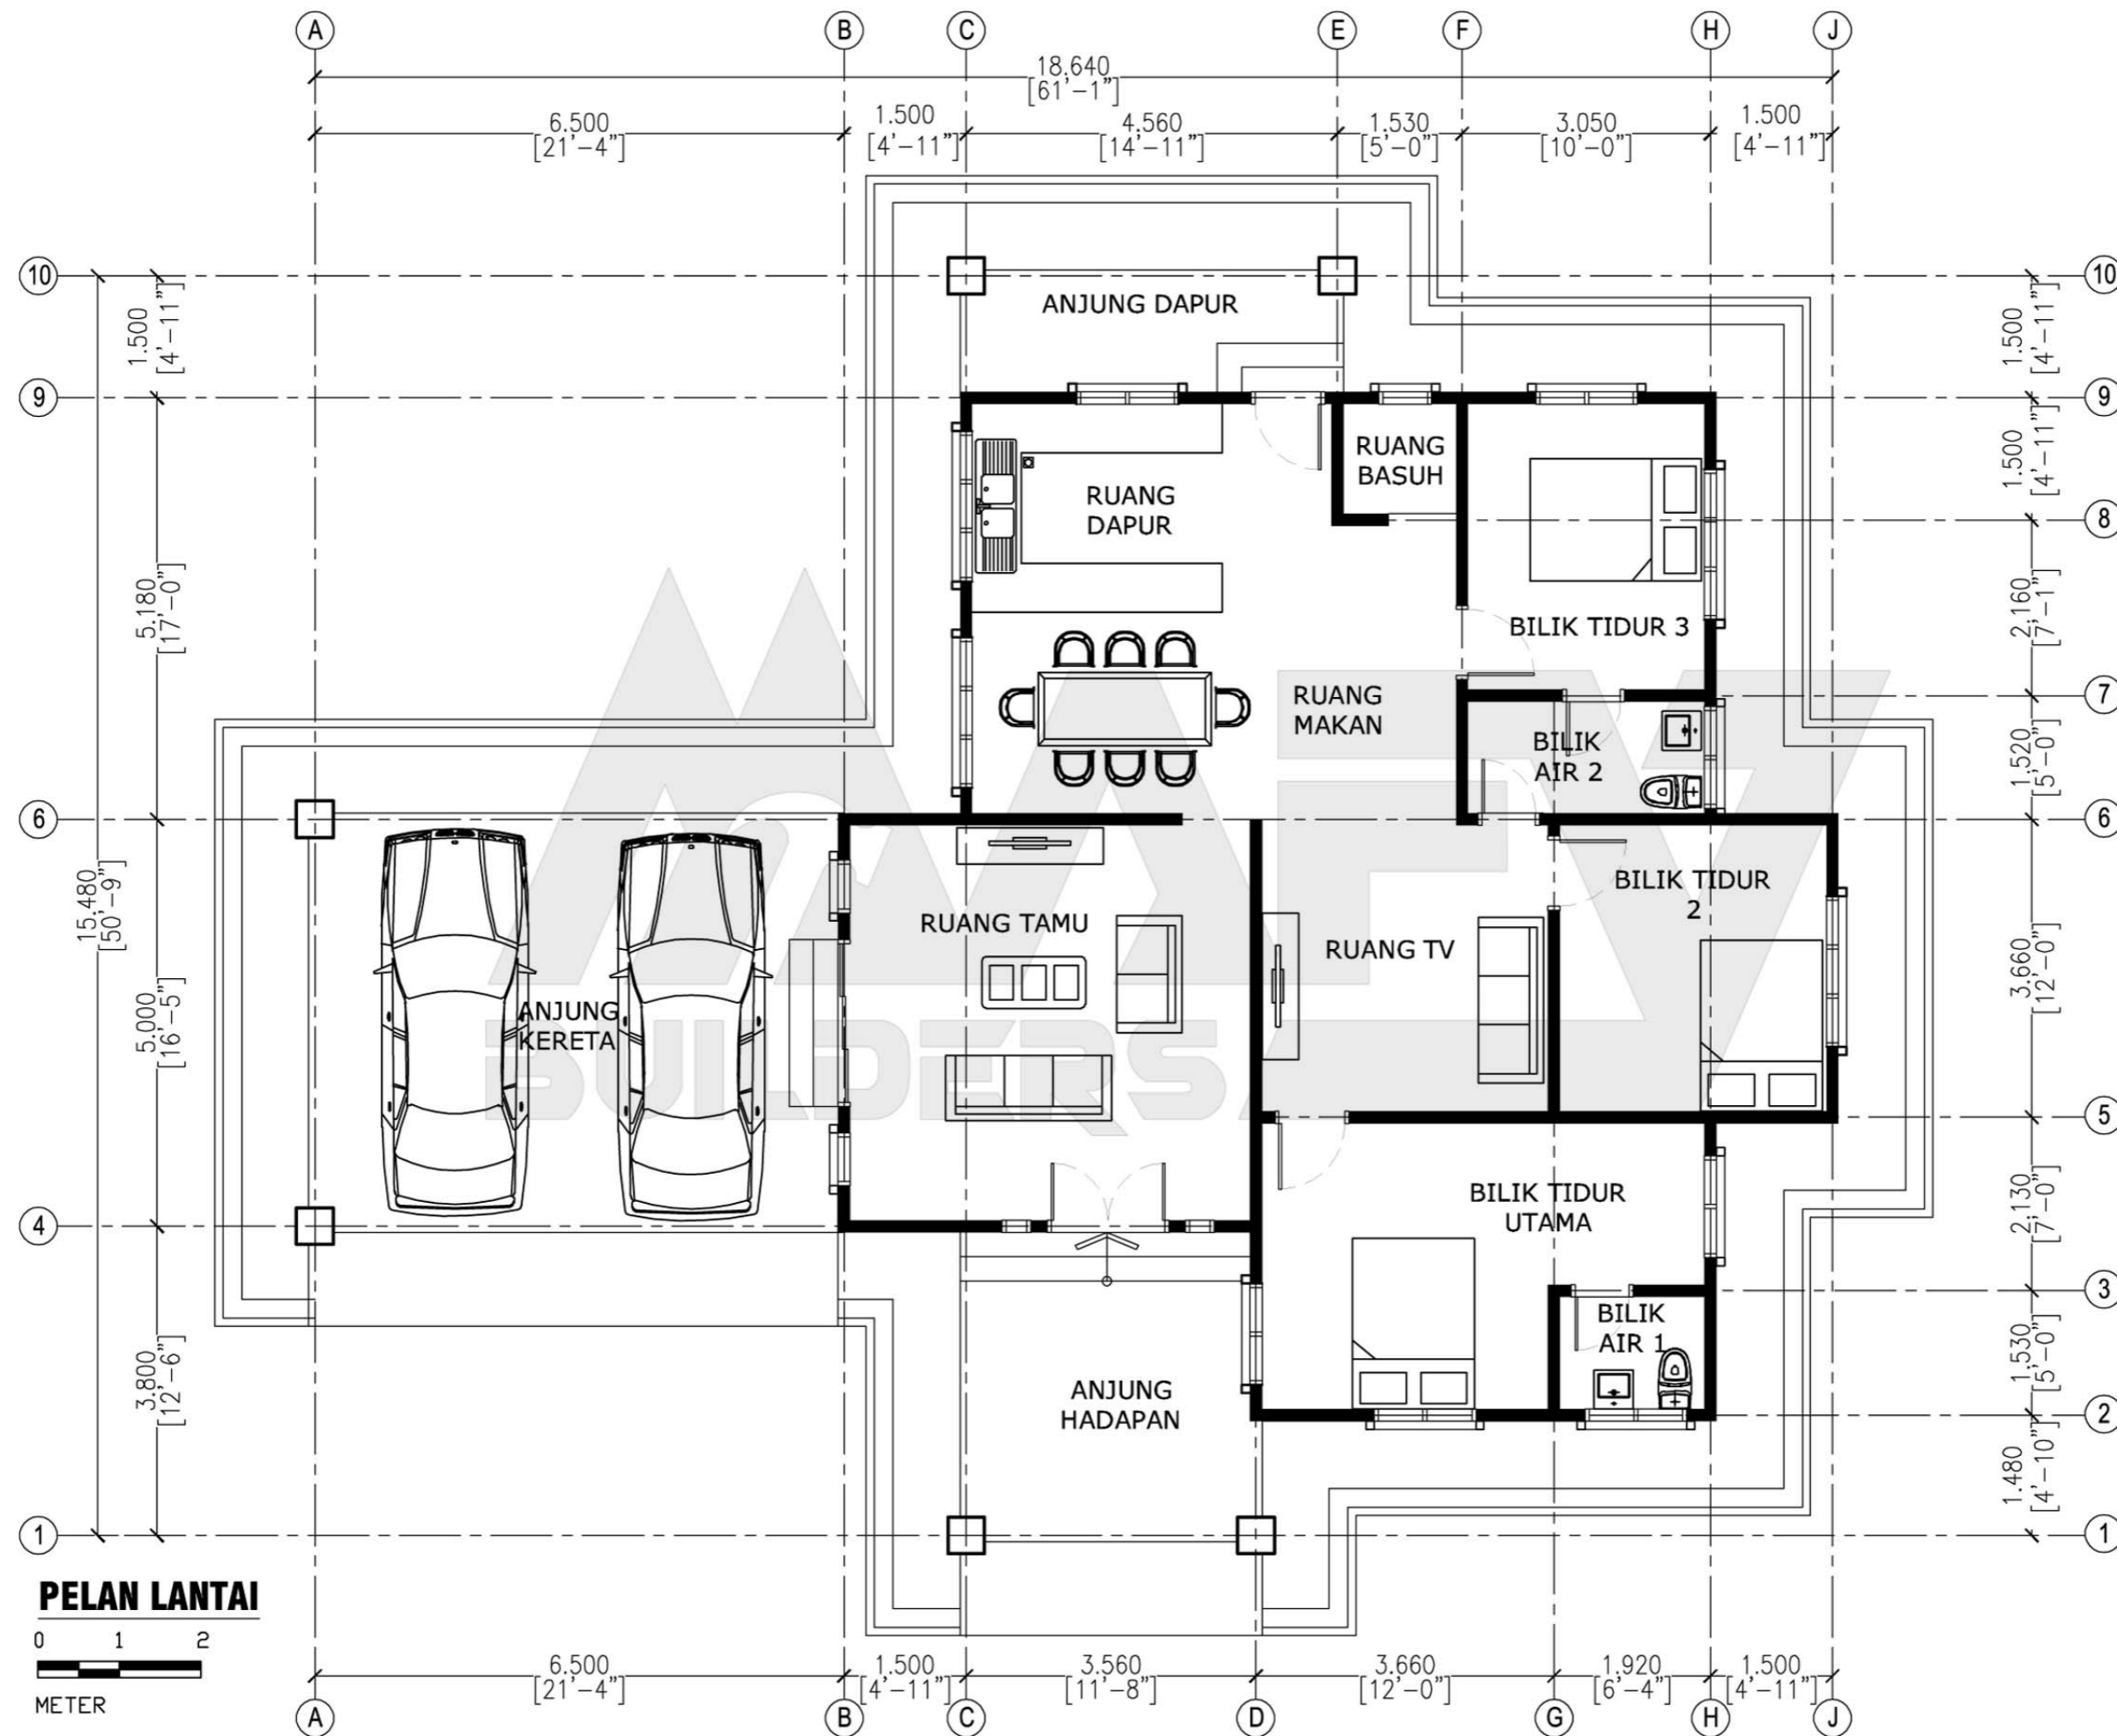

DESIGN C107
 Banglo Setingkat 3 bilik/2 bilik air
 1673kaki persegi

BUILDERS

DESIGN C108
Banglo Setingkat 3 bilik/2 bilik air
1849kaki persegi

Luas Ruang Berdinding- 121.40 METER PERSEGI/1307 KAKI PERSEGI
 Luas Anjung Berbumbung- 50.40 METER PERSEGI/542 KAKI PERSEGI