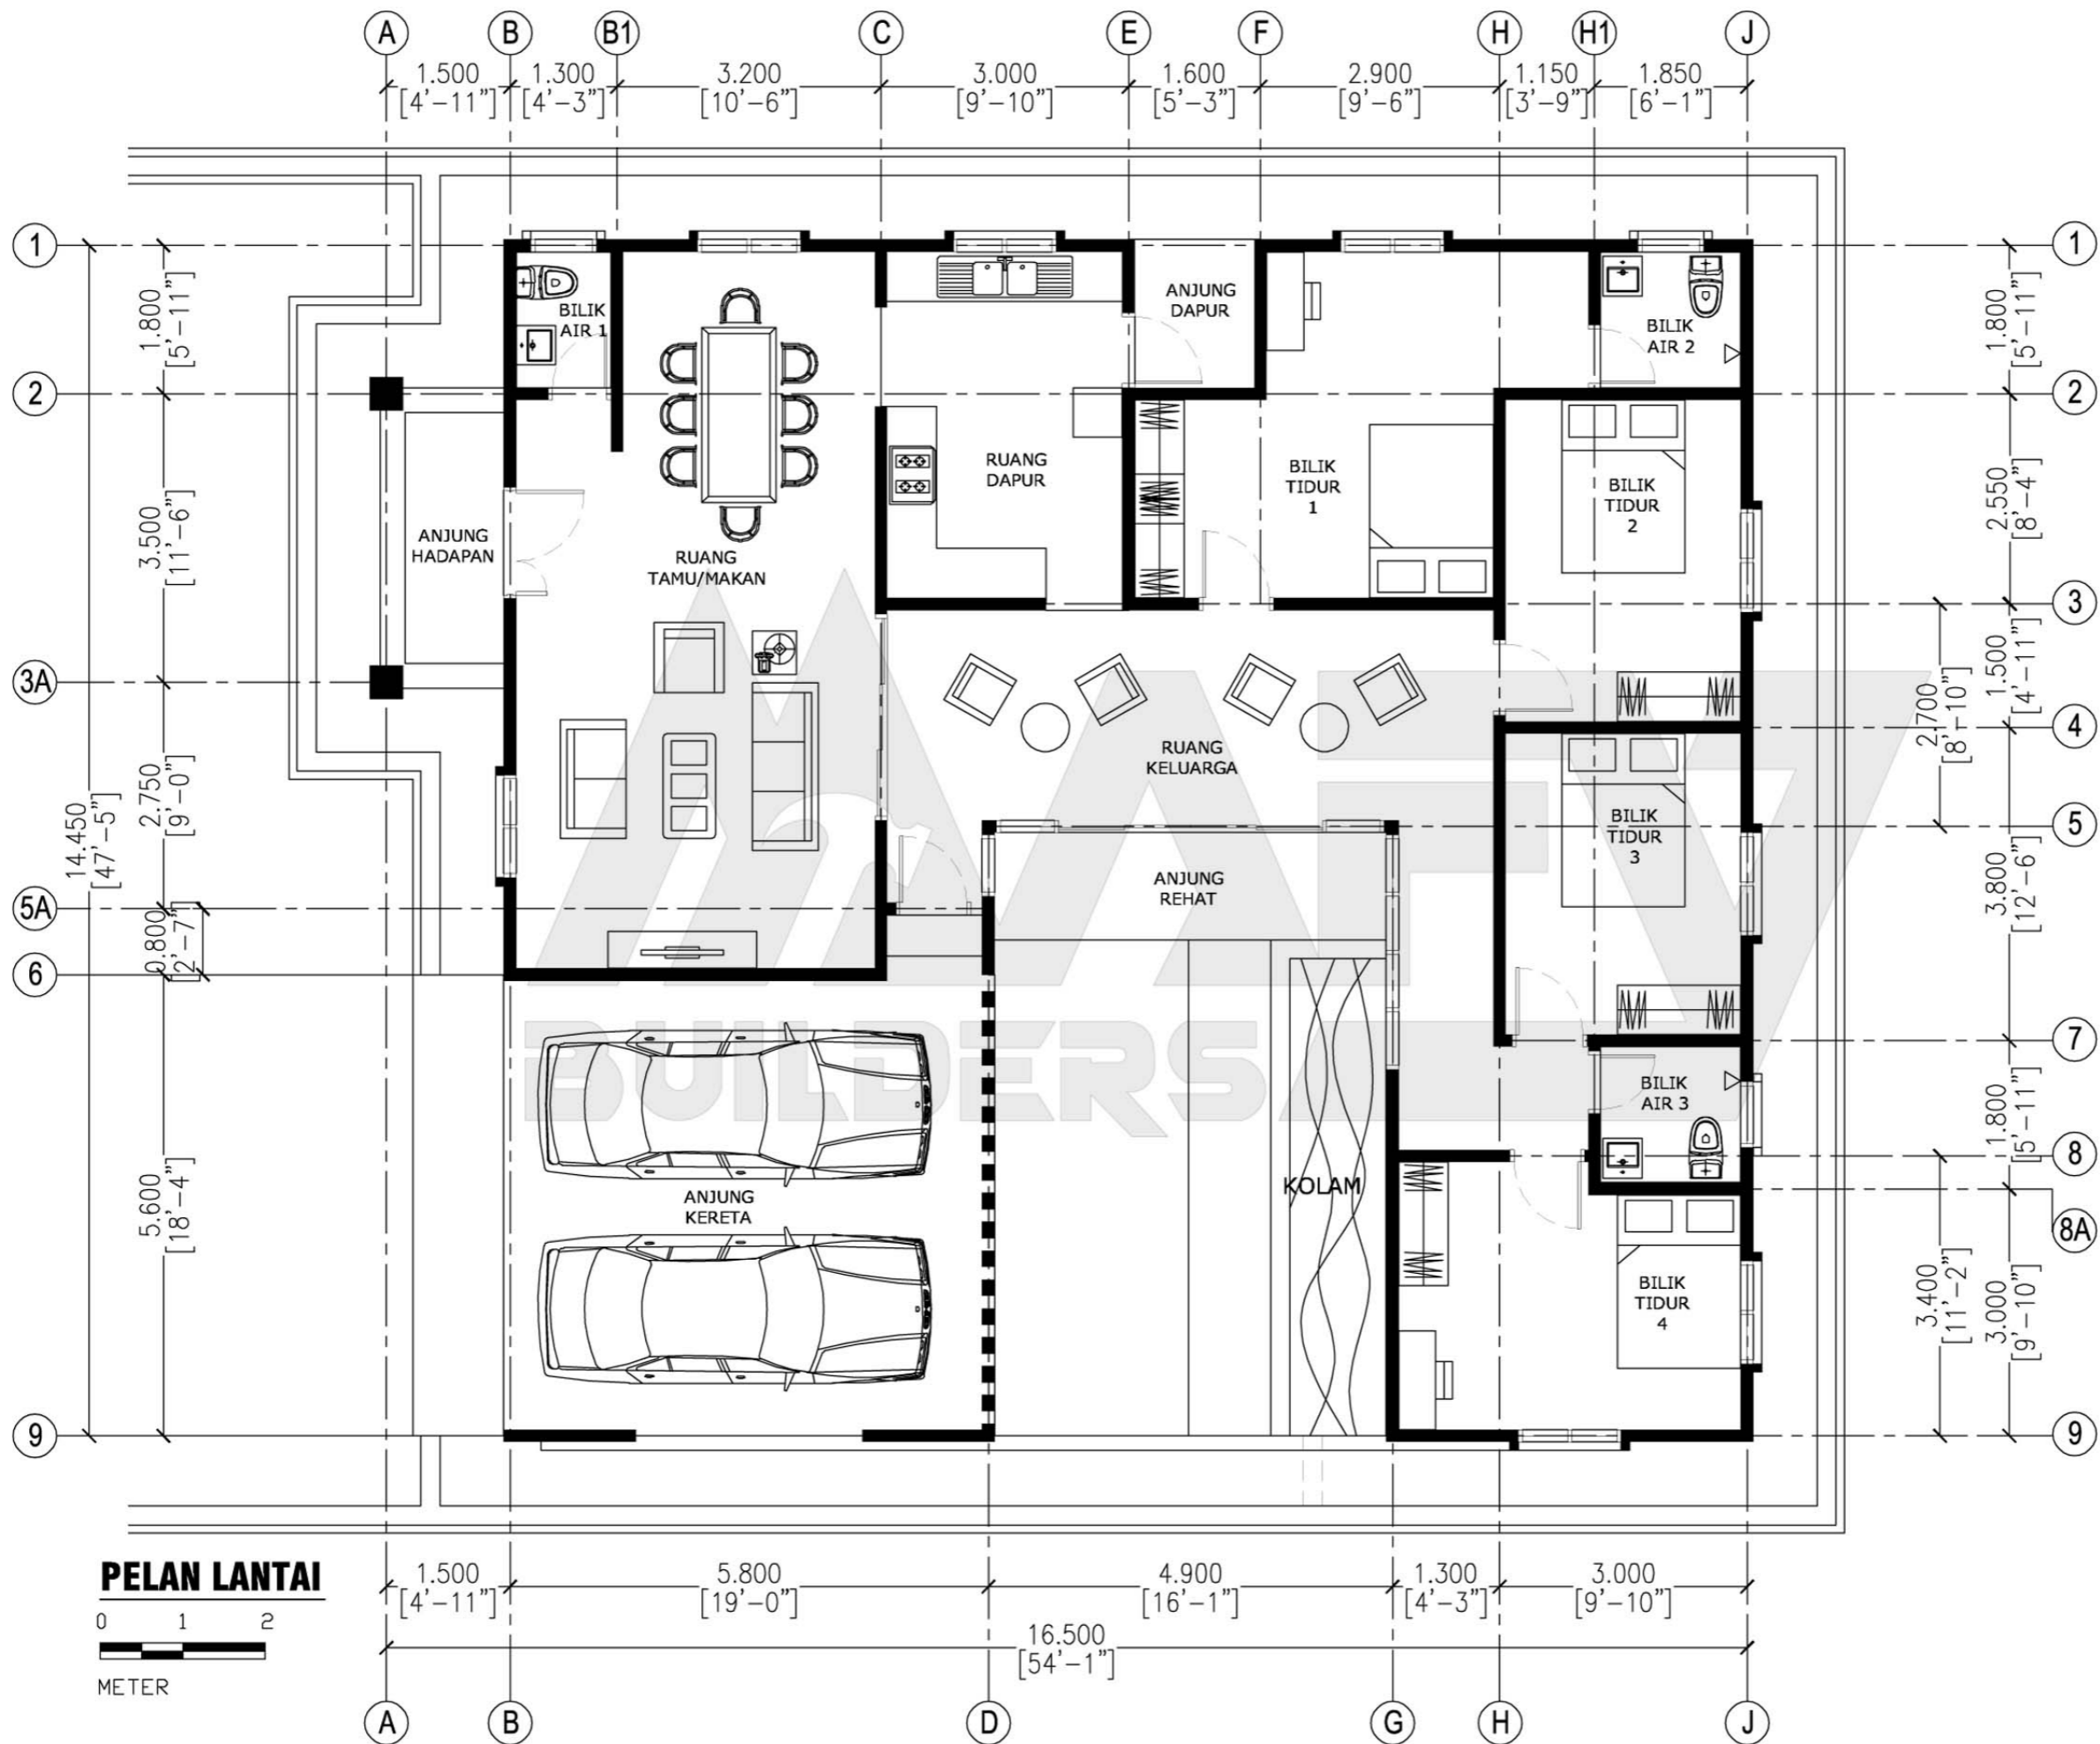

PORTFOLIO DESIGN RUMAH
(VOLUME 4)

PORTFOLIO DESIGN RUMAH

VOLUME 4
BANGLO SETINGKAT 1401-2000 KAKI PERSEGI

DESIGN C101
Banglo Setingkat 4 bilik/3 bilik air
1999kaki persegi

Luas Ruang Berdinding- 145.13 METER PERSEGI/1562 KAKI PERSEGI
 Luas Anjung Berbumbung- 40.61 METER PERSEGI/437 KAKI PERSEGI

DESIGN C101
 Banglo Setingkat 4 bilik/3 bilik air
 1999kaki persegi

DESIGN C102
Banglo Setingkat 3 bilik/2 bilik air
1959kaki persegi

DESIGN C102
 Banglo Setingkat 3 bilik/2 bilik air
 1959kaki persegi

Luas Ruang Berdinding- **163.60 METER PERSEGI/1761 KAKI PERSEGI**
 Luas Anjung Berbumbung- **18.40 METER PERSEGI/198 KAKI PERSEGI**