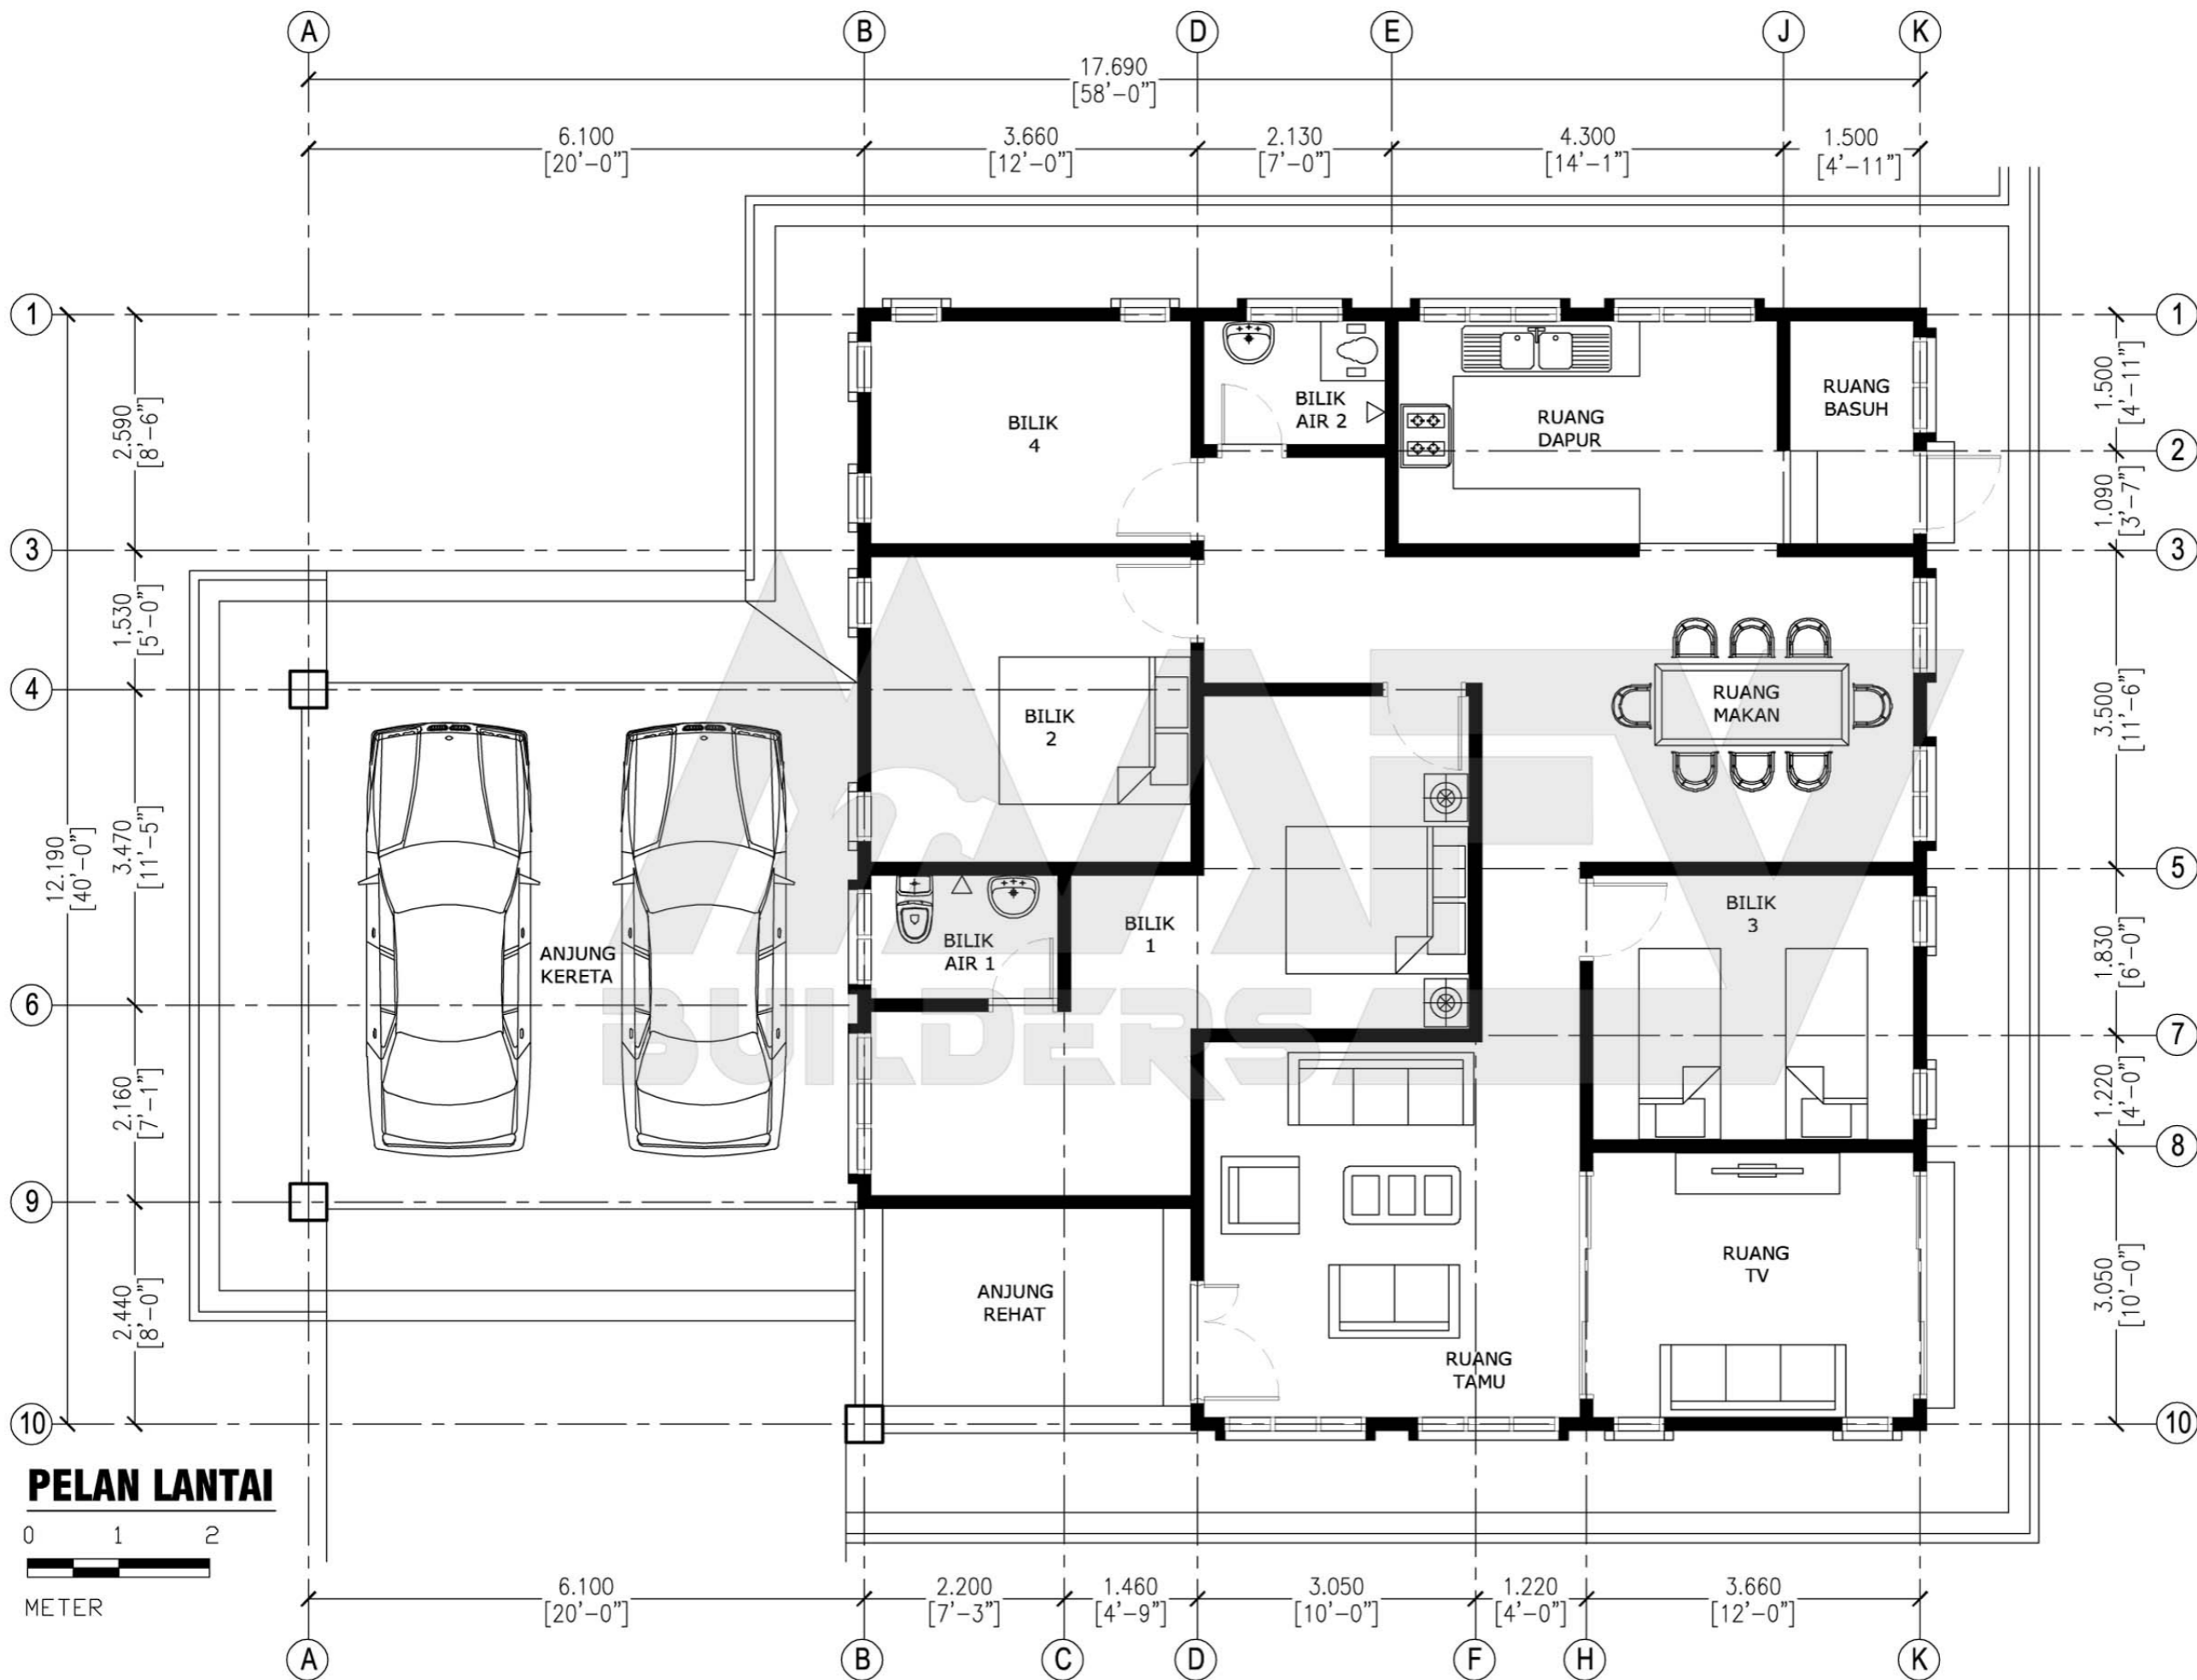

DESIGN C112
Banglo Setingkat - 4 bilik/2 bilik air
1890kaki persegi

Luas Ruang Berdinding- 132.33 METER PERSEGI/1424 KAKI PERSEGI
Luas Anjung Berbumbung- 43.27 METER PERSEGI/466 KAKI PERSEGI

DESIGN C112
Banglo Setingkat - 4 bilik/2 bilik air
1890kaki persegi