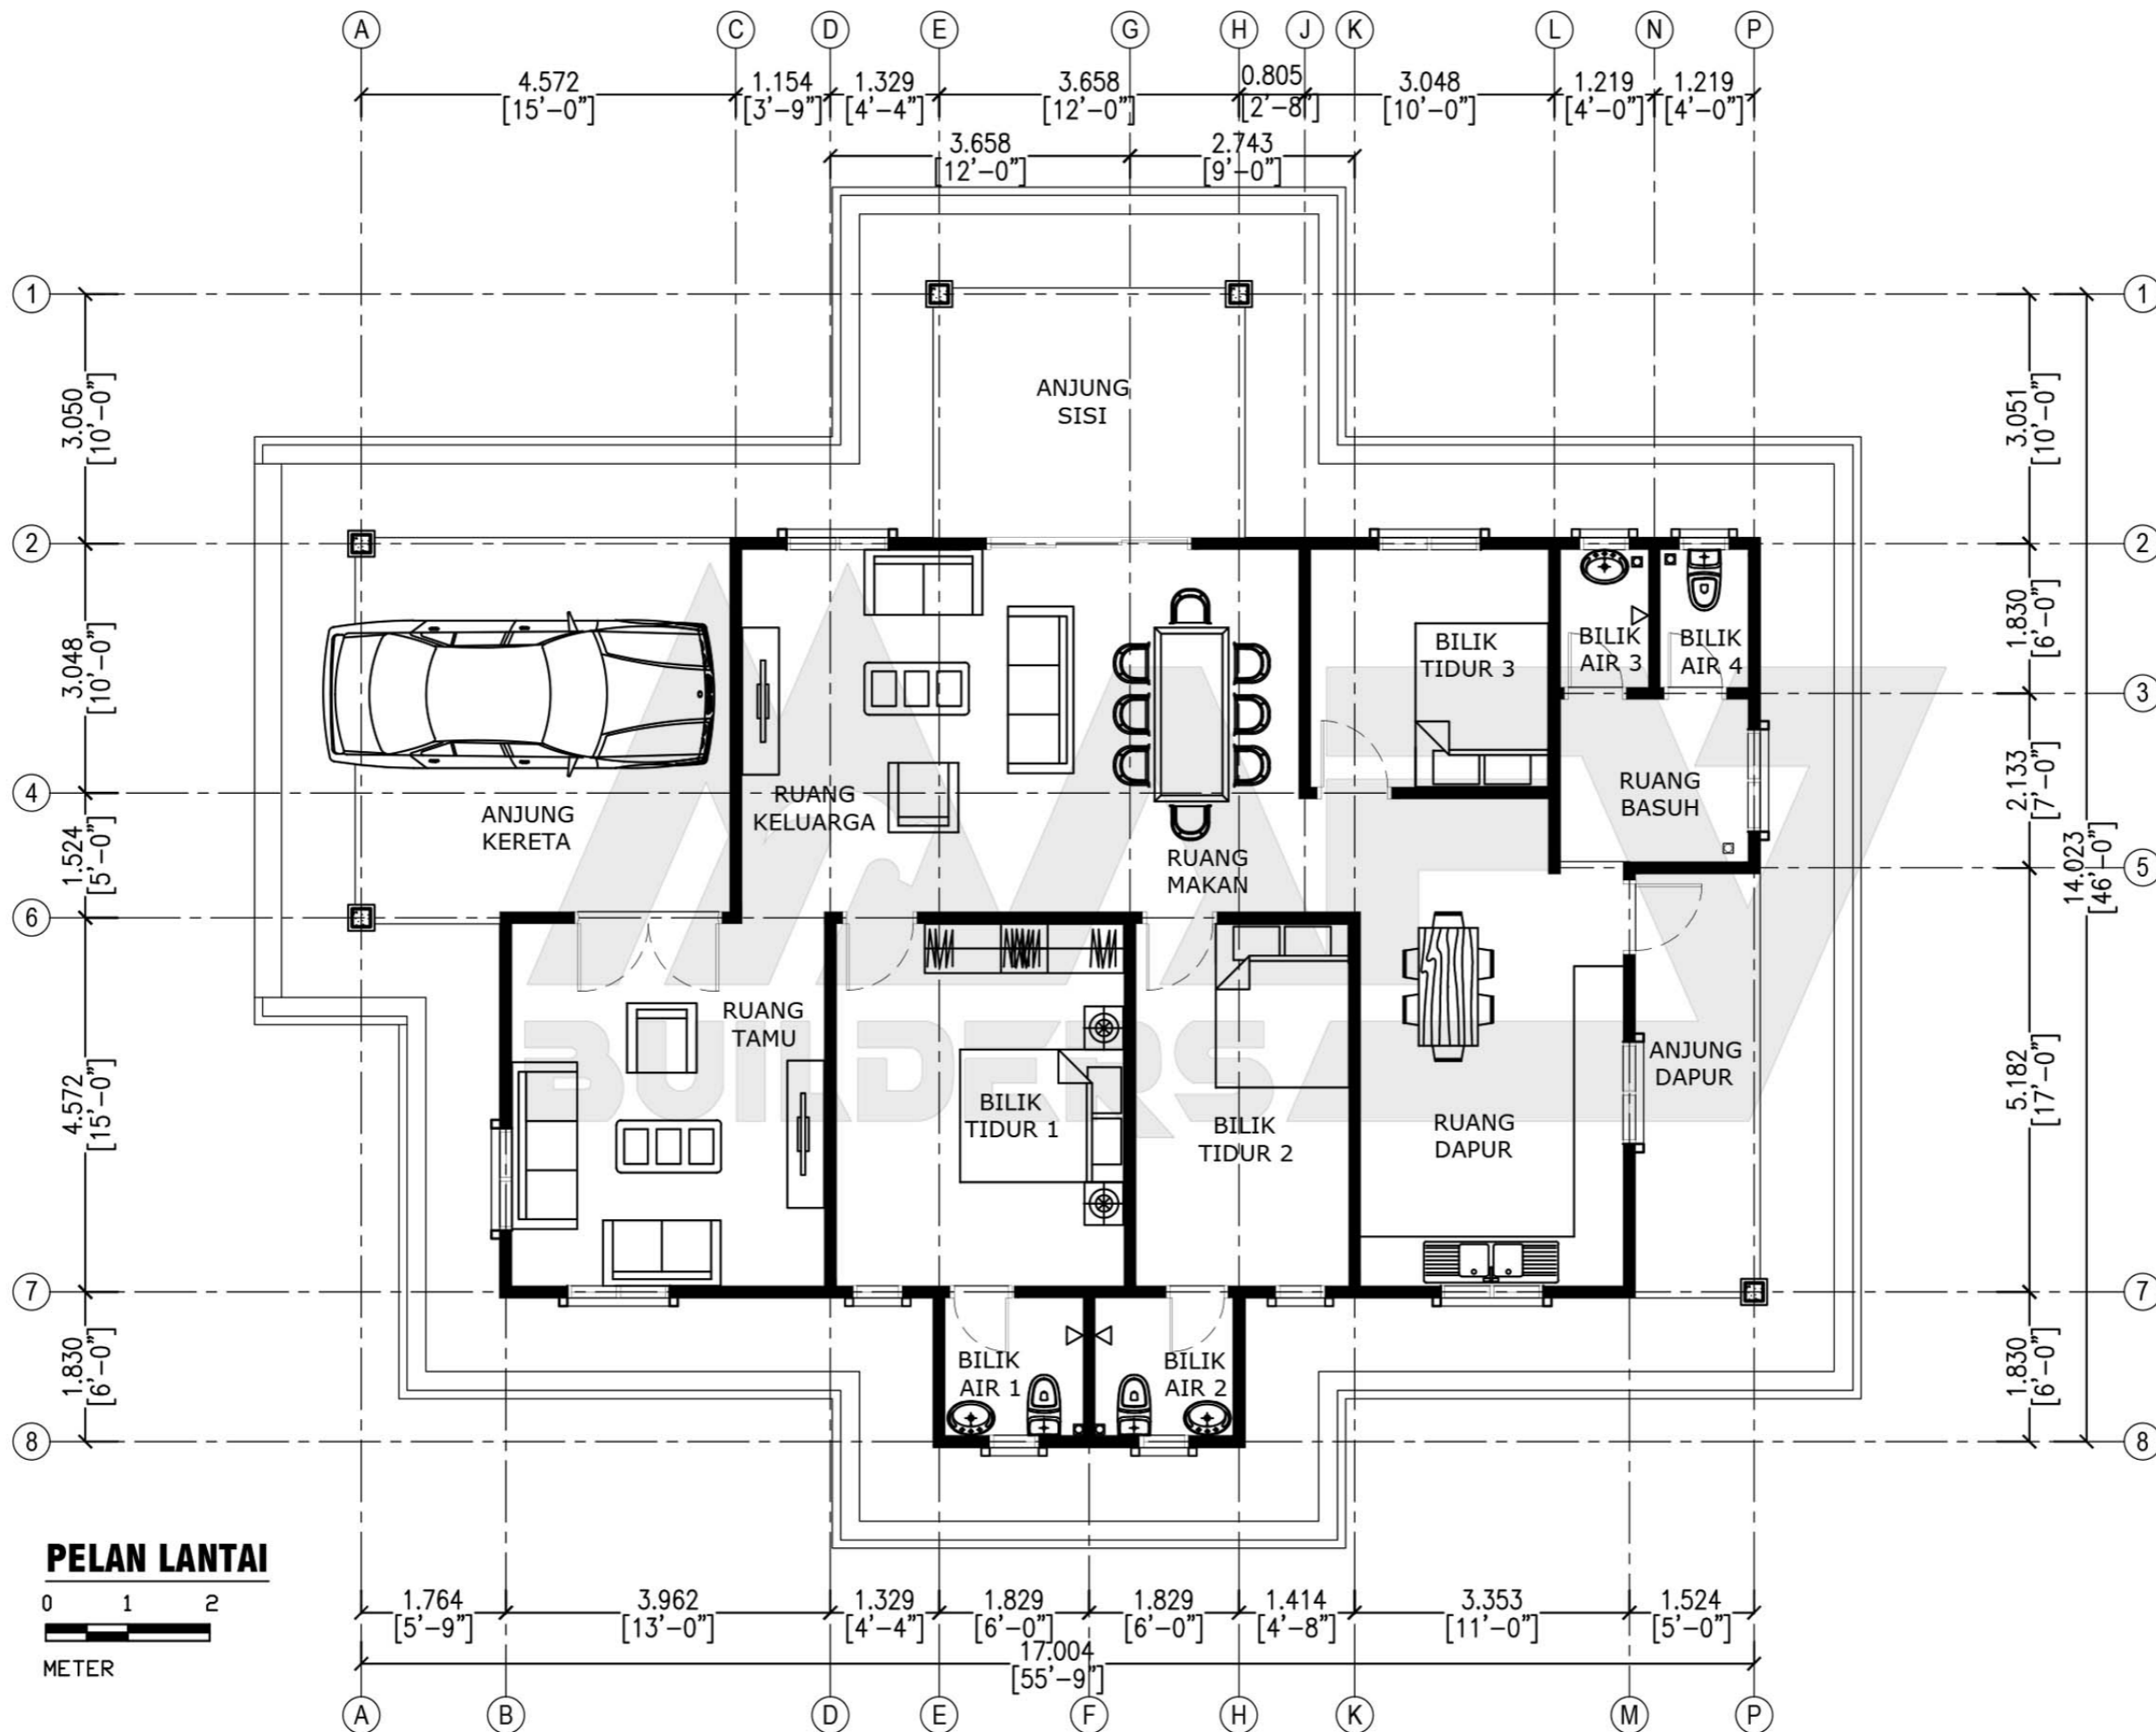

DESIGN C131
Banglo Setingkat 3 bilik/4 bilik air
1779kaki persegi

Luas Ruang Berdinding- 125.31 METER PERSEGI/1349 KAKI PERSEGI
Luas Anjung Berbumbung- 39.96 METER PERSEGI/430 KAKI PERSEGI

DESIGN C131
Banglo Setingkat 3 bilik/4 bilik air
1779kaki persegi