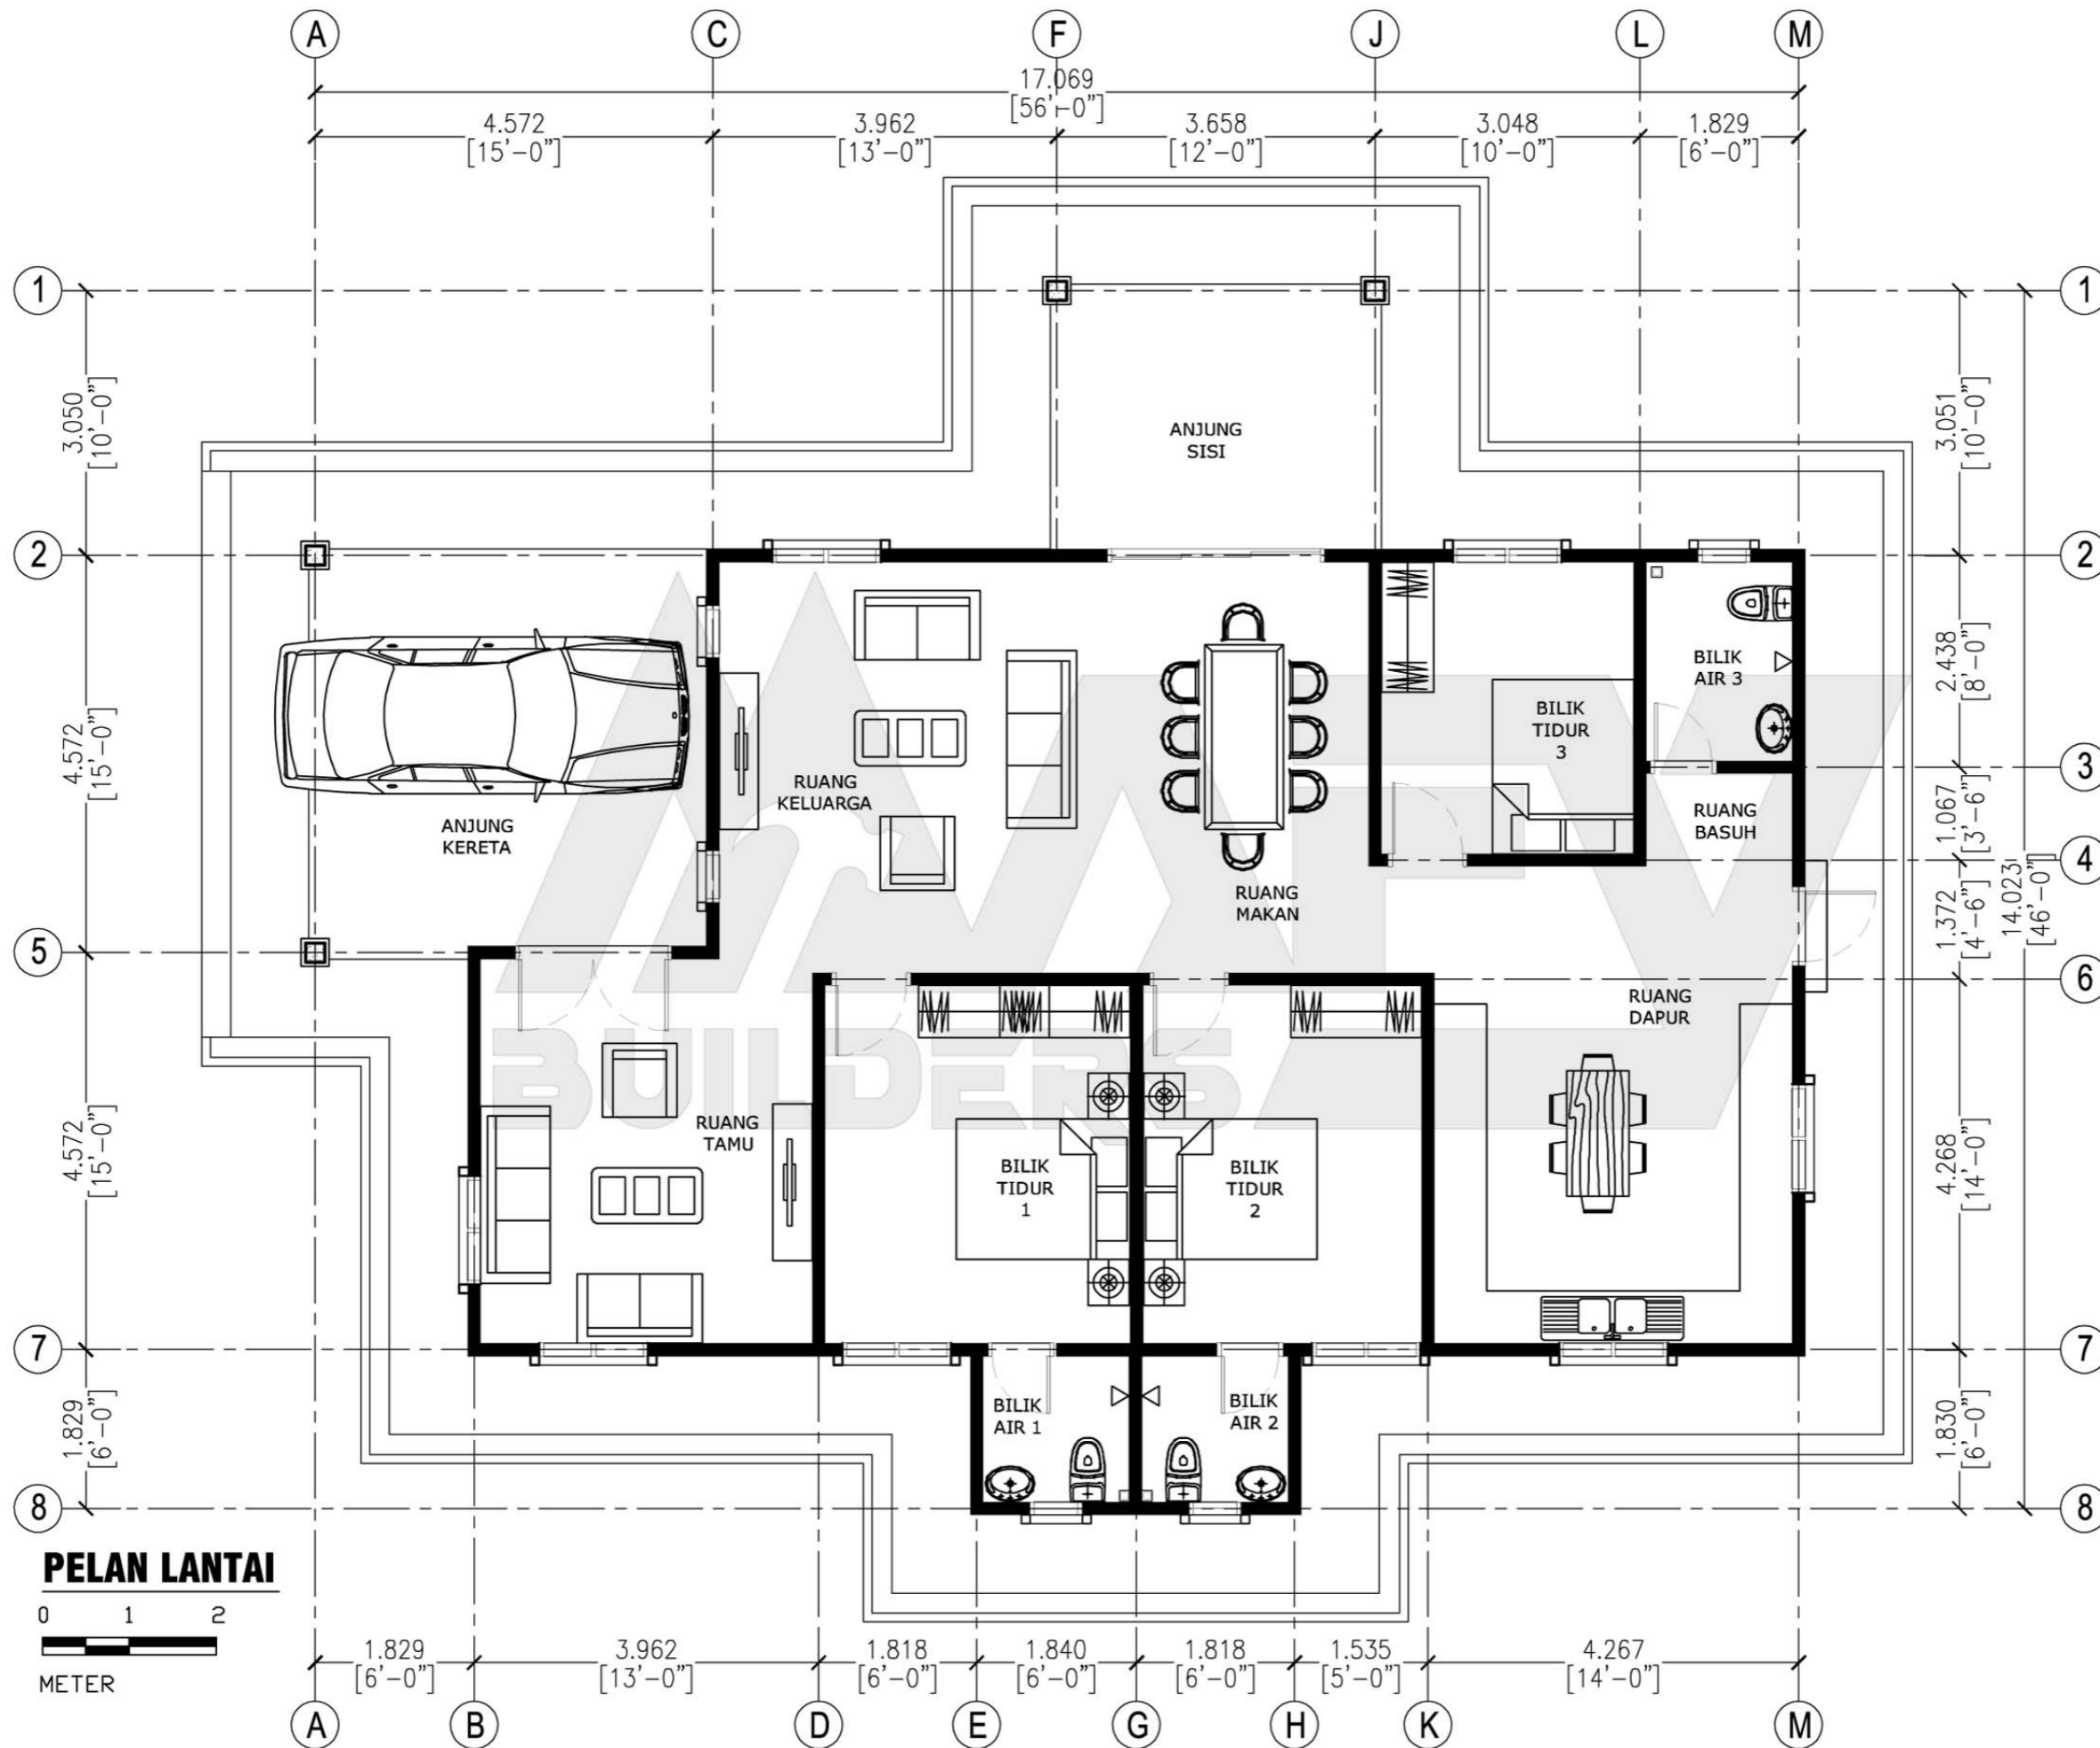

DESIGN C128
 Banglo Setingkat 3 bilik/4 bilik air
 1779kaki persegi

DESIGN C129
Banglo Setingkat 3 bilik/3 bilik air
1782kaki persegi

Luas Ruang Berdinding- 133.46 METER PERSEGI/1437 KAKI PERSEGI
 Luas Anjung Berbumbung- 33.10 METER PERSEGI/345 KAKI PERSEGI