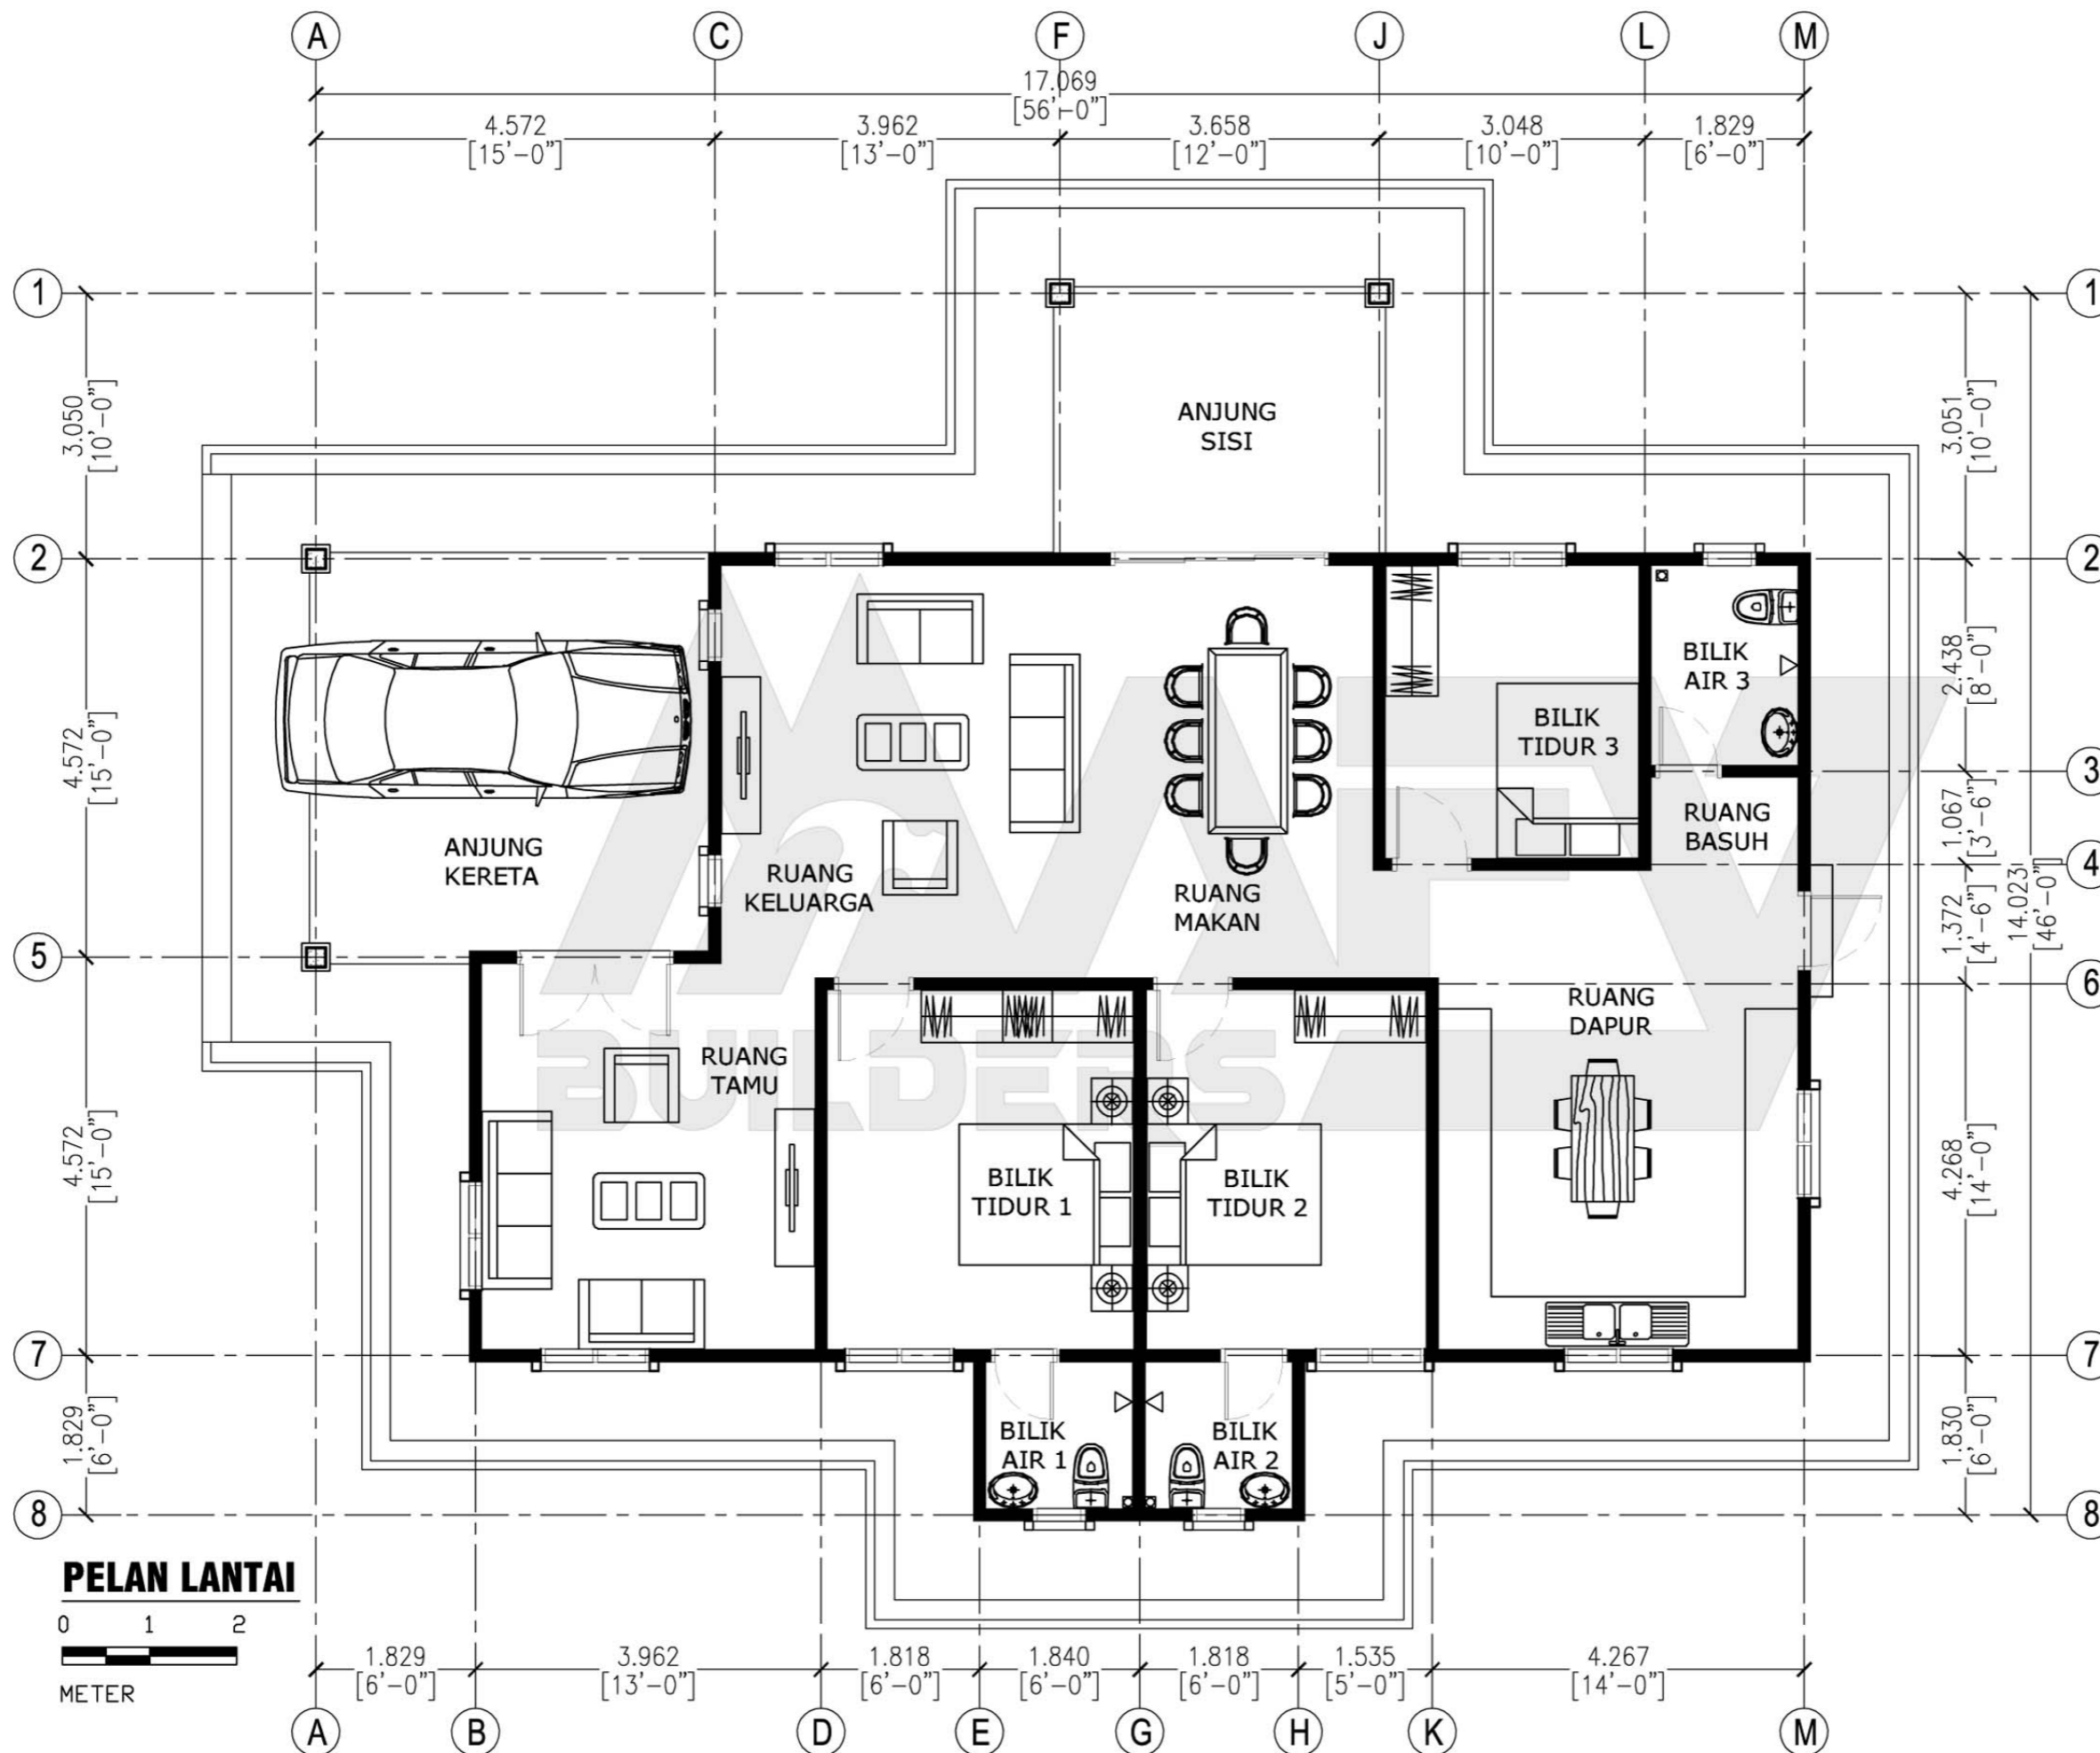

DESIGN C122
Banglo Setingkat 3 bilik/3 bilik air
1782kaki persegi

Luas Ruang Berdinding- 133.46 METER PERSEGI/1437 KAKI PERSEGI
Luas Anjung Berbumbung- 33.10 METER PERSEGI/345 KAKI PERSEGI

DESIGN C122
Banglo Setingkat 3 bilik/3 bilik air
1782kaki persegi