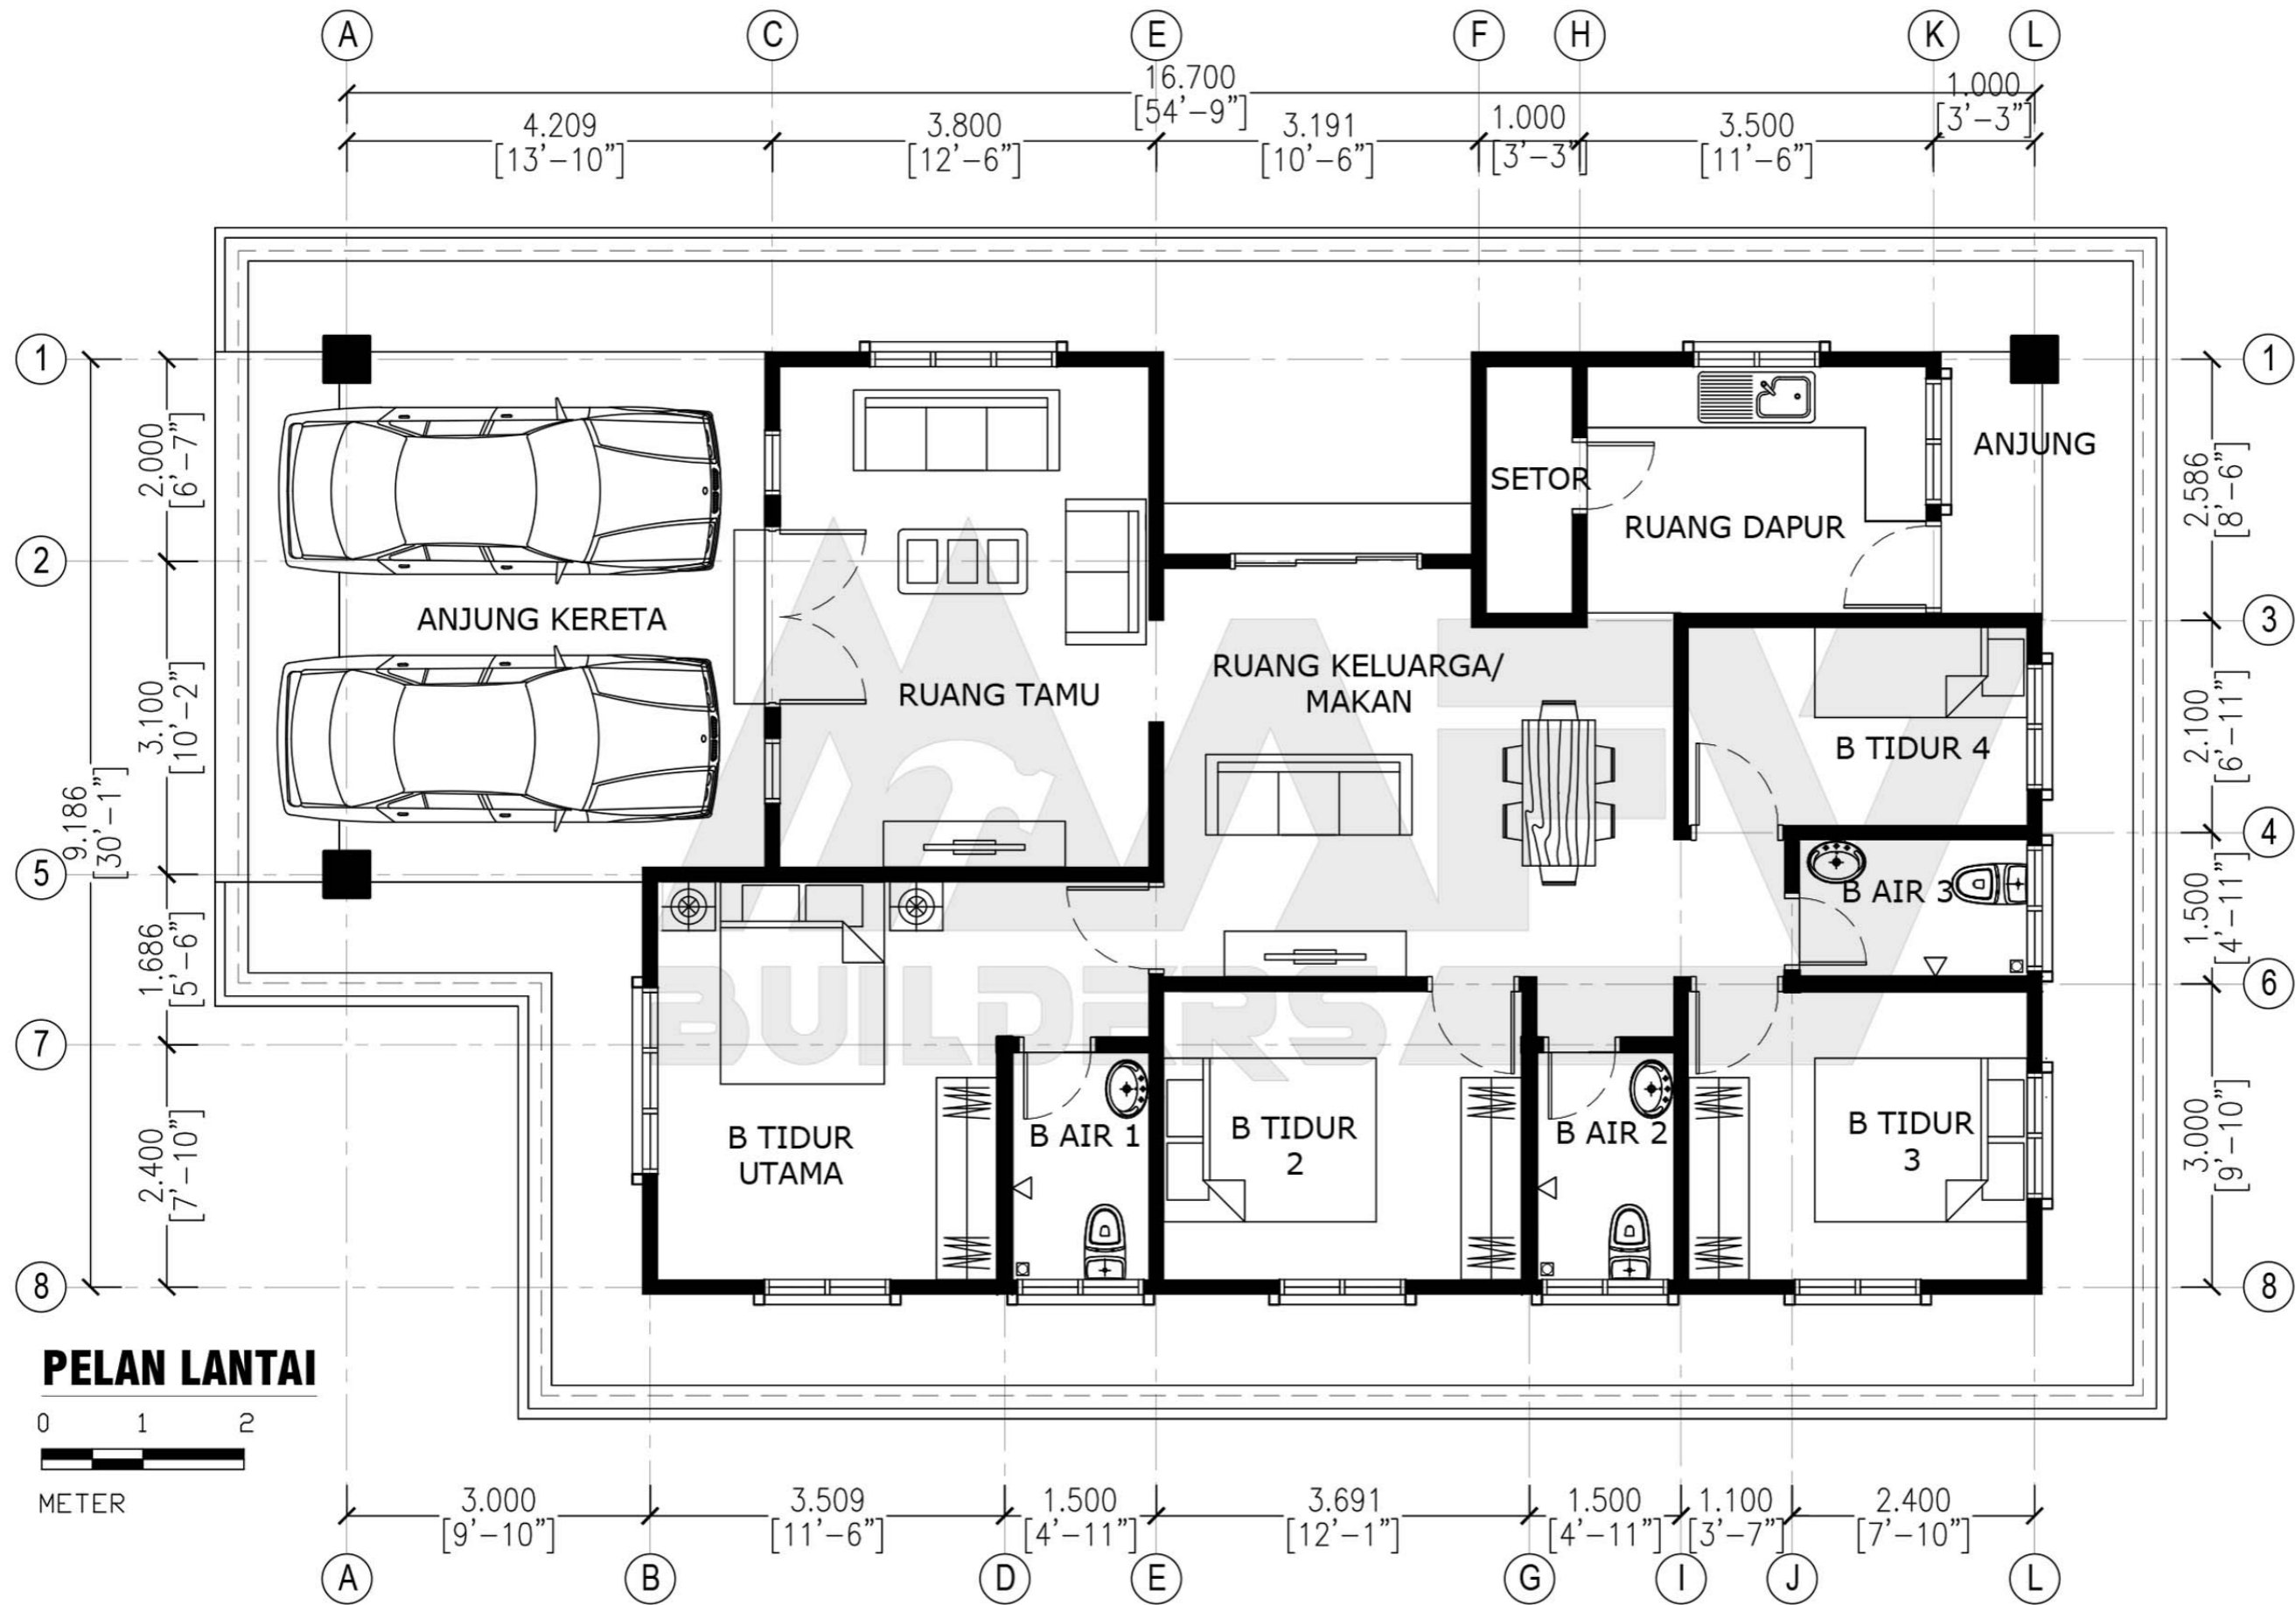

DESIGN C129
 Banglo Setingkat 3 bilik/3 bilik air
 1782kaki persegi

BUILDERS

DESIGN C130
Banglo Setingkat - 3 bilik/3 bilik air
1782kaki persegi

Luas Ruang Berdinding- 133.46 METER PERSEGI/1437 KAKI PERSEGI
 Luas Anjung Berbumbung- 33.10 METER PERSEGI/345 KAKI PERSEGI

DESIGN C130
 Banglo Setingkat - 3 bilik/3 bilik air
 1782kaki persegi

DESIGN C131
Banglo Setingkat 3 bilik/4 bilik air
1779kaki persegi

Luas Ruang Berdinding- 125.31 METER PERSEGI/1349 KAKI PERSEGI
 Luas Anjung Berbumbung- 39.96 METER PERSEGI/430 KAKI PERSEGI

DESIGN C131
 Banglo Setingkat 3 bilik/4 bilik air
 1779kaki persegi

DESIGN C135
Banglo Setingkat - 4 bilik/3 bilik air
1878kaki persegi

Luas Ruang Berdinding- **141.70 METER PERSEGI/1525 KAKI PERSEGI**
 Luas Anjung Berbumbung- **32.80 METER PERSEGI/353 KAKI PERSEGI**

DESIGN C135
 Banglo Setingkat - 4 bilik/3 bilik air
 1878kaki persegi

DESIGN C136
Banglo Setingkat 4 bilik/3 bilik air
1450kaki persegi

Luas Ruang Berdinding- 110.71 METER PERSEGI/1191 KAKI PERSEGI
 Luas Anjung Berbumbung- 24.06 METER PERSEGI/259 KAKI PERSEGI