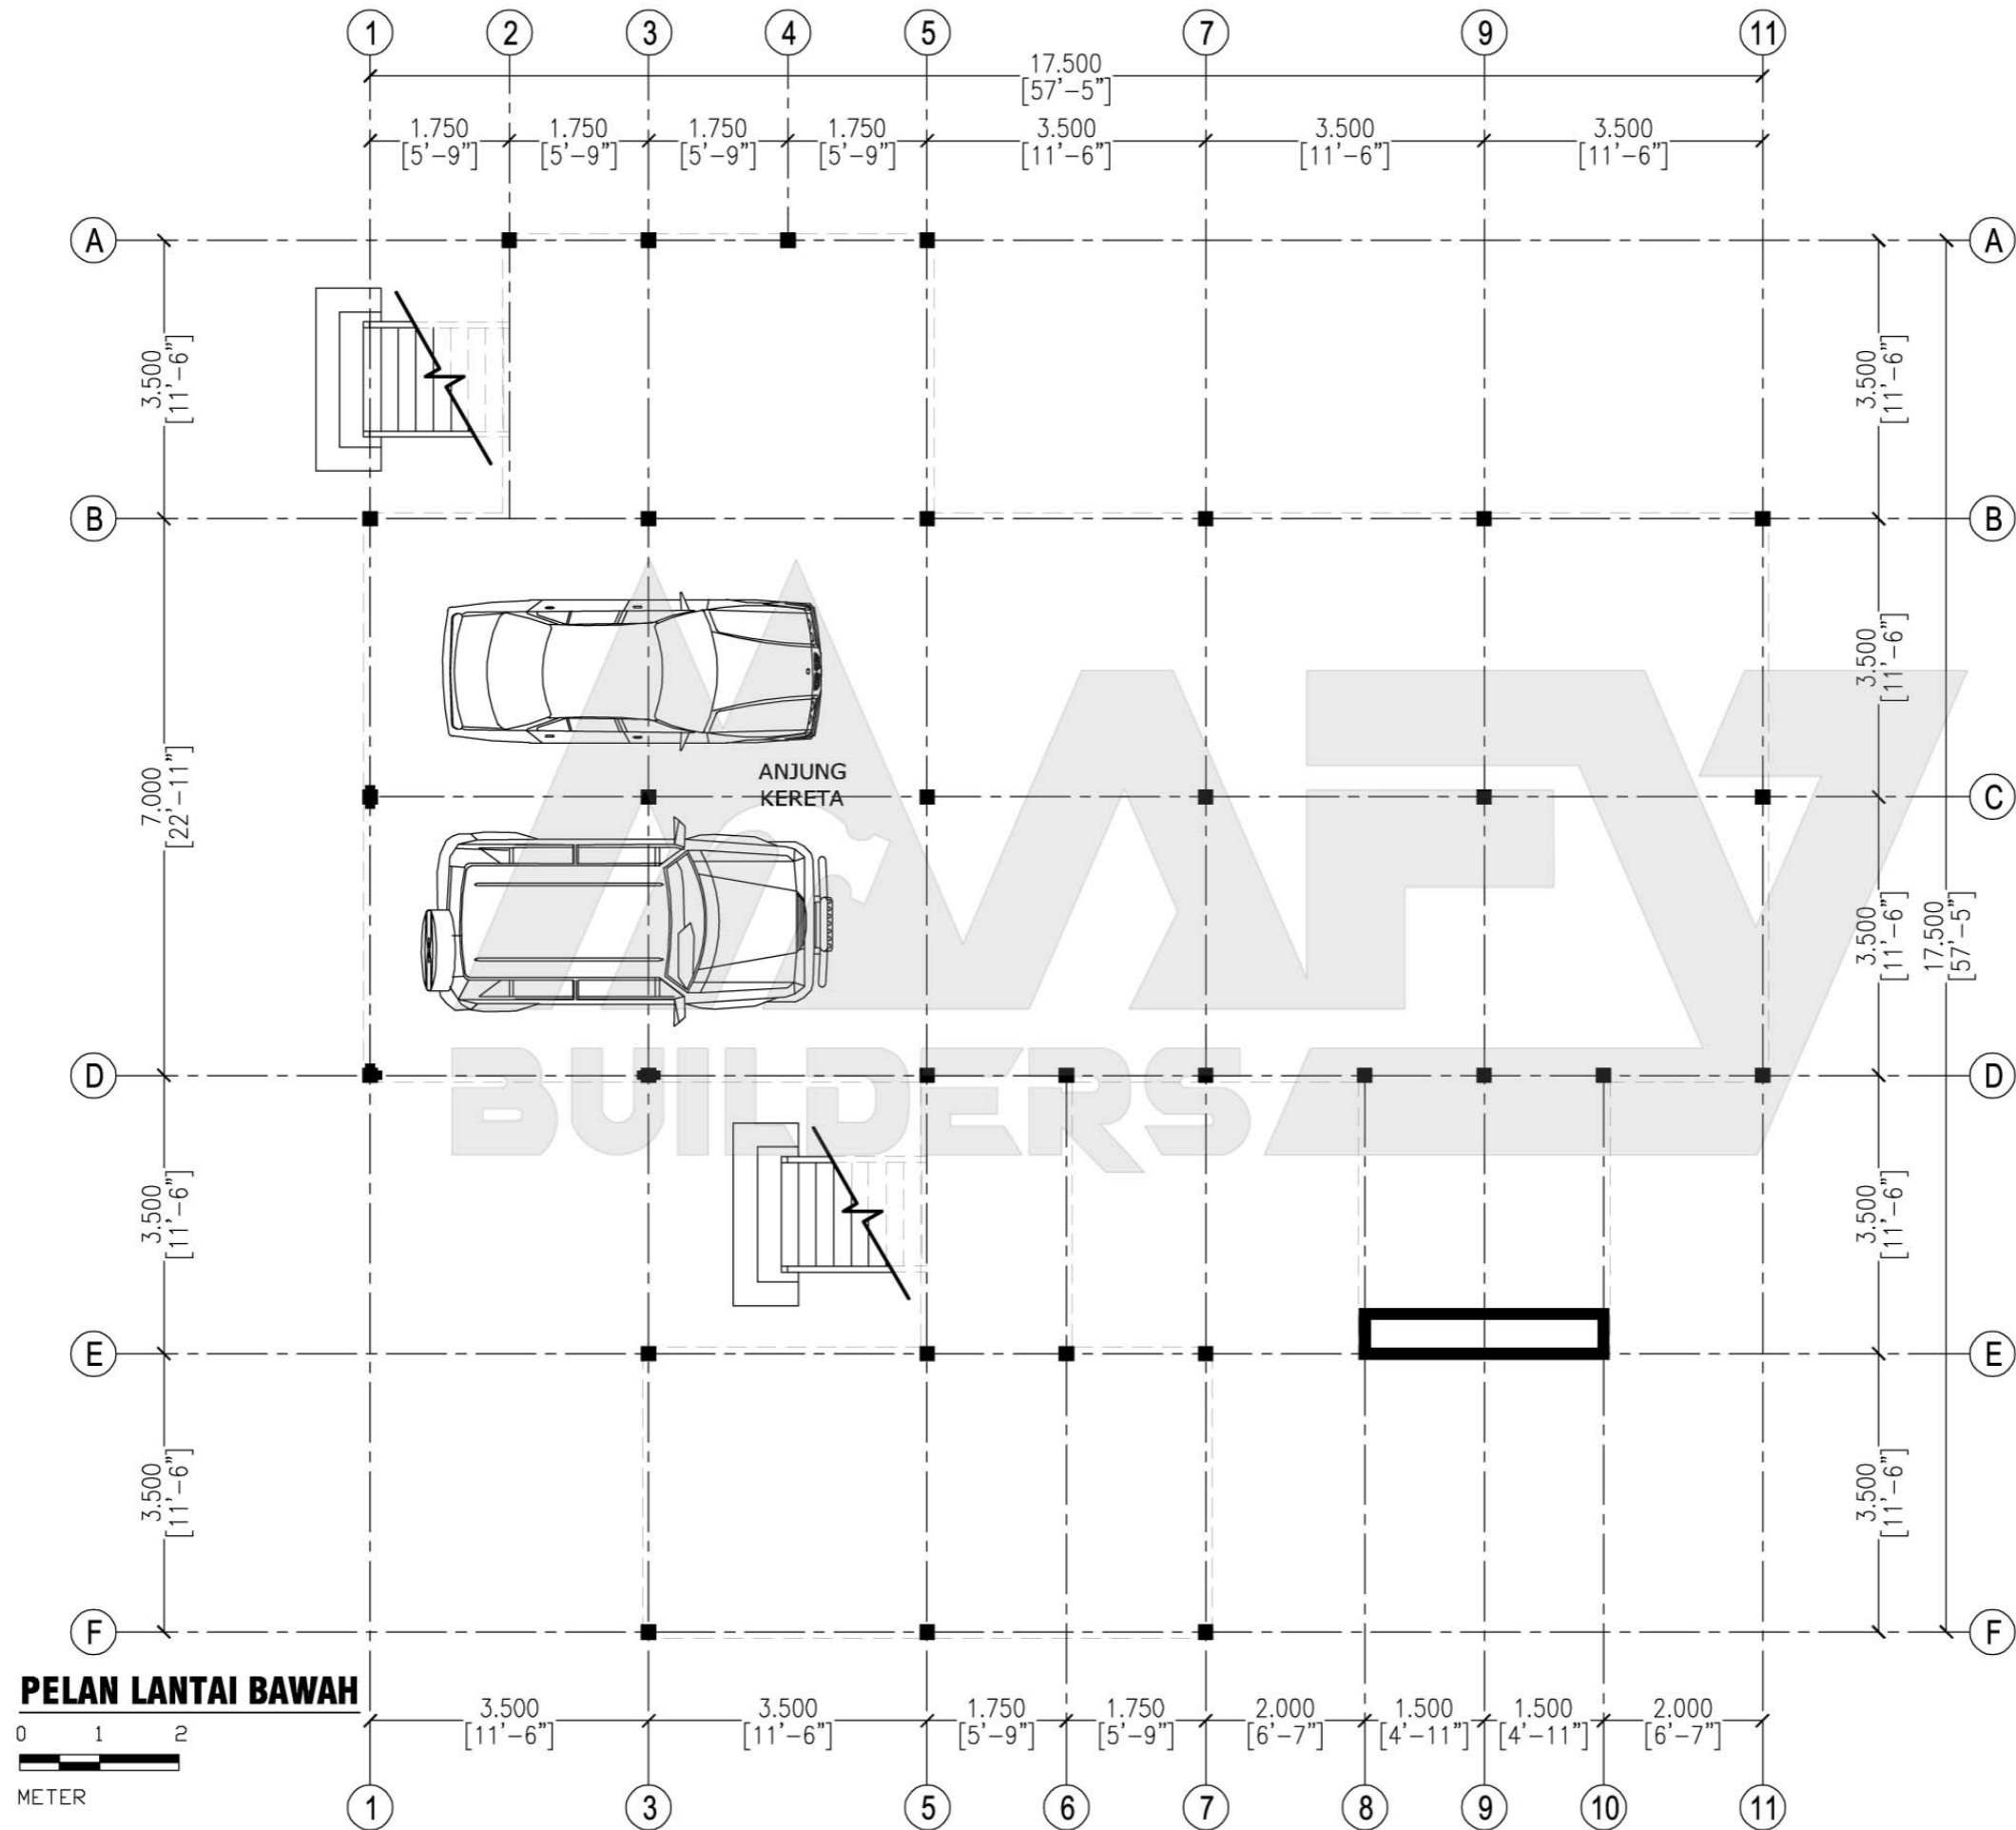

DESIGN C102
Banglo Setingkat 3 bilik/2 bilik air
1959kaki persegi

DESIGN C102
Banglo Setingkat 3 bilik/2 bilik air
1959kaki persegi