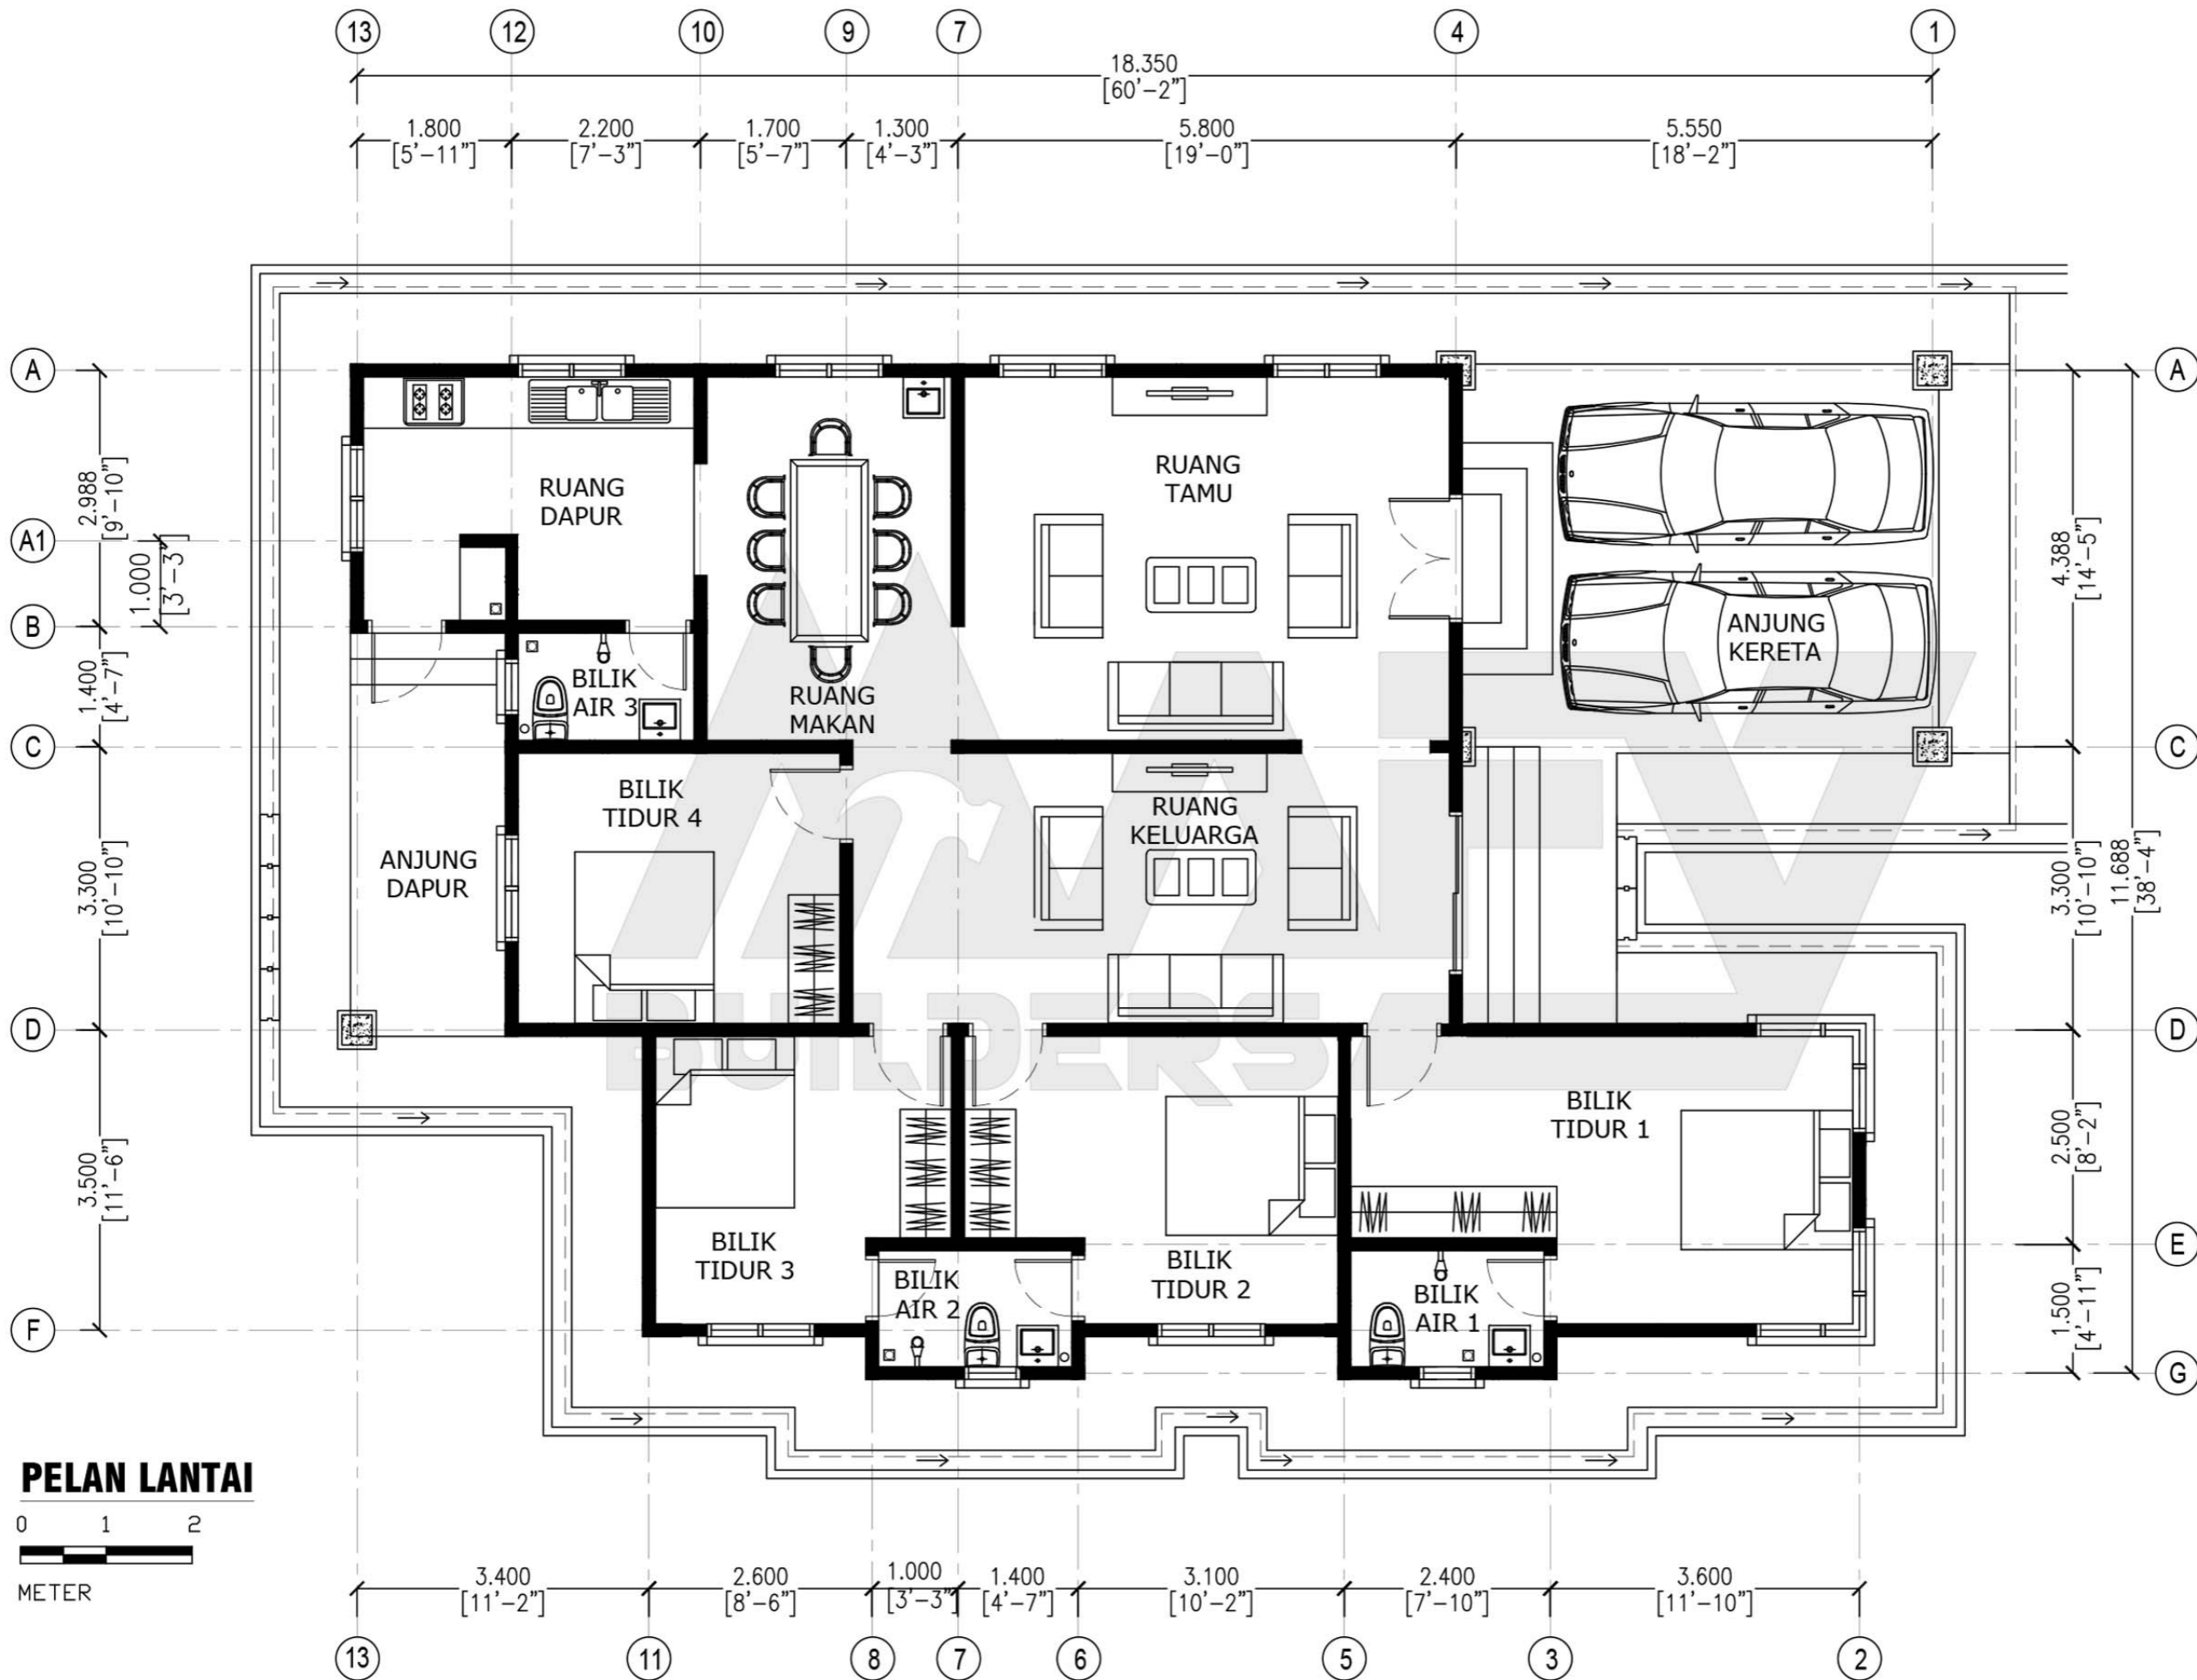

DESIGN C135
Banglo Setingkat - 4 bilik/3 bilik air
1878kaki persegi

Luas Ruang Berdinding- **141.70 METER PERSEGI/1525 KAKI PERSEGI**
Luas Anjung Berbumbung- **32.80 METER PERSEGI/353 KAKI PERSEGI**

DESIGN C135
Banglo Setingkat - 4 bilik/3 bilik air
1878kaki persegi