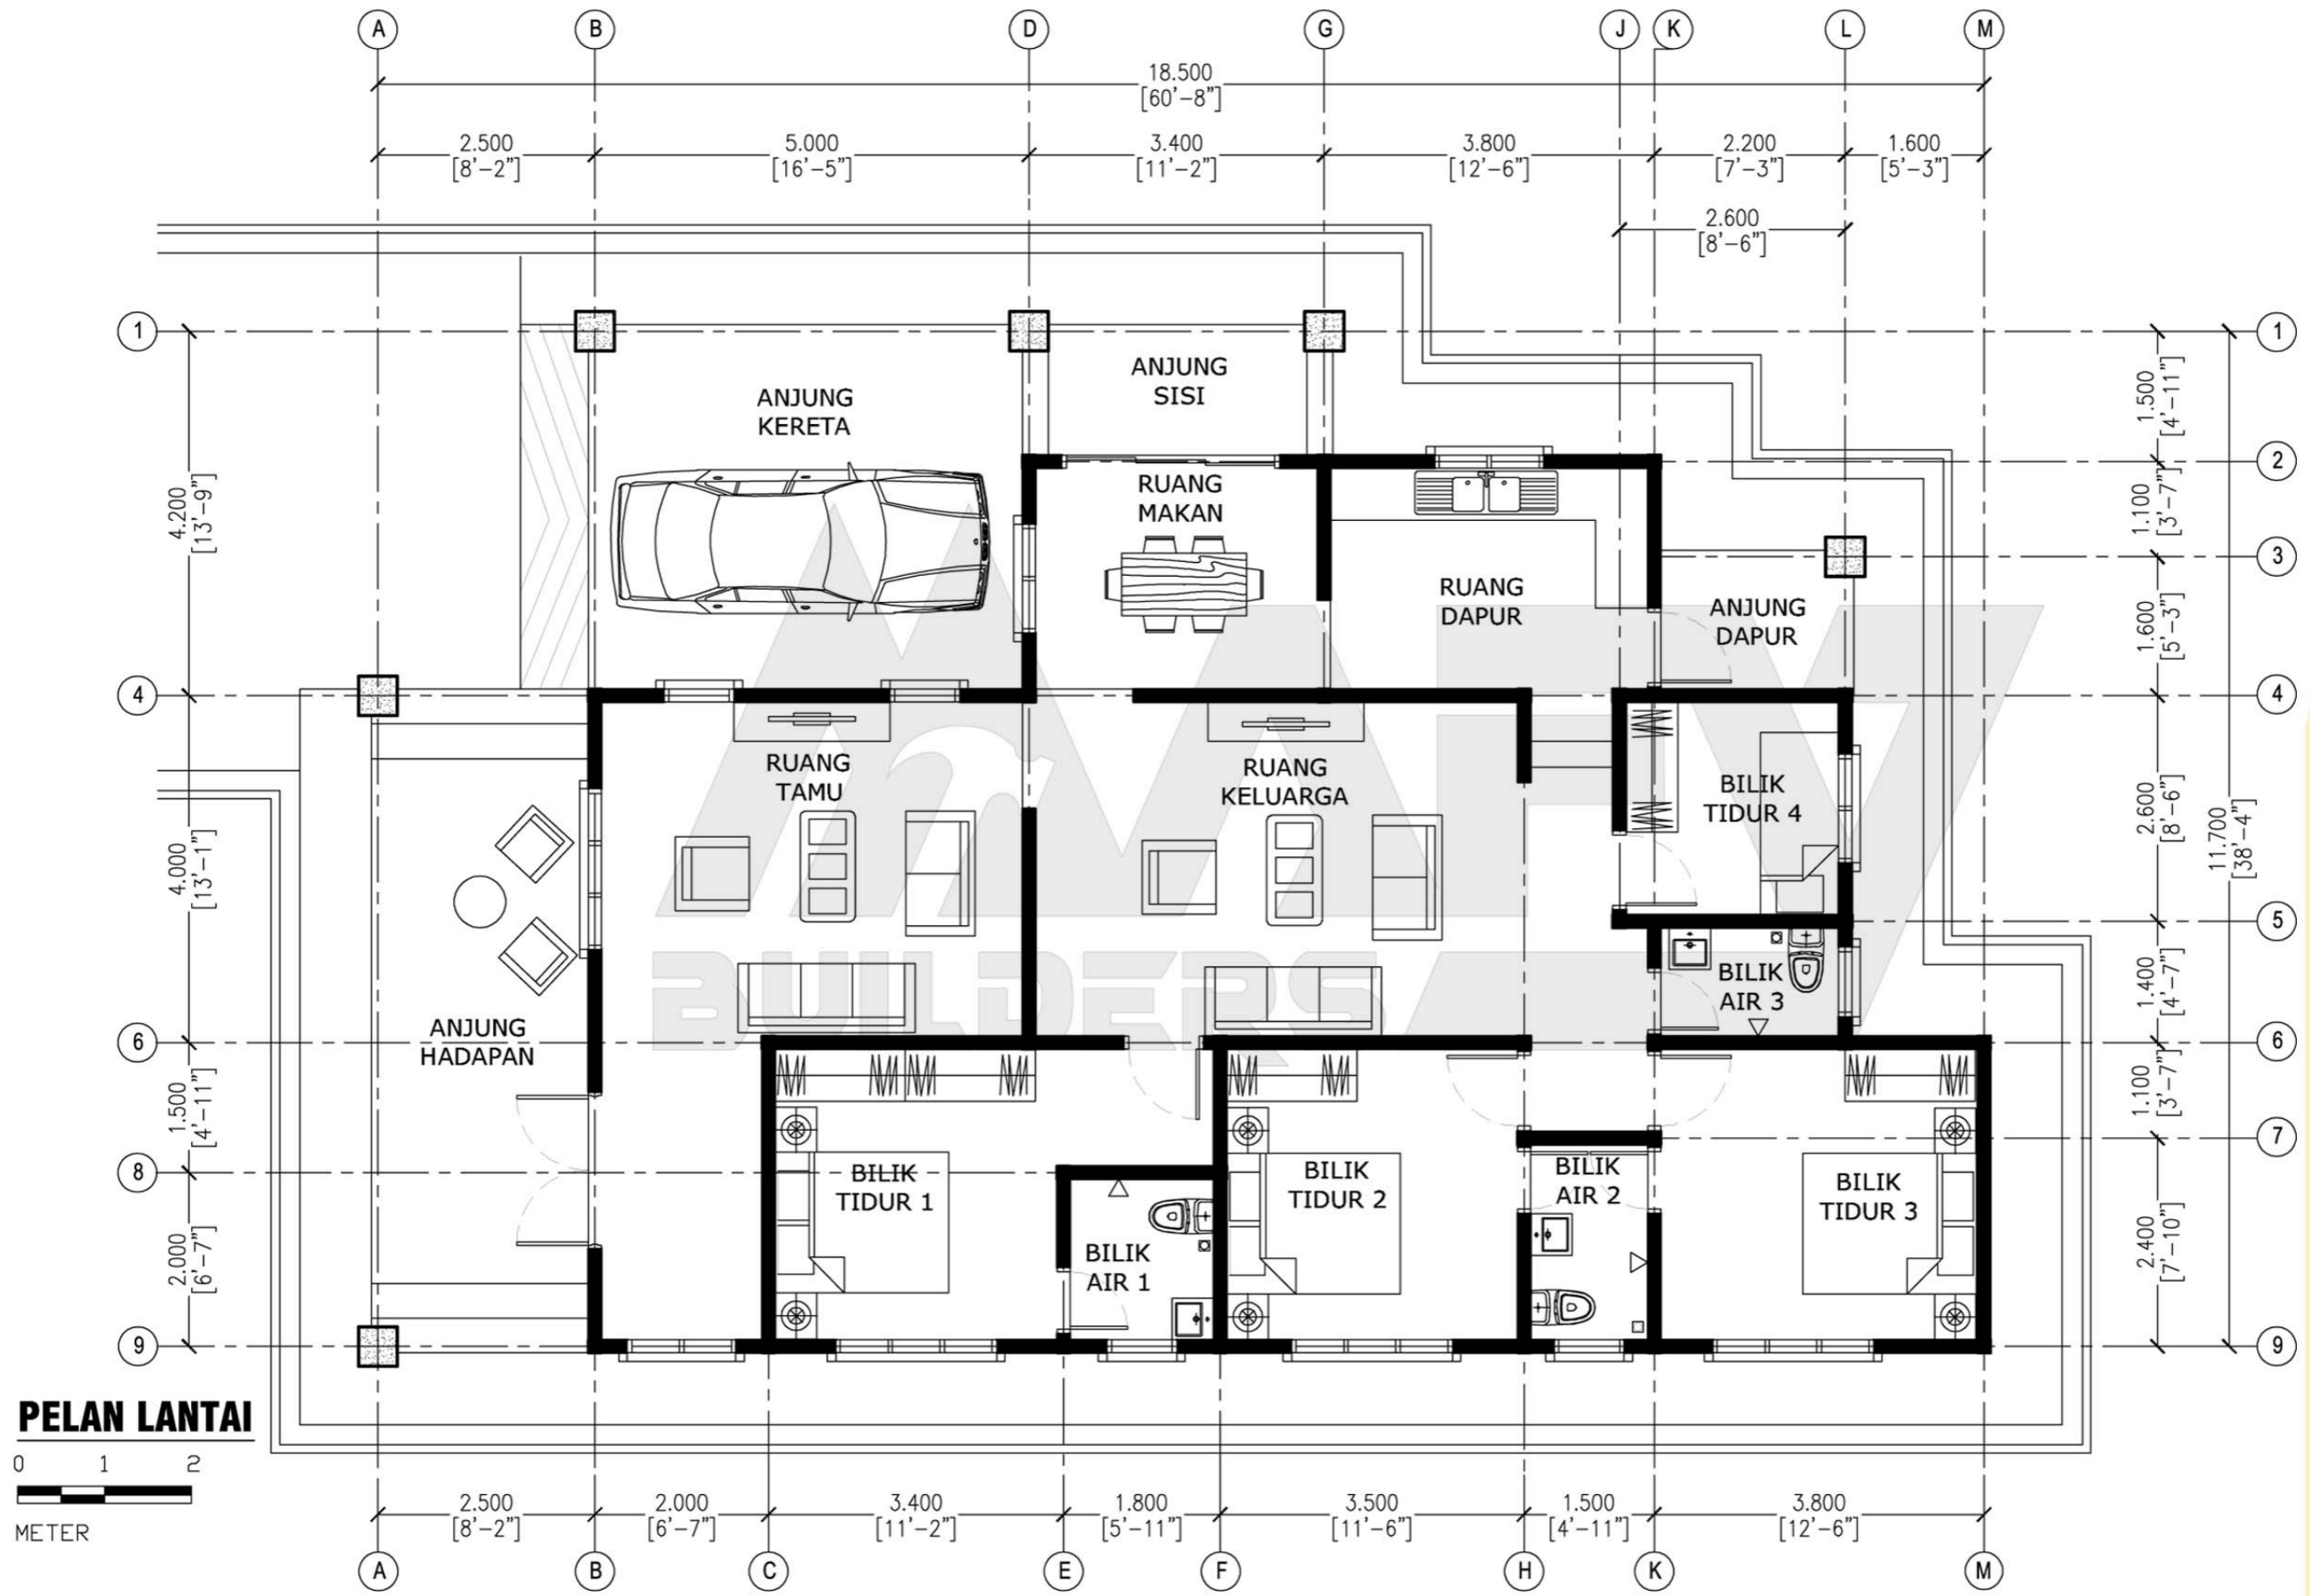

DESIGN C117
Banglo Setingkat 4 bilik/3 bilik air
1953kaki persegi

Luas Ruang Berdinding- 133.04 METER PERSEGI/1432 KAKI PERSEGI
Luas Anjung Berbumbung- 48.37 METER PERSEGI/521 KAKI PERSEGI

DESIGN C117
Banglo Setingkat 4 bilik/3 bilik air
1953kaki persegi