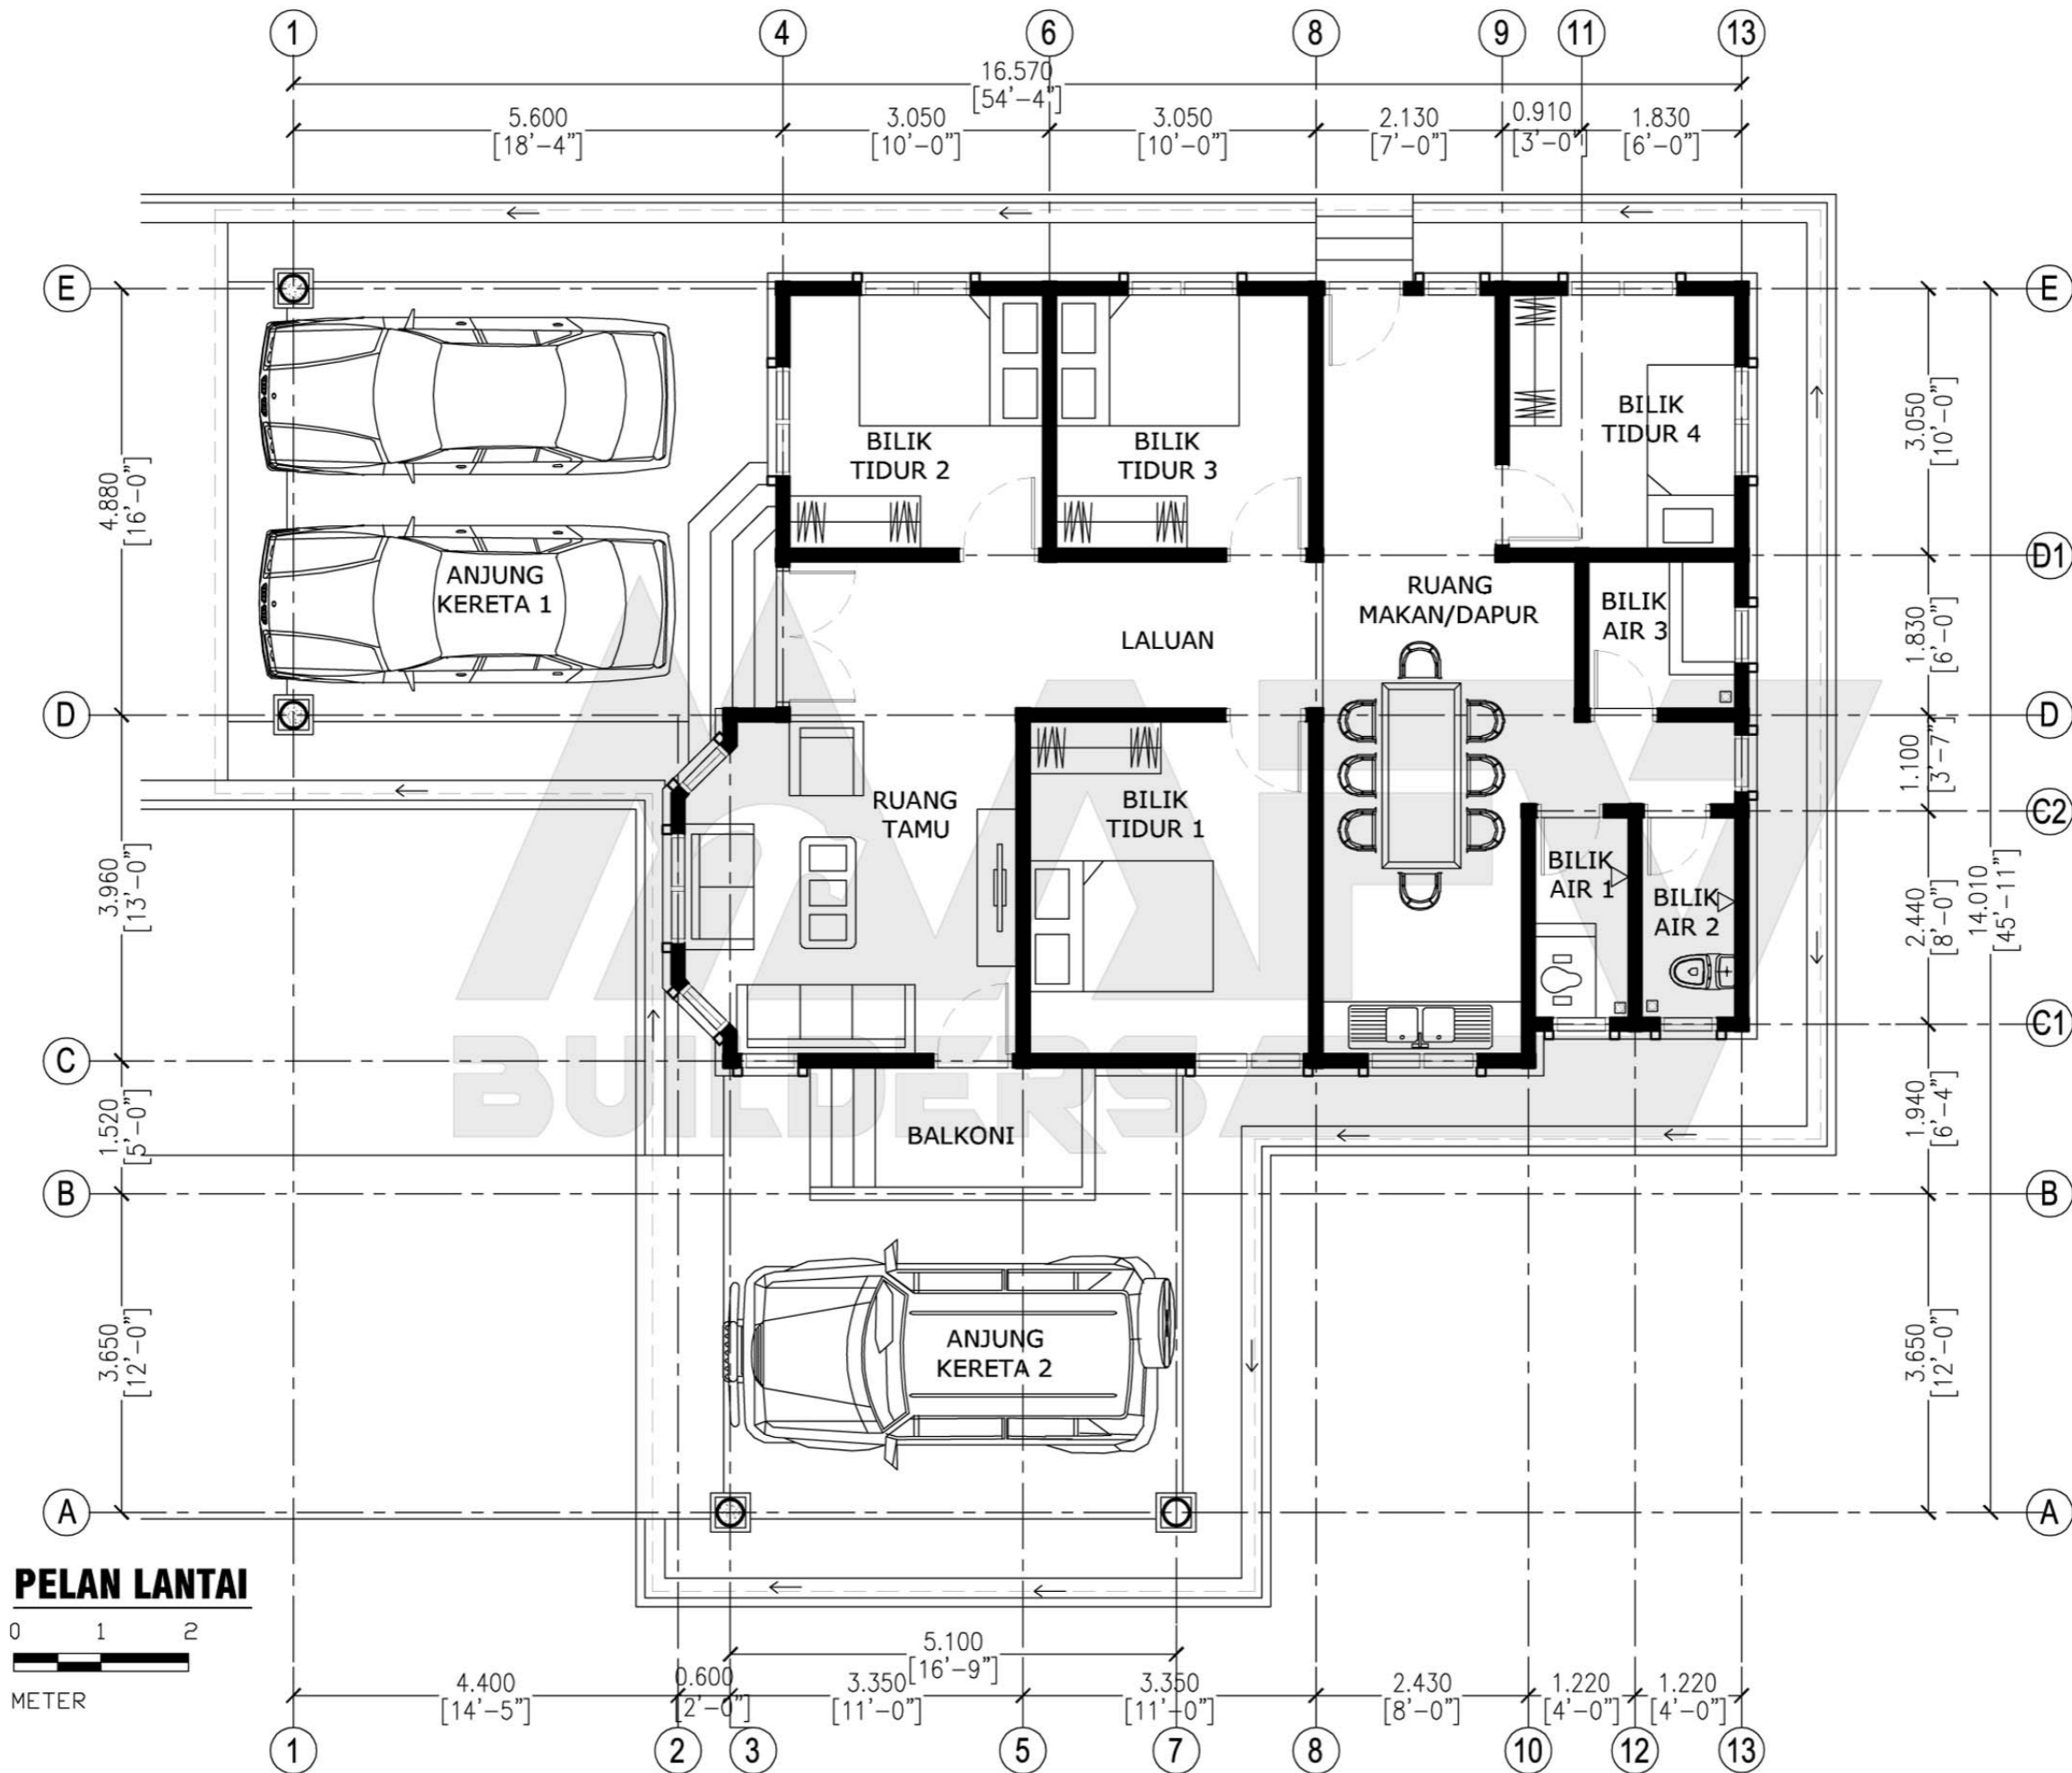

DESIGN C118
Banglo Setingkat 4 bilik/3 bilik air
1654kaki persegi

Luas Ruang Berdinding- 99.96 METER PERSEGI/1076 KAKI PERSEGI
Luas Anjung Berbumbung- 53.70 METER PERSEGI/578 KAKI PERSEGI

DESIGN C118
Banglo Setingkat 4 bilik/3 bilik air
1654kaki persegi