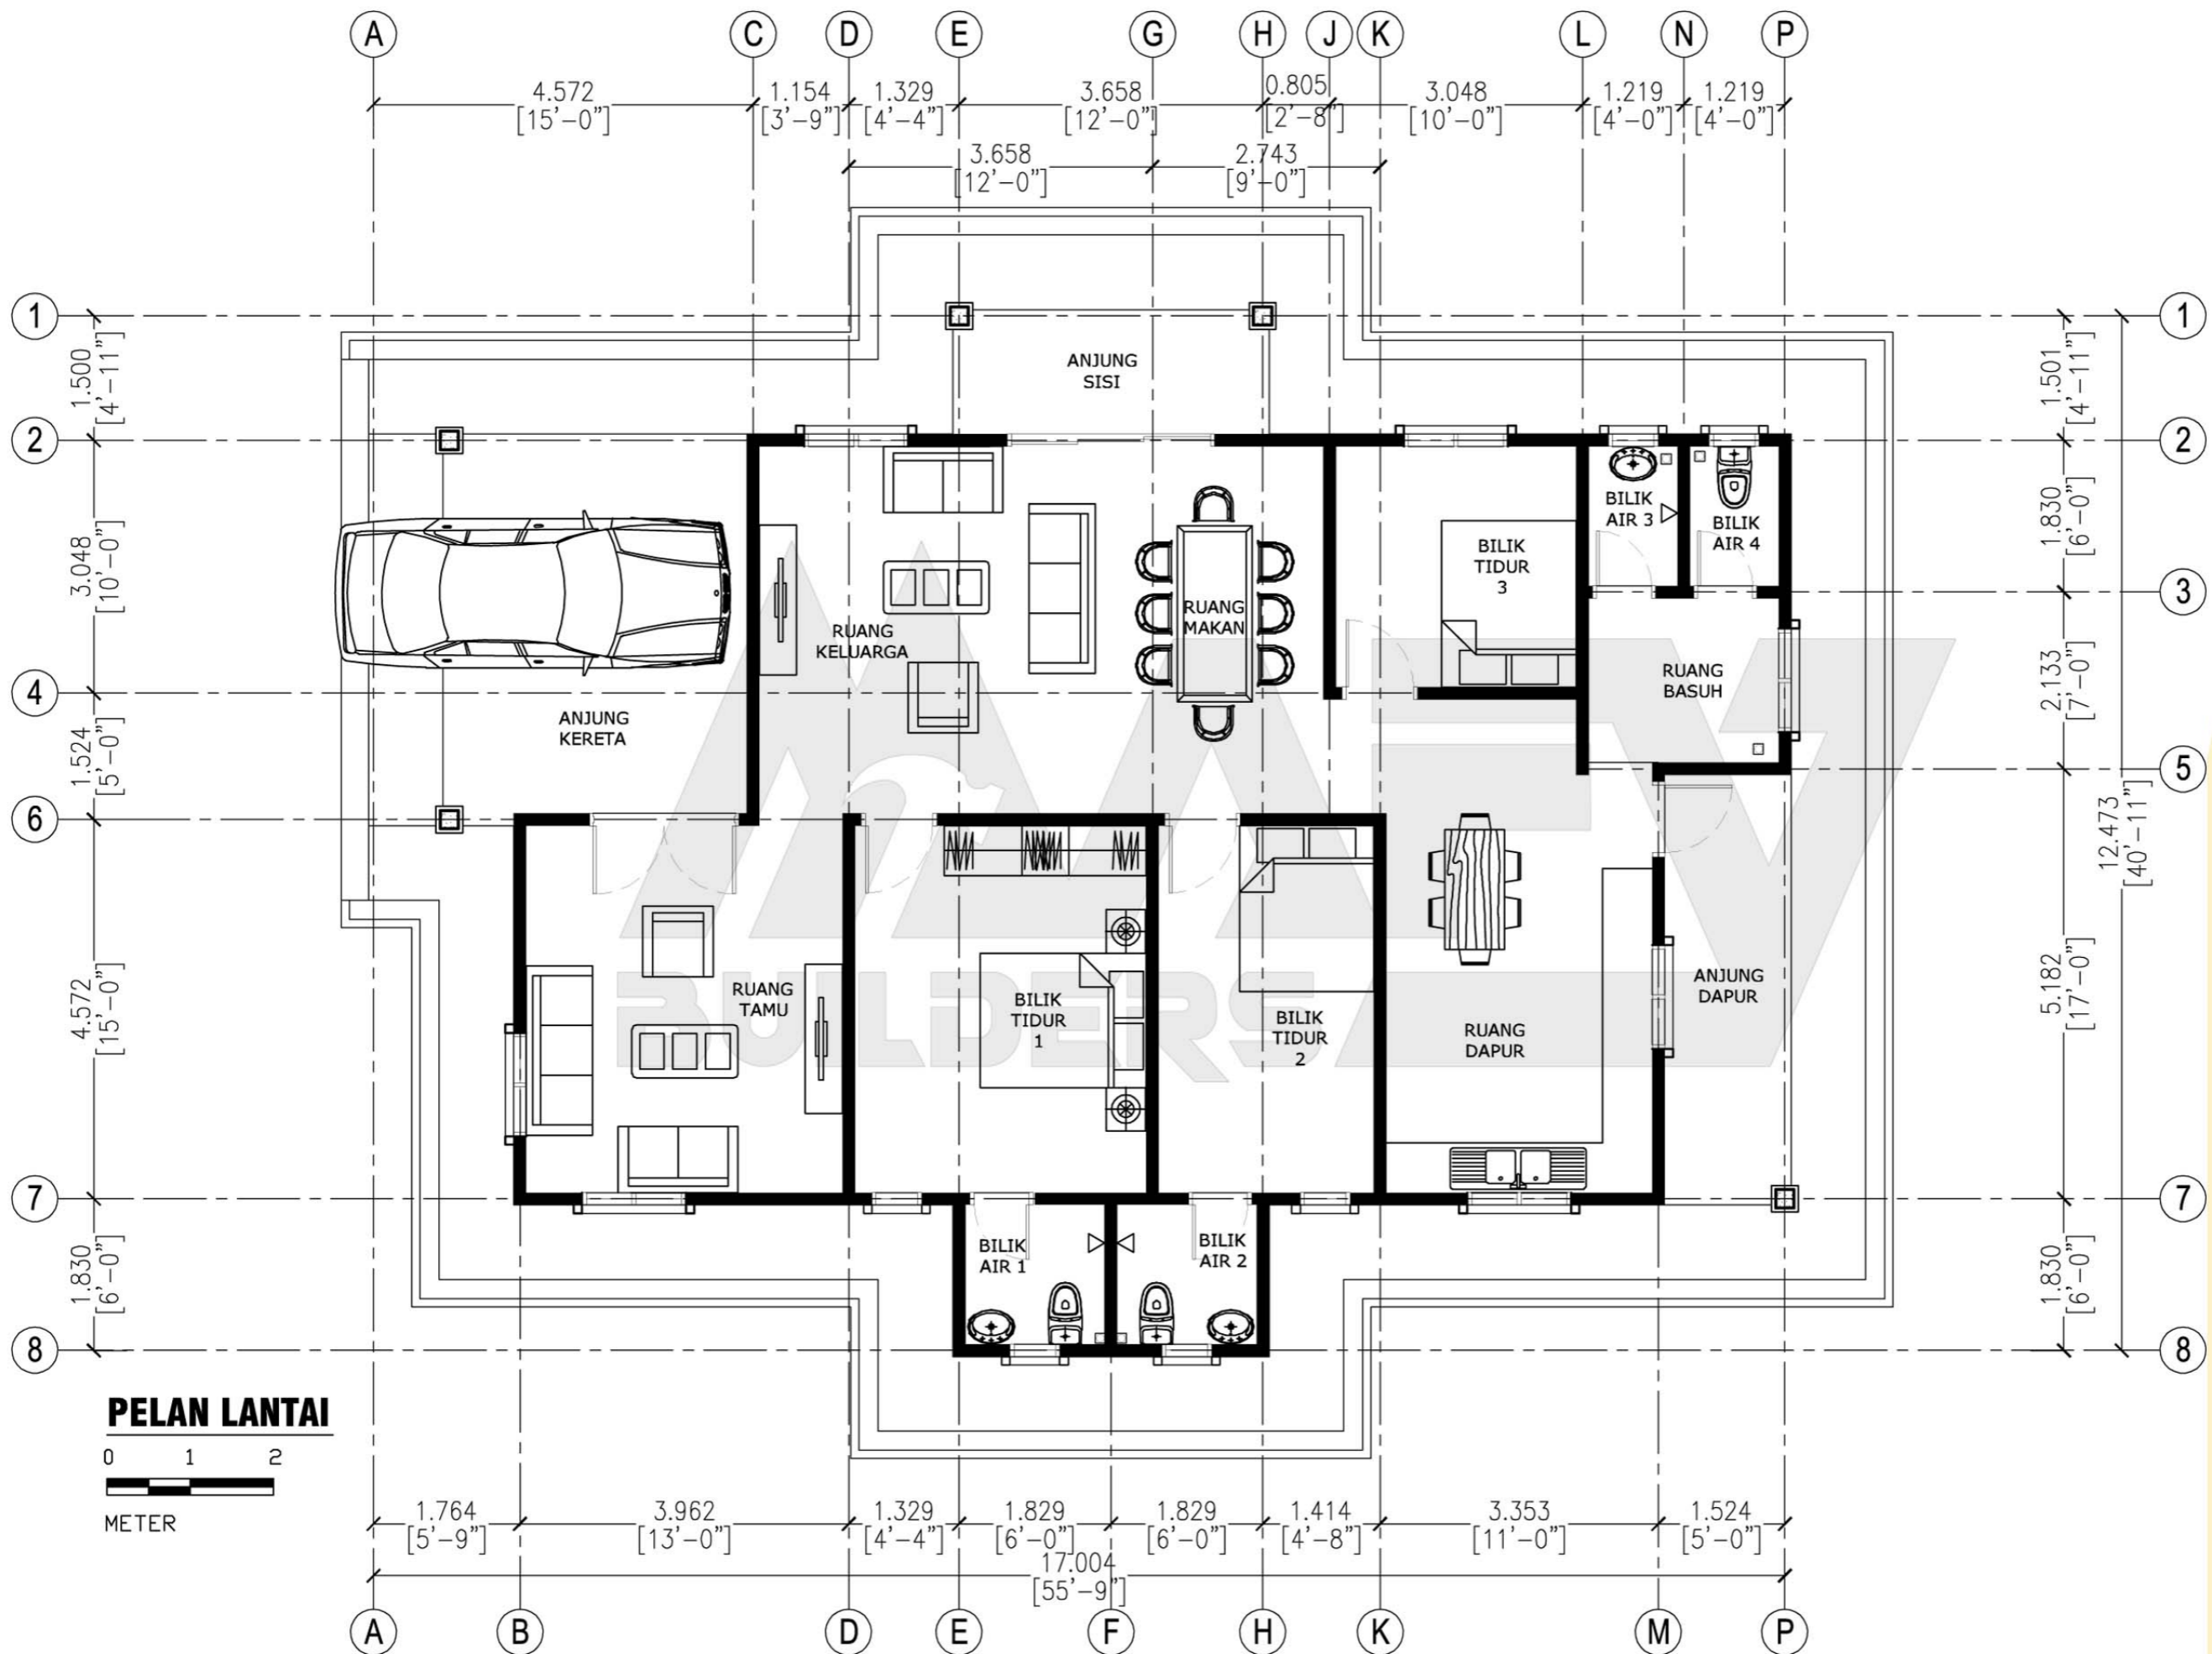

DESIGN C126
 Banglo Setingkat 4 bilik/2 bilik air
 1447kaki persegi

BUILDERS

DESIGN C127
Banglo Setingkat 3 bilik/4 bilik air
1673kaki persegi

Luas Ruang Berdinding- 125.31 METER PERSEGI/1349 KAKI PERSEGI
 Luas Anjung Berbumbung- 30.11 METER PERSEGI/324 KAKI PERSEGI