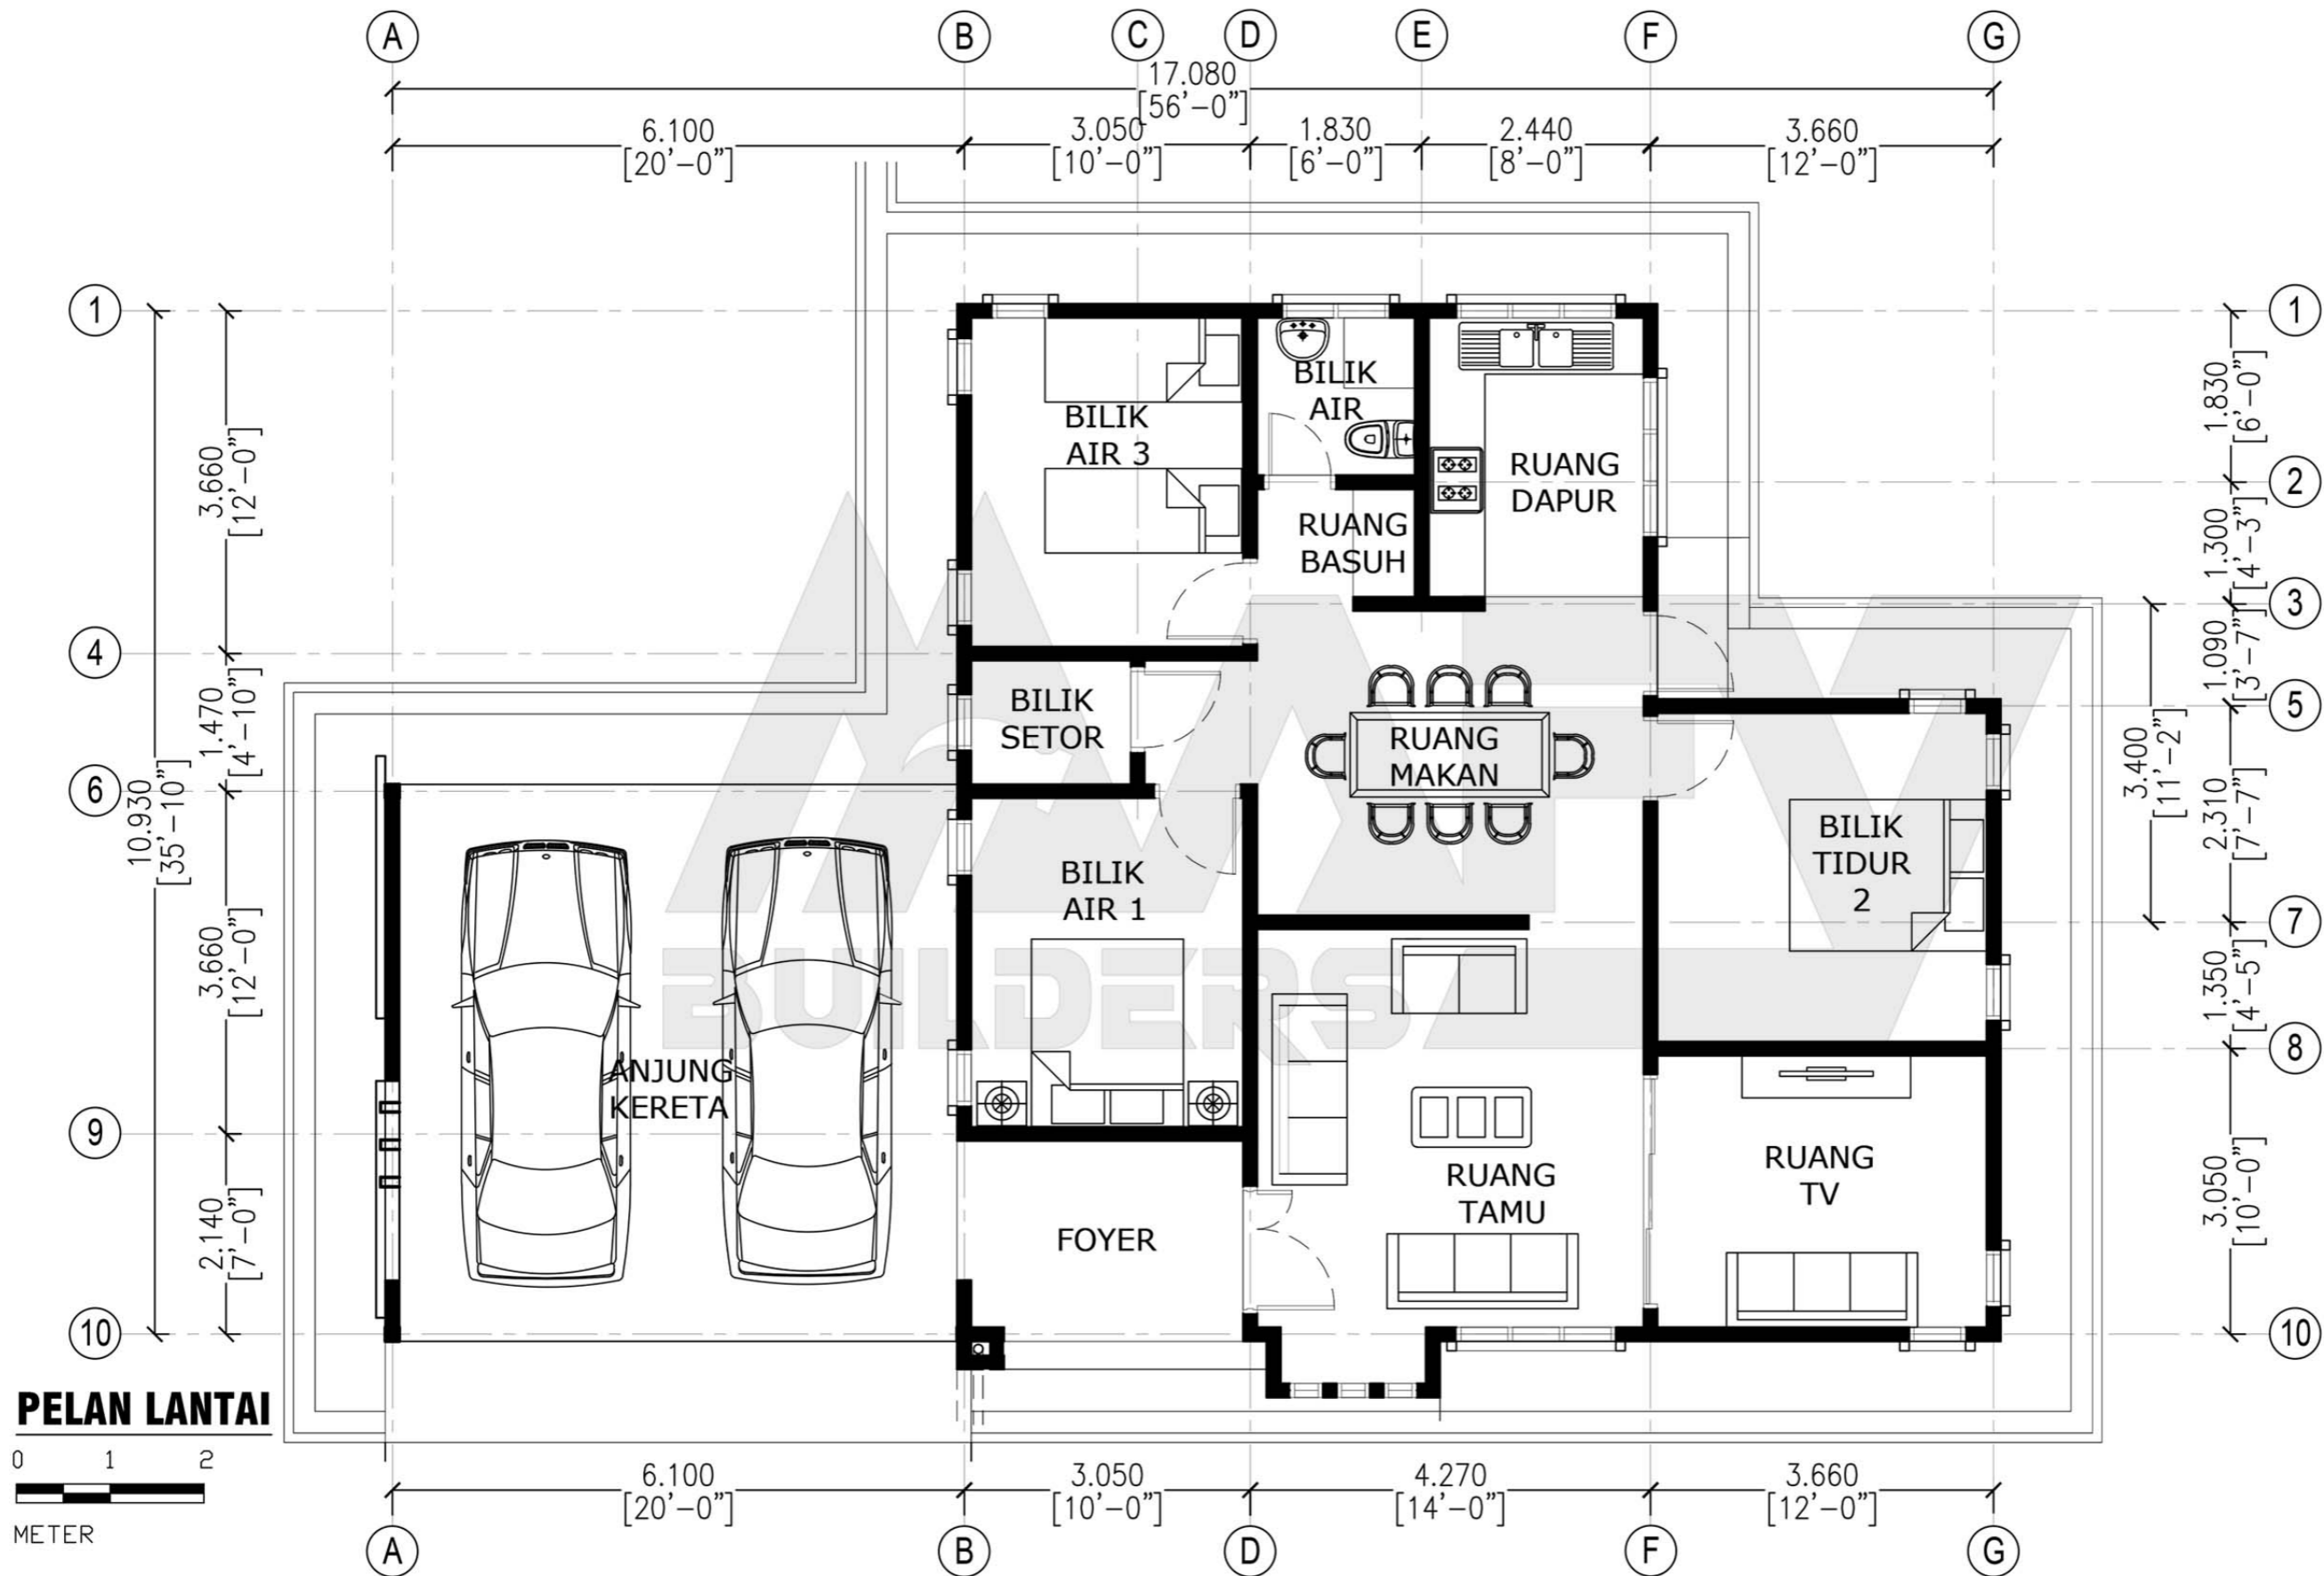

DESIGN C115
Banglo Setingkat 3 bilik/1 bilik air
1512kaki persegi

Luas Ruang Berdinding- 98.55 METER PERSEGI/1061 KAKI PERSEGI
Luas Anjung Berbumbung- 41.91 METER PERSEGI/451 KAKI PERSEGI

DESIGN C115
Banglo Setingkat 3 bilik/1 bilik air
1512kaki persegi