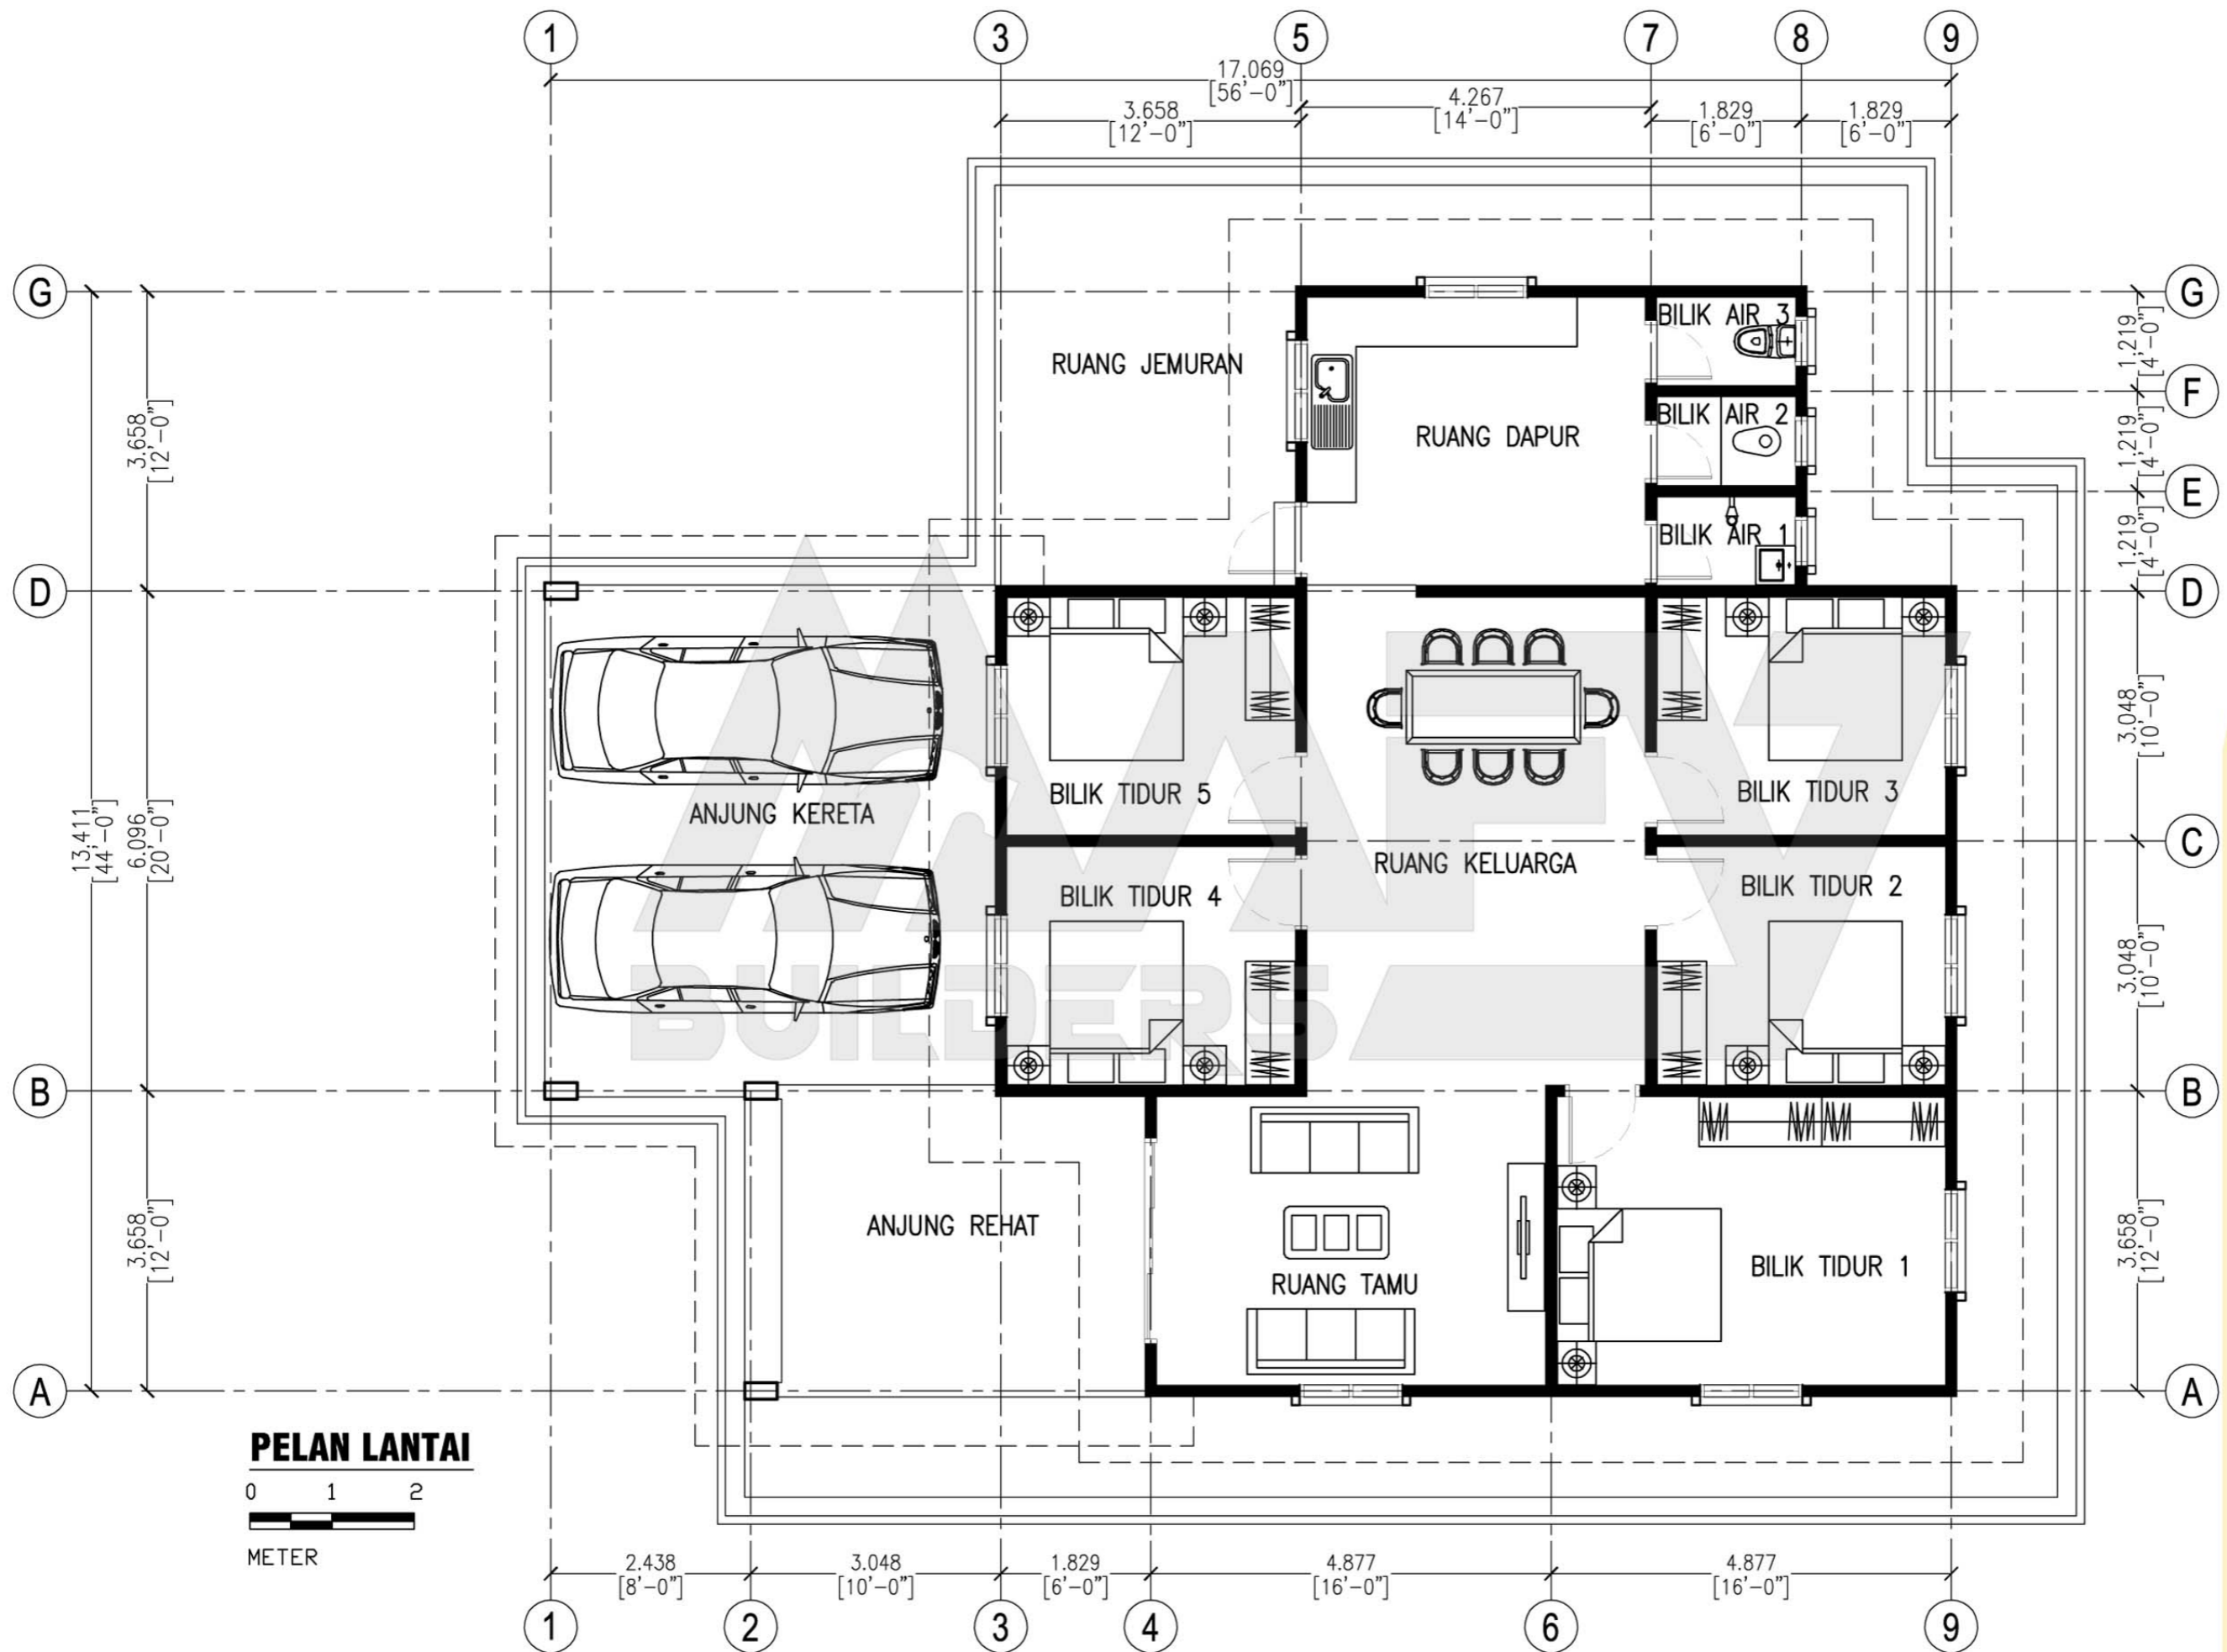

DESIGN C137
Banglo Setingkat 5 bilik/3 bilik air
1936kaki persegi

Luas Ruang Berdinding- 128.58 METER PERSEGI/1384 KAKI PERSEGI
Luas Anjung Berbumbung- 51.29 METER PERSEGI/552 KAKI PERSEGI

DESIGN C137
Banglo Setingkat 5 bilik/3 bilik air
1936kaki persegi