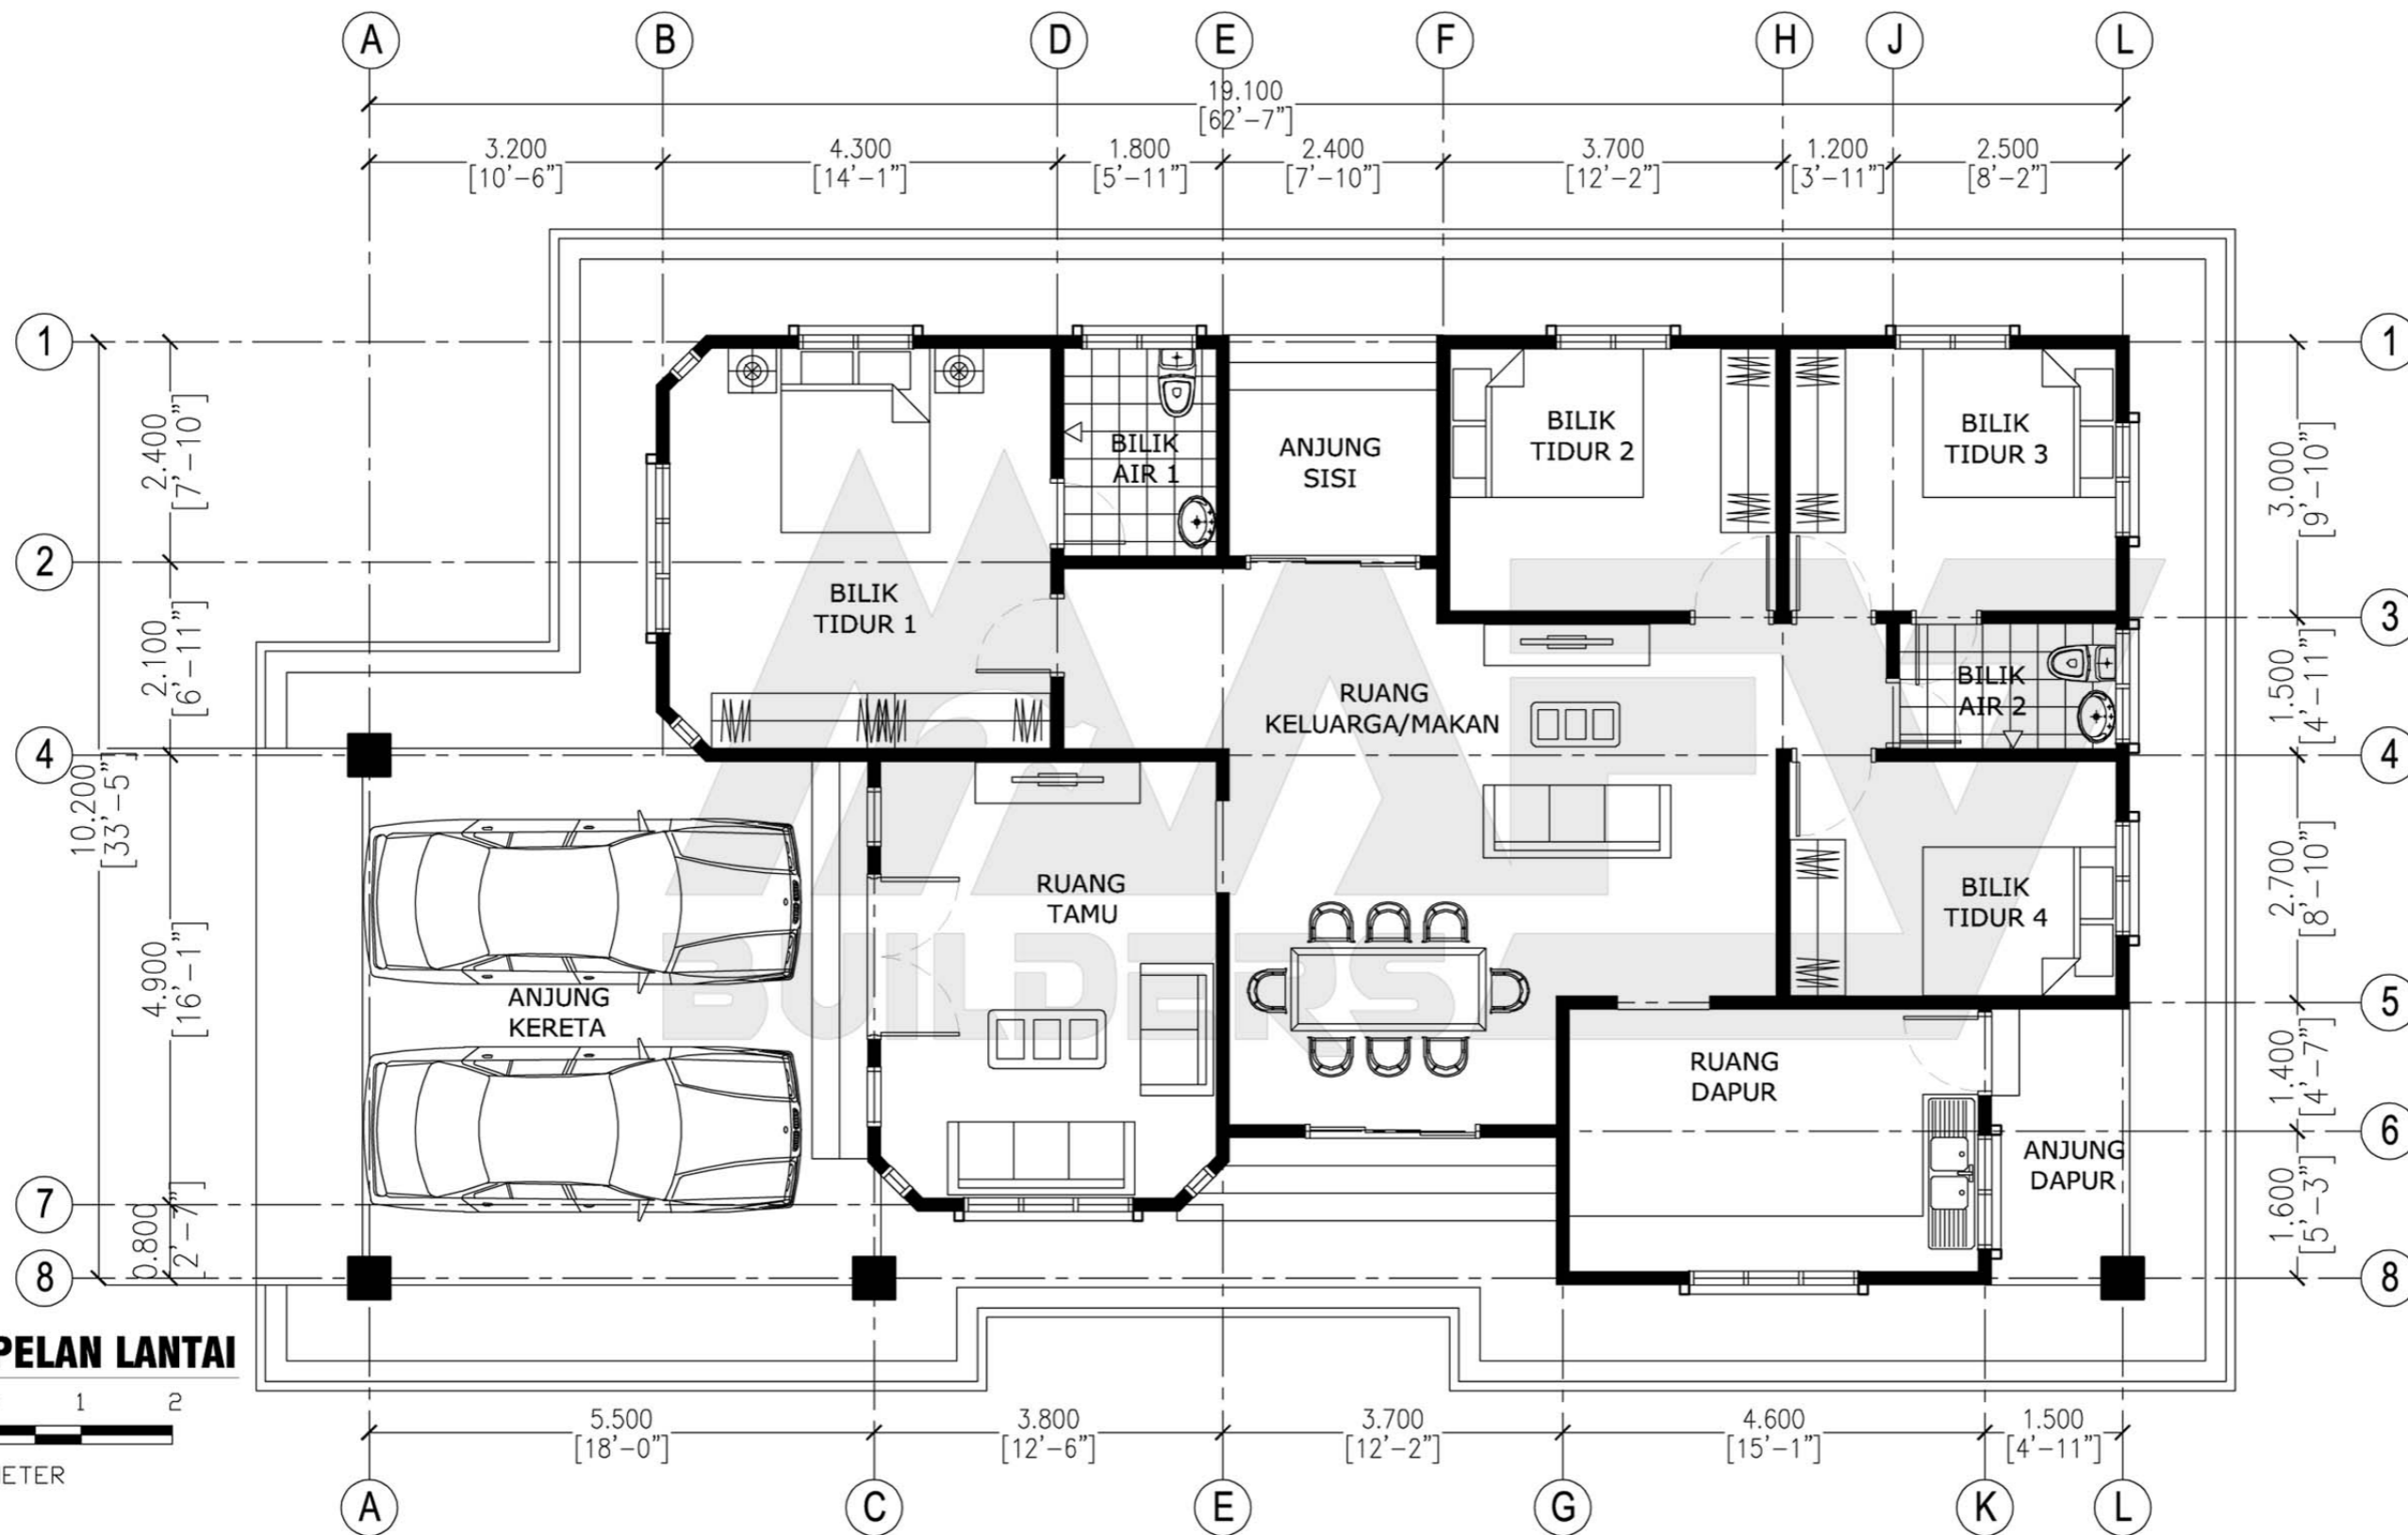

DESIGN C109
 Banglo Setingkat 3 bilik/2 bilik air
 1673kaki persegi

BUILDERS

DESIGN C111
Banglo Setingkat 4 bilik/2 bilik air
1840kaki persegi

Luas Ruang Berdinding- 129.35 METER PERSEGI/1393 KAKI PERSEGI
 Luas Anjung Berbumbung- 41.61 METER PERSEGI/447 KAKI PERSEGI