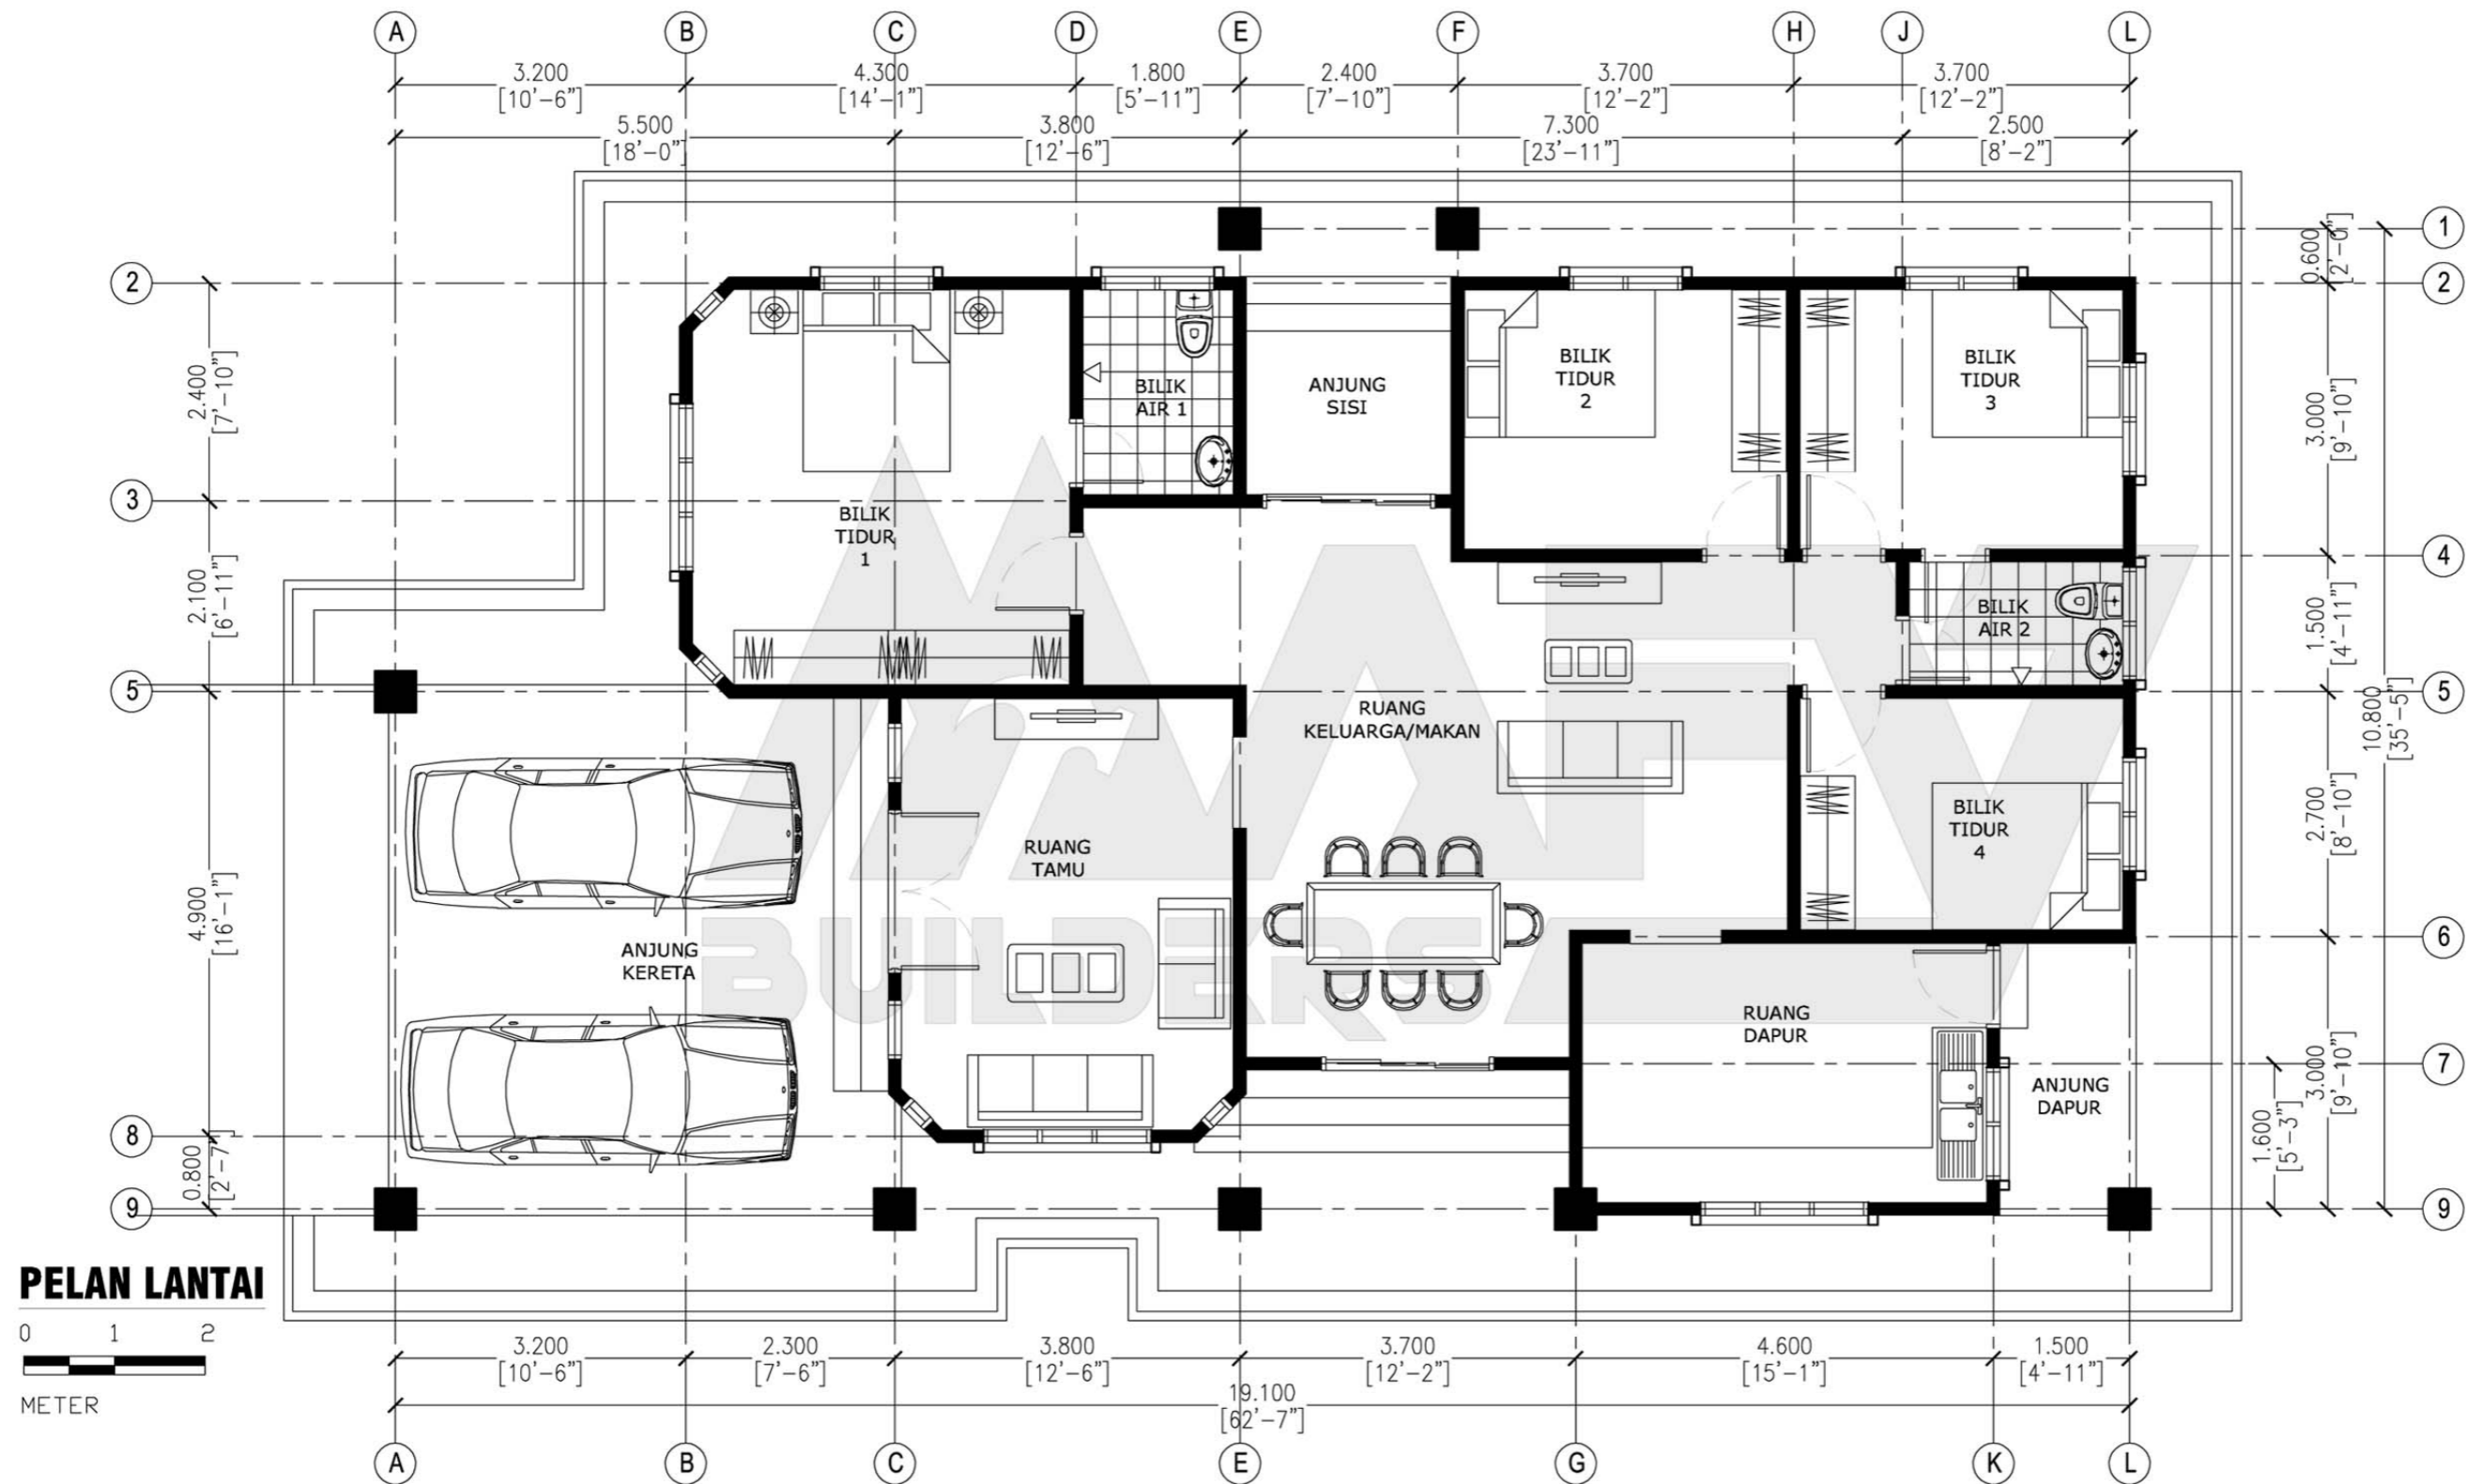

DESIGN C112
 Banglo Setingkat - 4 bilik/2 bilik air
 1890kaki persegi

BUILDERS

DESIGN C113
Banglo Setingkat 4 bilik/2 bilik air
1840kaki persegi

Luas Ruang Berdinding- **129.35 METER PERSEGI/1393 KAKI PERSEGI**
 Luas Anjung Berbumbung- **41.61 METER PERSEGI/447 KAKI PERSEGI**