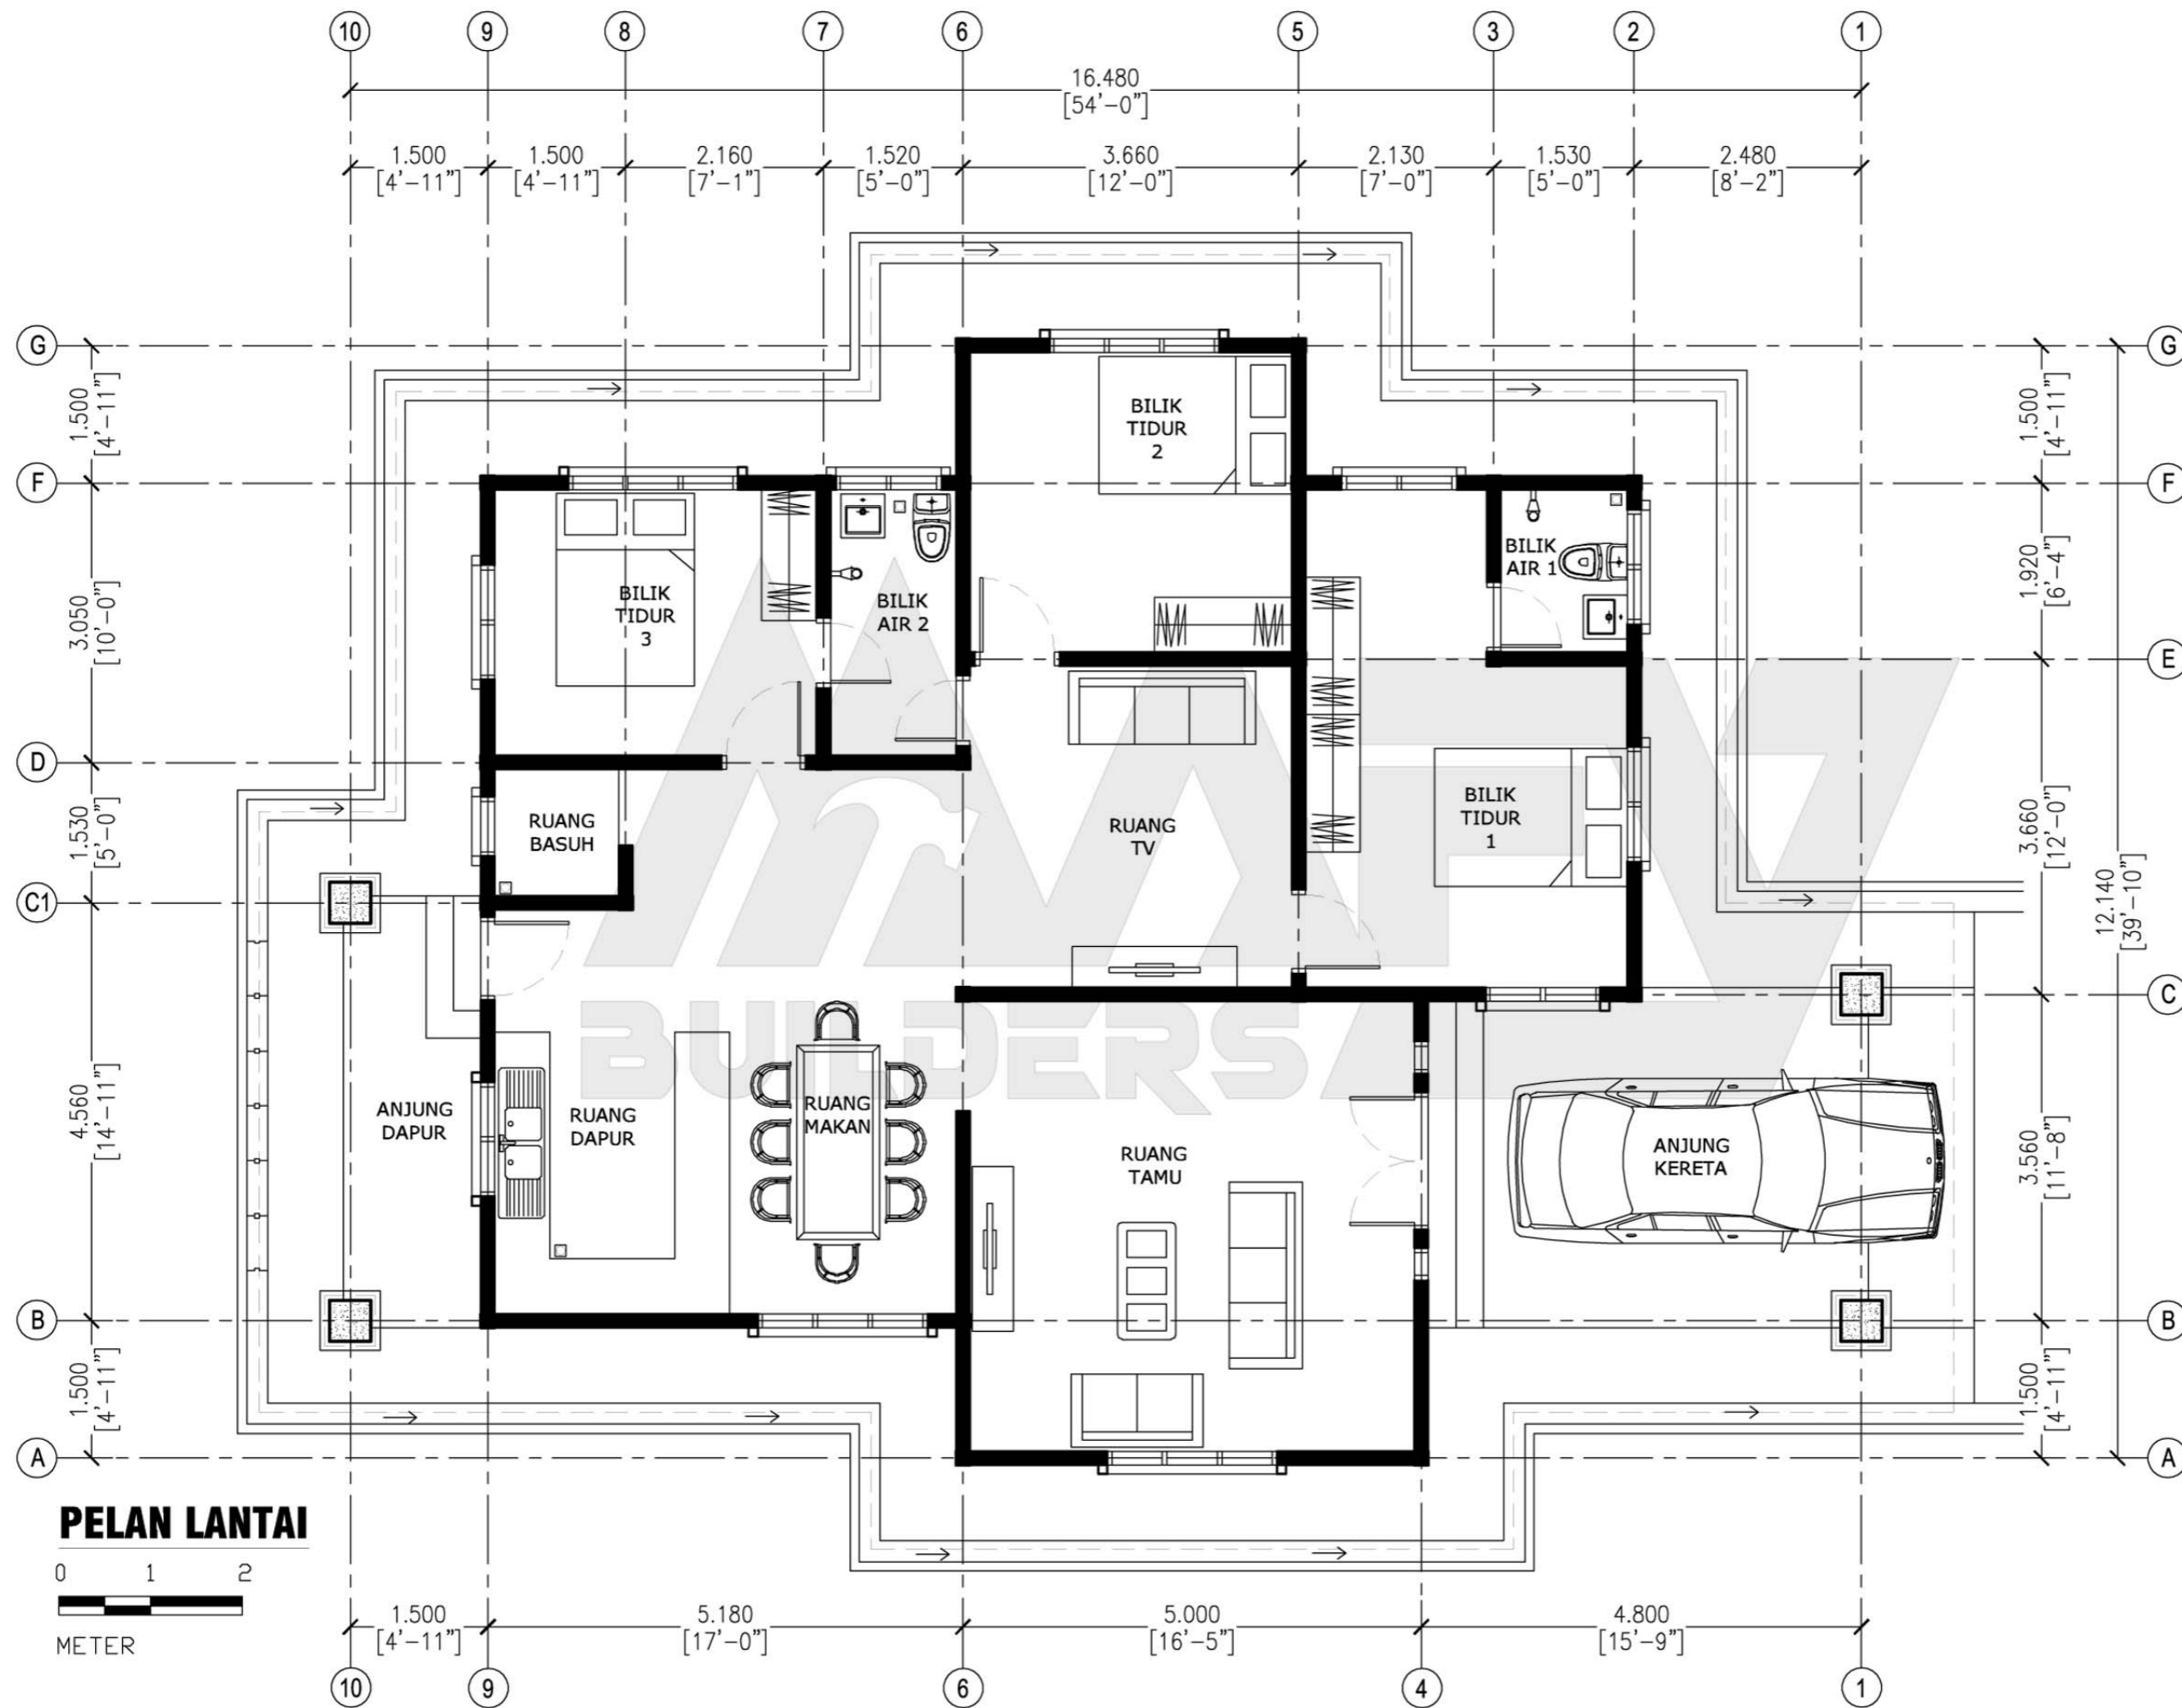

DESIGN C104
Banglo Setingkat 3 bilik/2 bilik air
1538kaki persegi

Luas Ruang Berdinding- 121.40 METER PERSEGI/1307 KAKI PERSEGI
Luas Anjung Berbumbung- 21.50 METER PERSEGI/231 KAKI PERSEGI

DESIGN C104
Banglo Setingkat 3 bilik/2 bilik air
1538kaki persegi