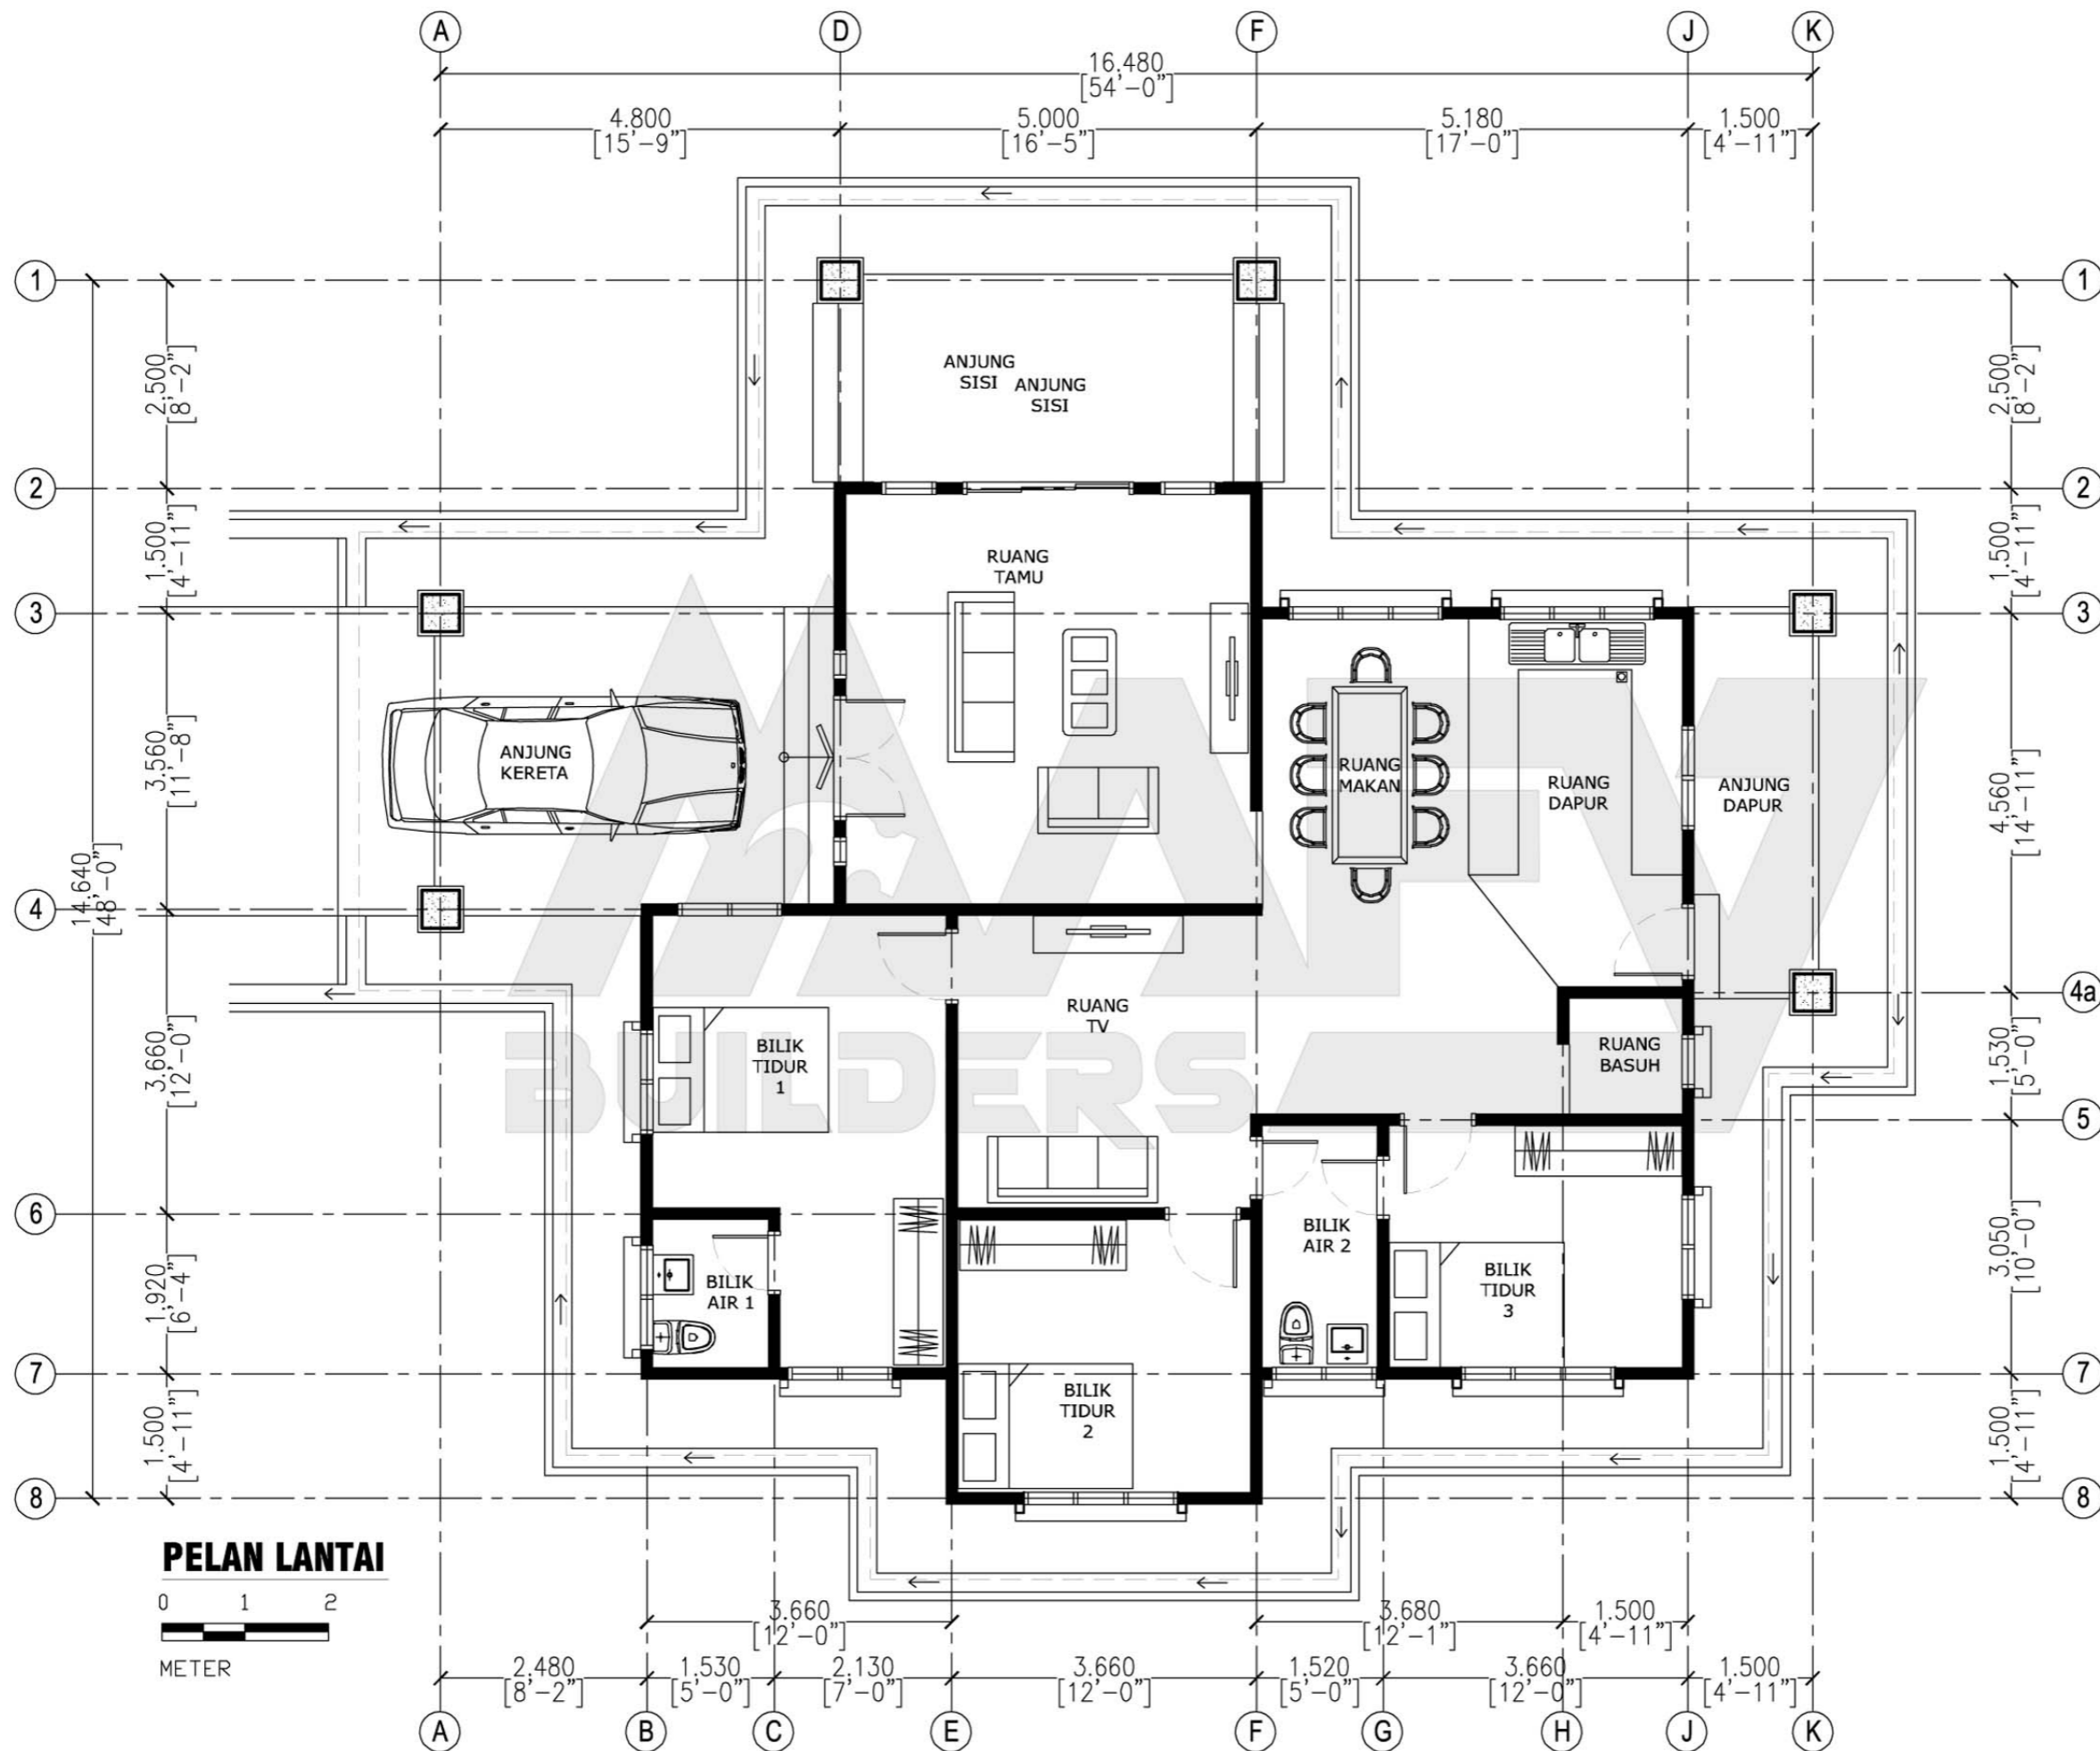

DESIGN C107
Banglo Setingkat 3 bilik/2 bilik air
1673kaki persegi

Luas Ruang Berdinding- 121.40 METER PERSEGI/1307 KAKI PERSEGI
Luas Anjung Berbumbung- 34.00 METER PERSEGI/366 KAKI PERSEGI

DESIGN C107
Banglo Setingkat 3 bilik/2 bilik air
1673kaki persegi