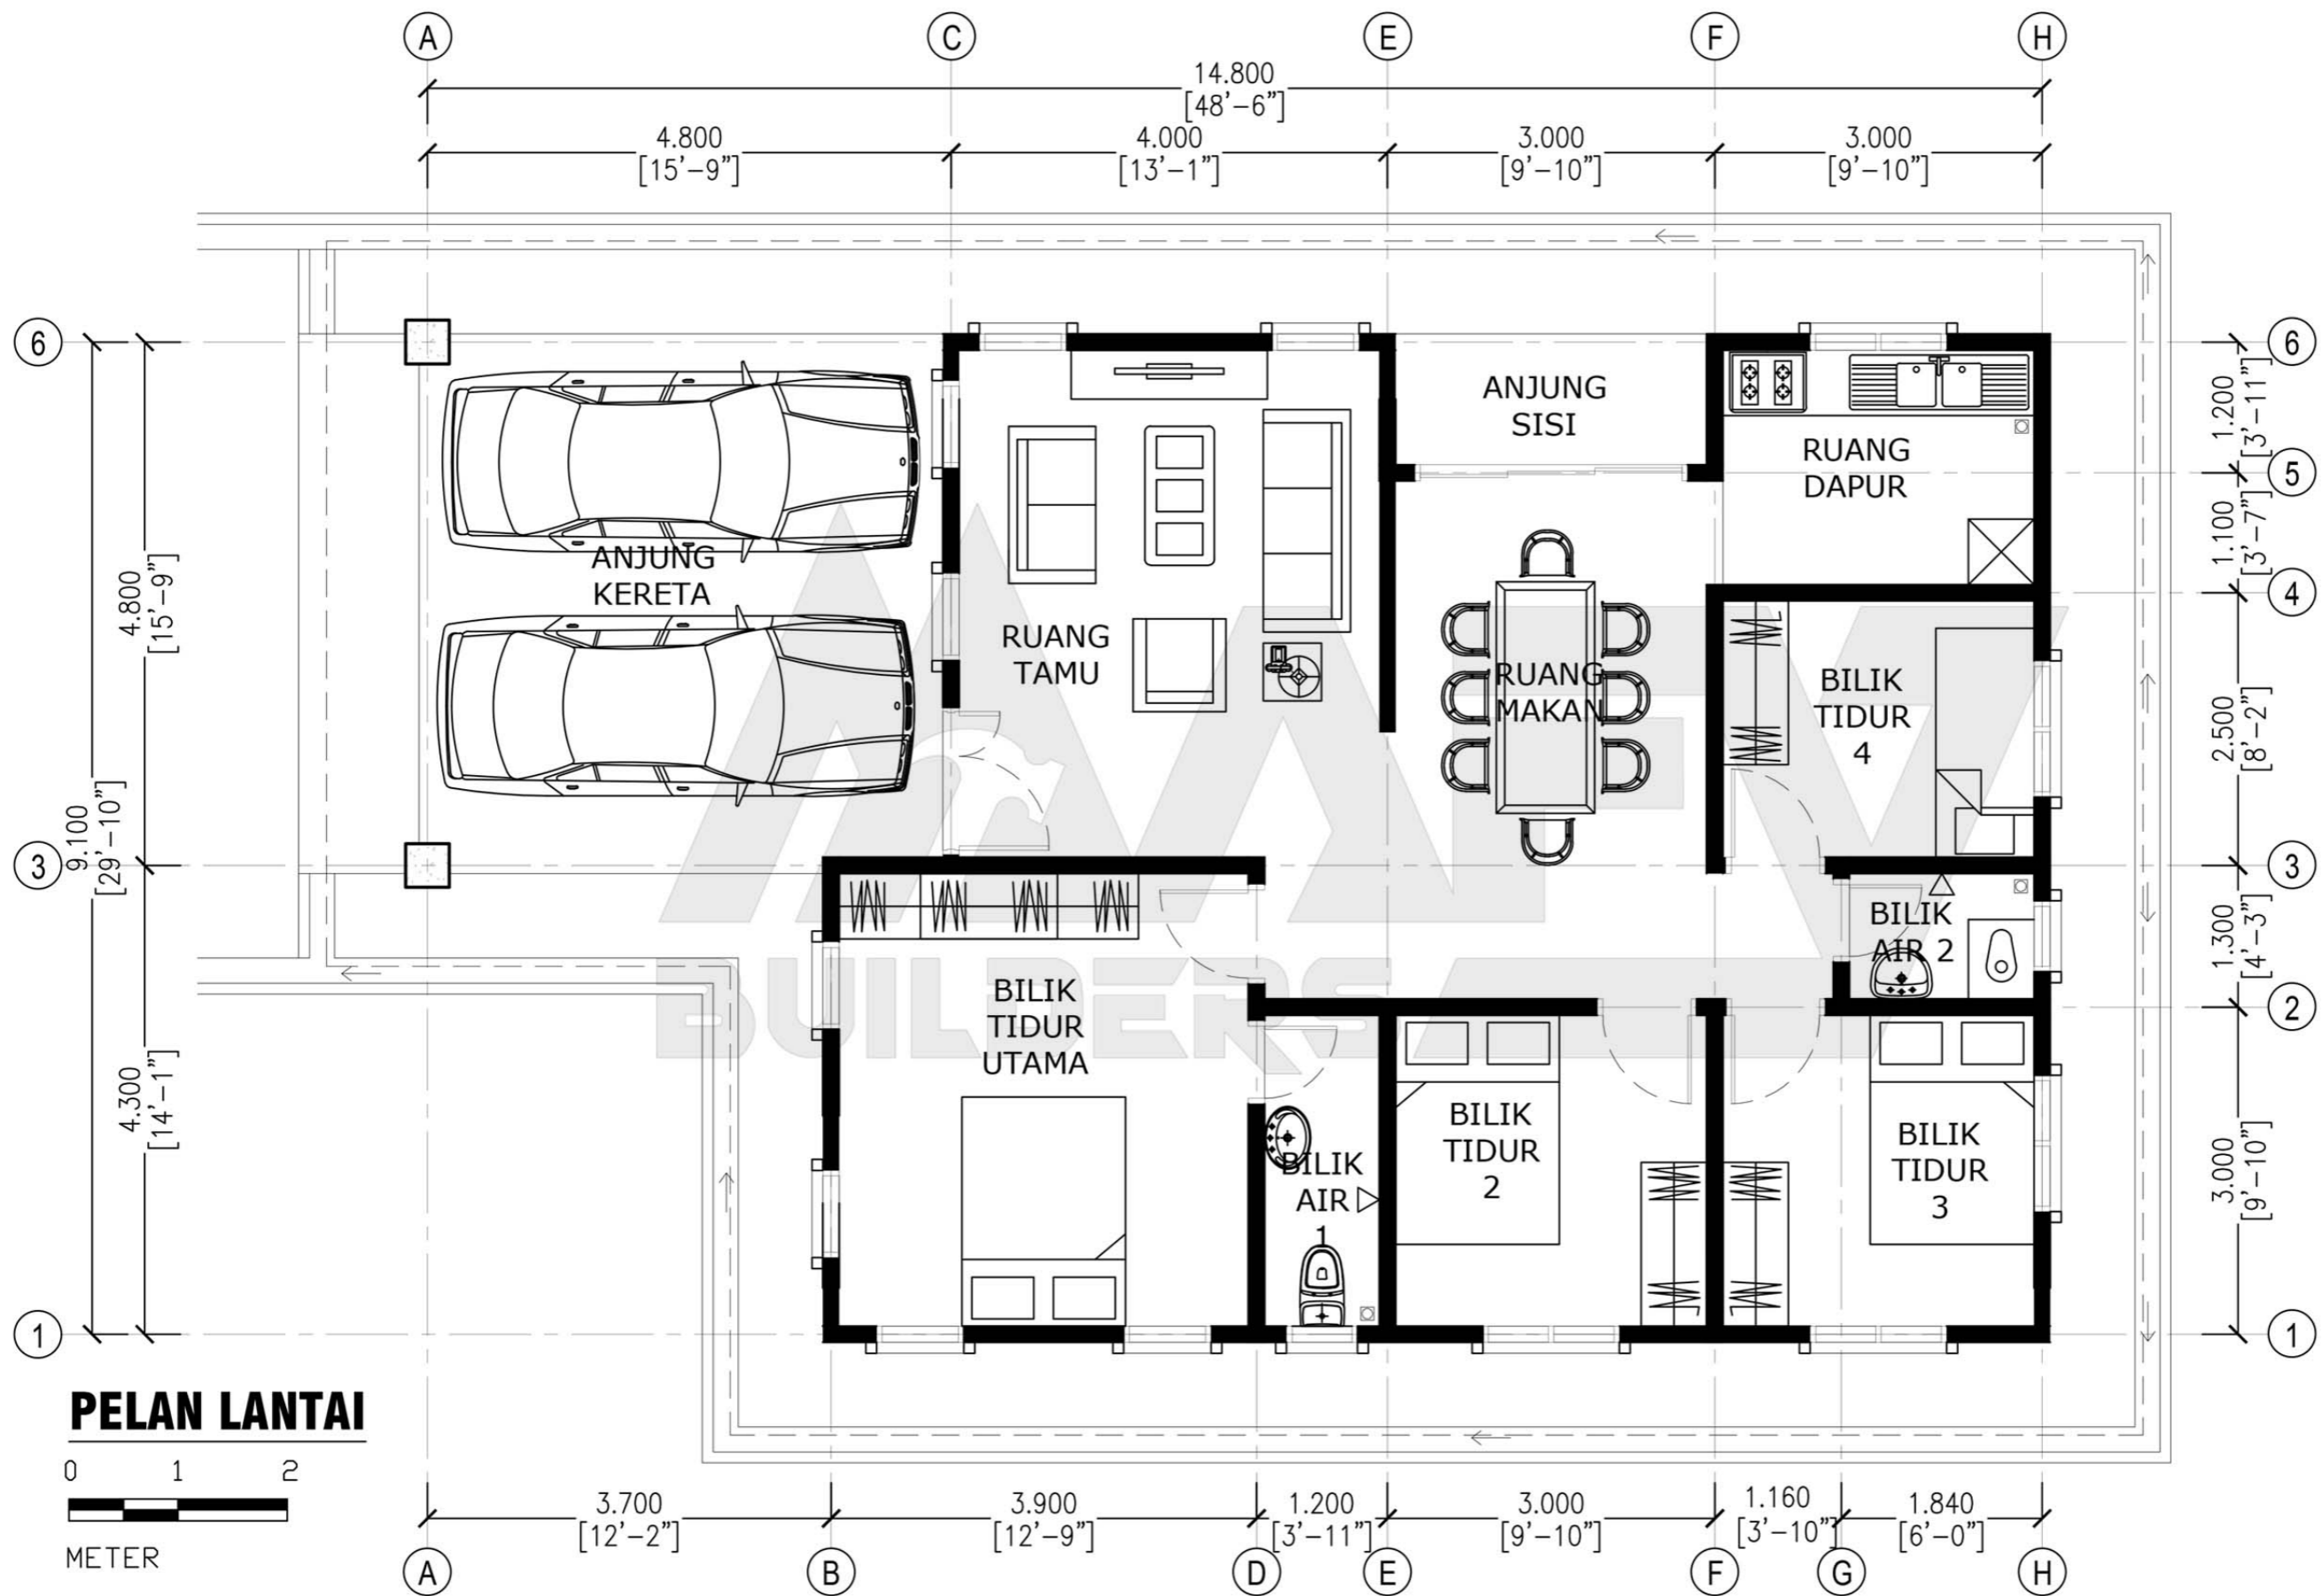

DESIGN B139
Banglo Setingkat 4 bilik/2 bilik air
1278kaki persegi

Luas Ruang Berdinding- 92.13 METER PERSEGI/992 KAKI PERSEGI
Luas Anjung Berbumbung- 26.64 METER PERSEGI/287 KAKI PERSEGI

DESIGN B139
Banglo Setingkat 4 bilik/2 bilik air
1278kaki persegi