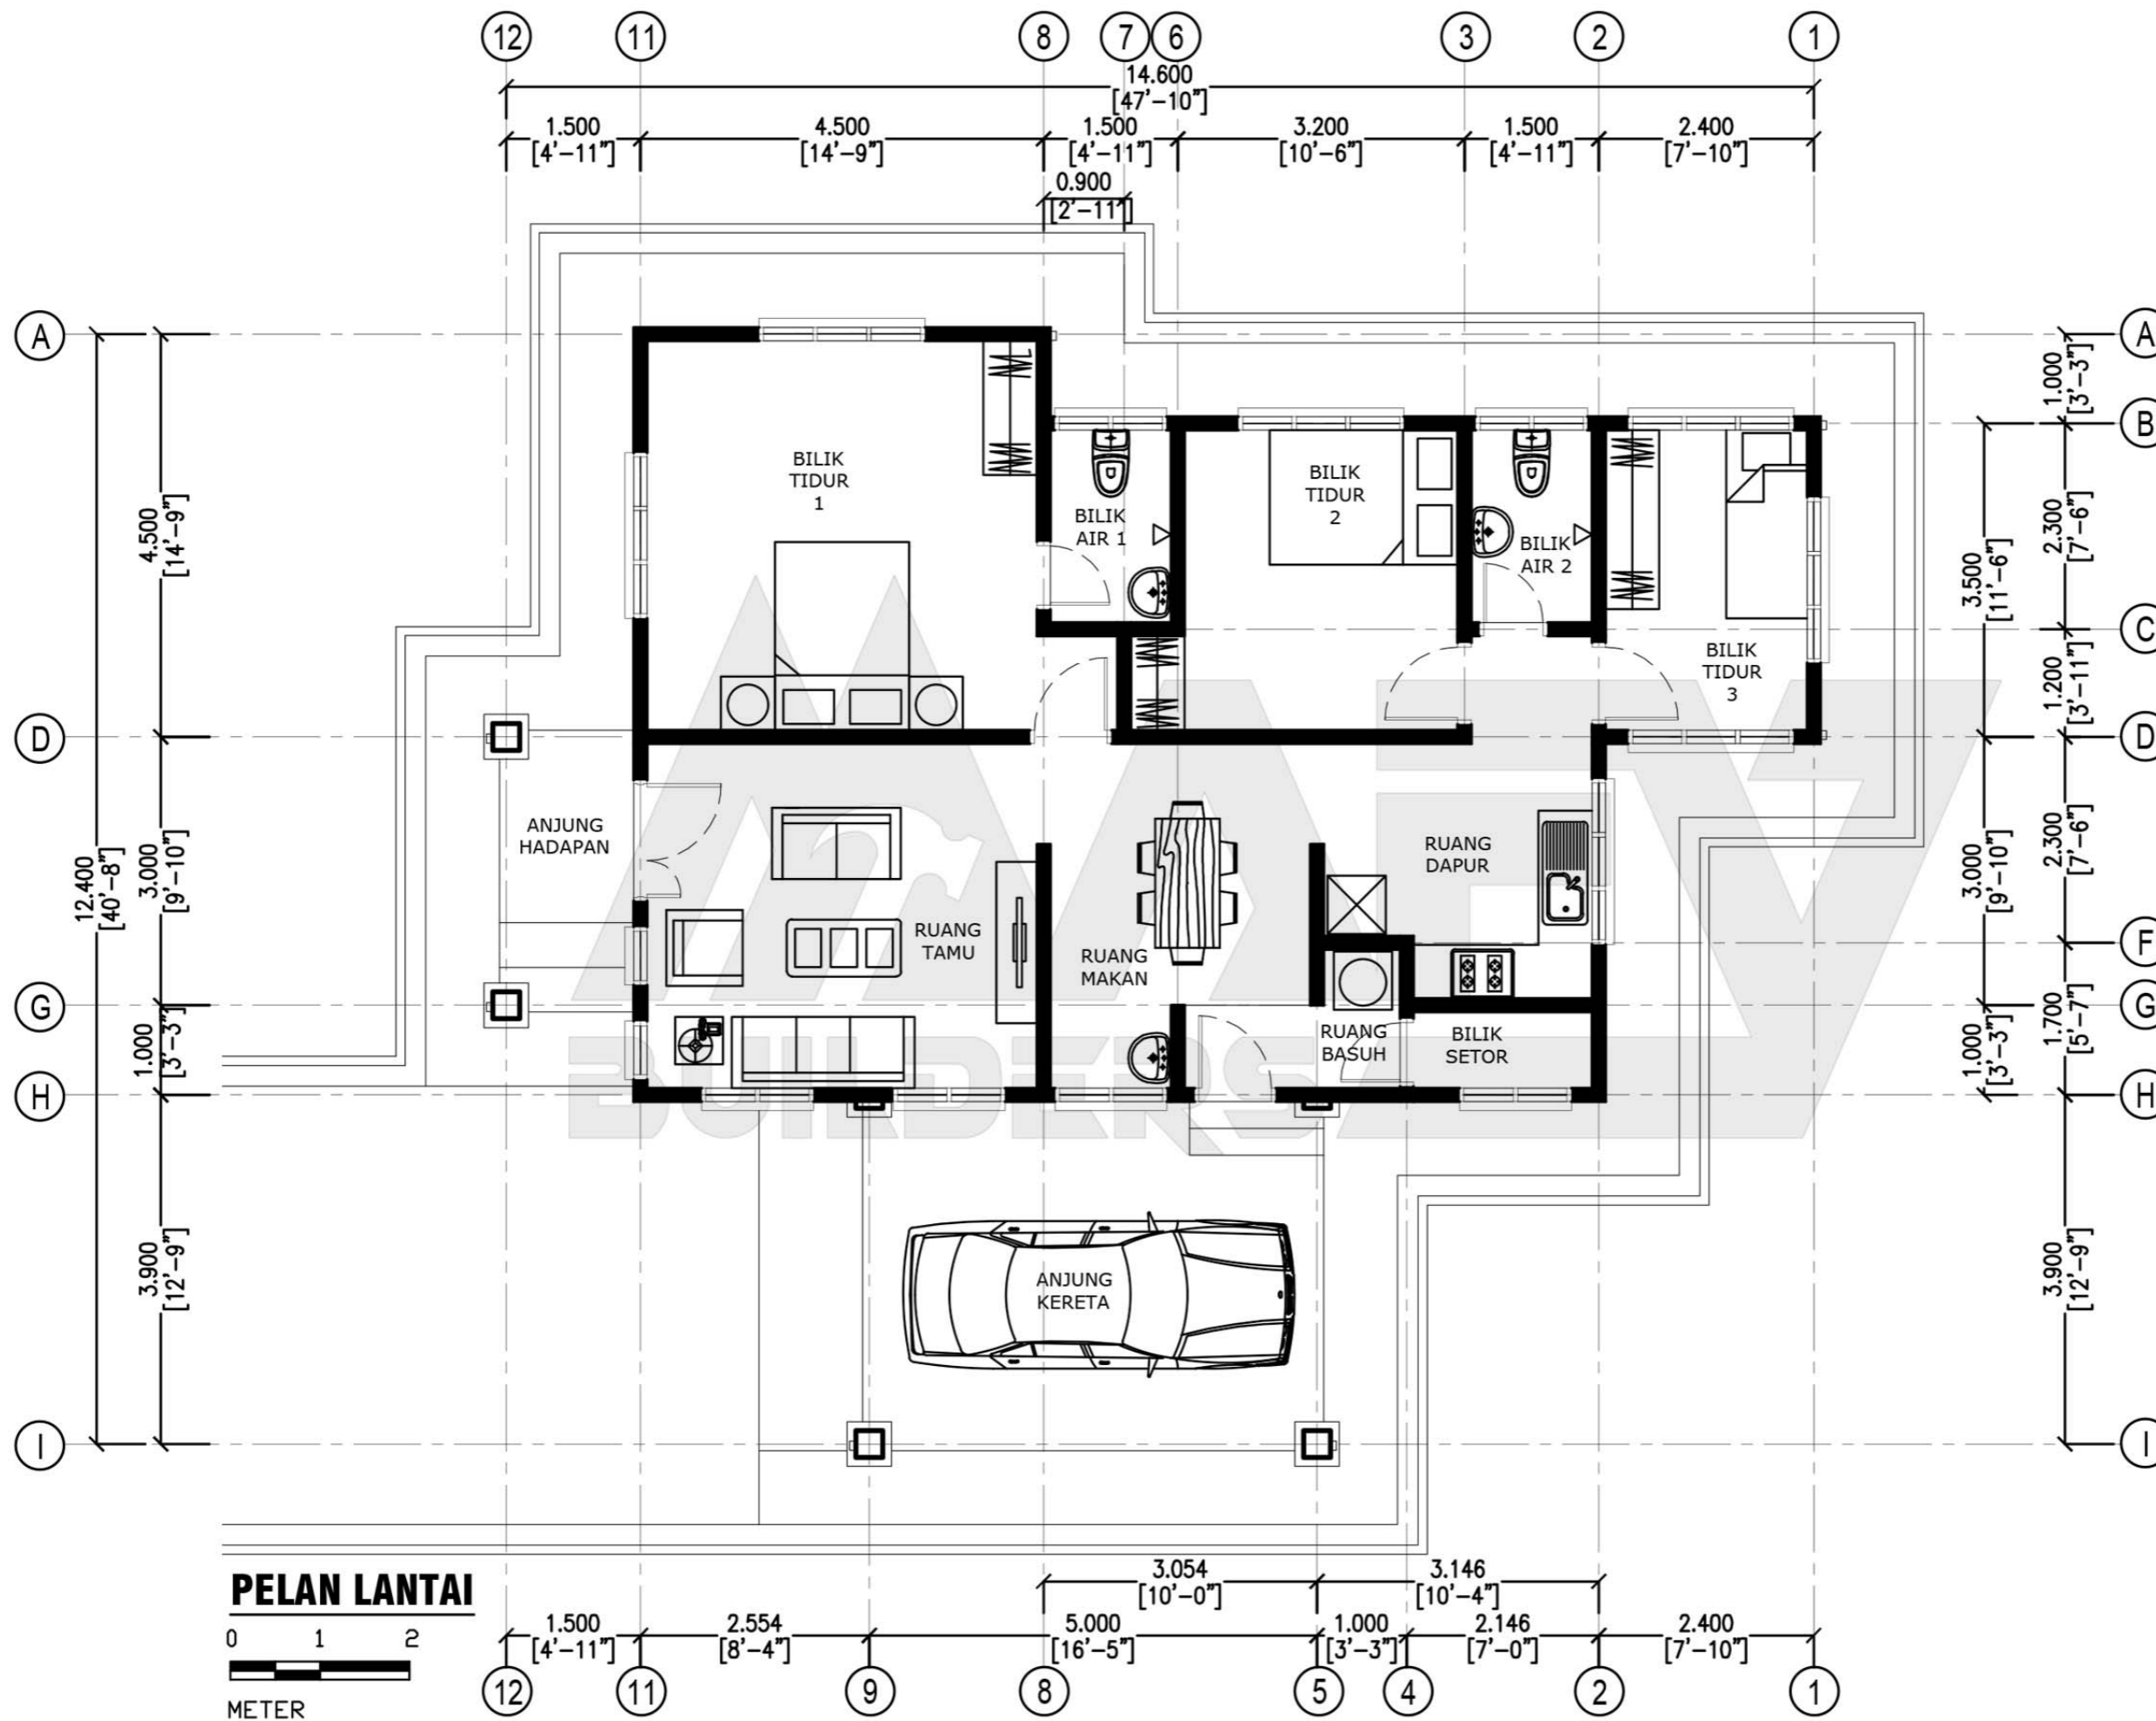

DESIGN B108
 Banglo Setingkat 3 bilik/2 bilik air
 1398kaki persegi

BUILDERS

DESIGN B109
Banglo Setingkat 3 bilik/2 bilik air
1259kaki persegi

Luas Ruang Berdinding- **91.60 METER PERSEGI/986 KAKI PERSEGI**
 Luas Anjung Berbumbung- **25.40 METER PERSEGI/273 KAKI PERSEGI**