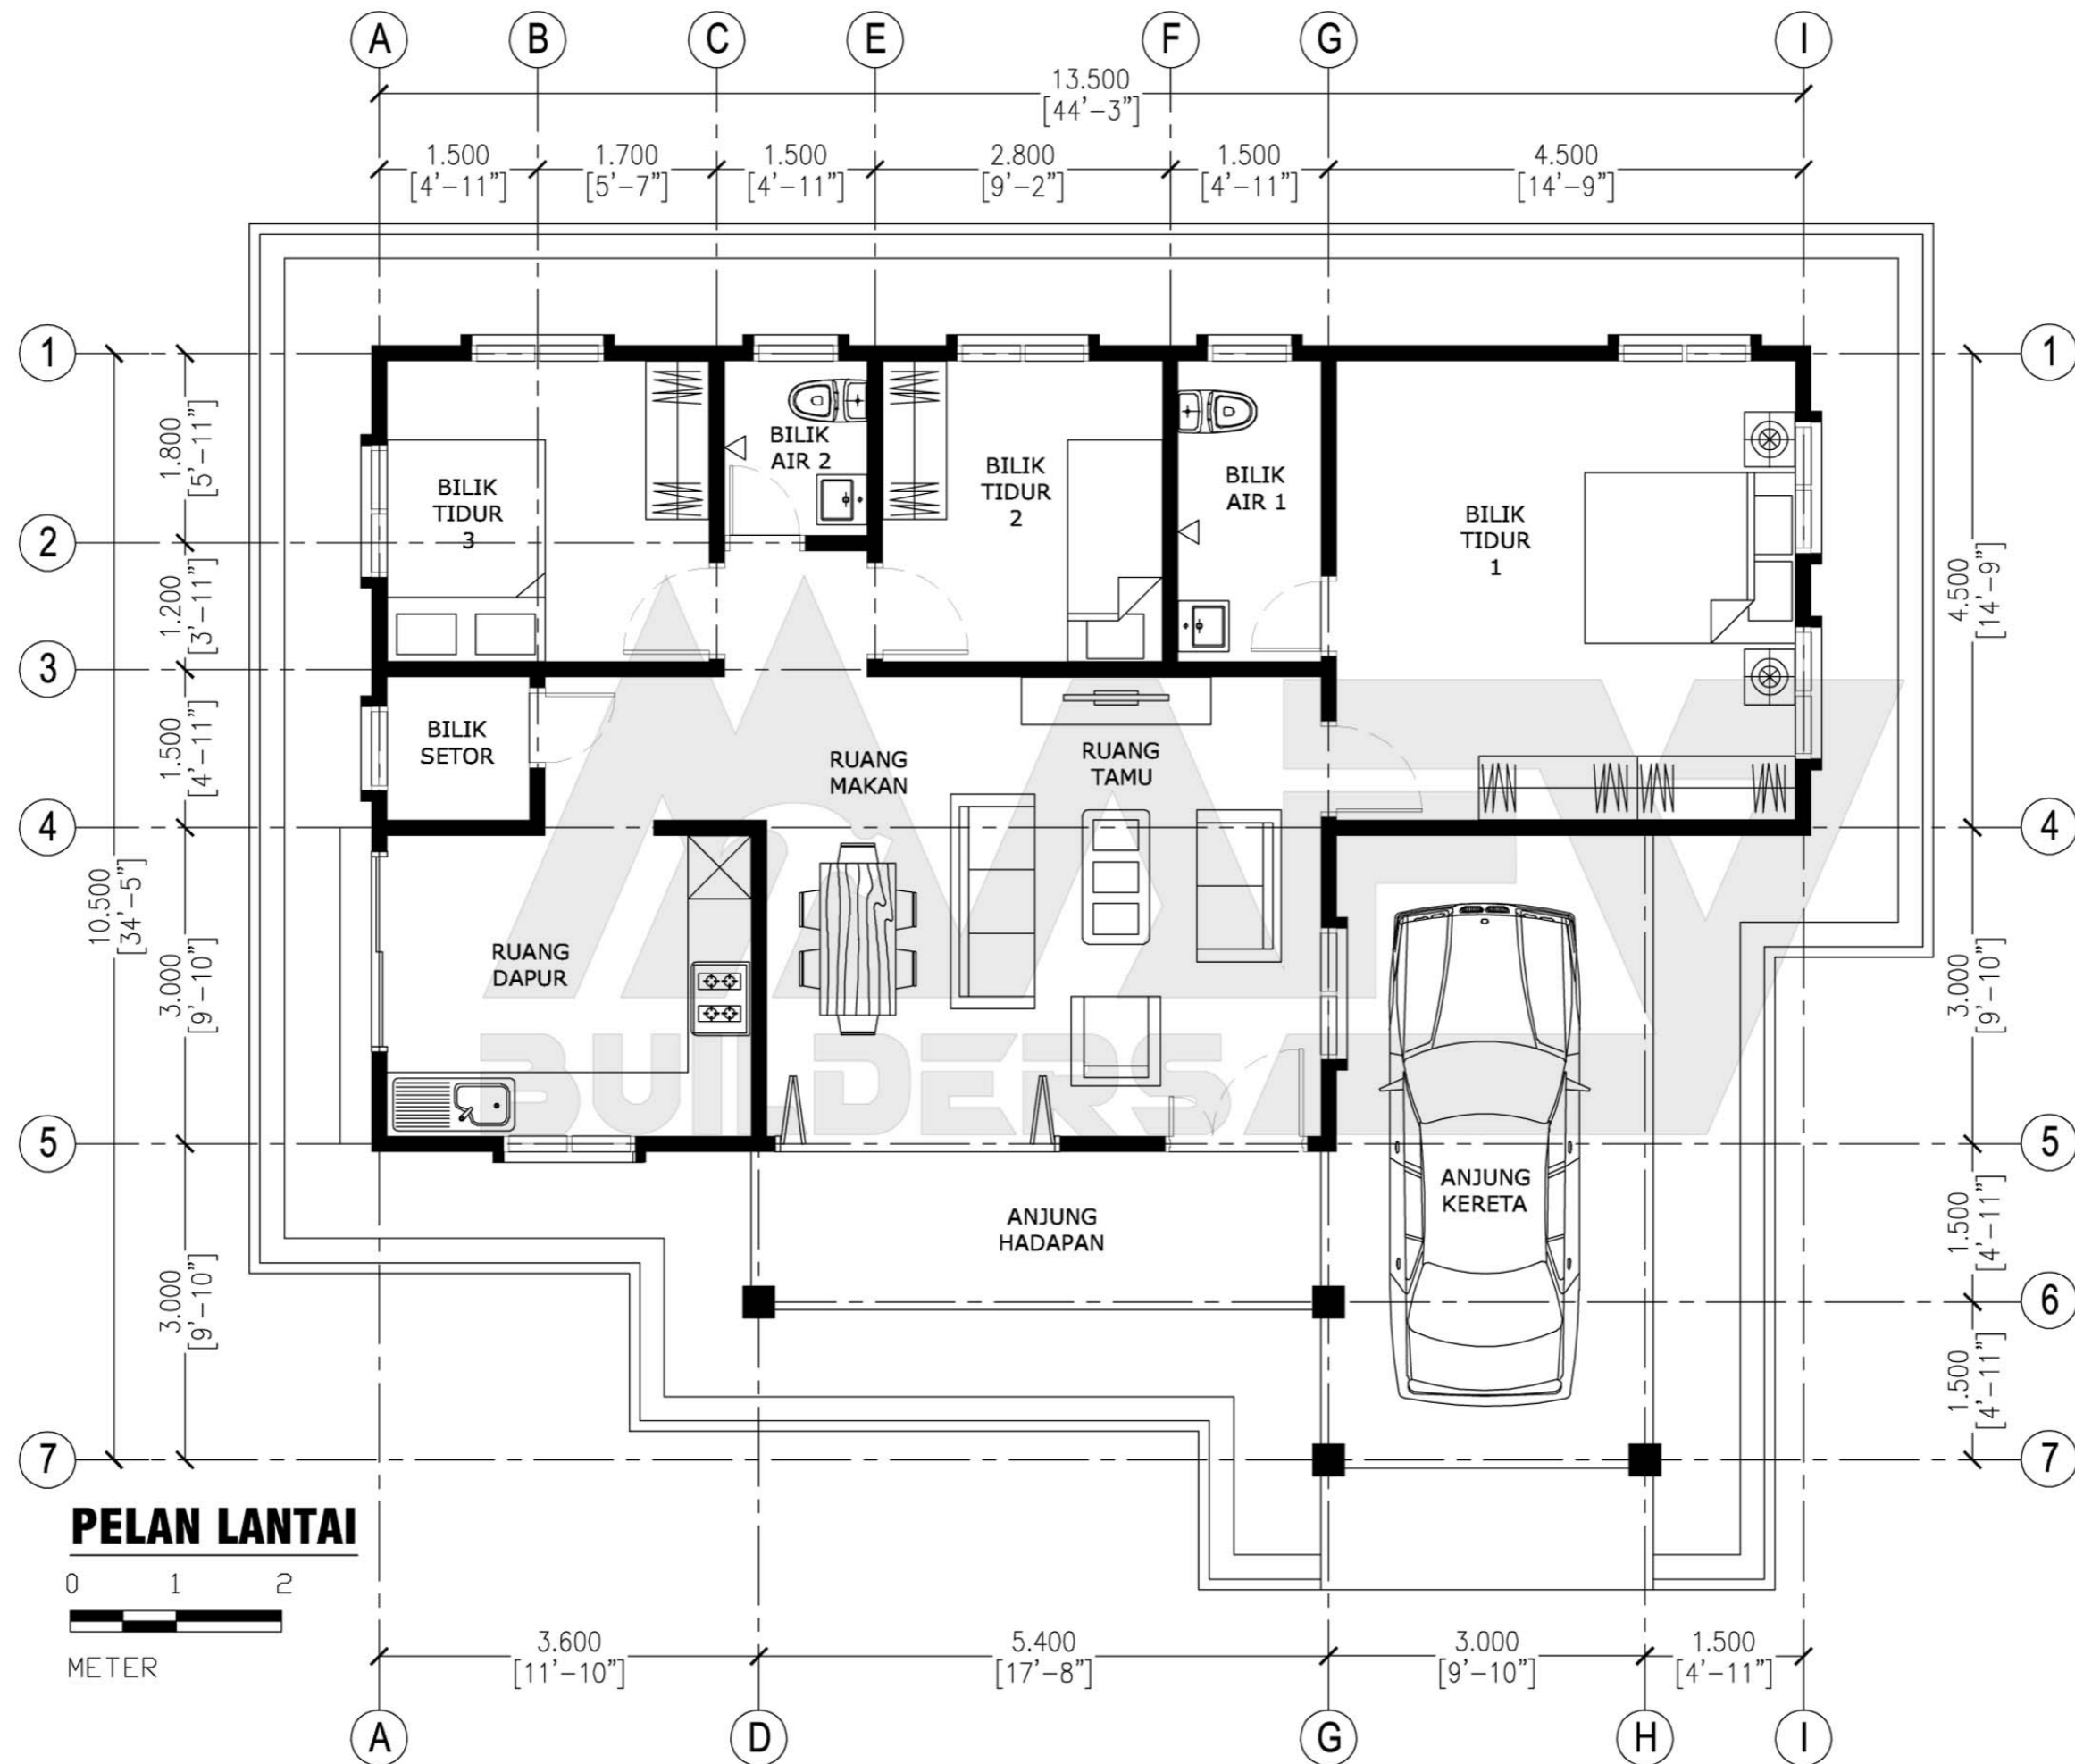

DESIGN B130
 Banglo Setingkat 3 bilik/2 bilik air
 1398kaki persegi

BUILDERS

DESIGN B132
Banglo Setingkat 3 bilik/2 bilik air
1226kaki persegi

Luas Ruang Berdinding- 87.75 METER PERSEGI/945 KAKI PERSEGI
 Luas Anjung Berbumbung- 26.1 METER PERSEGI/281 KAKI PERSEGI