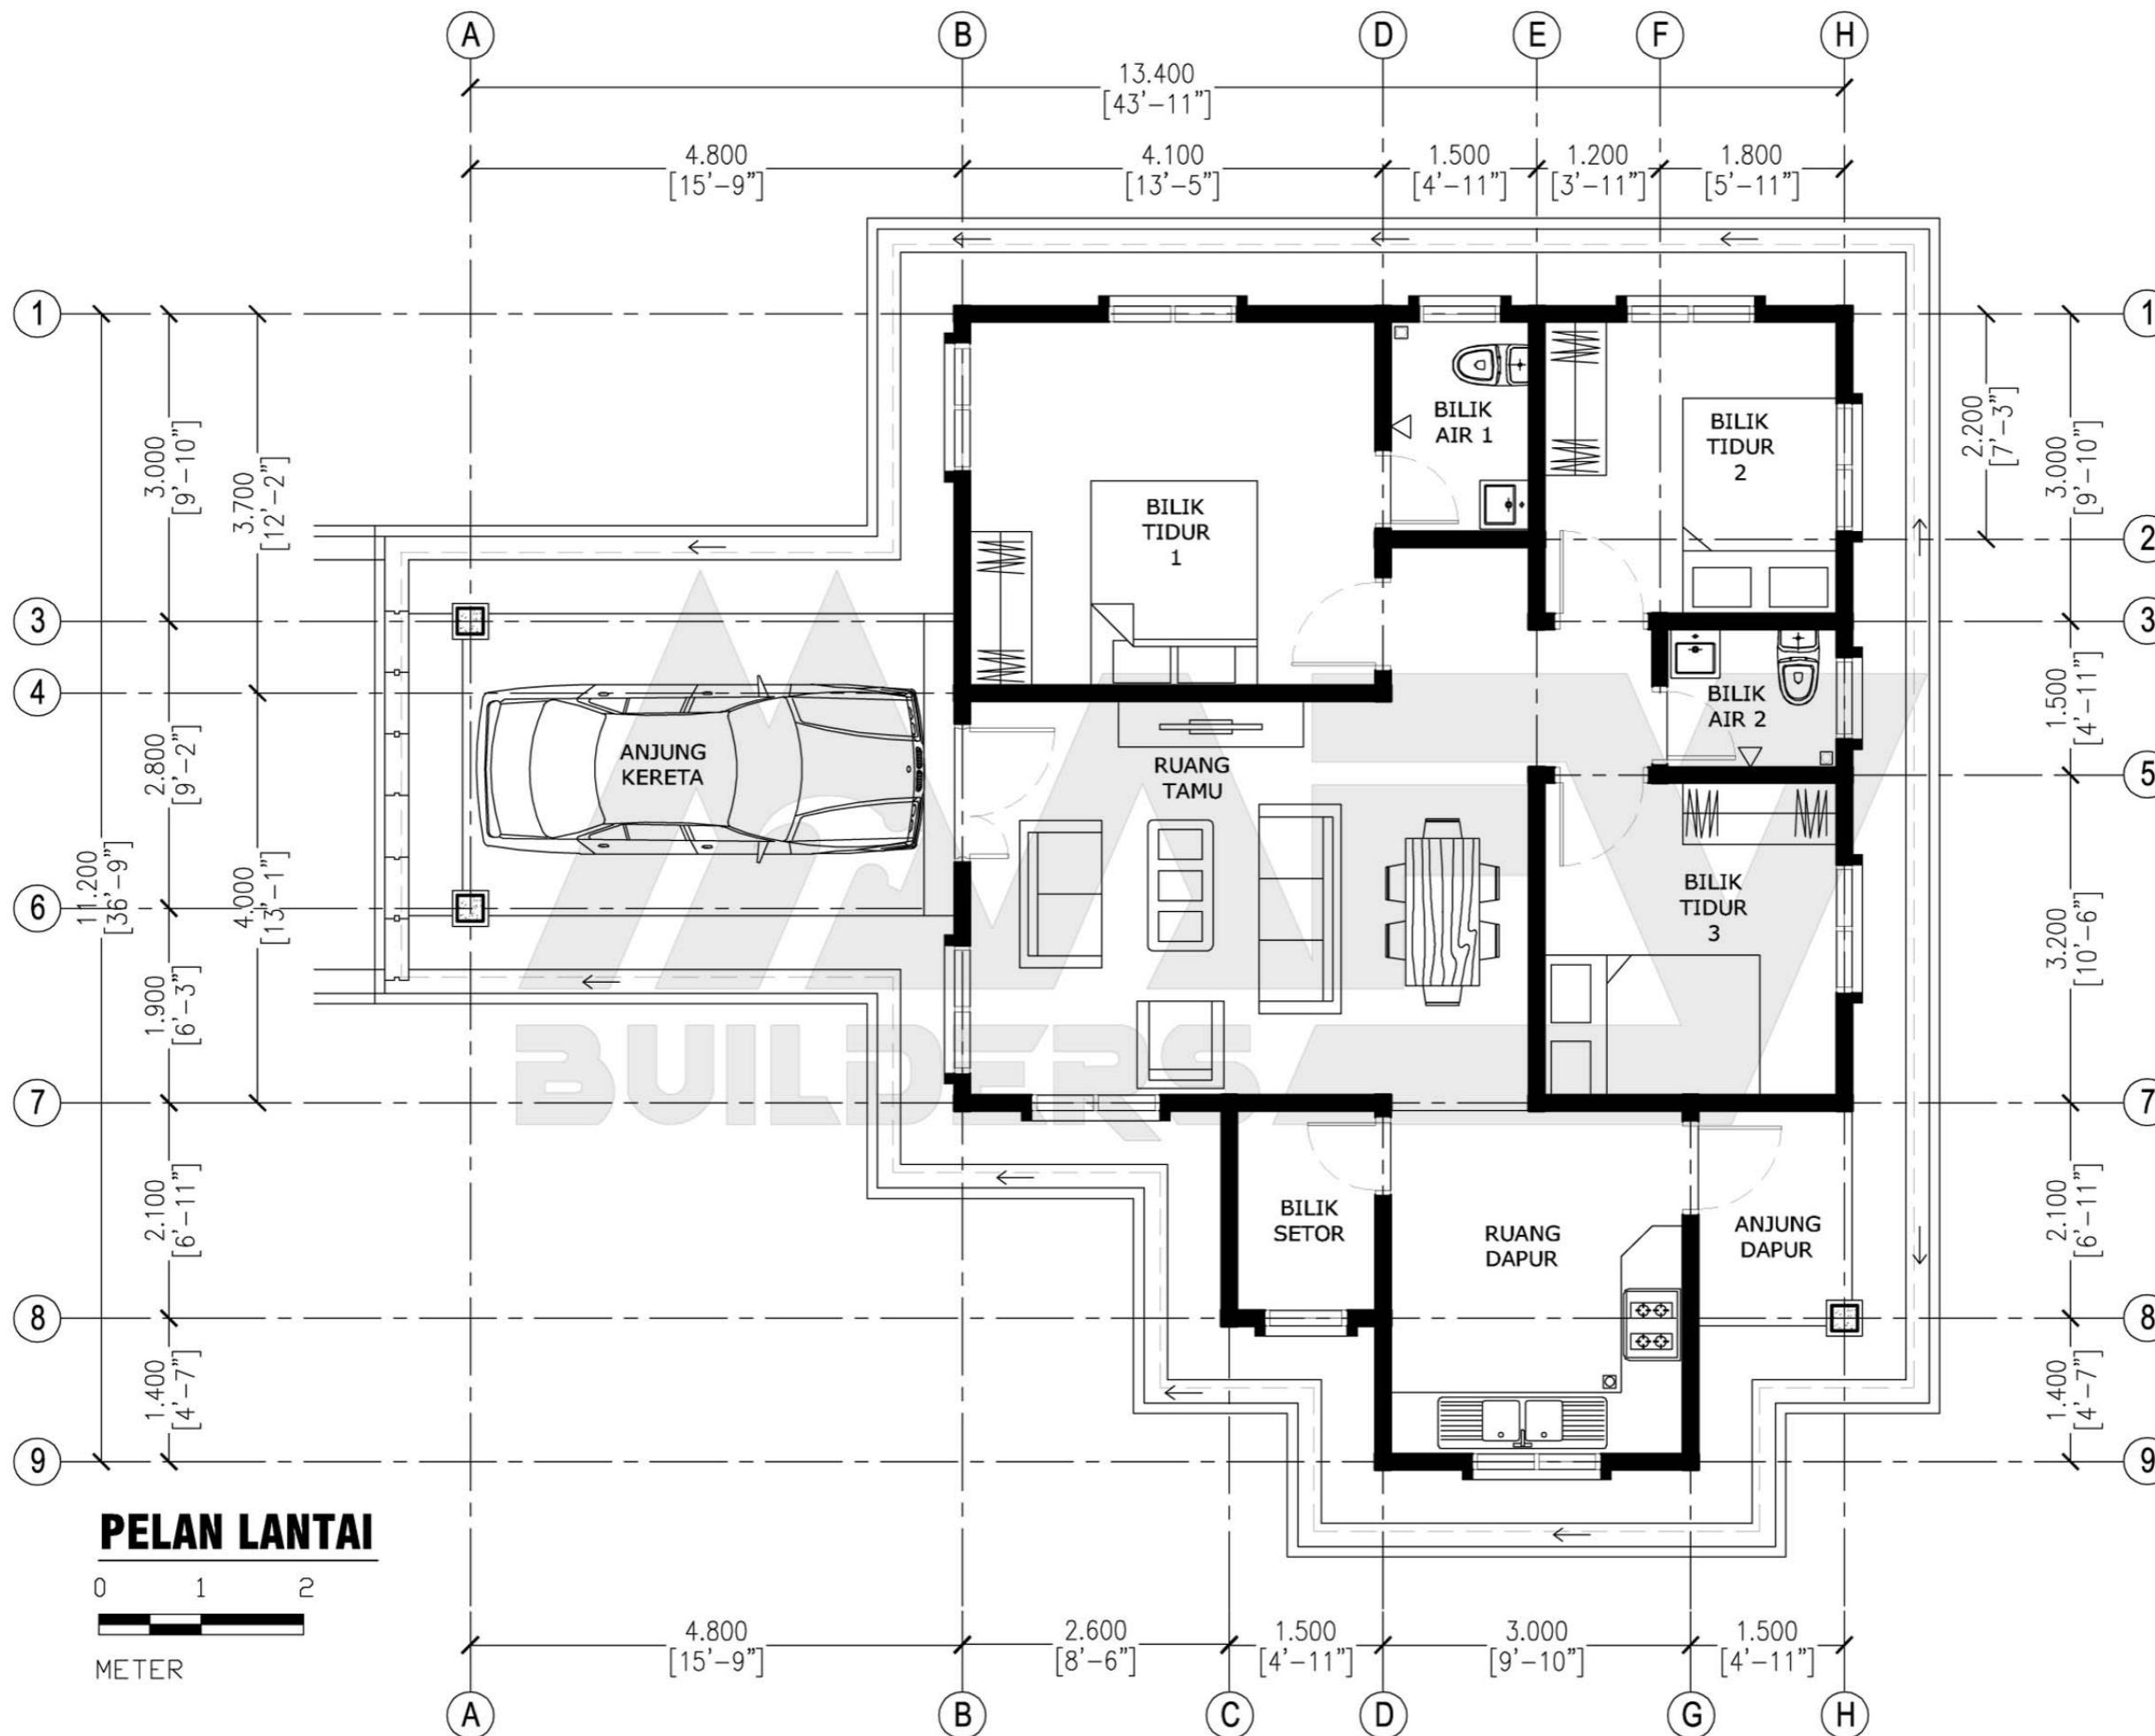

DESIGN B107
Banglo Setingkat 3 bilik/2 bilik air
1038kaki persegi

Luas Ruang Berdinding- **82.86 METER PERSEGI/892 KAKI PERSEGI**
Luas Anjung Berbumbung- **13.60 METER PERSEGI/146 KAKI PERSEGI**

DESIGN B107
Banglo Setingkat 3 bilik/2 bilik air
1038kaki persegi