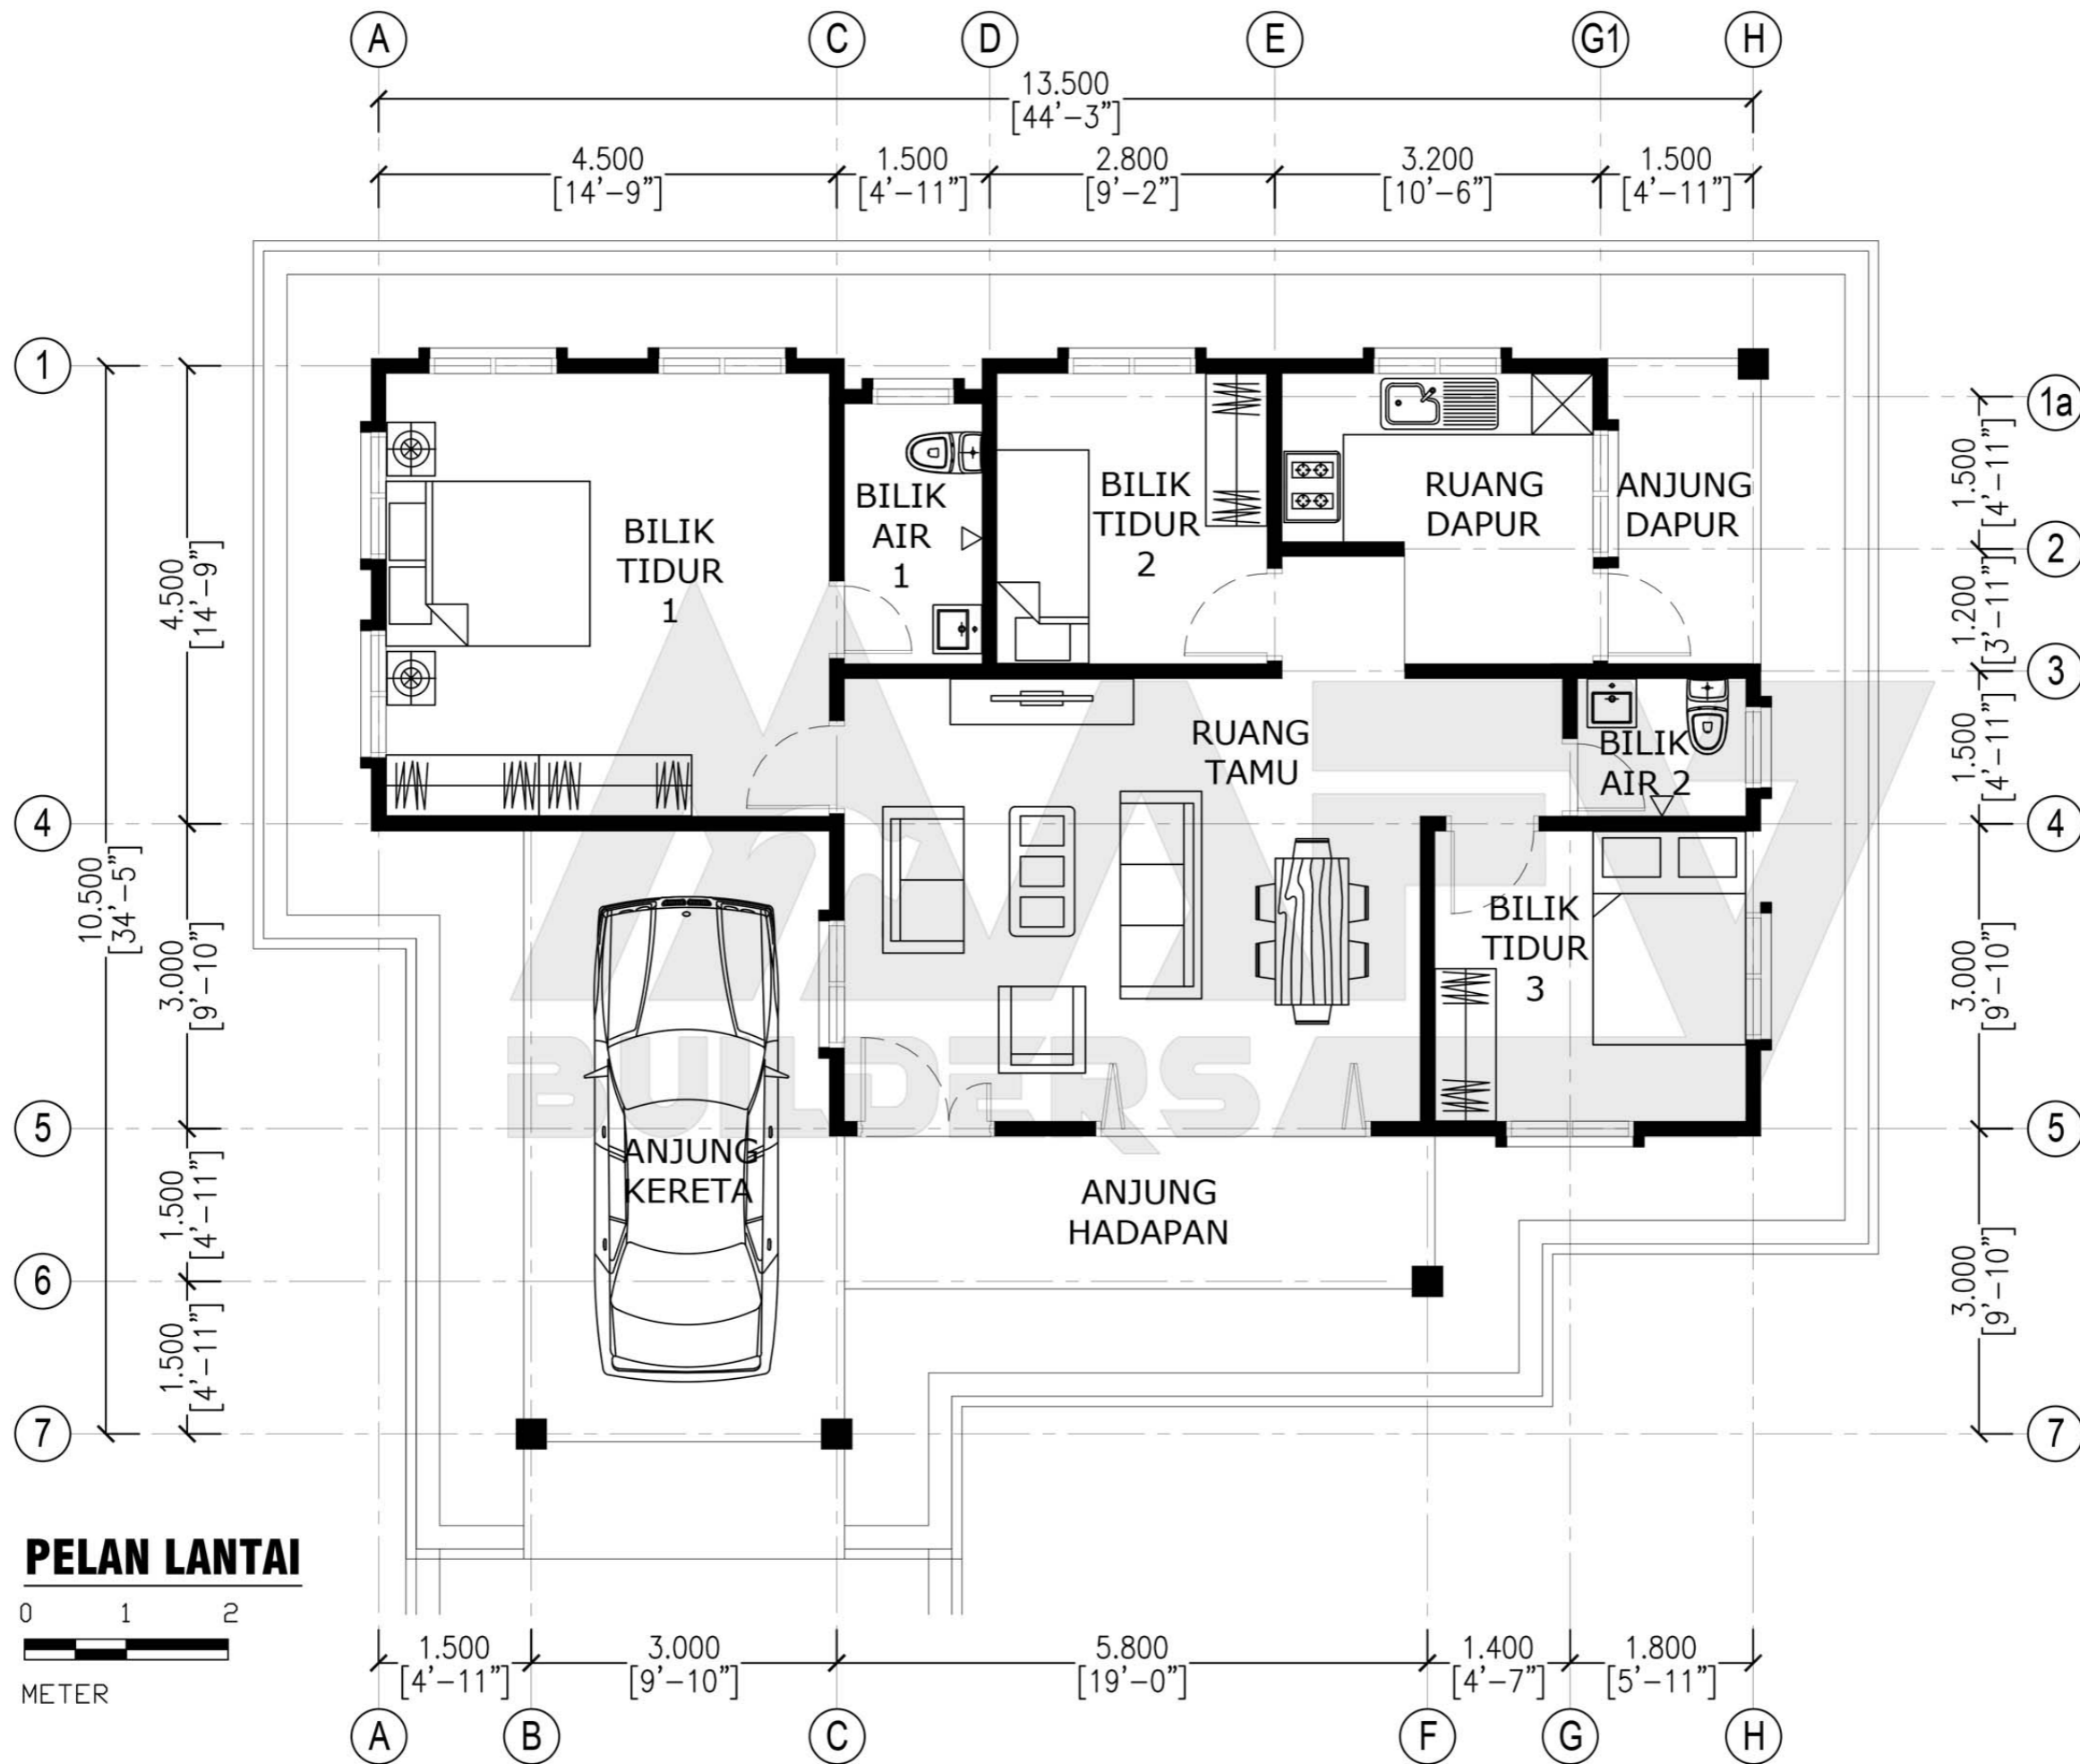

DESIGN B143
Banglo Setingkat 3 bilik/2 bilik air
1227kaki persegi

Luas Ruang Berdinding- 82.80 METER PERSEGI/891 KAKI PERSEGI
Luas Anjung Berbumbung- 31.20 METER PERSEGI/336 KAKI PERSEGI

DESIGN B143
Banglo Setingkat 3 bilik/2 bilik air
1227kaki persegi