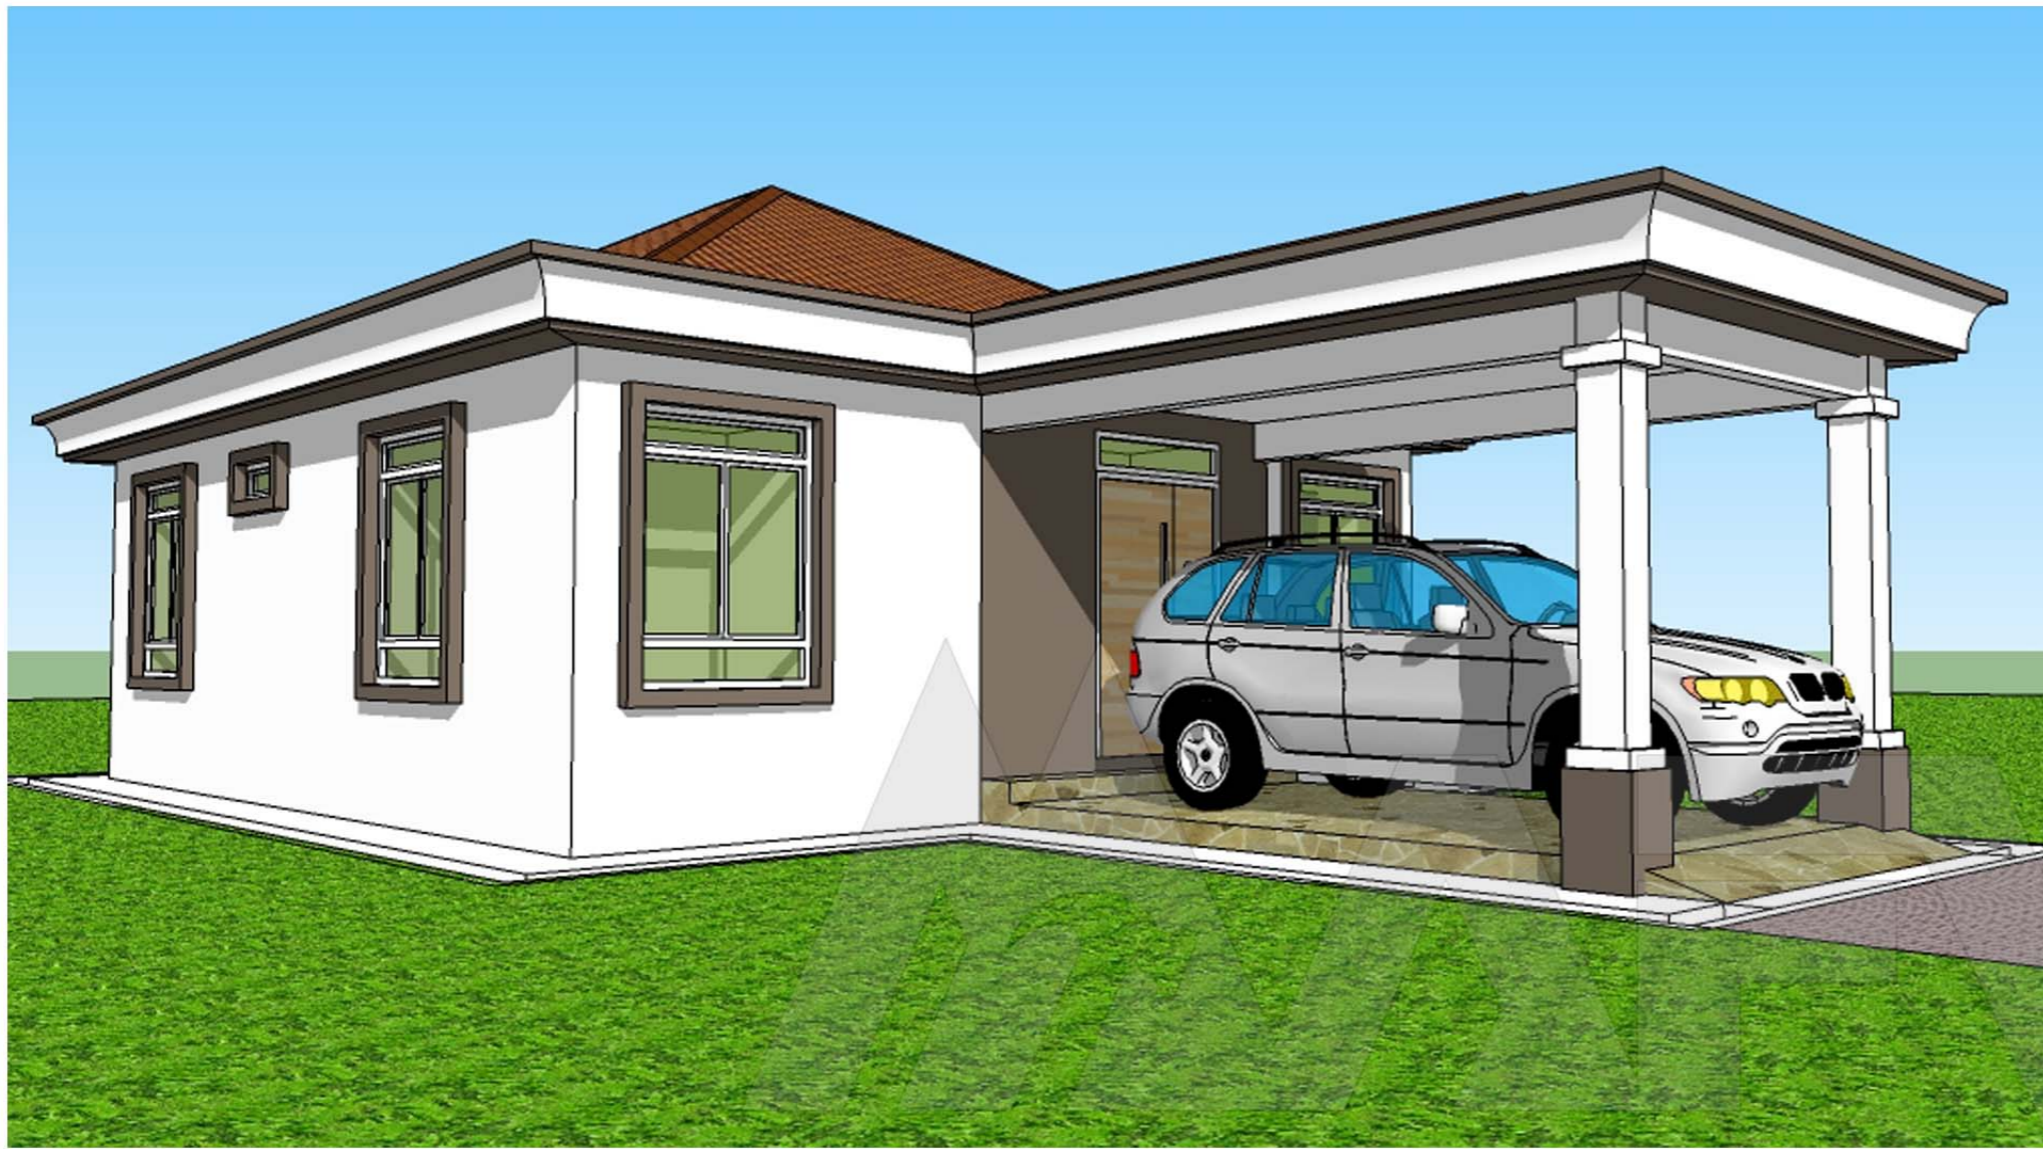

BUILDERS

DESIGN B106
Banglo Setingkat 4 bilik/2 bilik air
1163kaki persegi

Luas Ruang Berdinding- 83.69 METER PERSEGI/901 KAKI PERSEGI
 Luas Anjung Berbumbung- 24.36 METER PERSEGI/262 KAKI PERSEGI

DESIGN B106
 Banglo Setingkat 4 bilik/2 bilik air
 1163kaki persegi