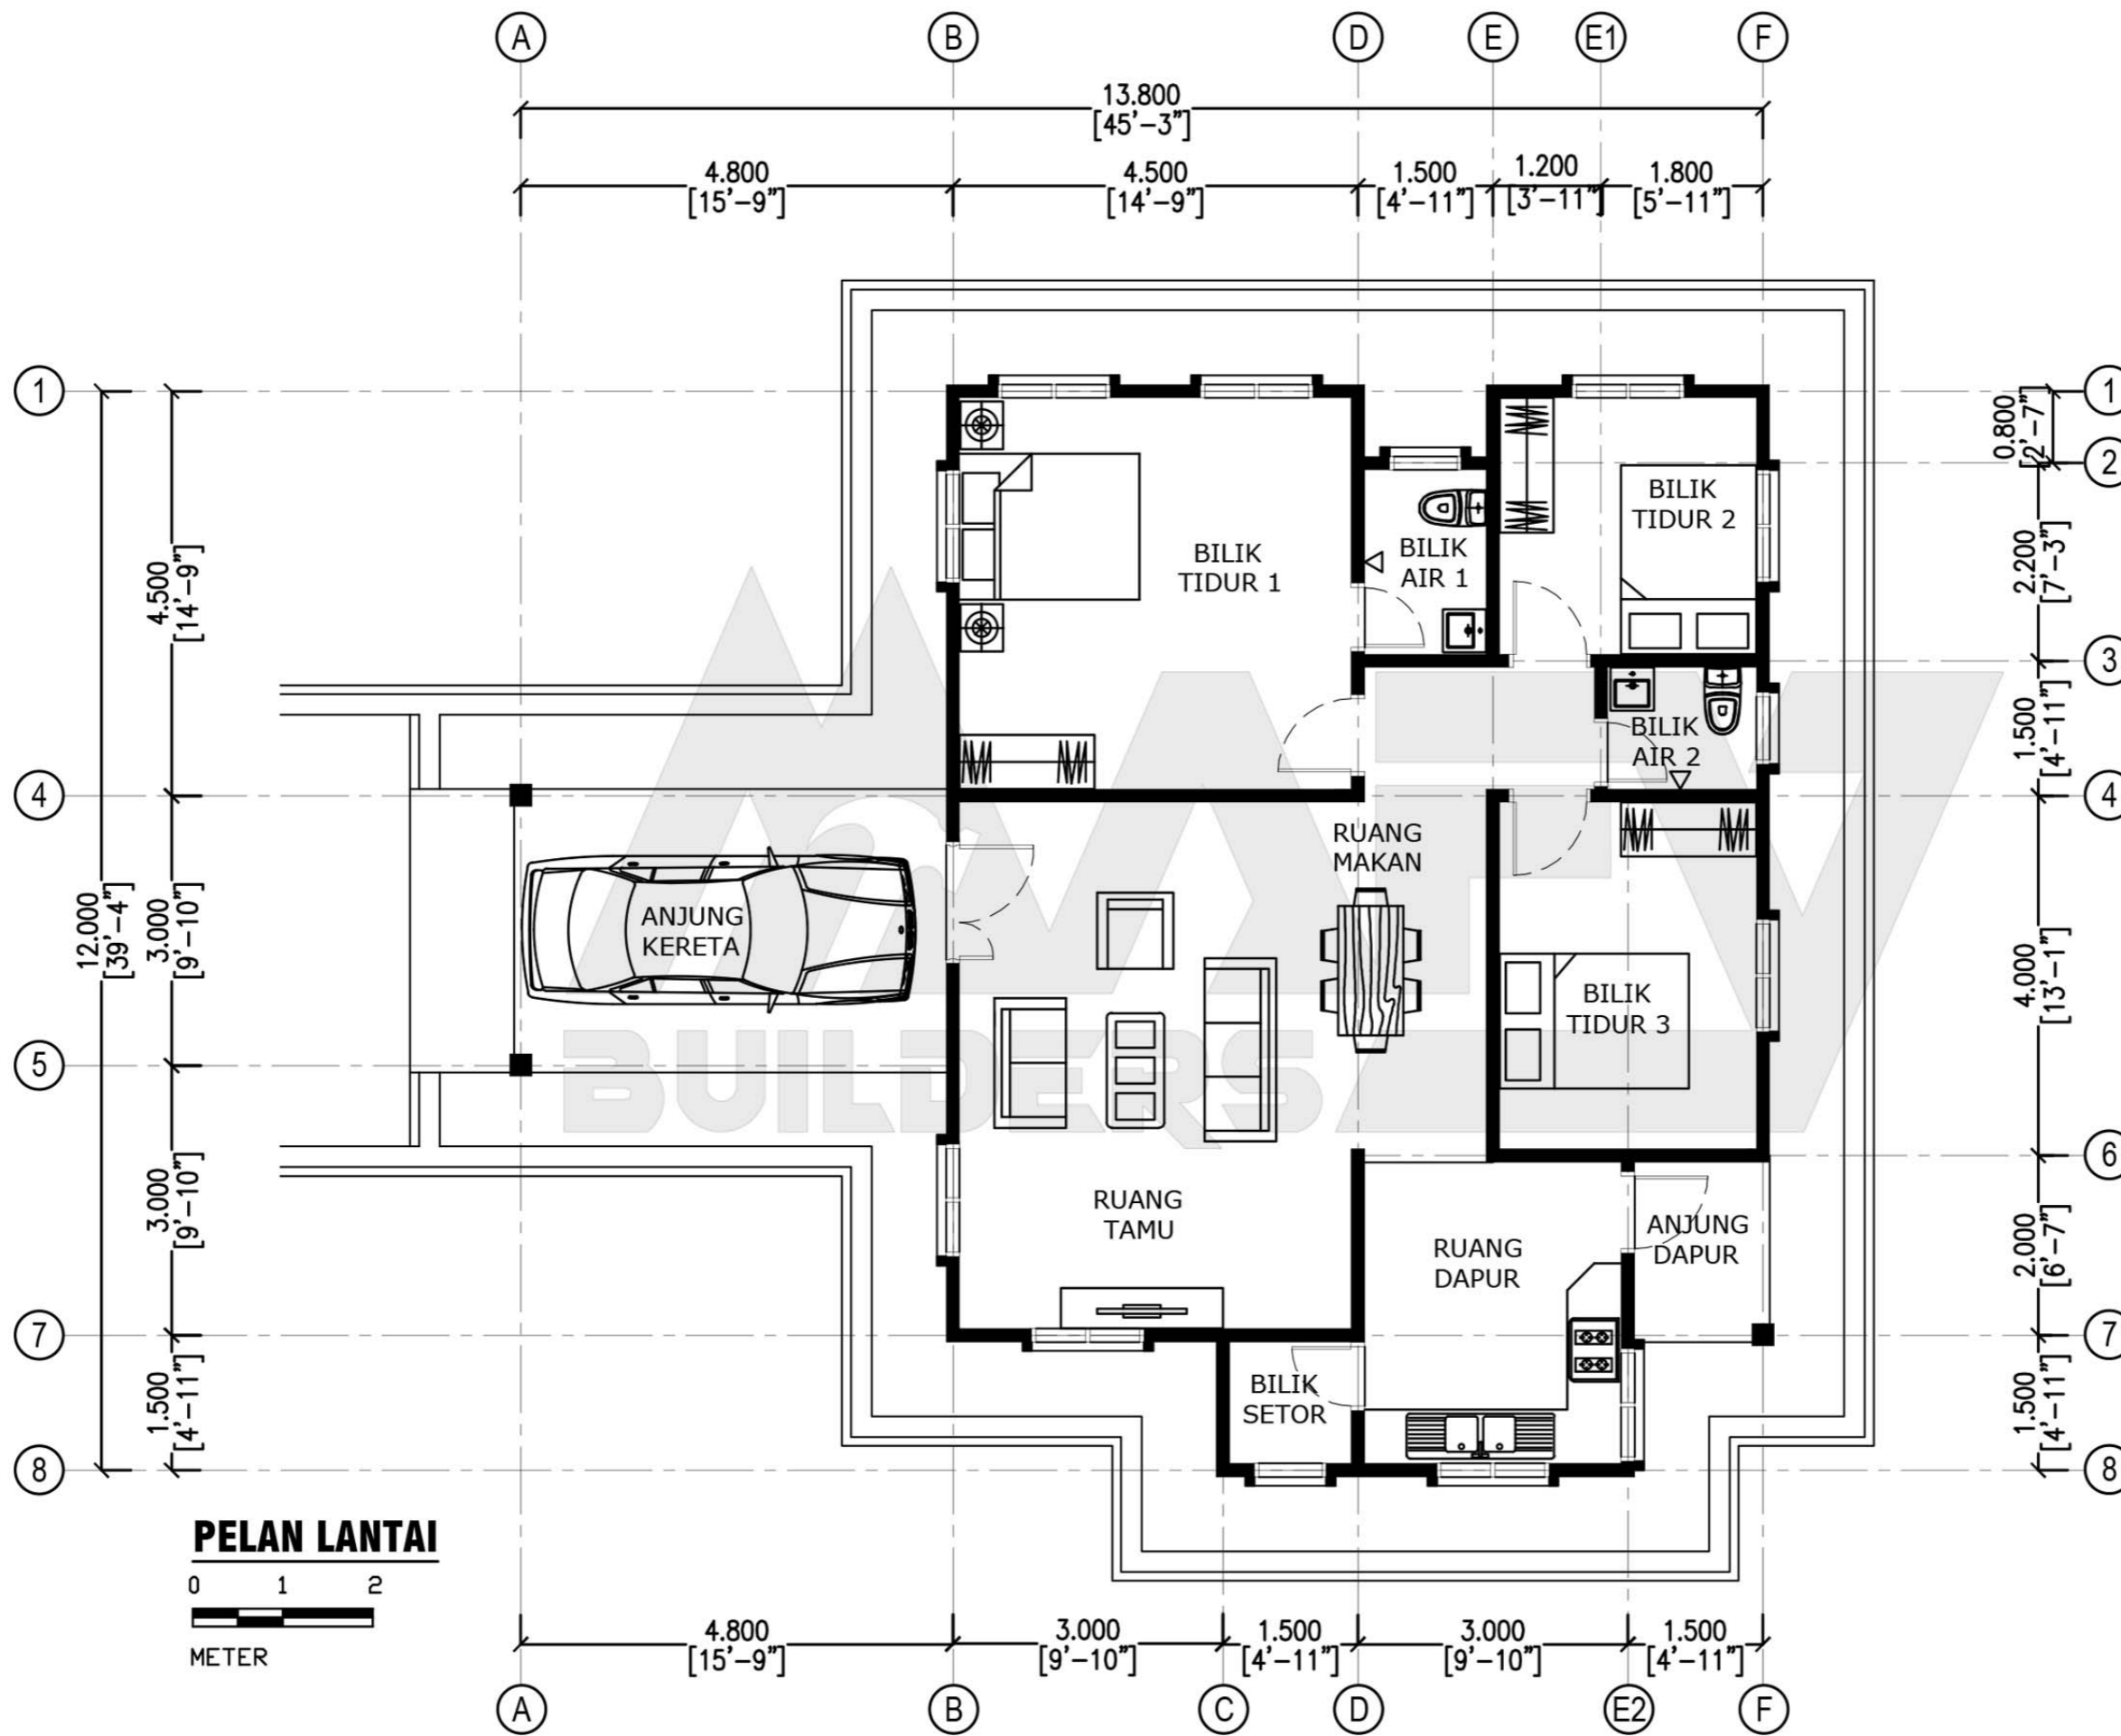

DESIGN B111
Banglo Setingkat 3 bilik/2 bilik air
1232kaki persegi

Luas Ruang Berdinding- 97.05 METER PERSEGI/1045 KAKI PERSEGI
Luas Anjung Berbumbung- 17.40 METER PERSEGI/187 KAKI PERSEGI

DESIGN B111
Banglo Setingkat 3 bilik/2 bilik air
1232kaki persegi