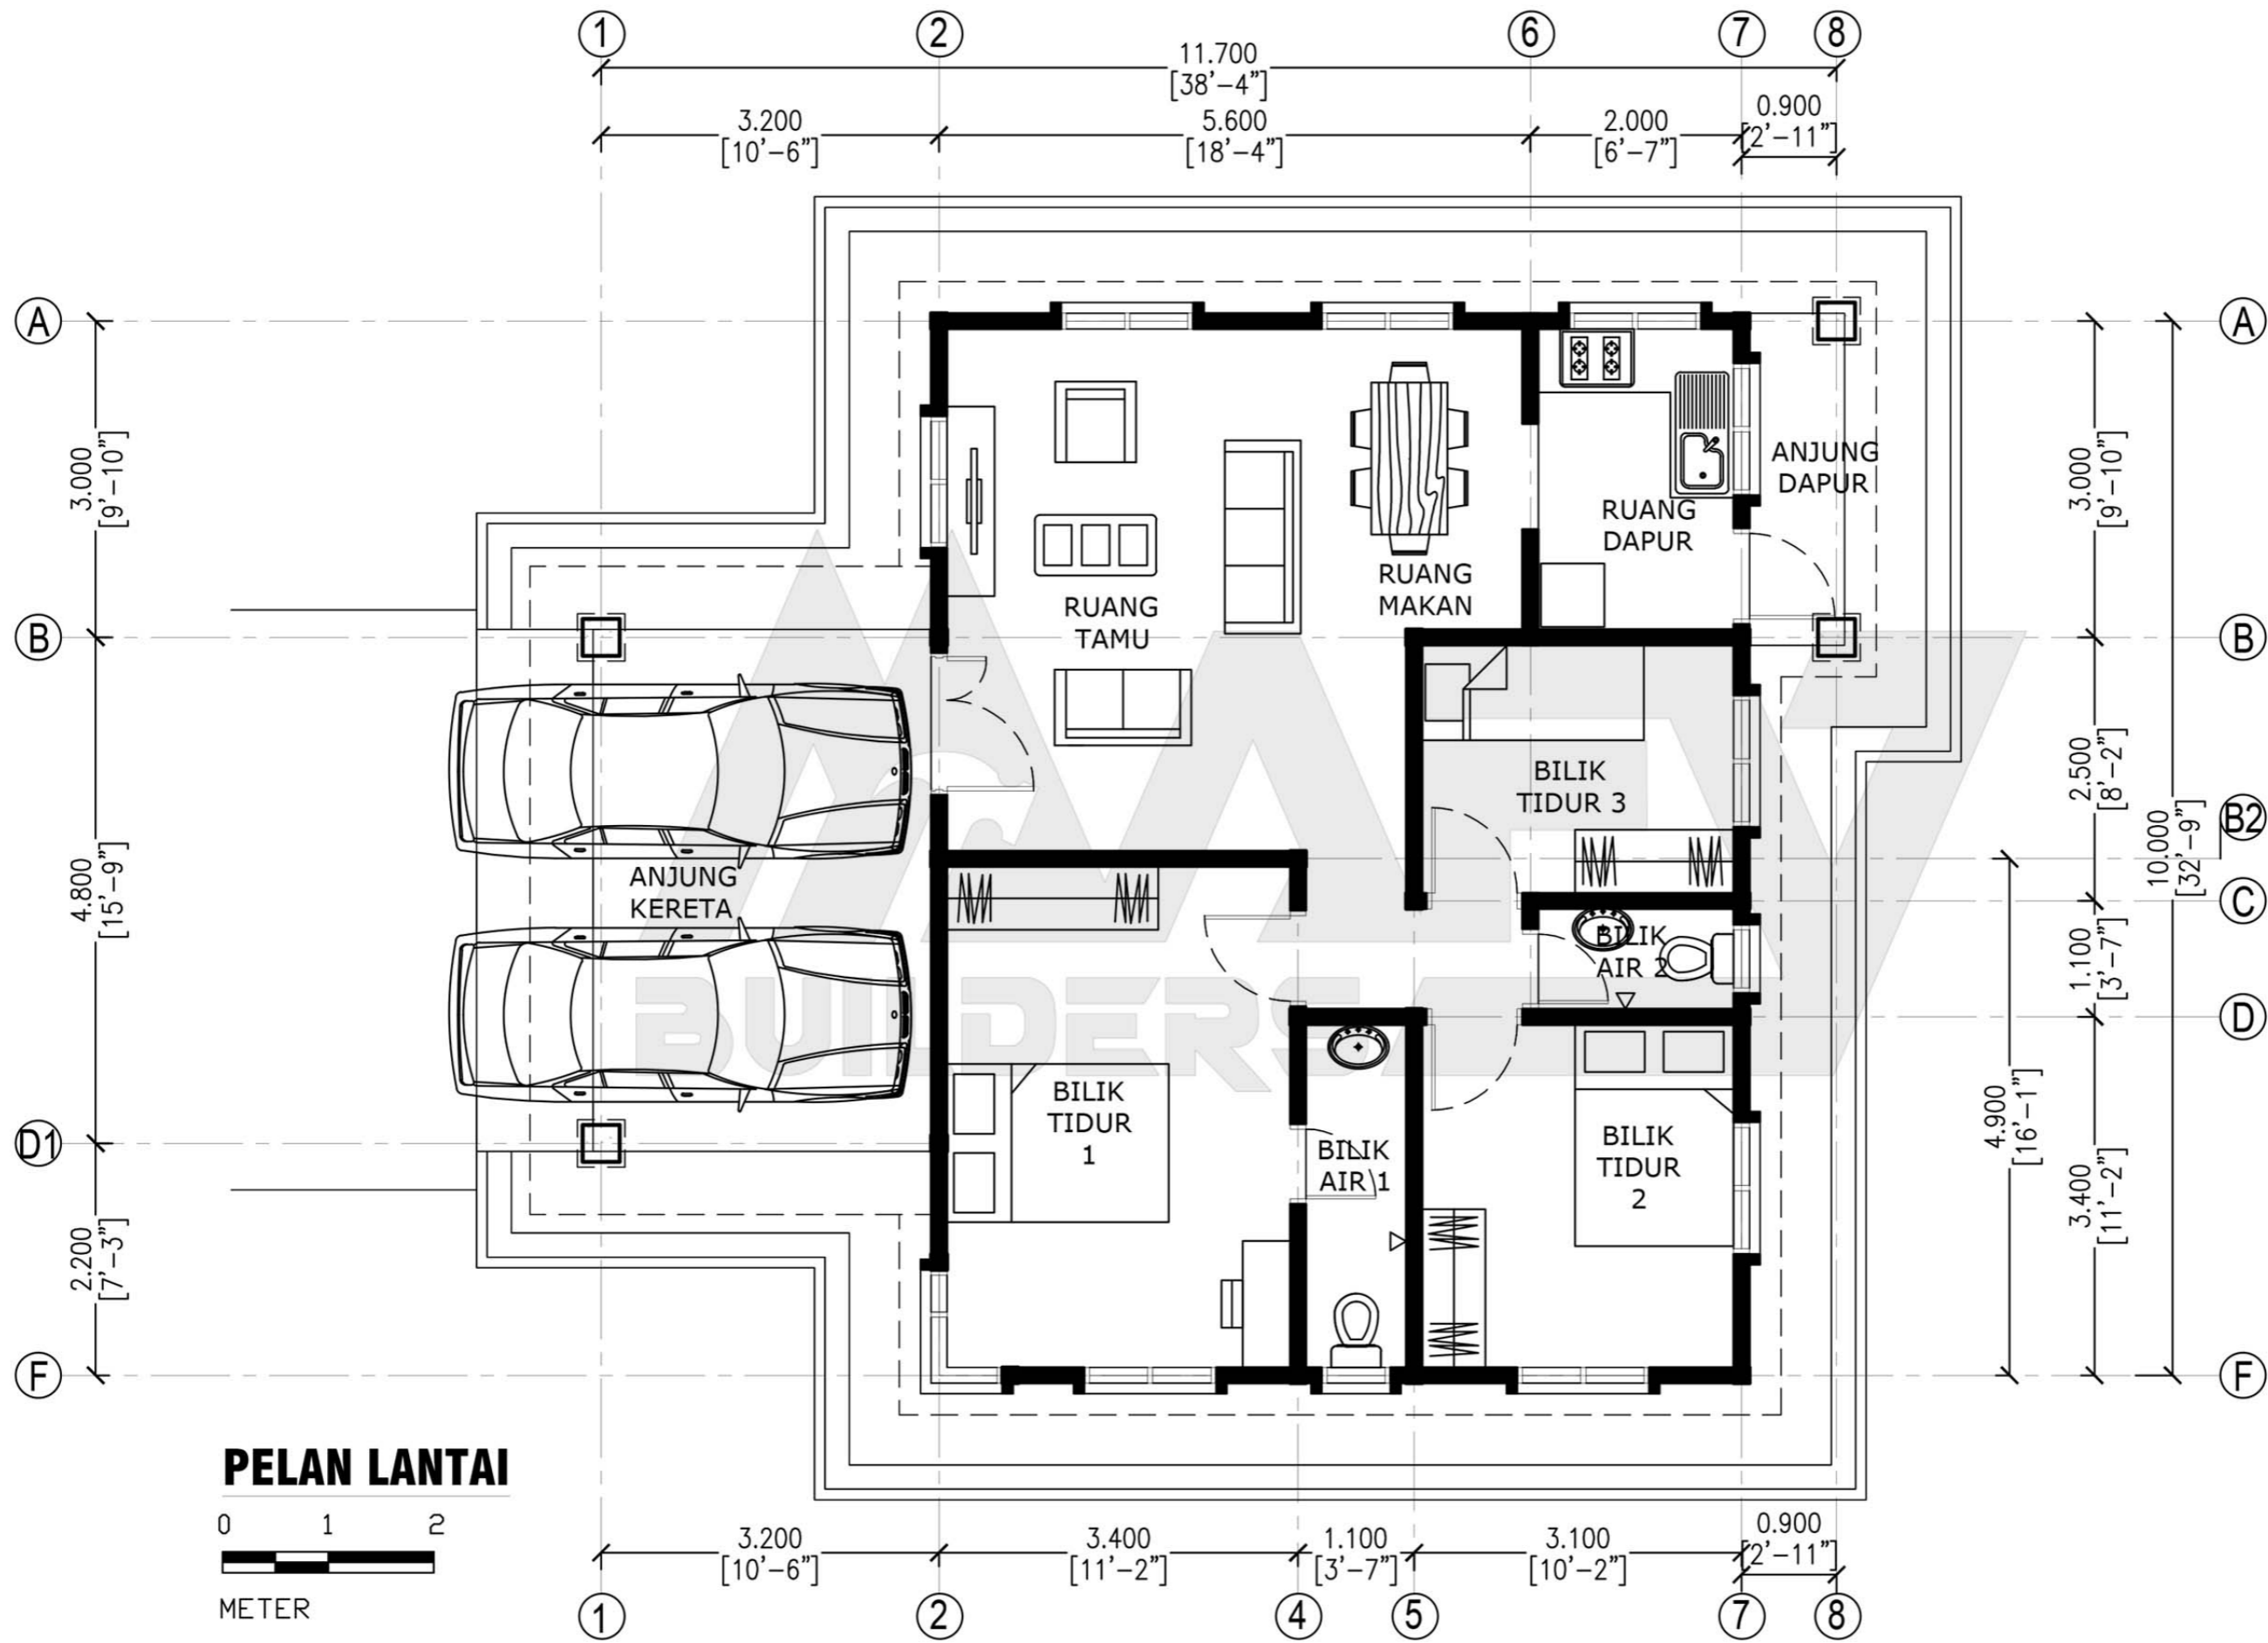

DESIGN B141
Banglo Setingkat 3 bilik/2 bilik air
1012kaki persegi

Luas Ruang Berdinding- **76.00 METER PERSEGI/818 KAKI PERSEGI**
Luas Anjung Berbumbung- **18.06 METER PERSEGI/194 KAKI PERSEGI**

DESIGN B141
Banglo Setingkat 3 bilik/2 bilik air
1012kaki persegi