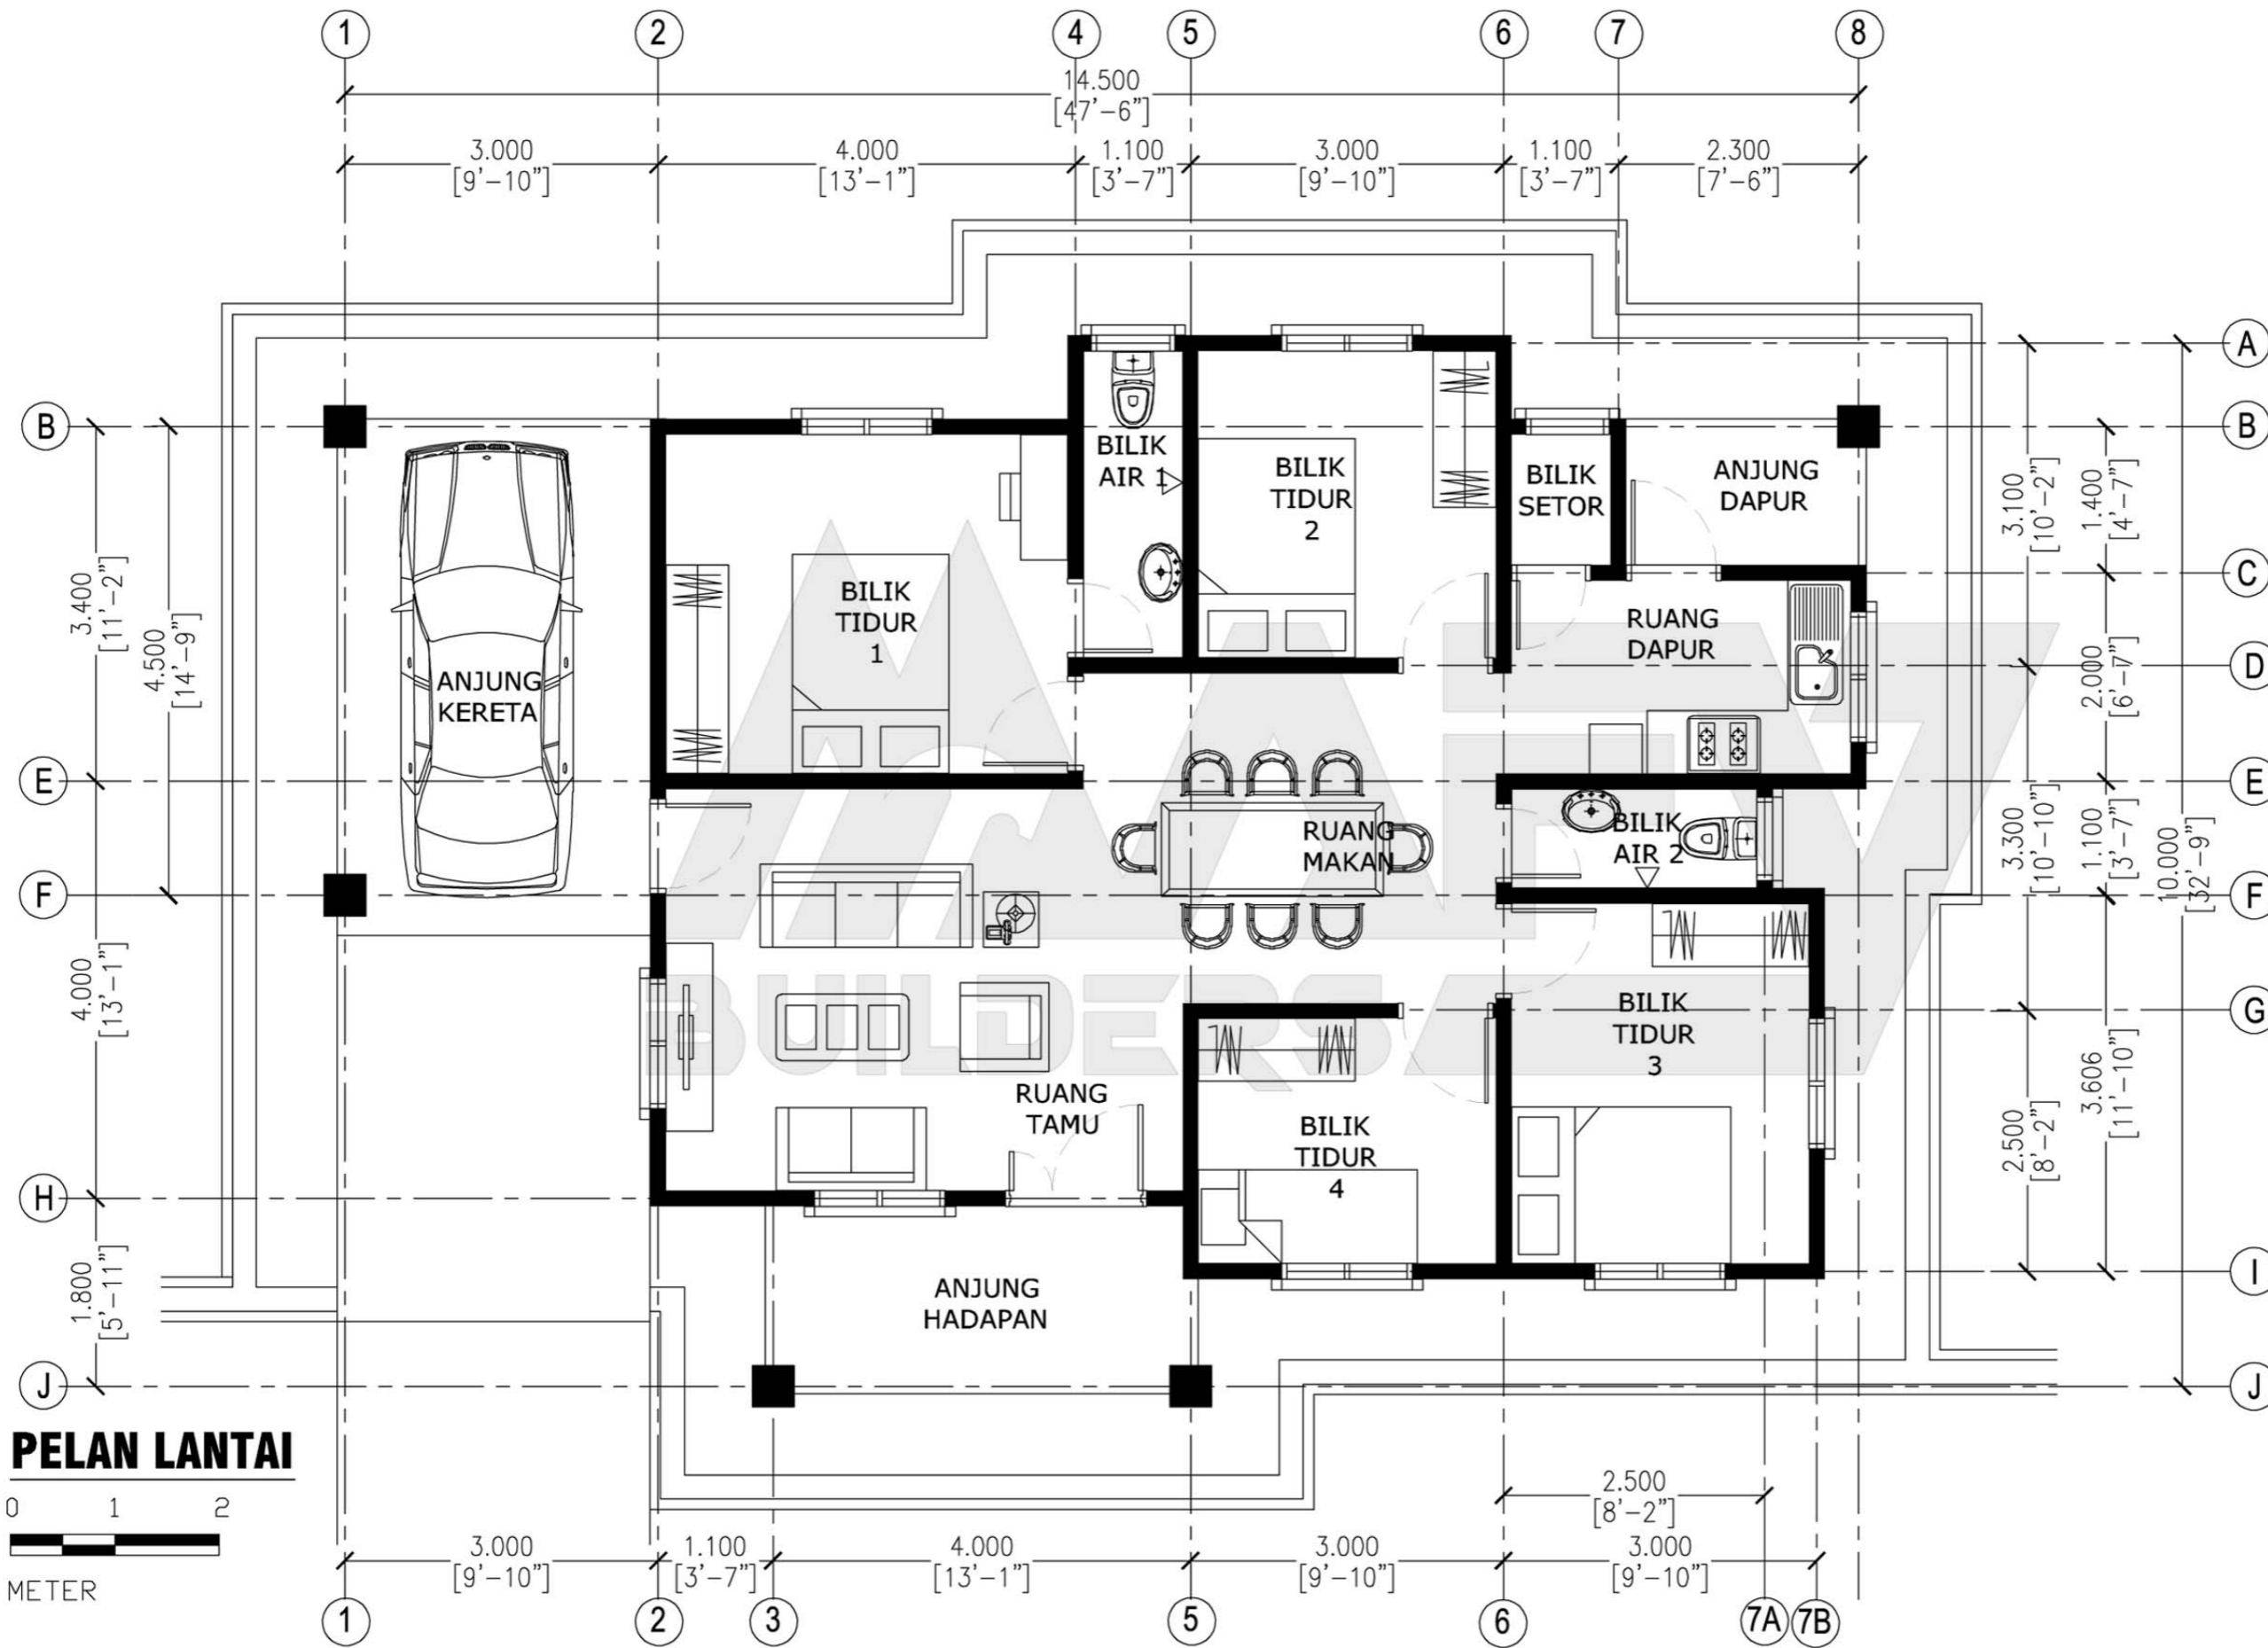

DESIGN B129
Banglo Setingkat 4 bilik/2 bilik air
1199kaki persegi

Luas Ruang Berdinding- 87.00 METER PERSEGI/936 KAKI PERSEGI
Luas Anjung Berbumbung- 24.36 METER PERSEGI/262 KAKI PERSEGI

DESIGN B129
Banglo Setingkat 4 bilik/2 bilik air
1199kaki persegi