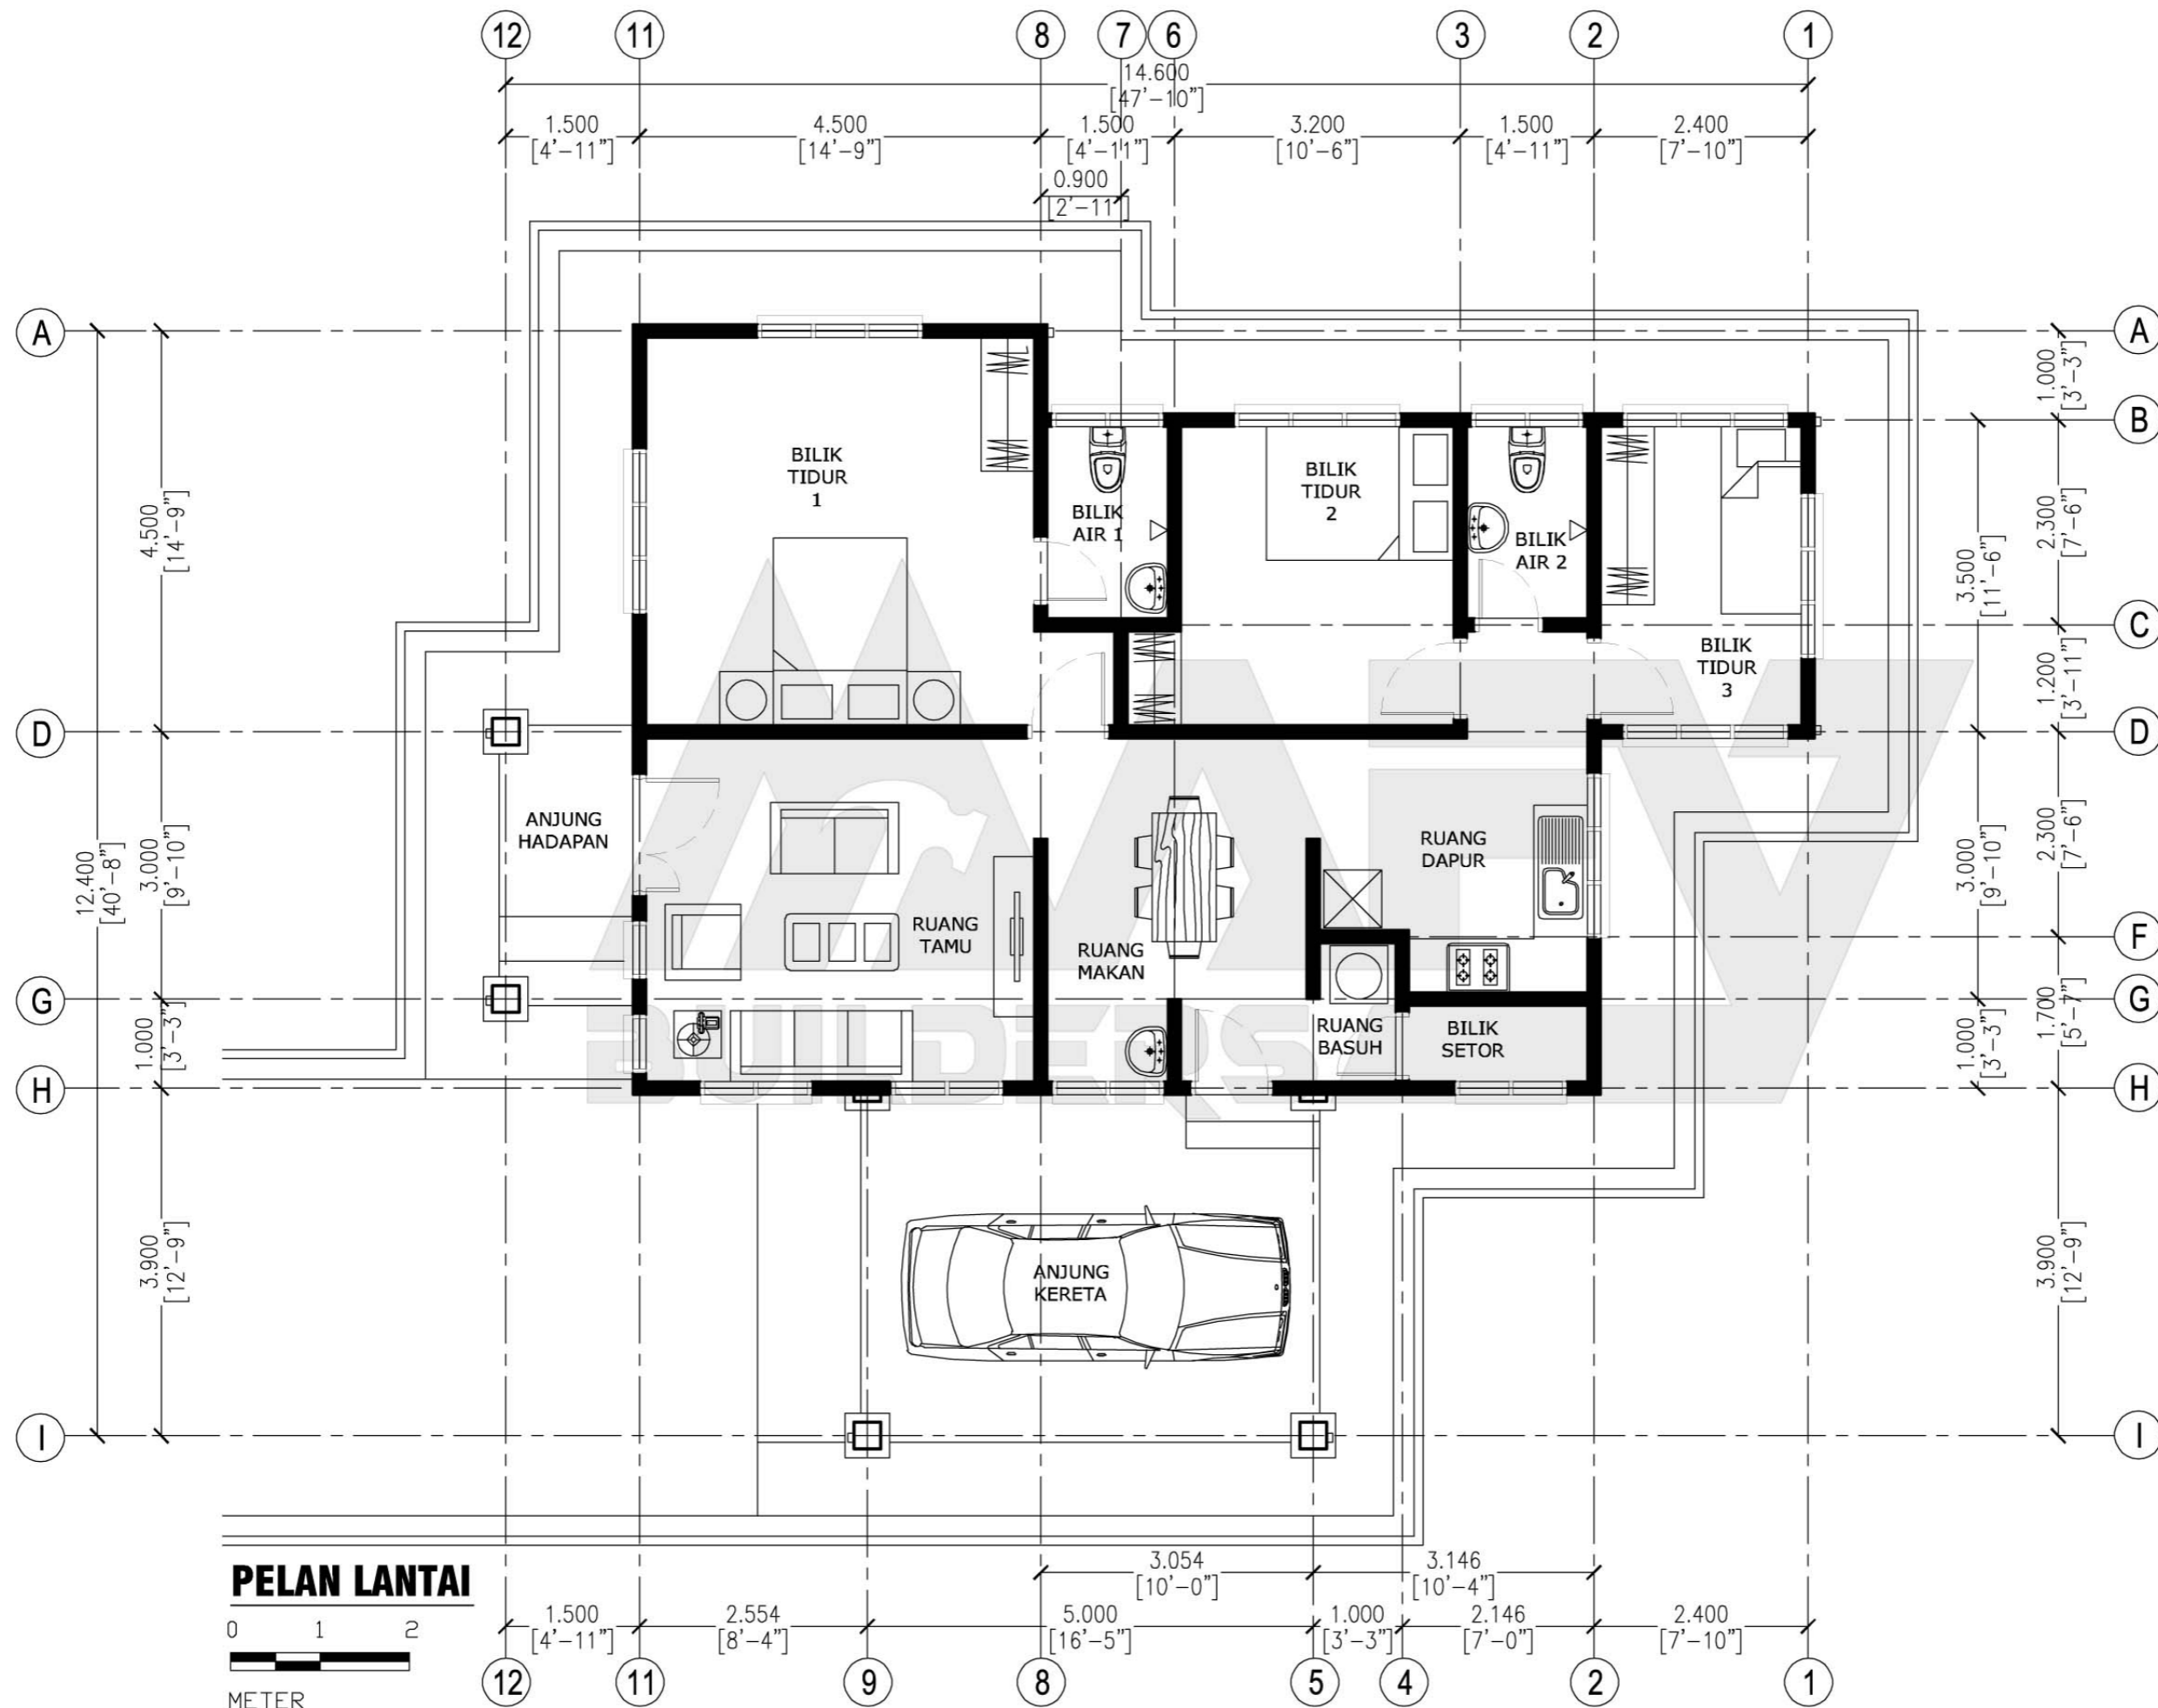

DESIGN B114
Banglo Setingkat 3 bilik/2 bilik air
1259kaki persegi

Luas Ruang Berdinding- **91.60 METER PERSEGI/986 KAKI PERSEGI**
Luas Anjung Berbumbung- **25.40 METER PERSEGI/273 KAKI PERSEGI**

DESIGN B114
Banglo Setingkat 3 bilik/2 bilik air
1259kaki persegi