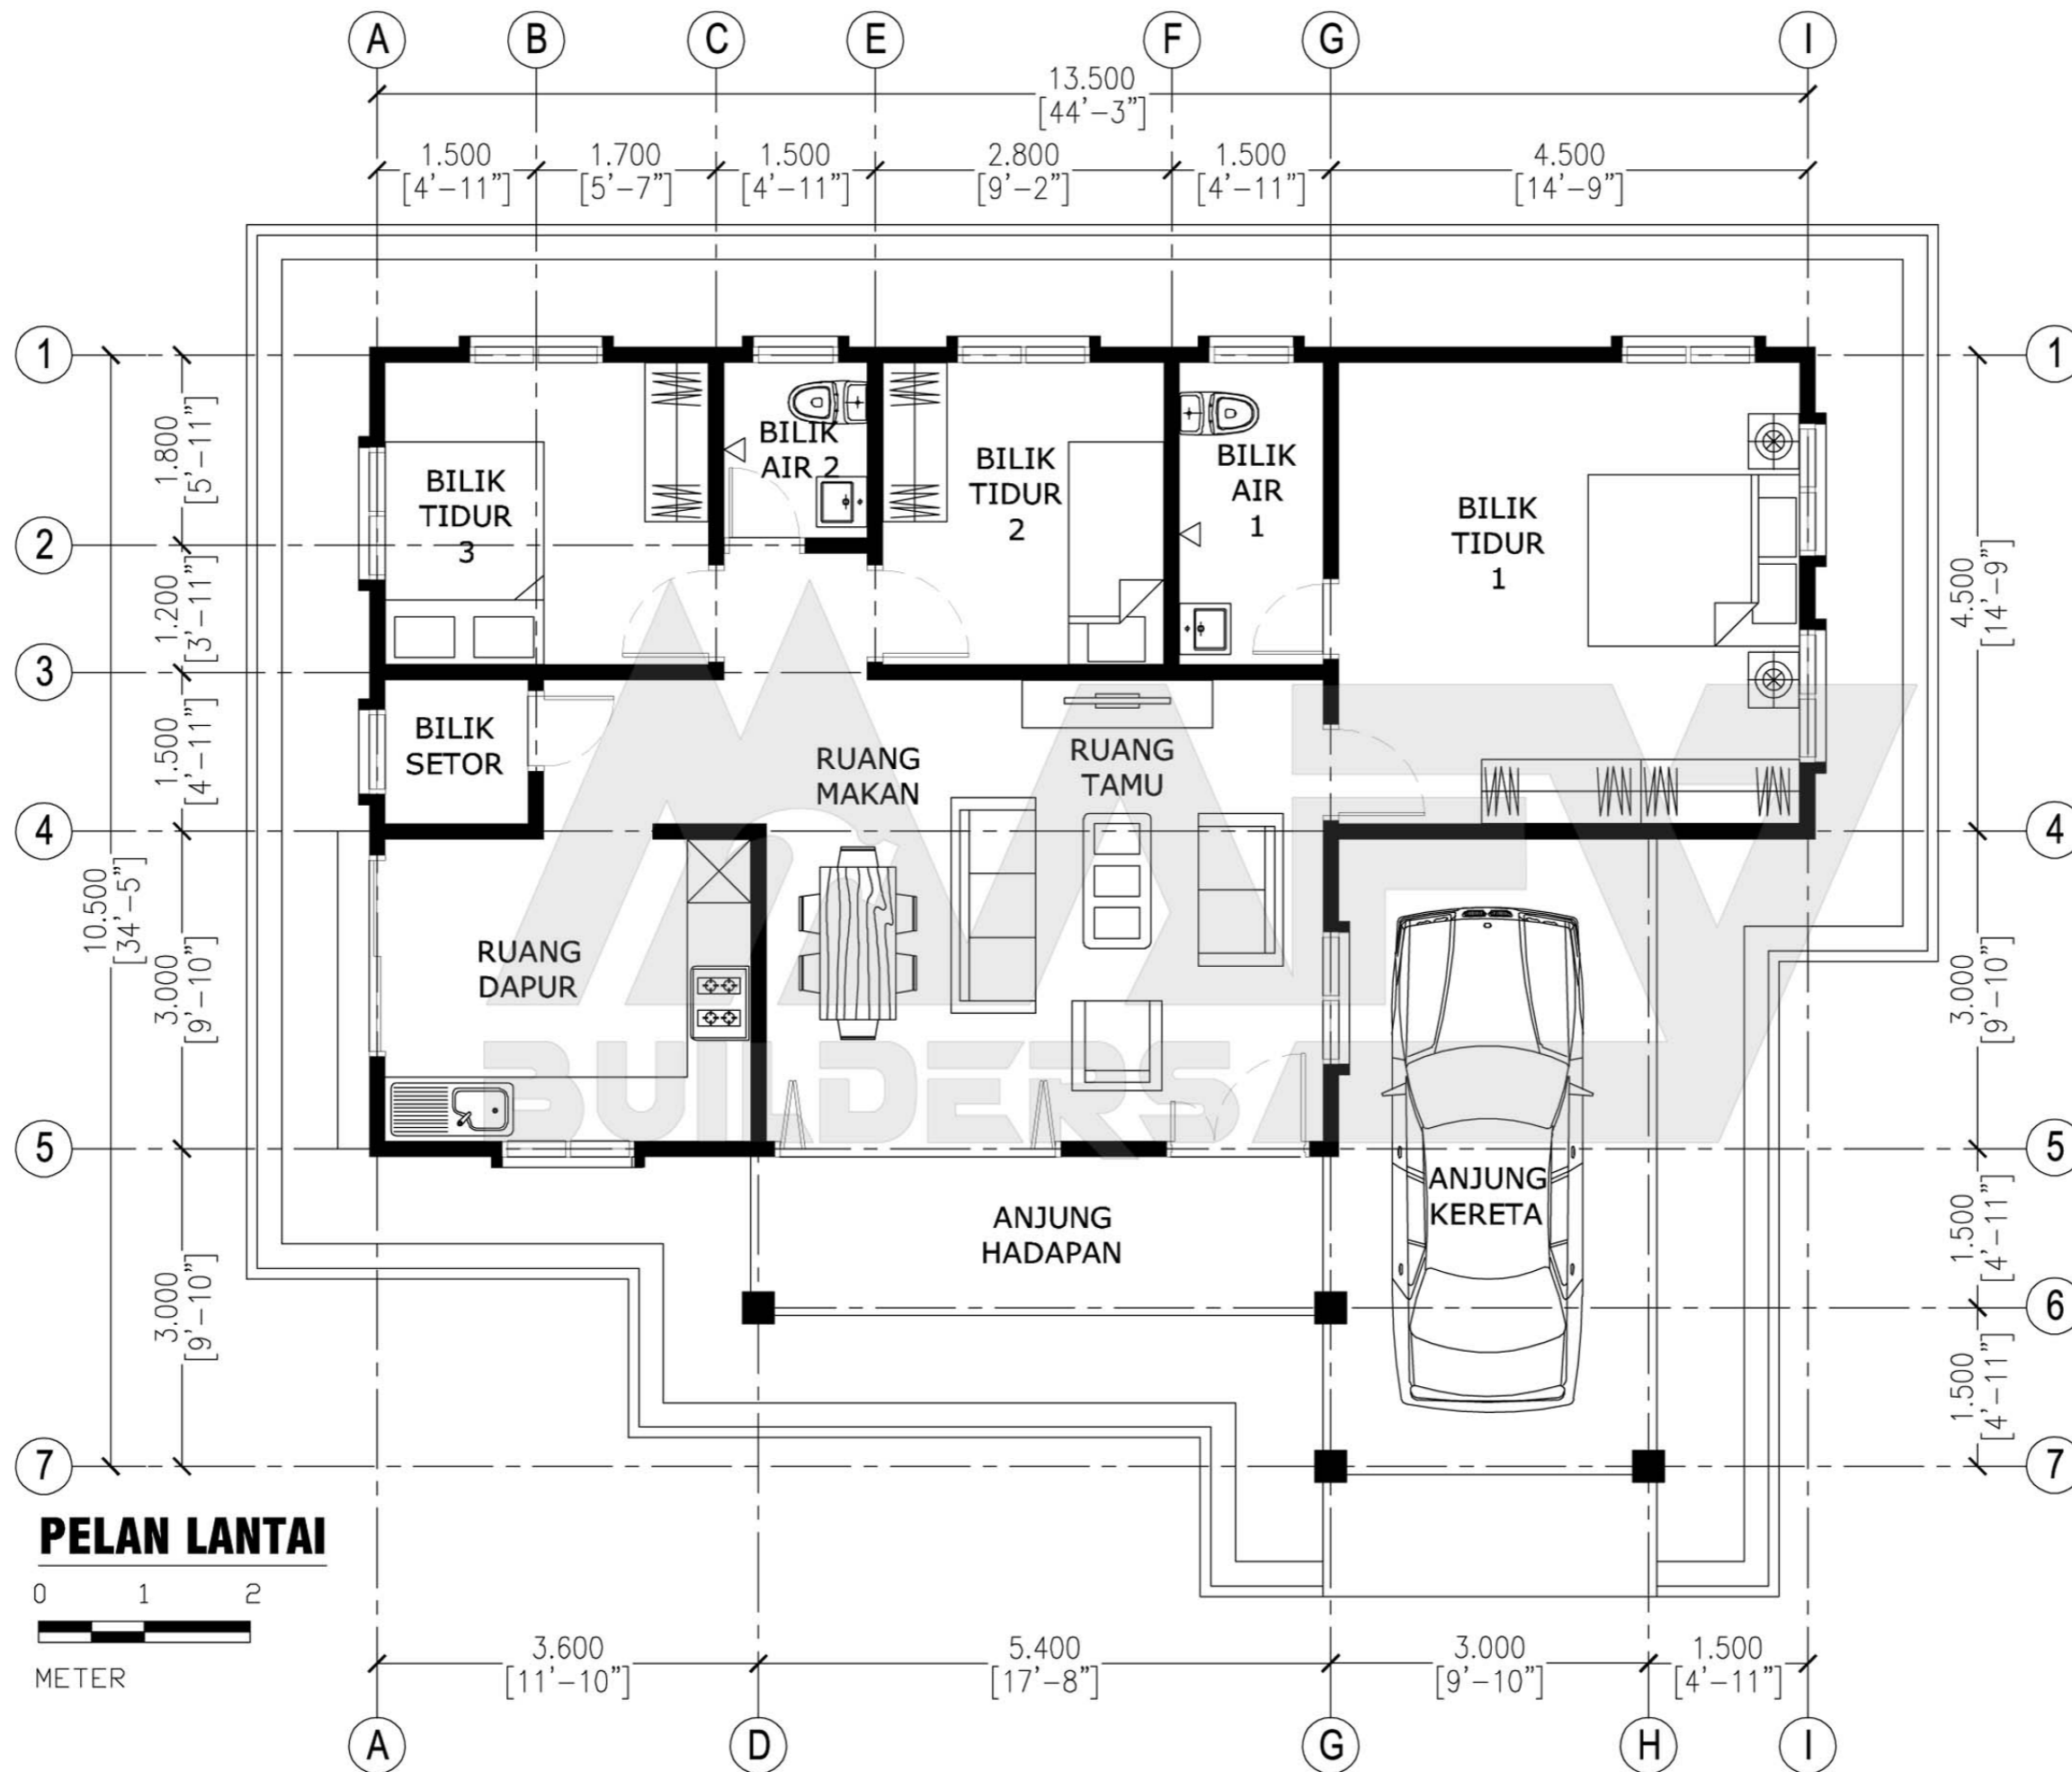

DESIGN B113
Banglo Setingkat 3 bilik/2 bilik air
1226kaki persegi

Luas Ruang Berdinding- 87.75 METER PERSEGI/945 KAKI PERSEGI
Luas Anjung Berbumbung- 26.1 METER PERSEGI/281 KAKI PERSEGI

DESIGN B113
Banglo Setingkat 3 bilik/2 bilik air
1226kaki persegi