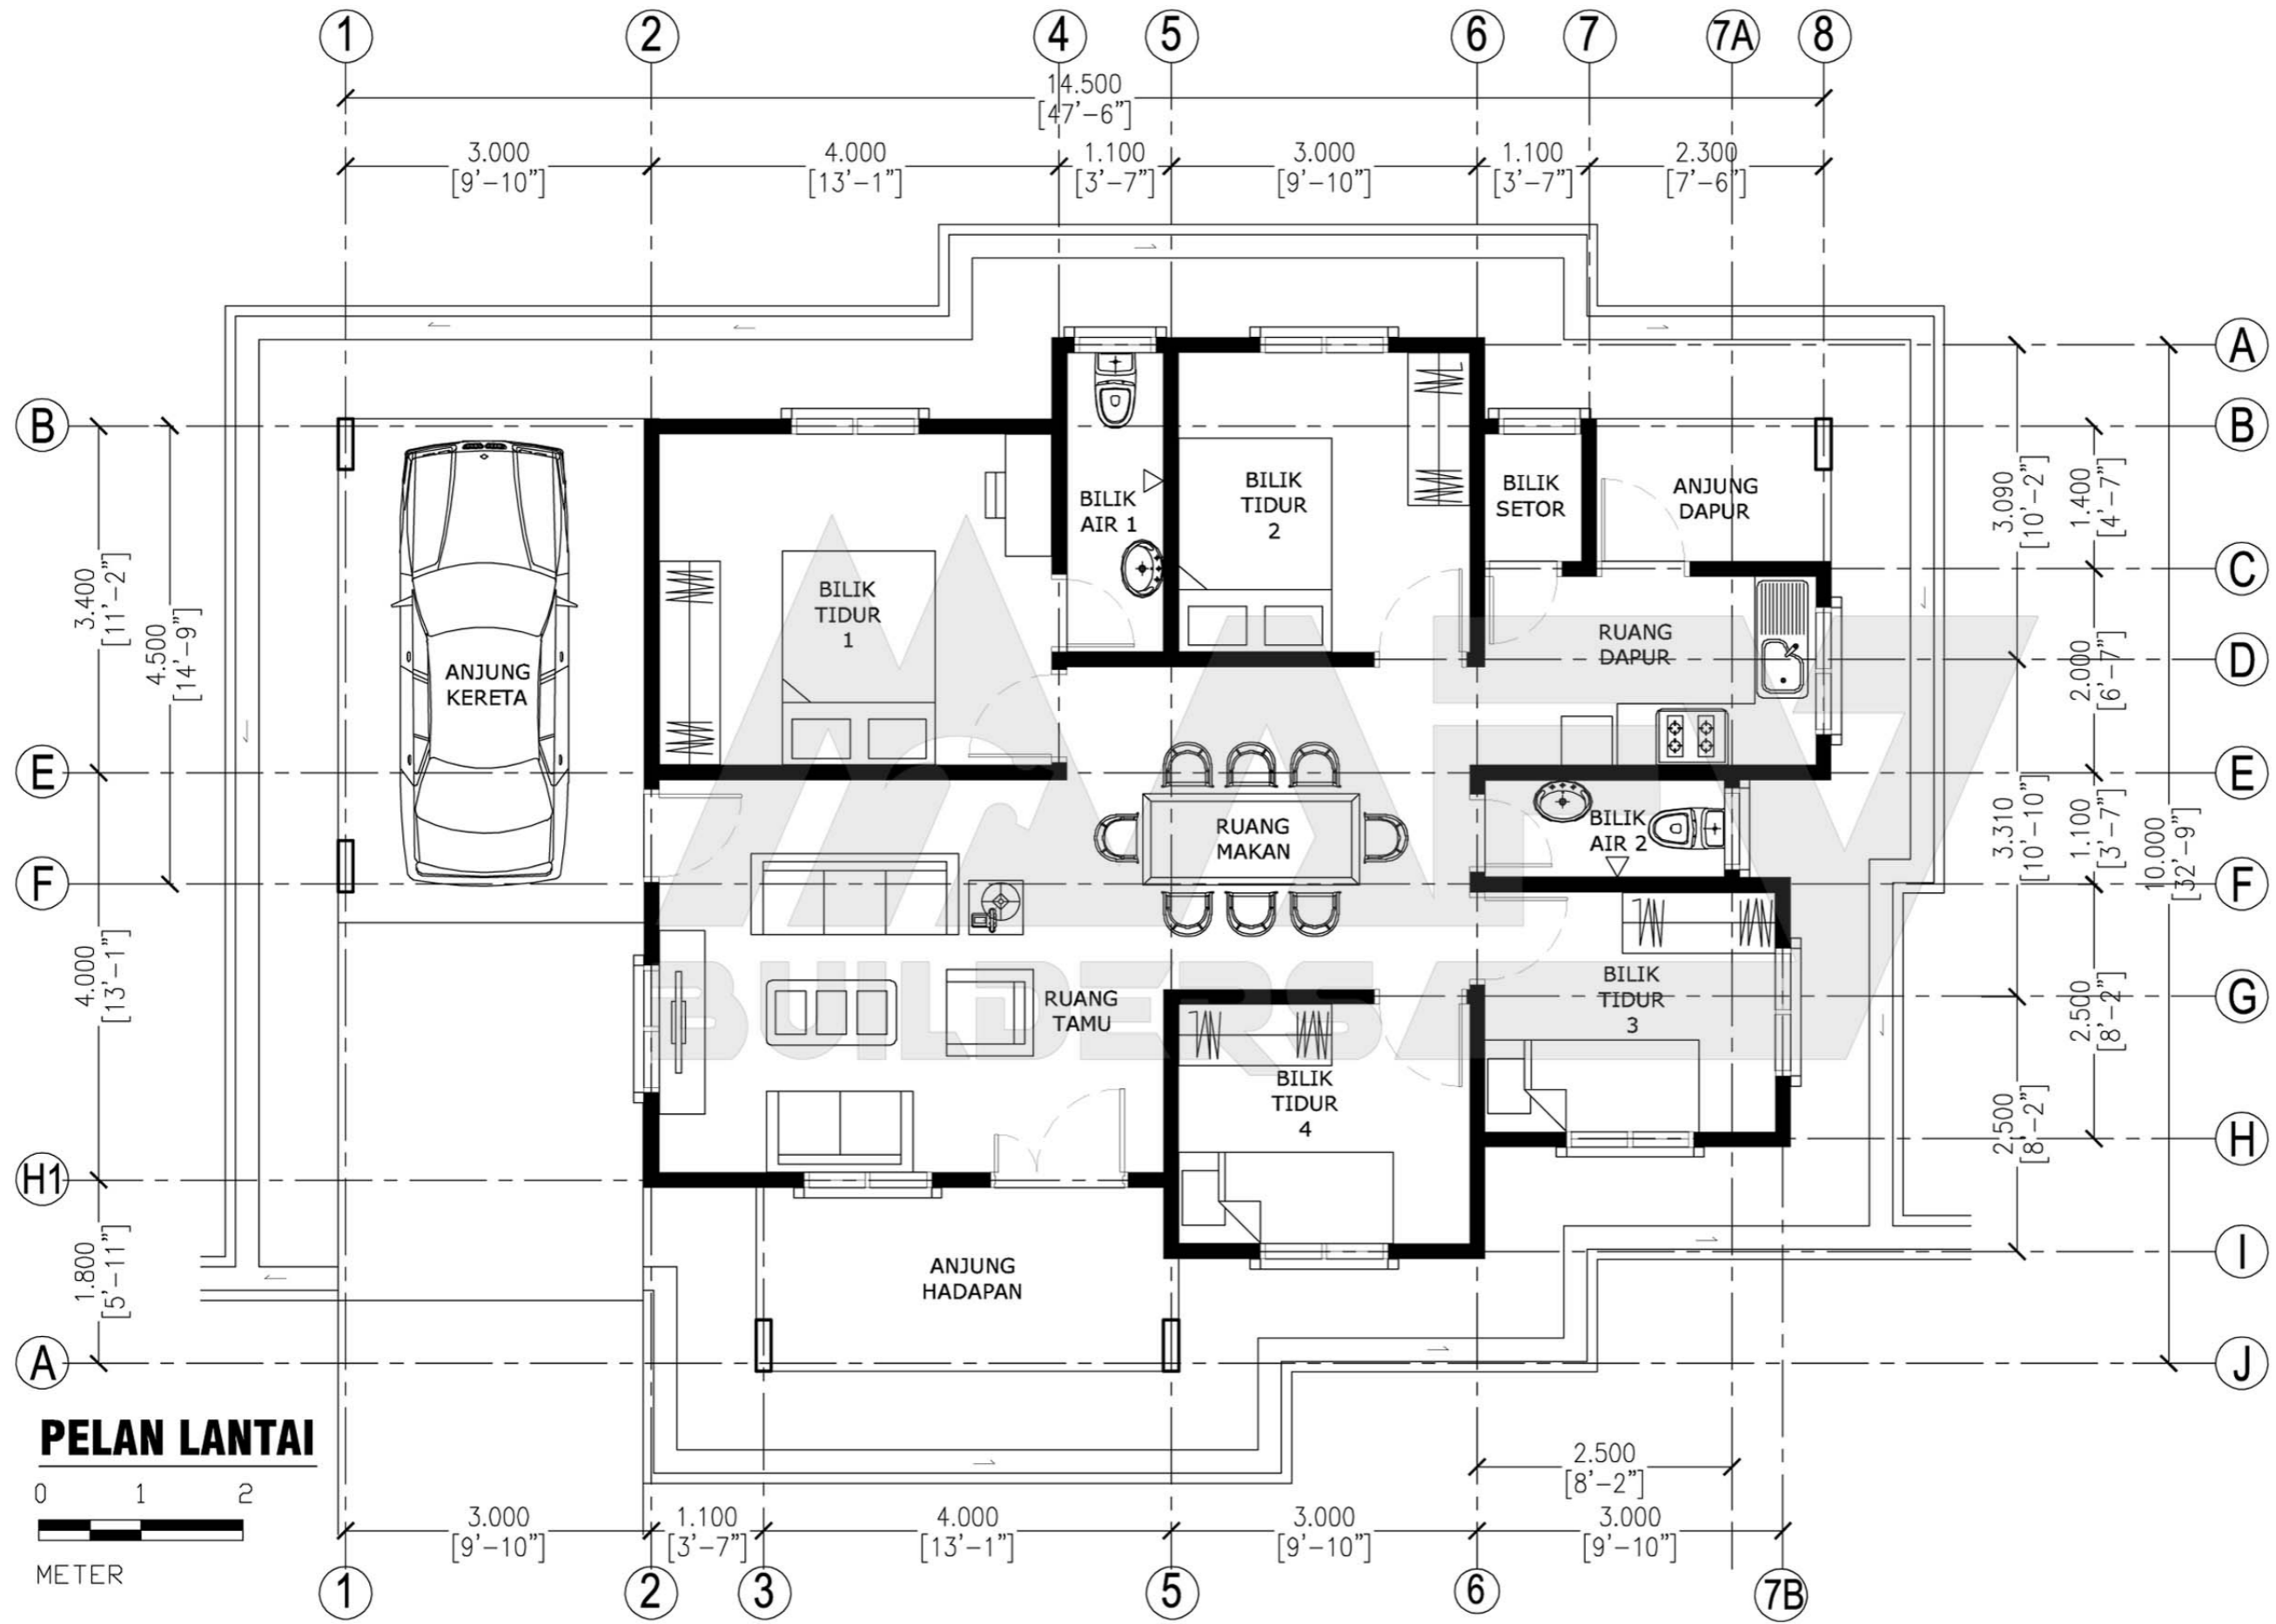

DESIGN B125
Banglo Setingkat 4 bilik/2 bilik air
1163kaki persegi

PELAN LANTAI

Luas Ruang Berdinding- 83.69 METER PERSEGI/901 KAKI PERSEGI
Luas Anjung Berbumbung- 24.36 METER PERSEGI/262 KAKI PERSEGI

DESIGN B125
Banglo Setingkat 4 bilik/2 bilik air
1163kaki persegi