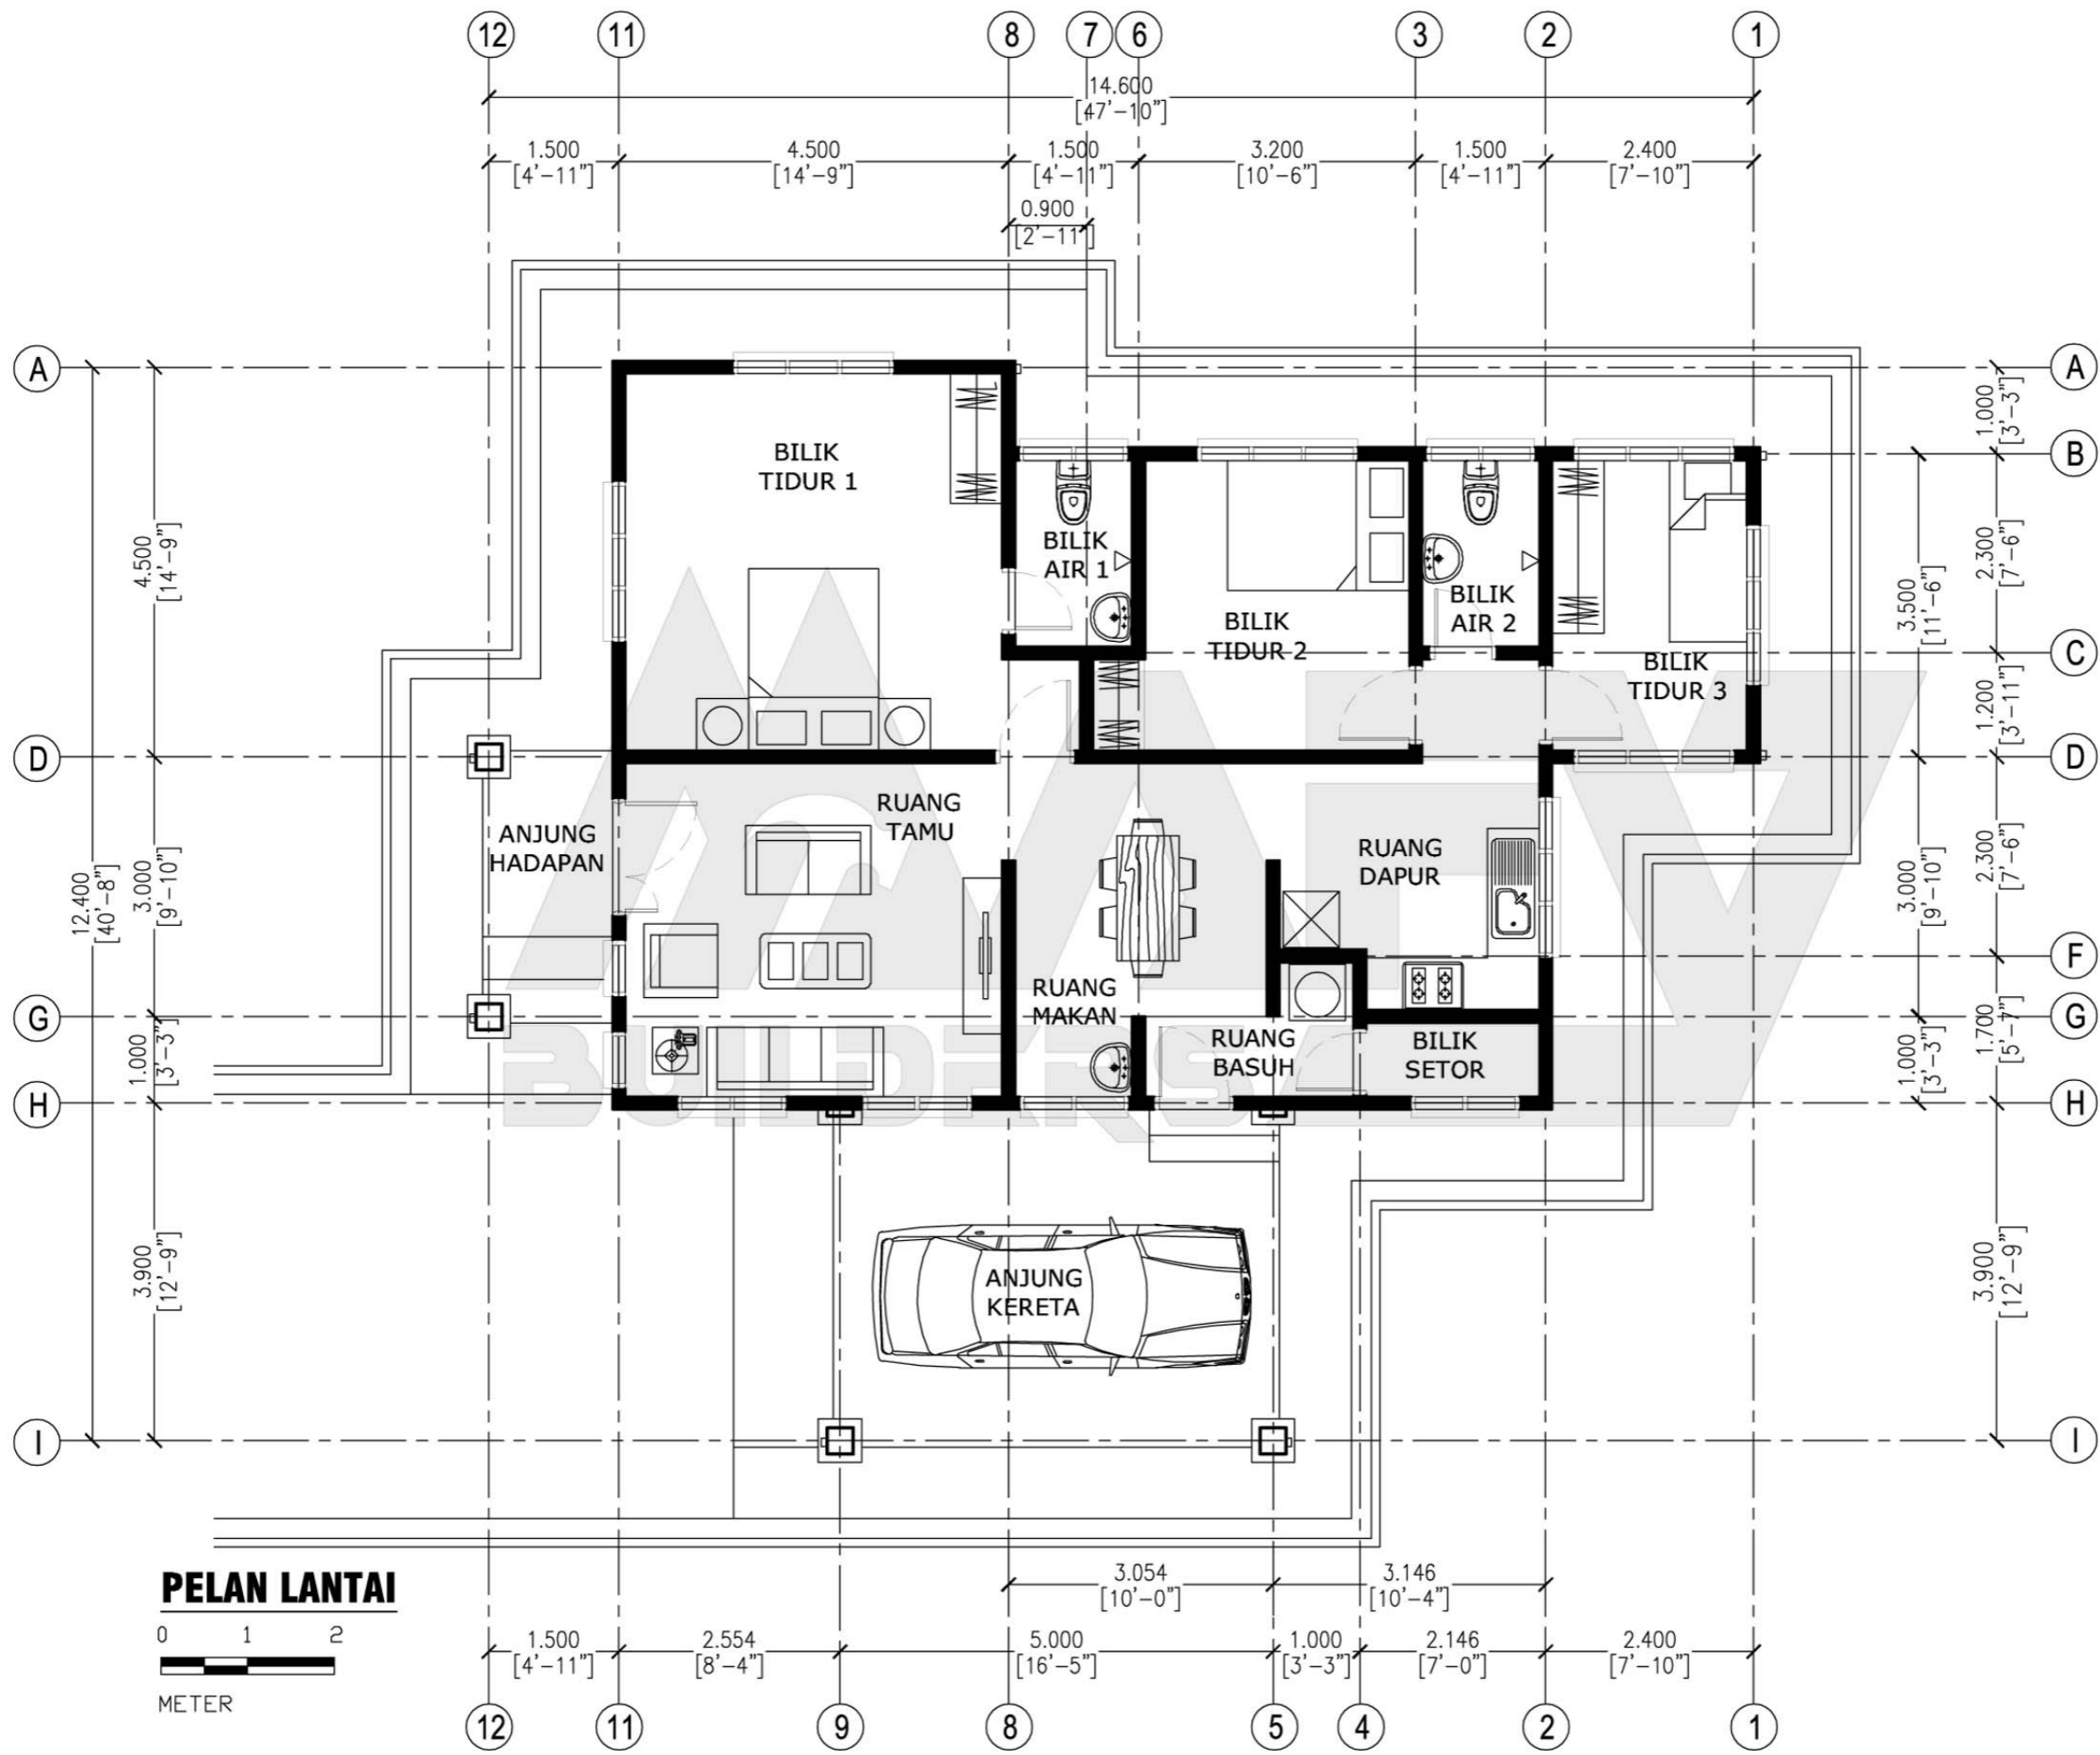

PELAN LANTAI
0 1 2
METER

Luas Ruang Berdinding- **91.60 METER PERSEGI/986 KAKI PERSEGI**
Luas Anjung Berbumbung- **25.40 METER PERSEGI/273 KAKI PERSEGI**

DESIGN B101
Banglo Setingkat 3 bilik/2 bilik air
1259kaki persegi