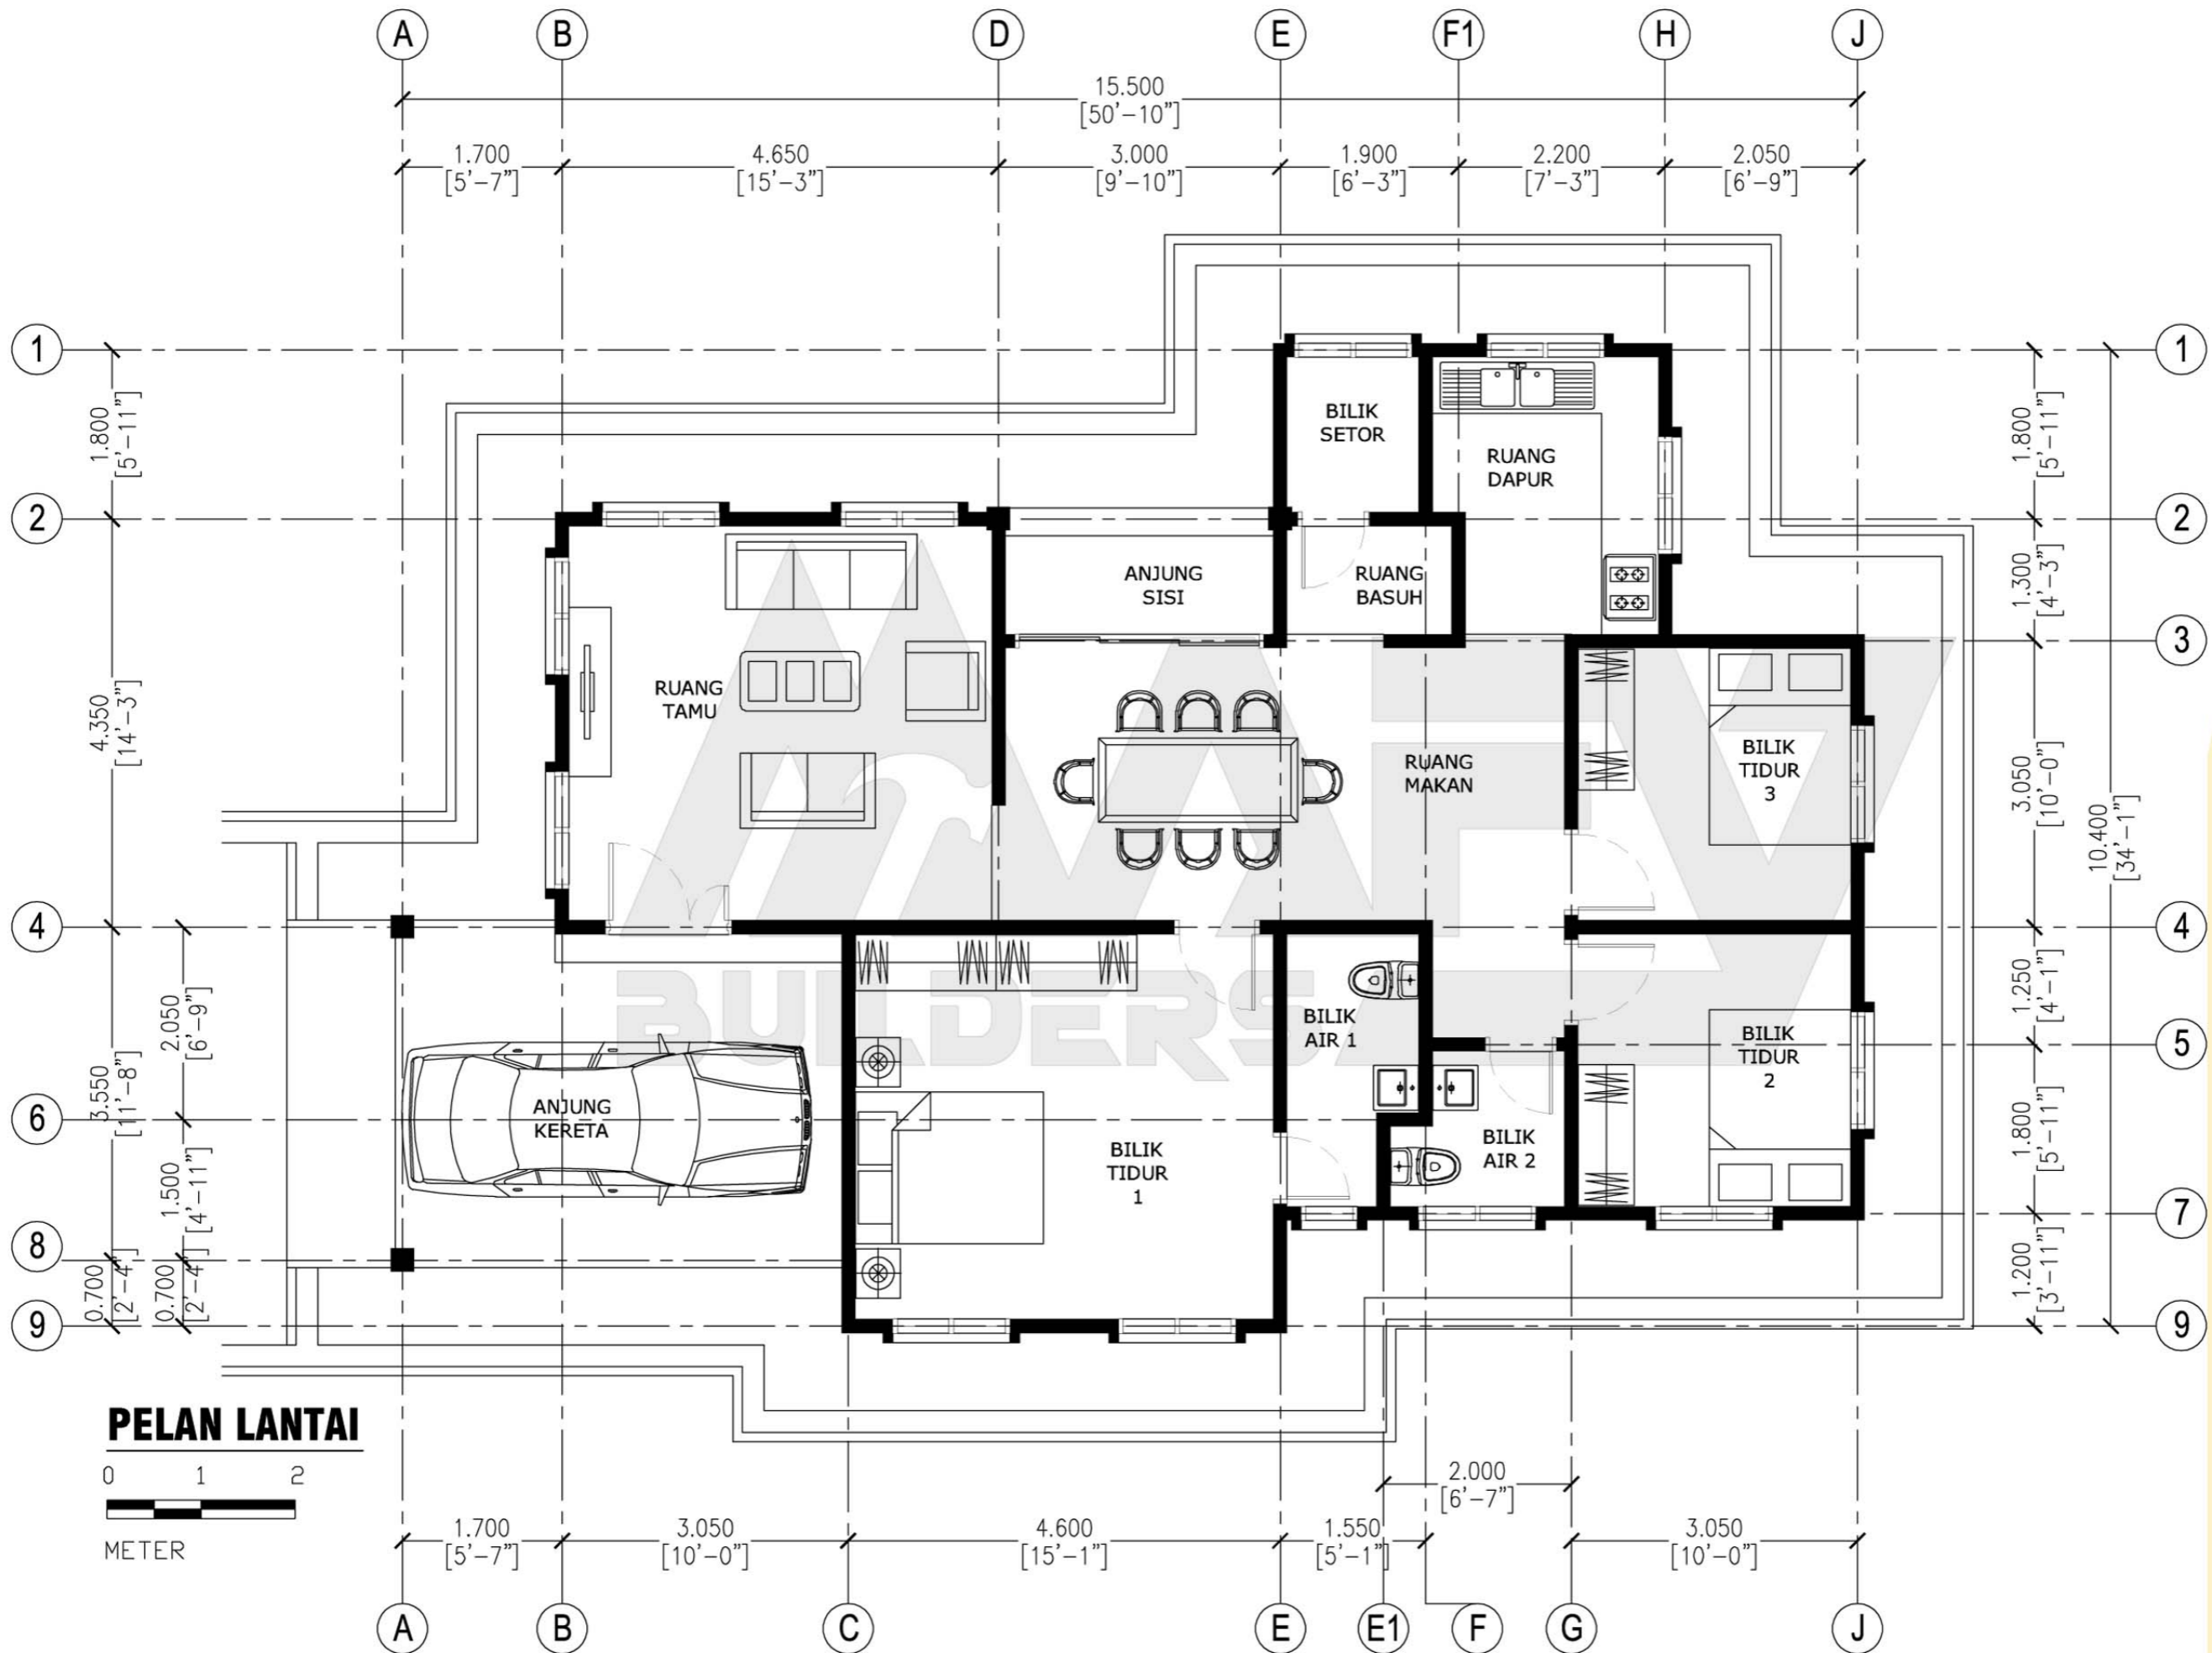

Luas Ruang Berdinding- **91.60 METER PERSEGI/986 KAKI PERSEGI**
 Luas Anjung Berbumbung- **25.40 METER PERSEGI/273 KAKI PERSEGI**

DESIGN B101
 Banglo Setingkat 3 bilik/2 bilik air
 1259kaki persegi

DESIGN B102
Banglo Setingkat 3 bilik/2 bilik air
1249kaki persegi