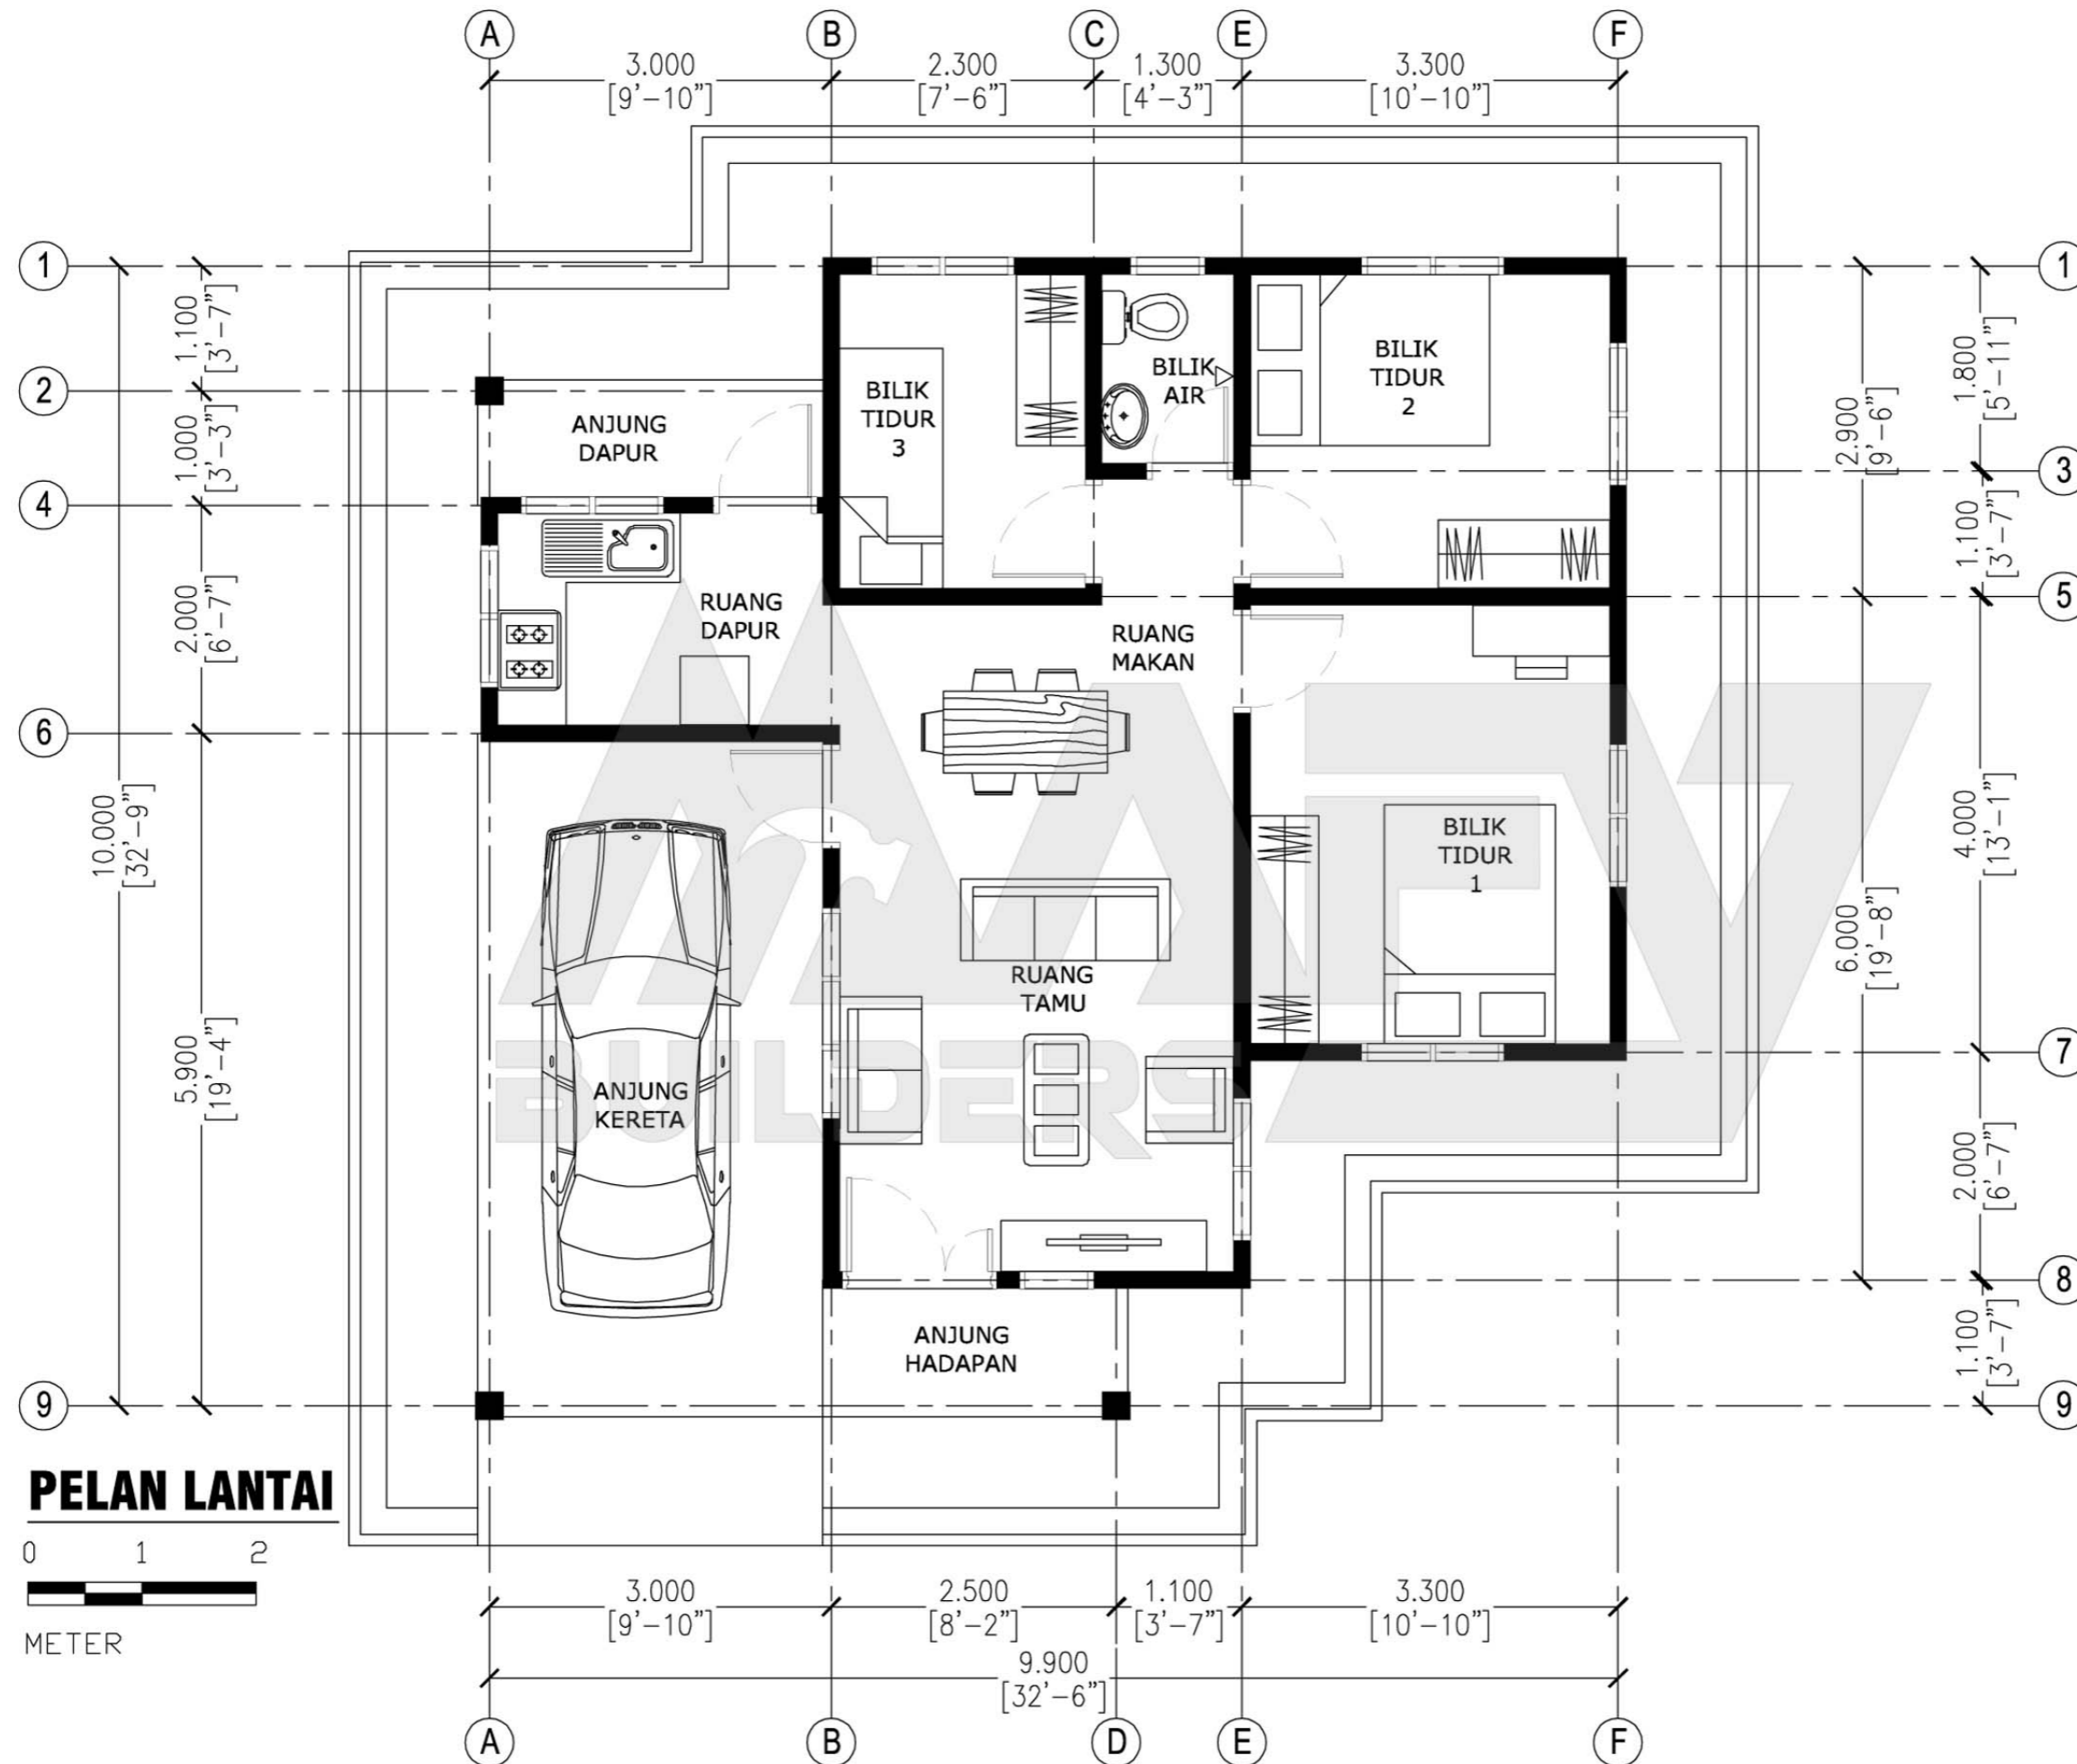

DESIGN B116
Banglo Setingkat 3 bilik/1 bilik air
907kaki persegi

Luas Ruang Berdinding- 60.80 METER PERSEGI/654 KAKI PERSEGI
Luas Anjung Berbumbung- 23.50 METER PERSEGI/253 KAKI PERSEGI

DESIGN B116
Banglo Setingkat 3 bilik/1 bilik air
907kaki persegi