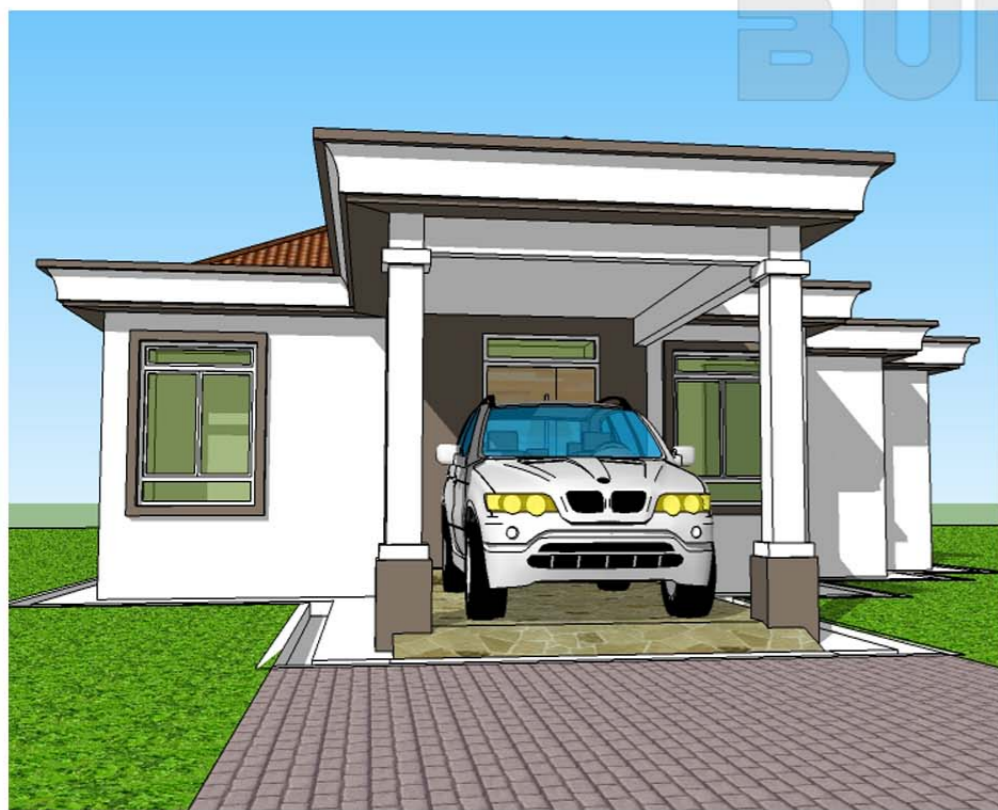

BUILDERS

DESIGN B106
Banglo Setingkat 4 bilik/2 bilik air
1163kaki persegi

Luas Ruang Berdinding- 83.69 METER PERSEGI/901 KAKI PERSEGI
 Luas Anjung Berbumbung- 24.36 METER PERSEGI/262 KAKI PERSEGI

DESIGN B106
 Banglo Setingkat 4 bilik/2 bilik air
 1163kaki persegi