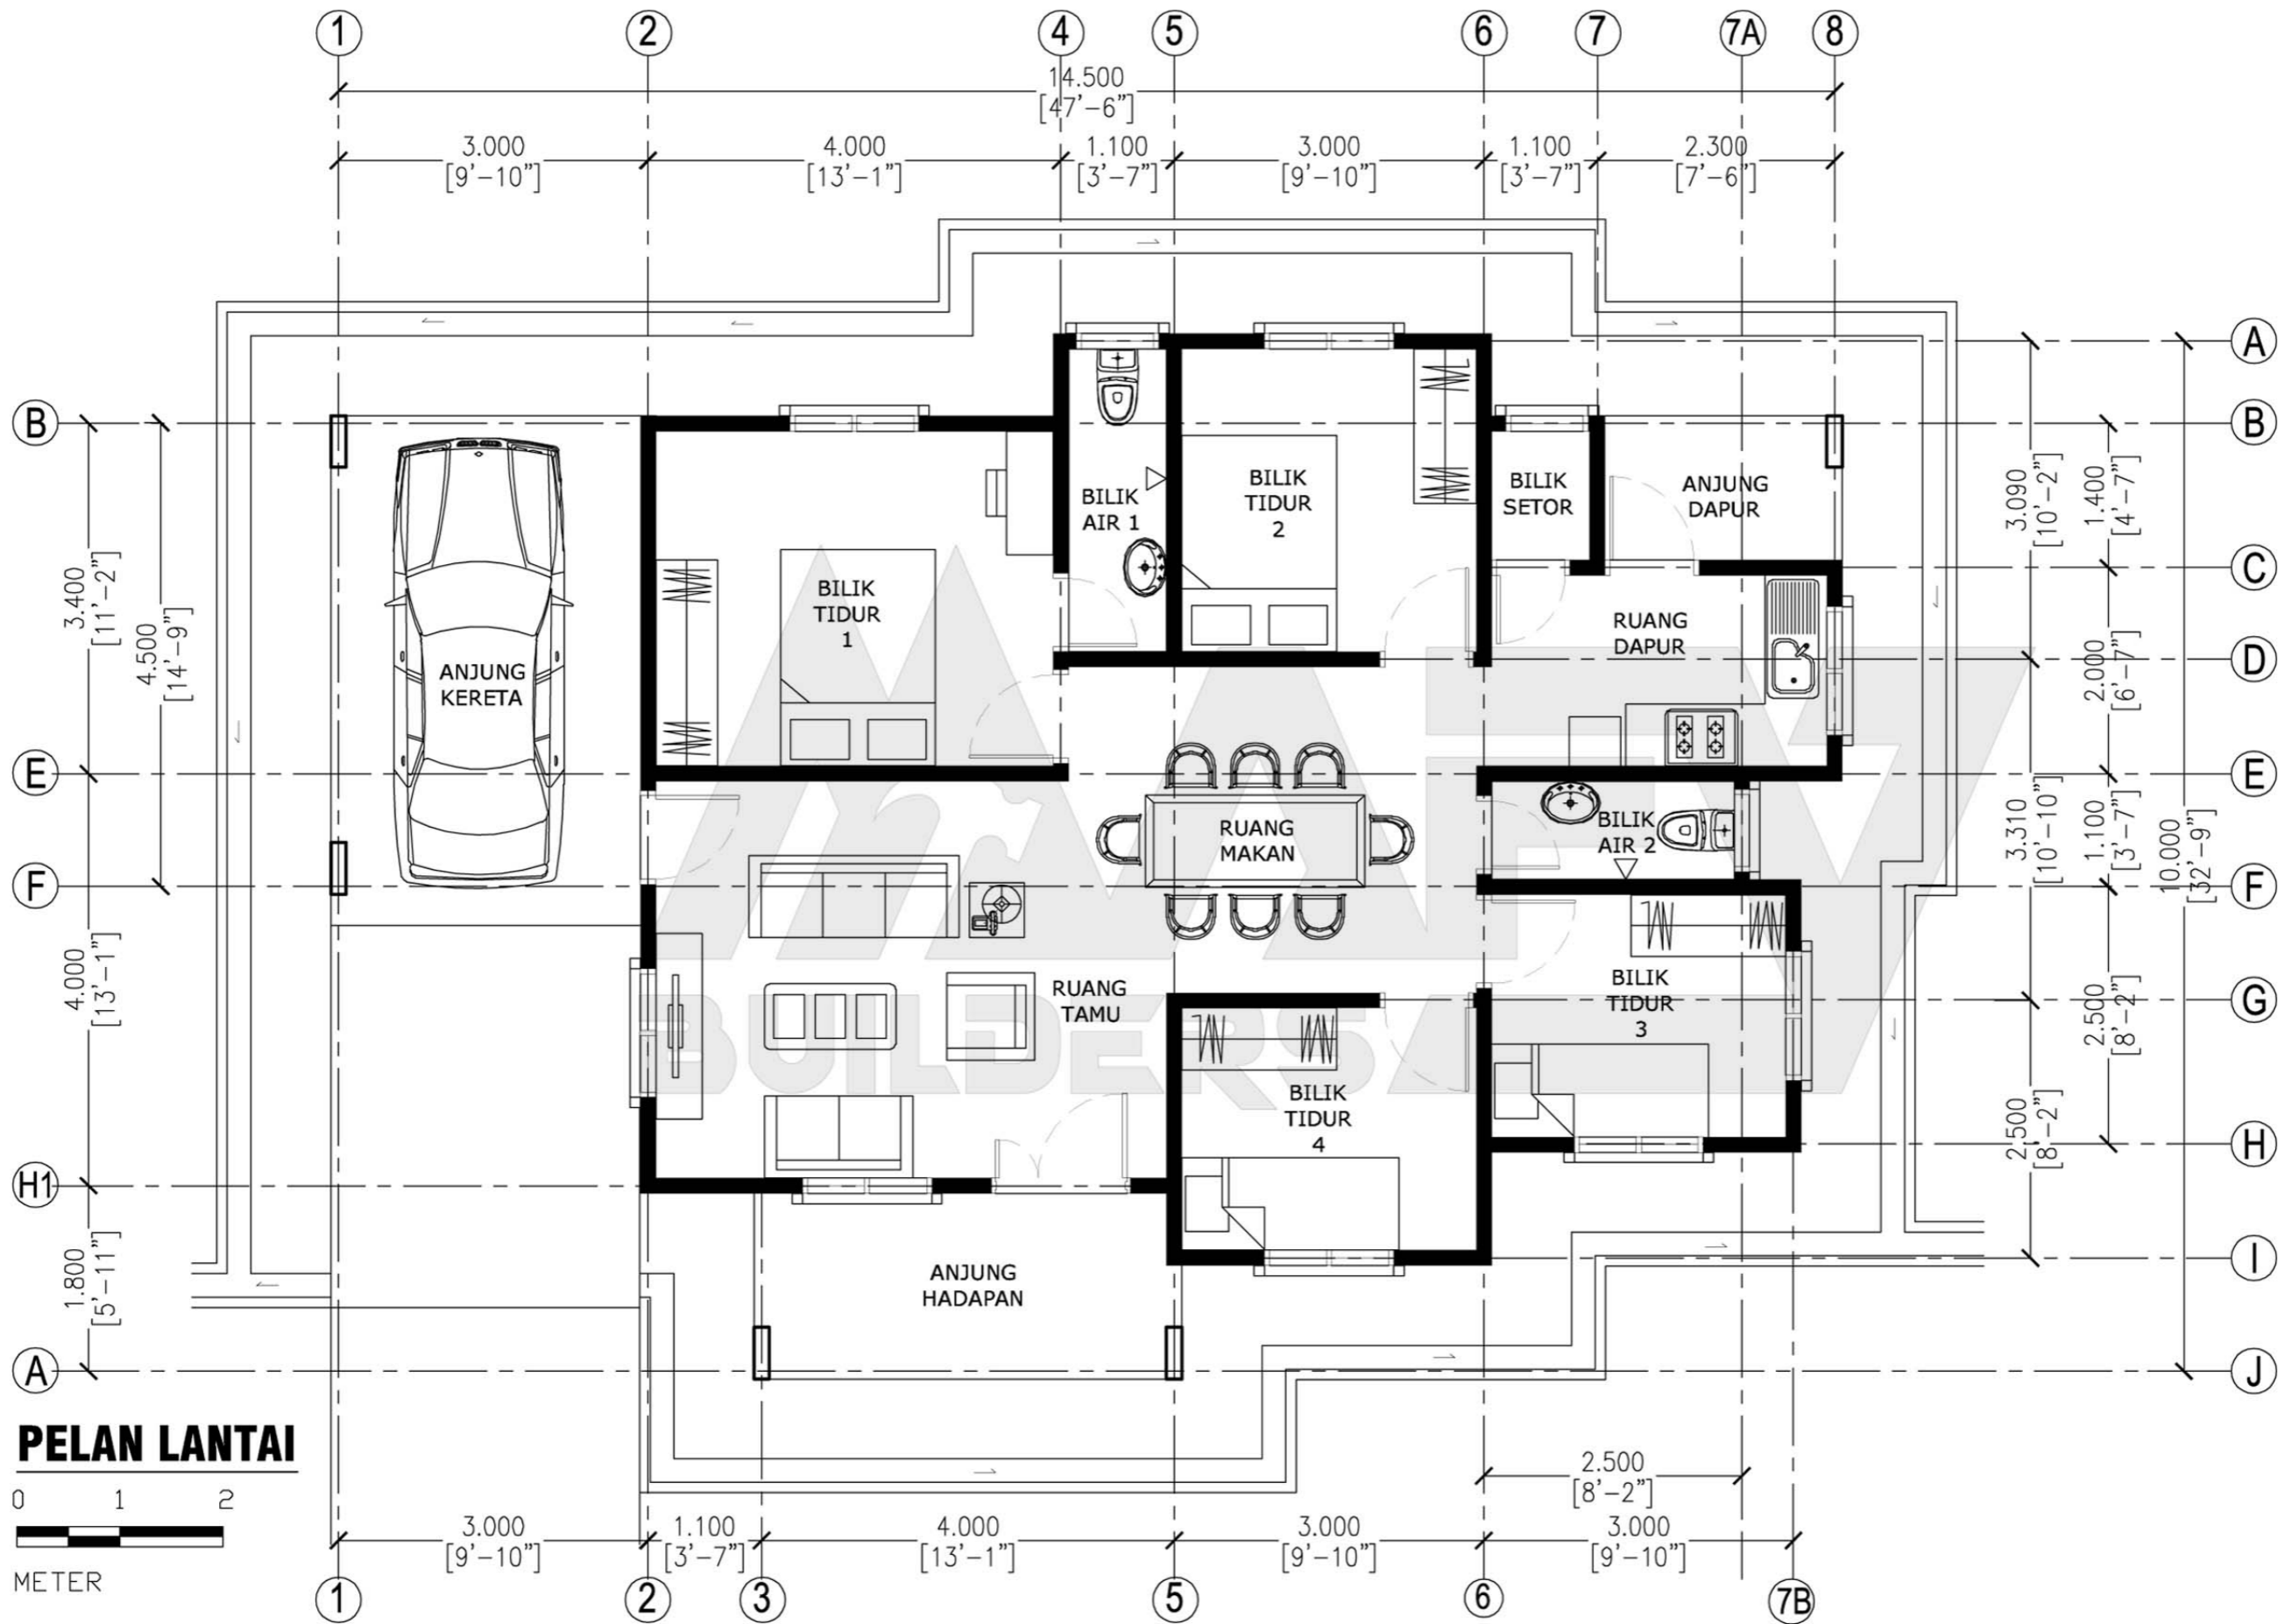

DESIGN B106
Banglo Setingkat 4 bilik/2 bilik air
1163kaki persegi

Luas Ruang Berdinding- 83.69 METER PERSEGI/901 KAKI PERSEGI
Luas Anjung Berbumbung- 24.36 METER PERSEGI/262 KAKI PERSEGI

DESIGN B106
Banglo Setingkat 4 bilik/2 bilik air
1163kaki persegi