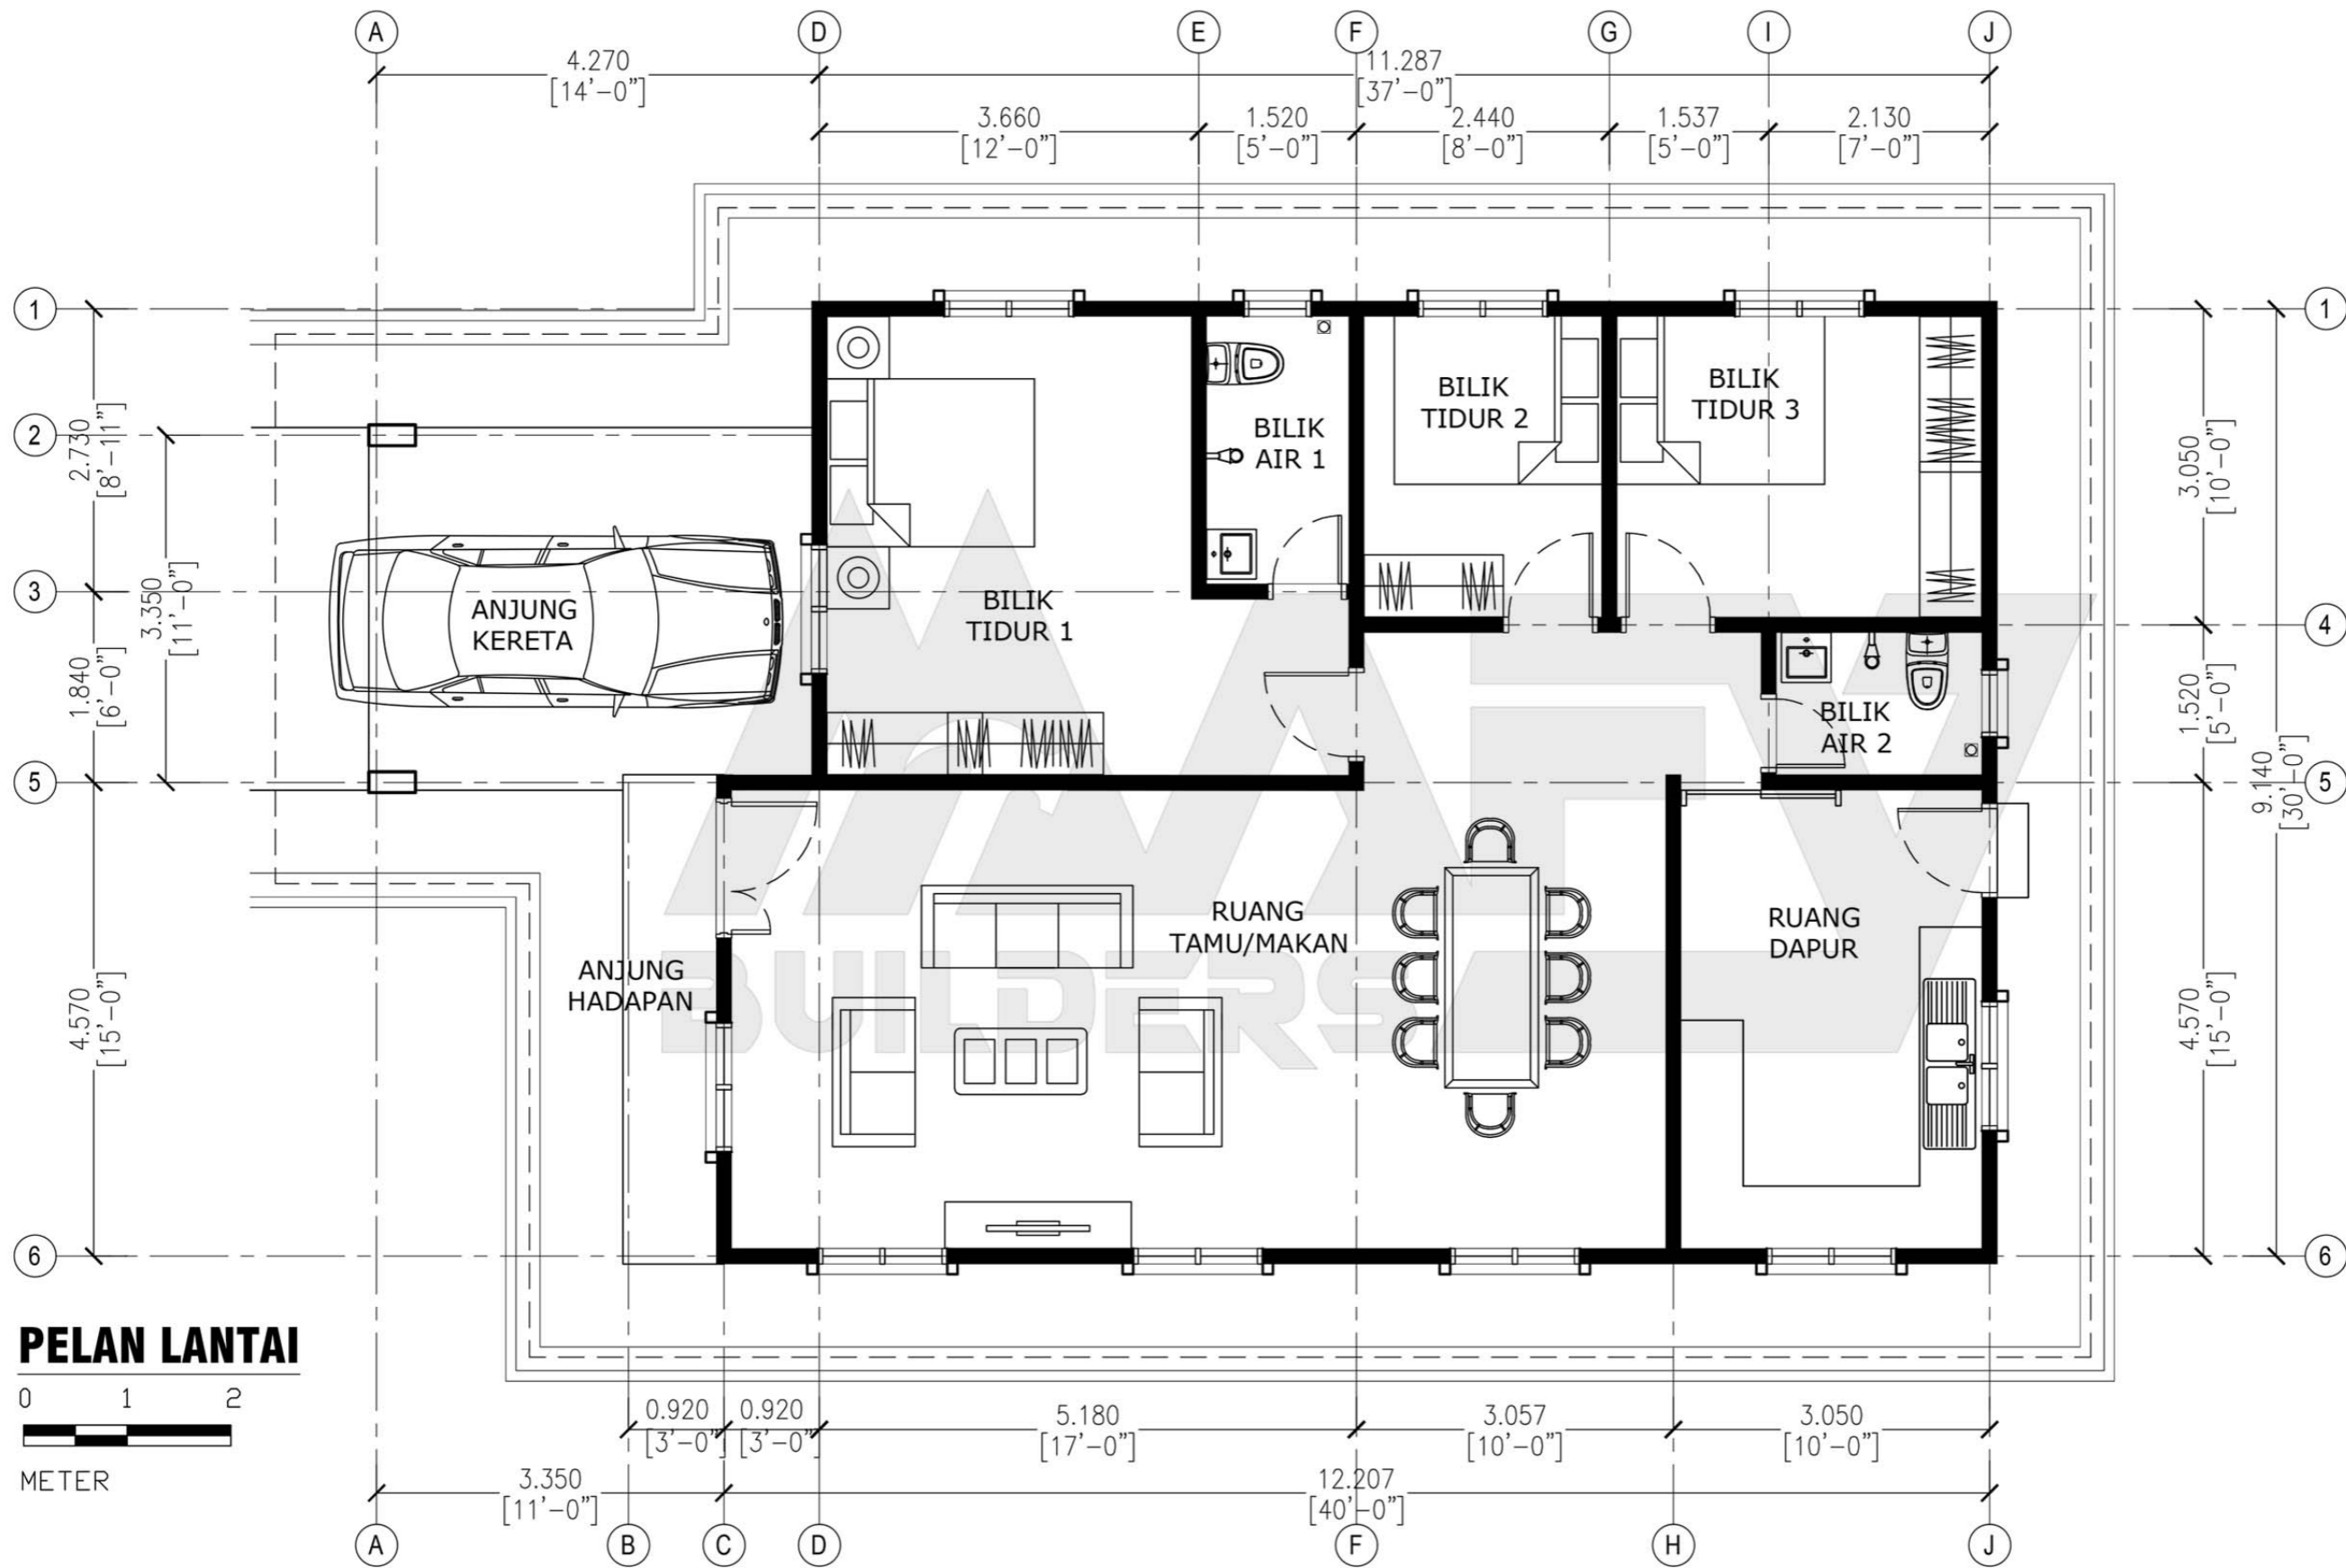

DESIGN B133
Banglo Setingkat 3 bilik/2 bilik air
1355kaki persegi

Luas Ruang Berdinding- 107.37 METER PERSEGI/1156 KAKI PERSEGI
Luas Anjung Berbumbung- 18.51 METER PERSEGI/199 KAKI PERSEGI

DESIGN B133
Banglo Setingkat 3 bilik/2 bilik air
1355kaki persegi