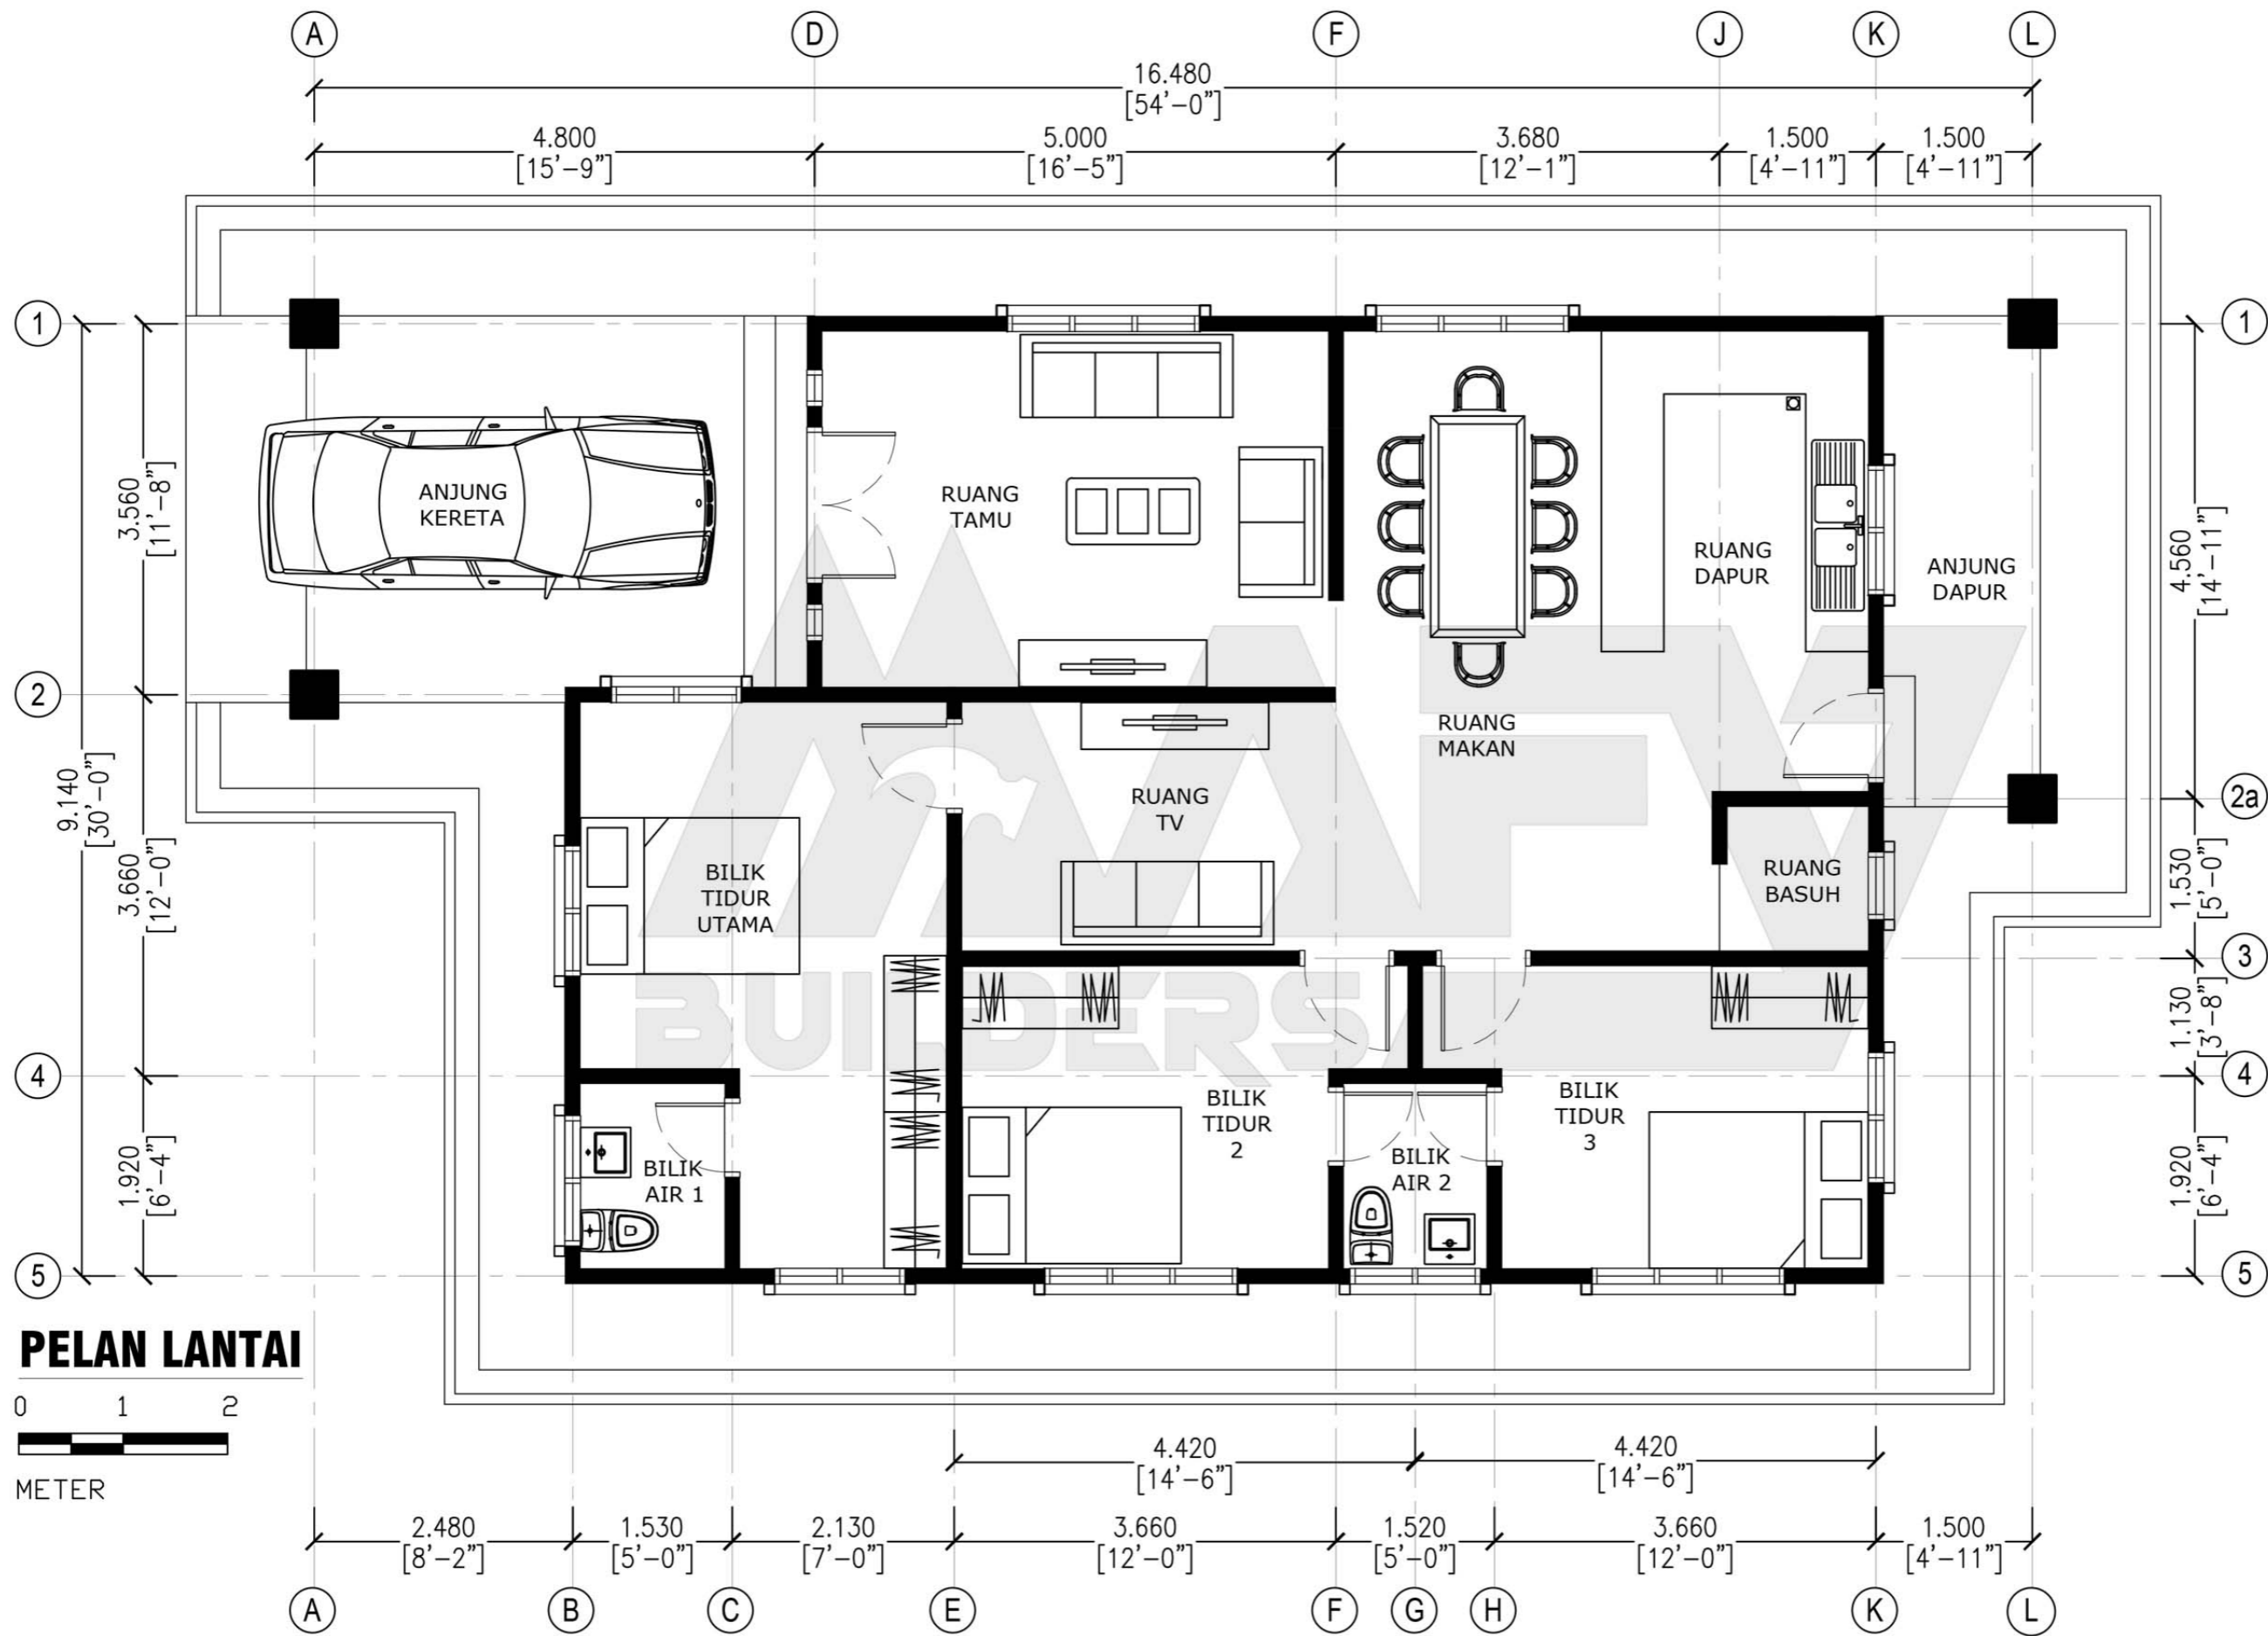

BUILDERS

DESIGN B107
Banglo Setingkat 3 bilik/2 bilik air
1038kaki persegi

Luas Ruang Berdinding- **82.86 METER PERSEGI/892 KAKI PERSEGI**
 Luas Anjung Berbumbung- **13.60 METER PERSEGI/146 KAKI PERSEGI**

DESIGN B107
 Banglo Setingkat 3 bilik/2 bilik air
 1038kaki persegi

DESIGN B108
Banglo Setingkat 3 bilik/2 bilik air
1398kaki persegi

Luas Ruang Berdinding- **108.40 METER PERSEGI/1167 KAKI PERSEGI**
 Luas Anjung Berbumbung- **21.50 METER PERSEGI/231 KAKI PERSEGI**