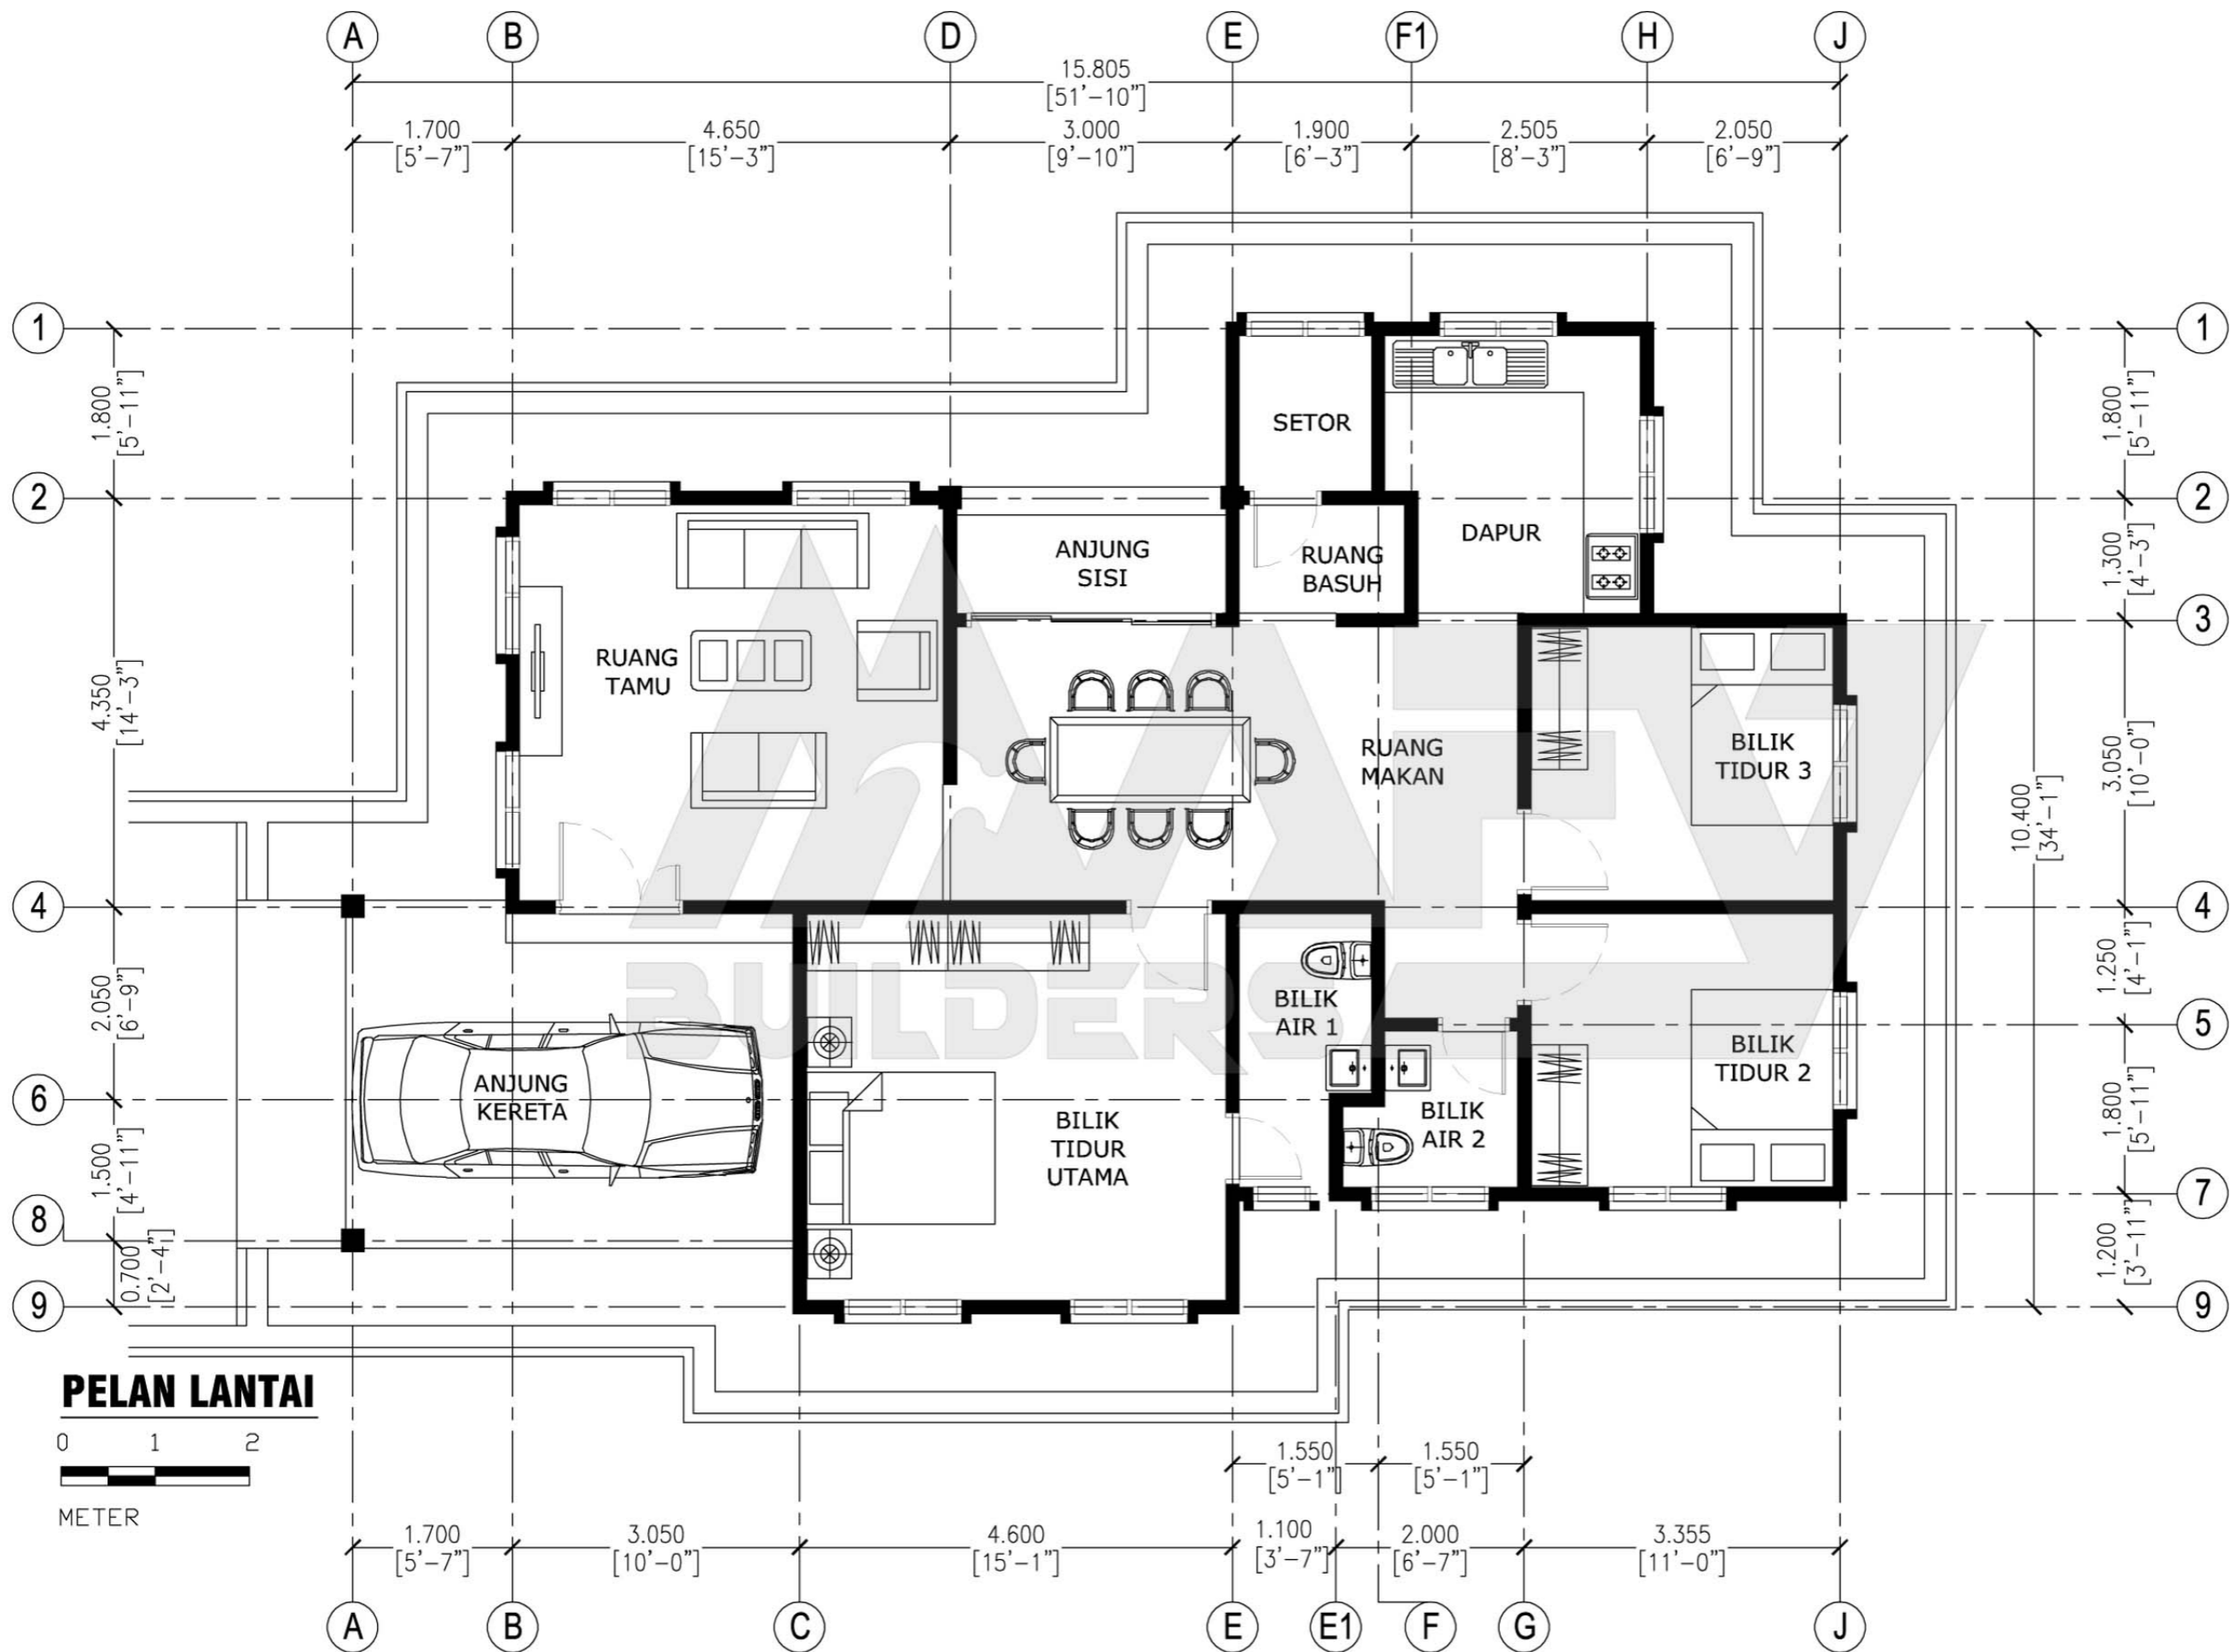

DESIGN B134
Banglo Setingkat 3 bilik/2 bilik air
1283kaki persegi

Luas Ruang Berdinding- **98.16 METER PERSEGI/1056 KAKI PERSEGI**
Luas Anjung Berbumbung- **21.10 METER PERSEGI/227 KAKI PERSEGI**

DESIGN B134
Banglo Setingkat 3 bilik/2 bilik air
1283kaki persegi