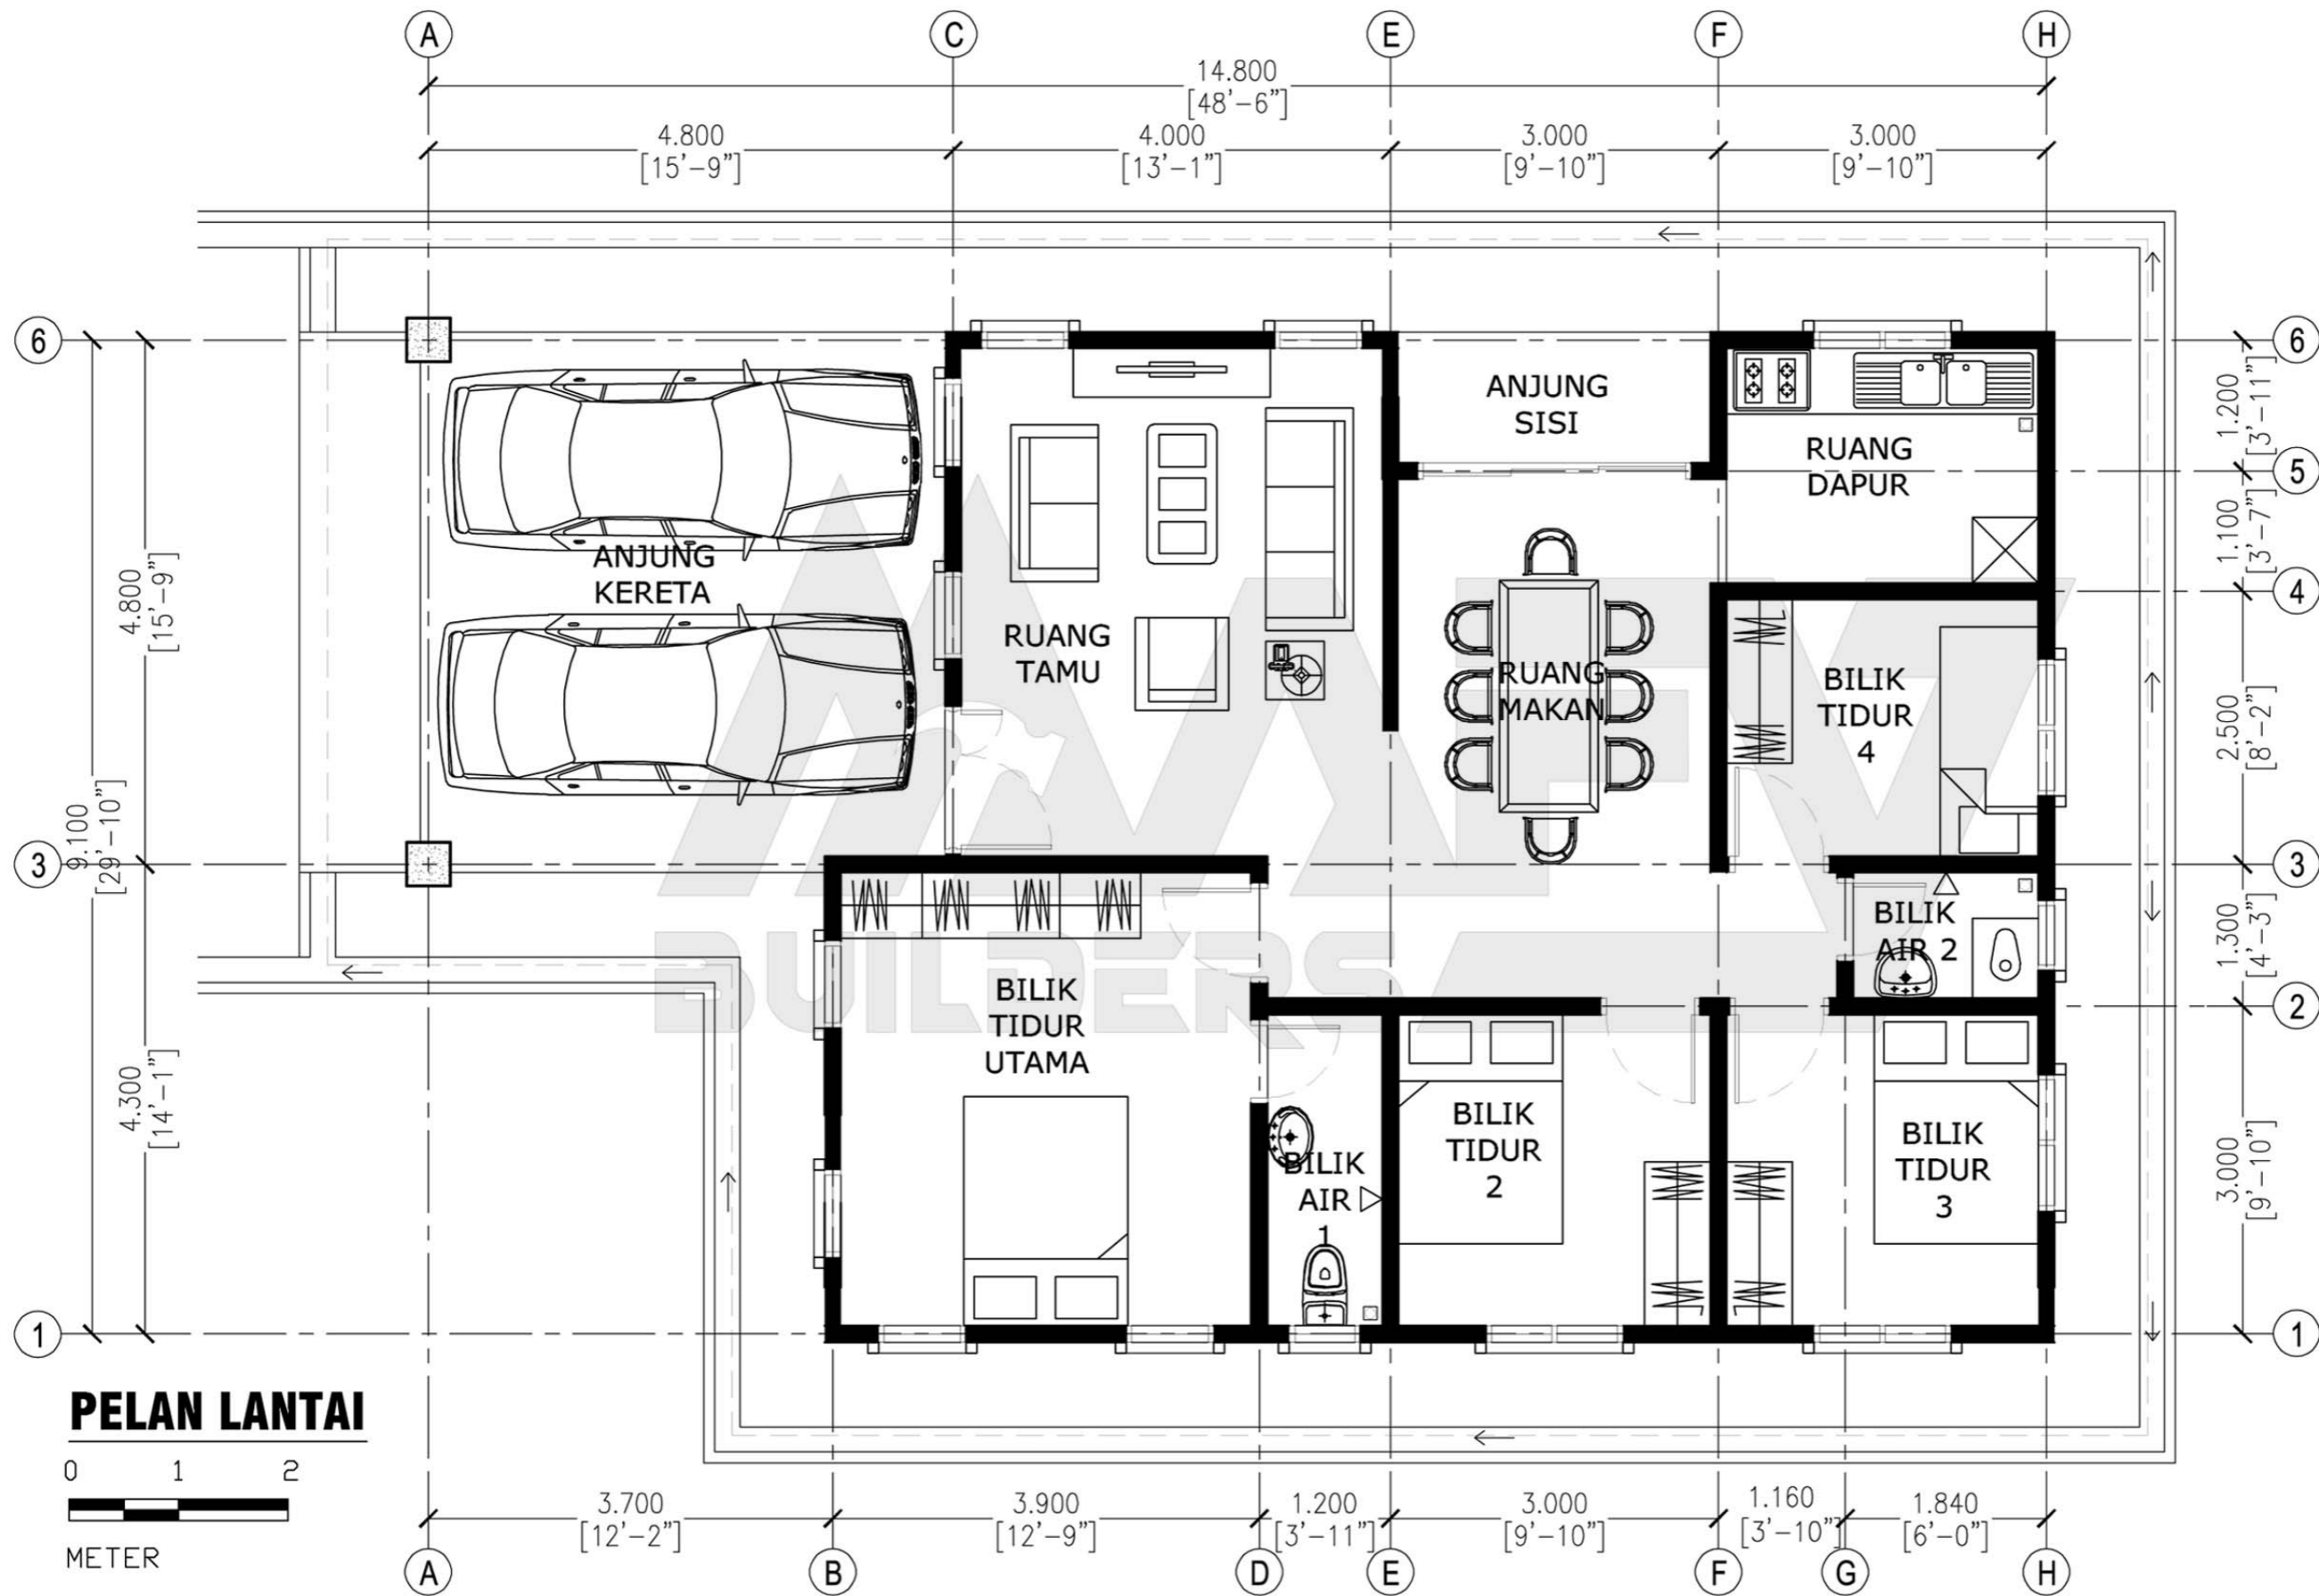

DESIGN B140
Banglo Setingkat - 4 bilik/2 bilik air
1278kaki persegi

Luas Ruang Berdinding- 92.13 METER PERSEGI/992 KAKI PERSEGI
Luas Anjung Berbumbung- 26.64 METER PERSEGI/287 KAKI PERSEGI

DESIGN B140
Banglo Setingkat - 4 bilik/2 bilik air
1278kaki persegi