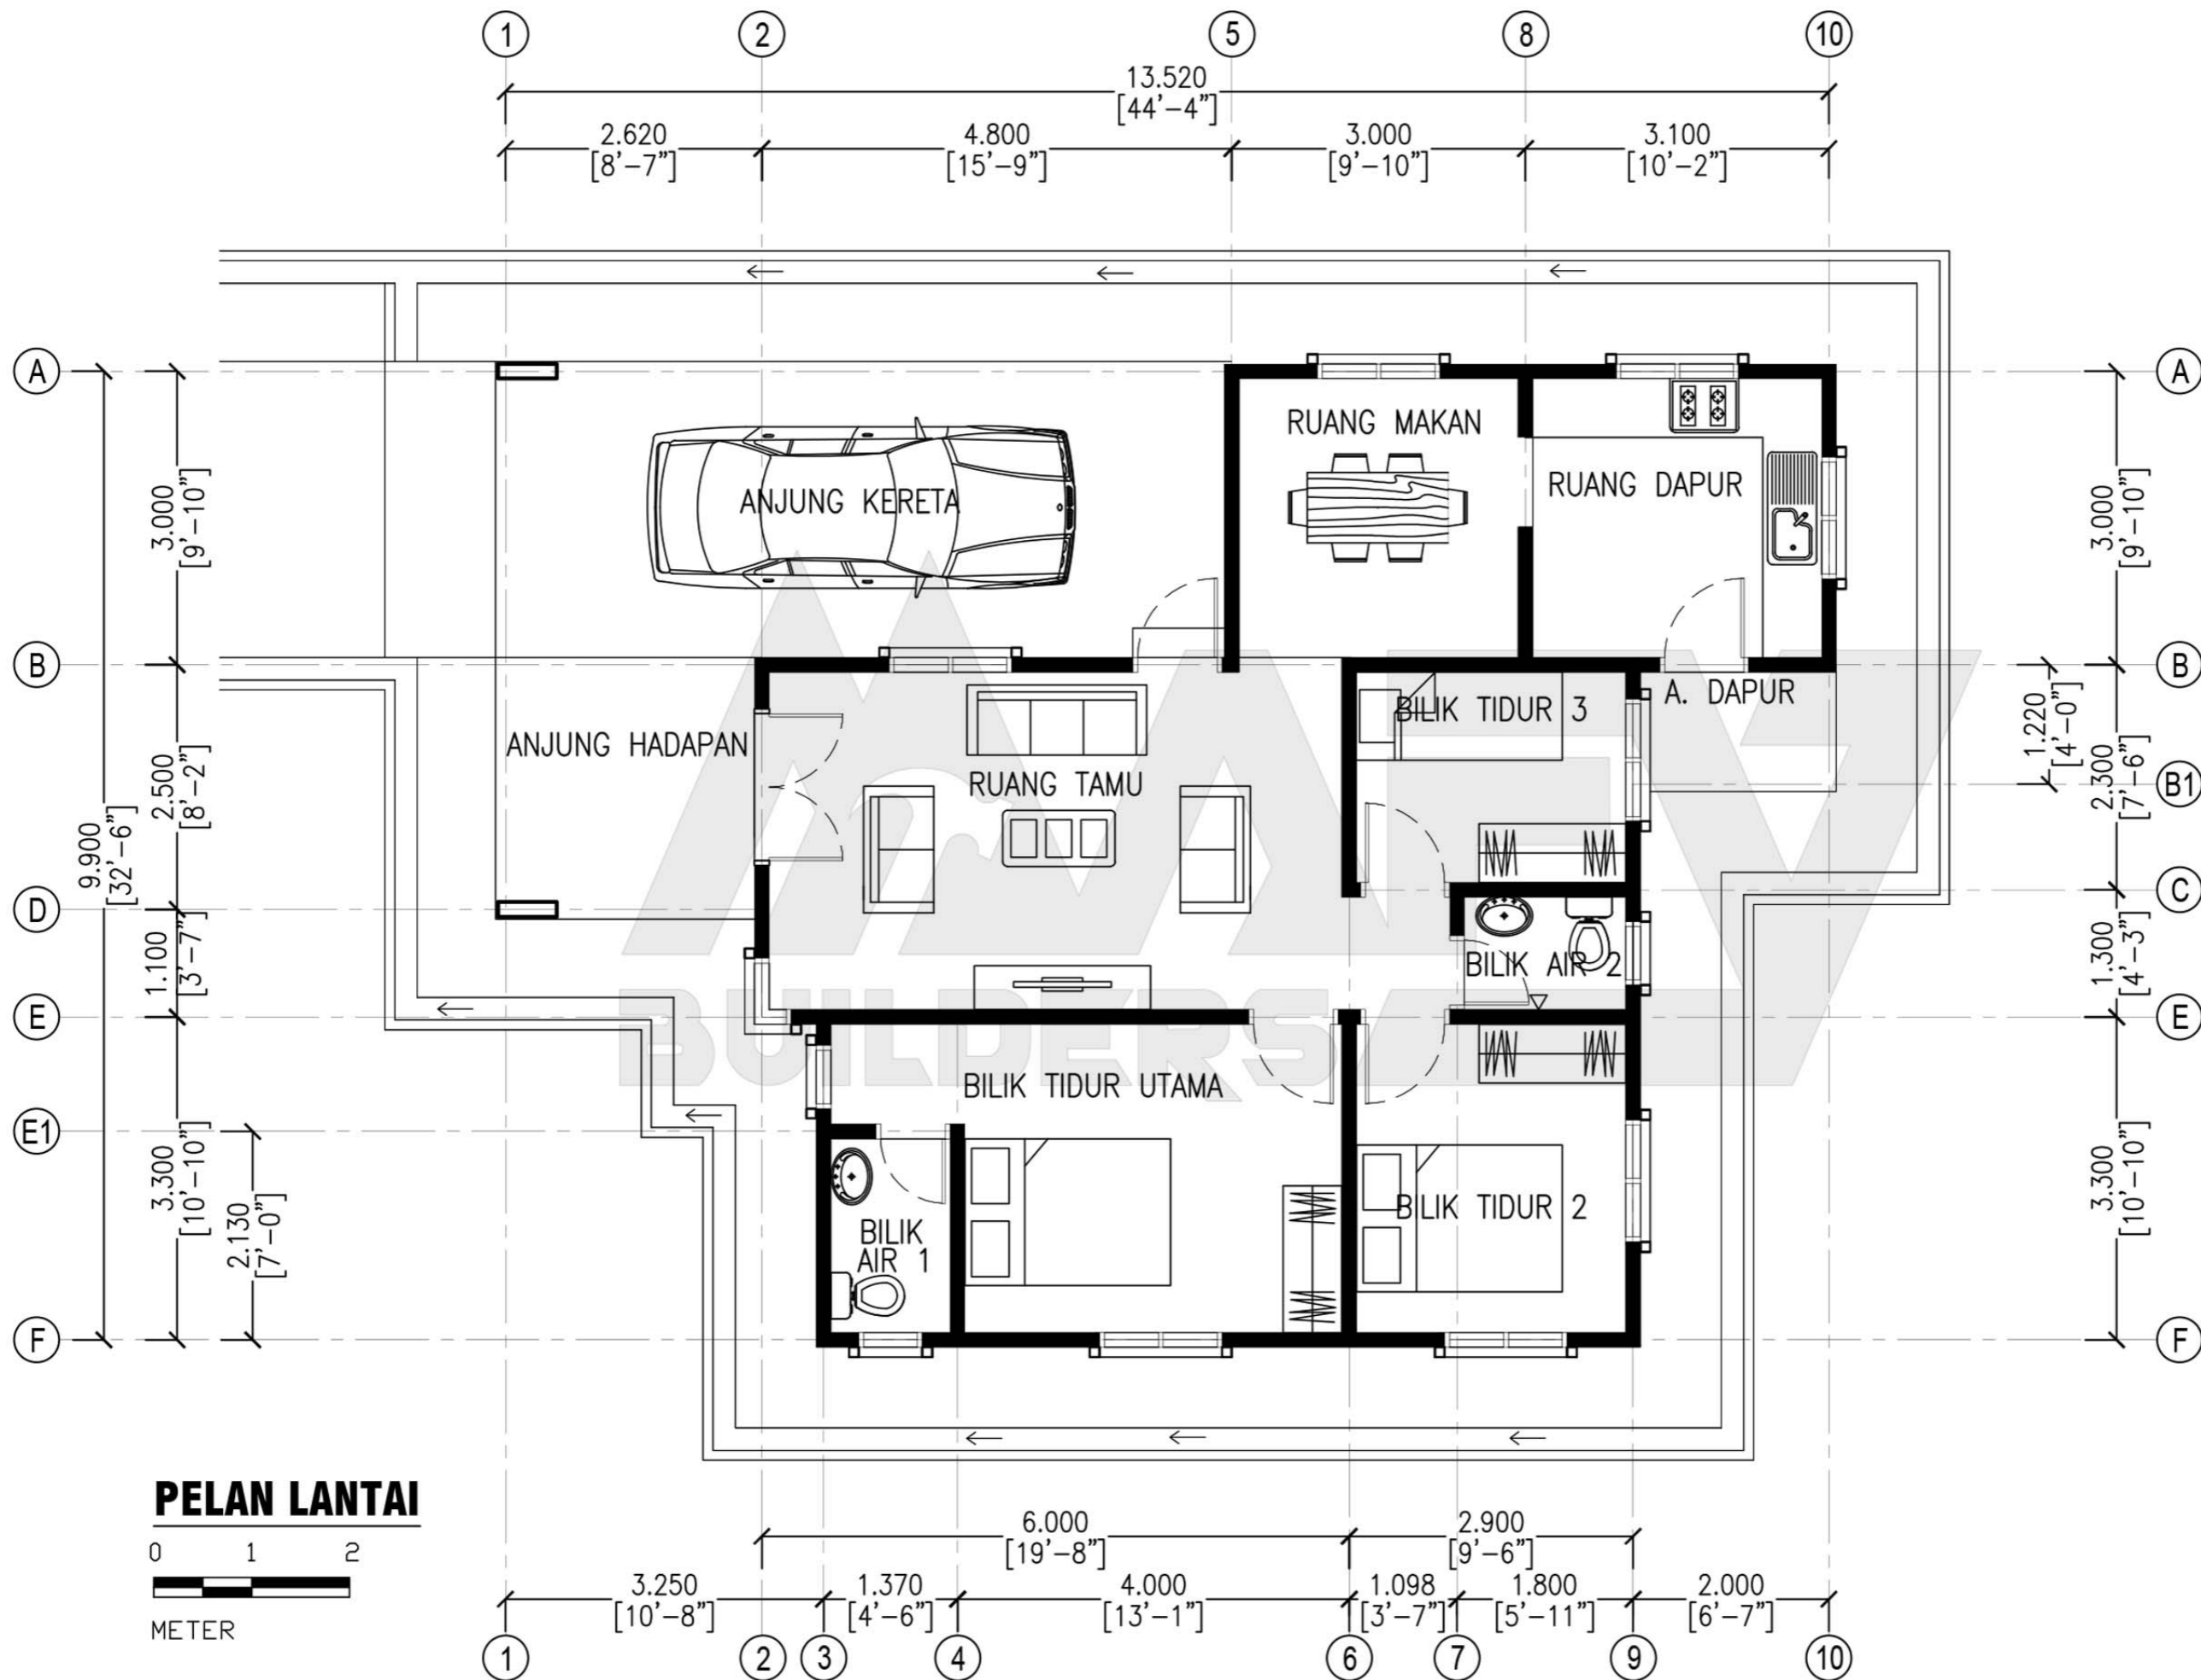

DESIGN B137
Banglo Setingkat 3 bilik/2 bilik air
1172kaki persegi

Luas Ruang Berdinding- 77.63 METER PERSEGI/836 KAKI PERSEGI
Luas Anjung Berbumbung- 31.25 METER PERSEGI/336 KAKI PERSEGI

DESIGN B137
Banglo Setingkat 3 bilik/2 bilik air
1172kaki persegi