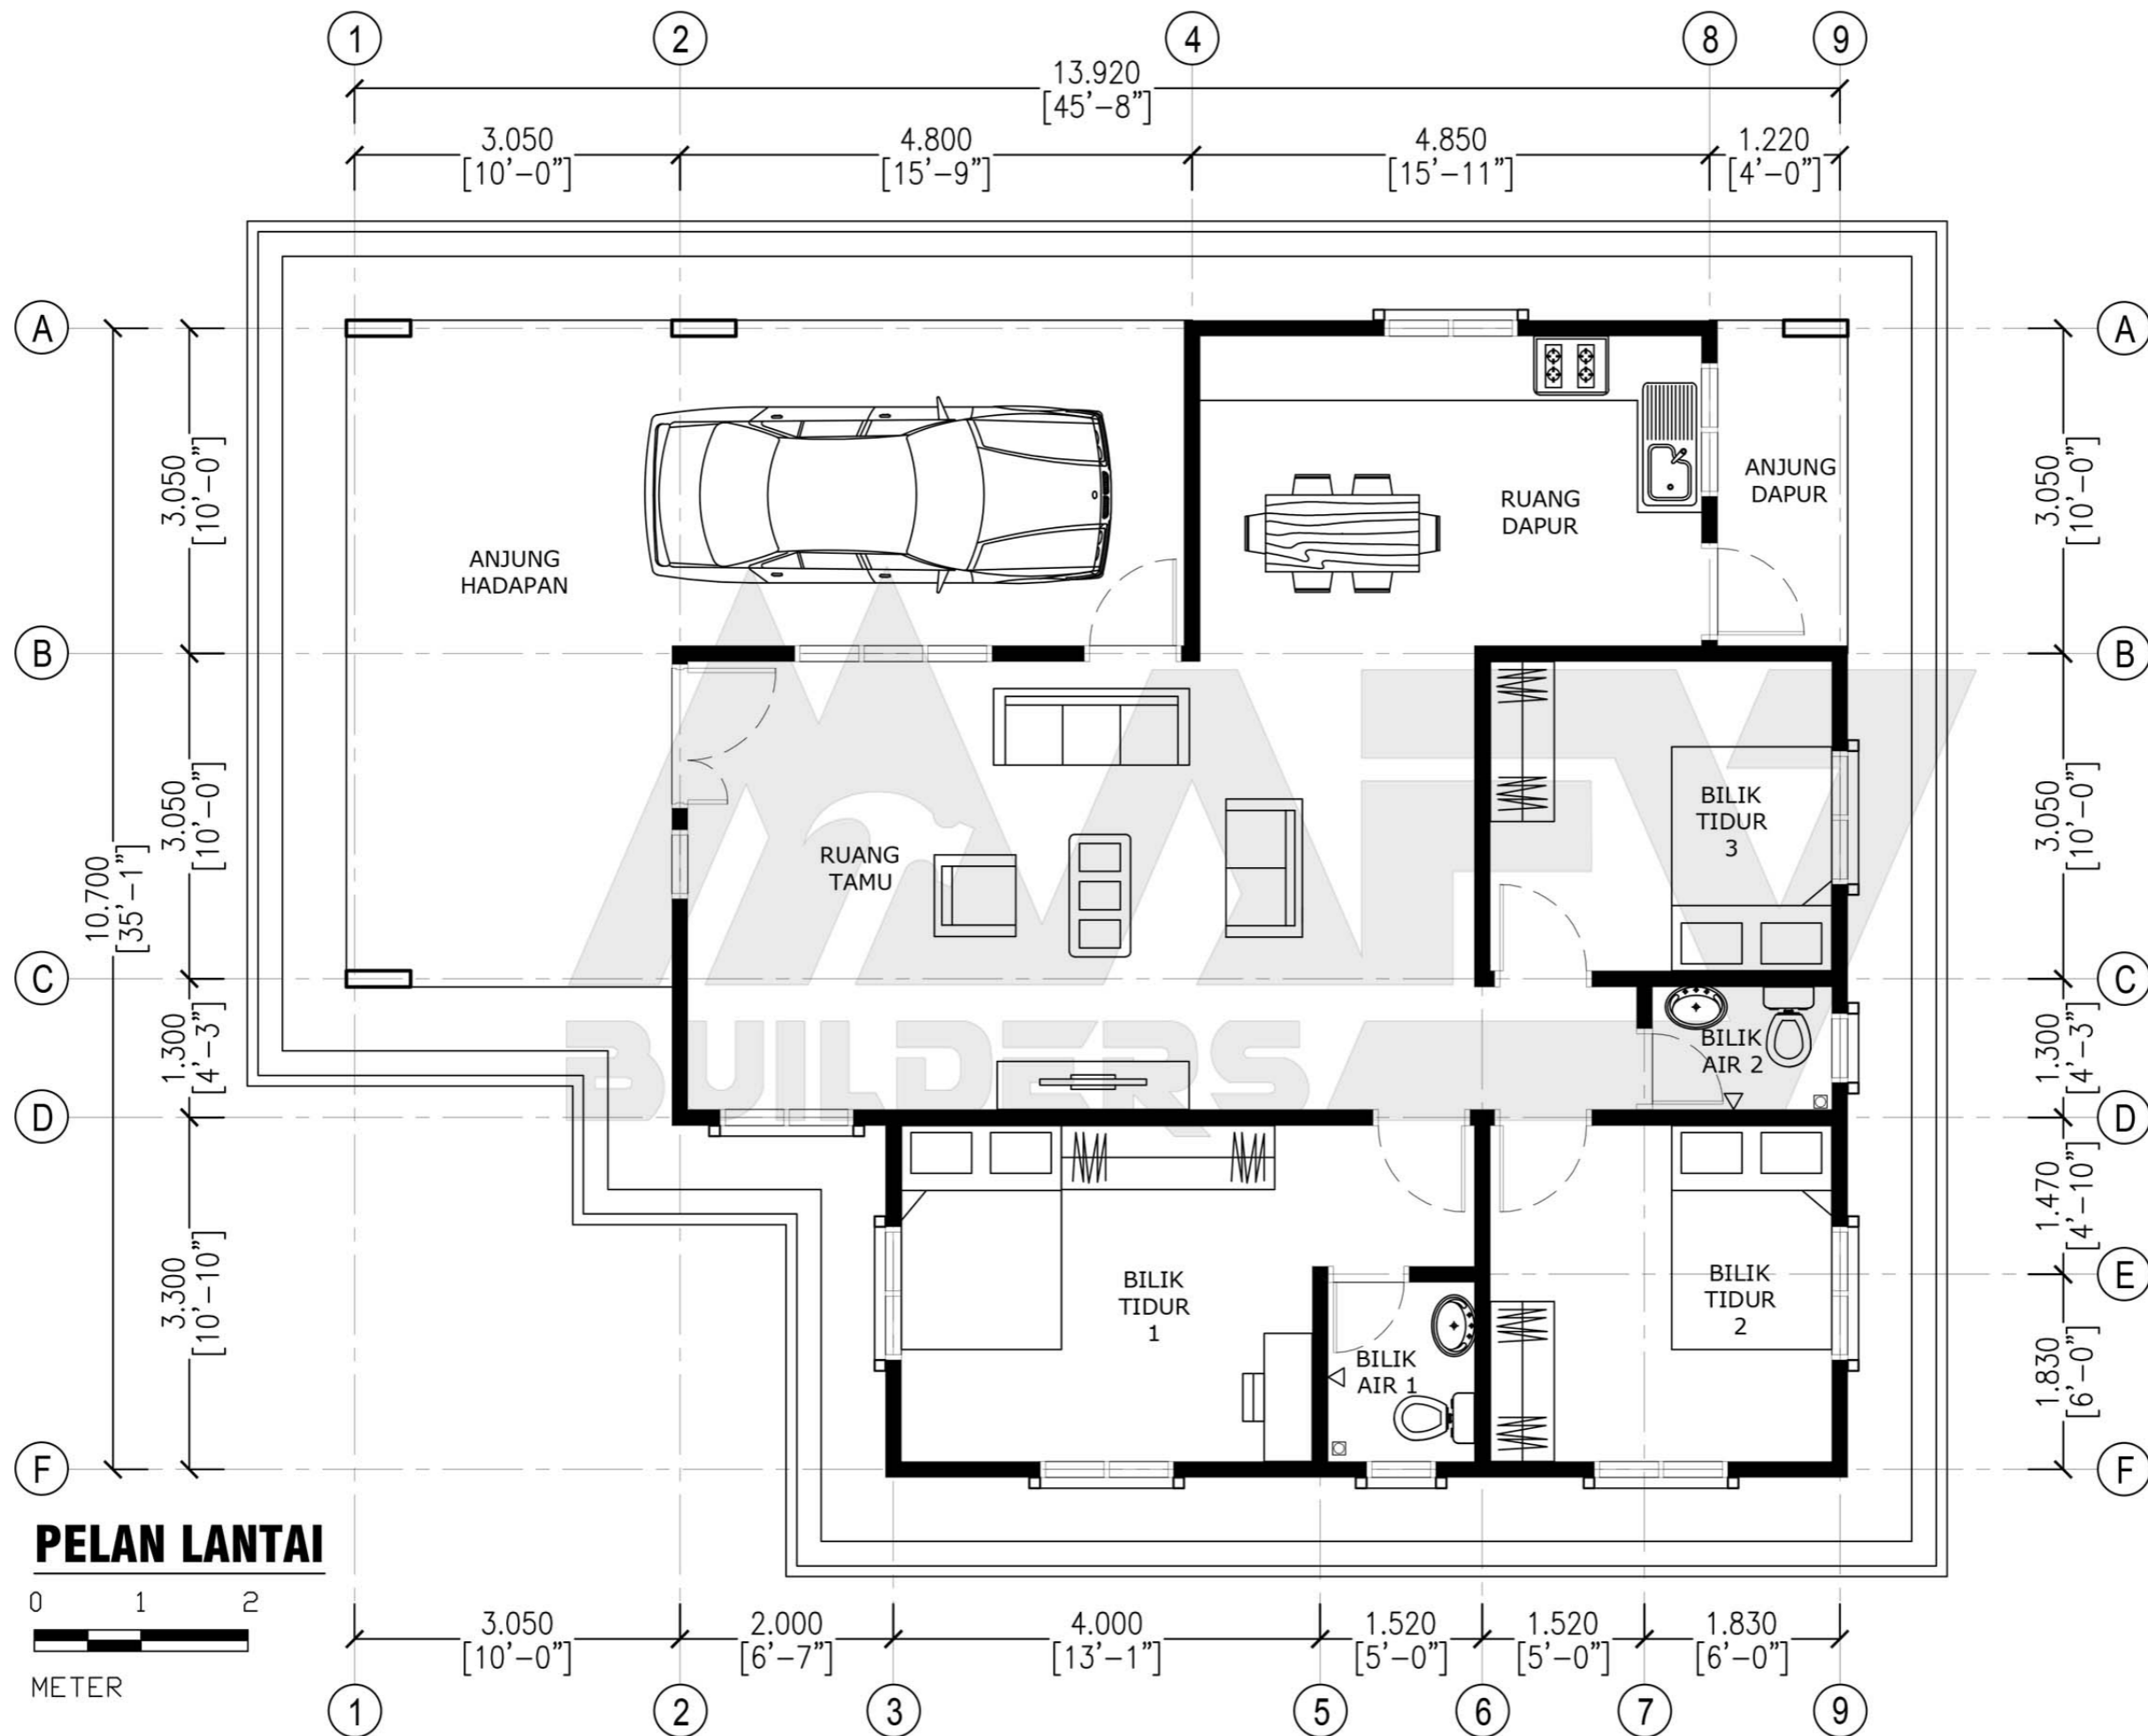

DESIGN B138
Banglo Setingkat 3 bilik/2 bilik air
1381kaki persegi

PELAN LANTAI

Luas Ruang Berdinding- **91.35 METER PERSEGI/983 KAKI PERSEGI**
Luas Anjung Berbumbung- **36.96 METER PERSEGI/398 KAKI PERSEGI**

DESIGN B138
Banglo Setingkat 3 bilik/2 bilik air
1381kaki persegi