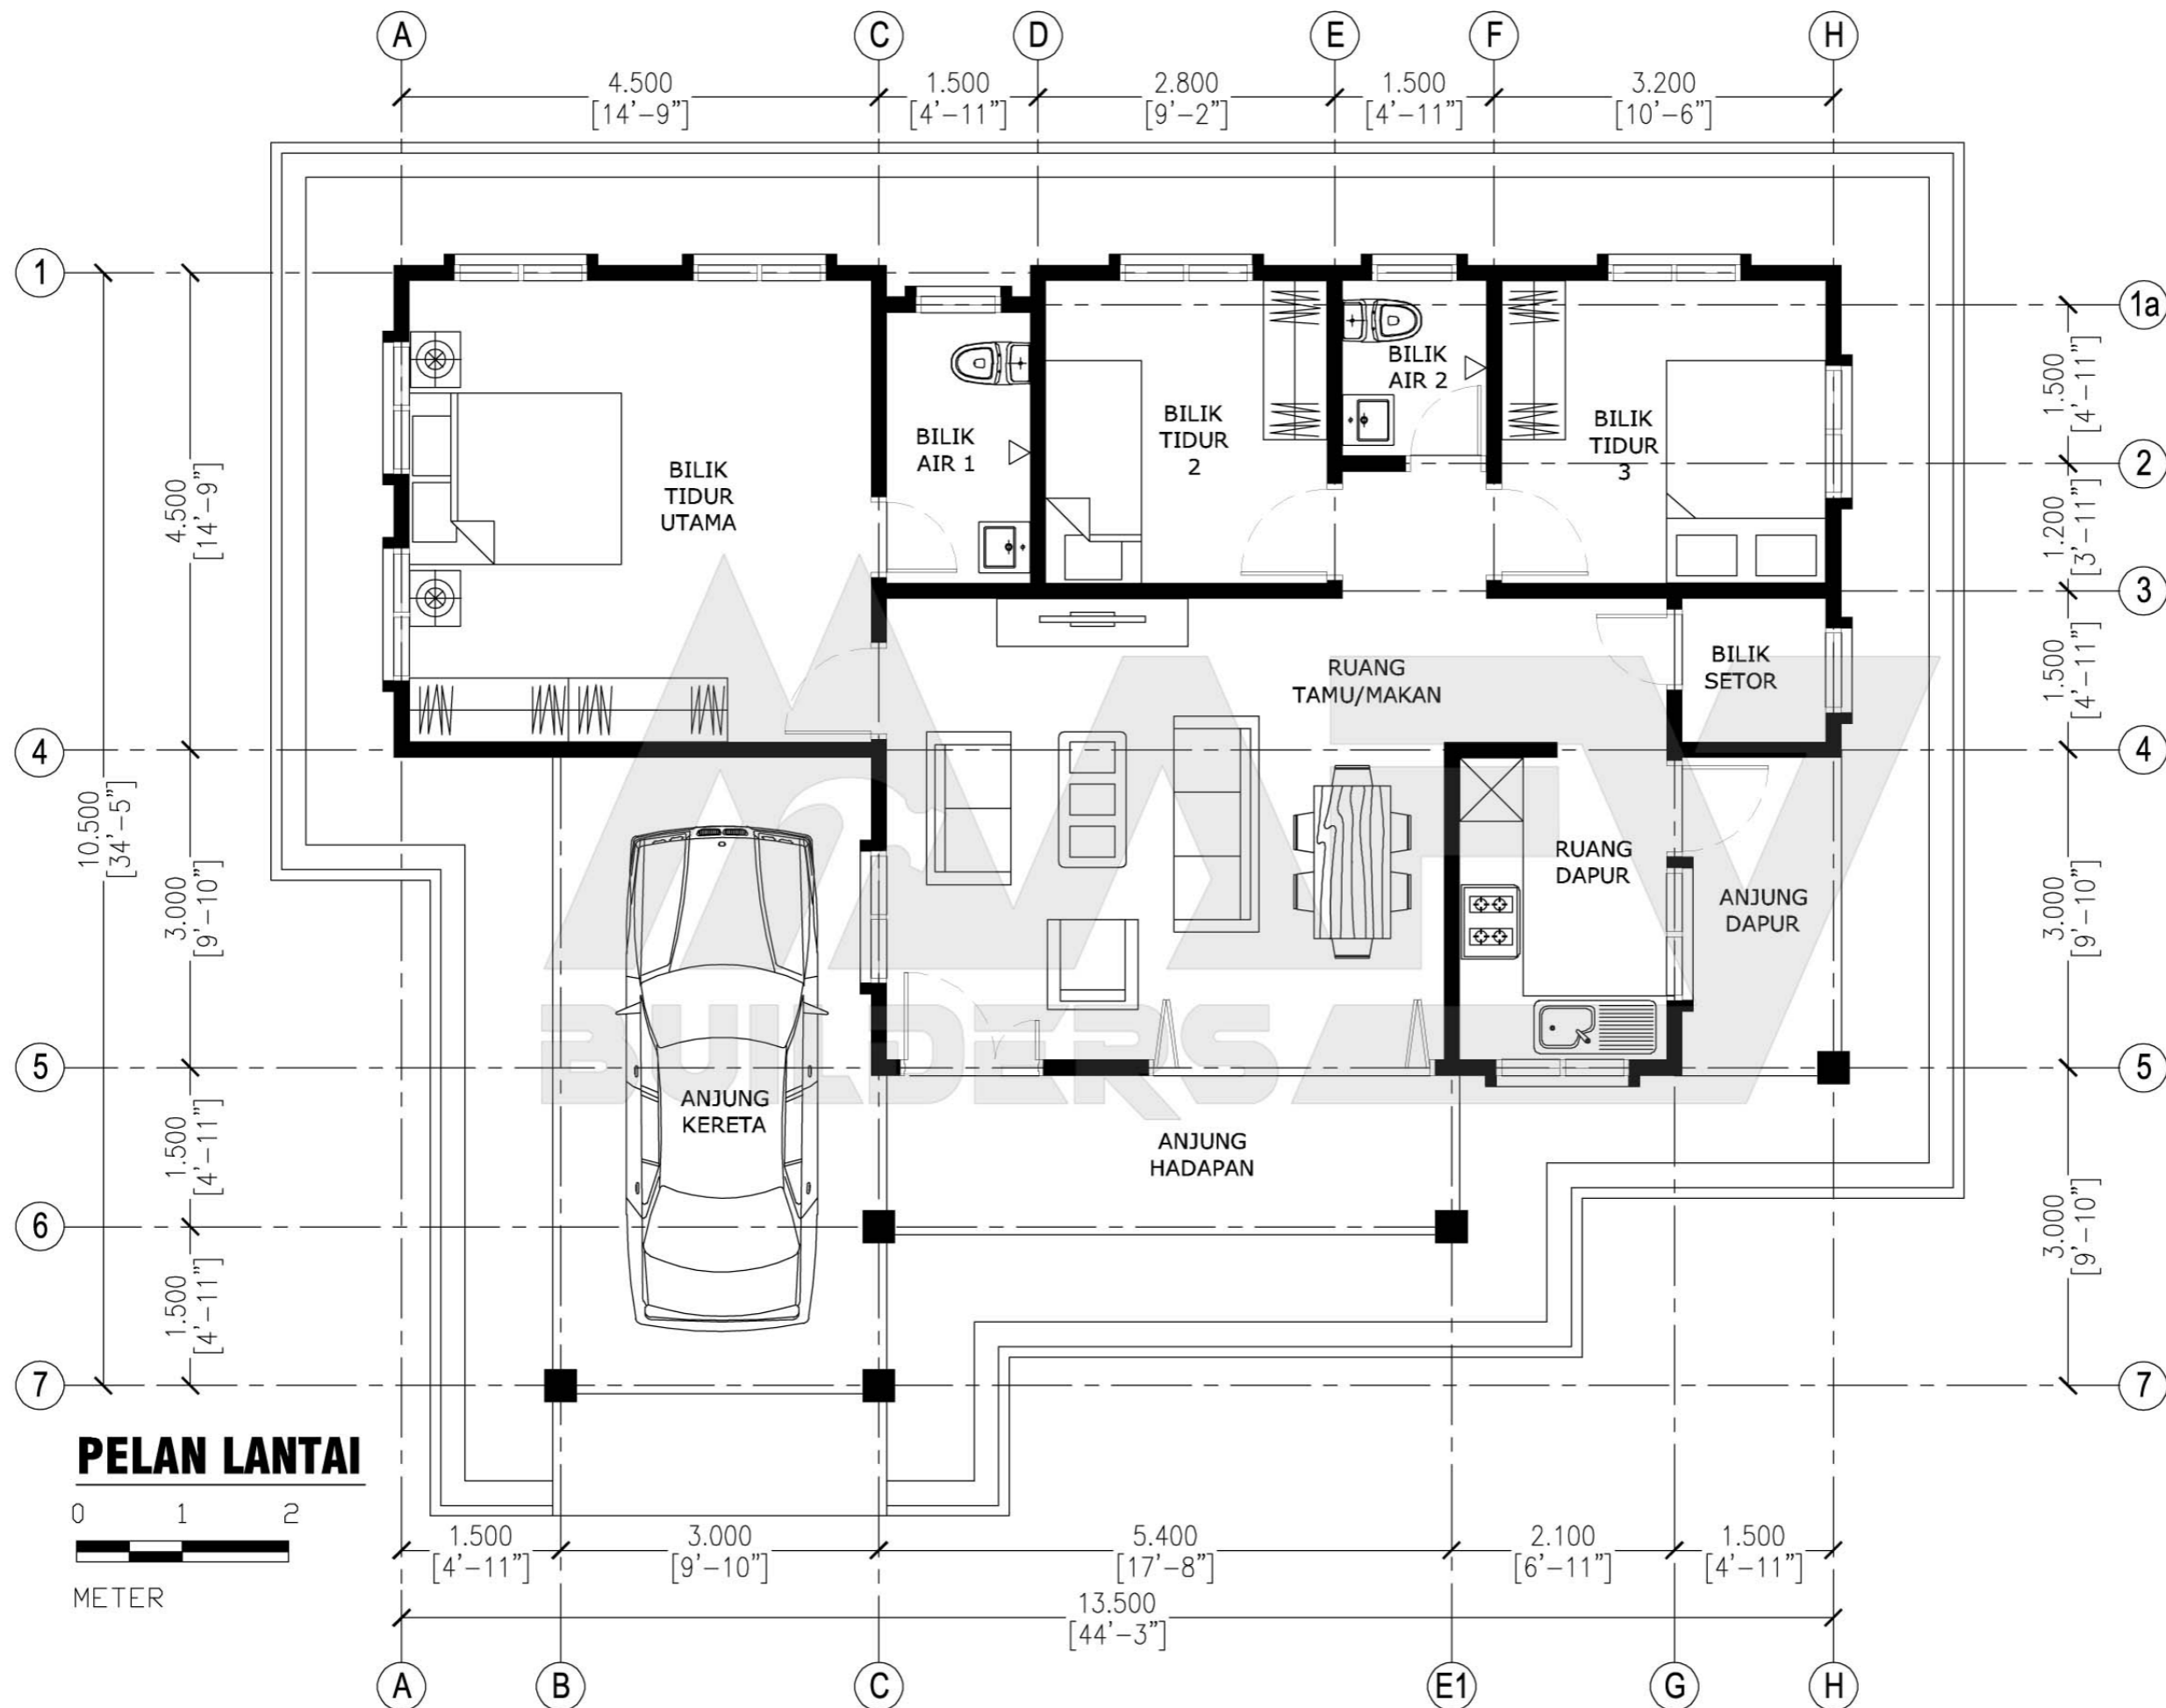

Luas Ruang Berdinding- 97.05 METER PERSEGI/1045 KAKI PERSEGI
 Luas Anjung Berbumbung- 17.40 METER PERSEGI/187 KAKI PERSEGI

DESIGN B103
 Banglo Setingkat 3 bilik/2 bilik air
 1232kaki persegi

DESIGN B104
Banglo Setingkat 3 bilik/2 bilik air
1220kaki persegi