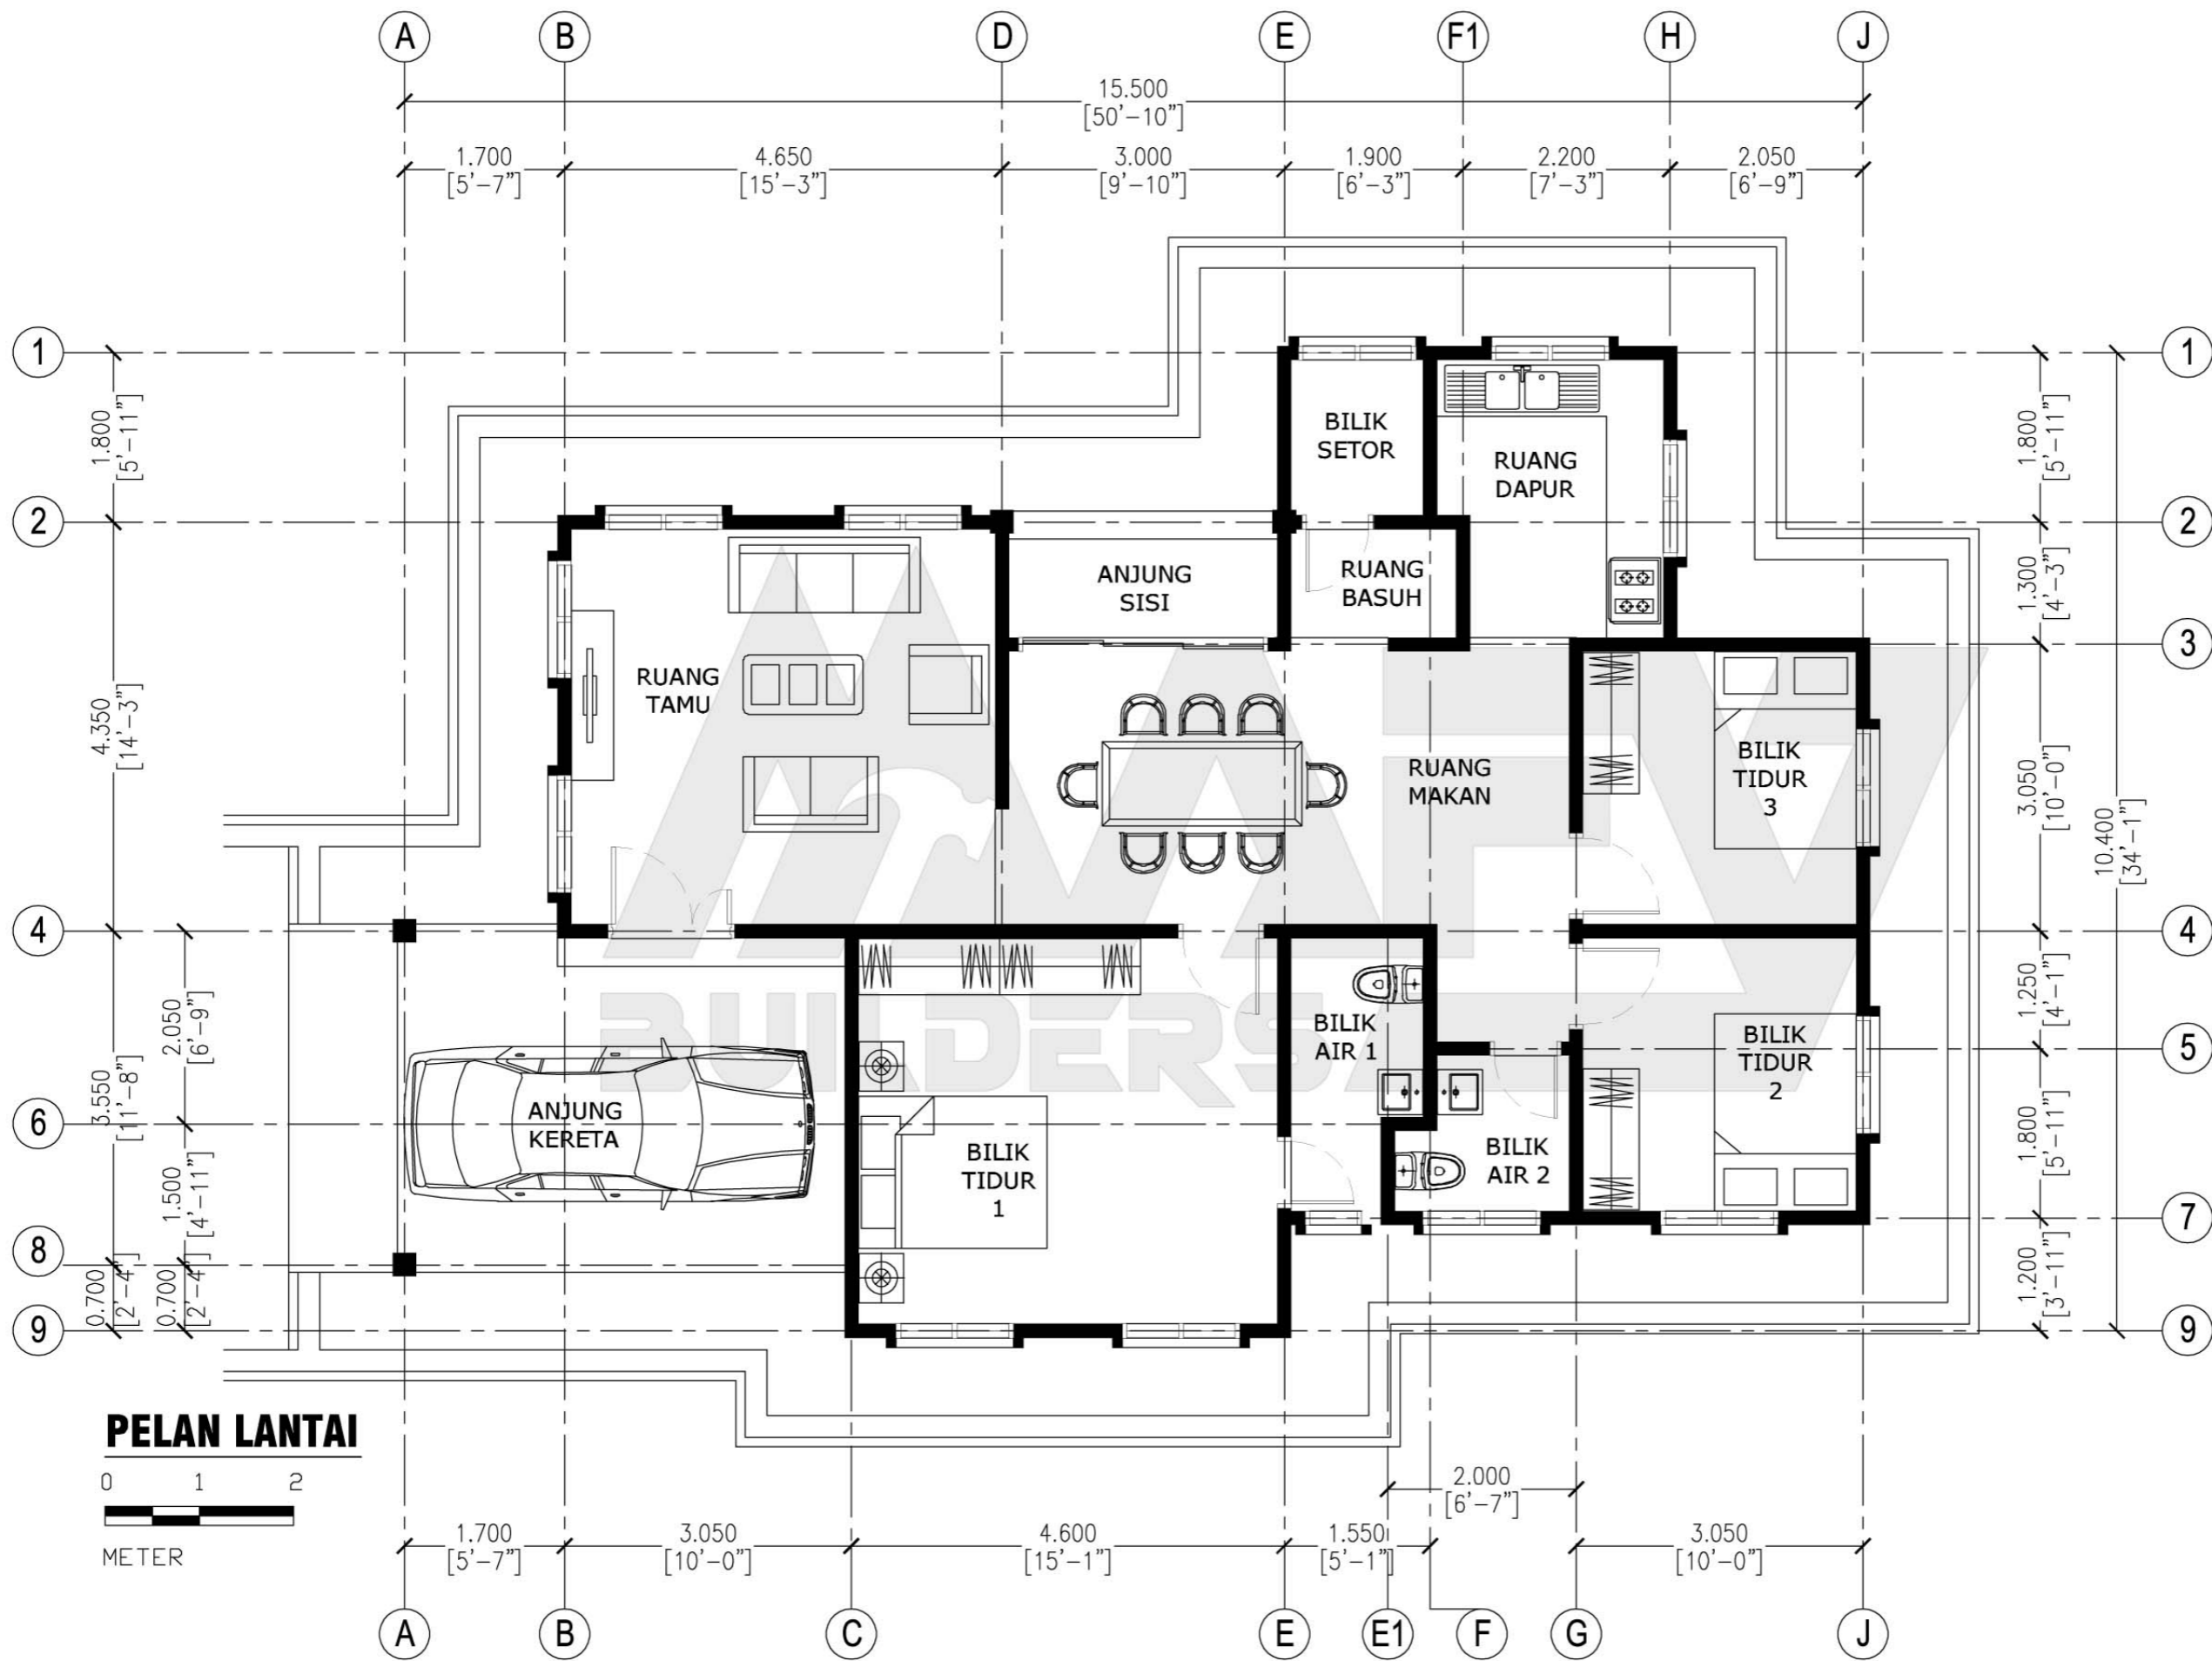

DESIGN B115
Banglo Setingkat - 3 bilik/2 bilik air
1249kaki persegi

Luas Ruang Berdinding- **95.10 METER PERSEGI/1022 KAKI PERSEGI**
Luas Anjung Berbumbung- **21.10 METER PERSEGI/227 KAKI PERSEGI**

DESIGN B115
Banglo Setingkat - 3 bilik/2 bilik air
1249kaki persegi