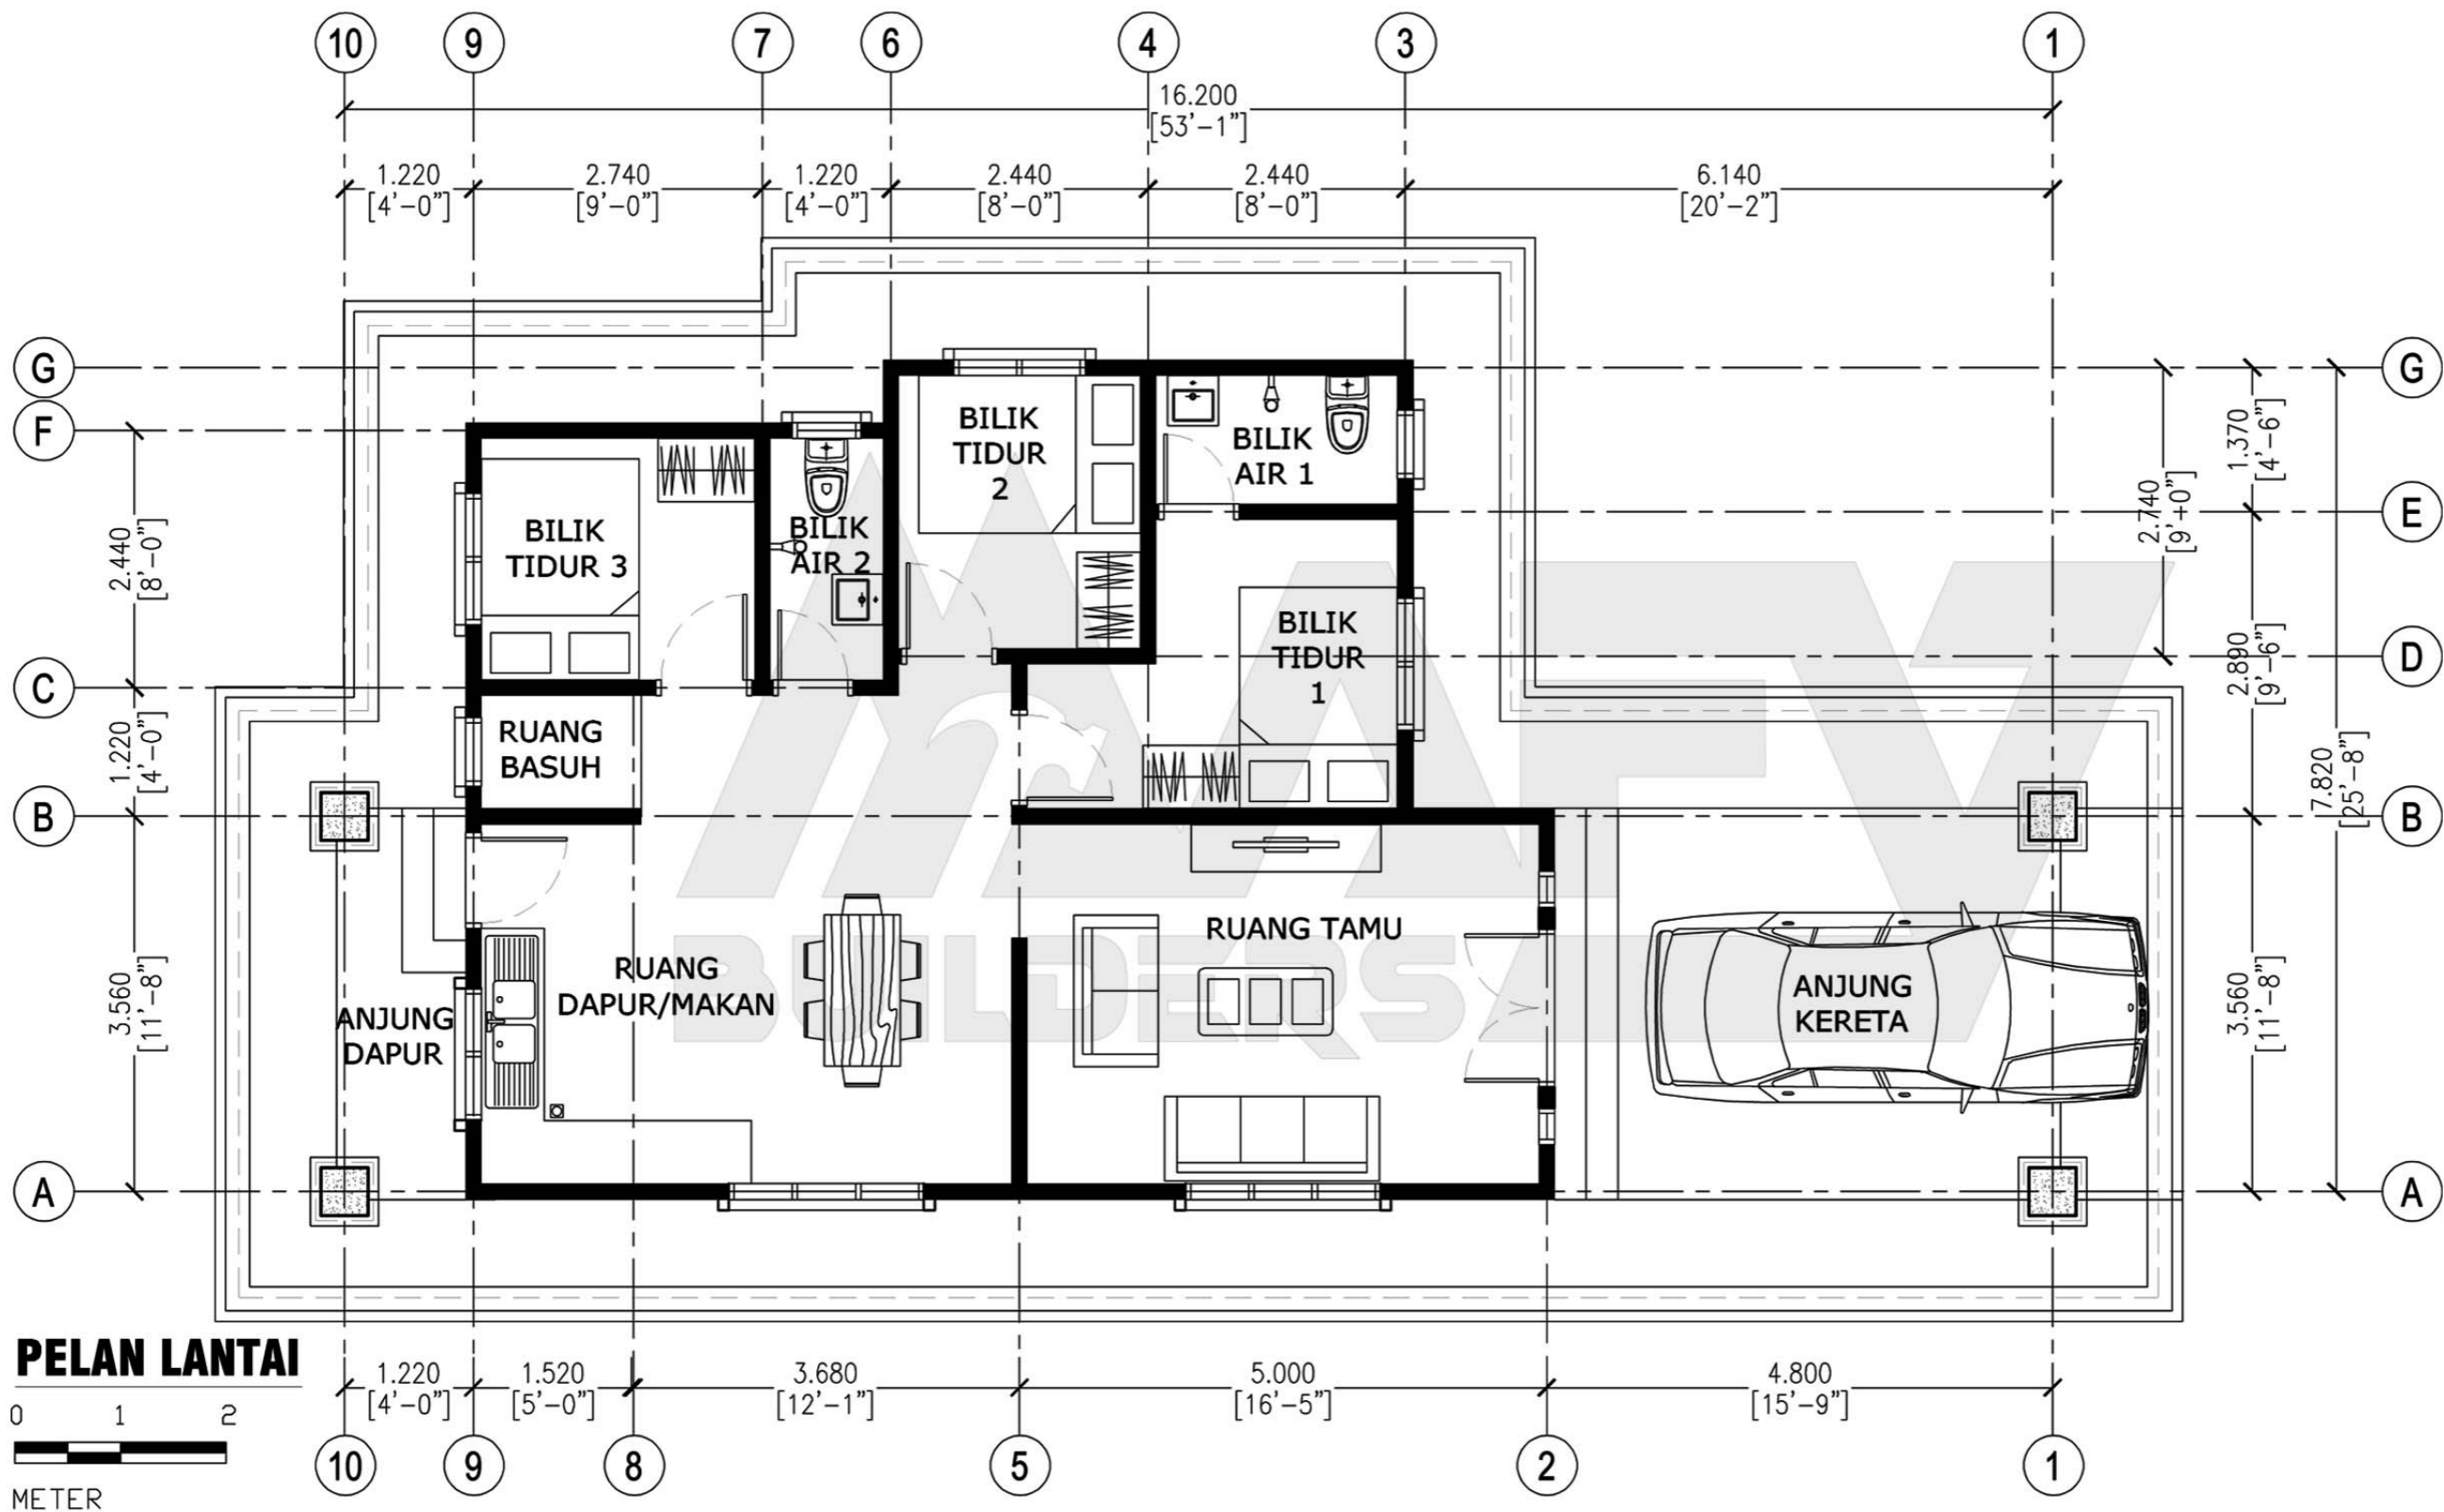

DESIGN B136
Banglo Setingkat - 3 bilik/2 bilik air
1000kaki persegi

Luas Ruang Berdinding- 71.52 METER PERSEGI/770 KAKI PERSEGI
Luas Anjung Berbumbung- 21.43 METER PERSEGI/230 KAKI PERSEGI

DESIGN B136
Banglo Setingkat - 3 bilik/2 bilik air
1000kaki persegi