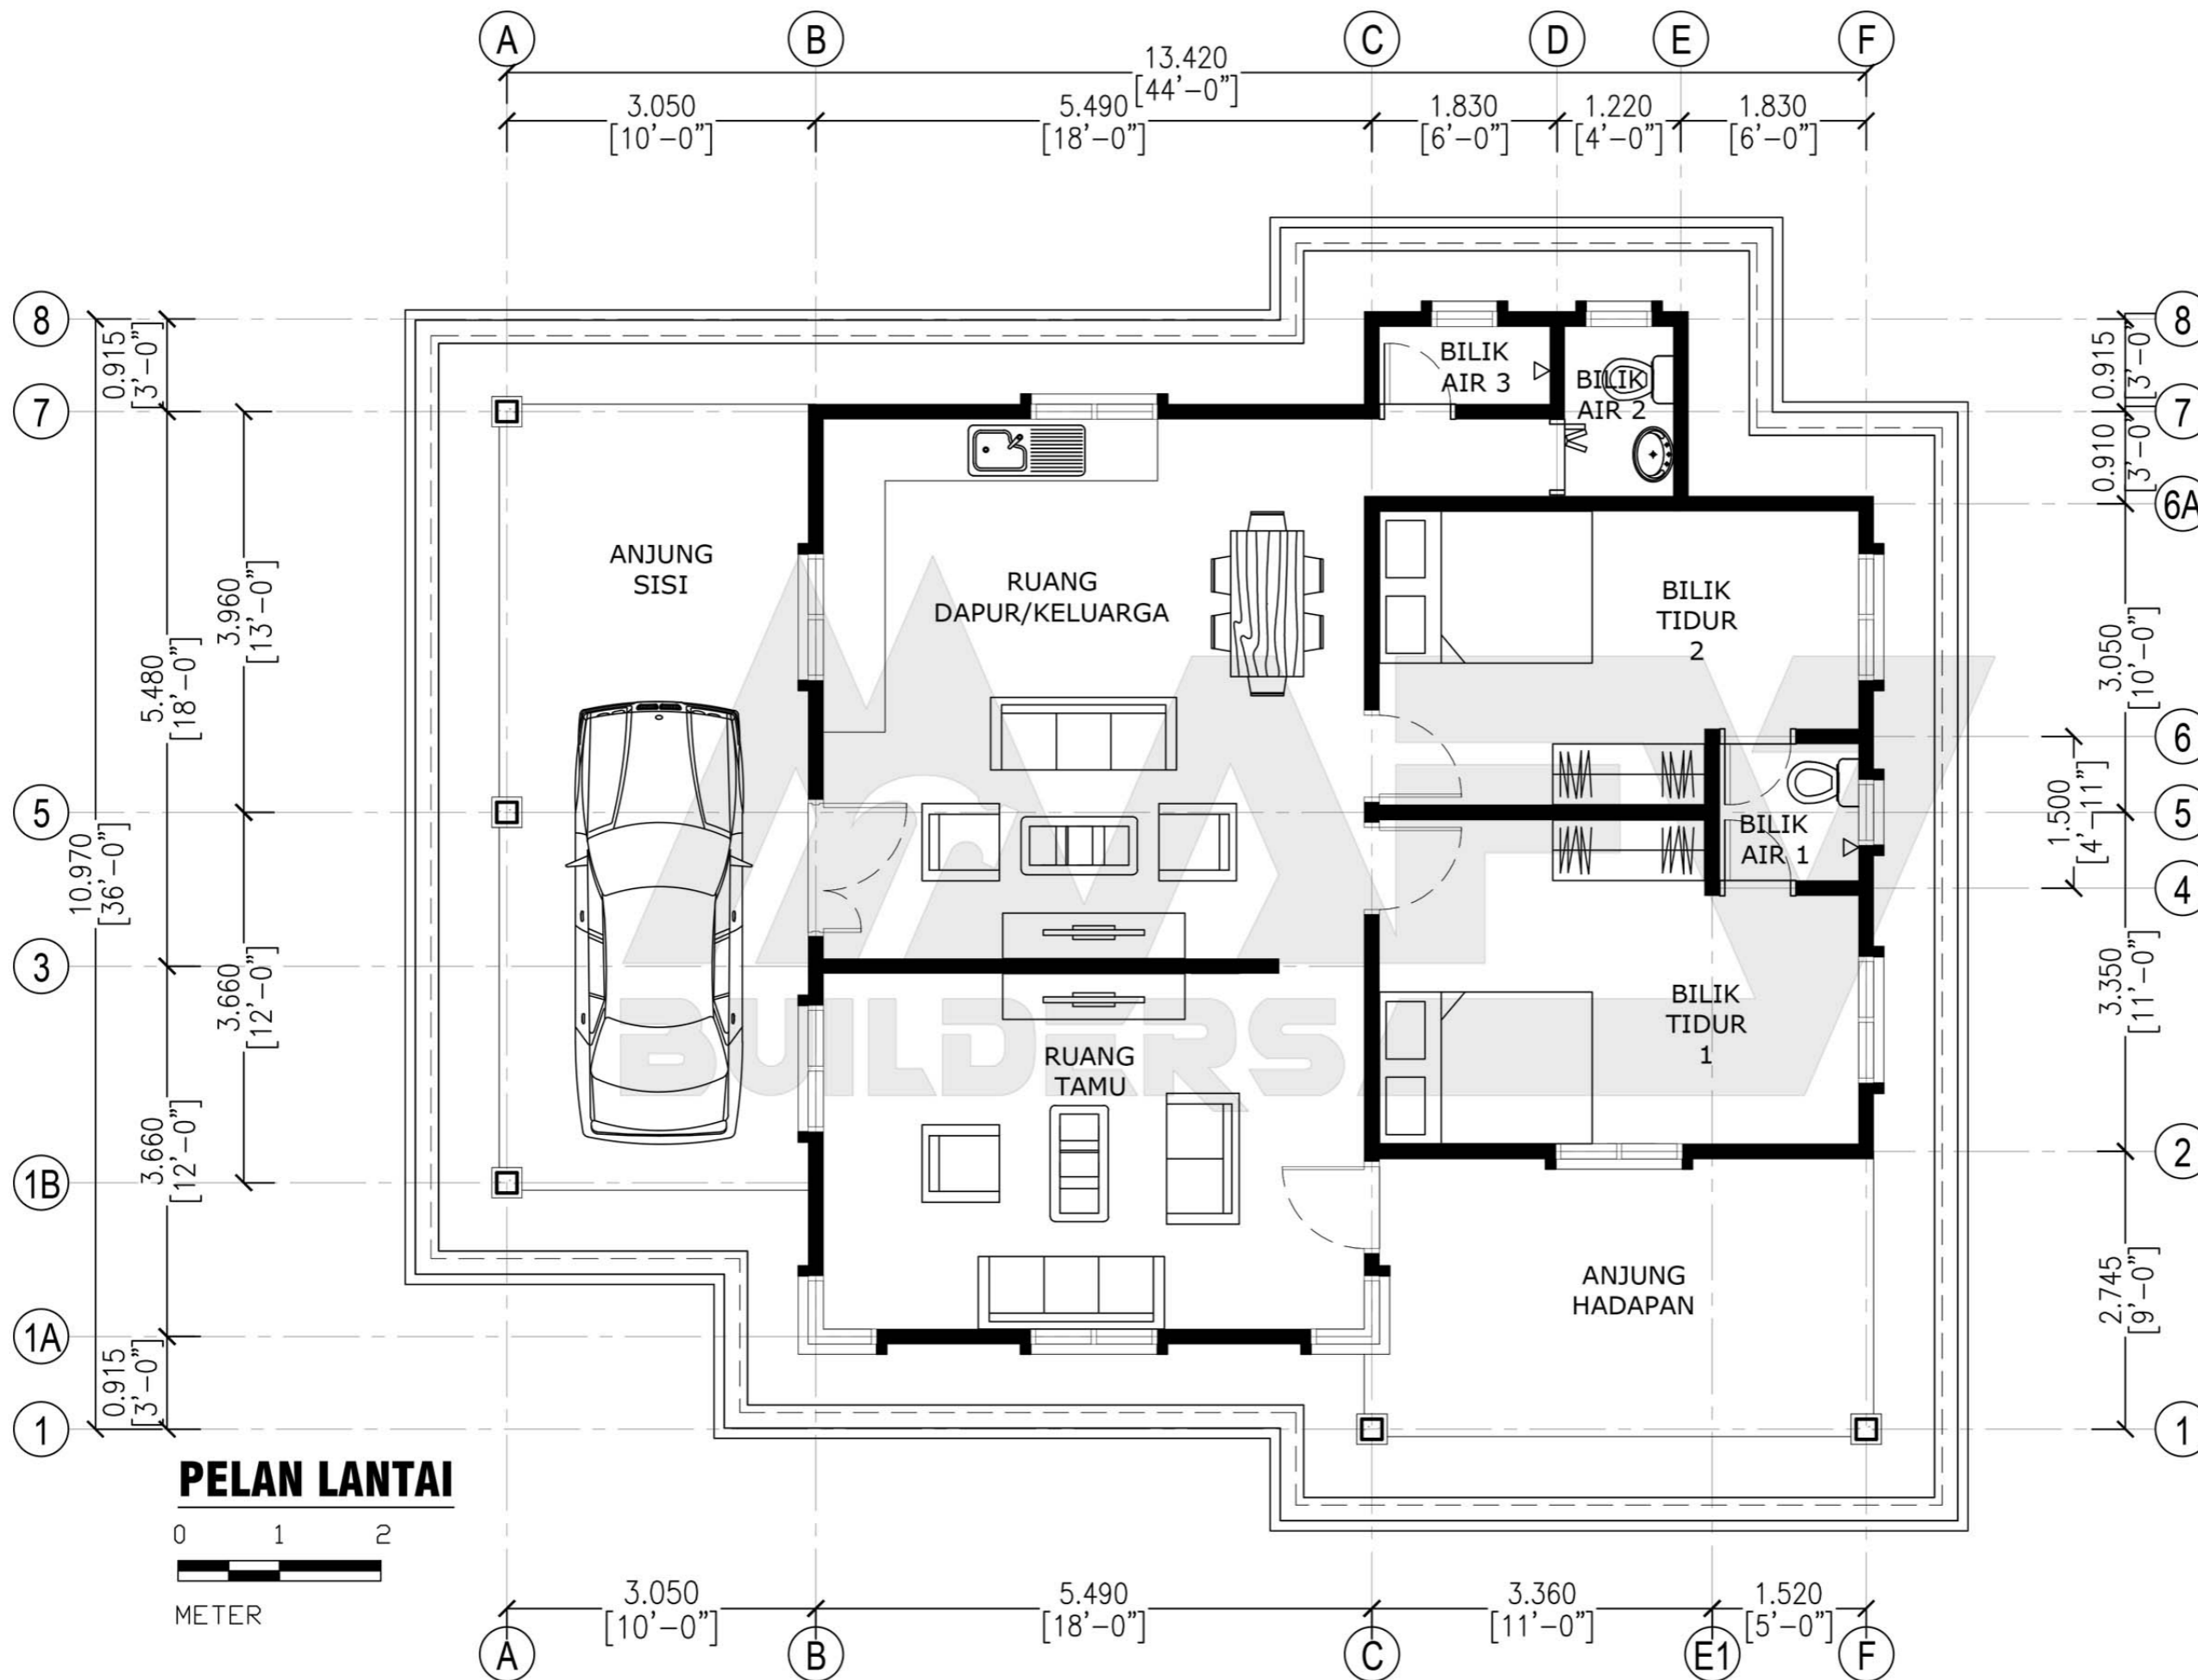

DESIGN B142
Banglo Setingkat - 2 bilik/3 bilik air
1331kaki persegi

Luas Ruang Berdinding- 86.98 METER PERSEGI/936 KAKI PERSEGI
Luas Anjung Berbumbung- 36.63 METER PERSEGI/395 KAKI PERSEGI

DESIGN B142
Banglo Setingkat - 2 bilik/3 bilik air
1331kaki persegi