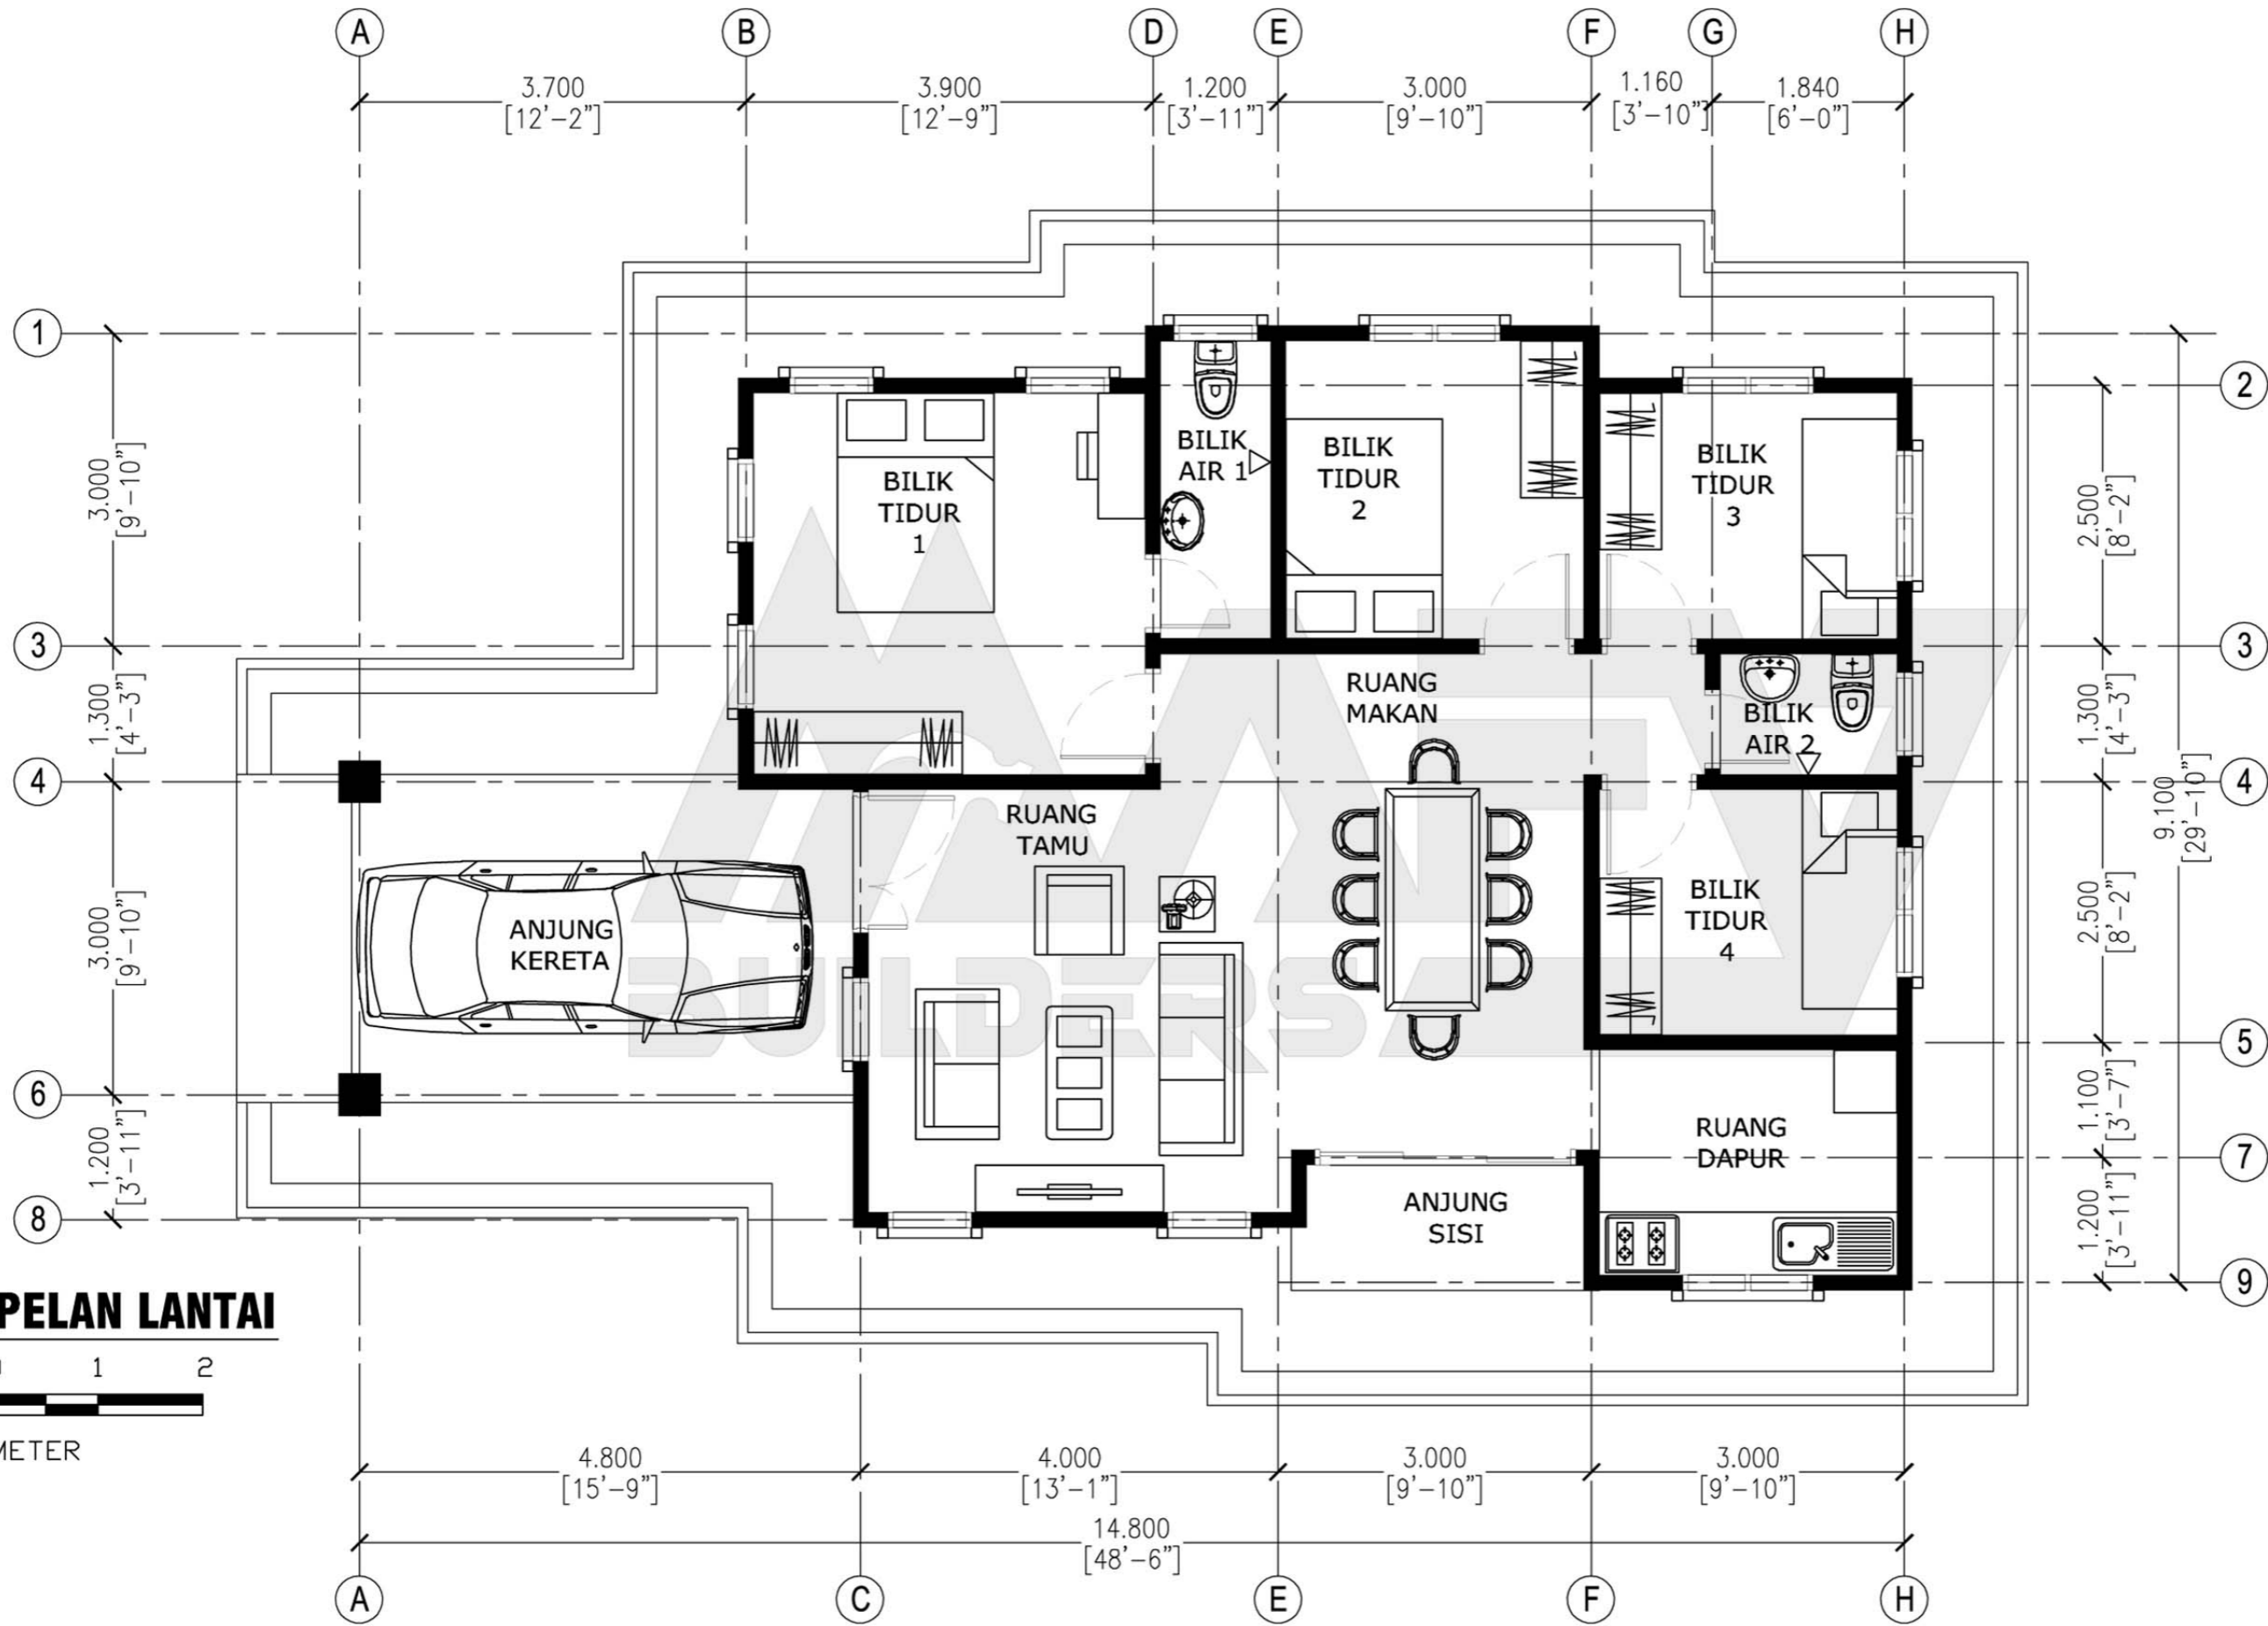

DESIGN B124
Banglo Setingkat 4 bilik/2 bilik air
1121kaki persegi

Luas Ruang Berdinding- 86.40 METER PERSEGI/930 KAKI PERSEGI
Luas Anjung Berbumbung- 17.76 METER PERSEGI/191 KAKI PERSEGI

DESIGN B124
Banglo Setingkat 4 bilik/2 bilik air
1121kaki persegi