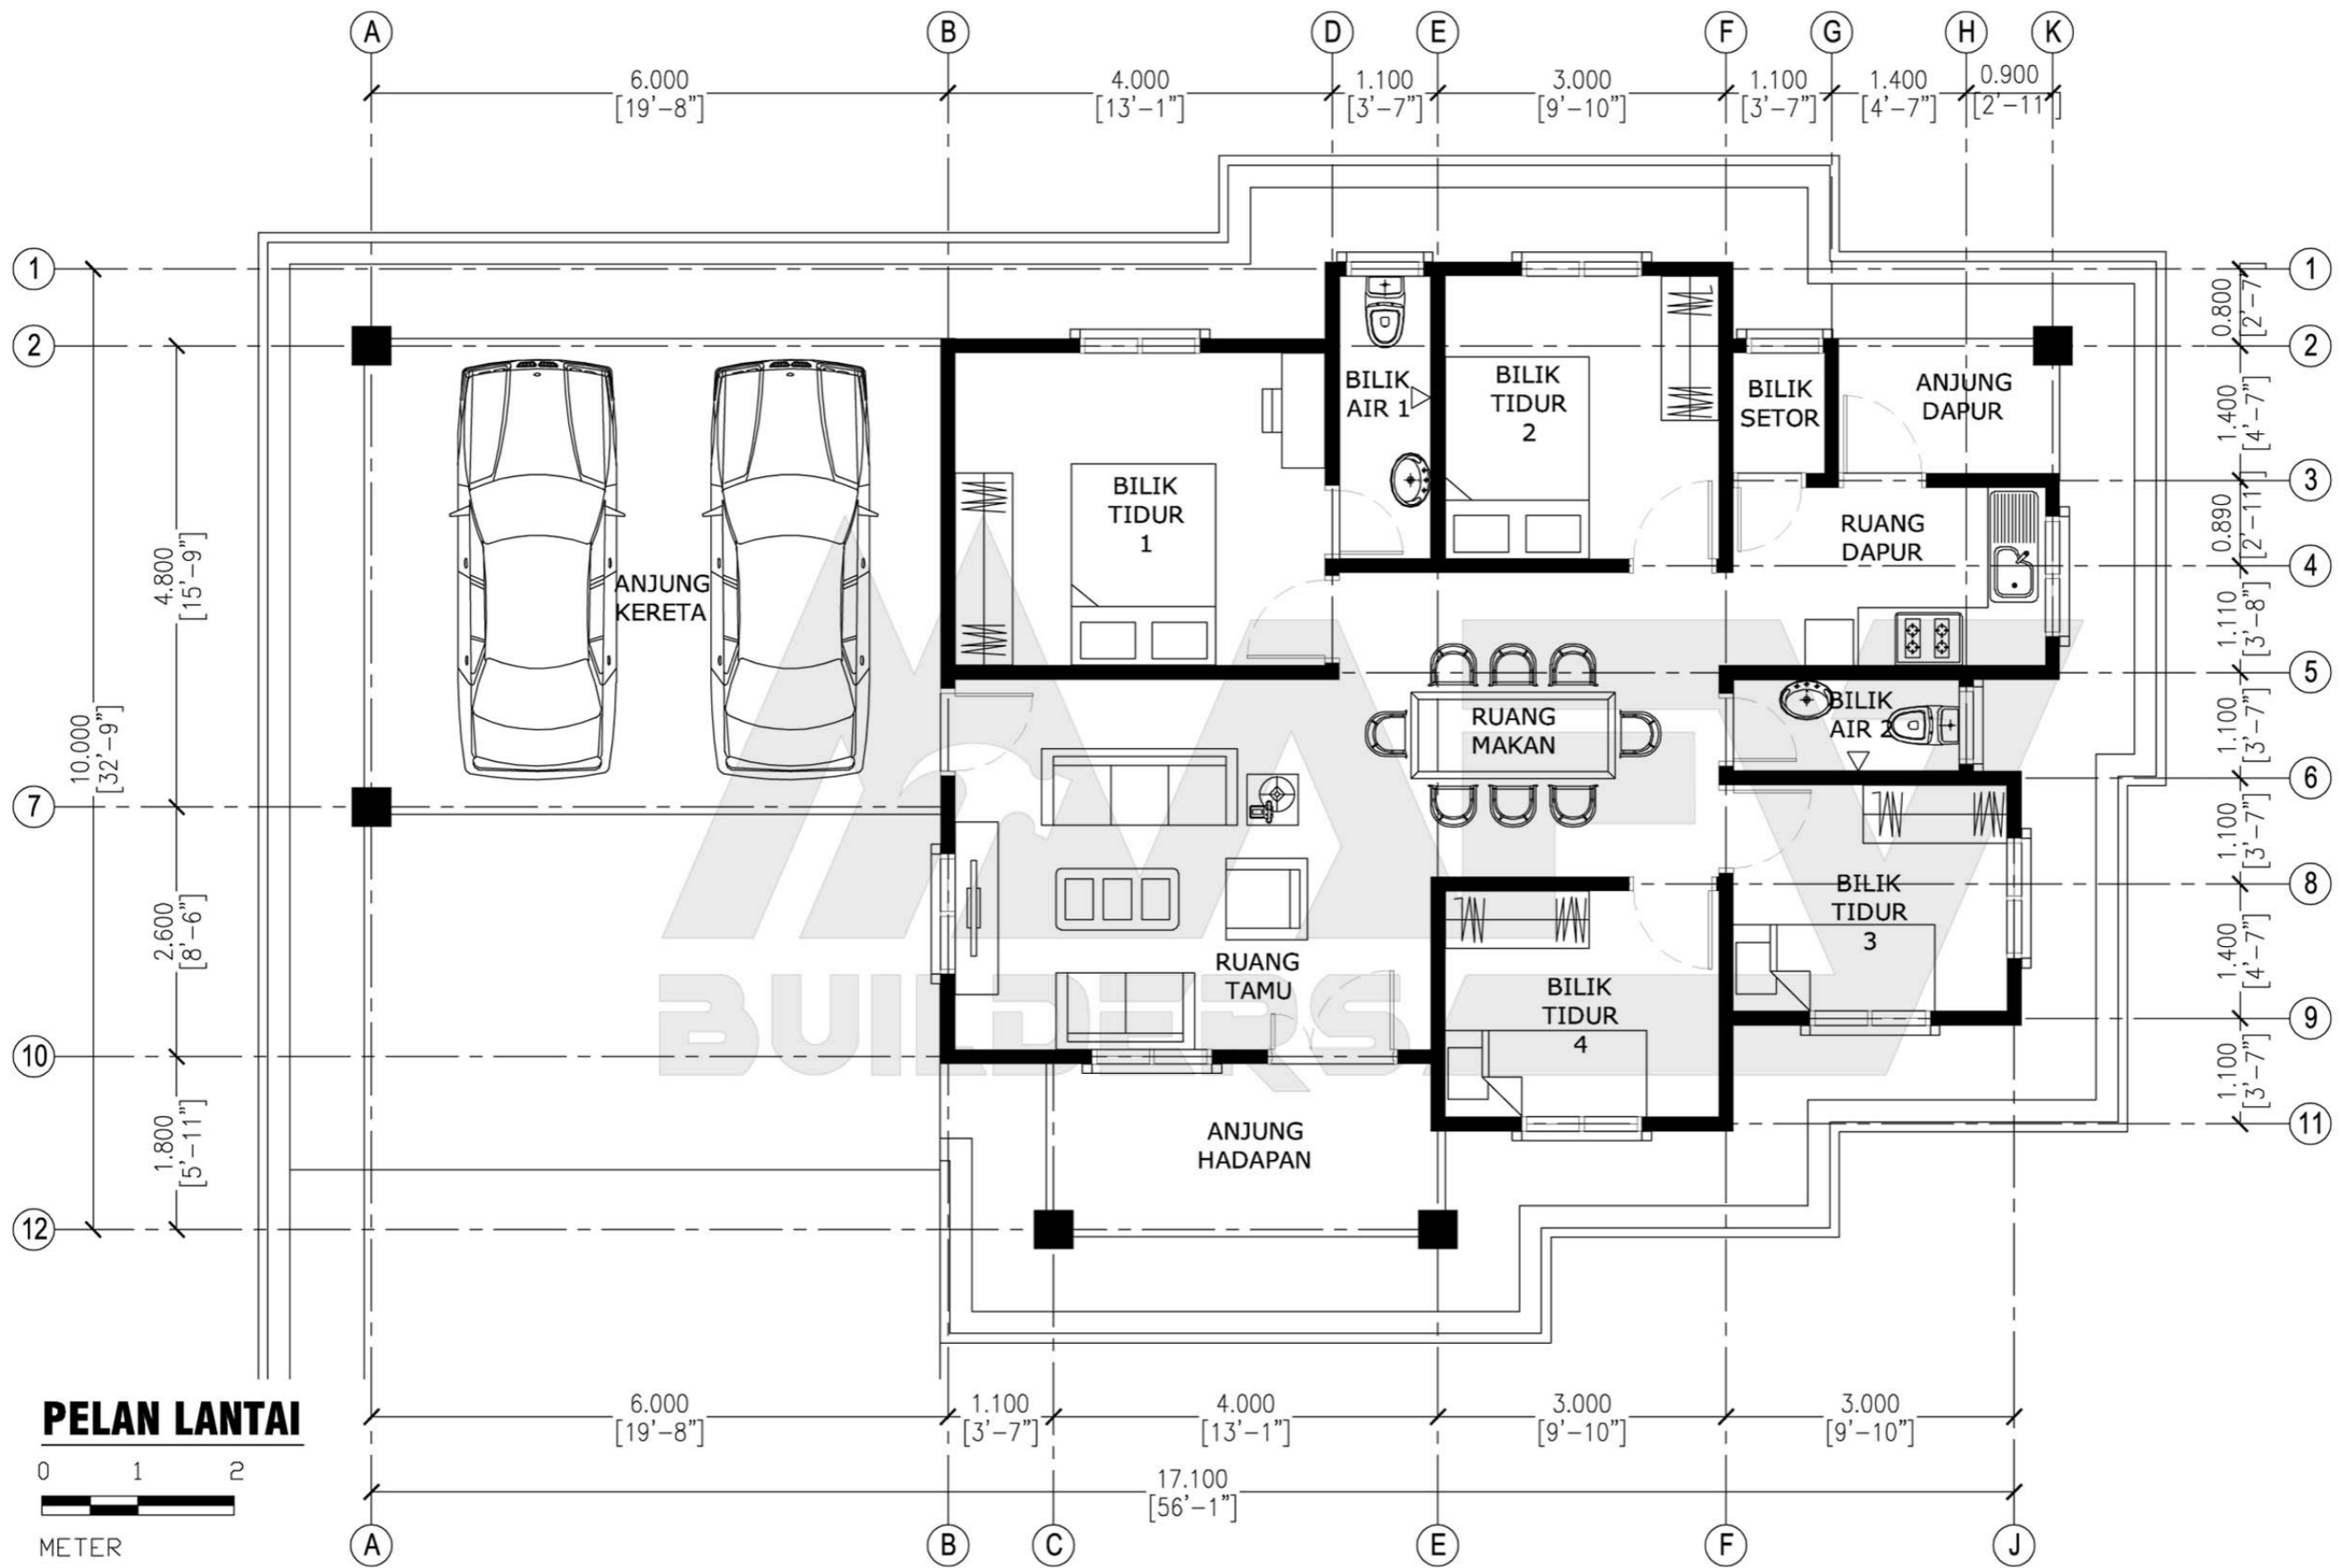

DESIGN B127
Banglo Setingkat 4 bilik/2 bilik air
1318kaki persegi

Luas Ruang Berdinding- 83.69 METER PERSEGI/901 KAKI PERSEGI
Luas Anjung Berbumbung- 38.76 METER PERSEGI/417 KAKI PERSEGI

DESIGN B127
Banglo Setingkat 4 bilik/2 bilik air
1318kaki persegi