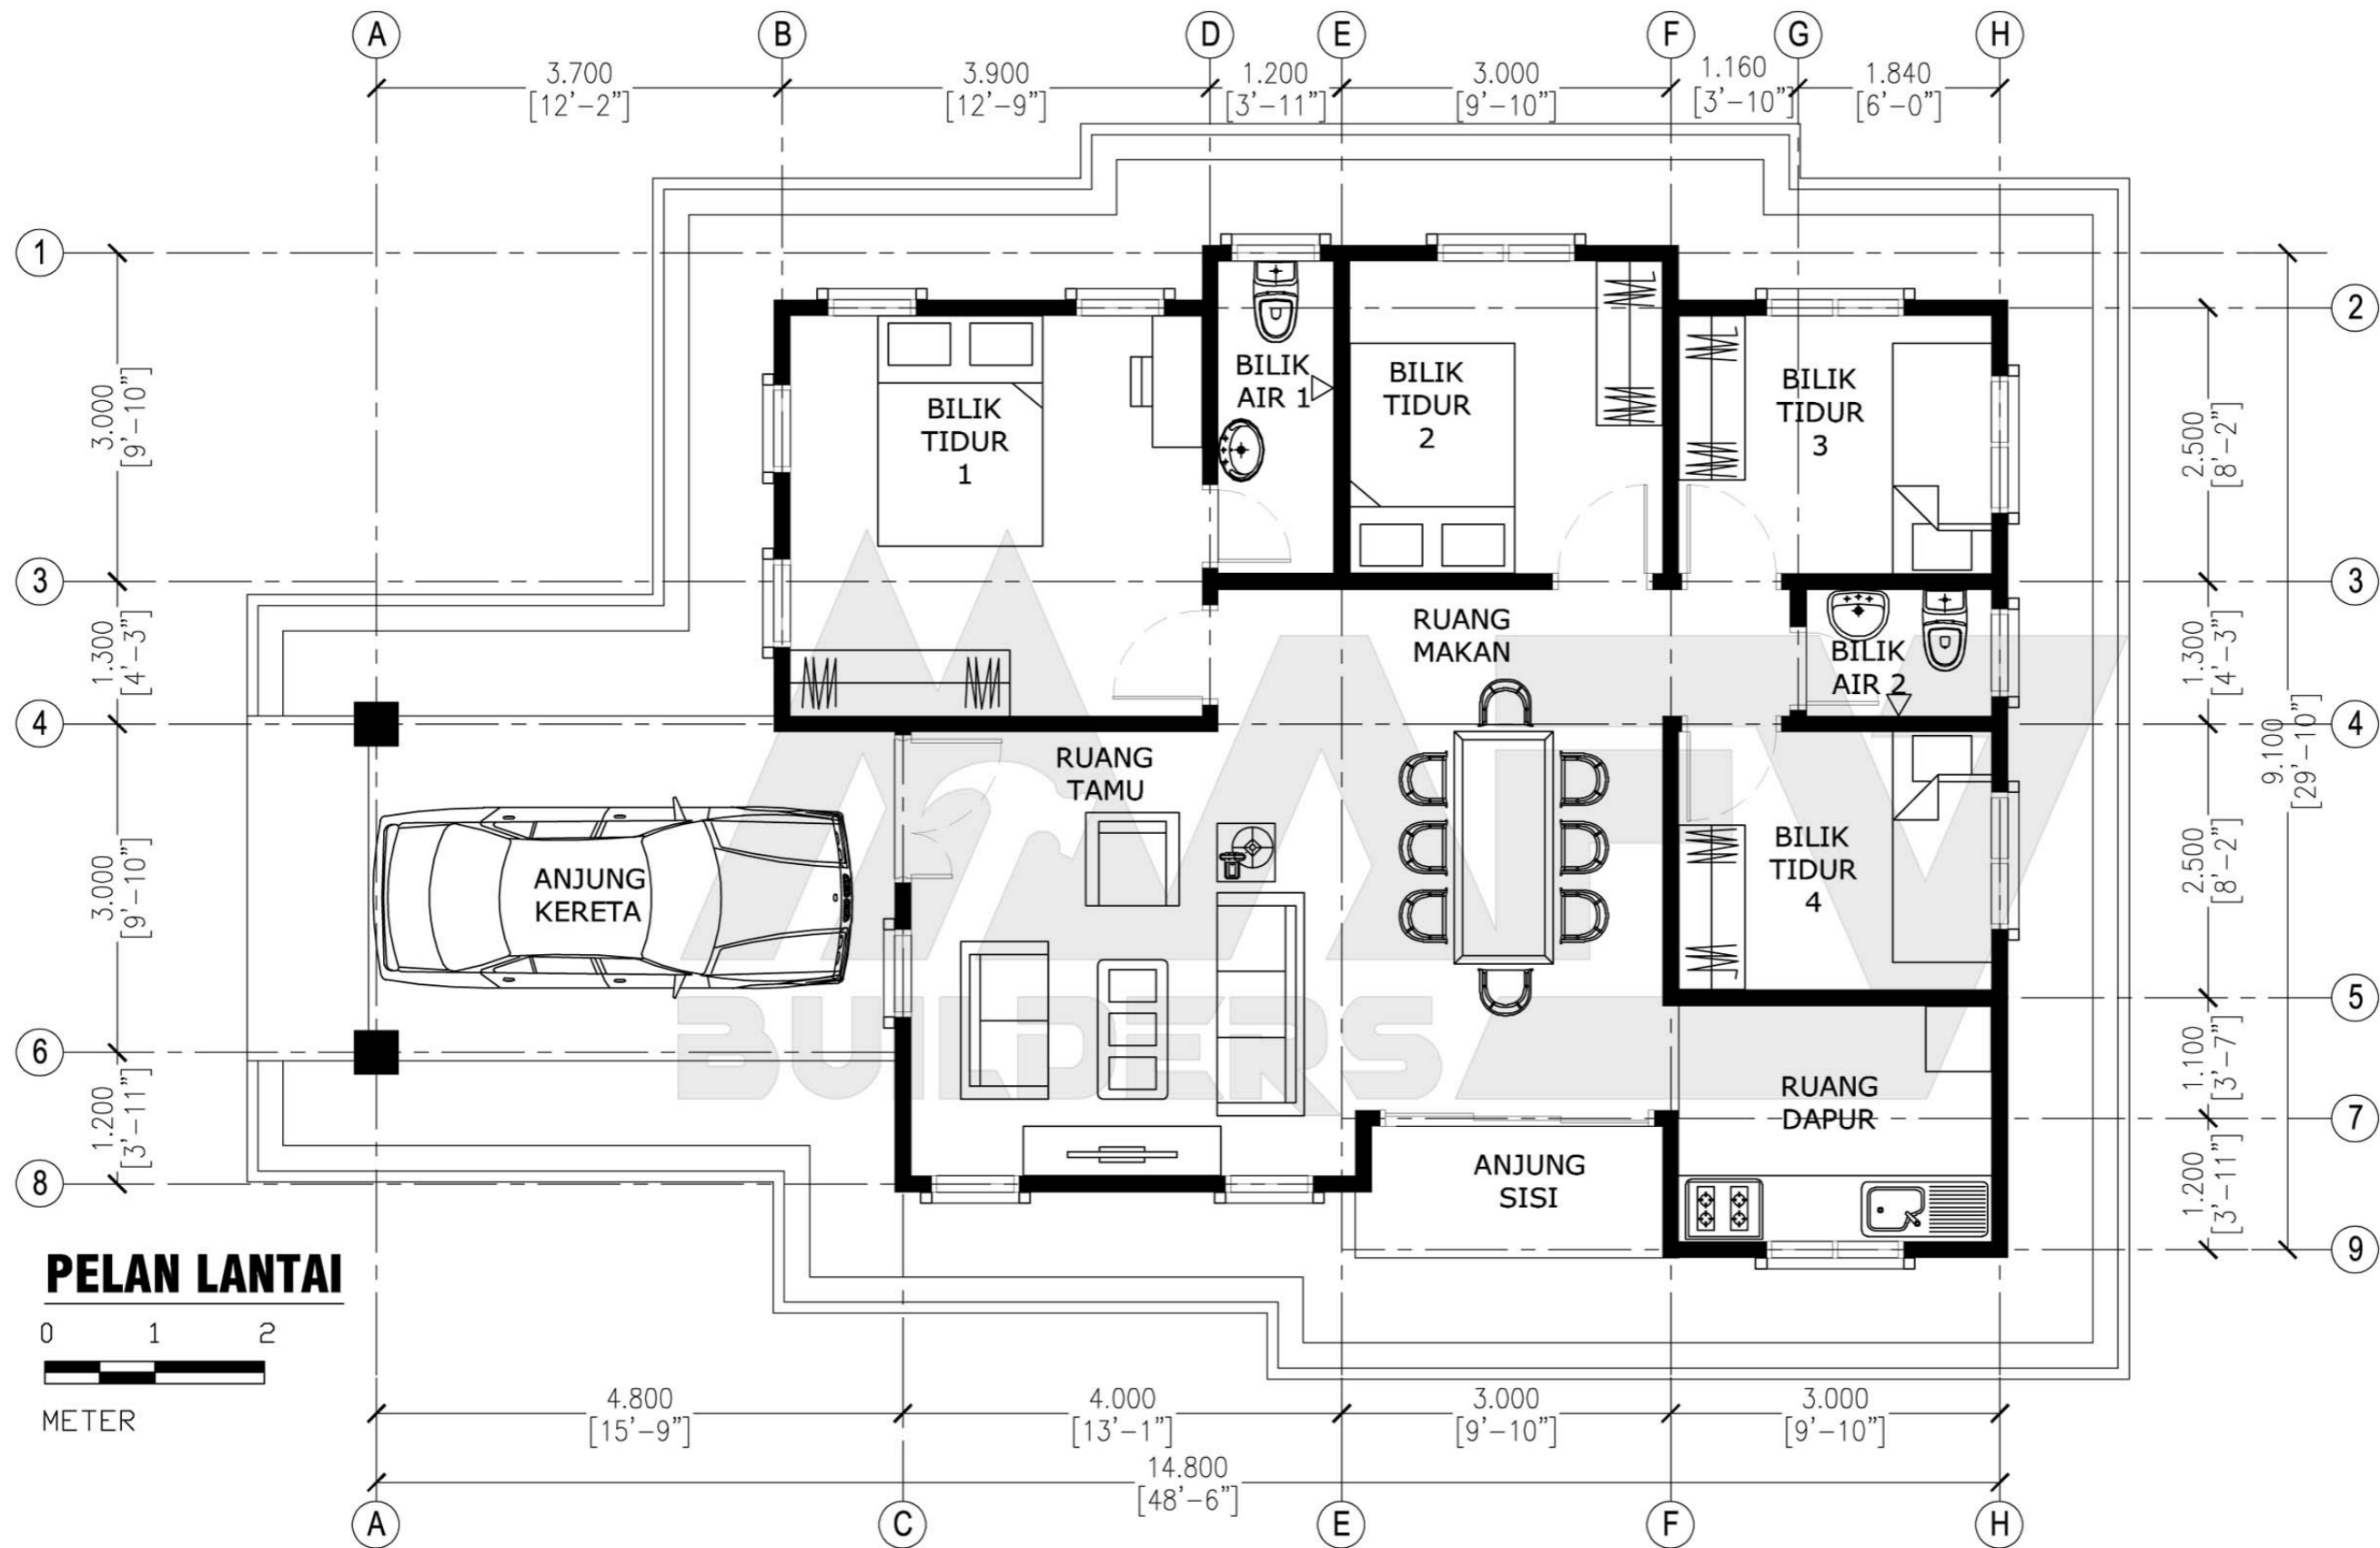

Luas Ruang Berdinding- 97.05 METER PERSEGI/1045 KAKI PERSEGI
 Luas Anjung Berbumbung- 17.40 METER PERSEGI/187 KAKI PERSEGI

DESIGN B103
 Banglo Setingkat 3 bilik/2 bilik air
 1232kaki persegi

DESIGN B104
Banglo Setingkat 3 bilik/2 bilik air
1220kaki persegi

Luas Ruang Berdinding- 82.80 METER PERSEGI/891 KAKI PERSEGI
 Luas Anjung Berbumbung- 30.60 METER PERSEGI/329 KAKI PERSEGI

DESIGN B104
 Banglo Setingkat 3 bilik/2 bilik air
 1220kaki persegi

BUILDERS

DESIGN B105
Banglo Setingkat 4 bilik/2 bilik air
1121kaki persegi

PELAN LANTAI

Luas Ruang Berdinding- 86.40 METER PERSEGI/930 KAKI PERSEGI
 Luas Anjung Berbumbung- 17.76 METER PERSEGI/191 KAKI PERSEGI

DESIGN B105
 Banglo Setingkat 4 bilik/2 bilik air
 1121kaki persegi