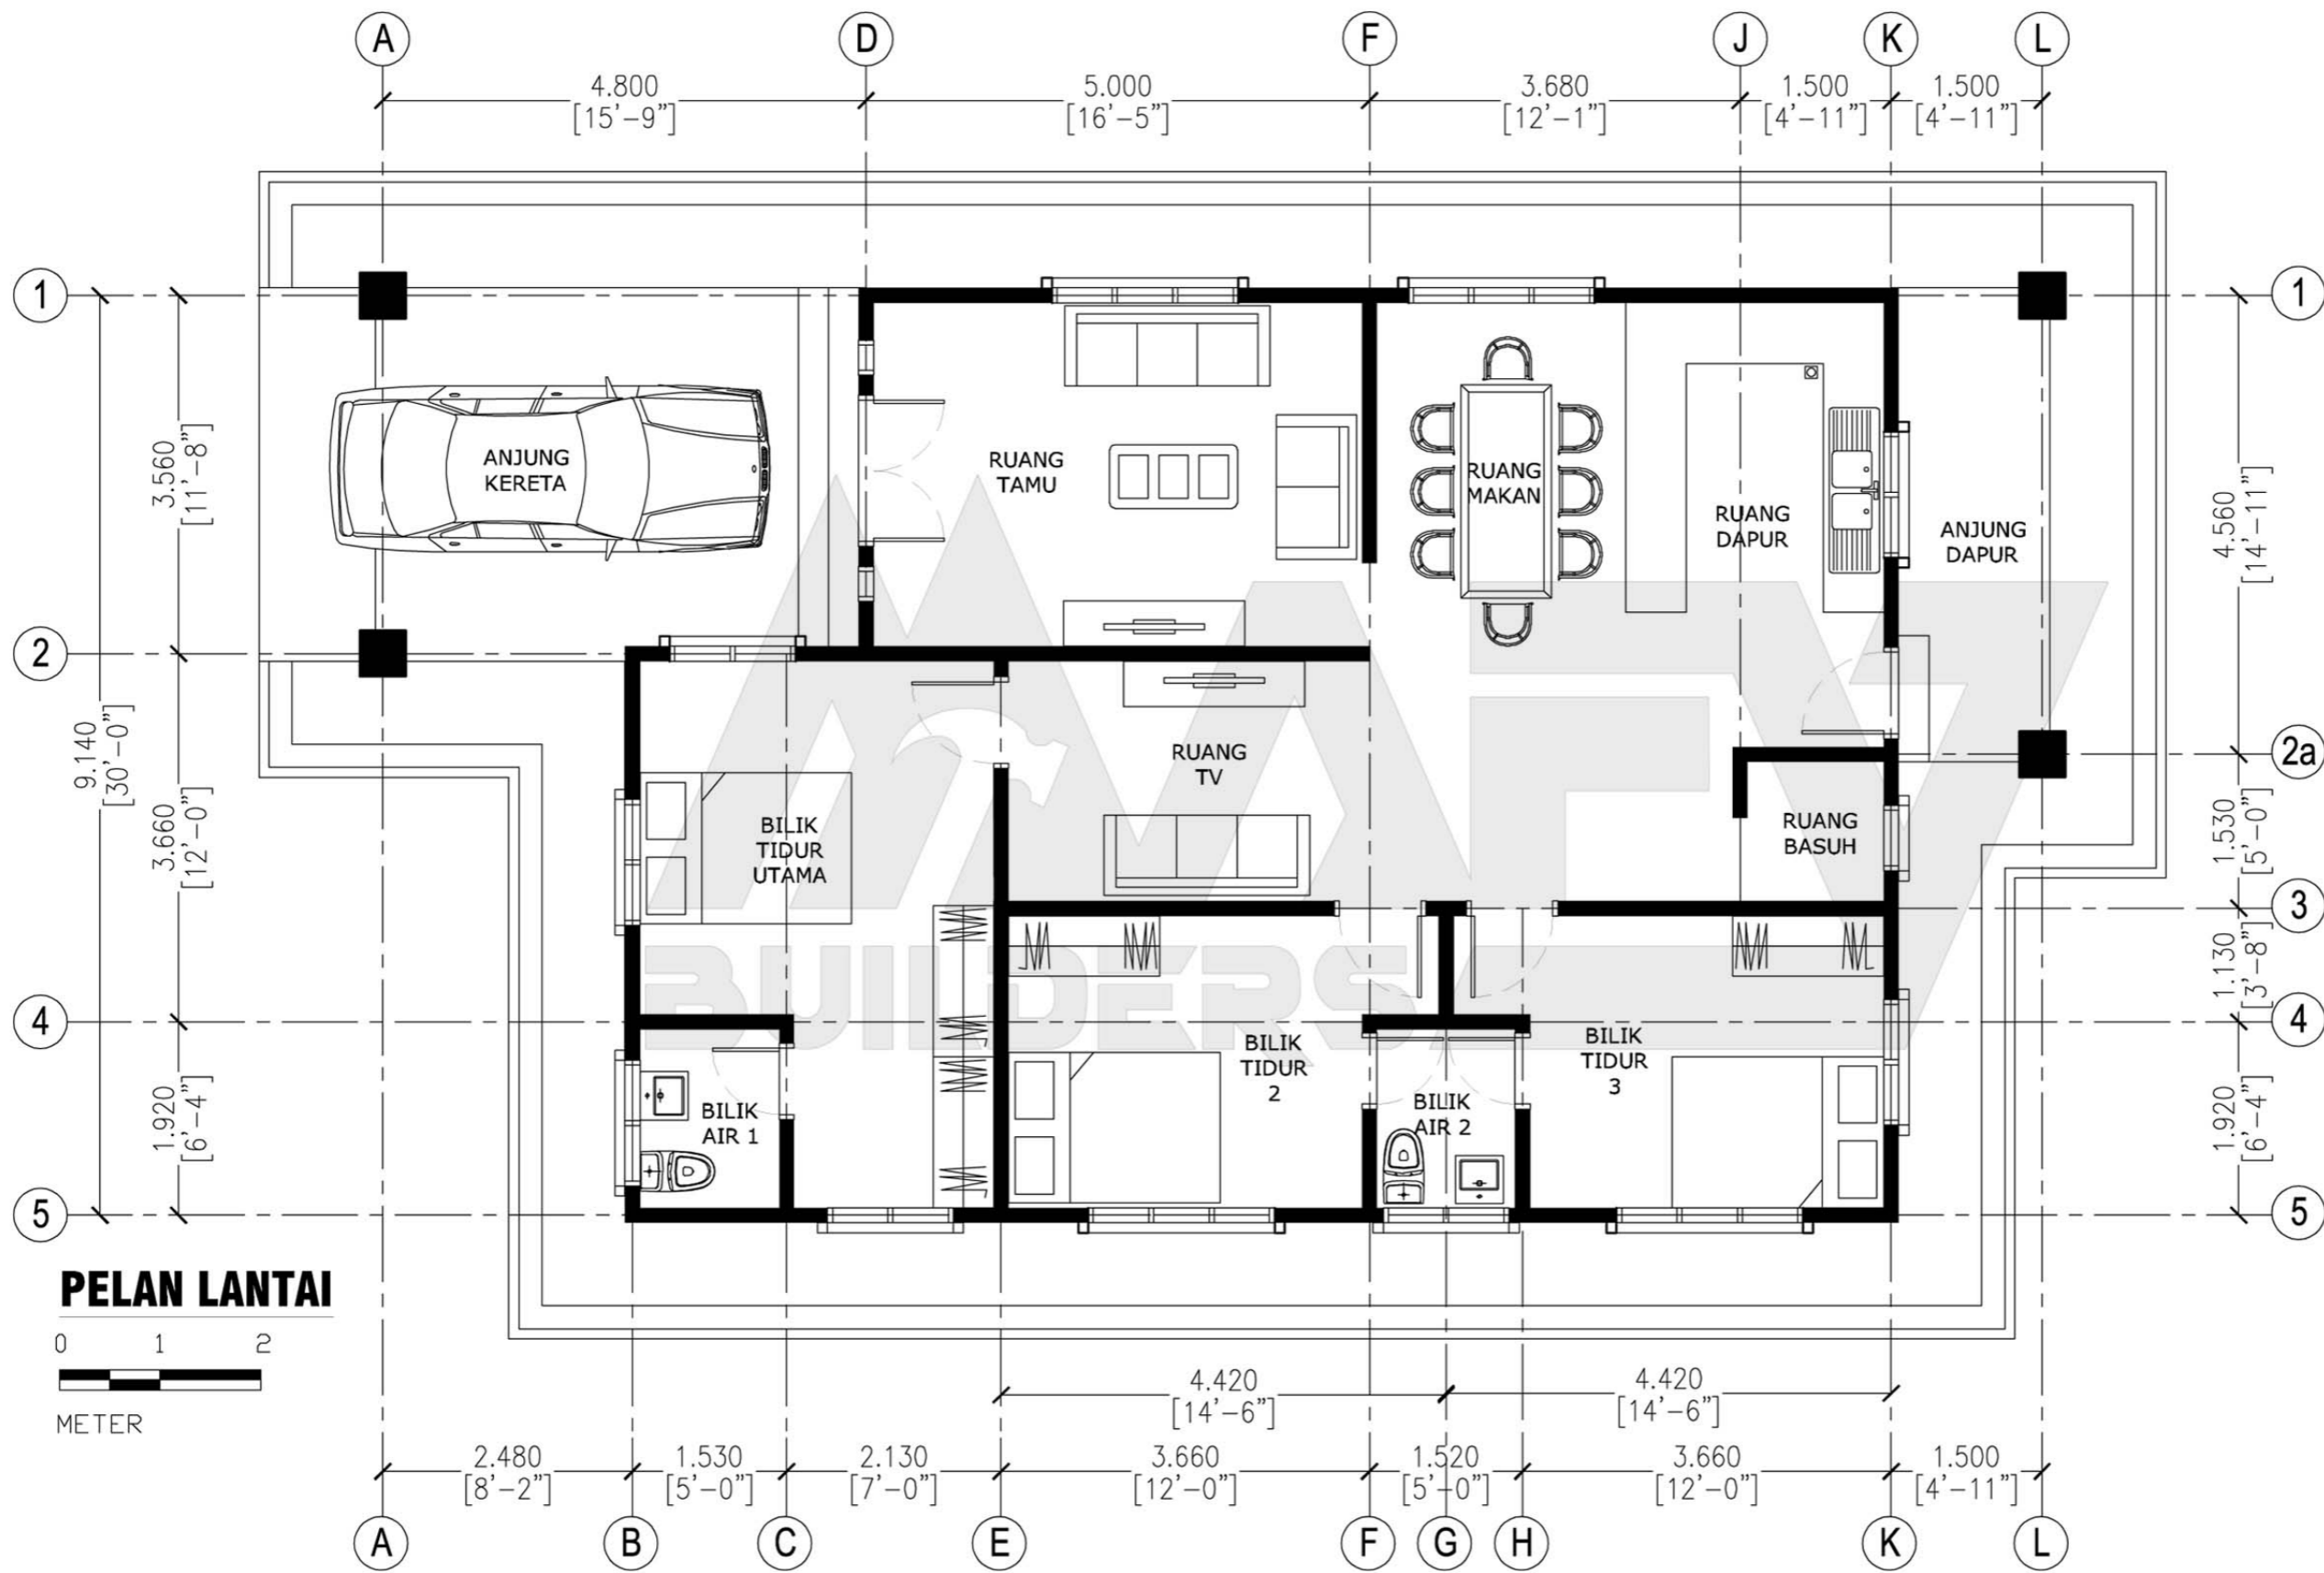

PELAN LANTAI

Luas Ruang Berdinding- 86.40 METER PERSEGI/930 KAKI PERSEGI
 Luas Anjung Berbumbung- 17.76 METER PERSEGI/191 KAKI PERSEGI

DESIGN B105
 Banglo Setingkat 4 bilik/2 bilik air
 1121kaki persegi

DESIGN B127
 Banglo Setingkat 4 bilik/2 bilik air
 1318kaki persegi

DESIGN B129
Banglo Setingkat 4 bilik/2 bilik air
1199kaki persegi

Luas Ruang Berdinding- 87.00 METER PERSEGI/936 KAKI PERSEGI
 Luas Anjung Berbumbung- 24.36 METER PERSEGI/262 KAKI PERSEGI

DESIGN B129
 Banglo Setingkat 4 bilik/2 bilik air
 1199kaki persegi

DESIGN B130
Banglo Setingkat 3 bilik/2 bilik air
1398kaki persegi

Luas Ruang Berdinding- 108.40 METER PERSEGI/1167 KAKI PERSEGI
 Luas Anjung Berbumbung- 21.50 METER PERSEGI/231 KAKI PERSEGI