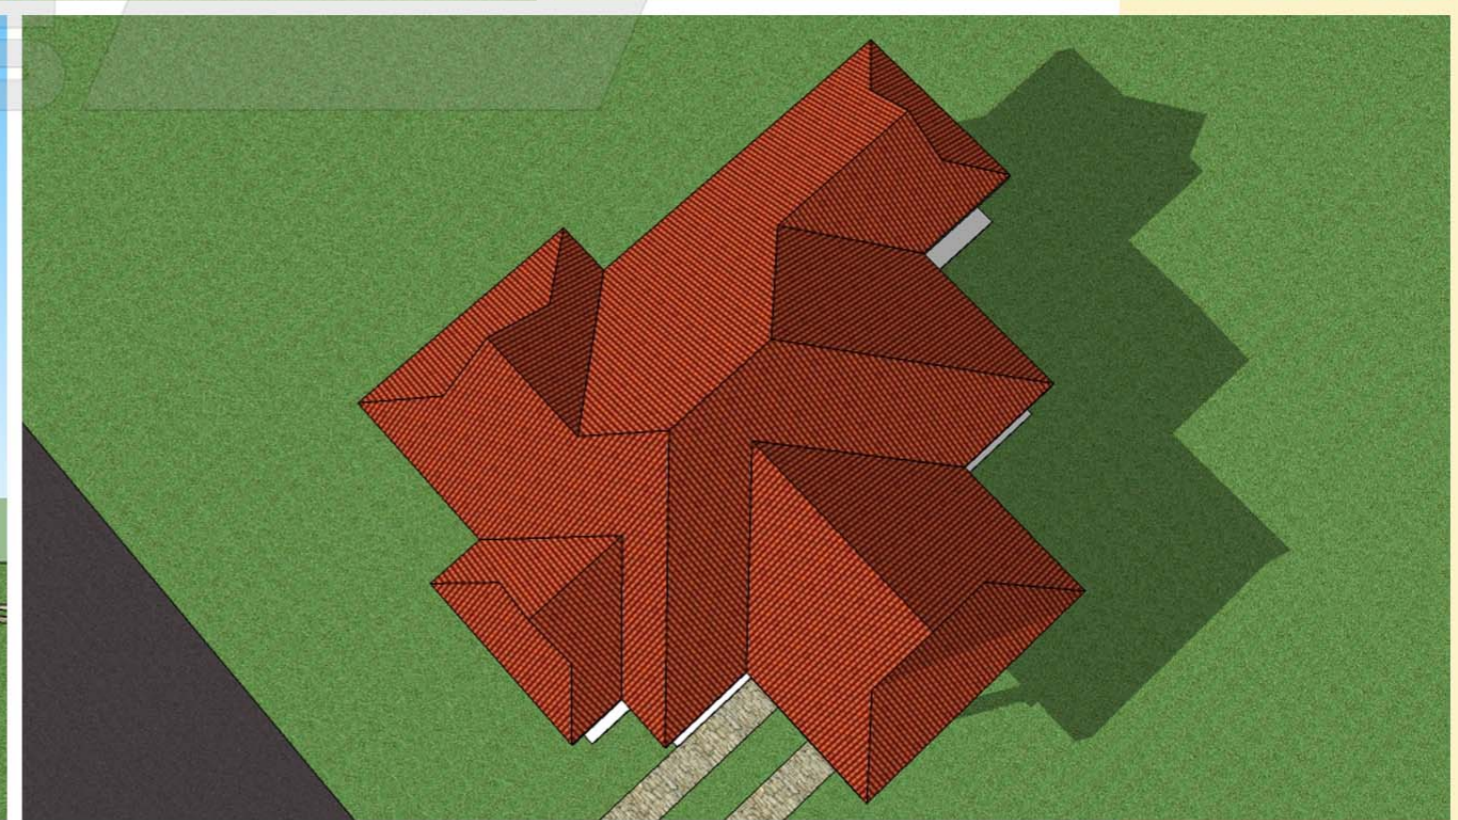

PORTFOLIO DESIGN RUMAH

(VOLUME 2)

PORTFOLIO DESIGN RUMAH

MAFY BUILDERS
LA0051370-W

VOLUME 2
BANGLO SETINGKAT 851-1400 KAKI PERSEGI

DESIGN B101
Banglo Setingkat 3 bilik/2 bilik air
1259kaki persegi

PELAN LANTAI
 0 1 2
 METER