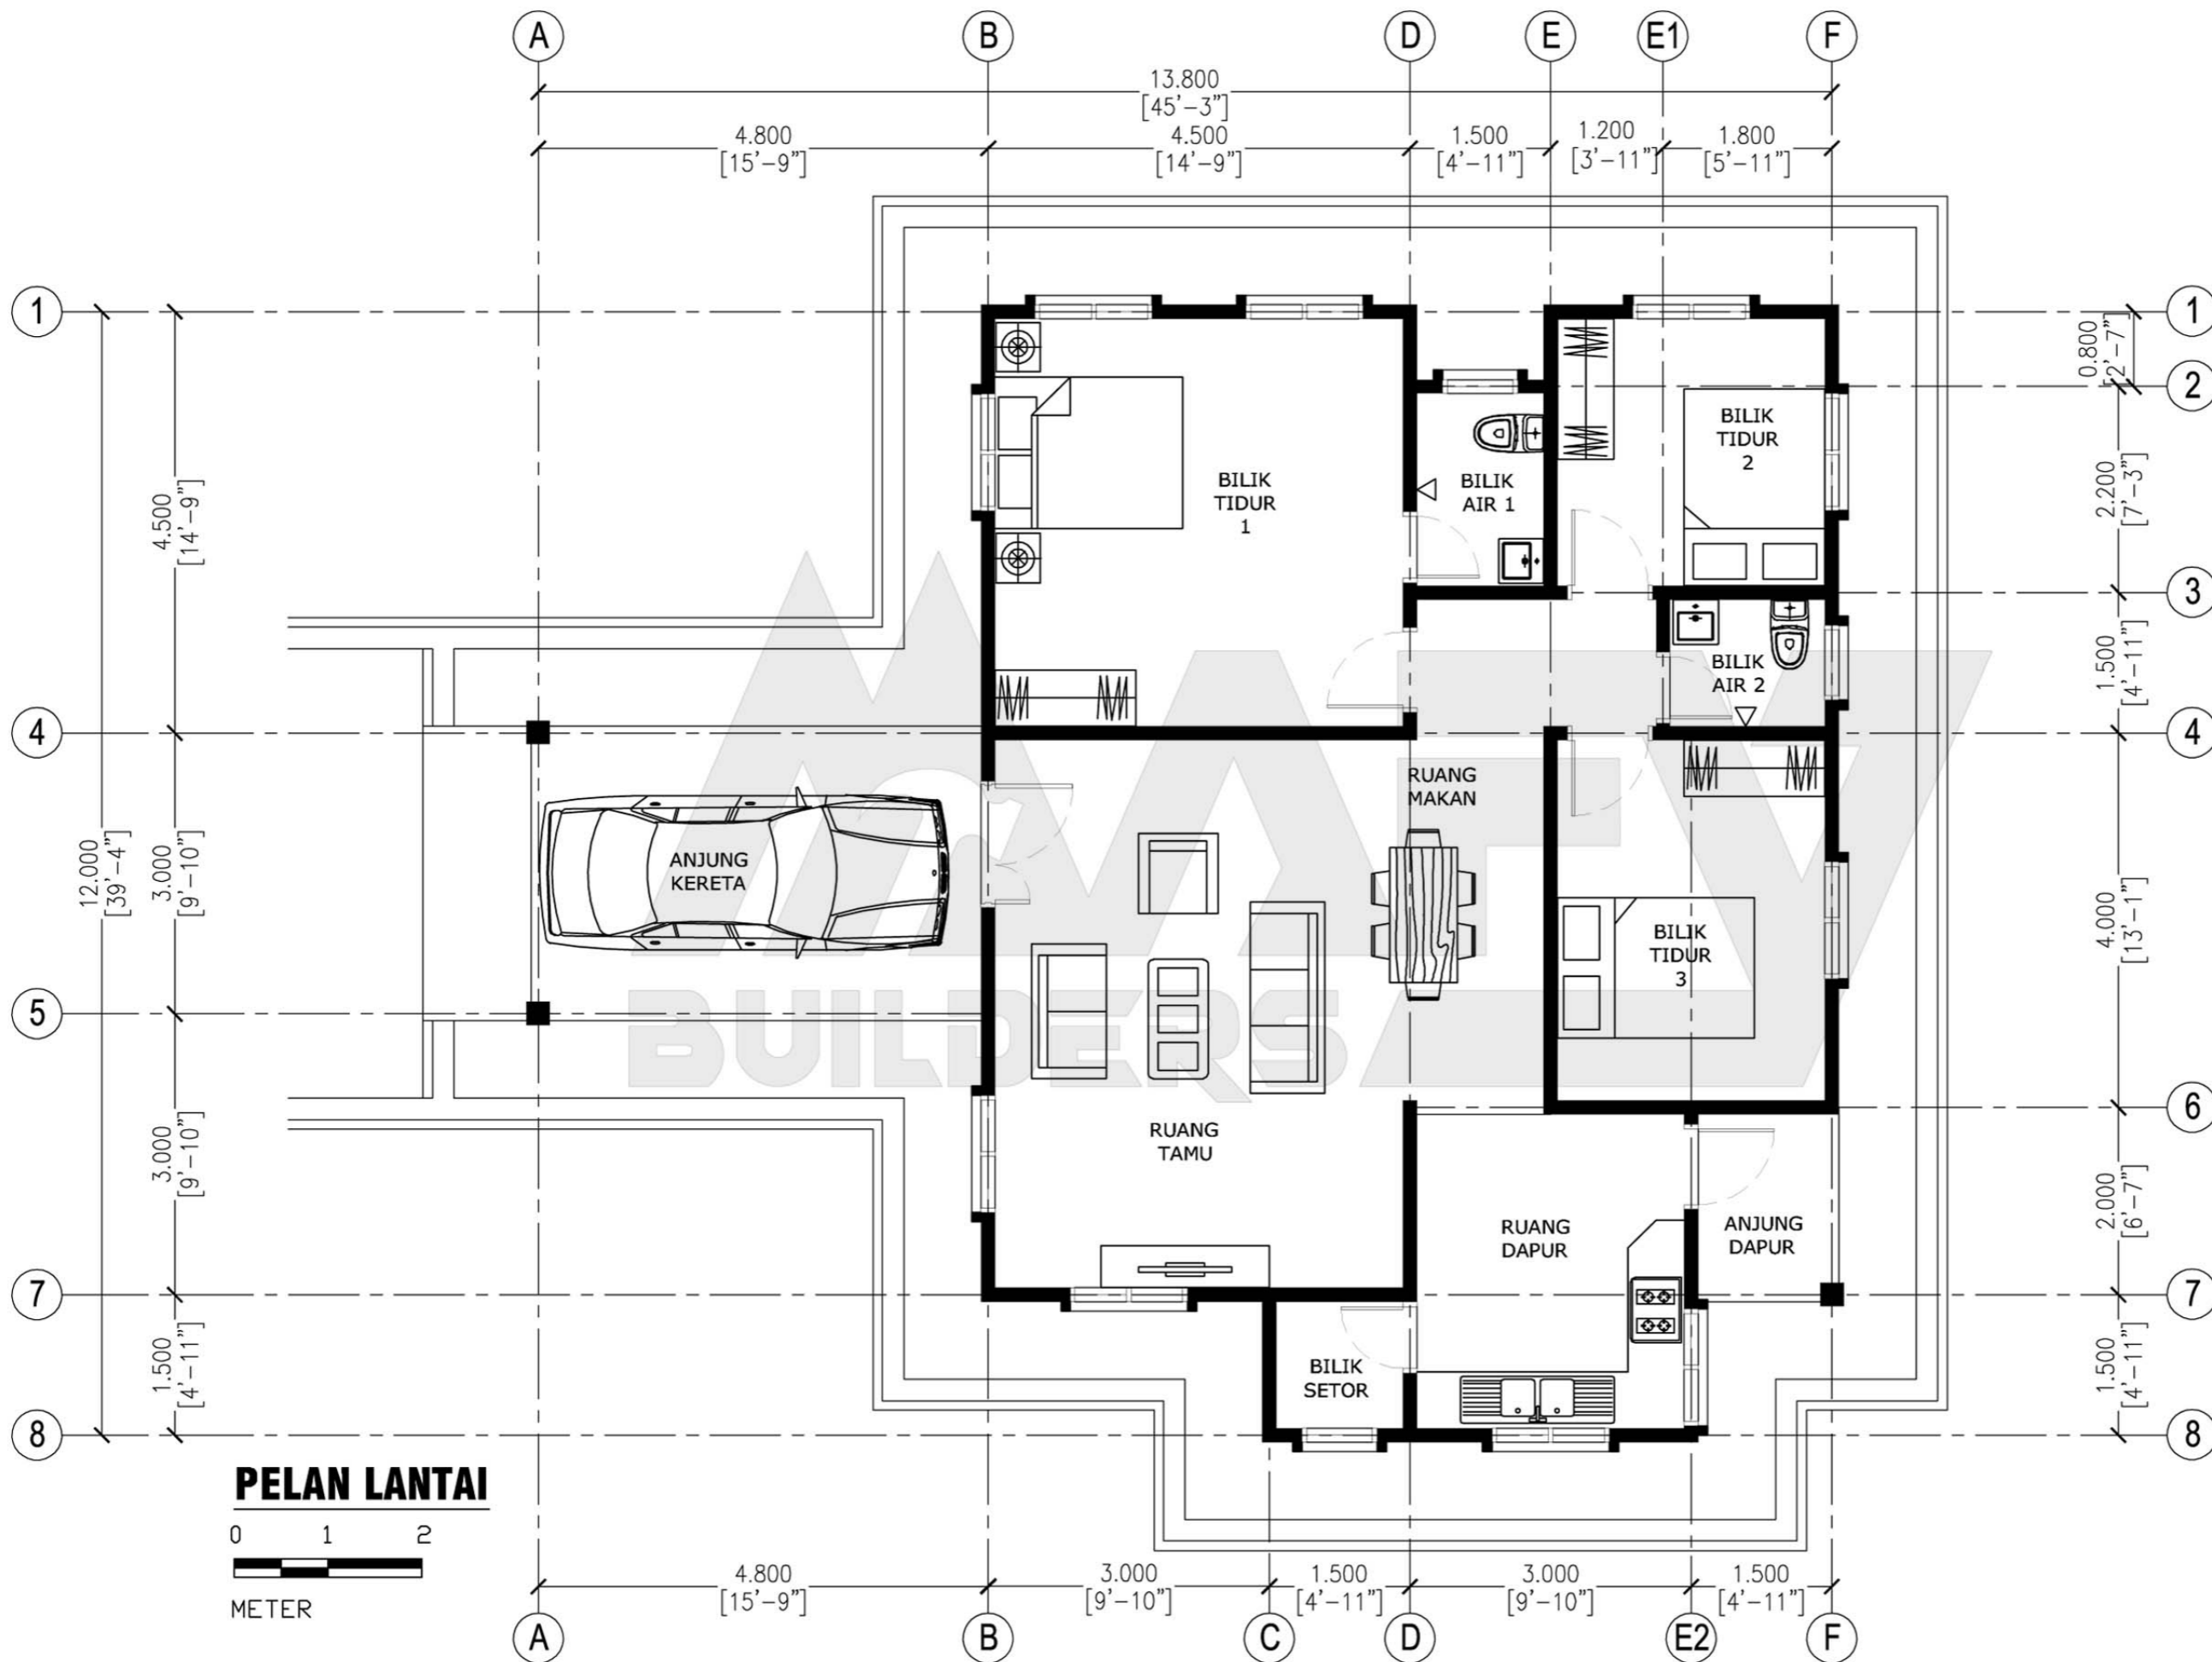

Luas Ruang Berdinding- **91.60 METER PERSEGI/986 KAKI PERSEGI**
 Luas Anjung Berbumbung- **25.40 METER PERSEGI/273 KAKI PERSEGI**

DESIGN B101
 Banglo Setingkat 3 bilik/2 bilik air
 1259kaki persegi

DESIGN B102
Banglo Setingkat 3 bilik/2 bilik air
1249kaki persegi

Luas Ruang Berdinding- 95.10 METER PERSEGI/1022 KAKI PERSEGI
 Luas Anjung Berbumbung- 21.10 METER PERSEGI/227 KAKI PERSEGI

DESIGN B102
 Banglo Setingkat 3 bilik/2 bilik air
 1249kaki persegi

DESIGN B103
Banglo Setingkat 3 bilik/2 bilik air
1232kaki persegi

Luas Ruang Berdinding- 97.05 METER PERSEGI/1045 KAKI PERSEGI
 Luas Anjung Berbumbung- 17.40 METER PERSEGI/187 KAKI PERSEGI

DESIGN B103
 Banglo Setingkat 3 bilik/2 bilik air
 1232kaki persegi

DESIGN B104
Banglo Setingkat 3 bilik/2 bilik air
1220kaki persegi