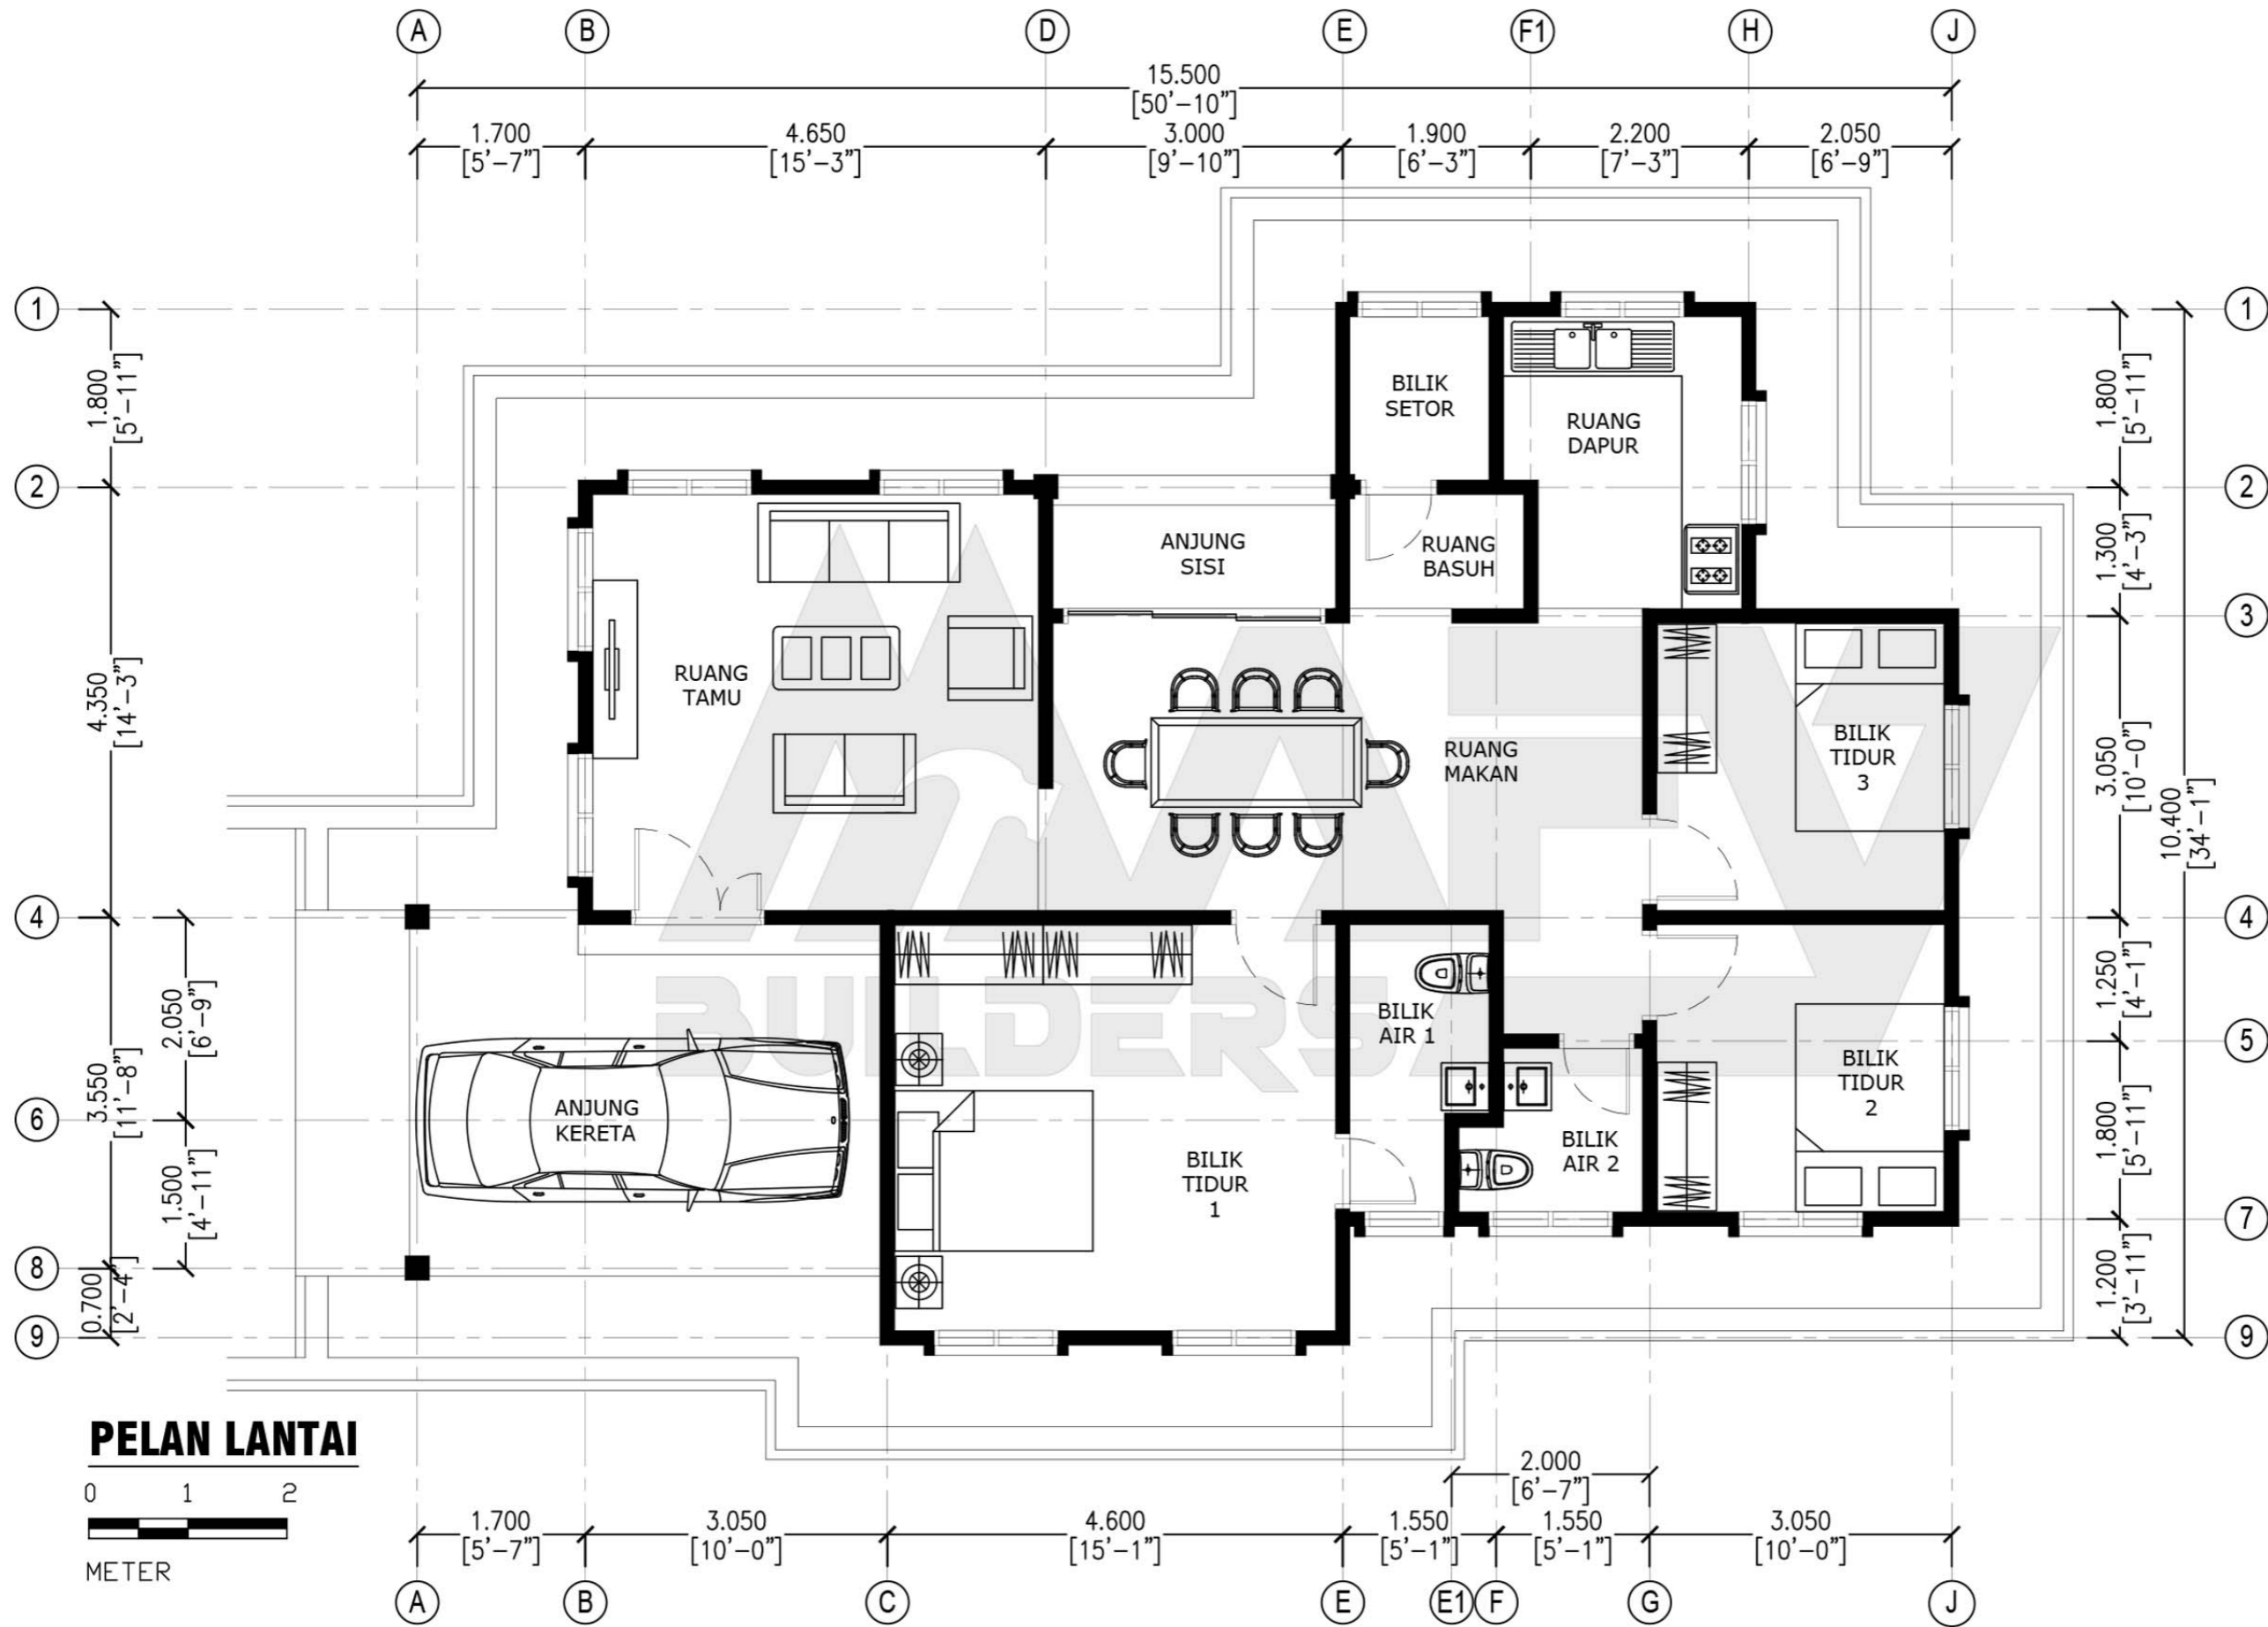

DESIGN B110
Banglo Setingkat 3 bilik/2 bilik air
1249kaki persegi

Luas Ruang Berdinding- **95.10 METER PERSEGI/1022 KAKI PERSEGI**
Luas Anjung Berbumbung- **21.10 METER PERSEGI/227 KAKI PERSEGI**

DESIGN B110
Banglo Setingkat 3 bilik/2 bilik air
1249kaki persegi