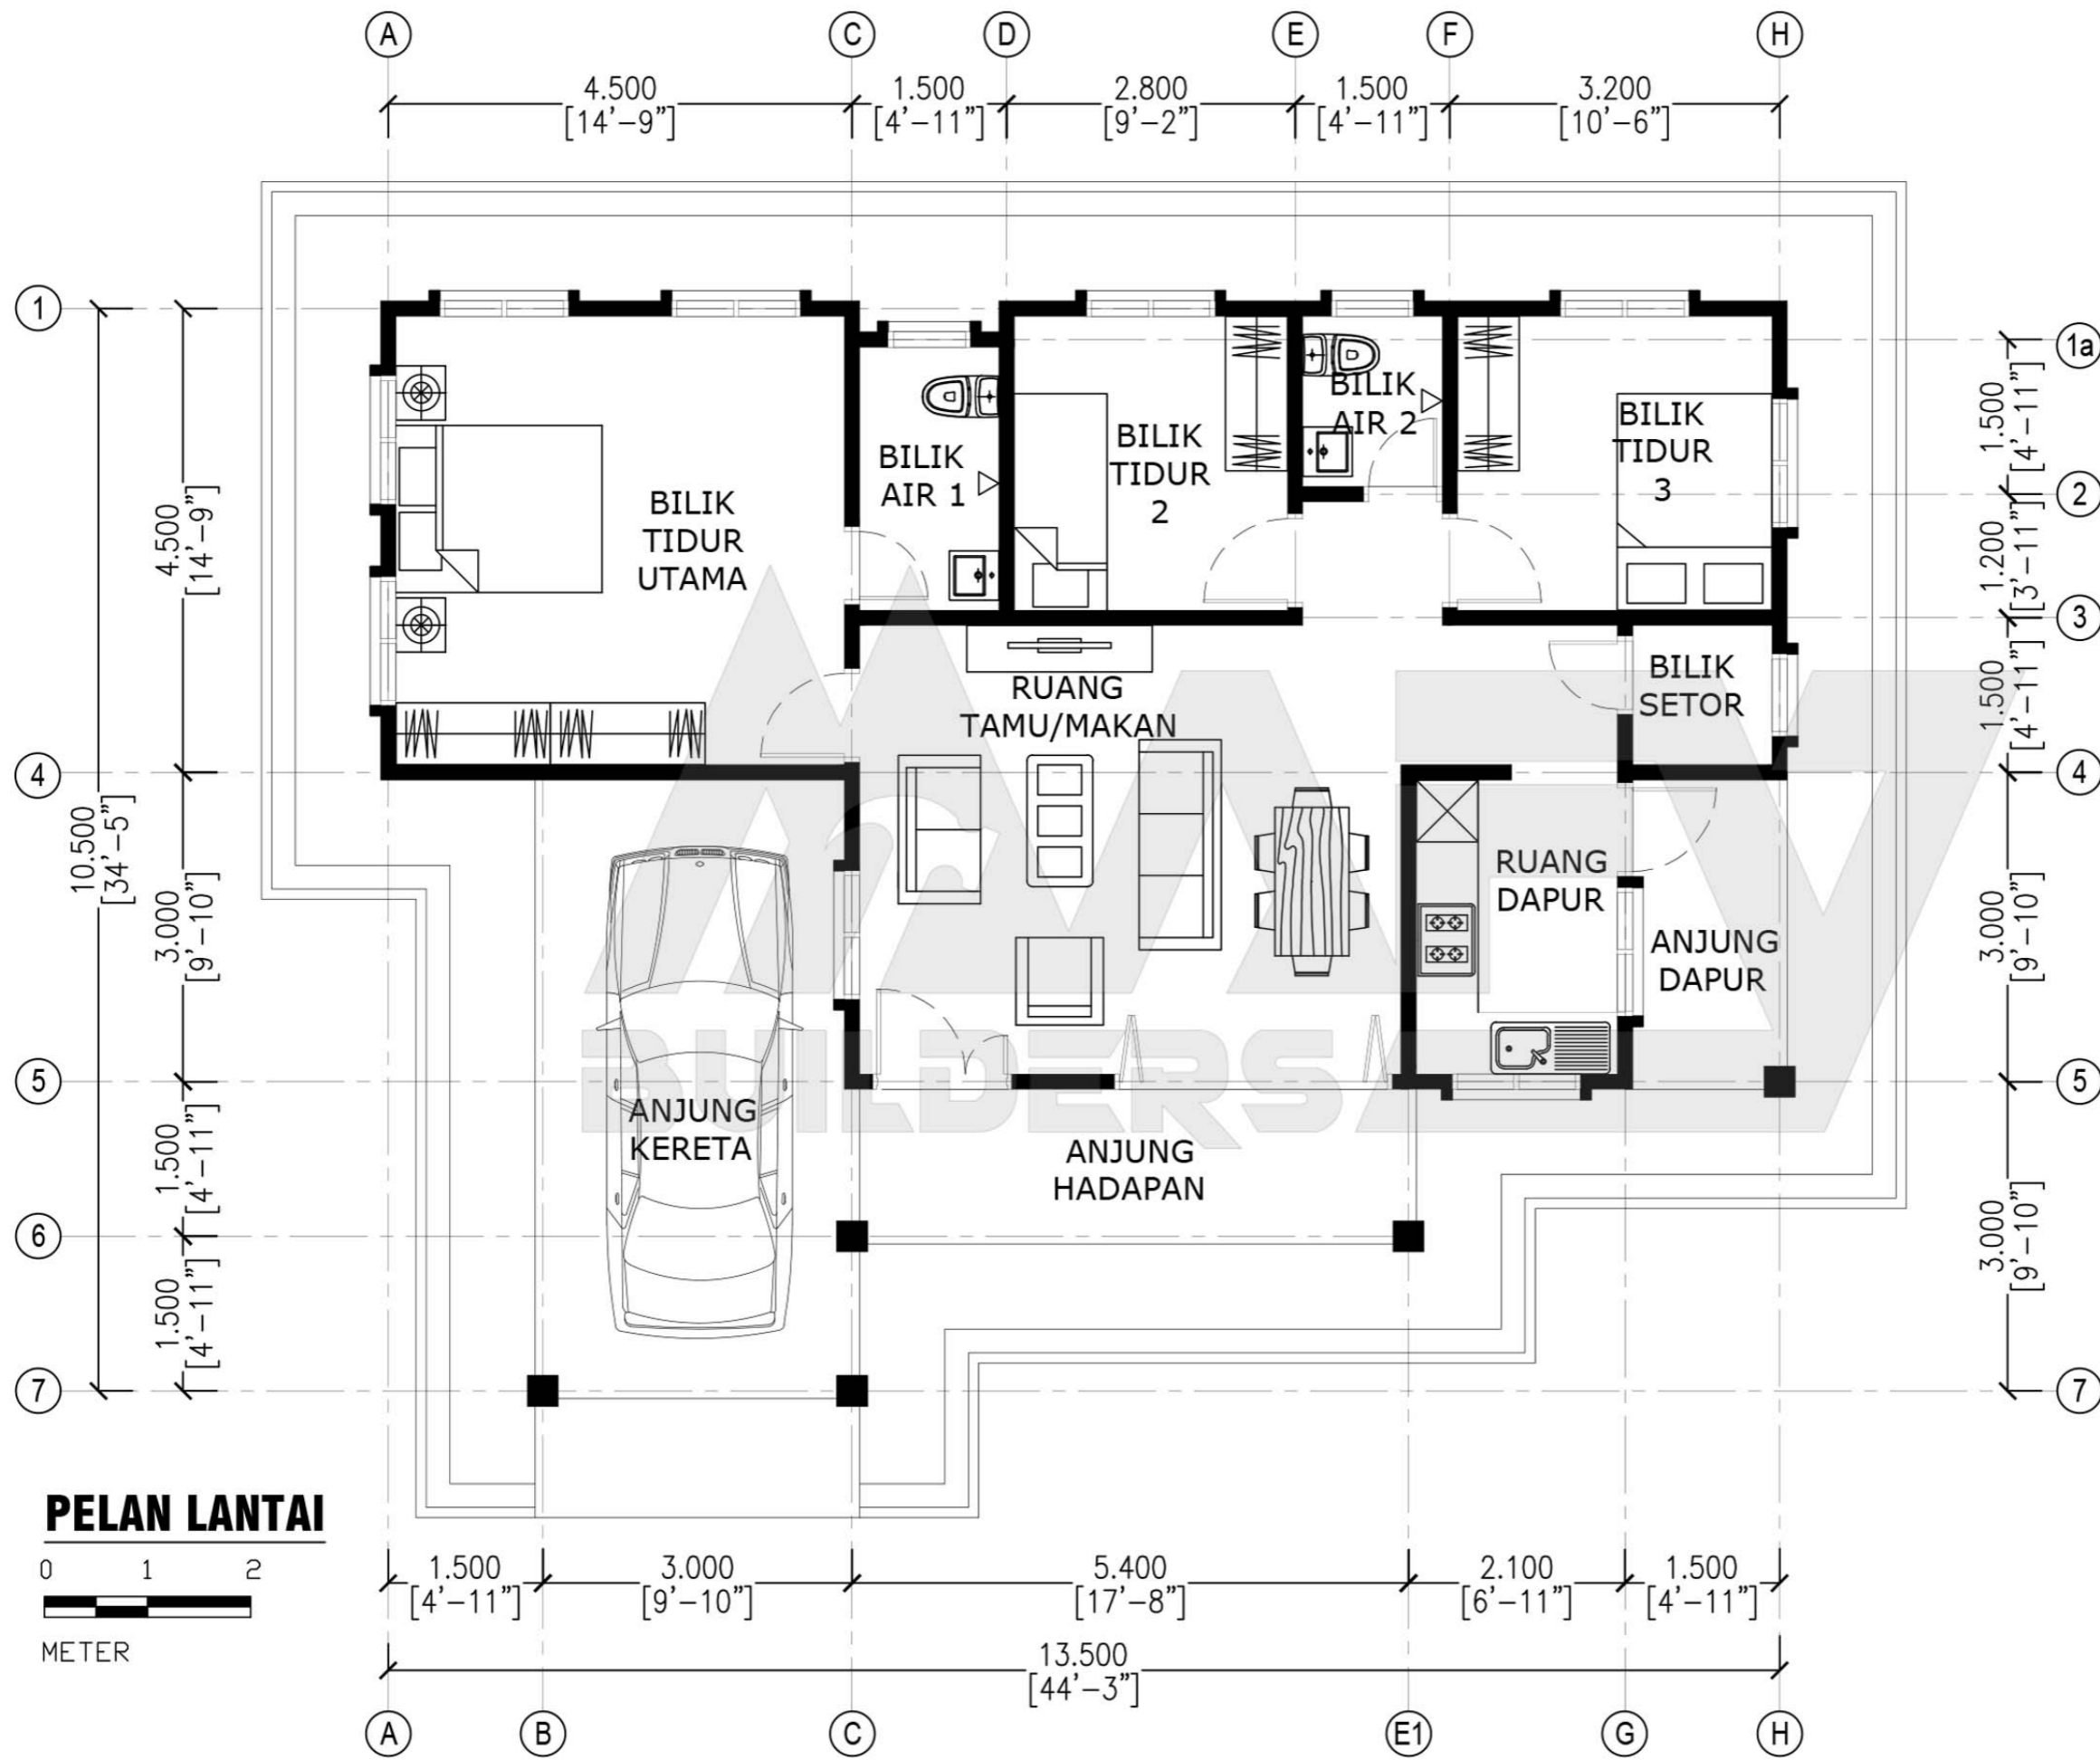

DESIGN B112
Banglo Setingkat 3 bilik/2 bilik air
1220kaki persegi

Luas Ruang Berdinding- 82.80 METER PERSEGI/891 KAKI PERSEGI
Luas Anjung Berbumbung- 30.60 METER PERSEGI/329 KAKI PERSEGI

DESIGN B112
Banglo Setingkat 3 bilik/2 bilik air
1220kaki persegi