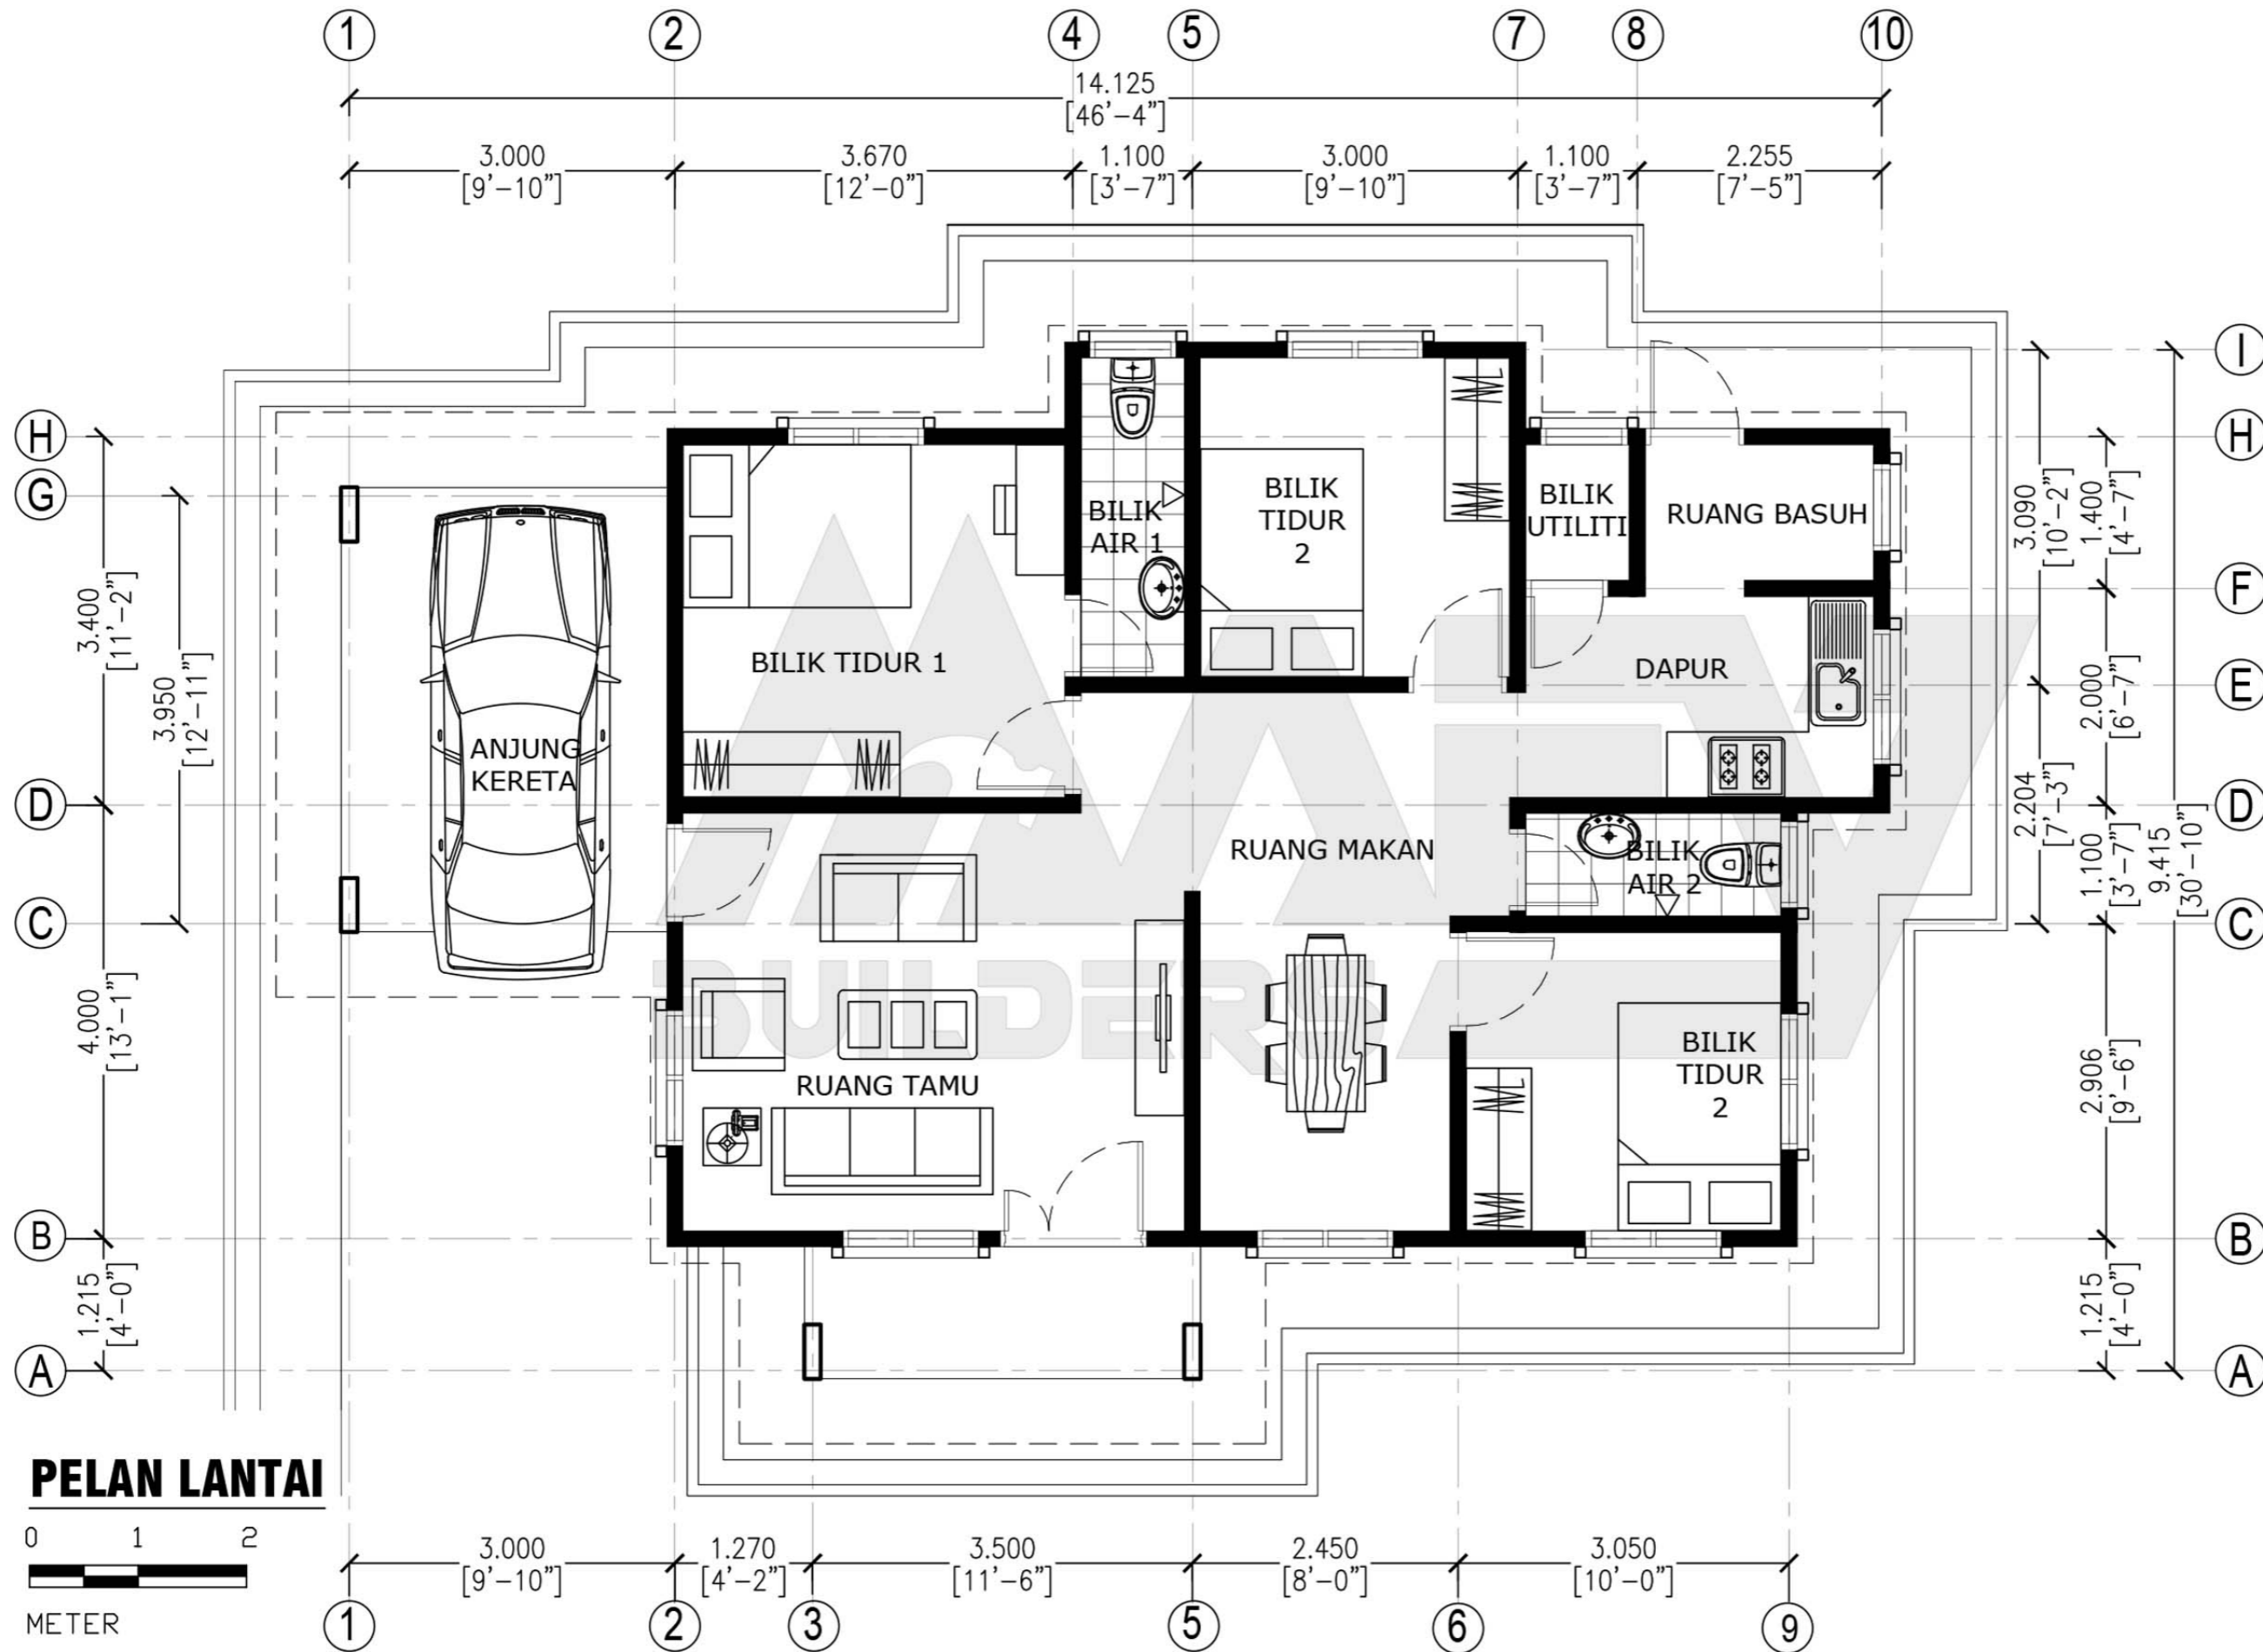

DESIGN B135
Banglo Setingkat 3 bilik/2 bilik air
1058kaki persegi

Luas Ruang Berdinding- **82.19 METER PERSEGI/885 KAKI PERSEGI**
Luas Anjung Berbumbung- **16.10 METER PERSEGI/173 KAKI PERSEGI**

DESIGN B135
Banglo Setingkat 3 bilik/2 bilik air
1058kaki persegi